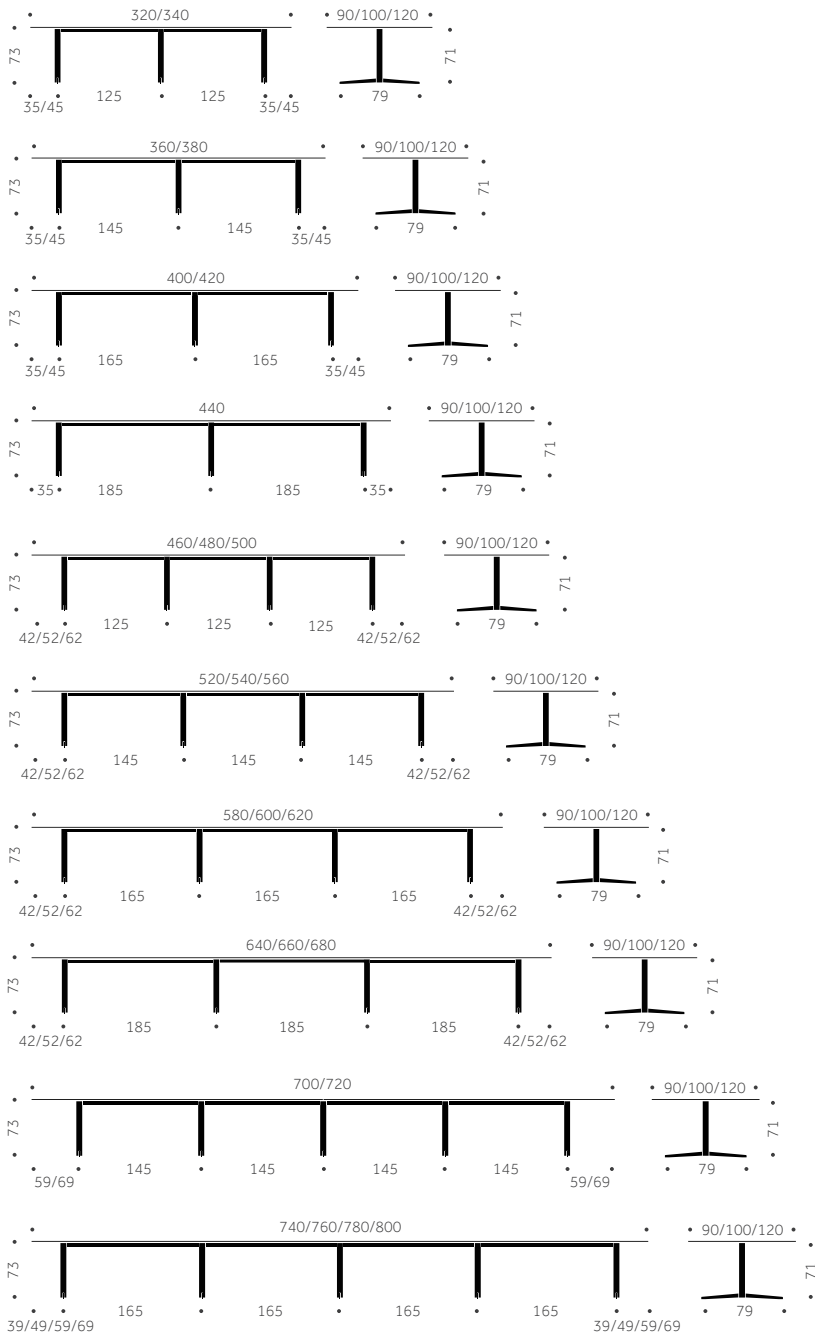

TILLÄGG FÖR

Laminat, linoleum, annan färg än standard	offereras	Över 440 cm	Över 500 cm
Kromat underrede Unite 2	offereras	offereras	offereras
Kromade fötter per bord Unite L2	offereras	offereras	
Standardbets / täcklackper skiva	550		
Oljad skiva	1110		
Urtag i skiva med dubbelbom	3630		
Urtag i skiva med dubbelbom och kabeldike	4570		
Dubbelbom utan urtag	2550		
Lucka i bord i skivans material, dubbelöppnad med dolda gångjärn, dubbelbom och kabeldike	5300