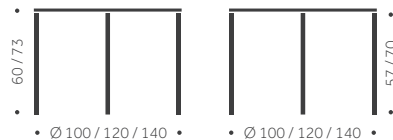

UNDERREDE METALL STANDARDLACK

B-24 R	FANÉR BJÖRK	FANÉR EK, ASK	LAMINAT	DESKTOP	KUBIK/ ST	VIKT
Ø 100 cm	8520	8520	8380	9620		
Ø 120 cm	11200	11200	11060	12160		
Ø 140 cm	13880	13880	Offereras	14850		

TILLÄGG FÖR

Laminat, linoleum, annan färg än standard
Betsad / täcklackad skiva
Andra bordshöjder

offereras
550
offereras