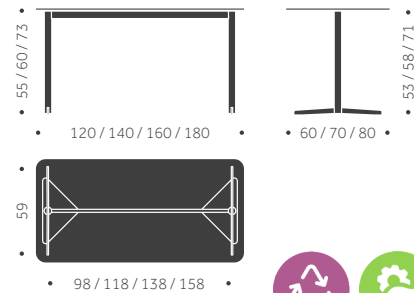

HÖJD 73 CM

	BJÖRK, EK, ASK	LAMINAT	DESKTOP	KUBIK/ ST	VIKT
120x60 cm	8020	8430	8930		
120x70 cm	8130	8530	8950		
120x80 cm	8230	8630	8970		
140x60 cm	8280	8810	9380		
140x70 cm	8380	8910	9400		
140x80 cm	8490	9010	9420		
180x60 cm	8820	9570	10310		
180x70 cm	8920	9670	10340		
180x80 cm	9020	9770	10380		