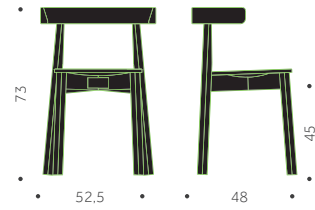

BLOCK C

Klädd sits och rygg

ASK	EXKL. TYG	INKL. TYG	KUBIK/ST	VIKT	TYGÅTGÅNG
3540			0,00/0	5,0 kg	
	4130	4330	0,00/0	5,3 kg	1,0m/4st
	4520	5100			0,8m/1st

BLOCK KS

DESIGN SAMI KALLIO

Träslag: Björk, bok, ek, ask
Ytbehandling: Lackad, betsad
Sits: Trä, klädd sits
Utföranden:
A = Helt i trä
B = Klädd sits
C = klädd sits och rygg

BLOCK KS A

Helt i trä

BLOCK KS B

Klädd sits

BLOCK KS C

Klädd sits och rygg

BJÖRK	EXKL. TYG	INKL. TYG	KUBIK/ST	VIKT	TYGÅTGÅNG
3570			0,00/0	6,0 kg	
	4020	4220	0,00/0	6,3 kg	1,0m/4st
	4700	5280			0,8m/1st

BLOCK KS A

Helt i trä

BLOCK KS B

klädd sits

BLOCK KS C

Klädd sits och rygg

ASK	EXKL. TYG	INKL. TYG	KUBIK/ST	VIKT	TYGÅTGÅNG
3890			0,00/0	6,0 kg	
	4330	4530	0,00/0	6,3 kg	1,0m/4st
	4740	5320			0,8m/1st

TILLÄGG FÖR

Standardbets/ täcklack per stol

A

B

TYGÅTGÅNG

KS-346 A

Helt i trä

KS-346 B

Klädd sits

BJÖRK, BOK