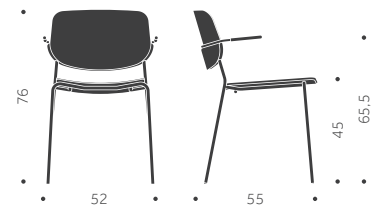

Klädd sits

BLOCK C

Klädd sits och rygg

BJÖRK	EXKL. TYG	INKL. TYG	KUBIK/ST	VIKT	TYGÅTGÅNG
3240			0,00/0	5,0 kg	
	3840	4040	0,00/0	5,3 kg	1,0m/4st
	4260	4840		5,7 kg	0,8m/1st

BLOCK A

Helt i trä

BLOCK B

Klädd sits

BLOCK C

Klädd sits och rygg

ASK	EXKL. TYG	INKL. TYG	KUBIK/ST	VIKT	TYGÅTGÅNG
3540			0,00/0	5,0 kg	
	4130	4330	0,00/0	5,3 kg	1,0m/4st
	4520	5100			0,8m/1st

BLOCK KS

DESIGN SAMI KALLIO

Träslag: Björk, bok, ek, ask
Ytbehandling: Lackad, betsad
Sits: Trä, klädd sits
Utföranden:
A = Helt i trä
B = Klädd sits
C = klädd sits och rygg

BLOCK KS A

Helt i trä

BLOCK KS B

Klädd sits

BLOCK KS C

Klädd sits och rygg

BJÖRK	EXKL. TYG	INKL. TYG	KUBIK/ST	VIKT	TYGÅTGÅNG
3570			0,00/0	6,0 kg	
	4020	4220	0,00/0	6,3 kg	1,0m/4st
	4700	5280			0,8m/1st

BLOCK KS A

Helt i trä

BLOCK KS B

klädd sits

BLOCK KS C

Klädd sits och rygg

ASK	EXKL. TYG	INKL. TYG	KUBIK/ST	VIKT	TYGÅTGÅNG
3890			0,00/0	6,0 kg	
	4330	4530	0,00/0	6,3 kg	1,0m/4st
	4740	5320			0,8m/1st

TILLÄGG FÖR

Standardbets/ täcklack per stol