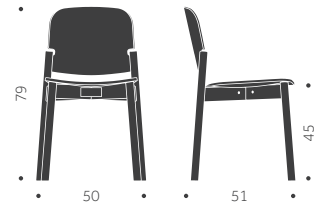

SYMBOLFÖRKLARING

Kopplingar

Stapelbar

Hänga på armen

Hänga på sits

Stapelvagn

Montera

Möbelfakta

	BJÖRK	EXKL. TYG	INKL. TYG	KUBIK/ST	VIKT	TYGÅTGÅNG
BETA A Helt i trä	3490				5.2 kg	
BETA B Klädd sits		3960	4260		5.5 kg	0,6m/2
BETA A Helt i trä	4130				5.2 kg	
BETA B Klädd sits		4620	4920		5.5 kg	0,6m/2

GBG

DESIGN SAMI KALLIO

Stomme i trä, sittskal i formpressat trä. Filtassar med rörnät som standard. Betsningsvarianter: Sits, rygg, underrede, hela stolen.

A

B

	BJÖRK	EXKL. TYG	INKL. TYG	KUBIK/ST	VIKT	TYGÅTGÅNG
GBG A Helt i trä	3450				5.2 kg	
GBG B Klädd sits		3890	4200		5.5 kg	0,6m/2
GBG A Helt i trä	3860				5.2 kg	
GBG B Klädd sits		4310	4620		5.5 kg	0,6m/2
TILLÄGG FÖR	PER STOL	EXKL. TYG	INKL. TYG			
Standardbets/ täcklack per stol	590					
Avtagbar klädsel med urinduk exkl. tyg		760				
Extra avtagbar klädsel		720	840			

BLOCK WOOD

DESIGN SAMI KALLIO

Balzar Beskow

Träslag: Björk, bok, ek, ask
Ytbehandling: Lackad, betsad
Sits: Trä, klädd sits
Utföranden:
A = Helt i trä
B = Klädd sits
C = Klädd sits och rygg

	BJÖRK	EXKL. TYG	INKL. TYG	KUBIK/ST	VIKT	TYGÅTGÅNG
BLOCK A Helt i trä	5440			0,00/0	5,0 kg	
BLOCK B Klädd sits		6040	6240	0,00/0	5,3 kg	1,0m/4st
BLOCK A Helt i trä	5870			0,00/0	5,0 kg	
BLOCK B Klädd sits		6380	6580	0,00/0	5,3 kg	1,0m/4st