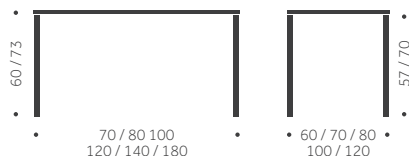

TILLÄGG FÖR

Standardbets per soffa	1440
Oljning per soffa	2190
Fastsättning i golv per soffa	1440
Extra armstöd	3020
Utförande i ek, avtagbar klädsel	offereras

BORD

B-14

DESIGN TIM ALPEN

Balzar Beskow

Träslag: Björk, ek, ask
Ytbehandling: Lackad, betsad
Skivbeläggning: Faner, laminat,
linoleum.
Skiva: 30 mm SPP, kantlist 2mm
Höjd: 73 cm,