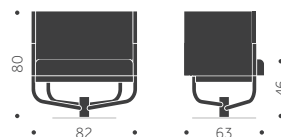

BUILDING SWIVEL NR 1

EXKL TYG

18600

INKL TYG

21040

KUBIK/ ST

0,45

VIKT

TYGÅTGÅNG

2,5m/1st

Alla delar
i samma tyg