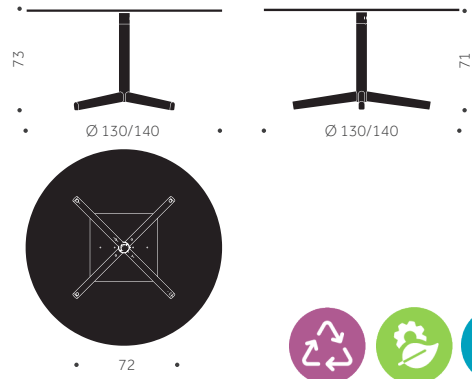

HÖJD 73 CM	BJÖRK UNDERREDE			ASK UNDERREDE			EK UNDERREDE		
	BJÖRK FANÉR	LAMINAT	DESKTOP	ASK FANÉR	LAMINAT	DESKTOP	EK FANÉR	LAMINAT	DESKTOP
Ø 130 cm	14340	Offereras	16070	14670	Offereras	16290	15450	Offereras	17040
Ø 140 cm	15190	Offereras	16950	15490	Offereras	17220	16020	Offereras	17970

TILLÄGG FÖR

Laminat, linoleum, annan färg än standard	offereras
Betsat / pigmentackat bord	1100
Betsat / pigmentackat underrede	550
Betsat / pigmentackad skiva	550
Höjd lägre än 73 cm, per bord	590