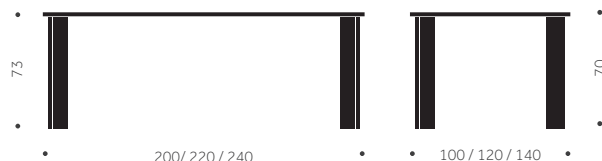

MAGNUM

200x100 cm
240x120 cm

45 cm höjd
100x100

BJÖRK UNDERREDE

FANER BJÖRK	LAMINAT	DESKTOP
15820	15700	16980
16600	17300	19180

ASK UNDERREDE

FANER ASK	LAMINAT	DESKTOP
16100	15980	17260
17190	18100	19980

Utförande i ek offereras