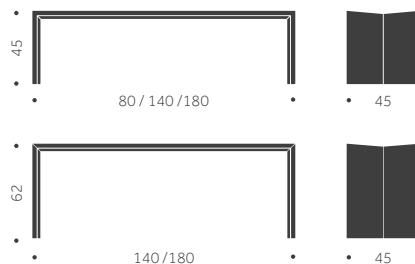

BJÖRK	ASK	EK	KUBIK/ST	VIKT
80 cm	12660	13800	14420		
140 cm	14610	15920	17000		
180 cm	15910	17330	18280		

TILLÄGG FÖR

Standardbets/ täcklack per bänk	1440
Oljning per bänk	2190
Fastsättning i golv	1440