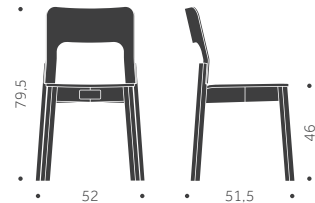

GBG

DESIGN SAMI KALLIO

Stomme i trä, sittskal i formpressat trä. Filtassar med rörnät som standard. Betsningsvarianter: Sits, rygg, underrede, hela stolen.

A

B

	BJÖRK	EXKL. TYG	INKL. TYG	KUBIK/ST	VIKT	TYGÅTGÅNG
GBG A Helt i trä	3450				5.2 kg	
GBG B Klädd sits		3890	4200		5.5 kg	0,6m/2
GBG A Helt i trä	3860				5.2 kg	
GBG B Klädd sits		4310	4620		5.5 kg	0,6m/2
TILLÄGG FÖR	PER STOL	EXKL. TYG	INKL. TYG			
Standardbets/ täcklack per stol	590					
Avtagbar klädsel med urinduk exkl. tyg		760				
Extra avtagbar klädsel		720	840			

BLOCK KS A

Helt i trä

BLOCK KS B

Klädd sits

BLOCK KS C

Klädd sits och rygg

BJÖRK	EXKL. TYG	INKL. TYG	KUBIK/ST	VIKT	TYGÅTGÅNG
3570			0,00/0	6,0 kg	
	4020	4220	0,00/0	6,3 kg	1,0m/4st
	4700	5280			0,8m/1st

BLOCK KS A

A

B

TYGÅTGÅNG

KS-346 A

Helt i trä

KS-346 B

Klädd sits

BJÖRK, BOK

0,48/4

0,50m/2st

STOL S-393

DESIGN TIM ALPEN

Stomme i massivträ. Skiktlimmad sits och rygg.
Betsningsvarianter: sits, rygg, stomme, hela stolen

A

B

TYGÅTGÅNG