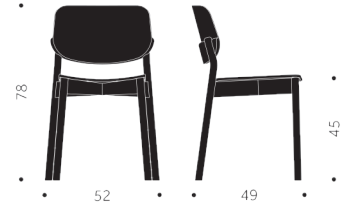

	BJÖRK	EXKL. TYG	INKL. TYG	KUBIK/ST	VIKT	TYGÅTGÅNG
BETA A Helt i trä	3490				5.2 kg	
BETA B Klädd sits		3960	4260		5.5 kg	0,6m/2
BETA A Helt i trä	4130				5.2 kg	
BETA B Klädd sits		4620	4920		5.5 kg	0,6m/2

GBG

DESIGN SAMI KALLIO

Stomme i trä, sittskal i formpressat trä. Filtassar med rörnät som standard. Betsningsvarianter: Sits, rygg, underrede, hela stolen.

A

B

	BJÖRK	EXKL. TYG	INKL. TYG	KUBIK/ST	VIKT	TYGÅTGÅNG
GBG A Helt i trä	3450				5.2 kg	
GBG B Klädd sits		3890	4200		5.5 kg	0,6m/2
GBG A Helt i trä	3860				5.2 kg	
GBG B Klädd sits		4310	4620		5.5 kg	0,6m/2
TILLÄGG FÖR	PER STOL	EXKL. TYG	INKL. TYG			
Standardbets/ täcklack per stol	590					
Avtagbar klädsel med urinduk exkl. tyg		760				
Extra avtagbar klädsel		720	840			

BLOCK WOOD

DESIGN SAMI KALLIO

Balzar Beskow

Träslag: Björk, bok, ek, ask
Ytbehandling: Lackad, betsad
Sits: Trä, klädd sits
Utföranden:
A = Helt i trä
B = Klädd sits
C = Klädd sits och rygg

	BJÖRK	EXKL. TYG	INKL. TYG	KUBIK/ST	VIKT	TYGÅTGÅNG
BLOCK A Helt i trä	5440			0,00/0	5,0 kg	
BLOCK B Klädd sits		6040	6240	0,00/0	5,3 kg	1,0m/4st
BLOCK A Helt i trä	5870			0,00/0	5,0 kg	
BLOCK B Klädd sits		6380	6580	0,00/0	5,3 kg	1,0m/4st

BLOCK WOOD KS

DESIGN SAMI KALLIO

Träslag: Björk, bok, ek, ask
Ytbehandling: Lackad, betsad
Sits: Trä, klädd sits
Utföranden:
A = Helt i trä
B = Klädd sits
C = Klädd sits och rygg

	BJÖRK	EXKL. TYG	INKL. TYG	KUBIK/ST	VIKT	TYGÅTGÅNG
BLOCK A Helt i trä	7000			0,00/0	5,0 kg	
BLOCK B Klädd sits		7610	7810	0,00/0	5,3 kg	1,0m/4st
BLOCK A Helt i trä	7470			0,00/0	5,0 kg	
BLOCK B Klädd sits		8060	8260	0,00/0	5,3 kg	1,0m/4st
TILLÄGG FÖR	PER STOL	EXKL. TYG	INKL. TYG			
Standardbets/ täcklack per stol	590					
Avtagbar klädsel med urinduk exkl. tyg		860				
Extra avtagbar klädsel		650	940			