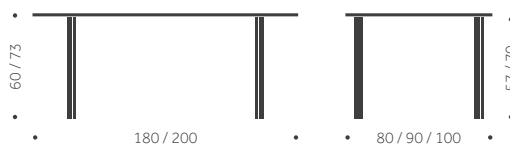

BJÖRK, BOK UNDERREDE

EK, ASK UNDERREDE

B-14 OV	BJÖRK, BOK UNDERREDE			EK, ASK UNDERREDE		
	FANÉR BJÖRK	LAMINAT	DESKTOP	FANÉR EK, ASK	LAMINAT	DESKTOP
180x80 cm	9350	9280	10850	10050	10390	12020
180x90 cm	9580	9860	11480	10410	10850	12550
200x100 cm	10140	10730	12860	11180	11810	14020

TILLÄGG FÖR

Laminat, linoleum, annan färg än standard	offereras
Betsat / täcklackat bord	1100
Betsat / täcklackat underrede	550
Betsad / täcklackad skiva	550
Andra bordshöjder	offereras