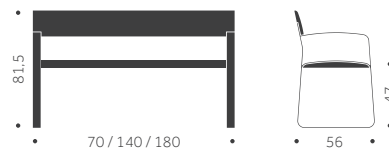

	BJÖRK	ASK	EK	KUBIK/ST	VIKT
120 cm	15190	17070	19000		
140 cm	15710	18280	20030		
180 cm	16530	20030	22450		

SB-421

DESIGN TIM ALPEN

Träslag: Björk, bok, ek
Massivträ i sits.
Ytbehandling: Lackad, betsad
Sits: Trä

	BJÖRK	ASK	EK	KUBIK/ST	VIKT
120 cm	18900	20780	22710		
140 cm	19420	21990	23740		
180 cm	20240	23740	26160		

TILLÄGG FÖR

Standardbets/ täcklack per bänk	1220
Oljning per bänk	2190
Fastsättning i golv	1440

SO-420

DESIGN TIM ALPEN

Balzar Beskow

Träslag: Björk, bok, ek
Massivträ i sits och rygg.
Ytbehandling: Lackad, betsad
Sits: Trä

	BJÖRK BOK	ASK	EK	KUBIK/ST	VIKT
70 cm	20160	23270	23940		
140 cm	22580	26380	29870		
180 cm	24590	29410	33250		