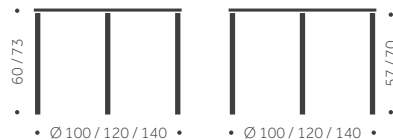

UNDERREDE METALL STANDARDLACK

B-25 R	FANÉR BJÖRK	FANÉR EK, ASK	LAMINAT	DESKTOP	KUBIK/ ST	VIKT
Ø 100 cm	8520	8520	8700	9620		
Ø 120 cm	11210	11210	11070	11280		
Ø 140 cm	12930	12930	Offereras	13890		

TILLÄGG FÖR

Laminat, linoleum, annan färg än standard
Betsad / täcklackad skiva
Andra bordshöjder

offereras
550
offereras