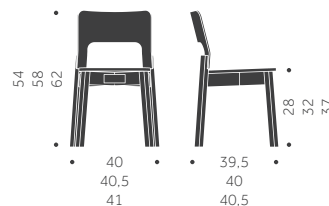

BLOCK KS A

Helt i trä

BLOCK KS B

Klädd sits

BLOCK KS C

Klädd sits och rygg

BJÖRK	EXKL. TYG	INKL. TYG	KUBIK/ST	VIKT	TYGÅTGÅNG
3570			0,00/0	6,0 kg	
	4020	4220	0,00/0	6,3 kg	1,0m/4st
	4700	5280			0,8m/1st

BLOCK KS A

840

BARNSTOL S-293

DESIGN TIM ALPEN

Balzar Beskow

Stomme i massivträ. Skiktlimmad sits och rygg.
Betsningsvarianter: sits, rygg stomme, hela stolen.

S-293

Sitthöjd 37 cm

BJÖRK

2410

KUBIK/ST

0,35/6

VIKT

TYGÅTGÅNG

TILLÄGG FÖR

Standardbets / täcklack per stol
Vit laminat i sits och rygg S-293

PER STOL

I trä med
träsis, fotring
i metall. Höjd:
62, 80 cm
Utföranden:
A = Helt i trä
B = Klädd sits

HÖJD 62, 80 CM

PALL DISC

elt i trä

PALL DISC

Klädd sits

BJÖRK

EXKL. TYG