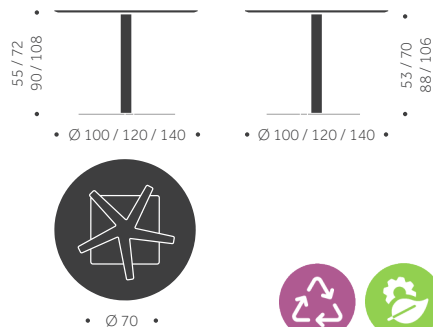

B-55 R	BJÖRK	EK ASK	LAMINAT	DESKTOP	KUBIK/ ST	VIKT
Ø 100 cm	9160	9160	9590	10510		
Ø 120 cm	9730	9730	10270	12510		

B-55 R XL

DESIGN TIM ALPEN

Träslag: Björk, ek, ask
Ytbehandling: Lackad, betsad
Skivbeläggning: Faner, laminat, linoleum.
Underrede: Metall standardlack, alt krom
Skiva: 22 mm MDF, kantlist 1 mm
Höjd: 72 cm