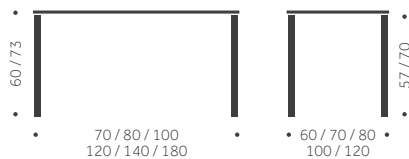

BJÖRK, UNDERREDE

EK, ASK UNDERREDE

B-15	BJÖRK, UNDERREDE			EK, ASK UNDERREDE		
	FANER BJÖRK	LAMINAT	DESKTOP	FANER EK, ASK	LAMINAT	DESKTOP
70x70 cm	6820	6710	7620	7670	7690	8250
80x80 cm	7000	7440	7830	8210	8400	8810
100x100 cm	7510	8010	8810	9280	9520	10120
120x60 cm	8060	7950	8550	9240	9320	9940
120x70 cm	8370	8260	8880	9570	9520	10230
120x80 cm	8530	8420	9040	10000	9890	10720
120x120cm	9820	9700	10430	10380	10510	11550
140x60 cm	8340	8330	9020	9470	9740	10450
140x70 cm	8550	8580	9310	9650	9940	10740
140x80 cm	8730	8950	9810	9930	10310	11240
180x70 cm	9410	9300	10100	10150	10580	11530
180x80 cm	9660	9550	10370	10830	11320	12330

TILLÄGG FÖR

Laminat, linoleum, annan färg än standard	offereras
Betsat / täcklackat bord	1100
Betsat / täcklackat underrede	550
Betsad / täcklackad skiva	550
Andra bordshöjder	offereras