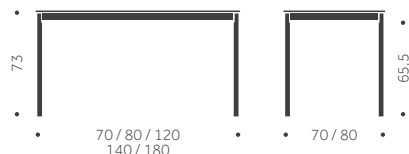

BJÖRK, UNDERREDE

EK, ASK UNDERREDE

B-100	BJÖRK, UNDERREDE			EK, ASK UNDERREDE		
	FANER BJÖRK	LAMINAT	DESKTOP	FANER EK, ASK	LAMINAT	DESKTOP
70x70 cm	7210	7010	7440	9510	9310	9700
80x80 cm	7520	7330	7670	9650	9460	9940
120x70 cm	7730	7750	8330	10000	9980	10560
120x80 cm	7820	7840	8420	10150	10120	10640
140x70 cm	7950	8110	8900	10210	10290	11030
140x80 cm	8040	8200	8940	10350	10430	11110
180x70 cm	9170	9030	10220	10960	11030	12000
180x80 cm	10660	10530	12570	12360	12230	13010