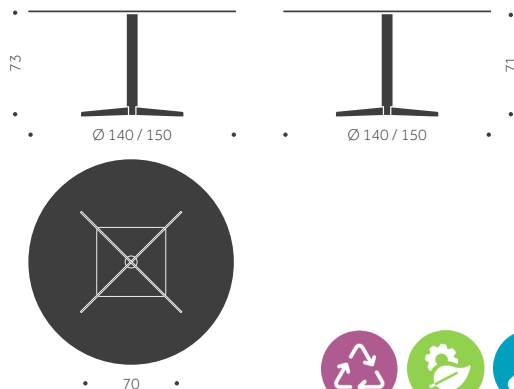

offereras
offereras
offereras
550
1100

UNITE XL4R

DESIGN TIM ALPEN

Balzar Beskow

Träslag: Björk, ek, ask
Ytbehandling: Lackad, betsad
Skivbeläggning: Faner, laminat,
linoleum.
Underrede: Metall standardlack,
alt krom
Skiva: 22 mm MDF, kantlist 1 mm
Höjd: 73 cm