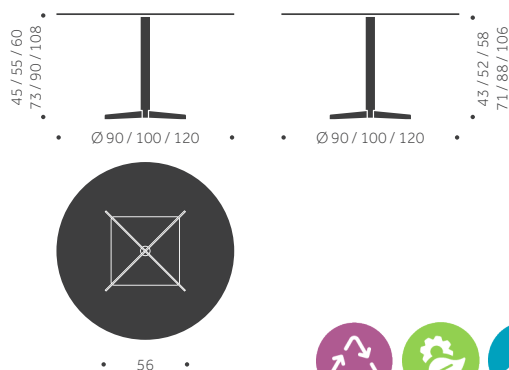

UNITE L4R - HÖJD 72 CM

Ø 90 cm
Ø 100 cm
Ø 120 cm

**BJÖRK,
EK, ASK**

LAMINAT

DESKTOP

KUBIK/ ST

VIKT

UNITE L4R - HÖJD 45, 55, 60, 90, 108 CM

Ø 90 cm
Ø 100 cm
Ø 120 cm

**BJÖRK,
EK, ASK**

LAMINAT

DESKTOP

KUBIK/ ST

VIKT

TILLÄGG FÖR

Laminat, linoleum, annan färg än standard
Kromat underrede Unite L4
Kromade fötter per bord Unite L4
Standardbets/ täcklack per skiva
Oljad skiva

offereras
offereras
offereras
550
1100