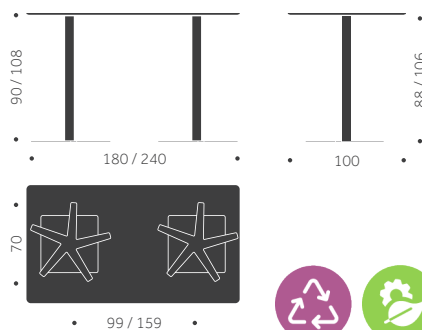

B-55 H	BJÖRK	EK ASK	LAMINAT	DESKTOP	KUBIK/ ST	VIKT
180x100 cm	18920	18920	19490	20610		
240x100 cm	20000	20000	20970	22400		

TILLÄGG FÖR

Laminat, linoleum, annan färg än standard

Kromat underrede för bord upp till 180cm

Kromat underrede för bord 240cm

Oljad skiva

Massiv skiva i bok, björk och ek

offereras

offereras

offereras

1200

offereras