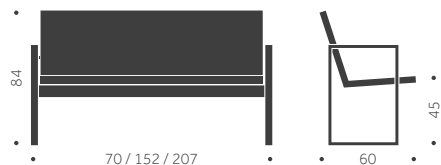

SO-370 A	BJÖRK	ASK	EK	KUBIK/ST	TYGÅTGÅNG
70 cm	14840	15320	16120		
152 cm	20500	24380	26270		
207 cm	23470	29300	31200		

SO-370 B	EXKL. TYG	INKL. TYG	EXKL. TYG	INKL. TYG	EXKL. TYG	INKL. TYG	KUBIK/ST	TYGÅTGÅNG
70 cm	17070	17340	18420	18690	19210	19480		0,80/3
152 cm	23550	24070	27460	27980	29360	29880		1,55/3
207 cm	26450	27160	32390	33100	34300	35010		2,10/3

SO-370 C	EXKL. TYG	INKL. TYG	EXKL. TYG	INKL. TYG	EXKL. TYG	INKL. TYG	KUBIK/ST	TYGÅTGÅNG
70 cm	18930	19200	20270	20540	21170	21440		0,80/1
152 cm	25390	25910	29460	29980	31360	31880		1,55/1
207 cm	28270	28980	34300	35010	36200	36910		2,10/1

TILLÄGG FÖR

Standardbets per soffa	1440
Oljning per soffa	2190
Fastsättning i golv per soffa	1440
Extra armstöd	3020
Utförande i ek, avtagbar klädsel	offereras