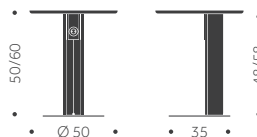

FIGURIN

Ø 50 cm

BJÖRK

7470

ASK

7520

EK

7670

KUBIK/ ST

VIKT

TILLÄGG FÖR

Täcklack annan färg än svart och vit

Textilkabel annan färg

Dubbel USB uttag istället för jordat

1100

offereras

offereras