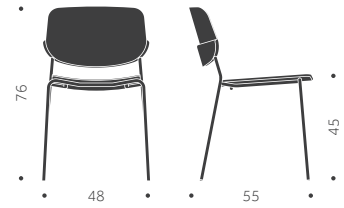

BLOCK WOOD

DESIGN SAMI KALLIO

Balzar Beskow

Träslag: Björk, bok, ek, ask
Ytbehandling: Lackad, betsad
Sits: Trä, klädd sits
Utföranden:
A = Helt i trä
B = Klädd sits
C = Klädd sits och rygg

	BJÖRK	EXKL. TYG	INKL. TYG	KUBIK/ST	VIKT	TYGÅTGÅNG
BLOCK A Helt i trä	5440			0,00/0	5,0 kg	
BLOCK B Klädd sits		6040	6240	0,00/0	5,3 kg	1,0m/4st
BLOCK A Helt i trä	5870			0,00/0	5,0 kg	
BLOCK B Klädd sits		6380	6580	0,00/0	5,3 kg	1,0m/4st

BLOCK WOOD KS

DESIGN SAMI KALLIO

Träslag: Björk, bok, ek, ask
Ytbehandling: Lackad, betsad
Sits: Trä, klädd sits
Utföranden:
A = Helt i trä
B = Klädd sits
C = Klädd sits och rygg

	BJÖRK	EXKL. TYG	INKL. TYG	KUBIK/ST	VIKT	TYGÅTGÅNG
BLOCK A Helt i trä	7000			0,00/0	5,0 kg	
BLOCK B Klädd sits		7610	7810	0,00/0	5,3 kg	1,0m/4st
BLOCK A Helt i trä	7470			0,00/0	5,0 kg	
BLOCK B Klädd sits		8060	8260	0,00/0	5,3 kg	1,0m/4st
TILLÄGG FÖR	PER STOL	EXKL. TYG	INKL. TYG			
Standardbets/ täcklack per stol	590					
Avtagbar klädsel med urinduk exkl. tyg		860				
Extra avtagbar klädsel		650	940			

BLOCK

DESIGN SAMI KALLIO

Balzar Beskow

Träslag: Björk, bok, ek, ask
Ytbehandling: Lackad, betsad
Sits: Trä, klädd sits
Utföranden:
A = Helt i trä
B = Klädd sits
C = Klädd sits och rygg

BLOCK A

Helt i trä

BLOCK B

Klädd sits

BLOCK C

Klädd sits och rygg

BJÖRK	EXKL. TYG	INKL. TYG	KUBIK/ST	VIKT	TYGÅTGÅNG
3240			0,00/0	5,0 kg	
	3840	4040	0,00/0	5,3 kg	1,0m/4st
	4260	4840		5,7 kg	0,8m/1st

BLOCK A

Helt i trä

BLOCK B

Klädd sits