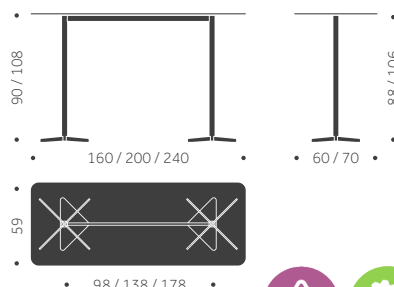

UNITE M4 HIGH - HÖJD 90, 108 CM	BJÖRK, EK, ASK	LAMINAT	DESKTOP	KUBIK/ ST	VIKT
160x60 cm	10950	11450	12110		
160x70 cm	11180	11660	12140		
200x60 cm	11670	11890	12920		
200x70 cm	11880	12090	12950		
240x60 cm	11770	12510	13730		
240x70 cm	11960	12720	13760		

TILLÄGG FÖR

Laminat, linoleum, annan färg än standard	offereras
Kromat underrede Unite M2 high	offereras
Kromade fötter per bord Unite M2 high	offereras
Kromat underrede Unite M4 high	offereras
Kromade fötter per bord Unite M4 high	offereras
Standardbets / täcklack per skiva	550
Oljad skiva	1100
Urtag i skiva med dubbelbom	3630
Urtag i skiva med dubbelbom och kabeldike	4570
Dubbelbom utan urtag	2550
Lucka i bord i skivans material	offereras