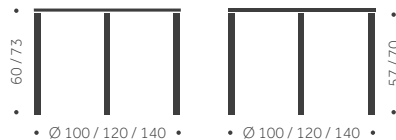

BJÖRK, BOK UNDERREDE

EK, ASK UNDERREDE

B-14 R	BJÖRK, BOK UNDERREDE			EK, ASK UNDERREDE		
	FANÉR BJÖRK	LAMINAT	DESKTOP	FANÉR EK, ASK	LAMINAT	DESKTOP
Ø 100 cm	7570	8190	8000	8650	9460	9170
Ø 120 cm	8910	9450	10250	9920	10410	11430
Ø 140 cm	11060	Offereras	12900	12100	Offereras	13750