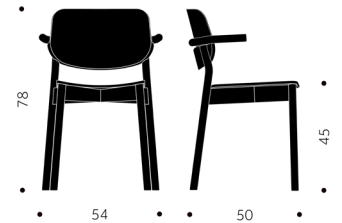

	BJÖRK	EXKL. TYG	INKL. TYG	KUBIK/ST	VIKT	TYGÅTGÅNG
BETA A Helt i trä	3490				5.2 kg	
BETA B Klädd sits		3960	4260		5.5 kg	0,6m/2
BETA A Helt i trä	4130				5.2 kg	
BETA B Klädd sits		4620	4920		5.5 kg	0,6m/2

GBG

DESIGN SAMI KALLIO

Stomme i trä, sittskal i formpressat trä. Filtassar med rörnät som standard. Betsningsvarianter: Sits, rygg, underrede, hela stolen.

A

B

	BJÖRK	EXKL. TYG	INKL. TYG	KUBIK/ST	VIKT	TYGÅTGÅNG
GBG A Helt i trä	3450				5.2 kg	
GBG B Klädd sits		3890	4200		5.5 kg	0,6m/2
GBG A Helt i trä	3860				5.2 kg	
GBG B Klädd sits		4310	4620		5.5 kg	0,6m/2
TILLÄGG FÖR	PER STOL	EXKL. TYG	INKL. TYG			
Standardbets/ täcklack per stol	590					
Avtagbar klädsel med urinduk exkl. tyg		760				
Extra avtagbar klädsel		720	840			

BLOCK WOOD

DESIGN SAMI KALLIO

Balzar Beskow

Träslag: Björk, bok, ek, ask
Ytbehandling: Lackad, betsad
Sits: Trä, klädd sits
Utföranden:
A = Helt i trä
B = Klädd sits
C = Klädd sits och rygg

	BJÖRK	EXKL. TYG	INKL. TYG	KUBIK/ST	VIKT	TYGÅTGÅNG
BLOCK A Helt i trä	5440			0,00/0	5,0 kg	
BLOCK B Klädd sits		6040	6240	0,00/0	5,3 kg	1,0m/4st
BLOCK A Helt i trä	5870			0,00/0	5,0 kg	
BLOCK B Klädd sits		6380	6580	0,00/0	5,3 kg	1,0m/4st

BLOCK WOOD KS

DESIGN SAMI KALLIO

Träslag: Björk, bok, ek, ask
Ytbehandling: Lackad, betsad
Sits: Trä, klädd sits
Utföranden:
A = Helt i trä
B = Klädd sits
C = Klädd sits och rygg

	BJÖRK	EXKL. TYG	INKL. TYG	KUBIK/ST	VIKT	TYGÅTGÅNG
BLOCK A Helt i trä	7000			0,00/0	5,0 kg	
BLOCK B Klädd sits		7610	7810	0,00/0	5,3 kg	1,0m/4st
BLOCK A Helt i trä	7470			0,00/0	5,0 kg	
BLOCK B Klädd sits		8060	8260	0,00/0	5,3 kg	1,0m/4st
TILLÄGG FÖR	PER STOL	EXKL. TYG	INKL. TYG			
Standardbets/ täcklack per stol	590					
Avtagbar klädsel med urinduk exkl. tyg		860				
Extra avtagbar klädsel		650	940			