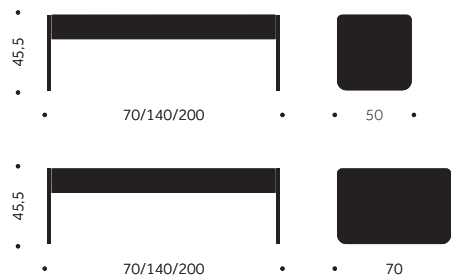

TILLÄGG FÖR

Standardbets/ täcklack per Soffa
Gavlar i laminat

1400
Offereras

INTER BENCH

DESIGN TIM ALPEN

Balzar Beskow

Stomme: Fanerade gavlar 30 mm
massiva gavel
Stativ: Gavel, träben
Ytbehandling: Lackad, täcklackad
Stoppning: Kallskum
Klädsel: Tyg/Skinn

	HEL GAVEL EXKL TYG	INKL TYG	TYGÅTGÅNG	VIKT
INTER 2 SITS BREDD 50 CM	15500	16280	1,5/2 st	
INTER 3 SITS BREDD 50 CM	16800	17880	2.1/2 st	
INTER 2 SITS BREDD 70 CM	14600	16150	1,5/1 st	
INTER 3 SITS BREDD 70 CM	16070	18220	2.1/1 st	