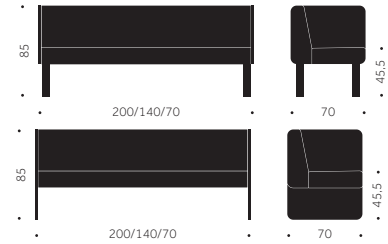

TILLÄGG FÖR

Standardbets/ täcklack per bänk	1180
Oljning per bänk	2130
Pigmenterad klarlack trä per plats S-3000	540

INTER SOFFA LOW

DESIGN TIM ALPEN

Balzar Beskow

Stomme: Fanérade gavlar 30 mm
Stativ: Gavel, träben
Ytbehandling: Lackad, täcklackad
Stoppning: Kallskum
Klädsel: Tyg/Skinn