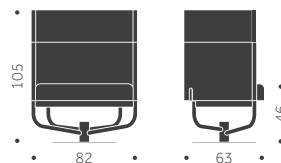

BUILDING SWIVEL NR 2

2S RAKT AVSLUT

2C RUNDAT AVSLUT

EXKL TYG

25700

INKL TYG

29210

KUBIK/ ST

VIKT

TYGÅTGÅNG

3,6m/1st

Alla delar
i samma tyg

TILLÄGG FÖR

Skrivskiva

2510