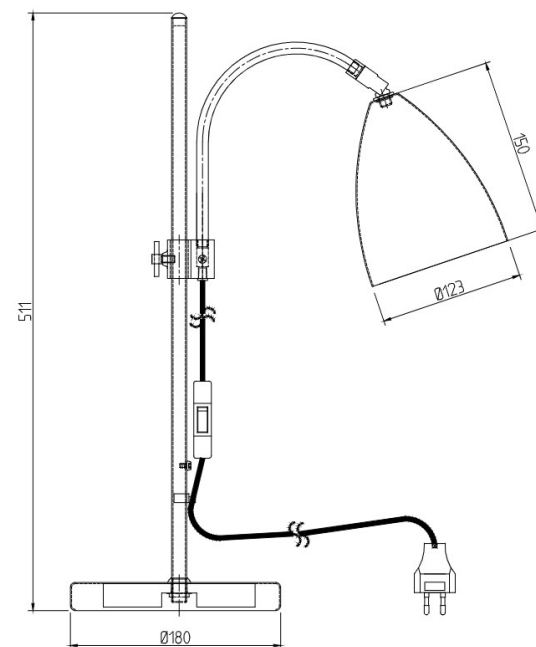

Price SEK

1 879.00

1 879.00

123.00

Socket	E27
Class	KL II
IP Class	20
Max watt	60
Kelvin	-
Height	511
Width	-
Length	-
Diameter	-
Lumen	-
Cable color	VIT
Cable lenght	2.5
Dimable	NEJ

97

Trotsig

- **Art.no**
- 417207 Svart
- 417236 Vit
- 4172107 Oxid
- 4172155 Oxidgrå
- 0129-137-000 GU10 LED 4.9W 355lm dim