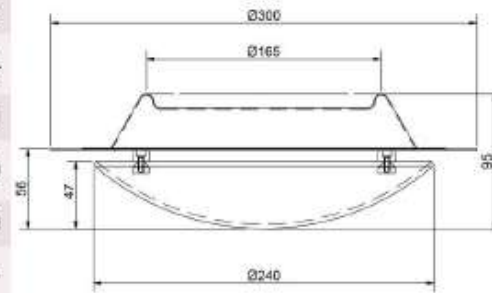

Article nr	219101
Socket	E14
Class	KL I
IP Class	20
Max watt	40
Kelvin	-
Height	95
Width	-
Length	-
Diameter	300
Lumen	-
Cable color	-
Cable lenght	-