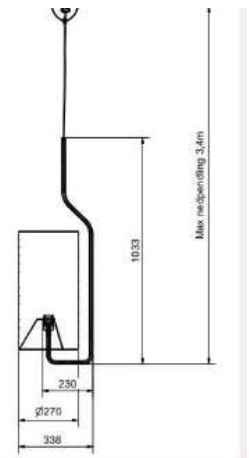

Pensile

- **Art.no**
- 171086-9479742 Svart/grå
- 1710202-9479745 Sand/vit
- 1710277-9479740 Mörkröd/Roströd
- 1710282-9479741 Grön/grön
- 0129-162-000 E27 5,9W 806lm 2200-2700K Dim

Price SEK

- 4 478.00
- 4 478.00
- 4 478.00
- 4 478.00
- 123.00

Socket	E27
Class	KL II
IP Class	20
Max watt	20
Kelvin	-
Height	1033
Width	-
Length	-
Diameter	338
Lumen	-
Cable color	SVART
Cable length	2.4
Dimable	JA

BELID LIGHTING GROUP.

23