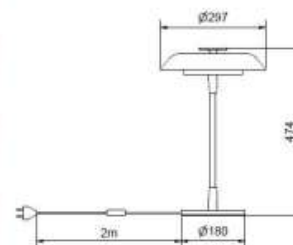

Horisont bord H475

• Art.no

- 4406524 Metallic Champagne
- 4406526 Mattsvart/blank skogsgrön
- 0129-095-000 G9 4W 2700K 480lm Dim

Price SEK

- 4 839.00
- 4 999.00
- 126.00

BELID LIGHTING GROUP.

Article nr	4406524
Socket	G9
Class	KL II
IP Class	20
Max watt	5
Kelvin	-
Height	475
Width	-
Length	-
Diameter	300
Lumen	-
Cable color	SVART
Cable length	2
Dimable	NEJ
Light source included	No