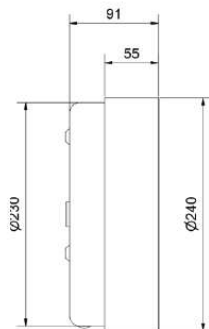

79

RoomMate vägg med PIR-sensor

- Art.no
- 54293692
- Integrerad LED

RoomMate V ägg Offwhite Ø240

Price SEK

3 500.00

RoomMate V ägg med PIR-sensor D240

RoomMate V ägg med PIR-sensor är en nattlampa som kan placeras på väggen bredvid sängen i en bostad. RoomMate V ägg med PIR-sensor tänds automatiskt när