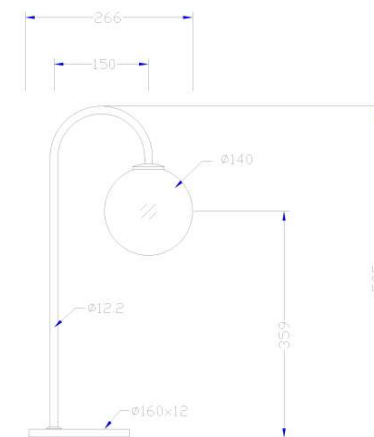

Socket	G9
Class	KL II
IP Class	20
Max watt	5
Kelvin	-
Height	525
Width	160
Length	-
Diameter	-
Lumen	-
Cable color	SVART
Cable lenght	1.5
Dimable	JA