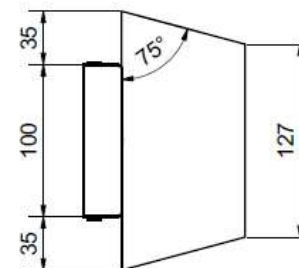

Sinne vägg LED

- **Art.no**
- 583623413 Betongstruktur/mässing
- 583623513 Sandstruktur/mässing
- 583622313 Svartstruktur/mässing
- 583623613 Vitstruktur/mässing
- *Integrerad LED*

Price SEK

2 799.00

2 799.00

2 519.00

2 799.00

Montage	Fast installation
Dimbar	Ja
Sockel	Integrerad LED
Antal ljuskällor	2
Max watt	8
IP-klass	20
Skyddsklass	KI I
Ljuskälla ingår	Ja
Lumen (lm)	600
Färg	Grå
Kelvin (K)	3000
Bredd (mm)	135
Höjd (mm)	170

BELID LIGHTING GROUP.

132