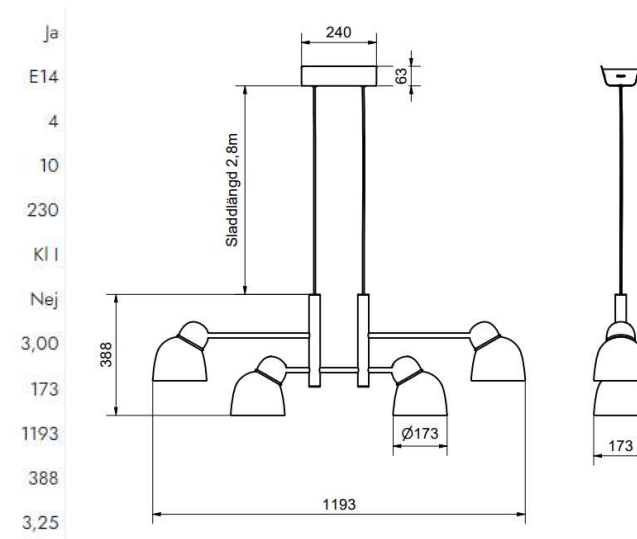

Dimbar
Socket
Antal ljuskällor
Max watt
Driftspänning (V)
Skyddsklass
Ljuskälla ingår
Sladdlängd (m)
Bredd (mm)
Längd (mm)
Höjd (mm)
Max pendlingslängd (m)