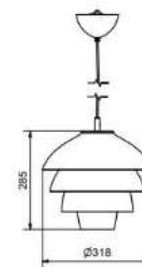

- 0129-162-000

Vit

E27 5,9W 806lm 2200-2700K Dim

Price SEK

2 439.00

123.00

BELID LIGHTING GROUP.

Socket	E27
Class	KL II
IP Class	20
Max watt	60
Kelvin	-
Height	285
Width	-
Length	-
Diameter	318
Lumen	-
Cable color	VIT
Cable lenght	3
Dimable	JA