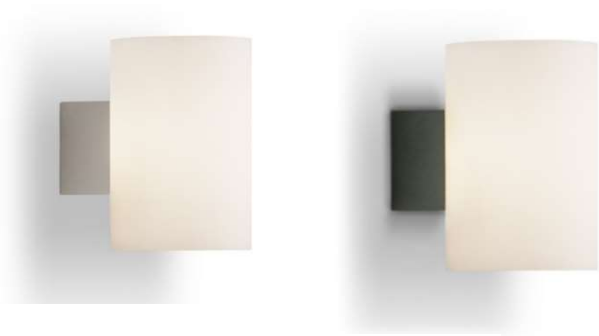

Evoke Large

- **Art.no**
- HB03036140620 Vit
- HB03036141206 Antracit
- HB03036140105 Satin brass
- 0129-155-000 E14 klot LED 2700K 350lm Dim

Price SEK

799.00

799.00

879.00

54.00

BELID LIGHTING GROUP.

herstal

Socket	E14
Class	KL II
IP Class	20
Max watt	40
Kelvin	-
Height	180
Width	-
Length	-
Diameter	120
Lumen	-
Cable color	VIT
Cable lenght	2
Dimable	NEJ

141

//