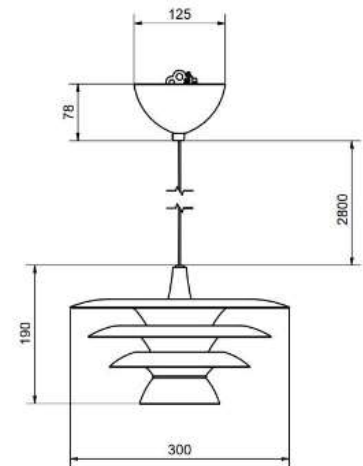

Sladdlängd (m)

Diameter (mm)

Höjd (mm)

Ja

E14

40

20

KI II

Socket	E27
Class	KL I
IP Class	20
Max watt	75
Kelvin	-
Height	394
Width	-
Length	-
Diameter	400
Lumen	-
Cable color	SVART
Cable lenght	3
Dimable	JA

DaVinci ø300

Art.no		Price SEK
1538155	Grey	3 759.00
1538036	White	3 359.00
1538007	Black	3 359.00
0129-055-000	E14 klot LED 7W 2700K 806lm	46.00

BELID LIGHTING GROUP.

Socket	E14
Class	KL II
IP Class	20
Max watt	10
Kelvin	-
Height	190
Width	-
Length	-
Diameter	300
Lumen	-
Cable color	SVART
Cable lenght	2.8
Dimable	JA

12

DaVinci Ø430

- **Art.no**
- 1039155 Grey
- 1039036 White
- 10390707 Black
- 0129-162-000 E27 5,9W 806lm 2200-2700K Dim