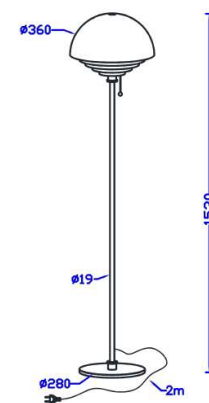

126

Tentacle

- Art.no
- HB140822000164
- 0129-162-000

Svart/rök
E27 5,9W 806lm 2200-2700K Dim

Price SEK

2 799.00

123.00

Socket	E27
Class	KL II
IP Class	20
Max watt	60
Kelvin	-
Height	1650
Width	-
Length	-
Diameter	250
Lumen	-
Cable color	SVART
Cable length	2
Dimable	NEJ