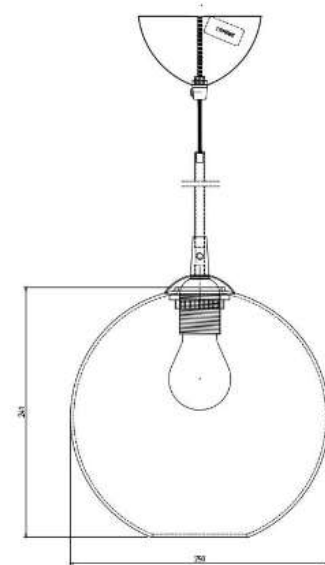

Capo Ø250

- **Art.no**
- 126286389 Svart/opal
- 0129-162-000 E27 5,9W 806lm 2200-2700K Dim

Price SEK

1 359.00
123.00

Socket	E27
Class	KL II
IP Class	20
Max watt	60
Kelvin	-
Height	241
Width	-
Length	-
Diameter	250
Lumen	-
Cable color	SVART
Cable lenght	3
Dimable	JA

BELID LIGHTING GROUP.

Capo Ø300

- **Art.no**
- 126486389 Svart/opal
- 0129-162-000 E27 5,9W 806lm 2200-2700K Dim

Price SEK

1 845.00

123.00

Socket	E27
Class	KL II
IP Class	20
Max watt	60
Kelvin	-
Height	294
Width	-
Length	-
Diameter	300
Lumen	-
Cable color	SVART
Cable length	3
Dimable	JA