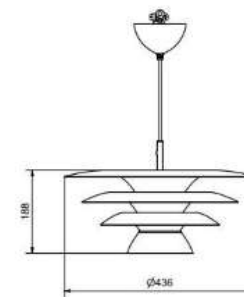

Price SEK

4 559.00

4 159.00

4 159.00

123.00

BELID LIGHTING GROUP.

Socket	E27
Class	KL II
IP Class	20
Max watt	75
Kelvin	-
Height	188
Width	-
Length	-
Diameter	436
Lumen	-
Cable color	VIT
Cable lenght	2.8
Dimable	JA