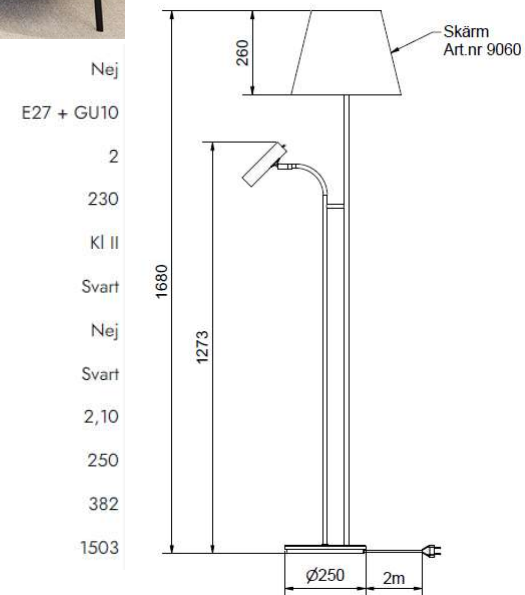

Price SEK

5.038.00
5 038.00
4 718.00
4 718.00
123.00
62.00

BELID LIGHTING GROUP.

Dimbar	Nej
Sockel	E27 + GU10
Antal ljuskällor	2
Driftspänning (V)	230
Skyddsklass	KI II
Kabelfärg	Svart
Ljuskälla ingår	Nej
Färg	Svart
Sladdlängd (m)	2,10
Diameter (mm)	250
Bredd (mm)	382
Höjd (mm)	1503