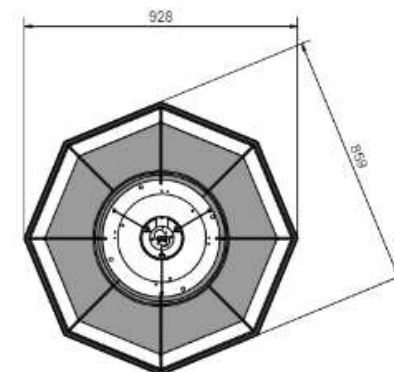

Soft Sound Octagon - Ljudabsorbent ø900 H400

BELID LIGHTING GROUP.

- **Art.no**
- 9005740400-15213678 Roströd **Price SEK 17 422.00**
- 9005741400-15213678 Grön **17 422.00**
- 9005742400-15213678 Grå **17 422.00**
- 9005743400-15213678 Blå **17 422.00**
- 9005745400-15213678 Vit **17 422.00**
- *Integrerad LED*