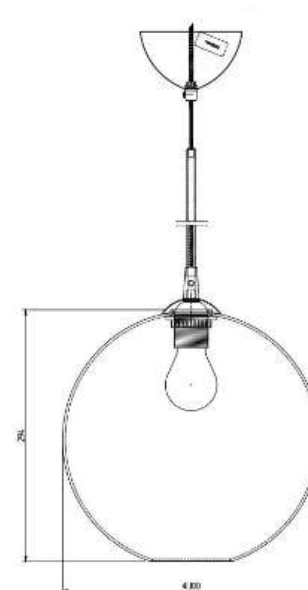

Capo Ø250

- **Art.no**
- 126286389 Svart/opal
- 0129-162-000 E27 5,9W 806lm 2200-2700K Dim

Price SEK

1 359.00
123.00

Socket	E27
Class	KL II
IP Class	20
Max watt	60
Kelvin	-
Height	241
Width	-
Length	-
Diameter	250
Lumen	-
Cable color	SVART
Cable lenght	3
Dimable	JA

BELID LIGHTING GROUP.

Capo Ø300

- **Art.no**
- 126486389 Svart/opal
- 0129-162-000 E27 5,9W 806lm 2200-2700K Dim

Price SEK

1 845.00

123.00

Socket	E27
Class	KL II
IP Class	20
Max watt	60
Kelvin	-
Height	294
Width	-
Length	-
Diameter	300
Lumen	-
Cable color	SVART
Cable length	3
Dimable	JA

BELID LIGHTING GROUP.

Capo Ø350

- **Art.no**
- 128486389 Svart/opal
- 0129-162-000 E27 5,9W 806lm 2200-2700K Dim

Price SEK

2 799.00

123.00

Socket	E27
Class	KL I
IP Class	20
Max watt	75
Kelvin	-
Height	342
Width	-
Length	-
Diameter	350
Lumen	-
Cable color	SVART
Cable length	3
Dimable	JA