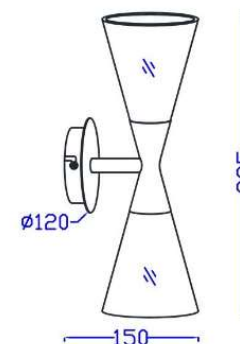

142

Tillbehör

**BELID
LIGHTING
GROUP**™

//

Hylla till Tyson vägg

- | • Art.no | | Price SEK |
|-----------|---------------|-----------|
| • 8029068 | Vitstruktur | 239.00 |
| • 802986 | Svartstruktur | 239.00 |