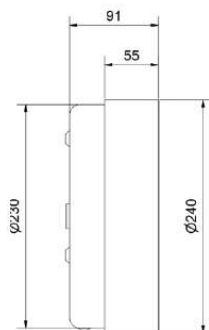

RoomMate vägg med mörkersensor

- **Art.no**
- 54293695
- *Integrerad LED*

RoomMate Väg Offwhite Ø240

Price SEK

3 500 .00

RoomMate Väg med mörkersensor D240

RoomMate Väg med mörkersensor är en nattlampa som kan placeras på väggen bredvid sängen i en bostad. RoomMate Väg med mörkersensor tänds automatiskt när det är mörkt och ger därmed konstant dämpat nattljus.

79