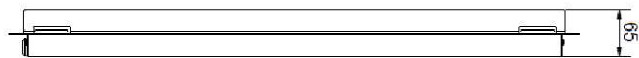

//

130

Royale vägg L800

- Art.no
- 56348672
- Integrerad LED

Svartstruktur längd 800

Price SEK

2 853.00

BELID LIGHTING GROUP.