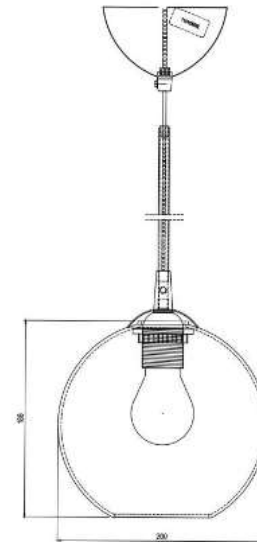

Sladdlängd (m)

Diameter (mm)

Höjd (mm)

Ja

E14

40

20

KI II

Capo Ø200

- **Art.no**
- 126086389 Svart/opal
- 0129-162-000 E27 5,9W 806lm 2200-2700K Dim

Price SEK

1 319.00
123.00

BELID LIGHTING GROUP.

Socket	E27
Class	KL II
IP Class	20
Max watt	60
Kelvin	-
Height	188
Width	-
Length	-
Diameter	200
Lumen	-
Cable color	SVART
Cable lenght	3
Dimable	JA

Capo Ø250

- **Art.no**
- 126286389 Svart/opal
- 0129-162-000 E27 5,9W 806lm 2200-2700K Dim

Price SEK

1 359.00
123.00

Socket	E27
Class	KL II
IP Class	20
Max watt	60
Kelvin	-
Height	241
Width	-
Length	-
Diameter	250
Lumen	-
Cable color	SVART
Cable lenght	3
Dimable	JA