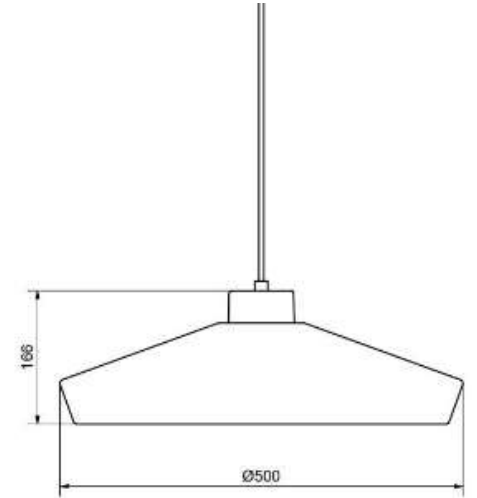

Price SEK

3 359.00

3 359.00

123.00

Socket	E27
Class	KL II
IP Class	20
Max watt	20
Kelvin	-
Height	224
Width	-
Length	-
Diameter	592
Lumen	-
Cable color	VIT
Cable length	3
Dimable	JA

BELID LIGHTING GROUP.

herstal

herstal

Socket	E27
Class	KL II
IP Class	20
Max watt	-
Kelvin	-
Height	170
Width	-
Length	-
Diameter	500
Lumen	-
Cable color	VIT
Cable lenght	2.8
Dimable	JA

36

Manola krona 12 LED

- | Art.no | | Price SEK |
|------------------|-------------|-----------|
| • HB16659712353 | Svart | 5 111.00 |
| • HB16659712301 | Krom | 5 711.00 |
| • HB166597123105 | Mässing | 6 799.00 |
| • HB166597123541 | Golden rosé | 6 799.00 |
| • HB166597123263 | Light beige | 5 711.00 |