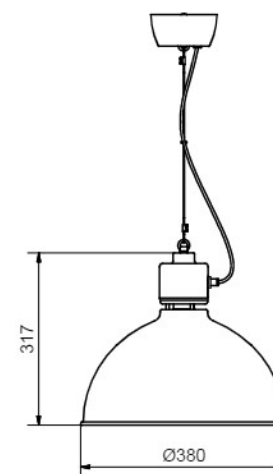

Sladdlängd (m)

Diameter (mm)

Höjd (mm)

Ja

E14

40

20

KI II

Magnum ø380

- **Art.no**
- 100586 Svartstruktur
- 0129-162-000 E27 5,9W 806lm 2200-2700K Dim

Price SEK

3 079.00

123.00

Socket	E27
Class	KL I
IP Class	20
Max watt	75
Kelvin	-
Height	317
Width	-
Length	-
Diameter	380
Lumen	-
Cable color	SVART
Cable length	3
Dimable	JA