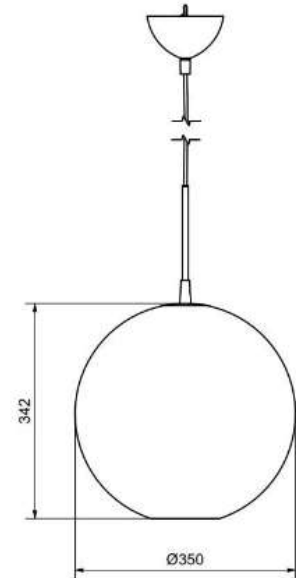

Socket	E27
Class	KL I
IP Class	20
Max watt	75
Kelvin	-
Height	342
Width	-
Length	-
Diameter	350
Lumen	-
Cable color	SVART
Cable length	3
Dimable	JA

BELID LIGHTING GROUP.