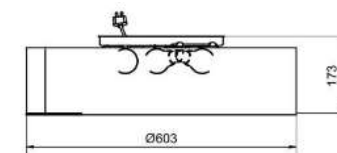

Soft plafond $\varnothing 600$ 3xE27

- **Art.no**
- 2153252 Vit linne **2 319.00**
- 2153248 Natur linne **2 319.00**
- 2153250 Grå linne **2 319.00**
- 2153740 Roströd ull **3 719.00**
- 2153741 Grön ull **3 719.00**
- 2153742 Grå ull **3 719.00**
- 2153743 Blå ull **3 719.00**
- 2153745 Vit ull **3 719.00**
- 0129-162-000 E27 5,9W 806lm 2200-2700K Dim **123.00**
- *Armaturen bestyckas med 3 ljuskällor*

Socket	3XE27
Class	KL I
IP Class	20
Max watt	60
Kelvin	-
Height	173
Width	-
Length	-
Diameter	603
Lumen	-
Cable color	-
Cable lenght	-
Dimable	JA

55