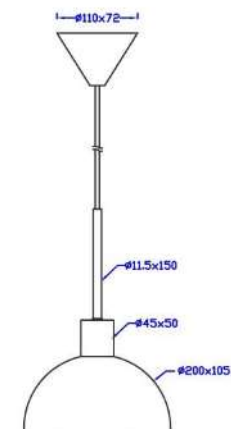

45

Vienda

- Art.no
- HB060711400120
- HB060711400107
- HB060711400420
- 0129-155-000

- Vit
- Svart
- Mässing
- E14 klot LED 4W 2700K 350lm dim

Price SEK

- 799.00
- 799.00
- 799.00
- 54.00

Socket	E14
Class	KL II
IP Class	20
Max watt	40
Kelvin	-
Height	-
Width	-
Length	-
Diameter	200
Lumen	-
Cable color	VIT
Cable length	2.5
Dimable	JA