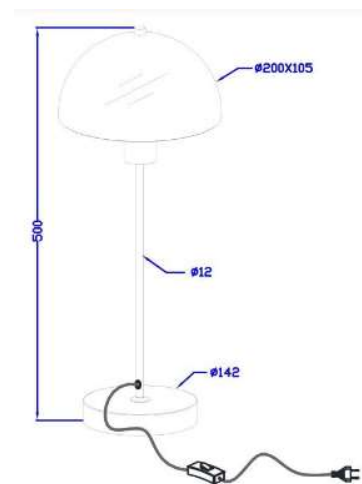

herstal

Socket	E14
Class	KL II
IP Class	20
Max watt	40
Kelvin	-
Height	500
Width	-
Length	-
Diameter	195
Lumen	-
Cable color	VIT
Cable lenght	2
Dimable	NEJ

106

//

Vienda

- **Art.no**
- HB130711400106-0129155000 Vit/opalt glas
- HB130711400107-0129155000 Svart/opalt glas
- HB13071140420-0129155000 Mässing/opalt glas
- 0129-155-000 E14 klot LED 4W 350lm dim

Price SEK

879.00

879.00

959.00

54.00

BELID LIGHTING GROUP.

herstal

Socket	E14
Class	KL II
IP Class	20
Max watt	40
Kelvin	-
Height	500
Width	-
Length	-
Diameter	195
Lumen	-
Cable color	VIT
Cable lenght	2
Dimable	NEJ