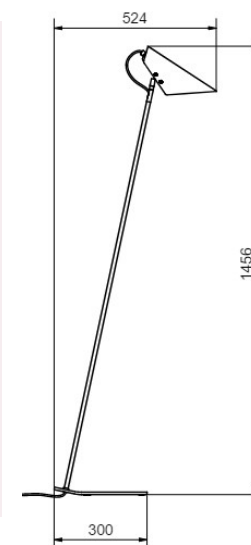

3 079.00

123.00

BELID LIGHTING GROUP.

Socket	E27
Class	KL II
IP Class	20
Max watt	42
Kelvin	-
Height	1456
Width	-
Length	-
Diameter	-
Lumen	-
Cable color	SVART
Cable length	2.4
Dimable	NEJ

124

Ballon

- Art.no
- HB1444010107
- HB1444010420
- 0129-095-000