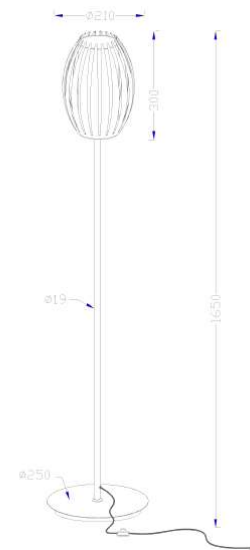

Tentacle

- Art.no
- HB140822000164
- 0129-162-000

Svart/rök
E27 5,9W 806lm 2200-2700K Dim

Price SEK

2 799.00

123.00

Socket	E27
Class	KL II
IP Class	20
Max watt	60
Kelvin	-
Height	1650
Width	-
Length	-
Diameter	250
Lumen	-
Cable color	SVART
Cable length	2
Dimable	NEJ

BELID LIGHTING GROUP.

herstal

127