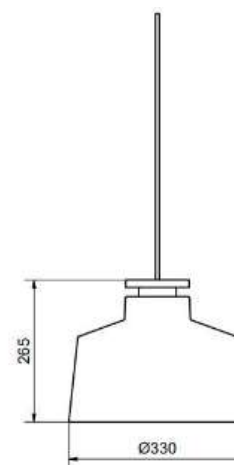

Price SEK

2 319.00

2 319.00

123.00

Socket	E27
Class	KL II
IP Class	20
Max watt	-
Kelvin	-
Height	260
Width	-
Length	-
Diameter	330
Lumen	-
Cable color	VIT
Cable lenght	2.8
Dimable	JA

BELID LIGHTING GROUP.

herstal