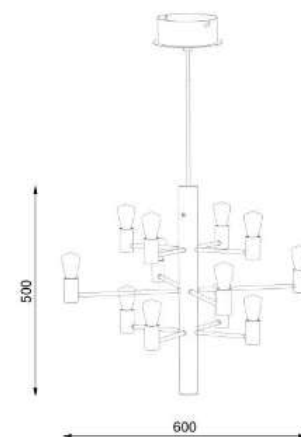

herstal

Socket	E27
Class	KL II
IP Class	20
Max watt	-
Kelvin	-
Height	170
Width	-
Length	-
Diameter	500
Lumen	-
Cable color	VIT
Cable lenght	2.8
Dimable	JA

36

Manola krona 12 LED

- | Art.no | | Price SEK |
|------------------|-------------|-----------|
| • HB16659712353 | Svart | 5 111.00 |
| • HB16659712301 | Krom | 5 711.00 |
| • HB166597123105 | Mässing | 6 799.00 |
| • HB166597123541 | Golden rosé | 6 799.00 |
| • HB166597123263 | Light beige | 5 711.00 |

Socket	E14
Class	KL II
IP Class	20
Max watt	25
Kelvin	2400
Height	500
Width	-
Length	-
Diameter	600
Lumen	170
Cable color	SVART
Cable length	2.5
Dimable	JA

BELID LIGHTING GROUP.

herstal

37

Manola krona 20 LED