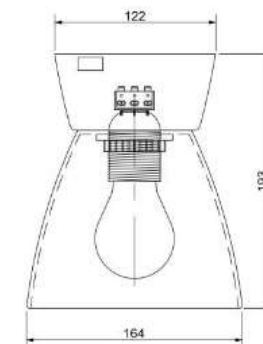

Socket	E27
Class	KL I
IP Class	21
Max watt	60
Kelvin	-
Height	193
Width	-
Length	-
Diameter	165
Lumen	-
Cable color	-
Cable length	-
Dimable	JA

48

Bullo plafond

• Art.no

- 223607389 Svart
- 223611389 Alum.
- 223610389 Mässing
- 0129-162-000 E27 5,9W 806lm 2200-2700K Dim