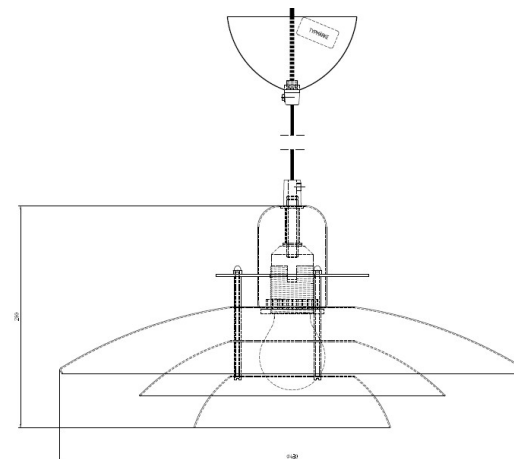

Price SEK

- 1 999.00
- 1 999.00
- 1 999.00
- 1 999.00
- 1 999.00
- 1 999.00
- 123.00

BELID LIGHTING GROUP.

Socket	E27
Class	KL II
IP Class	20
Max watt	100
Kelvin	-
Height	200
Width	-
Length	-
Diameter	430
Lumen	-
Cable color	SVART
Cable length	3
Dimable	JA