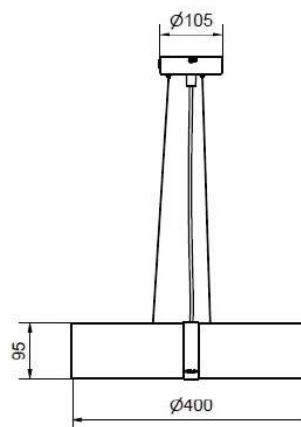

BELID LIGHTING GROUP.

68