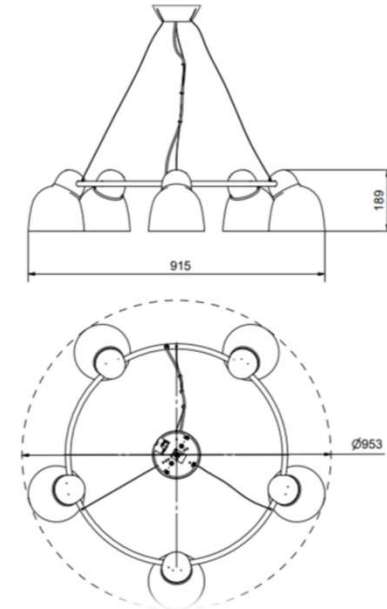

BELID LIGHTING GROUP.

Dimbar	
Socket	
Antal ljuskällor	
Max watt	
Driftspänning (V)	
Skyddsklass	
Ljuskälla ingår	
Sladdlängd (m)	
Diameter (mm)	
Höjd (mm)	
Max pendlingslängd (m)	

Ja
E14
5
10
230
KI I
Nej
3,00
953
189
3,00