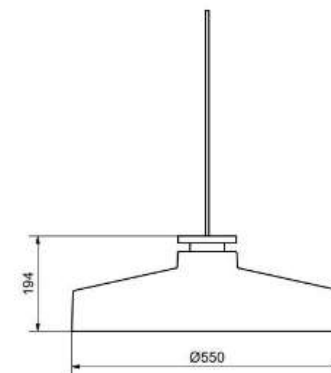

Socket	E27
Class	KL II
IP Class	20
Max watt	23
Kelvin	-
Height	190
Width	-
Length	-
Diameter	550
Lumen	-
Cable color	VIT
Cable lenght	2.8
Dimable	JA

BELID LIGHTING GROUP.

herstal

41

//

Street M

- **Art.no**
- HB1688036 Vit
- HB1688007 Svart
- 0129-162-000 E27 5,9W 806lm 2200-2700K Dim