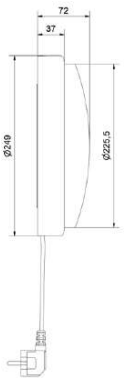

BathMate utan sensor

- Art.no
- 20573676
- Integrerad LED

BathMate vit Ø250

Price SEK
2 440.00