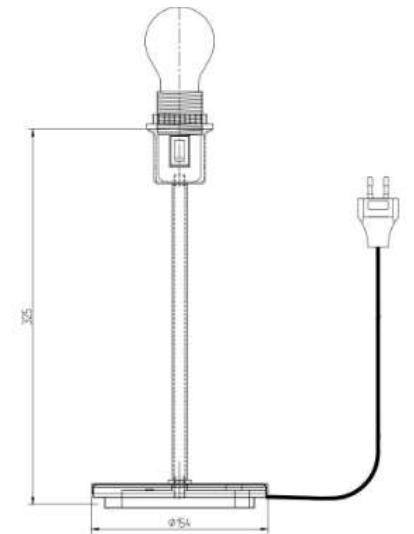

Price SEK

1 774.00

123.00

Socket	E27
Class	KL II
IP Class	20
Max watt	60
Kelvin	-
Height	500
Width	-
Length	-
Diameter	190
Lumen	-
Cable color	SVART
Cable length	3
Dimable	NEJ

BELID LIGHTING GROUP.

92

//

Horisont bord H365