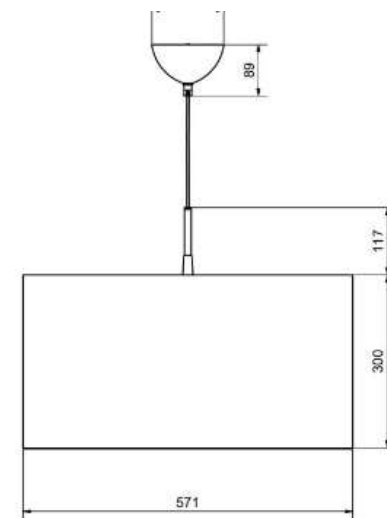

745 White wool

Socket	E27
Class	KL I
IP Class	20
Max watt	60
Kelvin	-
Height	302
Width	-
Length	-
Diameter	571
Lumen	-
Cable color	SVART
Cable length	3
Dimable	JA

30

//

Titan

- **Art.no**
- 1809068 Vitstruktur
- 1809086 Svartstruktur
- 1809202 Sandstruktur
- 1809215 Betongstruktur
- 0129-162-000 E27 5,9W 806lm 2200-2700K Dim