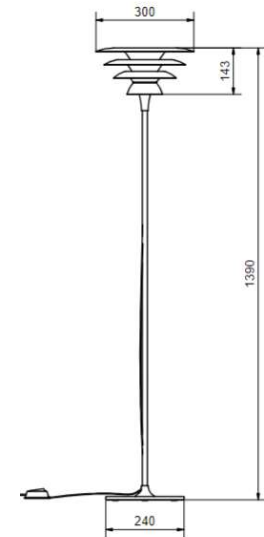

Dimbar	Nej
Sockel	G9
Antal ljuskällor	1
Max watt	5
IP-klass	20
Skyddsklass	KI II
Kabelfärg	Svart
Ljuskälla ingår	Nej
Färg	Svart
Sladdlängd (m)	1,70
Diameter (mm)	300
Höjd (mm)	1390