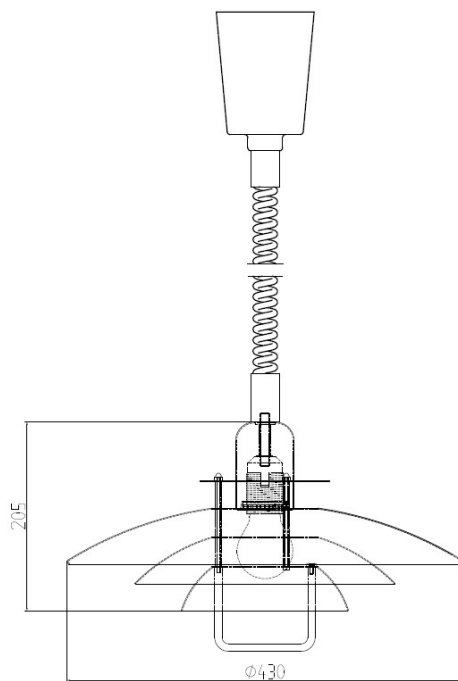

Primus takpendel med dimmer

- **Art.no**

- 181014
- 0129-162-000

Primus vit/krom DIM E27
E27 5,9W 806lm 2200-2700K Dim

Price SEK

4.700.00
123.00

BELID LIGHTING GROUP.

Dimbar	Ja
Socket	E27
Max watt	100
IP-klass	20
Skyddsklass	KI II
Kabelfärg	Svart
Ljuskälla ingår	Nej
Färg	Svart
Sladdlängd (m)	1,50
Diameter (mm)	430
Höjd (mm)	205