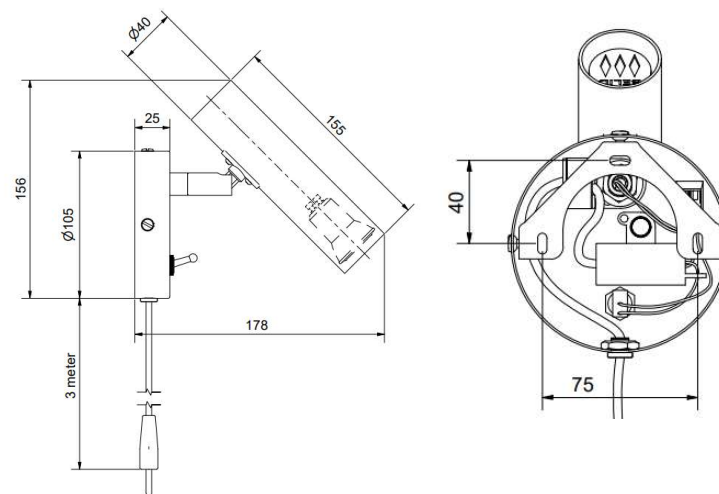

Slender vägg

- **Art.no**
- 524703024 Svartstruktur/mässing **2 079.00**
- 524722524 Dark red/mässing **2 079.00**
- 524723624 Vitstruktur/mässing **2 079.00**
- 524724324 Bottle green/mässing **2 079.00**
- 0129-130-000 GU10 MR11 LED 3,4W 300lm **62.00**

Price SEK

Sockel	GU10
Klass	KL II
IP-klass	20
Max watt	4
Kelvin	-
Höjd	156
Bredd	105
Längd	155
Diameter	40
Lumen	-
Kabelfärg	SVART
Kabellängd	3
Dimbar	NEJ

BELID LIGHTING GROUP.

133

//