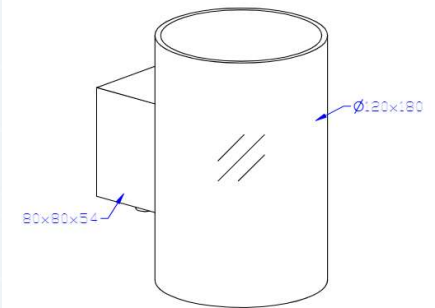

Socket	E14
Class	KL II
IP Class	20
Max watt	40
Kelvin	-
Height	180
Width	-
Length	-
Diameter	120
Lumen	-
Cable color	VIT
Cable lenght	2
Dimable	NEJ