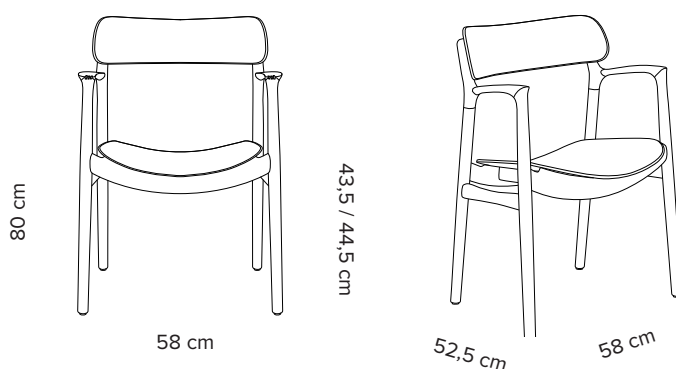

Asger Chair

Design: Asger Soelberg

Type	Træstol
Mål	H: 80 cm, B: 58 cm, D: 52,5 cm Sædehøjde uden polstring: 43,5 cm, sædehøjde med polstring: 44,5 cm, sædedybde: 46 cm Sædebredde: 46 cm, armlæns højde: 69 cm (målt 18 cm fra forkant)
Materiale	Eg: olieret, sortlakeret eller røget olieret
Sko	Standard med filt
Polstring	10 mm 50 kg koldskum
Com.	Ikke alle typer stof og læder egner sig til Asger Chair. Com. materiale skal forhåndsgodkendes. Stof: 0.6 m Læder: 0.7 m²

	Eg, olieret	Eg, sortlakeret	Eg, røget olieret
Træsæde			
Eg, olieret	10655		
Eg, sortlakeret		10655	
Eg, røget olieret			11500

Polstersæde, stof

01	11340	11340	13550
02	11580	11580	13790
03	11815	11815	14025
04	12240	12240	14445
05	12445	12445	14650
06	12985	13025	14825
07	12995	12995	15205
08	13450	13450	15660

Polstersæde, læder

09	11195	11195	11955
10	12050	12050	12920
11	12610	12610	13345

Com.

Stof	10970	10970	13180
Læder	10970	10970	13180

Asger