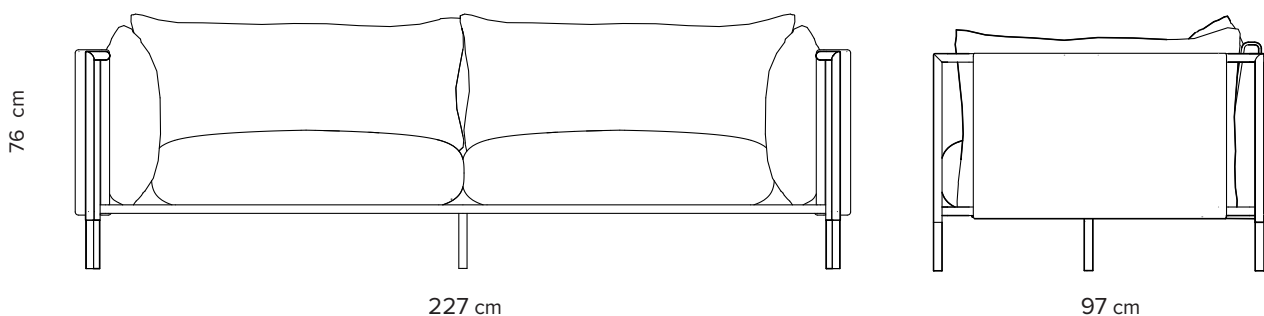

Hemingway

Type	Sofa, 3-personers
Mål	L: 227 cm, D: 97 cm, H: 76 cm (ryghøjde) Armlænsøjde: 66 cm Sædedybde: 65 cm Sædeøjde: 44 cm Sædebredde: 178 cm
Stel	Sort pulverlakeret stål
Sæde, armlæn	PU-skum (polyurethan) og vat
Rygpude	Fiber (70%) og granulat (30%)
Com.	Ikke alle typer stof egner sig til Aware. Com. materiale skal forhåndsgodkendes. Stof: 9 m

Stof	
01	36610
02	40460
03	37365
04	51035
05	54330
06	57080
07	63215
08	70495

Com.	
Stof	30660

Aware

Meet Table

Design: Says Who

Type	Bord
Mål	H: 75,5 cm, L: 200 cm, B: 95 cm, bordpladetykkelse 1,5 cm Afstand fra gulv til sarg: 69,5 cm Afstand mellem bordben (gulvhøjde): 188,5 cm / 89 cm
Bordplade	FENIX NTM laminat på MDF plade med olieret, massiv egekant
Bordben	Mat strukturlakeret stål