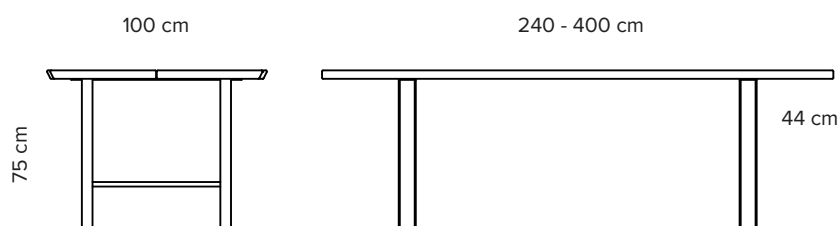

Primum Table Ø120 cm

0 tillægsplader

1 tillægsplade

2 tillægsplader

Primum Table Ø140 cm

Type	Plankebord
Mål	H: 75 cm, L: 240-400 cm, B: 100 cm, planketykkelse: 4 cm Afstand fra bordende til ben: 44 cm Placering af ben kan ændres på forespørgsel
Bordplade	2 stavlimede egeplanker med bomkant Fås i olieret eg og røget eg (gennemrøget)
Bordben	Mat sort pulverlakeret stål

Længde:	Bordplade i olieret eg	Bordplade i røget eg
240 cm	54000	75385
260 cm	56935	79650
280 cm	59000	83120
300 cm	66385	93325
320 cm	69835	98785
340 cm	73285	103680
360 cm	78115	109625
380 cm	81845	115080
400 cm	88545	123730

Track

Asger Chair

Design: Asger Soelberg

Type	Træstol
Mål	H: 80 cm, B: 58 cm, D: 52,5 cm Sædehøjde uden polstring: 43,5 cm, sædehøjde med polstring: 44,5 cm, sædedybde: 46 cm Sædebredde: 46 cm, armlæns højde: 69 cm (målt 18 cm fra forkant)
Materiale	Eg: olieret, sortlakeret eller røget olieret
Sko	Standard med filt
Polstring	10 mm 50 kg koldskum
Com.	Ikke alle typer stof og læder egner sig til Asger Chair. Com. materiale skal forhåndsgodkendes. Stof: 0.6 m Læder: 0.7 m ²