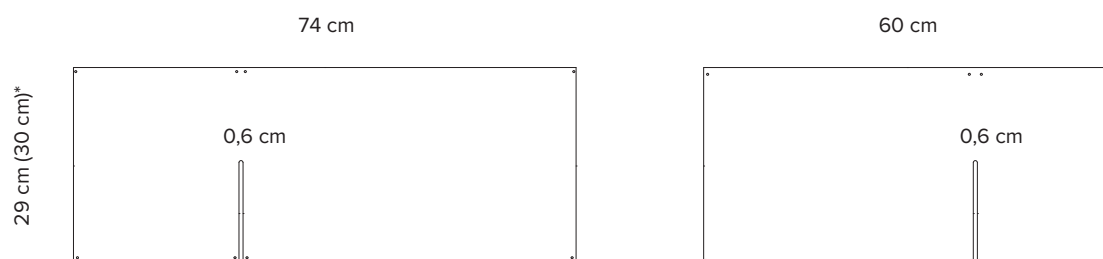

Polstersæde, læder

09	16455	16450	17605
10	16655	16655	17745
11	17215	17215	18370

Com.

Stof	15220	15220	16075
Læder	15220	15220	16075

Asger Lounge Chair

Type	Hylsesæt
Mål lang hyldeplade	H: 0,6 cm, B: 29 cm, L: 74 cm
Mål kort hyldeplade	H: 0,6 cm, B: 29 cm, L: 60 cm
Hylde dybde	30 cm
Overflade, HPL	Hvid, sort, imiteret eg, imiteret valnød
Materiale	Kompaktlaminat

	pr. hylsesæt
White	3655
Black	3655
Oak	4590
Walnut	4590

Up The Wall hylsesæt

*Hyldepladen måler 29 cm. Når hyldepladen er monteret på væggen, øger beslaget dybden til 30 cm.

Type	Indskudsborde, sælges i sæt af tre borde
Mål	H: 37,5 cm, L: 57,5 cm, B: 42 cm, bordpladetykkelse: 1,6 cm H: 39,5 cm, L: 66,5 cm, B: 50 cm, bordpladetykkelse: 1,6 cm H: 41,5 cm, L: 74 cm, B: 58 cm, bordpladetykkelse: 1,6 cm
Bordplade	Solid eg, olieret
Ben	Solid eg, olieret
Sarg	Stål, sort pulverlak

Forma

11205

Forma small

Forma medium

Forma large

Type	Sofabord
Mål Inverse small	H: 38,6 cm, diameter: 50,6 cm
Mål Inverse medium	H: 45,8 cm, diameter: 50,6 cm
Bordplade	Strukturlakeret stål
Bordben	Strukturlakeret stål