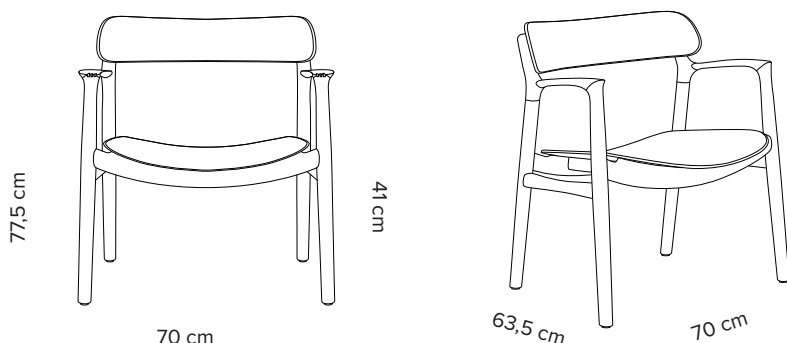

Der tages forbehold for eventuelle trykfejl.

Bent Hansen a/s

Kaolinvej 1
DK-9220 Aalborg Øst
Telefon: +45 98 13 31 71
Mail: info@benthansen.net

CVR: 28656610

www.benthansen.dk

Type	Bænk med sæde af flettede gjorde
Mål	H: 42 cm, B: 43,5 cm, L: 102 cm. Andre længder på forespørgsel
Gjorde	Sort nylon eller kernelæder i sort eller natur
Stel	Sort pulverlakeret stål

Sort nylon	11855
Kernelæder, sort	16335
Kernelæder, natur	16335

Plaited

Asger Lounge Chair

Design: Asger Soelberg

Type	Træstol
Mål	H: 77,5 cm, B: 70 cm, D: 63,5 cm Sædehøjde uden polstring: 41 cm Sædehøjde med polstring: 42 cm Sædedybde: 56 cm, sædebredde: 56 cm Armlæns højde: 66,5 cm (målt fra forkant)
Materiale	Eg: olieret, sortlakeret eller røget olieret
Sko	Standard med filt
Polstring	10 mm 50 kg koldskum
Com.	Ikke alle typer stof og læder egner sig til Asger Lounge Chair. Com. materiale skal forhåndsgodkendes. Stof: 0.7 m Læder: 0.7 m ²

Polstersæde, læder

09	16455	16450	17605
10	16655	16655	17745
11	17215	17215	18370

Com.

Stof	15220	15220	16075
Læder	15220	15220	16075

Asger Lounge Chair

Type	Hylsesæt
Mål lang hyldeplade	H: 0,6 cm, B: 29 cm, L: 74 cm
Mål kort hyldeplade	H: 0,6 cm, B: 29 cm, L: 60 cm
Hylde dybde	30 cm
Overflade, HPL	Hvid, sort, imiteret eg, imiteret valnød
Materiale	Kompaktlaminat

	pr. hylsesæt
White	3655
Black	3655
Oak	4590
Walnut	4590

Up The Wall hylsesæt

*Hyldepladen måler 29 cm. Når hyldepladen er monteret på væggen, øger beslaget dybden til 30 cm.

Type	Indskudsborde, sælges i sæt af tre borde
Mål	H: 37,5 cm, L: 57,5 cm, B: 42 cm, bordpladetykkelse: 1,6 cm H: 39,5 cm, L: 66,5 cm, B: 50 cm, bordpladetykkelse: 1,6 cm H: 41,5 cm, L: 74 cm, B: 58 cm, bordpladetykkelse: 1,6 cm
Bordplade	Solid eg, olieret
Ben	Solid eg, olieret
Sarg	Stål, sort pulverlak