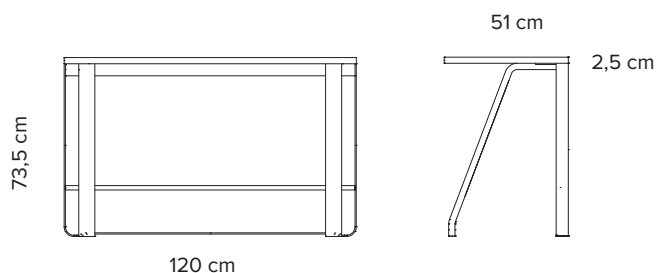

Type	Skrivebord
Mål	H: 73,5 cm, L: 120 cm, B: 51 cm, bordpladetykkelse: 2,5 cm.
Ben	Ben i matlakeret eg eller sortlakeret bøg
Stålbuk	Sort pulverlakeret stålbuk
Kantliste	Bordpladens kantliste følger benenes farve. Ben i matlakeret eg = bordpladekant i eg. Ben i sortlakeret bøg = bordpladekant i sort.

Bordplade	Ben i matlakeret eg	Ben i sortlakeret bøg
Egefiner (matlakeret)	11720	
Black linoleum	10635	10150
Smokey blue linoleum	11265	10490
Conifer green linoleum	10760	10620

Bordplade med strømstik inkl. USB-A og USB-C		
Egefiner (matlakeret)	13200	
Black linoleum	11985	11345
Smokey blue linoleum	12685	11960
Conifer green linoleum	11995	11680

Bordplade med skuffe		
Egefiner (matlakeret)	13320	
Black linoleum	12220	11585
Smokey blue linoleum	12805	11960
Conifer green linoleum	12310	12055

Bordplade med strømstik inkl. USB-A og USB-C og skuffe		
Egefiner (matlakeret)	14650	
Black linoleum	13435	12780
Smokey blue linoleum	14395	13430
Conifer green linoleum	13445	13115

Hemingway