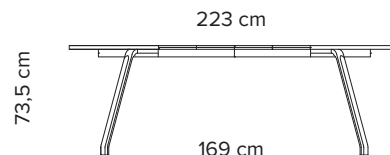

Primum Table Ø120 cm

0 tillægsplader

1 tillægsplade

2 tillægsplader

Primum Table Ø140 cm

Type	Plankebord
Mål	H: 75 cm, L: 240-400 cm, B: 100 cm, planketykkelse: 4 cm Afstand fra bordende til ben: 44 cm Placering af ben kan ændres på forespørgsel
Bordplade	2 stavlimede egeplanker med bomkant Fås i olieret eg og røget eg (gennemrøget)
Bordben	Mat sort pulverlakeret stål

Længde:	Bordplade i olieret eg	Bordplade i røget eg
240 cm	54000	75385
260 cm	56935	79650
280 cm	59000	83120
300 cm	66385	93325
320 cm	69835	98785
340 cm	73285	103680
360 cm	78115	109625
380 cm	81845	115080
400 cm	88545	123730

Track

Asger Chair

Design: Asger Soelberg

Type	Træstol
Mål	H: 80 cm, B: 58 cm, D: 52,5 cm Sædehøjde uden polstring: 43,5 cm, sædehøjde med polstring: 44,5 cm, sædedybde: 46 cm Sædebredde: 46 cm, armlæns højde: 69 cm (målt 18 cm fra forkant)
Materiale	Eg: olieret, sortlakeret eller røget olieret
Sko	Standard med filt
Polstring	10 mm 50 kg koldskum
Com.	Ikke alle typer stof og læder egner sig til Asger Chair. Com. materiale skal forhåndsgodkendes. Stof: 0.6 m Læder: 0.7 m ²