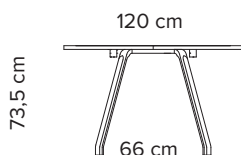

0720 Nero Ingo

27380

Meet Table

Primum Table

Design: Bent Hansen Studio

Type	Bord
Mål	Diameter 120 cm, h: 73,5 cm, tillægsplade: 51,5 cm, bordpladetykkelse: 3 cm Afstand mellem bordben (gulvhøjde), 0 tillægsplader: 66 cm / 66 cm Afstand mellem bordben (gulvhøjde), 1 tillægsplade: 117,5 cm / 66 cm Afstand mellem bordben (gulvhøjde), 2 tillægsplader: 169 cm / 66 cm
Bordplade	Diameter 140 cm, h: 73,5 cm, bordpladetykkelse: 3 cm Afstand mellem bordben (gulvhøjde): 81 cm Egefiner (matlakeret) Valnød finer Sort linoleum med kantliste i eg
Tillægsplade	Sort linoleum (fås kun til Ø120 cm)
Bordben	Sort pulverlakeret stål, børstet rustfrit stål, matlakeret eg eller mat sortlakeret bøg

Primum Table Ø120 cm

0 tillægsplader

1 tillægsplade

2 tillægsplader

Primum Table Ø140 cm

Type	Plankebord
Mål	H: 75 cm, L: 240-400 cm, B: 100 cm, planketykkelse: 4 cm Afstand fra bordende til ben: 44 cm Placering af ben kan ændres på forespørgsel
Bordplade	2 stavlimede egeplanker med bomkant Fås i olieret eg og røget eg (gennemrøget)
Bordben	Mat sort pulverlakeret stål

Længde:	Bordplade i olieret eg	Bordplade i røget eg
240 cm	54000	75385
260 cm	56935	79650
280 cm	59000	83120
300 cm	66385	93325
320 cm	69835	98785
340 cm	73285	103680
360 cm	78115	109625
380 cm	81845	115080
400 cm	88545	123730

Track

Asger Chair

Design: Asger Soelberg

Type	Træstol
Mål	H: 80 cm, B: 58 cm, D: 52,5 cm Sædehøjde uden polstring: 43,5 cm, sædehøjde med polstring: 44,5 cm, sædedybde: 46 cm Sædebredde: 46 cm, armlæns højde: 69 cm (målt 18 cm fra forkant)
Materiale	Eg: olieret, sortlakeret eller røget olieret
Sko	Standard med filt
Polstring	10 mm 50 kg koldskum
Com.	Ikke alle typer stof og læder egner sig til Asger Chair. Com. materiale skal forhåndsgodkendes. Stof: 0.6 m Læder: 0.7 m ²