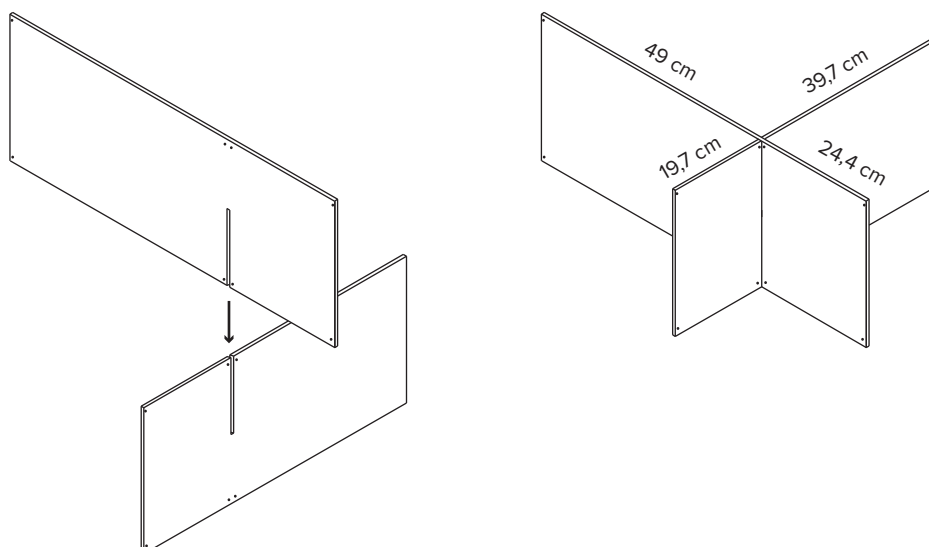

Sort nylon	11855
Kernelæder, sort	16335
Kernelæder, natur	16335

Plaited

Asger Lounge Chair

Design: Asger Soelberg

Type	Træstol
Mål	H: 77,5 cm, B: 70 cm, D: 63,5 cm Sædehøjde uden polstring: 41 cm Sædehøjde med polstring: 42 cm Sædedybde: 56 cm, sædebredde: 56 cm Armlæns højde: 66,5 cm (målt fra forkant)
Materiale	Eg: olieret, sortlakeret eller røget olieret
Sko	Standard med filt
Polstring	10 mm 50 kg koldskum
Com.	Ikke alle typer stof og læder egner sig til Asger Lounge Chair. Com. materiale skal forhåndsgodkendes. Stof: 0.7 m Læder: 0.7 m ²

Polstersæde, læder

09	16455	16450	17605
10	16655	16655	17745
11	17215	17215	18370

Com.

Stof	15220	15220	16075
Læder	15220	15220	16075

Asger Lounge Chair

Type	Hylsesæt
Mål lang hyldeplade	H: 0,6 cm, B: 29 cm, L: 74 cm
Mål kort hyldeplade	H: 0,6 cm, B: 29 cm, L: 60 cm
Hylde dybde	30 cm
Overflade, HPL	Hvid, sort, imiteret eg, imiteret valnød
Materiale	Kompaktlaminat

	pr. hylsesæt
White	3655
Black	3655
Oak	4590
Walnut	4590

Up The Wall hylsesæt

*Hyldepladen måler 29 cm. Når hyldepladen er monteret på væggen, øger beslaget dybden til 30 cm.

Type	Indskudsborde, sælges i sæt af tre borde
Mål	H: 37,5 cm, L: 57,5 cm, B: 42 cm, bordpladetykkelse: 1,6 cm H: 39,5 cm, L: 66,5 cm, B: 50 cm, bordpladetykkelse: 1,6 cm H: 41,5 cm, L: 74 cm, B: 58 cm, bordpladetykkelse: 1,6 cm
Bordplade	Solid eg, olieret
Ben	Solid eg, olieret
Sarg	Stål, sort pulverlak

Forma

11205

Forma small

Forma medium

Forma large

Type	Sofabord
Mål Inverse small	H: 38,6 cm, diameter: 50,6 cm
Mål Inverse medium	H: 45,8 cm, diameter: 50,6 cm
Bordplade	Strukturlakeret stål
Bordben	Strukturlakeret stål