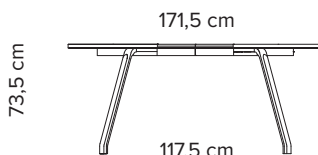

0720 Nero Ingo

27380

Meet Table

Primum Table

Design: Bent Hansen Studio

Type	Bord
Mål	Diameter 120 cm, h: 73,5 cm, tillægsplade: 51,5 cm, bordpladetykkelse: 3 cm Afstand mellem bordben (gulvhøjde), 0 tillægsplader: 66 cm / 66 cm Afstand mellem bordben (gulvhøjde), 1 tillægsplade: 117,5 cm / 66 cm Afstand mellem bordben (gulvhøjde), 2 tillægsplader: 169 cm / 66 cm
Bordplade	Diameter 140 cm, h: 73,5 cm, bordpladetykkelse: 3 cm Afstand mellem bordben (gulvhøjde): 81 cm Egefiner (matlakeret) Valnød finer Sort linoleum med kantliste i eg
Tillægsplade	Sort linoleum (fås kun til Ø120 cm)
Bordben	Sort pulverlakeret stål, børstet rustfrit stål, matlakeret eg eller mat sortlakeret bøg

Tillægspris

Tillægsplade sort linoleum	5190
----------------------------	------

Bord Ø140 cm

Ben sort pulverlakeret stål	21840	18600	
Ben børstet rustfrit stål	24235	19935	
Ben matlakeret eg	22645	19500	
Ben mat sortlakeret bøg	22645	19500	

Primum Table Ø120 cm

0 tillægsplader

1 tillægsplade

2 tillægsplader

Primum Table Ø140 cm

Type	Plankebord
Mål	H: 75 cm, L: 240-400 cm, B: 100 cm, planketykkelse: 4 cm Afstand fra bordende til ben: 44 cm Placering af ben kan ændres på forespørgsel
Bordplade	2 stavlimede egeplanker med bomkant Fås i olieret eg og røget eg (gennemrøget)
Bordben	Mat sort pulverlakeret stål

Længde:	Bordplade i olieret eg	Bordplade i røget eg
240 cm	54000	75385
260 cm	56935	79650
280 cm	59000	83120
300 cm	66385	93325
320 cm	69835	98785
340 cm	73285	103680
360 cm	78115	109625
380 cm	81845	115080
400 cm	88545	123730