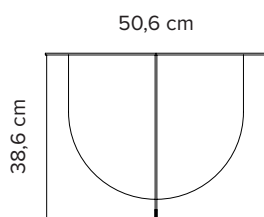

	pr. hylsesæt
White	3655
Black	3655
Oak	4590
Walnut	4590

Up The Wall hylsesæt

*Hyldepladen måler 29 cm. Når hyldepladen er monteret på væggen, øger beslaget dybden til 30 cm.

Type	Indskudsborde, sælges i sæt af tre borde
Mål	H: 37,5 cm, L: 57,5 cm, B: 42 cm, bordpladetykkelse: 1,6 cm H: 39,5 cm, L: 66,5 cm, B: 50 cm, bordpladetykkelse: 1,6 cm H: 41,5 cm, L: 74 cm, B: 58 cm, bordpladetykkelse: 1,6 cm
Bordplade	Solid eg, olieret
Ben	Solid eg, olieret
Sarg	Stål, sort pulverlak

Forma

11205

Forma small

Forma medium

Forma large

Type	Sofabord
Mål Inverse small	H: 38,6 cm, diameter: 50,6 cm
Mål Inverse medium	H: 45,8 cm, diameter: 50,6 cm
Bordplade	Strukturlakeret stål
Bordben	Strukturlakeret stål

	Small V1	Medium V1
Beige	4635	4655
Black	4635	4655
Grey	4635	4655

Inverse small V1

Inverse medium V1

Type	Sofabord
Varianter	Diameter: 45 cm, H: 55 cm, bordpladetykkelse 2 cm Diameter: 65 cm, H: 45 cm, bordpladetykkelse 2 cm Diameter: 80 cm, H: 45 cm, bordpladetykkelse 2 cm B: 55 cm, L: 108 cm, H: 40 cm, bordpladetykkelse 2 cm
Bordplade	Marmor: Emperador Beige Emperador Dark Brown Black Marquina
Bordben	Mørkegråt pulverlakeret stål

	Marmor
Diameter: 45 cm, H: 55 cm	6780
Diameter: 65 cm, H: 45 cm	7955
Diameter: 80 cm, H: 45 cm	9425
B: 55 cm, L: 108 cm, H: 40 cm	9785

Diameter: 45 cm

Diameter: 65 cm

L: 108 cm

Diameter: 80 cm

Type	Skrivebord
Mål	H: 73,5 cm, L: 120 cm, B: 51 cm, bordpladetykkelse: 2,5 cm.
Ben	Ben i matlakeret eg eller sortlakeret bøg
Stålbuk	Sort pulverlakeret stålbuk
Kantliste	Bordpladens kantliste følger benenes farve. Ben i matlakeret eg = bordpladekant i eg. Ben i sortlakeret bøg = bordpladekant i sort.