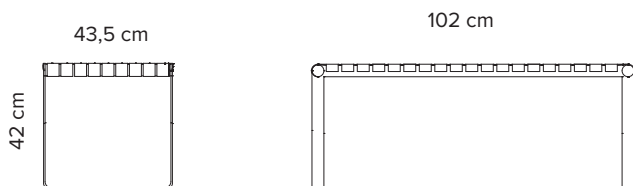

Der tages forbehold for eventuelle trykfejl.

Bent Hansen a/s

Kaolinvej 1
DK-9220 Aalborg Øst
Telefon: +45 98 13 31 71
Mail: info@benthansen.net

CVR: 28656610

www.benthansen.dk

Type	Bænk med sæde af flettede gjorde
Mål	H: 42 cm, B: 43,5 cm, L: 102 cm. Andre længder på forespørgsel
Gjorde	Sort nylon eller kernelæder i sort eller natur
Stel	Sort pulverlakeret stål

Sort nylon	11855
Kernelæder, sort	16335
Kernelæder, natur	16335

Plaited

Asger Lounge Chair

Design: Asger Soelberg

Type	Træstol
Mål	H: 77,5 cm, B: 70 cm, D: 63,5 cm Sædehøjde uden polstring: 41 cm Sædehøjde med polstring: 42 cm Sædedybde: 56 cm, sædebredde: 56 cm Armlæns højde: 66,5 cm (målt fra forkant)
Materiale	Eg: olieret, sortlakeret eller røget olieret
Sko	Standard med filt
Polstring	10 mm 50 kg koldskum
Com.	Ikke alle typer stof og læder egner sig til Asger Lounge Chair. Com. materiale skal forhåndsgodkendes. Stof: 0.7 m Læder: 0.7 m ²