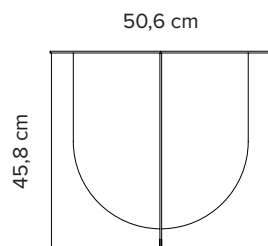

	pr. hylsesæt
White	3655
Black	3655
Oak	4590
Walnut	4590

Up The Wall hylsesæt

*Hyldepladen måler 29 cm. Når hyldepladen er monteret på væggen, øger beslaget dybden til 30 cm.

Type	Indskudsborde, sælges i sæt af tre borde
Mål	H: 37,5 cm, L: 57,5 cm, B: 42 cm, bordpladetykkelse: 1,6 cm H: 39,5 cm, L: 66,5 cm, B: 50 cm, bordpladetykkelse: 1,6 cm H: 41,5 cm, L: 74 cm, B: 58 cm, bordpladetykkelse: 1,6 cm
Bordplade	Solid eg, olieret
Ben	Solid eg, olieret
Sarg	Stål, sort pulverlak

Forma

11205

Forma small

Forma medium

Forma large

Type	Sofabord
Mål Inverse small	H: 38,6 cm, diameter: 50,6 cm
Mål Inverse medium	H: 45,8 cm, diameter: 50,6 cm
Bordplade	Strukturlakeret stål
Bordben	Strukturlakeret stål

	Small V1	Medium V1
Beige	4635	4655
Black	4635	4655
Grey	4635	4655

Inverse small V1

Inverse medium V1

Type	Sofabord
Varianter	Diameter: 45 cm, H: 55 cm, bordpladetykkelse 2 cm Diameter: 65 cm, H: 45 cm, bordpladetykkelse 2 cm Diameter: 80 cm, H: 45 cm, bordpladetykkelse 2 cm B: 55 cm, L: 108 cm, H: 40 cm, bordpladetykkelse 2 cm
Bordplade	Marmor: Emperador Beige Emperador Dark Brown Black Marquina
Bordben	Mørkegråt pulverlakeret stål

	Marmor
Diameter: 45 cm, H: 55 cm	6780
Diameter: 65 cm, H: 45 cm	7955
Diameter: 80 cm, H: 45 cm	9425
B: 55 cm, L: 108 cm, H: 40 cm	9785

Diameter: 45 cm

Diameter: 65 cm

L: 108 cm

Diameter: 80 cm

Type	Skrivebord
Mål	H: 73,5 cm, L: 120 cm, B: 51 cm, bordpladetykkelse: 2,5 cm.
Ben	Ben i matlakeret eg eller sortlakeret bøg
Stålbuk	Sort pulverlakeret stålbuk
Kantliste	Bordpladens kantliste følger benenes farve. Ben i matlakeret eg = bordpladekant i eg. Ben i sortlakeret bøg = bordpladekant i sort.