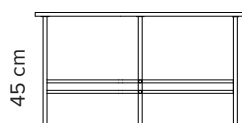

Forma

11205

Forma small

Forma medium

Forma large

Type	Sofabord
Mål Inverse small	H: 38,6 cm, diameter: 50,6 cm
Mål Inverse medium	H: 45,8 cm, diameter: 50,6 cm
Bordplade	Strukturlakeret stål
Bordben	Strukturlakeret stål

	Small V1	Medium V1
Beige	4635	4655
Black	4635	4655
Grey	4635	4655

Inverse small V1

Inverse medium V1

Type	Sofabord
Varianter	Diameter: 45 cm, H: 55 cm, bordpladetykkelse 2 cm Diameter: 65 cm, H: 45 cm, bordpladetykkelse 2 cm Diameter: 80 cm, H: 45 cm, bordpladetykkelse 2 cm B: 55 cm, L: 108 cm, H: 40 cm, bordpladetykkelse 2 cm
Bordplade	Marmor: Emperador Beige Emperador Dark Brown Black Marquina
Bordben	Mørkegråt pulverlakeret stål

	Marmor
Diameter: 45 cm, H: 55 cm	6780
Diameter: 65 cm, H: 45 cm	7955
Diameter: 80 cm, H: 45 cm	9425
B: 55 cm, L: 108 cm, H: 40 cm	9785

Diameter: 45 cm

Diameter: 65 cm

L: 108 cm

Diameter: 80 cm

Type	Skrivebord
Mål	H: 73,5 cm, L: 120 cm, B: 51 cm, bordpladetykkelse: 2,5 cm.
Ben	Ben i matlakeret eg eller sortlakeret bøg
Stålbuk	Sort pulverlakeret stålbuk
Kantliste	Bordpladens kantliste følger benenes farve. Ben i matlakeret eg = bordpladekant i eg. Ben i sortlakeret bøg = bordpladekant i sort.