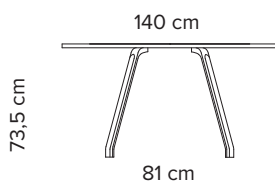

Forma

11205

Forma small

Forma medium

Forma large

Type	Sofabord
Mål Inverse small	H: 38,6 cm, diameter: 50,6 cm
Mål Inverse medium	H: 45,8 cm, diameter: 50,6 cm
Bordplade	Strukturlakeret stål
Bordben	Strukturlakeret stål

Primum Table Ø120 cm

0 tillægsplader

1 tillægsplade

2 tillægsplader

Primum Table Ø140 cm

Type	Plankebord
Mål	H: 75 cm, L: 240-400 cm, B: 100 cm, planketykkelse: 4 cm Afstand fra bordende til ben: 44 cm Placering af ben kan ændres på forespørgsel
Bordplade	2 stavlimede egeplanker med bomkant Fås i olieret eg og røget eg (gennemrøget)
Bordben	Mat sort pulverlakeret stål

Længde:	Bordplade i olieret eg	Bordplade i røget eg
240 cm	54000	75385
260 cm	56935	79650
280 cm	59000	83120
300 cm	66385	93325
320 cm	69835	98785
340 cm	73285	103680
360 cm	78115	109625
380 cm	81845	115080
400 cm	88545	123730

Track

Asger Chair

Design: Asger Soelberg

Type	Træstol
Mål	H: 80 cm, B: 58 cm, D: 52,5 cm Sædehøjde uden polstring: 43,5 cm, sædehøjde med polstring: 44,5 cm, sædedybde: 46 cm Sædebredde: 46 cm, armlæns højde: 69 cm (målt 18 cm fra forkant)
Materiale	Eg: olieret, sortlakeret eller røget olieret
Sko	Standard med filt
Polstring	10 mm 50 kg koldskum
Com.	Ikke alle typer stof og læder egner sig til Asger Chair. Com. materiale skal forhåndsgodkendes. Stof: 0.6 m Læder: 0.7 m ²