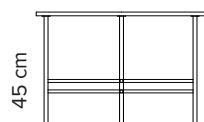

	pr. hylsesæt
White	3655
Black	3655
Oak	4590
Walnut	4590

Up The Wall hylsesæt

*Hyldepladen måler 29 cm. Når hyldepladen er monteret på væggen, øger beslaget dybden til 30 cm.

Type	Indskudsborde, sælges i sæt af tre borde
Mål	H: 37,5 cm, L: 57,5 cm, B: 42 cm, bordpladetykkelse: 1,6 cm H: 39,5 cm, L: 66,5 cm, B: 50 cm, bordpladetykkelse: 1,6 cm H: 41,5 cm, L: 74 cm, B: 58 cm, bordpladetykkelse: 1,6 cm
Bordplade	Solid eg, olieret
Ben	Solid eg, olieret
Sarg	Stål, sort pulverlak

Forma

11205

Forma small

Forma medium

Forma large

Type	Sofabord
Mål Inverse small	H: 38,6 cm, diameter: 50,6 cm
Mål Inverse medium	H: 45,8 cm, diameter: 50,6 cm
Bordplade	Strukturlakeret stål
Bordben	Strukturlakeret stål

	Small V1	Medium V1
Beige	4635	4655
Black	4635	4655
Grey	4635	4655

Inverse small V1

Inverse medium V1

Type	Sofabord
Varianter	Diameter: 45 cm, H: 55 cm, bordpladetykkelse 2 cm Diameter: 65 cm, H: 45 cm, bordpladetykkelse 2 cm Diameter: 80 cm, H: 45 cm, bordpladetykkelse 2 cm B: 55 cm, L: 108 cm, H: 40 cm, bordpladetykkelse 2 cm
Bordplade	Marmor: Emperador Beige Emperador Dark Brown Black Marquina
Bordben	Mørkegråt pulverlakeret stål

	Marmor
Diameter: 45 cm, H: 55 cm	6780
Diameter: 65 cm, H: 45 cm	7955
Diameter: 80 cm, H: 45 cm	9425
B: 55 cm, L: 108 cm, H: 40 cm	9785

Diameter: 45 cm

Diameter: 65 cm

L: 108 cm

Diameter: 80 cm

Type	Skrivebord
Mål	H: 73,5 cm, L: 120 cm, B: 51 cm, bordpladetykkelse: 2,5 cm.
Ben	Ben i matlakeret eg eller sortlakeret bøg
Stålbuk	Sort pulverlakeret stålbuk
Kantliste	Bordpladens kantliste følger benenes farve. Ben i matlakeret eg = bordpladekant i eg. Ben i sortlakeret bøg = bordpladekant i sort.