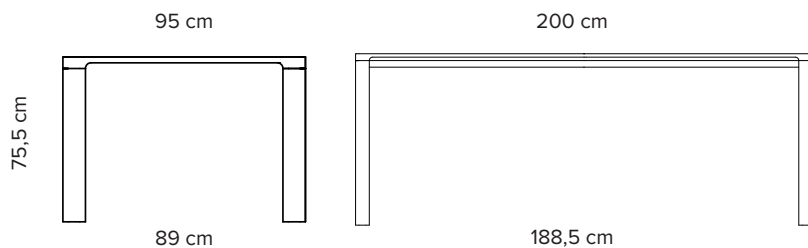

Hemingway

Type	Sofa, 3-personers
Mål	L: 227 cm, D: 97 cm, H: 76 cm (ryghøjde) Armlænsøjde: 66 cm Sædedybde: 65 cm Sædeøjde: 44 cm Sædebredde: 178 cm
Stel	Sort pulverlakeret stål
Sæde, armlæn	PU-skum (polyurethan) og vat
Rygpude	Fiber (70%) og granulat (30%)
Com.	Ikke alle typer stof egner sig til Aware. Com. materiale skal forhåndsgodkendes. Stof: 9 m

Stof	
01	36610
02	40460
03	37365
04	51035
05	54330
06	57080
07	63215
08	70495

Com.	
Stof	30660

Aware

Meet Table

Design: Says Who

Type	Bord
Mål	H: 75,5 cm, L: 200 cm, B: 95 cm, bordpladetykkelse 1,5 cm Afstand fra gulv til sarg: 69,5 cm Afstand mellem bordben (gulvhøjde): 188,5 cm / 89 cm
Bordplade	FENIX NTM laminat på MDF plade med olieret, massiv egekant
Bordben	Mat strukturlakeret stål

0720 Nero Ingo

27380

Meet Table

Primum Table

Design: Bent Hansen Studio

Type	Bord
Mål	Diameter 120 cm, h: 73,5 cm, tillægsplade: 51,5 cm, bordpladetykkelse: 3 cm Afstand mellem bordben (gulvhøjde), 0 tillægsplader: 66 cm / 66 cm Afstand mellem bordben (gulvhøjde), 1 tillægsplade: 117,5 cm / 66 cm Afstand mellem bordben (gulvhøjde), 2 tillægsplader: 169 cm / 66 cm
Bordplade	Diameter 140 cm, h: 73,5 cm, bordpladetykkelse: 3 cm Afstand mellem bordben (gulvhøjde): 81 cm Egefiner (matlakeret) Valnød finer Sort linoleum med kantliste i eg
Tillægsplade	Sort linoleum (fås kun til Ø120 cm)
Bordben	Sort pulverlakeret stål, børstet rustfrit stål, matlakeret eg eller mat sortlakeret bøg