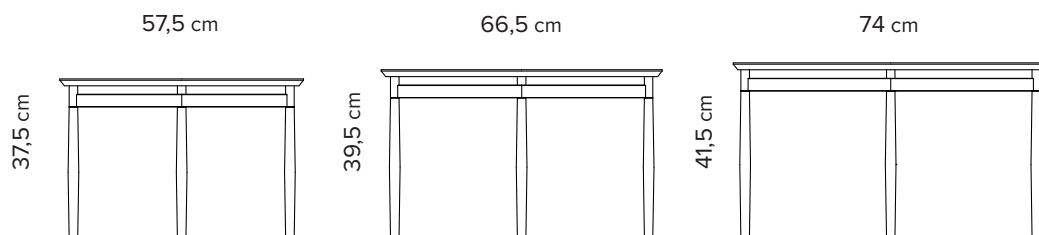

	pr. hylsesæt
White	3655
Black	3655
Oak	4590
Walnut	4590

Up The Wall hylsesæt

*Hyldepladen måler 29 cm. Når hyldepladen er monteret på væggen, øger beslaget dybden til 30 cm.

Type	Indskudsborde, sælges i sæt af tre borde
Mål	H: 37,5 cm, L: 57,5 cm, B: 42 cm, bordpladetykkelse: 1,6 cm H: 39,5 cm, L: 66,5 cm, B: 50 cm, bordpladetykkelse: 1,6 cm H: 41,5 cm, L: 74 cm, B: 58 cm, bordpladetykkelse: 1,6 cm
Bordplade	Solid eg, olieret
Ben	Solid eg, olieret
Sarg	Stål, sort pulverlak

Forma

11205

Forma small

Forma medium

Forma large

Type	Sofabord
Mål Inverse small	H: 38,6 cm, diameter: 50,6 cm
Mål Inverse medium	H: 45,8 cm, diameter: 50,6 cm
Bordplade	Strukturlakeret stål
Bordben	Strukturlakeret stål

	Small V1	Medium V1
Beige	4635	4655
Black	4635	4655
Grey	4635	4655

Inverse small V1

Inverse medium V1

Type	Sofabord
Varianter	Diameter: 45 cm, H: 55 cm, bordpladetykkelse 2 cm Diameter: 65 cm, H: 45 cm, bordpladetykkelse 2 cm Diameter: 80 cm, H: 45 cm, bordpladetykkelse 2 cm B: 55 cm, L: 108 cm, H: 40 cm, bordpladetykkelse 2 cm
Bordplade	Marmor: Emperador Beige Emperador Dark Brown Black Marquina
Bordben	Mørkegråt pulverlakeret stål