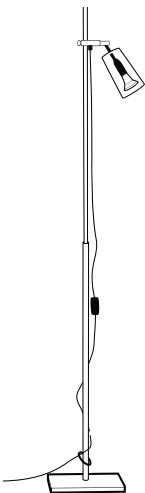

Art. Nr.	Utförande	Exkl. moms	Inkl. moms
MAN16F1c	Golvlampa 16, en glaskupa, klart glas, ledad	5 230	6 538
MAN16F1f	Golvlampa 16, en glaskupa, frostat horisontellt band, ledad	5 230	6 538
MAN16F1s	Golvlampa 16, en glaskupa, frostade vertikala ränder, ledad	5 230	6 538