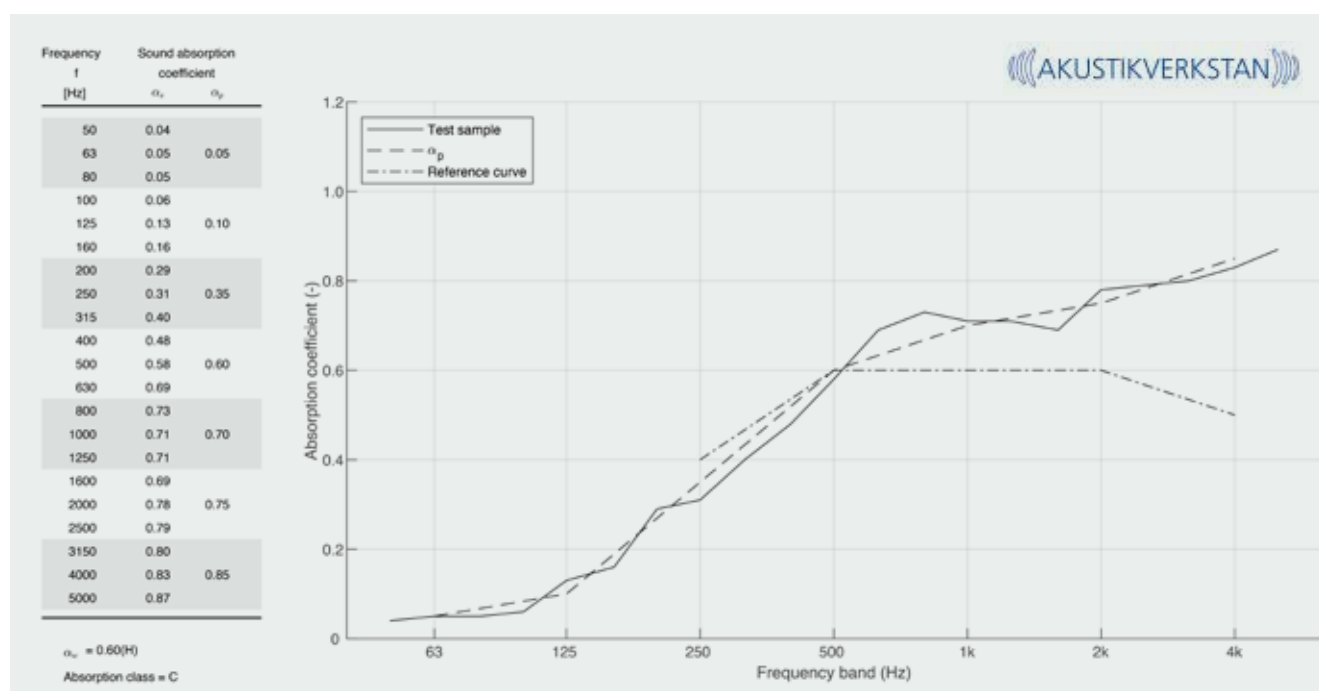

LJUDABSORBERANDE VÄXTVÄGG

Varför välja mellan en grön växtvägg och ljudabsorbenter när det går att få både och. Växtväggarna är även akustikprodukt tack vare att de kan kompletteras med bakomliggande ljudabsorbenter vilket gör att de får akustikclass C

NATUR OCH FÅGELSÅNG

Genom att både placera ljudabsorbenter bakom växtväggarna och sedan lägga till ett unikt soundscape blir det en inomhusmiljö som skapar närhet till naturen och alla dess positiva egenskaper.