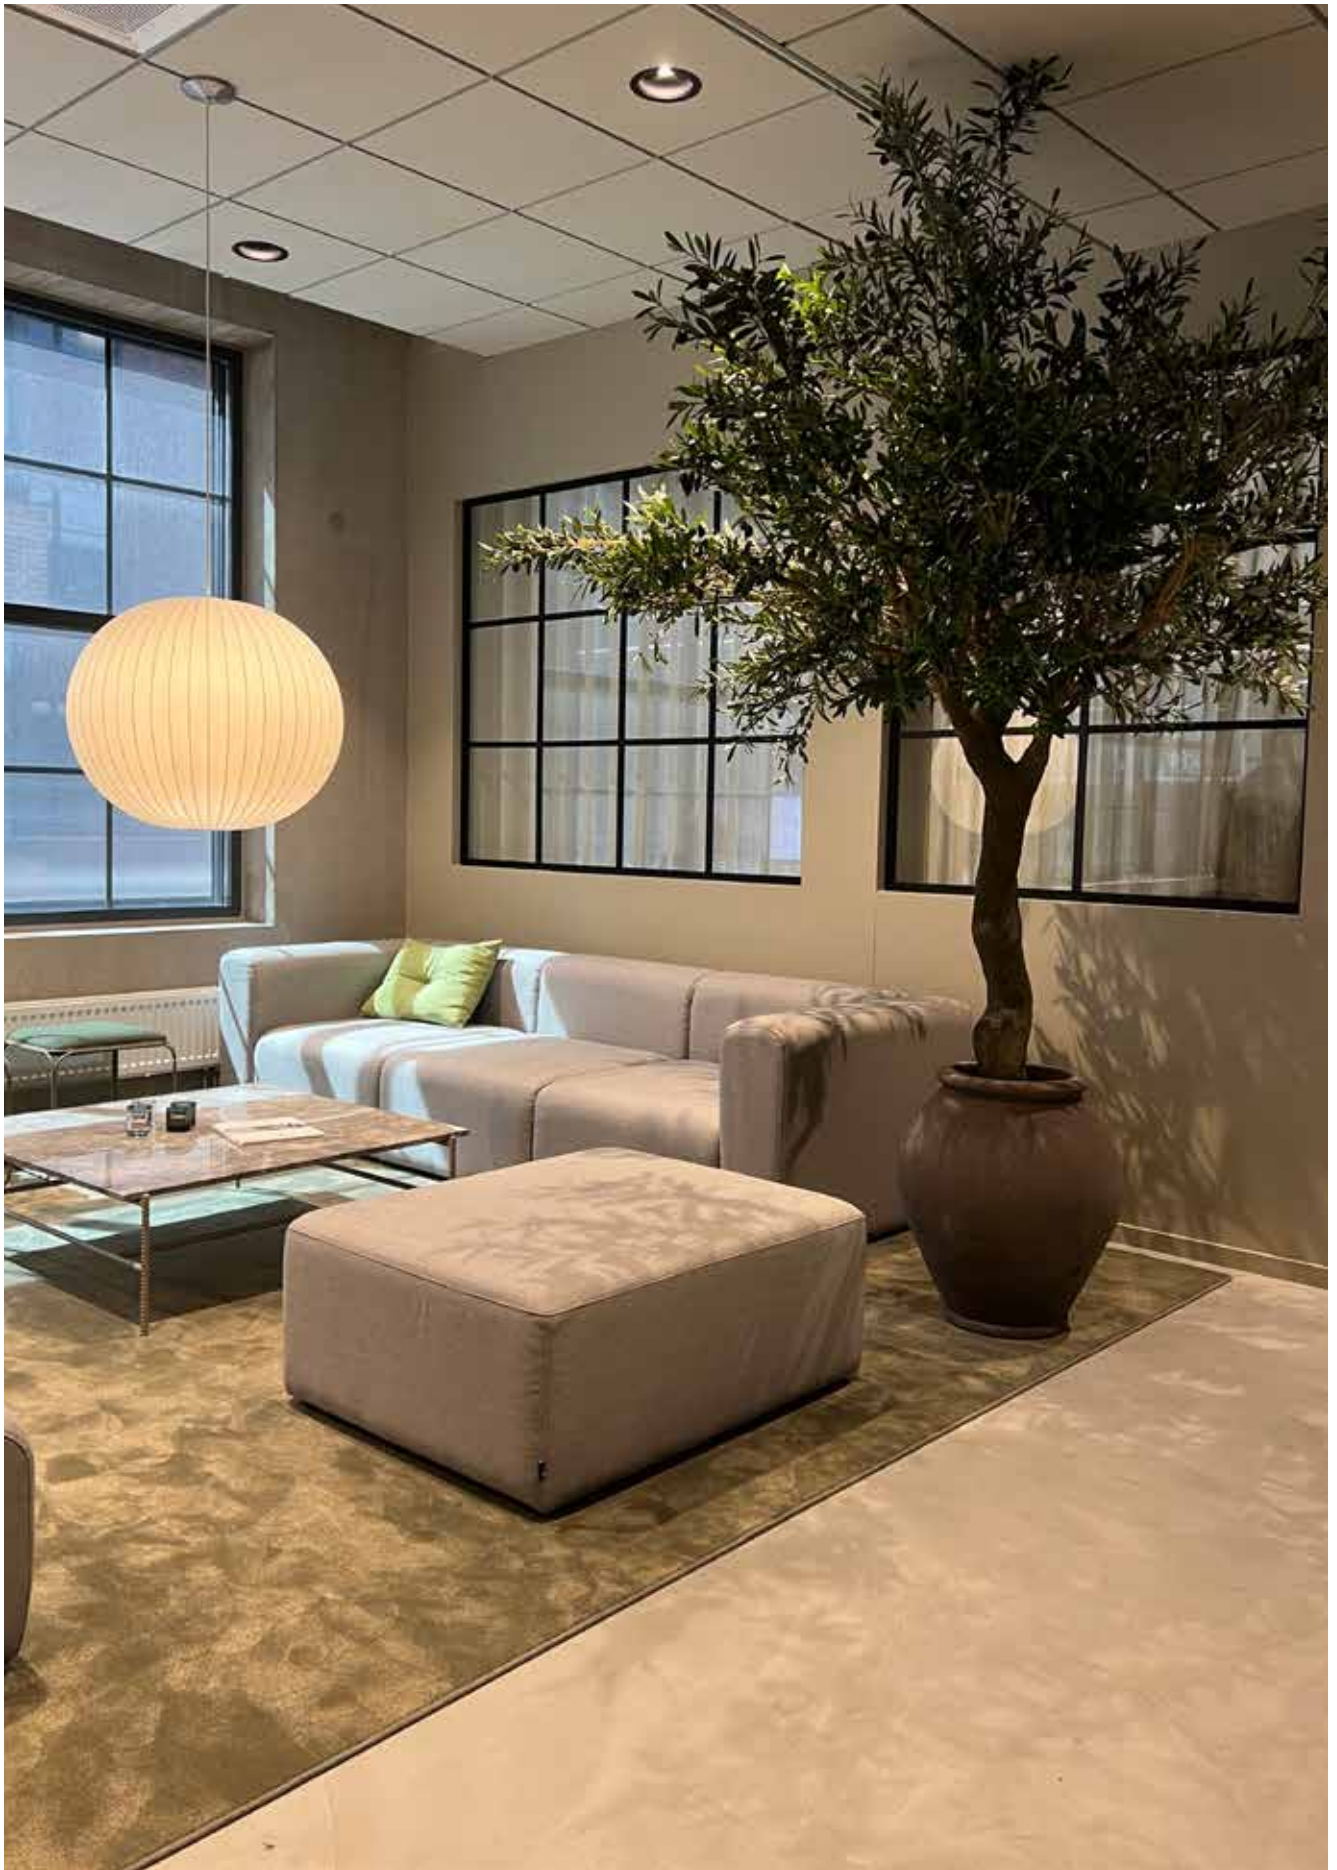

REFLECTING NATURE