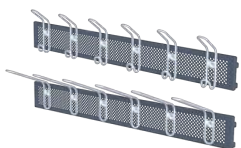

Skohylla

Kan förses med dropplåt (se tillbehör nedan)

Fackindelad	Pris	Ej Fackindelad	Pris
600mm	1 720:-	600mm	1 167:-
900mm	1 877:-	900mm	1 362:-

Korghylla

Fackindelad	Pris	Ej Fackindelad	Pris
600mm	1 504:-	600mm	1 413:-
900mm	1 717:-	900mm	1 549:-

Hylla- T

Ej Fackindelad	Pris
600mm	668:-
900mm	755:-

Kroklis-Stövelhängare

600mm=4 krokar
900mm=6 krokar

Kroklis	Pris	Stövelhängare	Pris
600mm	710:-	600mm	1 112:-
900mm	858:-	900mm	1 303:-

Tillbehörsplåt

kan förses med stövelkrok, klädkrok, hängknopp