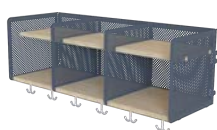

Standardmått PB=300

Systemet har en platsbredd på 300mm och tillverkas i modulbredderna 600 och 900mm.

Väggskenor och fristående golvstativ finns i varierande längder.

Övriga utföranden/platsbredder offereras.

Finns i samtliga 24 standardkulörer.

Rör och krokar lackeras i silvergrå RAL 9006.

Trädetaljerna tillverkas som standard i björkmelamin.

Andra träslag, kulörer eller laminat offereras.

Två kulörer per order ingår i grundpriset.

Klädfackhylla - TT

Fackindelad	Pris	Ej Fackindelad	Pris
600 mm	2 198:-	600 mm	2 018:-
900mm	2 508:-	900mm	2 235:-