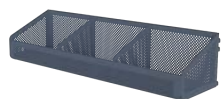

Korghylla

Fackindelad	Pris	Ej Fackindelad	Pris
600mm	1 504:-	600mm	1 413:-
900mm	1 717:-	900mm	1 549:-