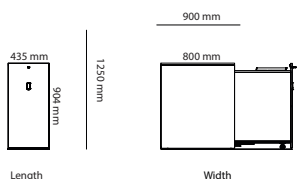

All other materials and colors are offered separately

Tower

Drawer cassette

Pedestals

Art.no.	Drawer Cassette	Laminate	Lacquer	Veneer	Stained Veneer
68Z12	Access storage - Drawer cassette		3 211 kr	3 350 kr	3 673 kr
<b>Extension</b>					
68N118H2	Access storage (extension) W:1180mm H:2s D:416mm	2 944 kr	3 609 kr	4 017 kr	5 181 kr
68N158H2	Access storage (extension) W:1580mm H:2s D:416mm	3 360 kr	4 025 kr	4 433 kr	5 597 kr
68N80H1	Access storage (extension) W:800mm H:1s D:416mm	1 167 kr	1 600 kr	1 841 kr	2 455 kr
68N80H2	Access storage (extension) W:800mm H:2s D:416mm	1 993 kr	2 658 kr	3 066 kr	4 230 kr
<b>Open</b>					
68A118H2	Access storage(open)W:1180mm H:2s D:416mm	3 888 kr	4 553 kr	4 961 kr	6 125 kr
68A118H3	Access storage(open)W:1180mm H:3s D:416mm	4 524 kr	5 692 kr	6 736 kr	7 938 kr
68A60H2	Access storage(open)W:600mm H:2s D:416mm	1 951 kr	2 616 kr	3 024 kr	4 188 kr
68A60H3	Access storage(open)W:600mm H:3s D:416mm	2 288 kr	3 456 kr	4 500 kr	5 702 kr
68A60H4	Access storage(open)W:600mm H:4s D:416mm	2 630 kr	4 103 kr	4 729 kr	6 314 kr
68A60H5	Access storage(open)W:600mm H:5s D:416mm	3 151 kr	5 214 kr	6 366 kr	7 555 kr
68A80H2	Access storage (open) W:800mm H:2s D:416mm	2 028 kr	2 693 kr	3 101 kr	4 265 kr
68A80H3	Access storage (open) W:800mm H:3s D:416mm	2 441 kr	3 609 kr	4 653 kr	5 855 kr
68A80H4	Access storage (open) W:800mm H:4s D:416mm	2 870 kr	4 343 kr	4 969 kr	6 554 kr
68A80H5	Access storage (open) W:800mm H:5s D:416mm	3 788 kr	5 851 kr	7 003 kr	8 192 kr
68D80H2	Access storage (open) W:800mm H:2s D:300mm	1 782 kr	2 447 kr	2 855 kr	4 019 kr
68D80H3	Access storage (open) W:800mm H:3s D:300mm	2 187 kr	3 355 kr	4 399 kr	5 601 kr
68D80H4	Access storage (open) W:800mm H:4s D:300mm	2 464 kr	3 937 kr	4 563 kr	6 148 kr
68D80H5	Access storage (open) W:800mm H:5s D:300mm	3 092 kr	5 155 kr	6 307 kr	7 496 kr
<b>Pedestal</b>					
68Z14	Access storage (pedestal) W:433mm H:640mm D:600mm	3 233 kr	3 982 kr	4 809 kr	5 359 kr