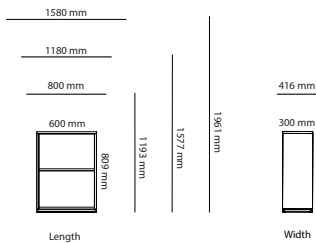

Open storage