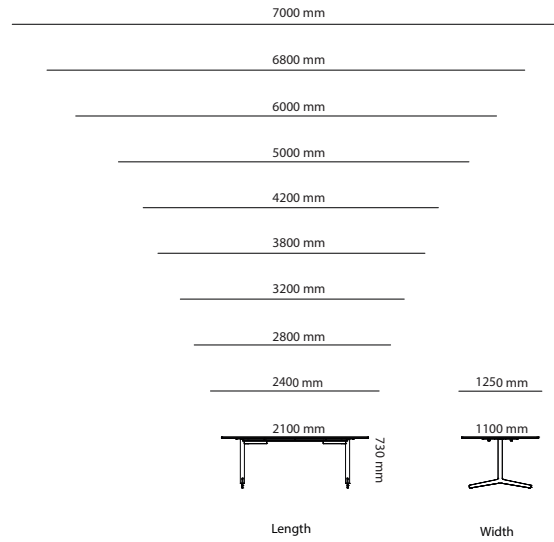

## Table desk Corner

2000 mm to 2400 mm

1600 mm to 1990 mm

Length

# Electric Stand

<b>Art.no.</b>	<b>Electric stand 2 leg</b>	<b>Black</b>	<b>Silver</b>	<b>White</b>
80502423610ME	Opus 2 leg 610 standard för skjutbar skiva	7 687 kr	7 687 kr	7 687 kr
80503423490ME	Electric Stand Opus 2 leg short foot 490	5 171 kr	5 171 kr	5 171 kr
80504423610ME	Electric Stand Opus 2 leg Std. foot 610	4 148 kr	4 148 kr	4 148 kr
80504623690ME	Electric Stand Opus 2 leg long foot 690	5 171 kr	5 171 kr	5 171 kr
80514423670ME	El. Frame Choice 2-leg, 3-stage, 670 foot	4 121 kr	4 121 kr	4 121 kr
<b>Electric stand 3 leg</b>				
80505433690ME	Electric Stand Opus 3-ben	10 616 kr	10 616 kr	10 616 kr
<b>Accessorie Electric stand</b>				
80394KB	Short Tube (950 mm) for Opus light			735 kr