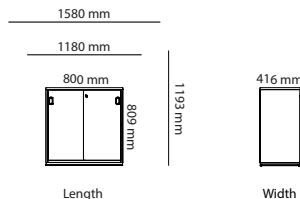

Sliding door