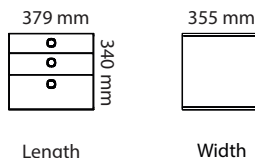

All other materials and colors are offered separately

Tower

Drawer cassette

Pedestals

Art.no.	Drawer Cassette	Laminate	Lacquer	Veneer	Stained Veneer
68Z12	Access storage - Drawer cassette		3 211 kr	3 350 kr	3 673 kr
<b>Extension</b>					
68N118H2	Access storage (extension) W:1180mm H:2s D:416mm	2 944 kr	3 609 kr	4 017 kr	5 181 kr
68N158H2	Access storage (extension) W:1580mm H:2s D:416mm	3 360 kr	4 025 kr	4 433 kr	5 597 kr
68N80H1	Access storage (extension) W:800mm H:1s D:416mm	1 167 kr	1 600 kr	1 841 kr	2 455 kr
68N80H2	Access storage (extension) W:800mm H:2s D:416mm	1 993 kr	2 658 kr	3 066 kr	4 230 kr
<b>Open</b>					
68A118H2	Access storage(open)W:1180mm H:2s D:416mm	3 888 kr	4 553 kr	4 961 kr	6 125 kr
68A118H3	Access storage(open)W:1180mm H:3s D:416mm	4 524 kr	5 692 kr	6 736 kr	7 938 kr
68A60H2	Access storage(open)W:600mm H:2s D:416mm	1 951 kr	2 616 kr	3 024 kr	4 188 kr
68A60H3	Access storage(open)W:600mm H:3s D:416mm	2 288 kr	3 456 kr	4 500 kr	5 702 kr
68A60H4	Access storage(open)W:600mm H:4s D:416mm	2 630 kr	4 103 kr	4 729 kr	6 314 kr
68A60H5	Access storage(open)W:600mm H:5s D:416mm	3 151 kr	5 214 kr	6 366 kr	7 555 kr
68A80H2	Access storage (open) W:800mm H:2s D:416mm	2 028 kr	2 693 kr	3 101 kr	4 265 kr
68A80H3	Access storage (open) W:800mm H:3s D:416mm	2 441 kr	3 609 kr	4 653 kr	5 855 kr
68A80H4	Access storage (open) W:800mm H:4s D:416mm	2 870 kr	4 343 kr	4 969 kr	6 554 kr
68A80H5	Access storage (open) W:800mm H:5s D:416mm	3 788 kr	5 851 kr	7 003 kr	8 192 kr
68D80H2	Access storage (open) W:800mm H:2s D:300mm	1 782 kr	2 447 kr	2 855 kr	4 019 kr
68D80H3	Access storage (open) W:800mm H:3s D:300mm	2 187 kr	3 355 kr	4 399 kr	5 601 kr
68D80H4	Access storage (open) W:800mm H:4s D:300mm	2 464 kr	3 937 kr	4 563 kr	6 148 kr
68D80H5	Access storage (open) W:800mm H:5s D:300mm	3 092 kr	5 155 kr	6 307 kr	7 496 kr
<b>Pedestal</b>					
68Z14	Access storage (pedestal) W:433mm H:640mm D:600mm	3 233 kr	3 982 kr	4 809 kr	5 359 kr