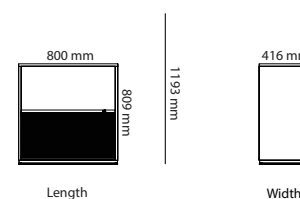

With rollfront