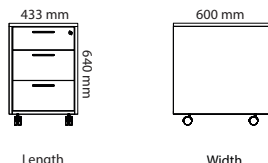

All other materials and colors are offered separately

Tower

Drawer cassette

Pedestals

Art.no.	Drawer Cassette	Laminate	Lacquer	Veneer	Stained Veneer
68Z12	Access storage - Drawer cassette		3 211 kr	3 350 kr	3 673 kr
<b>Extension</b>					
68N118H2	Access storage (extension) W:1180mm H:2s D:416mm	2 944 kr	3 609 kr	4 017 kr	5 181 kr
68N158H2	Access storage (extension) W:1580mm H:2s D:416mm	3 360 kr	4 025 kr	4 433 kr	5 597 kr
68N80H1	Access storage (extension) W:800mm H:1s D:416mm	1 167 kr	1 600 kr	1 841 kr	2 455 kr
68N80H2	Access storage (extension) W:800mm H:2s D:416mm	1 993 kr	2 658 kr	3 066 kr	4 230 kr
<b>Open</b>					
68A118H2	Access storage(open)W:1180mm H:2s D:416mm	3 888 kr	4 553 kr	4 961 kr	6 125 kr
68A118H3	Access storage(open)W:1180mm H:3s D:416mm	4 524 kr	5 692 kr	6 736 kr	7 938 kr
68A60H2	Access storage(open)W:600mm H:2s D:416mm	1 951 kr	2 616 kr	3 024 kr	4 188 kr
68A60H3	Access storage(open)W:600mm H:3s D:416mm	2 288 kr	3 456 kr	4 500 kr	5 702 kr
68A60H4	Access storage(open)W:600mm H:4s D:416mm	2 630 kr	4 103 kr	4 729 kr	6 314 kr
68A60H5	Access storage(open)W:600mm H:5s D:416mm	3 151 kr	5 214 kr	6 366 kr	7 555 kr
68A80H2	Access storage (open) W:800mm H:2s D:416mm	2 028 kr	2 693 kr	3 101 kr	4 265 kr
68A80H3	Access storage (open) W:800mm H:3s D:416mm	2 441 kr	3 609 kr	4 653 kr	5 855 kr
68A80H4	Access storage (open) W:800mm H:4s D:416mm	2 870 kr	4 343 kr	4 969 kr	6 554 kr
68A80H5	Access storage (open) W:800mm H:5s D:416mm	3 788 kr	5 851 kr	7 003 kr	8 192 kr
68D80H2	Access storage (open) W:800mm H:2s D:300mm	1 782 kr	2 447 kr	2 855 kr	4 019 kr
68D80H3	Access storage (open) W:800mm H:3s D:300mm	2 187 kr	3 355 kr	4 399 kr	5 601 kr
68D80H4	Access storage (open) W:800mm H:4s D:300mm	2 464 kr	3 937 kr	4 563 kr	6 148 kr
68D80H5	Access storage (open) W:800mm H:5s D:300mm	3 092 kr	5 155 kr	6 307 kr	7 496 kr
<b>Pedestal</b>					
68Z14	Access storage (pedestal) W:433mm H:640mm D:600mm	3 233 kr	3 982 kr	4 809 kr	5 359 kr