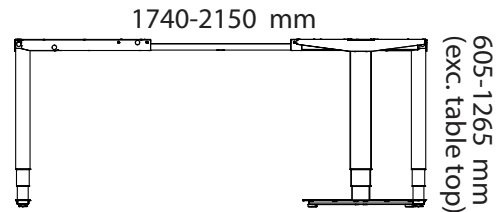

Art.no.	Round	Laminate	HPL	Veneer	Desktop	Solid	Marble
46B115	Cone table Ø1150mm	5 779 kr	6 211 kr	6 340 kr	6 722 kr		
46B62	Cone table Ø620mm	3 283 kr	3 715 kr	3 844 kr	4 226 kr		
46B62M	Cone marble table Ø620mm						12 971 kr
46B62S	Cone solid table Ø620mm					5 192 kr	
46B70	Cone table Ø700mm	3 968 kr	4 400 kr	4 529 kr	4 911 kr		
46B70M	Cone marble table Ø700mm						14 873 kr
46B70S	Cone solid table Ø700mm					6 720 kr	
46B90	Cone table Ø900mm	4 545 kr	4 977 kr	5 106 kr	5 488 kr		
46B90M	Cone marble table Ø900mm						21 560 kr
46B90S	Cone solid table Ø900mm					8 046 kr	

2-legs electric stand

690 mm Long foot

610 mm Std. foot

490 mm  
Short foot

3-legs electric stand

690 mm  
(foot)