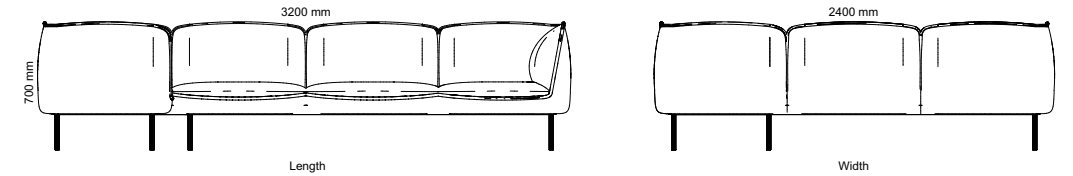

Corner sofa