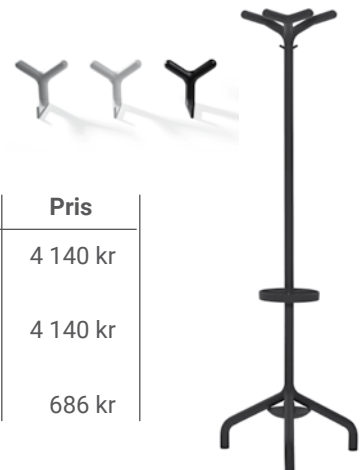

SERIE 170

Produktserie med fristående klädhängare och vägghängda krokar. Italiensk design i vit, svart eller grått utförande. Fot och pelare i stål, övriga delar i formgjuten plast.

Lagerföres i svart och vit. Levereras omonterad.

Typ	Längd (mm)	Pris
Tamburmajor med ben, fristående klädhängare med paraplyhållare	1670x510 mm	4 140 kr
Tamburmajor med platta, fristående klädhängare med paraplyhållare	1670x360 mm	4 140 kr
Väggkrok vägghängd krok	165x185 mm, D=155 mm	686 kr