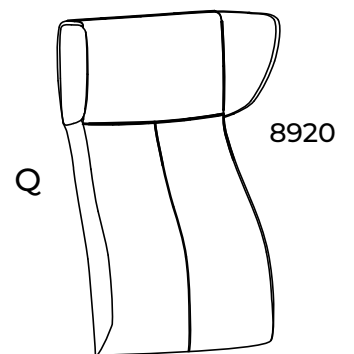

Oversigt over stolerygge

5900/5910/5935/
5930/5940

AA
5080
5060
5930
5040
5364
5362
5363

5900/5910/7900

5910
6910
7910
7916

6000

EE
6000

5981/5982/5983

5011
5021
5031

5400/7900/8400

7900
7906
6411
8400

5481/5482/5483

5411
5421
5431

6000

LL
6011

6500/6510

6500

6520

6510

6325/6330

6311
6341

8900/8945

8900

8900/8945

8920

5300

5390
5392

5381/5382/5383

5371
5372
5373

5900/5910/5935/
5930/5940

AAAA
5980
5080
5060
5930
5040
5364
5362
5363

Hel plade
Uden syninger