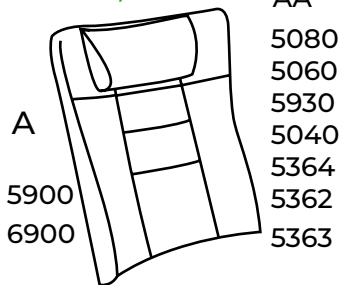

Oversigt over stolerygge

5900/5910/5935/
5930/5940

AA
5080
5060
5930
5040
5364
5362
5363

5900/5910/7900