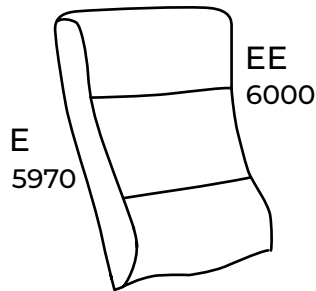

EE
6000

5981/5982/5983