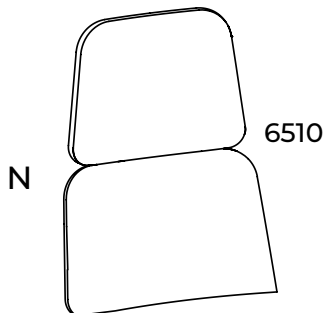

6510

6325/6330