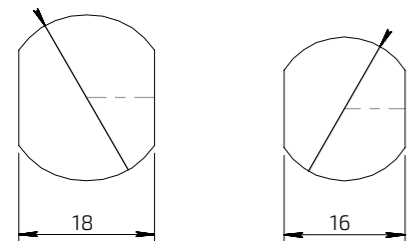

## 1. VÄLJ CYLINDERSTORLEK

Flexlock Visible passar de flesta installationer där det idag sitter cylinderlås med en diameter av 22 alternativt 19 mm.

M22 - Ø22 mm

M19 - Ø19 mm

GUMMIBEKLÄDD VRIDRATT  
För ett bra grepp