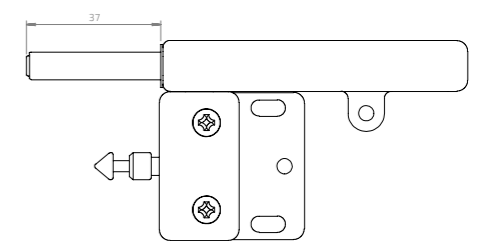

Justerbar montering

37271523

145 SEK