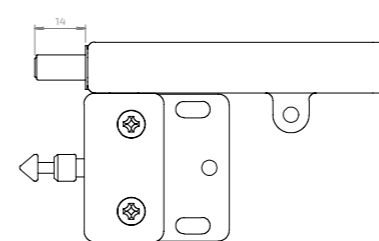

Justerbar montering

37271522

145 SEK