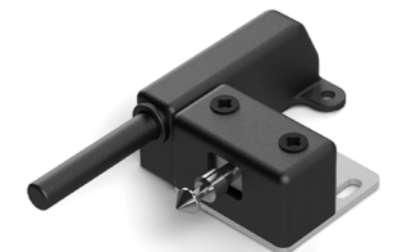

Låsbleck C - Catapult+

För öppning av luckor och lådor. Stöter ut 40 mm. Finns även med andra utskjutare eller sätt att montera. Se nästa sida.

37271521

105 SEK

426