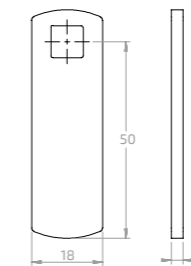

Låsregelkit 2*

Ø19	FL2101199002	168 SEK
Ø22	FL2101229002	168 SEK