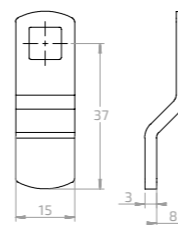

Låsregelkit 12*

Ø19	FL2101199012	168 SEK
Ø22	FL2101229012	168 SEK