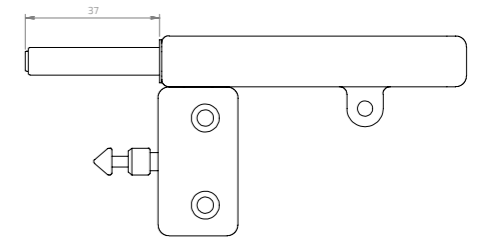

**Fast montering**

37271511

85 SEK

**LÅSBLECK C** - Med integrerad push-pull funktion 14 mm. För neutrala gångjärn och LED.

**Fast montering**

37271512

125 SEK

**LÅSBLECK C** - Med integrerad push-pull funktion 37 mm. För dämpade gångjärn och LED.