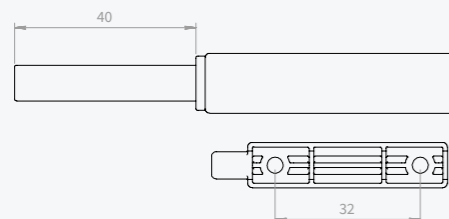

SEPARATA UTSKJUTARE

ANVÄNDS TILLSAMMANS MED LÅSBLECK C