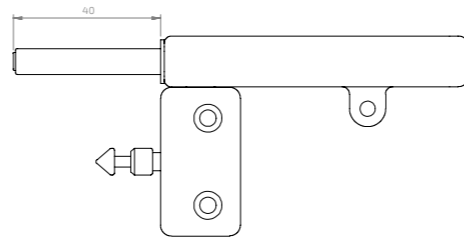

## 1. FAST ELLER JUSTERBAR

**LÅSBLECK C** - Finns i olika utföranden med fast eller justerbar montering.

**Låsbleck C - Fast montering**  
Kräver förborrning

37271510

65 SEK

**LÅSBLECK C** - Med integrerad push-out funktion 40 mm. Max 2 dämpade gångjärn.