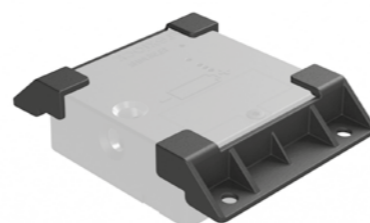

Fästplatta för Flexlock Invisible

För tillfällen då det inte går att skruva i materialet. Det kan vara i de fall då ytan där låset ska fästas är för tunn eller tillverkad av ett material som inte är lämpligt för skruvar. Fästplattan sätts fast med dubbelsidig tejp och låset skruvas fast i plattan.

372641

130 SEK

Beslag för nedfräst Flexlock Invisible

Beslag för att fästa Invisible-lås vid nedfräsning 10 mm. I kombination med låsbleck C endast med separat utskjutare.

373441

47 SEK

RFID etikett

Genomskinlig etikett i vinyl. Placeras på utsidan av förvaringen för att indikera vart det invändiga Invisible-låset är placerat. Köps styckvis. Ange antal vid beställning.

373430

4 SEK/st