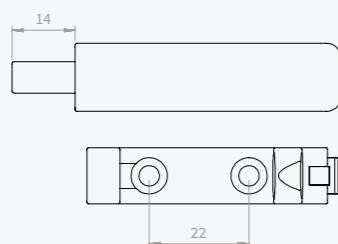

### Push-Out 40 mm

Max 2 dämpade gångjärn

372154

50 SEK