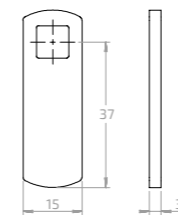

3. VÄLJ LÅSREGEL

Låsregelkit 1*

Ø19	FL2101199001	168 SEK
Ø22	FL2101229001	168 SEK