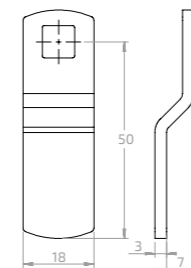

Låsregelkit 11*

Ø19	FL2101199011	168 SEK
Ø22	FL2101229011	168 SEK