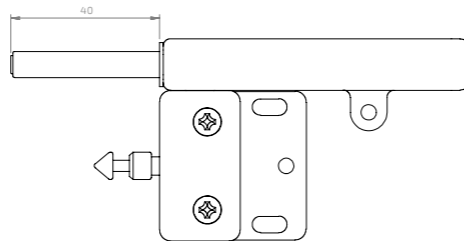

Justerbar montering

37271521

105 SEK