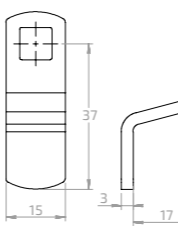

Låsregelkit 14*

Ø19	FL2101199014	168 SEK
Ø22	FL2101229014	168 SEK