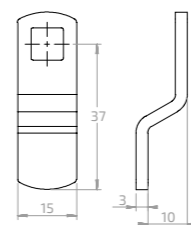

Låsregelkit 13*

Ø19	FL2101199013	168 SEK
Ø22	FL2101229013	168 SEK

*Varje låsregelkit innehåller skruvar, muttrar och inställningsbricka.

4. VÄLJ ADMINISTRATION

Flexlock Visible administreras med Card som standard. Låsen är förberedda för Plug-In och Smart och kan aktiveras med någon av dessa administrationssätt om man önskar.