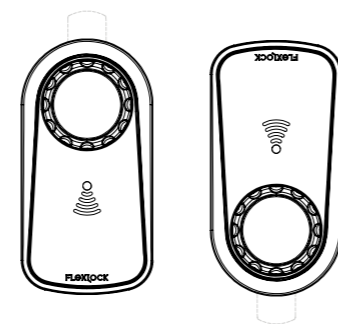

Vertikal montering

FL2101190017V	Visible vertikal ø19 mm	1 200 SEK
FL2101220017V	Visible vertikal ø22 mm	1 200 SEK
FL2101190017VS	Visible Smart vertikal ø19 mm	1 750 SEK
FL2101220017VS	Visible Smart vertikal ø22 mm	1 750 SEK

3. VÄLJ LÅSREGEL

Låsregelkit 1*

Ø19	FL2101199001	168 SEK
Ø22	FL2101229001	168 SEK

Låsregelkit 10*

Ø19	FL2101199010	168 SEK
Ø22	FL2101229010	168 SEK

Låsregelkit 12*

Ø19	FL2101199012	168 SEK
Ø22	FL2101229012	168 SEK

Låsregelkit 14*

Ø19	FL2101199014	168 SEK
Ø22	FL2101229014	168 SEK