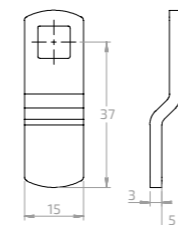

Låsregelkit 10*

Ø19	FL2101199010	168 SEK
Ø22	FL2101229010	168 SEK