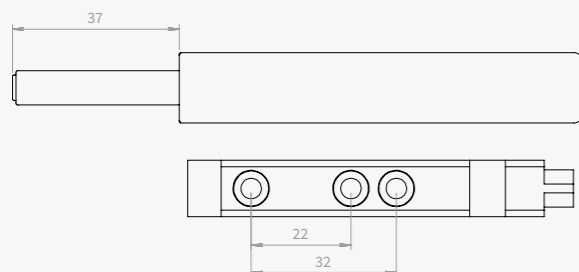

Push-Pull 14 mm

För neutrala gångjärn och LED

372622

66 SEK