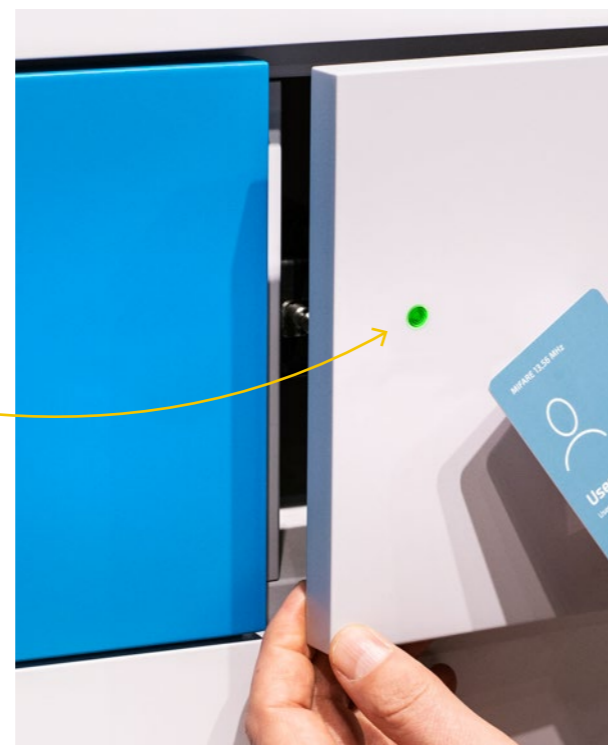

Flexlock Invisible

EM 125 KHZ / MIFARE 13,56

1. VÄLJ INVISIBLE-LÅS

Flexlock Invisible är finns i två olika RFID-teknologier; EM eller Mifare. Förutom en standardmodell för varje teknik finns det även ett Mifare-lås utrustat med LED. Välj det lås som passar dig bäst.

(Låsen levereras som standard i Mode 1 tillsammans med Service-och Programmerings kort i standardserien; -000. Kundunik förprogrammering av Mode och inläsning unikt ID kan köpas till. se vidare sid 24,

EM 125 kHz

370000		920 SEK
370000-B	Inkl. montering/ batteri/flärp	990 SEK

Mifare 13,56 MHz

372020		1 030 SEK
372020-B	Inkl. montering/ batteri/flärp	1 100 SEK

Mifare 13,56 MHz med LED indikator

Genom att borra ett hål genom fronten av dörren/lådan och installera en ljusledare blir LED-indikatorn synlig från utsidan. Om lysdioden blinkar är lagringsutrymmet ledigt/öppet. Lämplig för låsbleck med push-pull-funktion.

372020-LED		1 200 SEK
372020-LEDB	Inkl. montering/ batteri/flärp	1 270 SEK

INVISIBLE SMART

Flexlock Invisible Mifare 13,56 MHz

372020-S	Inkl. Smart modul	1 920 SEK
372020-SB	Inkl. Smart modul/batteri	1 990 SEK
374101	Smart modul, uppgradering	Offert
371723	Aktiveringskort Smart	Offert
503060	Cloud Konto upplägg	Offert
503075	Licens Smart	Offert

För mer info om uppgradering, service- och licenskostnader kring Flexlock Smart; kontakta Swedstyle AB för offert.

INVISIBLE WIRELESS

Flexlock Invisible Mifare 13,56 MHz

372020-W	Inkl. Wireless modul	2 030 SEK
372020-WB	Inkl. Wireless modul/batteri	2 100 SEK
374201	Wireless modul, uppgradering	Offert
371721	Aktiveringskort Wireless	Offert
374261	USB Reader Wireless	Offert
374251	Connect Link Gateway	Offert
503080	Licens Wireless	Offert
503060	Cloud Konto upplägg	Offert