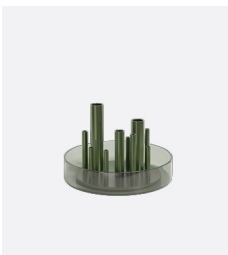

## IKERU HIGH VASE Jaime Hayon

DESCRIPTION	EXCL. VAT	INCL. VAT
High vase	1.079	1.349

MATERIALS: Handblown glass, anodised aluminium  
 COLOUR: Forest green  
 DIMENSIONS: Diameter 16 cm, height: 23,9 cm  
 COLLI: 4  
 ITEM NO.: 840143

## IKERU HIGH VASE JAIME HAYON

DESCRIPTION	EXCL. VAT	INCL. VAT
High vase	1.039	1.299

MATERIALS: Handblown glass, anodised aluminium  
 COLOUR: Dusk blue  
 DIMENSIONS: Diameter 16 cm, height: 23,9 cm  
 COLLI: 4  
 ITEM NO.: 840151

## IKERU LOW VASE Jaime Hayon

DESCRIPTION	EXCL. VAT	INCL. VAT
Low vase	1.359	1.699

MATERIALS: Handblown glass, anodised aluminium  
 COLOUR: Forest green  
 DIMENSIONS: Diameter 19 cm, height 13,1 cm  
 COLLI: 4  
 ITEM NO.: 840144