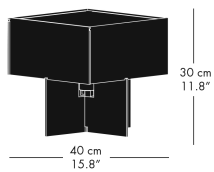

TABLE

MODEL	COLOUR	CORD LGT. M	CORD SPECIFICATION	PRODUCT CODE	EXCL. VAT	INCL. VAT
T-300	Opal/clear	3	Black, textile	82716605	4.959	6.199
T-500	Opal/clear	3	Black, textile	82716705	4.559	5.699

TABLE T-300