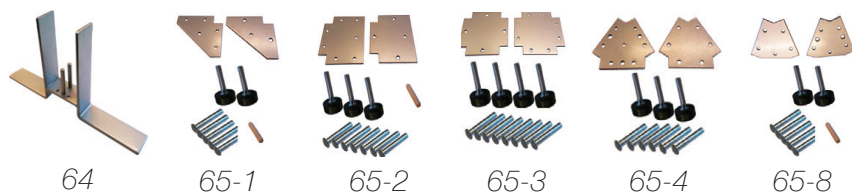

Wall

Båda sidor delade i tre akustikfält som vi klär med tyg, hård skiva nerill.

Glasskärm

Kopplingar till Wall

Art. nr.	Utförande	Mått / mm	Sek
W969-74	Tyg båda sidor	700x1400x73	5950
W969-84	Tyg båda sidor	800x1400x73	6150
W969-94	Tyg båda sidor	900x1400x73	6700
W969-14	Tyg båda sidor	1000x1400x73	6900
W969-114	Tyg båda sidor	1100x1400x73	7200
W969-124	Tyg båda sidor	1200x1400x73	7400
W969-144	Tyg båda sidor	1400x1400x73	8050
W969-164	Tyg båda sidor	1600x1400x73	8400
W969-184	Tyg båda sidor	1800x1400x73	8800
W969-204	Tyg båda sidor	2000x1400x73	9700
W969-214	Tyg båda sidor	2100x1400x73	9900
W969-224	Tyg båda sidor	2200x1400x73	10300
W969G-34	Glas med folierad ram	300x1400x73	3000
W969G-34	Glas med folierad ram	400x1400x73	3500
W969G-54	Glas med folierad ram	500x1400x73	4000
BP1	Original beslagspaket		200
64	Fot		400
65-1	Vinkelkoppling 90° inklusive täcklist		1500
65-2	T-koppling inklusive täcklist		1500
65-3	4-vägskoppling		900
65-4	3-vägskoppling 120°		900
65-8	2-vägskoppling 135° inklusive täcklist		1500