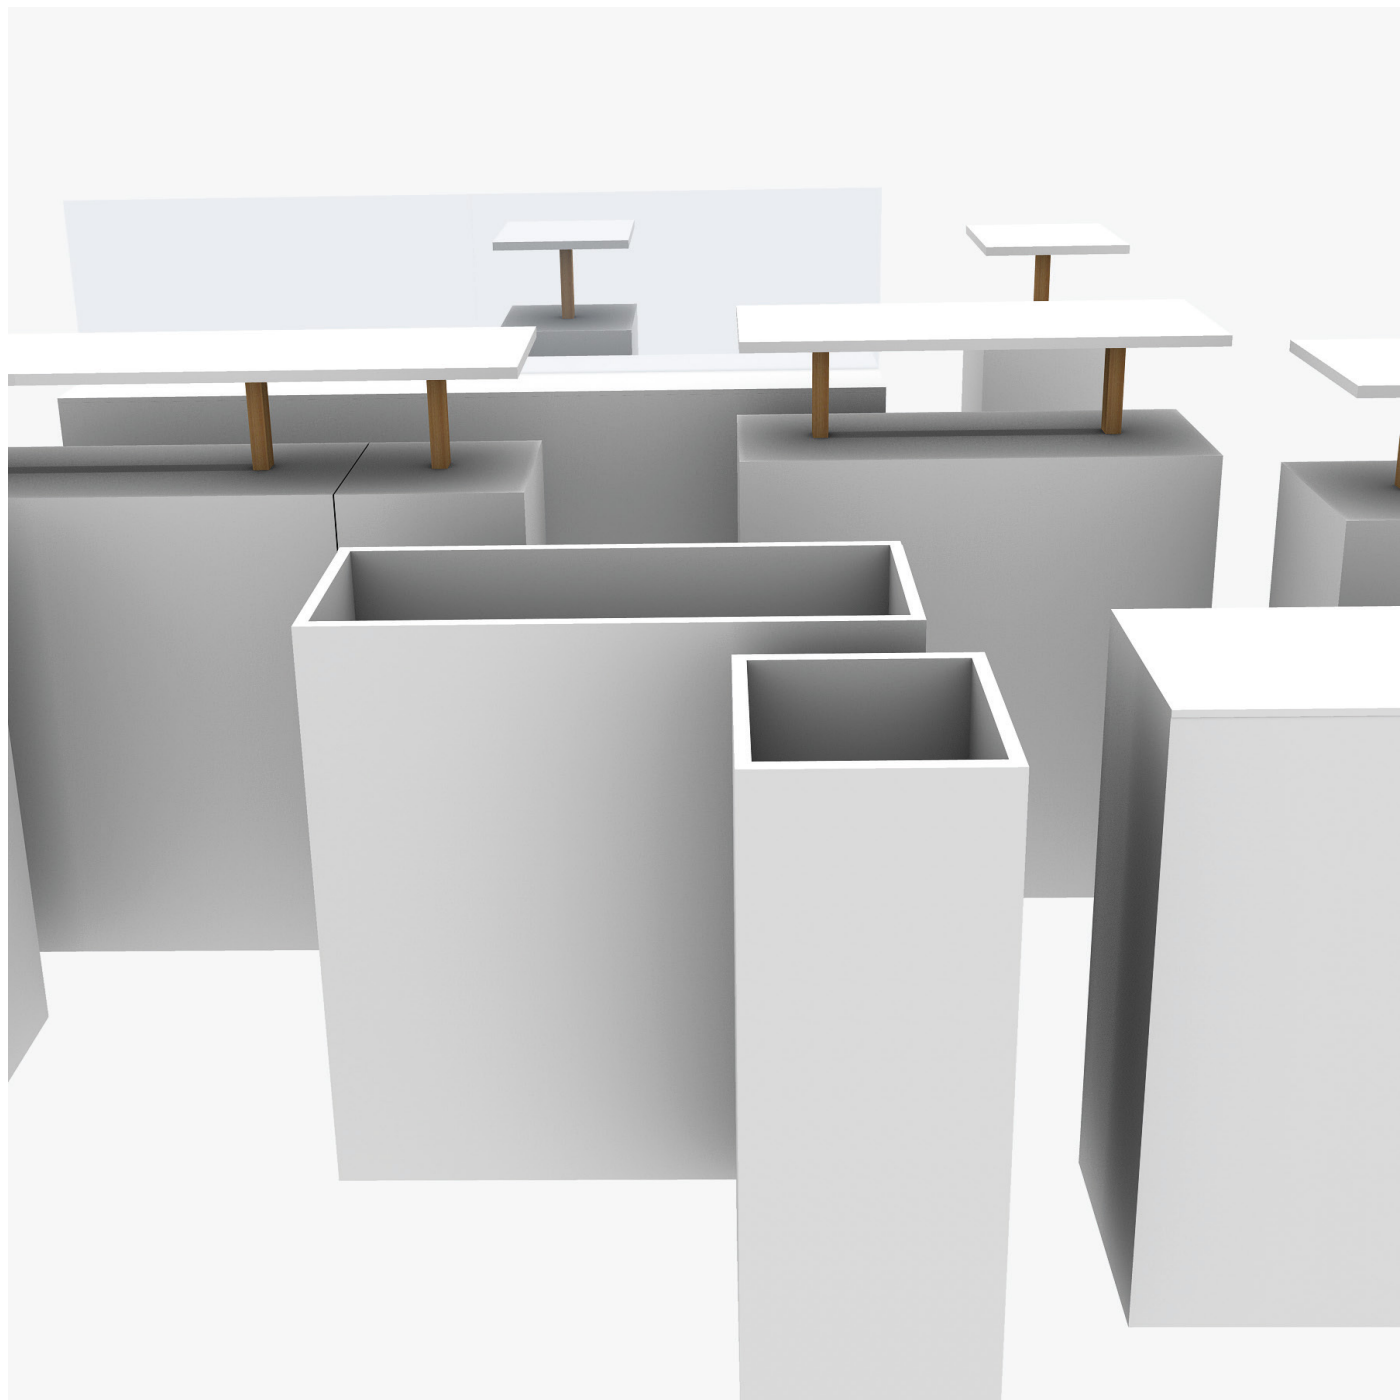

System A

System A är en ny flexibel avskärmning, passar för kontoret, fikahörsnan eller entrén.

Grundmodulen är en lackerad MDF låda med öppen topp i två storlekar, den enkelt kan förses med tillbehör som bara placeras ovanpå grundmodulen utan några verktyg.

Man kan tack vare detta ändra skepnad på varje sektion.

Starta med en öppen låda fyll den med våra växtinsatser, färdig planterade växter i en anpassad modul. Det rymmer tre växtenheter i en stor låda.

Förändra denna eleganta växtenhet genom att byta ut växterna mot en slät topp eller en topp med glas och få då en avlastningsyta eller en enkel avskärmning. Det går sen att komplettera med en modul som gör att du kan använda den som ståbord eller en enkel receptionsdisk.

Varje sektion är väldigt robusta och stadiga.

Standardfärgerna är Vit och Svart, men kan även beställas i egen valfri färg.