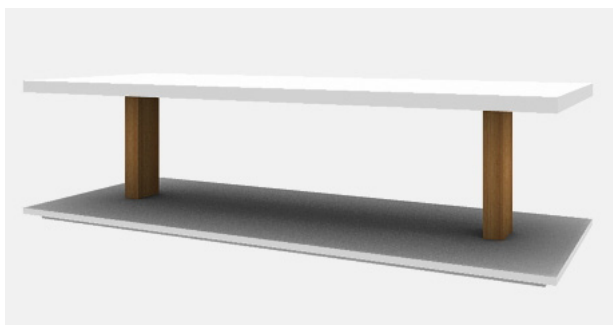

Topplack med ståbordsto