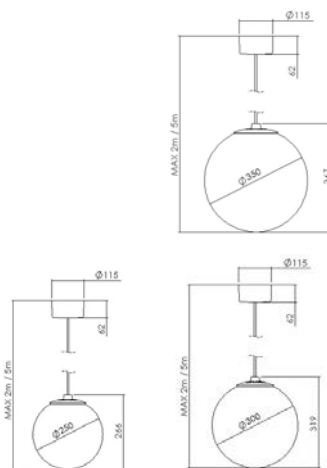

LUN

LUXO

LUN är en dekorativ Luxo pendel med kvalitet och teknik som uppfyller de höga kraven i professionella projekt. LUN är en del av Nordic Collection.

Armatyrtyp: Pendel
Ljusedistribution: Nedljus
Levereras med: 2 m textilkabel + takkopp
Färg: Vit
Ljuskälla: LED 700, 1000, 1400 lm
Bländskydd: Frostad glaskupol
Ljusstyrning: DALI