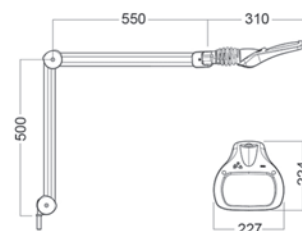

Ljuskälla:	LED
Levereras med:	Bordsfäste
Tillbehör:	Golvstativ samt integrerat bordsfäste.
Optik:	Standard med 3,5 eller 5 dioptriers kronglaslins. Linsdimension: 175×108 mm För ytterligare förstoring kan en sekundärlins, 4D, 6D eller 10D fästas på förstöringsglaset.
Färger:	Vit eller ljusgrå (Wave LED) eller svart (Wave LED ESD)
Dimmer:	Ja. 0-50-100 %
Timer:	Ja, ljuset stängs automatiskt av efter 4 alternativt 9 timmar
Sensor:	Nej