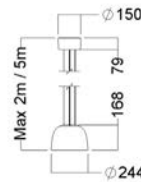

SVA

LUXO

SVA är en dekorativ Luxo pendel med kvalitet och teknik som uppfyller de höga kraven i professionella projekt. SVA är en del av Nordic Collection. SVA kan även fås i Luxo Color Concept färgerna; Estate Green, Pleasant Green, Silk Teal & Mild Citrus.

Armatyrtyp: Pendel
Ljuddistribution: Nedljus
Levereras med: 3-punktsupphäng, anslutningsledning och takkopp
Färg: Vit/svart
Ljuskälla: LED 1000/1450/2100 lm
Ljusstyrning: DALI