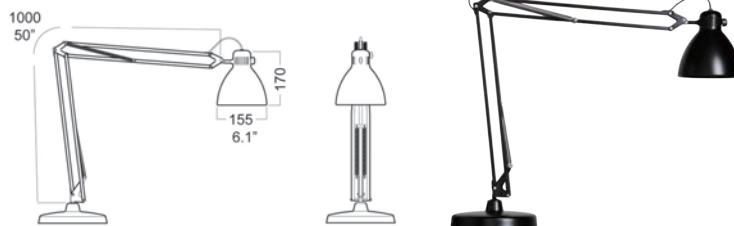

# L-1 LED

LUXO

L-1 är en klassisk skrivbordslampa, designad 1937 som har sålts i över 25 miljoner exemplar. Passar för lite större arbetsplatser. Nu med LED ljuskälla.

L-1 LED finns även som vägglampa. Den har en 20 cm lång arm och levereras inklusive väggfäste.