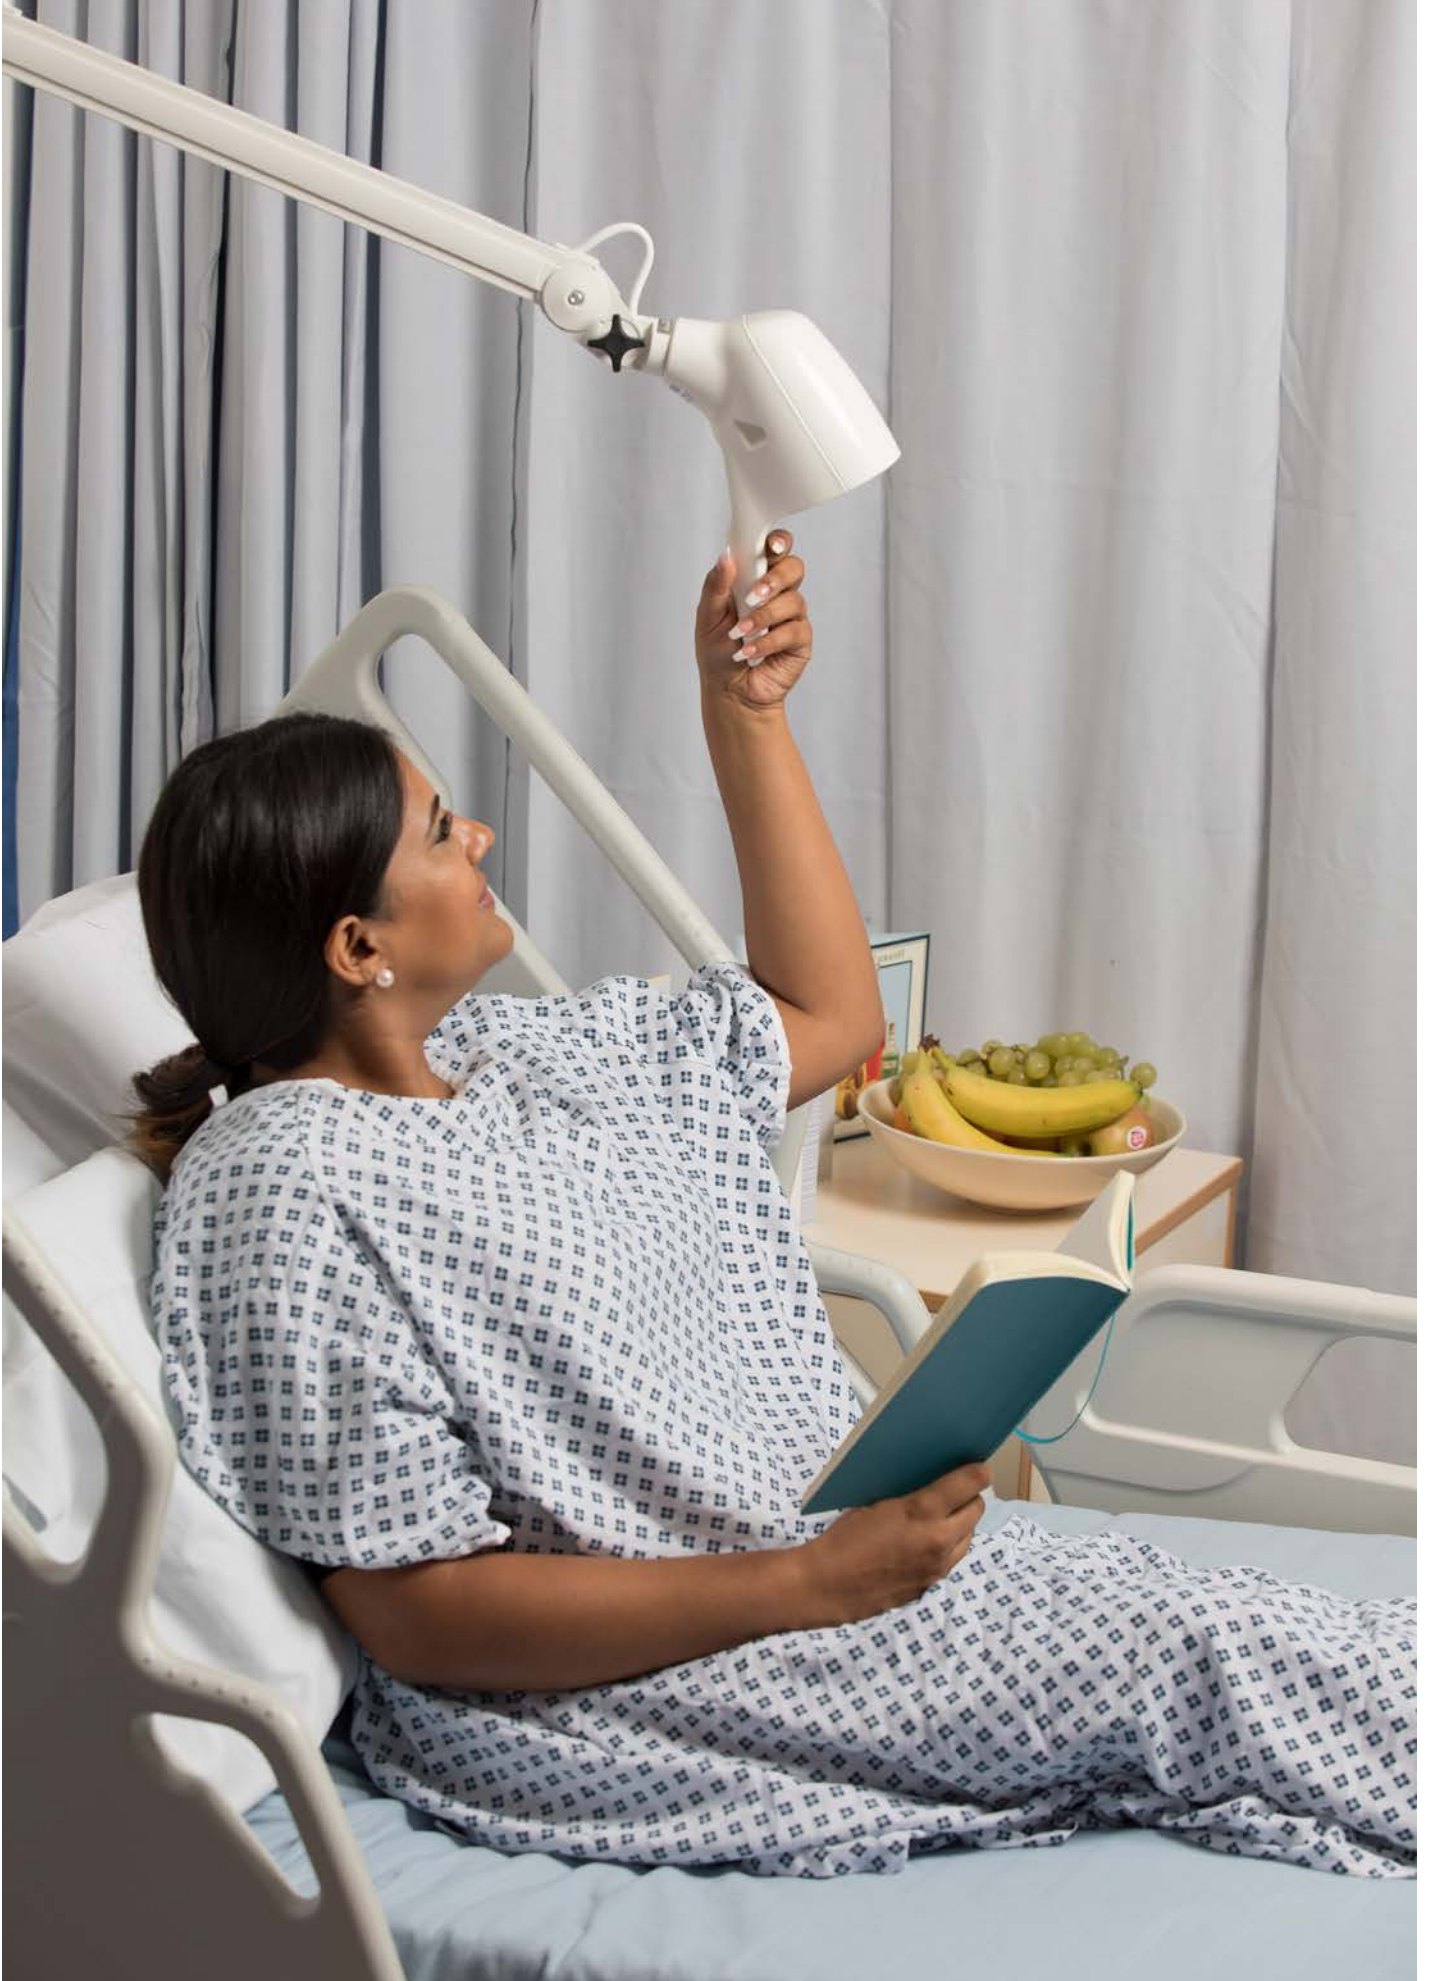

LHH LED
Sid 30

Circus LED
Sid 31

Carelite LED
Sid 33

LHH LED	30
Circus LED	31
Carelite LED	33