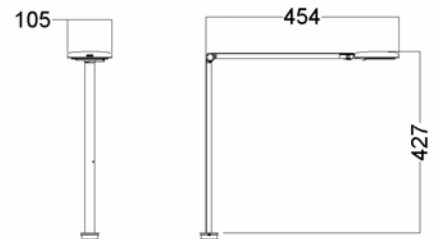

Motus Flat

Denna mångsidiga skrivbordslampa har en fjäderbalanserad flexibel arm med tre leder. Motus Flat har ett asymmetriskt ljusflöde vilket ger det bästa bländningsfria ljuset för arbetsplatsen. Motus Flat är dimbar som standard och kan också levereras med "Tuneable White" teknik så att man kan ställa in önskad färgtemperatur och intensitet. Sensor är också ett alternativ när man vill att skrivbordslampan ska tändas när rörelse upptäcks och stängs av efter en period av inaktivitet. Obs! För komplett arbetslampa – välj ett tillbehör för önskad montering

Ljuskälla:	LED
Ljusbild:	Asymmetrisk
Levereras med:	Tillbehör måste beställas
Tillbehör:	Bordsfot, Induktiv bordsfot, Bordsfäste – Bordsfäste, Integrerat fäste – Bordsbussning Väggfäste
Färger:	Svart, vit, Estate Green - S 4520-G, Pleasant Green - S 2520-G30Y, Silk Teal - S 2015-B70G, Mild citrus - S 1015-G50Y
Dimmer:	Ja Dim.-2-warm (D2W 4000-2700K), steglös dimning ner till 10%
Timer:	Ja, 4 alt 9 tim.
Sensor:	Nej

Typ	Lager kat.	Pris exkl.moms	Art.Nr.	Ljuskälla
LED - Light Emitting Diode				
Motus Flat BL 800 930 EU	A	2 889:-	MOT028506	LED
Motus Flat WH 800 930 EU	A	2 889:-	MOT028507	LED
Motus Flat WH 800 927-940 CCT EU	B	3 599:-	MOT028508	LED
Motus Flat BL 800 927-940 CCT EU	B	3 599:-	MOT028509	LED
Motus Flat WH 800 SEN 930 EU	C	3 190:-	MOT028510	LED
Motus Flat BL 800 SEN 930 EU	C	3 190:-	MOT028511	LED

800=800 lumen, Bl=svart, Wh=vit, EU=EU stickpropp, 940-927 D2W = Dim2Warm