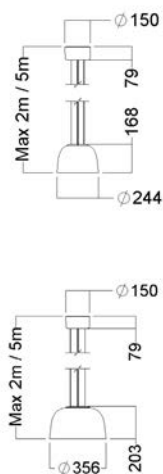

ELV

LUXO

ELV är en dekorativ Luxo pendel med kvalitet och teknik som uppfyller de höga kraven i professionella projekt. ELV är en del av Nordic Collection.

Armatyrtyp: Pendel
Ljusdistribution: Nedljus
Levereras med: 3-punktsupphäng, anslutningsledning och takkopp
Färg: Krom
Ljuskälla: LED 6611m
Bländskydd: Opal
Ljusstyrning: DALI