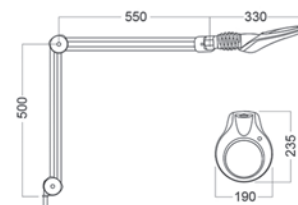

Typ	Lager kat.	Pris exkl.moms	Art.Nr.	Ljuskälla
LED - Light Emitting Diode				
KFM LED T105 Lg 900 840 3D CLA EU	B	4 756:-	KFL026035	LED
KFM LED T105 Lg 900 840 5D CLA EU	B	4 937:-	KFL026037	LED
KFM LED T105 Wh 900 840 3D CLA EU	A	4 756:-	KFL026034	LED
KFM LED T105 Wh 900 840 5D CLA EU	A	4 937:-	KFL026036	LED
KFM LED T105 BI 900 840 3D CLA ESD EU	B	5 388:-	KFL026099	LED
KFM LED T105 BI 900 840 5D CLA ESD EU	B	5 568:-	KFL026050	LED

T=bordslampa, 105= 1050 mm armlängd. Lh=ljusgrå, Wh=vit, BI=svart, 840= Ra80 4000K, 3D=3 dioptrier, 5D=5 dioptrier, CLA= bordsfäste, EU= EU stickpropp, ESD= ESD, 600=600 lm