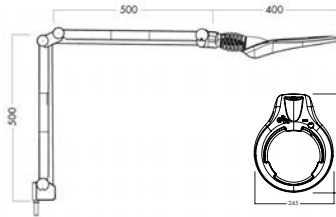

# Circus LED

**LUXO**

Circus lämpar sig väl för krävande arbete på kliniker och laboratorier, skönhetsaloner och liknande, eller som ett verktyg för personer med nedsatt syn.

Ljuskälla: LED  
 Levereras med: Bordsfäste  
 Tillbehör: Golvstativ samt integrerat bordsfäste.  
 Optik: Standard med 3,5 D eller 5D kronglaslins. Linsdiameter är 165 mm. För ytterligare förstoring kan en sekundärlins, 4D, 6D eller 10D fästas på förstoringsglaset.  
 Färger: Vit med svarta detaljer  
 Dimmer: Ja  
 Timer: Nej  
 Sensor: Nej