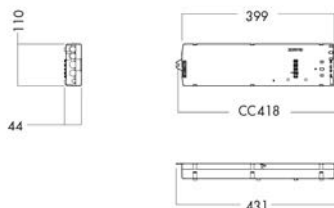

C95-R

C95-R är en tunn och minimalistisk infälld armatur som pryder alla moderna kontor, skolor eller vårdinrättningar.

Armaturtyp: Infälld armatur
Ljusedistribution: Enbart nedljus
Levereras med: 2 m.sladd och stickpropp. alt. 2m 5-ledarkabel
Färg: Vit
Ljuskälla: LED
Bländskydd: Mikroprisma
Ljusstyrning: DALI

OP - Opal plast

Typ	Lager kat.	Pris exkl.moms	Art.Nr.	Ljuskälla	Längd	Bredd Djup/Dia.	Höjd	Installation
C95-R 600×600 Led 4000 HF 840 CP2 MP	M	2 008:-	C95225445	LED	594	594	24	
C95-R 600×600 Led 4000 DALI 840 C2 MP	B	2 348:-	C95225456	LED	594	594	24	X

X: För att installera denna produkt krävs behörig installatör, DALI armaturer behöver dessutom återfjädrande tryckknapp eller LMS DALI dimmer alt DALI utrustning för att kunna ljusregleras. Obs! Detta är endast ett sortimentsurval. För fler varianter t ex med annan färg, ljusfärg eller bestyckning – se www.glamox.se

C95-S

C95-S är en tunn utanpåliggande armatur som pryder alla moderna kontor, skolor eller sjukvårdinrättningar. Den tunna, endast 25 mm, ramen ger ett slankt och minimalistiskt intryck i taket.

Armaturtyp: Utanpåliggande takarmatur
Ljusedistribution: Enbart nedljus
Färg: Vit
Ljuskälla: LED
Bländskydd: Mikroprisma
Ljusstyrning: DALI