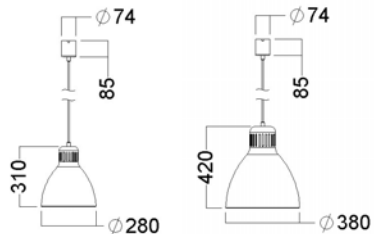

L-1 P G2

LUXO

Även om L-1 pendel G2 hänger från taket istället för att sticka ut från en yta, är det otvetydigt en L-1-lampa. Skärmens perfekta kurva, komponenternas tyngd, ljusets mjukhet - allt finns där.

Armatyrtyp: Pendel
Ljuddistribution: Nerljus
Levereras med: 2 m kabel och takfäste alt 3-fas adapter C2/TRACK
Färg: Vit, svart eller grå
Ljuskälla: LED
Bländskydd: Opal diffusor