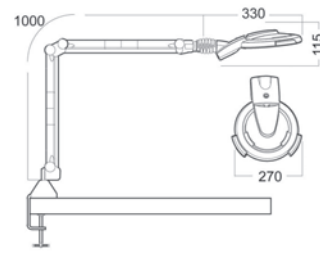

# Circus LED

**LUXO**

Circus lämpar sig väl för krävande arbete på kliniker och laboratorier, skönhetsaloner och liknande, eller som ett verktyg för personer med nedsatt syn.

Ljuskälla: LED  
 Levereras med: Bordsfäste  
 Tillbehör: Golvstativ samt integrerat bordsfäste.  
 Optik: Standard med 3,5 D eller 5D kronglaslins. Linsdiameter är 165 mm. För ytterligare förstoring kan en sekundärlins, 4D, 6D eller 10D fästas på förstoringsglaset.  
 Färger: Vit med svarta detaljer  
 Dimmer: Ja  
 Timer: Nej  
 Sensor: Nej