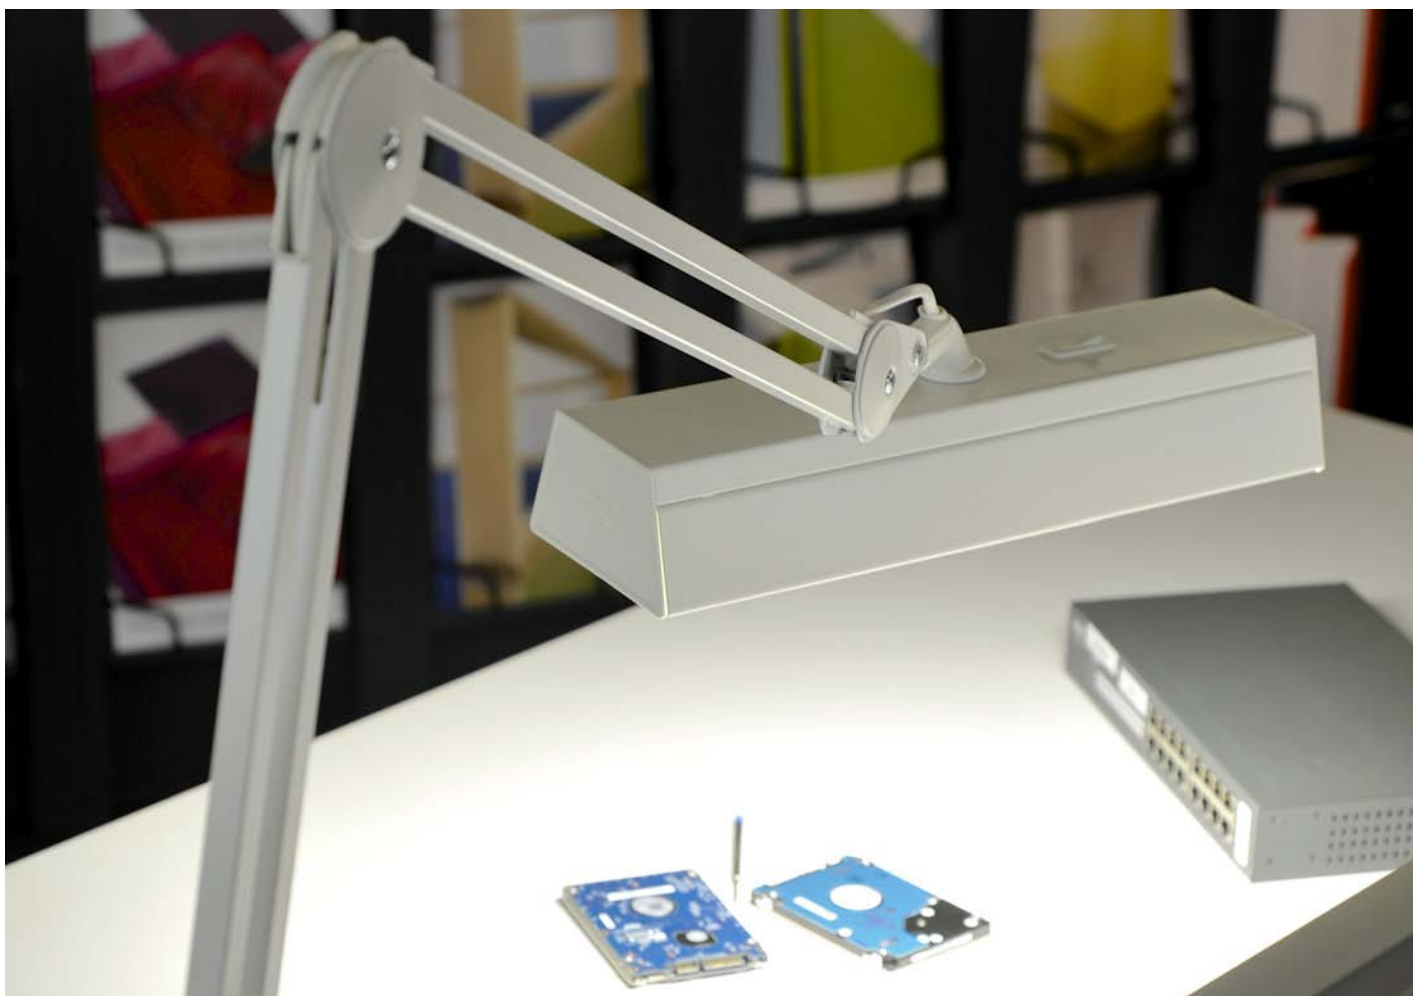

# FL LED

LUXO

FL LED är en symmetrisk skrivbordslampa som är särskilt lämplig för arbetsbänkar och andra stora arbetsytor där mycket ljus behövs. Med sin flexibla arm och huvud kan man enkelt anpassa den efter sina personliga behov.

Ljuskälla:	LED
Ljusbild:	Symmetrisk
Levereras med:	Bordsfäste
Tillbehör:	Integrerat bordsfäste och golvstativ
Färg:	Vit
Dimmer:	Nej
Timer:	Nej
Sensor:	Nej

SYM - Symmetrisk reflektor

Typ	Lager kat.	Pris exkl.moms	Art.Nr.	Ljuskälla
FL-LED T105 Wh 1100 840 CLA EU	A	3 311:-	LFLL028673	LED

# Ninety

LUXO

Ninety har vunnit flera internationella utmärkelser för sin design och funktionalitet och redan blivit en modern klassiker. Ninety passar för mindre och medelstora arbetsplatser.

Ninety finns i en version med USB laddare integrerad i bordsfoten.