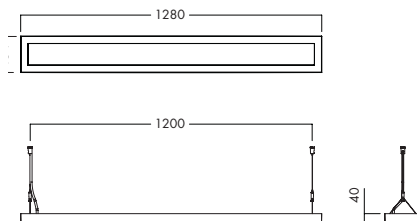

## C70-P

C70-P har en mycket slimmad stomme med slät yta.

Armatyrtyp: Pendel  
 Ljusedistribution: Upp-och nedljus  
 Levereras med: 2 m sladd och stickpropp  
 Färg: Vit  
 Ljuskälla: LED 5800 lm  
 Bländskydd: Mikroprisma  
 Ljusstyrning: DALI  
 Dimning: Via dragströmbrytare