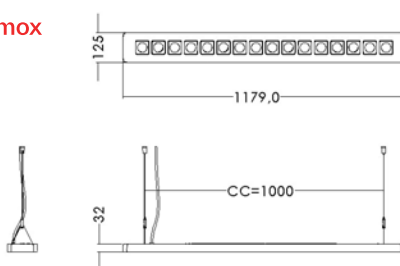

MP - Mikroprisma

Typ	Lager kat.	Pris exkl.moms	Art.Nr.	Ljuskälla	Längd	Bredd Djup/Dia.	Höjd	Installation
C77-P125x1200 WH 40/60 7000 DALI 830 CSD PRE CP2.5 SM	A	2 577:-	C77099270	LED	1179	125	32	
C77-P125x1200 WH 40/60 7000 DALI 830 2xCSD PRE CP2.5 SM	C	3 062:-	C77099747	LED	1200	125	32	

Obs! CSD= med 1st dragströmbrytare för dimming av upp/ned tillsammans
2xCSD= med 2st dragströmbrytare för dimming av upp/ned var för sig Detta är endast ett sortimentsurval. För fler varianter t ex med annan färg, ljusfärg eller bestyckning – se www.glamox.se