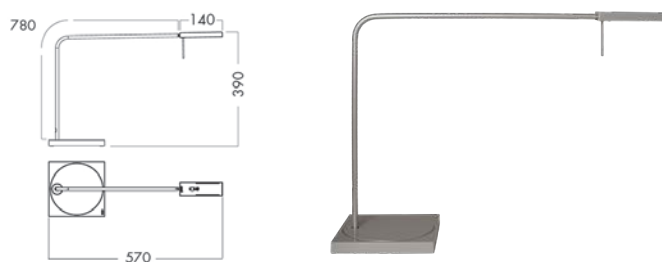

Ninety

LUXO

Ninety har vunnit flera internationella utmärkelser för sin design och funktionalitet och redan blivit en modern klassiker. Ninety passar för mindre och medelstora arbetsplatser.

Ninety finns i en version med USB laddare integrerad i bordsfoten.

Ljuskälla:	LED
Ljusbild:	Asymmetrisk
Levereras med:	Bordsfäste
Tillbehör:	Bordsfot, väggfäste samt integrerat bordsfäste
Färger:	Vit och svart
Dimmer:	Ja, steglös
Timer:	Ja, 4 alt 9 tim.
Sensor:	Finns som tillbehör