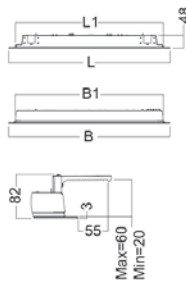

MP - Mikroprismatisk Plast
OP - Opal plast