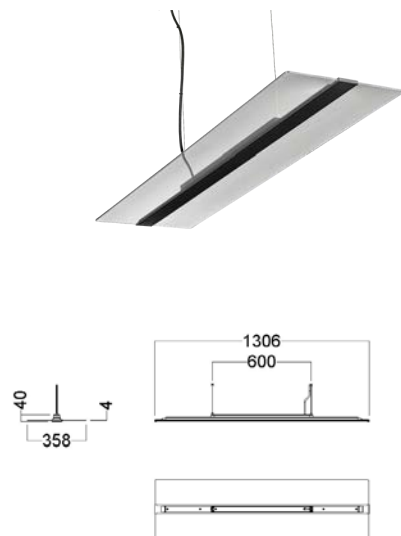

Typ	Lager kat.	Pris exkl.moms	Art.Nr.	Ljuskälla	Längd	Bredd Djup/Dia.	Höjd	Installation
C75-P1300 G2 40/60 WH 7500 DALI-D 840 PRE C2 MPW-SEN MP	C	7 657:-	C75234154	LED	1306	358	40	X

X: För att installera denna produkt krävs behörig installatör, DALI armaturer behöver dessutom återfjädrande tryckknapp eller LMS DALI dimmer alt DALI utrustning för att kunna ljusregleras. Obs! Detta är endast ett sortimentsurval. För fler varianter t ex med annan färg, ljusfärg eller bestyckning – se www.glamox.se