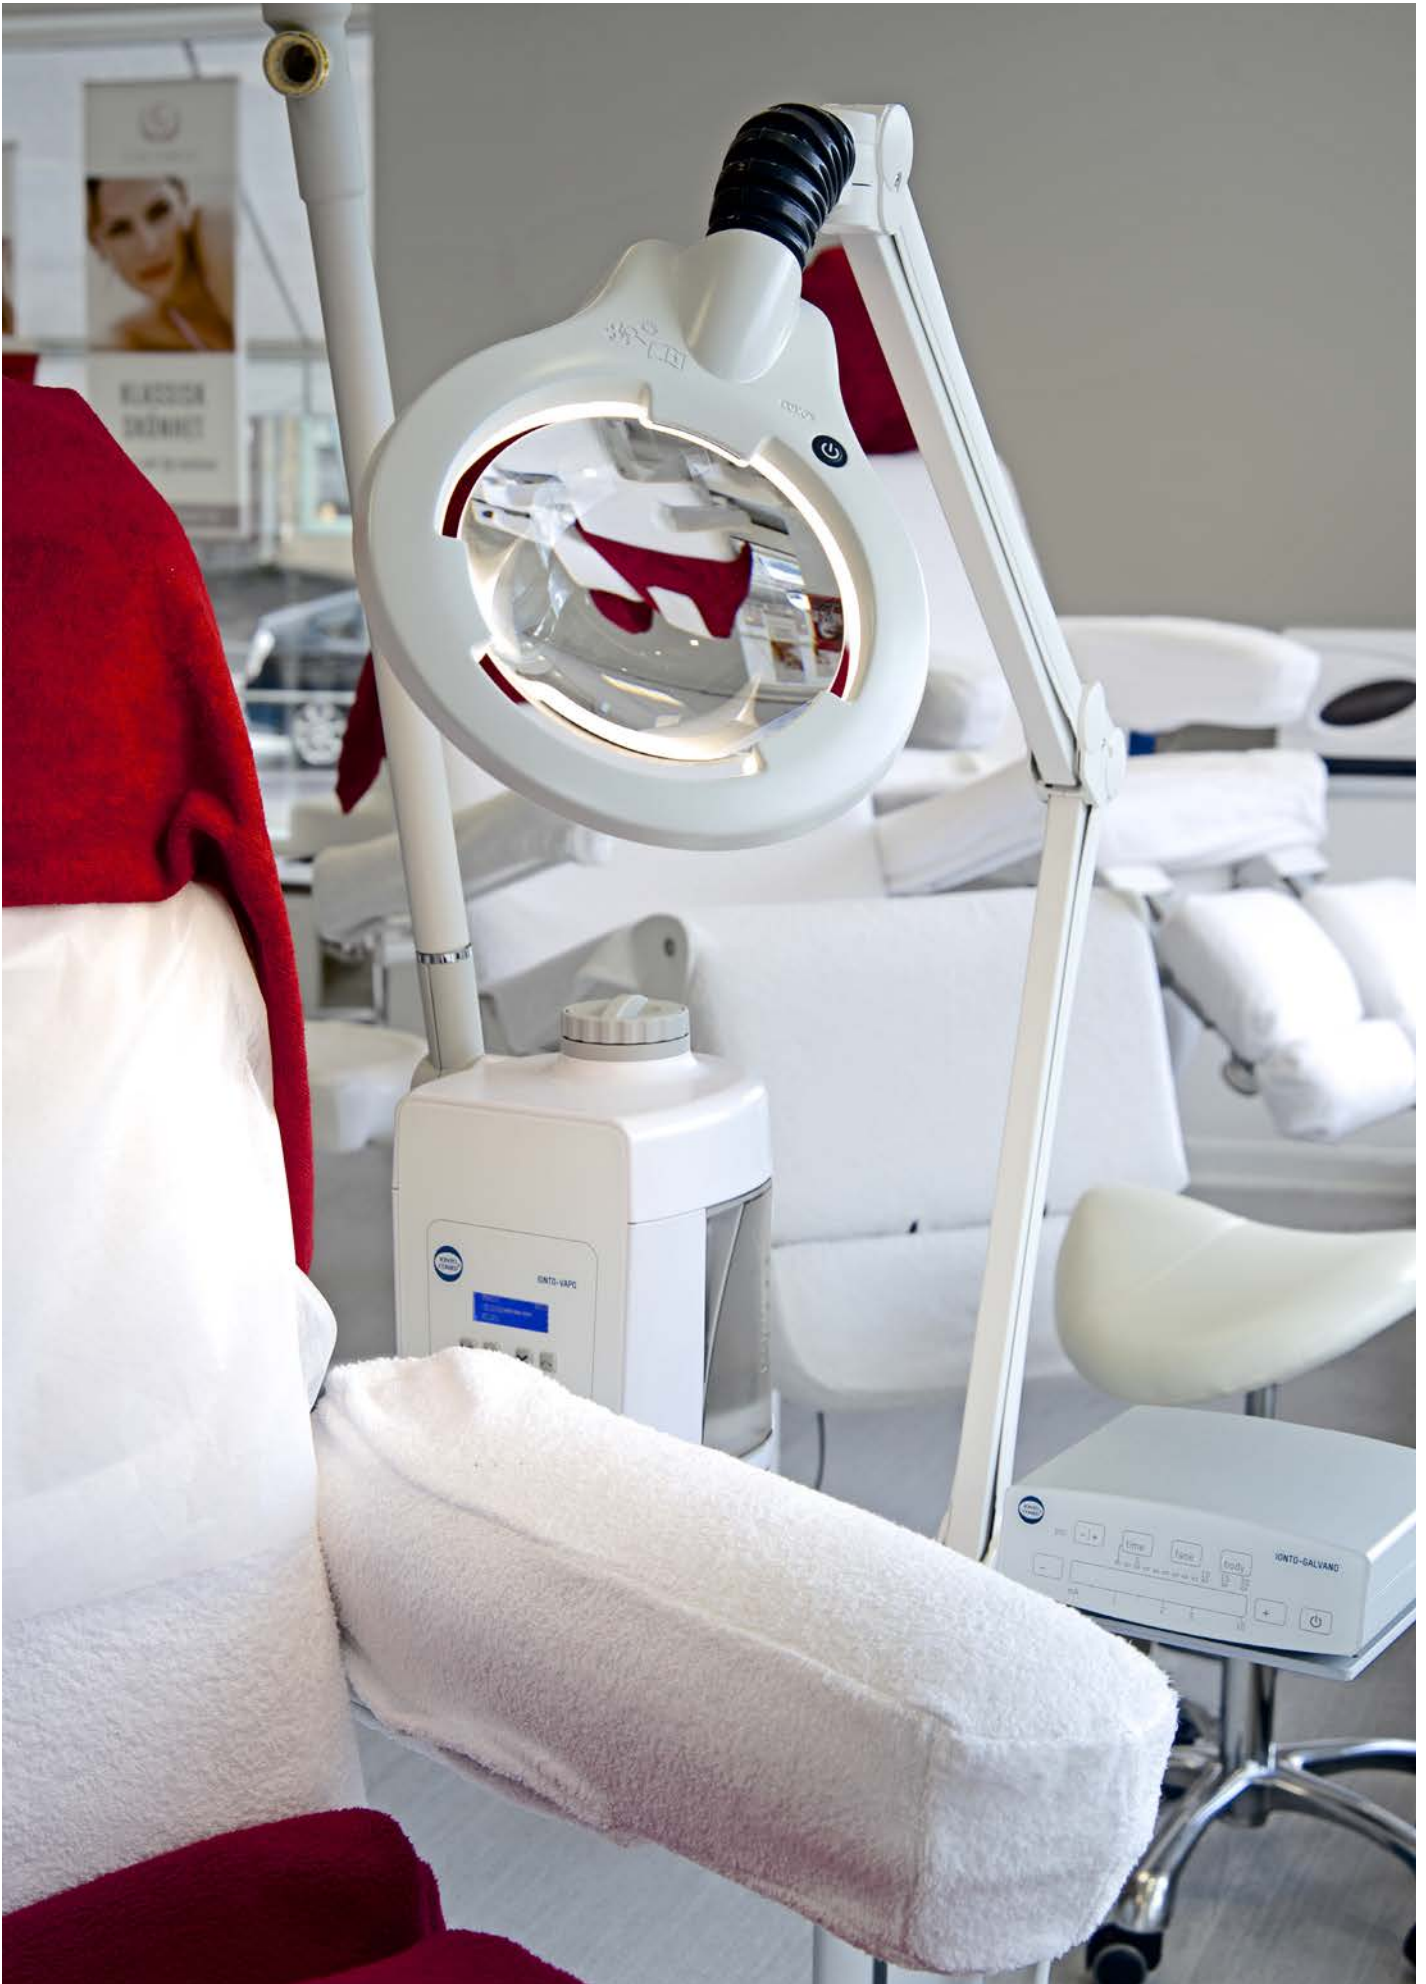

LFM LED G2
Sid 24

Circus LED
Sid 25

Wave LED |
Wave LED ESD
Sid 26

KFM LED |
KFM LED ESD
Sid 27

LFM LED G2	24
Circus LED	25
Wave LED | Wave LED ESD	26
KFM LED | KFM LED ESD	27