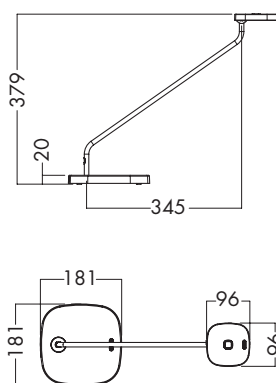

Trace

Trace är en kompakt LED skrivbordslampa, med utmärkt ljusutbyte och minimalistisk design. En slank arm bär det distinkta lamphuvudet som har formen av en superellips, en kvadrat med rundade hörn. Skrivbordslampan ändrar form och uttryck när den ses från olika vinklar. Trace finns i en version med USB laddare integrerad i bordsfoten.

Lamphuvudet kan kompletteras med en dekoring som finns i tre färger.

- Estate Green
- Pleasant Green
- Silk Teal
- Mild Citrus

Ljuskälla: LED 1×6W
Ljusbild: Asymmetrisk
Levereras med: Antingen bordsfäste eller bordsfot
Tillbehör: Integrerat bordsfäste och dekoringar
Färger: Svart eller vit matt lack
Dimmer: Ja, steglös.
Timer: Ja, 4 alt 9 tim.
Sensor: Finns som tillbehör.

Typ	Lager kat.	Pris exkl.moms	Art.Nr.	Ljuskälla
LED - Light Emitting Diode				
Trace T50 BI 450 930 BAS EU	A	2 088:-	TRC026621	LED
Trace T50 BI 450 930 BAS USB EU	B	2 451:-	TRC026624	LED
Trace T50 BI 450 930 CLA EU	B	1 848:-	TRC026618	LED
Trace T50 Wh 450 930 BAS EU	A	2 088:-	TRC026620	LED
Trace T50 Wh 450 930 BAS USB EU	B	2 451:-	TRC026623	LED
Trace T50 Wh 450 930 CLA EU	A	1 848:-	TRC026617	LED

T= bordslampa, 60= 600 mm armlängd, 80=800 mm armlängd, BI=svart, Wh=Vit, CLA=bordsfäste, EU= EU stickpropp, 930=Ra90, 3000K, 450=450 lm

USB: En version finns med USB laddare