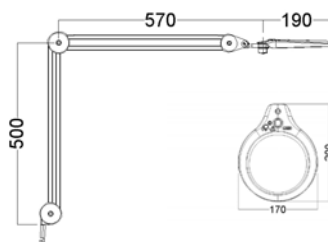

LFM LED G2

LUXO

LED är lika väl lämpad för professionellt bruk som för synskadade och andra med behov av exakt förstoring. Den låga vikten gör den enkel att flytta runt.

Ljuskälla:	LED
Levereras med:	Bordsfäste
Tillbehör:	Golvstativ samt integrerat bordsfäste.
Optik:	Standard med 3 alt 5 dioptriers glaslin.
Linsdiameter:	127mm. För ytterligare förstoring kan en sekundärlins, 4D, 6D och 10D fästas på förstoringsglaslet.
Färger:	Vit
Dimmer:	3-steps dimmer (0-50-100%)
Timer:	Nej
Sensor:	Nej