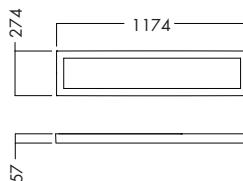

C70-S

Den nyaste medlemmen i den modernistiska Glamox C70 familjen är avsedd för takmontage.

Armatyrtyp: Takarmatur
Ljusedistribution: Nedljus
Färg: Vit
Ljuskälla: LED
Bländskydd: Mikroprisma
Ljusstyrning: DALI
Dimning: Via återfjädrande tryckknapp alt via DALI dimmer

MP - Microprismatisk Plast

Typ	Lager kat.	Pris exkl.moms	Art.Nr.	Ljuskälla	Längd	Bredd Djup/Dia.	Höjd	Installation
C70-S275 LED 4300 DALI 840 MP	A	2 778:-	C70086737	LED	1174	274	57	xx

X: För att installera denna produkt krävs behörig installatör, DALI armaturer behöver dessutom återfjädrande tryckknapp eller LMS DALI dimmer alt DALI utrustning för att kunna ljusregleras. Obs! Detta är endast ett sortimentsurval. För fler varianter t ex med annan färg, ljusfärg eller bestyckning – se www.glamox.se

C70-P

C70-P har en mycket slimmad stomme med slät yta.

Armatyrtyp: Pendel
Ljusedistribution: Upp-och nedljus
Levereras med: 2 m sladd och stickpropp
Färg: Vit
Ljuskälla: LED 5800 lm
Bländskydd: Mikroprisma
Ljusstyrning: DALI
Dimning: Via dragströmbrytare