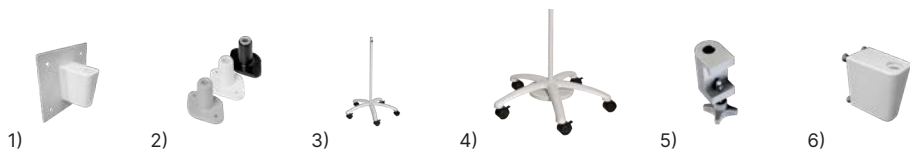

TILLBEHÖR

Typ	Lager kat.	Pris exkl.moms	Art.Nr.
BSP-fäste, vit, med låsanordning 1)	A	416:-	BRK017516
BSP-fäste, vit, utan låsanordning 1)	A	288:-	BRK024221
CC-fäste, bänkfäste, vit 2)	A	95:-	BRK025140
Golvstativ, vit 3)	A	1 979:-	BRK025205
Extra vikt golvstativ, vit 4)	A	1 077:-	SPA025674
SP-fäste, med låsanordning, vit 6)	A	254:-	BRK024007
MWU-L Rail Mount			BRK027967