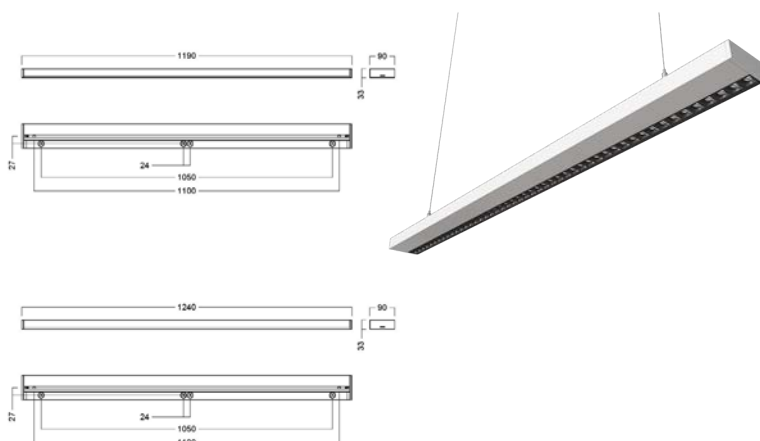

C21

Genom att montera C21 över en whiteboard säkerställer man att alla internationella belysningskrav uppfylls.

Förutom utanpåliggande montage har C21 flera alternativa montagesätt. Armaturen kan fällas in i ett T-profilstak, eller monteras som pendel med vajerupphäng. Glamox C21 kan också monteras på vägg direkt ovanför tavlan med hjälp av en specialgjord väggkonsol. Denna flexibilitet innebär att C21 är rätt lösning oavsett vilken typ av tak- och väggmaterial som finns i rummet.

Armatyrtyp: Tavelbelysning
Färg: Vit
Ljuskälla: LED 2500 lm
Bländskydd: Asymmetriska linser
Ljusstyrning: DALI