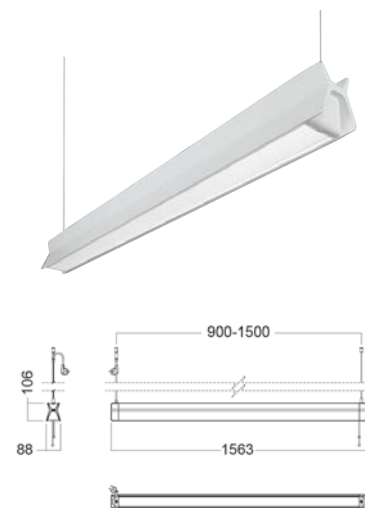

C56-P

Glamox C56-P är en nedpendlad kontorsarmatur. Med dess separat kontrollerade upp- och nedljus kan ljuset anpassas till olika arbetsuppgifter.

Armatortyp:	Pendel
Ljusedistribution:	Både upp- och nedljus (50/50, 30/70)
Levereras med:	Sladd & stickpropp
Färg:	Vit eller grå
Ljuskälla:	LED, 7900 lm
Bländskydd:	Mikroprisma
Ljusstyrning:	DALI
Dimning:	Dragdim via snöre

Typ	Lager kat.	Pris exkl.moms	Art.Nr.	Ljuskälla	Längd	Bredd Djup/Dia.	Höjd	Installation
C56-P1200 50/50 WH LED 7900 DALI 840 SEP 2CSD PRE CP2 MP	B	5 629:-	C56L11200	LED	1263	88	106	x
C56-P1200 50/50 GR LED 7900 DALI 840 SEP 2CSD PRE CP2 MP	C	5 629:-	C56L21200	LED	1263	88	106	x
C56-P1500 30/70 WH LED 7400 DALI 830 SEP 2CSD PRE CP2 M	C	5 637:-	C56L10400	LED	1563	88	106	
C56-P1500 30/70 WH LED 7400 DALI 840 SEP 2CSD PRE CP2	C	5 637:-	C56L11400	LED	1563	88	106	

Obs! Detta är endast ett sortimentsurval. För fler varianter t ex med annan färg, ljusfärg eller bestyckning – se www.glamox.se

C75-P G2

C75-P är en pendlad LED armatur med en innovativ optisk lösning. Med C75-P har LED-tekniken använts både i form av effektivitet och design. Armaturen är helt transparent när den inte är tänd. När den är tänd, skapas ett intryck av att den är osynlig, med endast en tunn strimma av ljus flytande i luften.

Armatortyp:	Pendel
Ljusedistribution:	Både upp- och nedljus (40/60)
Levereras med:	Sladd & stickpropp samt fjärrkontroll
Färg:	Vit
Ljuskälla:	LED, 7000 lm
Bländskydd:	Mikrokon
Ljusstyrning:	DALI, MPW-SEN (dagsljus-/närvarosensor)
Dimning:	Via fjärrkontroll