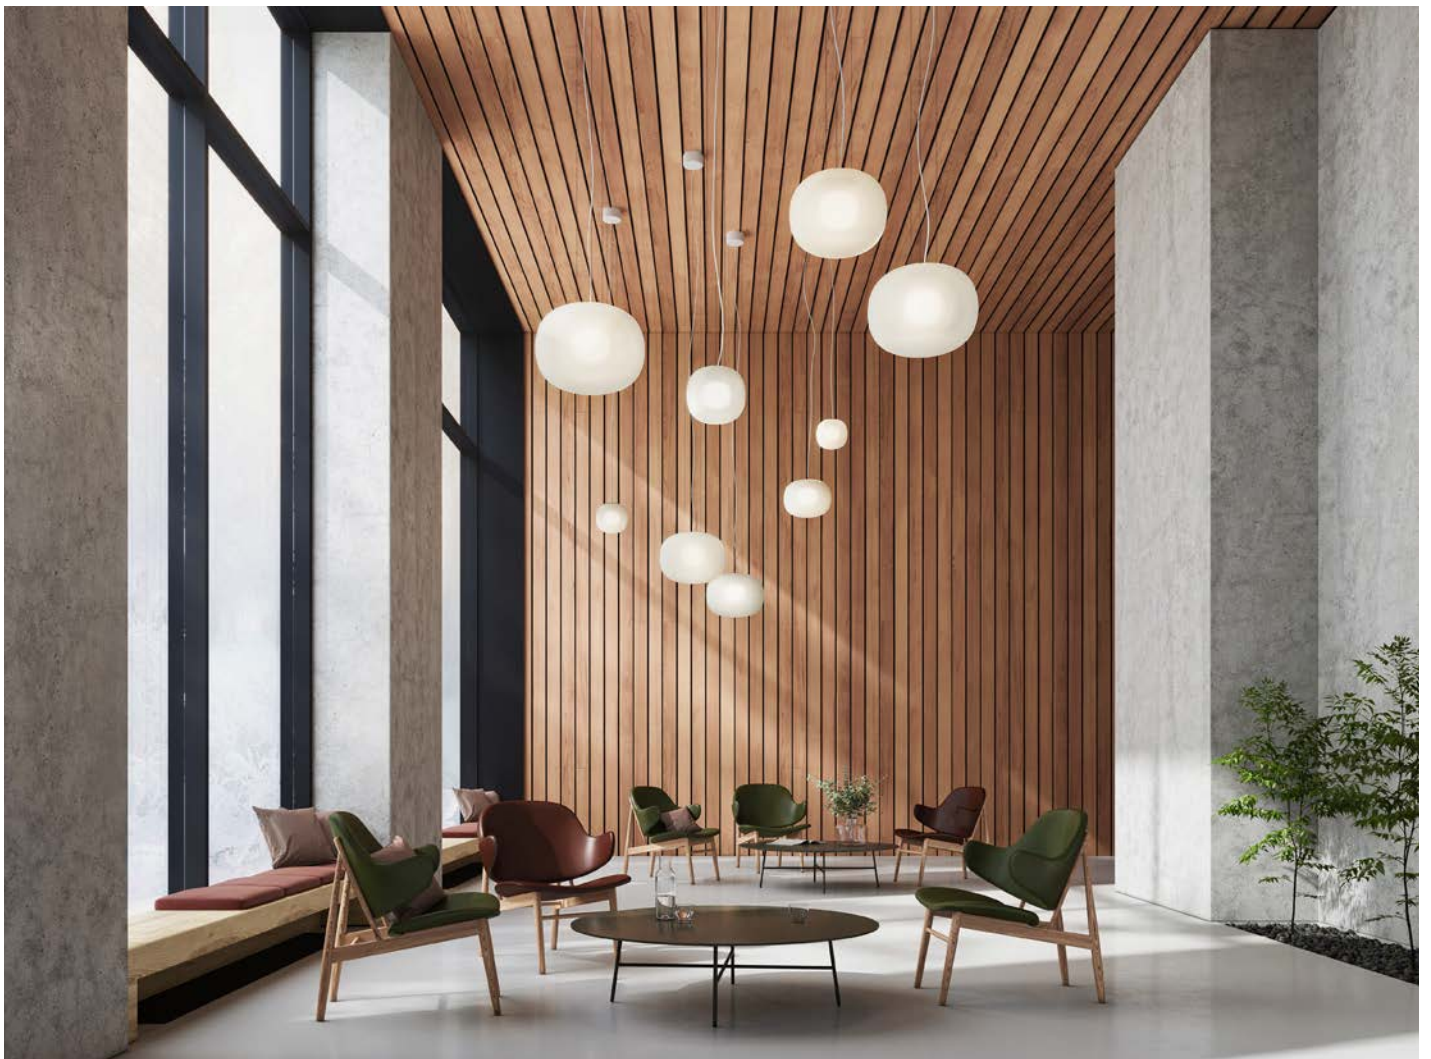

# L-1 Wall

LUXO

Utan att ha tänkt på armaturer i form av decibel tidigare, förstod Luxo-designerna poängen och introducerade snart L-1-vägg. Och ja, den blev kontroversiell. Kritiska röster fördömde den nya L-1-vägg för sin uppenbarligt bristfälliga släktskap, med sin otroligt lilla arm och lilla skärm. Den har en 20 cm lång arm och levereras inklusive väggfäste.