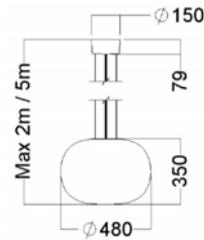

DIS

LUXO

DIS är en dekorativ Luxo pendel med kvalitet och teknik som uppfyller de höga kraven i professionella projekt. DIS är en del av Nordic Collection.

Armatyrtyp: Pendel
Ljuddistribution: Nedljus
Levereras med: 2 alt 5 m PVC/halogenfri textilkabel i vitt eller svart
Färg: Vit
Ljuskälla: LED 700/1000/1400 lm
Bländskydd: Silikon diffusor
Ljusstyrning: DALI