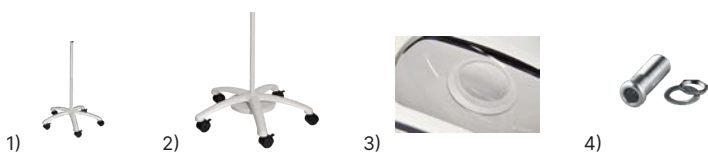

TILLBEHÖR

Typ	Lager kat.	Pris exkl.moms	Art.Nr.
Golvstativ, vit 1)	A	1 979:-	BRK025205
Extra vikt golvstativ, vit 2)	A	1078:-	SPA025674
Sugkoppslins 10D 3)	A	506:-	SPD026119
Sugkoppslins 4D 3)	A	506:-	SPD025980
Sugkoppslins 6D 3)	A	506:-	SPD025979
TE-Bordsbussning 4)	A	121:-	BRK700068