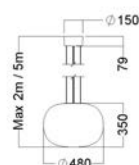

SNÖ

LUXO

SNÖ är en dekorativ Luxo pendel med kvalitet och teknik som uppfyller de höga kraven i professionella projekt. SNÖ är en del av Nordic Collection.

Armatyrtyp: Pendel
Ljuddistribution: Nedljus
Levereras med: 3-punktsupphäng, anslutningsledning och takkopp
Färg: Vit
Ljuskälla: LED 1043/1364lm
Bländskydd: Opal
Ljusstyrning: DALI

Typ	Lager kat.	Pris exkl.moms	Art.Nr.	Ljuskälla	Längd	Bredd Djup/Dia.	Höjd	Installation
SNO-P360 1000 DALI 840 C2	C	5 494:-	SNO536704	LED	180	360	270	x
SNO-P480 1400 DALI 840 C2	C	6 027:-	SNO536705	LED	180	480	350	x

Obs! Detta är endast ett sortimentsurval. För fler varianter t ex med annan färg, ljusfärg eller bestyckning – se www.glamox.se

X: För att installera denna produkt krävs behörig installatör, DALI armaturer behöver dessutom återfjädrande tryckknapp eller LMS DALI dimmer alt DALI utrustning för att kunna ljusregleras.