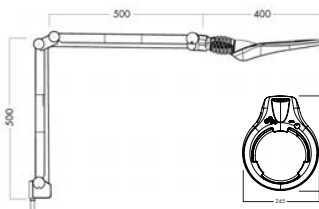

# Circus LED

LUXO

Circus lämpar sig väl för krävande arbete på kliniker och laboratorier, skönhetsalonger och liknande, eller som ett verktyg för personer med nedsatt syn.

Ljuskälla: LED  
 Levereras med: Bordsfäste  
 Tillbehör: Golvstativ samt integrerat bordsfäste.  
 Optik: Standard med 3,5 D eller 5D kronglaslins. Linsdiameter är 165 mm. För ytterligare förstoring kan en sekundärlins, 4D, 6D eller 10D fästas på förstoringsglaslet.  
 Färger: Vit med svarta detaljer  
 Dimmer: Ja  
 Timer: Nej  
 Sensor: Nej