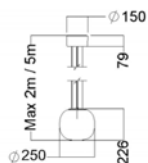

SNÖ

LUXO

SNÖ är en dekorativ Luxo pendel med kvalitet och teknik som uppfyller de höga kraven i professionella projekt. SNÖ är en del av Nordic Collection.

Armatyrtyp: Pendel
Ljuddistribution: Nedljus
Levereras med: 3-punktsupphäng, anslutningsledning och takkopp
Färg: Vit
Ljuskälla: LED 1043/1364lm
Bländskydd: Opal
Ljusstyrning: DALI

Typ	Lager kat.	Pris exkl.moms	Art.Nr.	Ljuskälla	Längd	Bredd Djup/Dia.	Höjd	Installation
SNO-P360 1000 DALI 840 C2	C	5 494:-	SNO536704	LED	180	360	270	x
SNO-P480 1400 DALI 840 C2	C	6 027:-	SNO536705	LED	180	480	350	x

Obs! Detta är endast ett sortimentsurval. För fler varianter t ex med annan färg, ljusfärg eller bestyckning – se www.glamox.se

X: För att installera denna produkt krävs behörig installatör, DALI armaturer behöver dessutom återfjädrande tryckknapp eller LMS DALI dimmer alt DALI utrustning för att kunna ljusregleras.