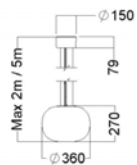

SNÖ

LUXO

SNÖ är en dekorativ Luxo pendel med kvalitet och teknik som uppfyller de höga kraven i professionella projekt. SNÖ är en del av Nordic Collection.

Armatyrtyp: Pendel
Ljuddistribution: Nedljus
Levereras med: 3-punktsupphäng, anslutningsledning och takkopp
Färg: Vit
Ljuskälla: LED 1043/1364lm
Bländskydd: Opal
Ljusstyrning: DALI

Typ	Lager kat.	Pris exkl.moms	Art.Nr.	Ljuskälla	Längd	Bredd Djup/Dia.	Höjd	Installation
SNO-P360 1000 DALI 840 C2	C	5 494:-	SNO536704	LED	180	360	270	x
SNO-P480 1400 DALI 840 C2	C	6 027:-	SNO536705	LED	180	480	350	x

Obs! Detta är endast ett sortimentsurval. För fler varianter t ex med annan färg, ljusfärg eller bestyckning – se www.glamox.se

X: För att installera denna produkt krävs behörig installatör, DALI armaturer behöver dessutom återfjädrande tryckknapp eller LMS DALI dimmer alt DALI utrustning för att kunna ljusregleras.