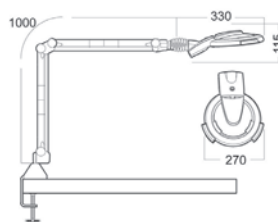

# Circus LED

LUXO

Circus lämpar sig väl för krävande arbete på kliniker och laboratorier, skönhetsalonger och liknande, eller som ett verktyg för personer med nedsatt syn.

Ljuskälla: LED  
 Levereras med: Bordsfäste  
 Tillbehör: Golvstativ samt integrerat bordsfäste.  
 Optik: Standard med 3,5 D eller 5D kronglaslins. Linsdiameter är 165 mm. För ytterligare förstoring kan en sekundärlins, 4D, 6D eller 10D fästas på förstoringsglaslet.  
 Färger: Vit med svarta detaljer  
 Dimmer: Ja  
 Timer: Nej  
 Sensor: Nej