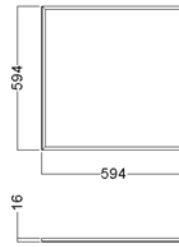

C35-R

Glamox C35-R är en modulär LED-armatur speciellt utformad med enkelhet i åtanke.

Armatyrtyp: Infälld armatur för 600×600 modultak
Ljuddistribution: Nedljus
Levereras med: Nödljusbox alt. Linect
Färg: Vit
Ljuskälla: LED 4000 lm
Bländskydd: Opal
Ljusstyrning: DALI
Dimning: Via återfjädrande tryckknapp alt via DALI dimmer.

OP - Opal plast