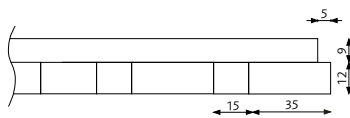

## Ribbpaneler

<b>2400 x 600 mm</b>	<b>Art.nr</b>	<b>1-39 paneler</b>	<b>40-199 paneler</b>	<b>200 + paneler</b>
Diamond Oak Barcode, RS black	WR24000080G	2 540:-	2 394:-	2 256:-
Diamond Oak Barcode, RS grey	WR24000081G	2 540:-	2 394:-	2 256:-
Diamond Oak Barcode, RS White	WR24000180G	2 540:-	2 394:-	2 256:-
Diamond Ash Barcode, RS black	WR24000082G	2 540:-	2 394:-	2 256:-
Diamond Ash Barcode, RS grey	WR24000083G	2 540:-	2 394:-	2 256:-
Diamond Ash Barcode, RS White	WR24000181G	2 540:-	2 394:-	2 256:-
Diamond Walnut Barcode, RS black	WR24000087G	2 540:-	2 394:-	2 256:-