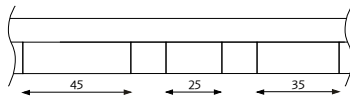

## Ribbpaneler

<b>2400 x 600 mm</b>	<b>Art.nr</b>	<b>1-39 paneler</b>	<b>40-199 paneler</b>	<b>200 + paneler</b>
Diamond Oak Barcode, RS black	WR24000080G	2 540:-	2 394:-	2 256:-
Diamond Oak Barcode, RS grey	WR24000081G	2 540:-	2 394:-	2 256:-
Diamond Oak Barcode, RS White	WR24000180G	2 540:-	2 394:-	2 256:-
Diamond Ash Barcode, RS black	WR24000082G	2 540:-	2 394:-	2 256:-
Diamond Ash Barcode, RS grey	WR24000083G	2 540:-	2 394:-	2 256:-
Diamond Ash Barcode, RS White	WR24000181G	2 540:-	2 394:-	2 256:-
Diamond Walnut Barcode, RS black	WR24000087G	2 540:-	2 394:-	2 256:-