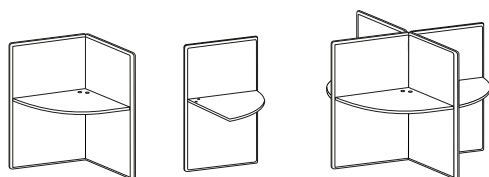

Arrow

Q-uppställning
Höjd 1400+20 mm

	Yttermått	B	C₁	D₂	E₂	F₁	G	H₂	I₁
Fast bordsskiva	877 x 877 mm	13 170:-	14 106:-	14 106:-	15 240:-	15 240:-	16 146:-	16 146:-	17 106:-

Komplett inkl. bordsskiva, powerdot och kabelgenomföring i bord.

Påbyggnad Q
Höjd 1400+20 mm

	Yttermått	B	C₁	D₂	E₂	F₁	G	H₂	I₁
Fast bordsskiva	877 x 877 mm	8 897:-	9 365:-	9 365:-	9 932:-	9 932:-	10 385:-	10 385:-	10 865:-

Komplett inkl. bordsskiva, powerdot och kabelgenomföring i bord och mellanskärm.

Karusell
Höjd 1400+20 mm

	Yttermått	B	C₁	D₂	E₂	F₁	G	H₂	I₁
Fast bordsskiva	Ø1703 mm	35 588:-	37 460:-	37 460:-	39 728:-	39 728:-	41 540:-	41 540:-	43 460:-

Komplett inkl. bordsskiva, powerdot och kabelgenomföring i bord och mellanskärm.

Produkten levereras med nivåfötter som standard. Sammankoppling av skärmarna sker med nyckelhålsbeslag.

Q-uppställning

Påbyggnad Q

Karusell

Tillval

Bets (tillägg per bord)	625:-
Specialbets* (tillägg per färg och order)	1 795:-
Special Linoleum / Laminat (tillägg per bordsskiva)	1 080:-

*Tillägg för andra betseter än vit eller svart.

Tillbehör

Powerdot Compact 1 el, 1 USB-C, svart, extra	875:-

Tillbehör till Arrow

		Sid
Integrerad tillbehörsskena*	Ja	18
Utanpåliggande tillbehörsskena	Nej	-
Rounded corner	Nej	-
Dot	Nej	-
Diagonal	Nej	-
Addon	Nej	-
Kabelgenomföring skärm	Ingår	-
Uttaglist	Nej	-

*Går ej att komplettera i efterhand, kan ej kombineras med Uniform tillbehörsskena.