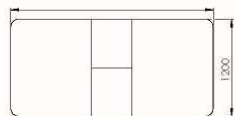

HB108012E Xenia dining table extendable
200x120(250x120), rounded corners,
w profile edges 2500

HB108014E Xenia dining table extendable
240x120(290x120), rounded, profile
2900