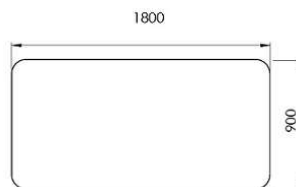

257
387

Matbord

Bordsskivor levereras i standard laminat Björk F7921, ek F5374, vit F1040 och ljusgrå F7927

Xenia matbord

HB108007E, rounded corners, profile edges

HB108009E, rounded corners, profile edges