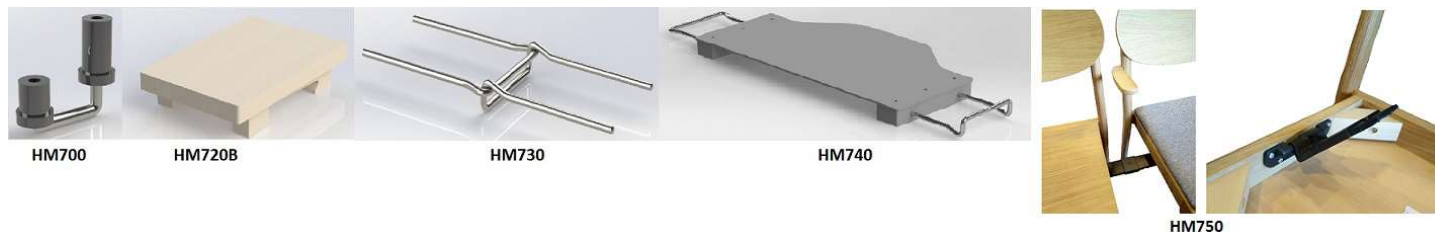

PG. 1	PG. 2	PG. 3	PG. 4	PG. 5	PG. 6
Renewed Loop* Medley* Lido* Cura* Tonal*	Wooly, Vita Bond*, Rock* Go Uni* Go Check* Go Couture* Cyber*, Grain*	Focus, Focus Melange, Fokus Royal, Silvertex, Margrethe	Step Step Melange* Blazer, Synergy Select, Track* Amdal, Bardal Pop*, Illusion, Illusion full grain Pop, Crisp	Capture Barnum * Puxx	Fuga, Burton, Noss, Dikson, Silica, Rolla, Hestan, Eliot, Ponza, Auckland, Foster, Rocket, Lani, Wolin, Lamu

Tillbehörs produkter

Kopplingsbeslag

HM700, Kopplingsbeslag HM700	241	Duun och Modus karmstol. Enkel böj, inte riktningstabil.
HM720B, Kopplingsbeslag HM720B	580	Täckplatta för HM730. Tillfredställer stabiliseringskrav.
HM730, Kopplingsbeslag HM730	556	Modus, för kombination med och utan armstöd.
HM740, Kopplingsbeslag HM740	945	Lake. Skjutbar m/täckplatta, inte riktningstabil.
HM750, Kopplingsbeslag HM750, kort	827	För stolar utan armstöd
HM751, Kopplingsbeslag HM751, lång	926	För stolar med armstöd

Nackkudde

HB1970, Nackkudde 1, liten	674	822	986	1077	1143	1465
HB1971, Nackkudde 2, stor	740	888	1052	1143	1209	1531
HB1972, Nackkudde 3, m/ "memory foam"	698	831	978	1060	1120	1409
HB1973, Nackkudde 4, m/sidostöd	762	886	1024	1100	1156	1426
HB1974, Nackkudde 5	668	813	973	1062	1127	1442

Nakkepute 1 Levereras som standard på Ergo, Pan, Duun, Bo och Gent. Passar även till andra vilfätöljer.

Nakkepute 2 Levereras som standard på Nordia. Passar även till andra vilfätöljer.

Nakkepute 3 Levereras som standard på Fjording vilfätölj. Passar även till andra vilfätöljer.

Nakkepute 4 Nackkudde med sidostötning. Passar även till andra vilfätöljer.

Nakkepute 5 Levereras som standard på Crew vilfätölj. Passar även till andra vilfätöljer.

Mått	Höjd	Bredd
Nackkudde 1, liten	17	34
Nackkudde 2, stor	28	45
Nackkudde 3, m/ "memory foam"	20	40
Nackkudde 4, m/sidostöd	18	42
Nackkudde 5	19	44