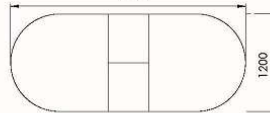

HB108015E Xenia dining table extendable
240x120(290x120), oval, profile edge
2900