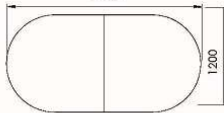

HB108015E Xenia dining table extendable
240x120(290x120), oval, profile edge
2400