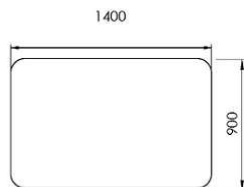

257
387

Matbord

Bordsskivor levereras i standard laminat Björk F7921, ek F5374, vit F1040 och ljusgrå F7927

Xenia matbord

HB108007E, rounded corners, profile edges

HB108009E, rounded corners, profile edges