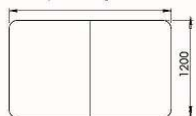

HB108012E Xenia dining table extendable
200x120(250x120), rounded corners,
w profile edges 2000

HB108014E Xenia dining table extendable
240x120(290x120), rounded, profile edges
2400