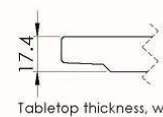

Matbord

Bordsskivor levereras i standard laminat Björk F7921, ek F5374, vit F1040 och ljusgrå F7927

Xenia matbord

Björk 1-5

Björk 6->

Ek 1-5

Ek 6->

HB108007E, Xenia matbord 140x90, runda hörn, profilkant

10093

9538

13418

12863

HB108009E, Xenia matbord 180x90, runda hörn, profilkant

11513

11118

14839

14443

Höjd 75cm, skivan är 17,4mm, MDF med vaxad fasad kant (MDF-skivor levereras ej i specialmått)

Tillägg för svart eller vit täcklack

257

Tillägg för special lackerad eller bets

387

Xenia matbord

Base frame

Björk 1-5

Björk 6->

Ek 1-5

Ek 6->

HB108012E, Xenia matbord utdragbart 200x120(250x120), runda hörn, profilkant

19806

17937

24473

22604

HB108015E, Xenia matbord utdragbart 240x120(290x120), oval skiva, profilkant

20768

19121

25435

23788

HB108014E, Xenia matbord utdragbart 240x120(290x120), rundad, profilkant

20768

19121

25435

23788

HB108016E, Xenia matbord, hel skiva 200x120, profilkant

14305

13750

18972

18417

Höjd 75cm, skivan är 17,4mm, MDF med vaxad fasad kant (MDF-skivor levereras ej i specialmått)

Tillägg för svart eller vit täcklack

257

Tillägg för special lackerad eller bets

387