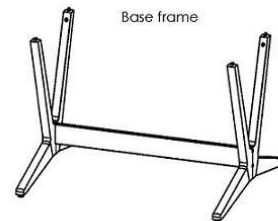

Base frame

Björk 1-5

Björk 6->

Ek 1-5

Ek 6->

HB108007E, Xenia matbord 140x90, runda hörn, profilkant

10093

9538

13418

12863

HB108009E, Xenia matbord 180x90, runda hörn, profilkant

11513

11118

14839

14443

Höjd 75cm, skivan är 17,4mm, MDF med vaxad fasad kant (MDF-skivor levereras ej i specialmått)

Tillägg för svart eller vit täcklack

257

Tillägg för special lackerad eller bets

387