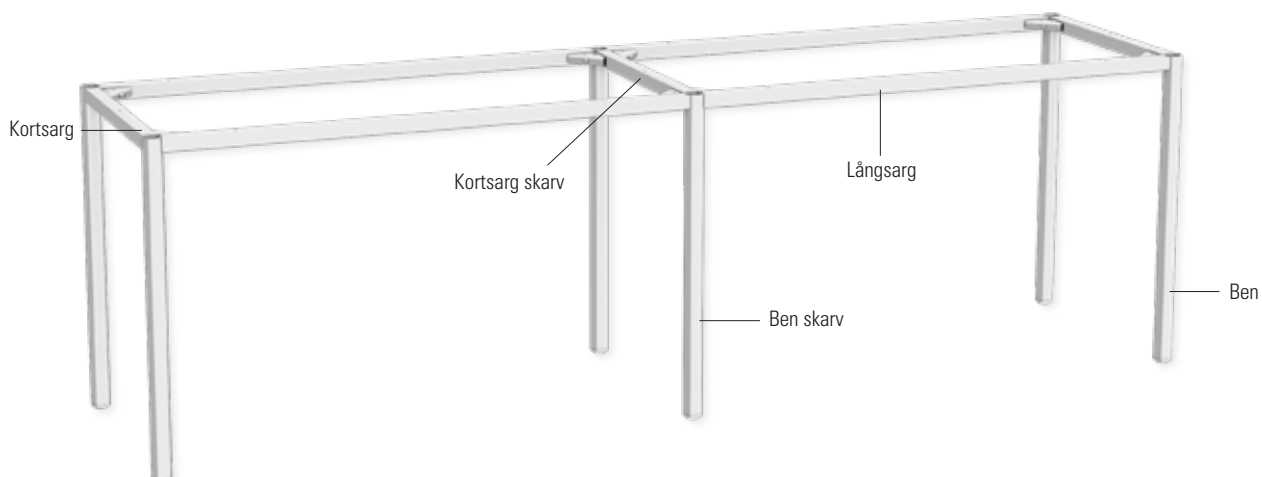

Prislista 2024:1

Elevbord

Ett starkt bordsunderrede som passar in i alla miljöer och är lätt att montera. Ben i diameter 40mm med justerplugg för ojämnheter. Kopplas ihop med sarger i 30x30mm.

Prislista 2024:1

För bordskivor som kan användas till Elevbord, se sidan 70.

Ben

90.0063	680 mm	207,00
90.0068	880 mm	221,00

Kortsarg

90.5841	500 mm	115,00
90.5840	600 mm	124,00
90.4005	700 mm	129,00

Ben skarv

90.0070	680 mm	273,00
90.0069	880 mm	288,00

Kortsarg skarv

90.5860	500 mm	125,00
90.5861	600 mm	130,00
90.5862	700 mm	136,00

Längsarg

90.5839	1100 mm	185,00
90.4008	1300 mm	218,00
90.5859	1700 mm	298,00