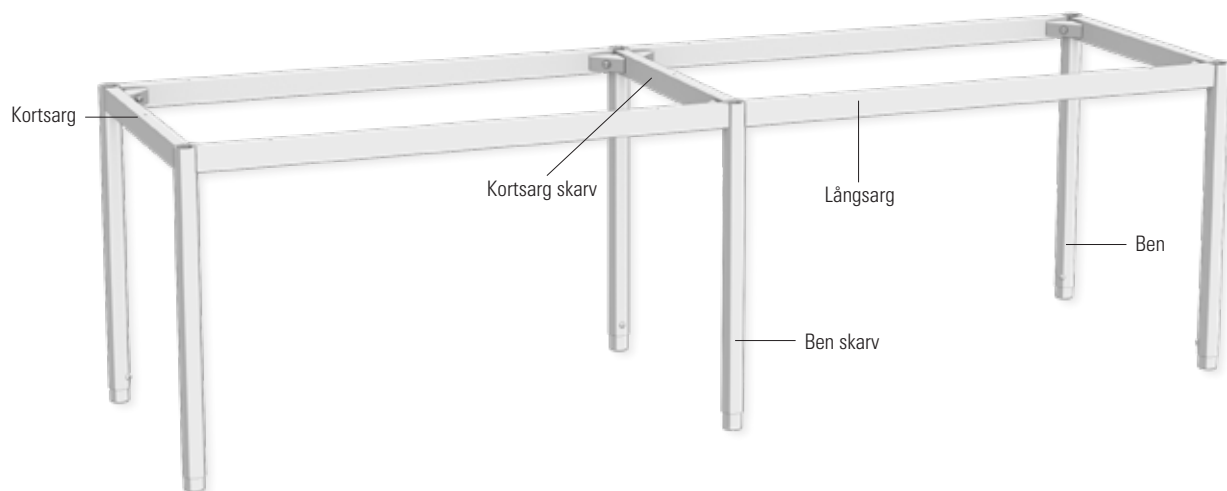

För bordskivor som kan användas till Universalbord, se sidan 70.

Ben

76168	680 mm	298,00
76188	880 mm	315,00

Långsarg

76400	500-1200 mm	204,00
76401	1201-2000 mm	376,00

Ben skarv

76268	680 mm	343,00
76288	880 mm	358,00

Kortsarg

76305	500 mm	147,00
76306	600 mm	155,00
76307	700 mm	163,00

Stödben runt

76111	680 mm	432,00
76112	880 mm	458,00

Kortsarg skarv

76315	500 mm	160,00
76316	600 mm	169,00
76317	700 mm	179,00