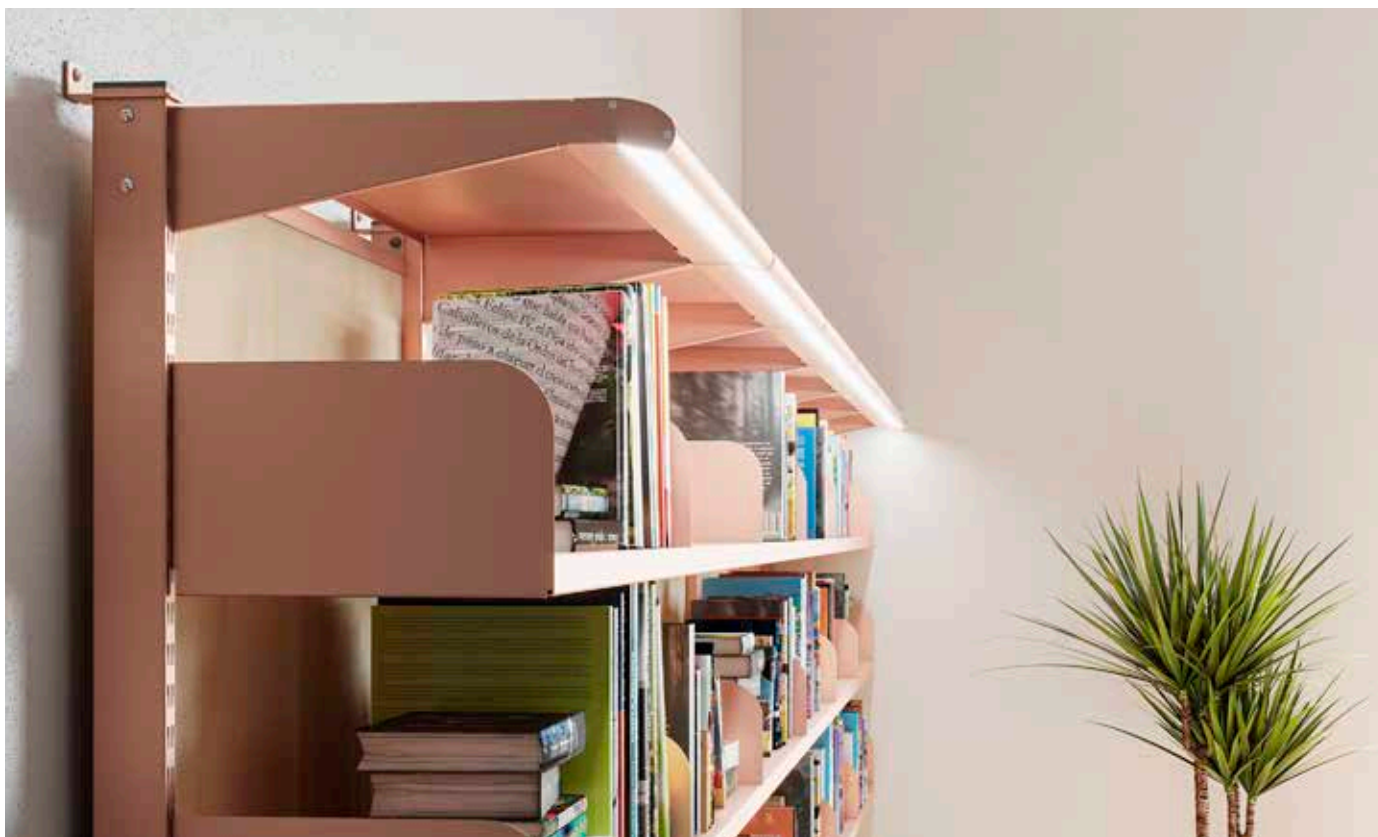

Prislista 2024:1

Plåthyllor

Plåthyllor med integrerad konsol. Tillverkas i 1,5mm plåt.

+ Lägg till praktiska tillbehör

Möbelfakta Sverige

Topphylla

T5508	800x250 mm	617,00
T5509	900x250 mm	617,00
T5308	800x300 mm	651,00
T5309	900x300 mm	651,00
T5310	1000x300 mm	651,00
T5408	800x400 mm	718,00
T5409	900x400 mm	718,00
T5410	1000x400 mm	718,00

Plåthylla Ving

67208	800x250 mm	454,00
67209	900x250 mm	491,00
67210	1000x250 mm	497,00
67308	800x300 mm	499,00
67309	900x300 mm	539,00
67310	1000x300 mm	545,00
67408	800x400 mm	559,00
67409	900x400 mm	568,00
67410	1000x400 mm	601,00

Modern & Modern Mini

123201	800x300 mm	526,00
123202	900x300 mm	563,00
123203	1000x300 mm	563,00
123206	600x150 mm	430,00
123207	600x150x120 mm	547,00

Topphylla Proton med integrerad belysning

P800450	800x450mm	4148,00
P800550	800x550mm	4148,00
P900450	900x450 mm	4148,00
P900550	900x550 mm	4148,00
TO6005	Anslutningskabel, start	181,00
TO6006	Anslutningskabel, skarv	121,00