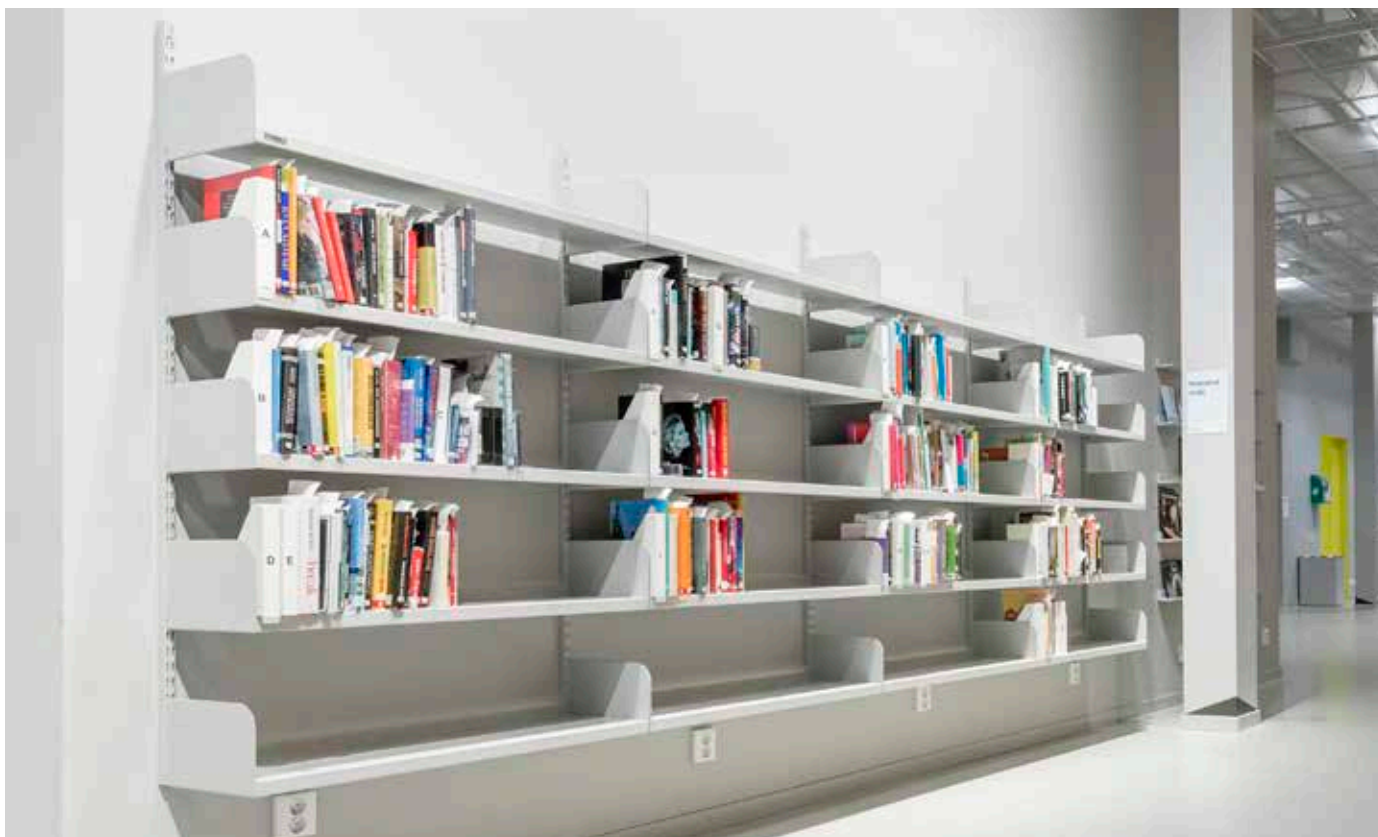

Prislista 2024:1

Väggfast system

Storsäljaren för fast montage i vägg. Komplettera med dekorativa trälister.

+ Lägg till praktiska tillbehör

🌿 Möbelfakta Sverige

Väggskena. 22x15mm.

11001	140 mm	82,00
11002	195 mm	65,00
11003	293 mm	68,00
11004	390 mm	69,00
11005	488 mm	77,00
11006	586 mm	82,00
11007	683 mm	94,00
11008	781 mm	92,00
11009	911 mm	101,00
11010	1009 mm	105,00
11012	1204 mm	114,00
11014	1400 mm	137,00
11016	1595 mm	144,00
11018	1790 mm	163,00
11020	1986 mm	163,00
11022	2181 mm	185,00
11024	2376 mm	265,00
11026	2571 mm	226,00

Skruv för väggskena

11000 T	Montage i trä, 10 st	43,00
11000 B	Montage i betong, 10 st	72,00
11000 E	Montage i gips, 10 st	157,00

Väggskena förstärkt. 22x22mm.

12006	586 mm	105,00
12007	683 mm	114,00
12008	781 mm	124,00
12009	911 mm	135,00
12010	1009 mm	138,00
12012	1204 mm	152,00
12014	1400 mm	179,00
12016	1595 mm	192,00
12018	1790 mm	213,00
12020	1986 mm	219,00
12022	2181 mm	242,00
12024	2376 mm	264,00
12026	2571 mm	284,00

Trälister för väggskena

11018 Bok MDF	Bok, 1790mm	176,00
11018 Björk MDF	Björk, 1790mm	176,00
11020 Bok MDF	Bok, 1986mm	187,00
11020 Björk MDF	Björk, 1986mm	187,00
11020 Ek MDF	Ek, 1986mm	187,00