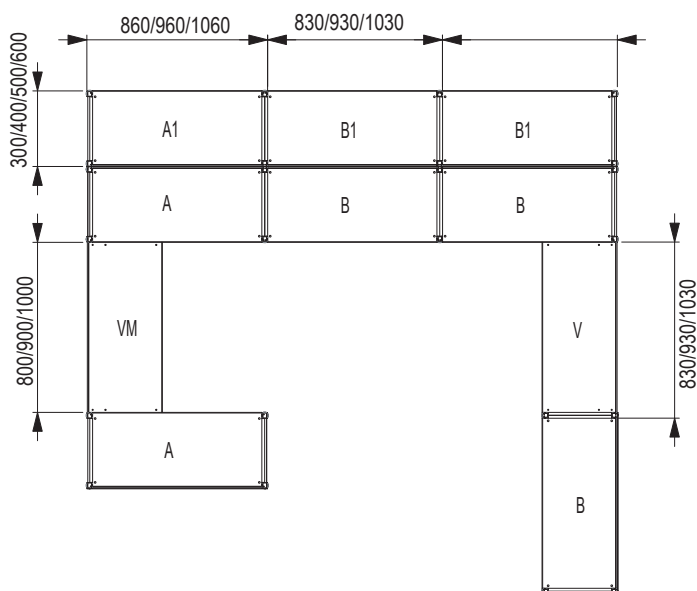

Prislista 2024:1

Lagerfack låg

Höjd 900mm. Levereras med 3 hyllplan. Flexibelt inredningssystem av rejäl stålkonstruktion för extra hög belastning, max 150 kg per hyllplan. A-sektion bygger 60mm, B-sektion bygger 30mm.

Prislista 2024:1

Lagerfack låg A1 Start Rygg

L 3308L	800x300 mm	3247,00
L 3309L	900x300 mm	3247,00
L 3310L	1000x300 mm	3247,00
L 3408L	800x400 mm	3349,00
L 3409L	900x400 mm	3349,00
L 3410L	1000x400 mm	3349,00
L 3508L	800x500 mm	3526,00
L 3509L	900x500 mm	3526,00
L 3510L	1000x500 mm	3526,00
L 3608L	800x600 mm	3526,00
L 3609L	900x600 mm	3526,00
L 3610L	1000x600 mm	3526,00

Lagerfack låg B1 Påbyggnad Rygg

L 4308L	800x300 mm	2377,00
L 4309L	900x300 mm	2377,00
L 4310L	1000x300 mm	2377,00
L 4408L	800x400 mm	2481,00
L 4409L	900x400 mm	2481,00
L 4410L	1000x400 mm	2481,00
L 4508L	800x500 mm	2658,00
L 4509L	900x500 mm	2658,00
L 4510L	1000x500 mm	2658,00
L 4608L	800x600 mm	2658,00
L 4609L	900x600 mm	2658,00
L 4610L	1000x600 mm	2658,00

Lagerfack låg A Start

L 1308L	800x300 mm	3475,00
L 1309L	900x300 mm	3475,00
L 1310L	1000x300 mm	3475,00
L 1408L	800x400 mm	3578,00
L 1409L	900x400 mm	3578,00
L 1410L	1000x400 mm	3578,00
L 1508L	800x500 mm	3754,00
L 1509L	900x500 mm	3754,00
L 1510L	1000x500 mm	3754,00
L 1608L	800x600 mm	3754,00
L 1609L	900x600 mm	3754,00
L 1610L	1000x600 mm	3754,00

Lagerfack låg Vinkel & Vinkel Mitt

V 5308L	800x300 mm	2376,00
V 5309L	900x300 mm	2376,00
V 5310L	1000x300 mm	2376,00
V 5408L	800x400 mm	2481,00
V 5409L	900x400 mm	2481,00
V 5410L	1000x400 mm	2481,00

Lagerfack låg B Påbyggnad

L 2308L	800x300 mm	2609,00
L 2309L	900x300 mm	2609,00
L 2310L	1000x300 mm	2609,00
L 2408L	800x400 mm	2710,00
L 2409L	900x400 mm	2710,00
L 2410L	1000x400 mm	2710,00
L 2508L	800x500 mm	2883,00
L 2509L	900x500 mm	2883,00
L 2510L	1000x500 mm	2883,00
L 2608L	800x600 mm	2883,00
L 2609L	900x600 mm	2883,00
L 2610L	1000x600 mm	2883,00

Klämbokstöd lagerfack

Tillverkas i vänster- eller högerutförande.

83040V	150mm, för djup 300 mm	182,00
84040V	150mm, för djup 400 mm	196,00
85040V	150mm, för djup 500 mm	204,00
83040H	150mm, för djup 300 mm	182,00
84040H	150mm, för djup 400 mm	196,00
85040H	150mm, för djup 500 mm	204,00