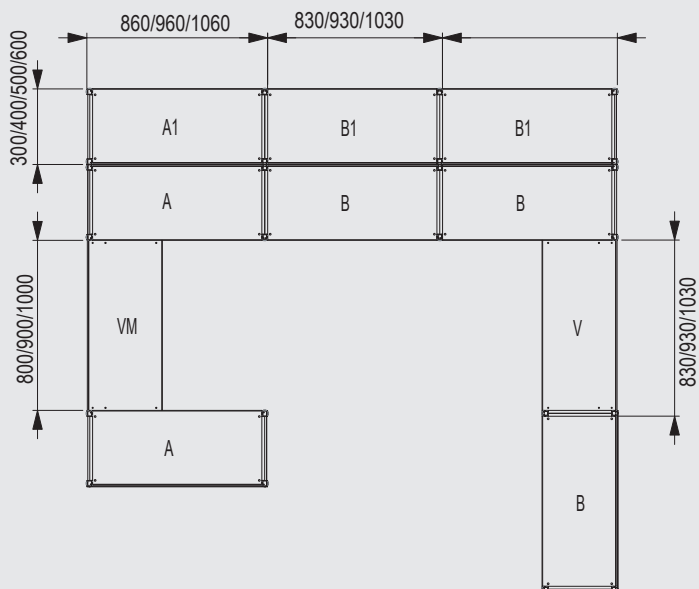

Prislista 2024:1

Rostfritt- Lagerfack låg

Höjd 900mm. Levereras med 3 hyllplan.

Flexibelt inredningssystem av rejäl stålkonstruktion för extra hög belastning, max 150 kg per hyllplan.

Prislista 2024:1