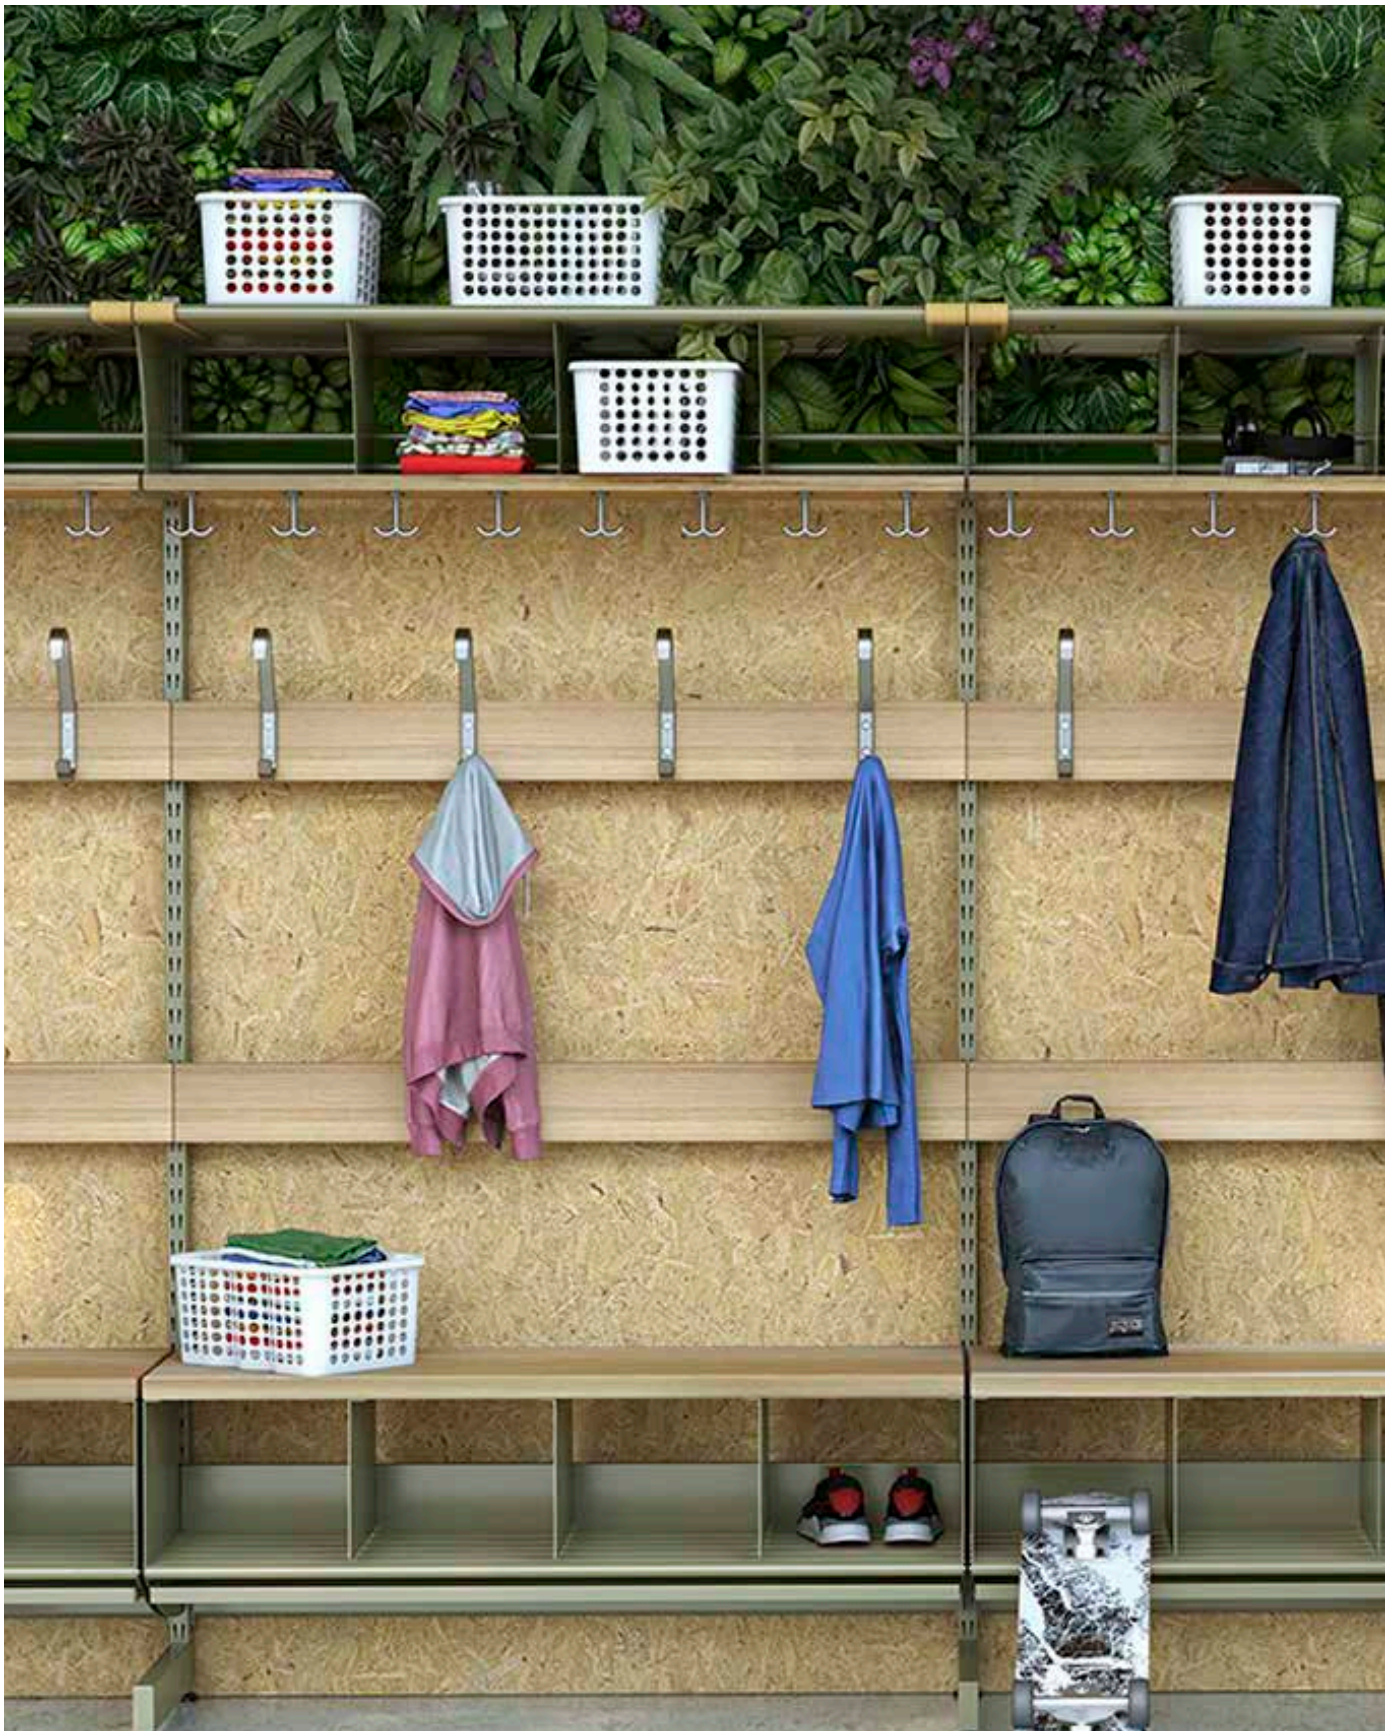

Prislista 2024:1

Tillbehör kapprum

Med plastkorgar, krokar och namnskyltar gör du inredningen helt komplett och mer praktisk.

- Lägga till praktiska tillbehör
- Möbelfakta Sverige