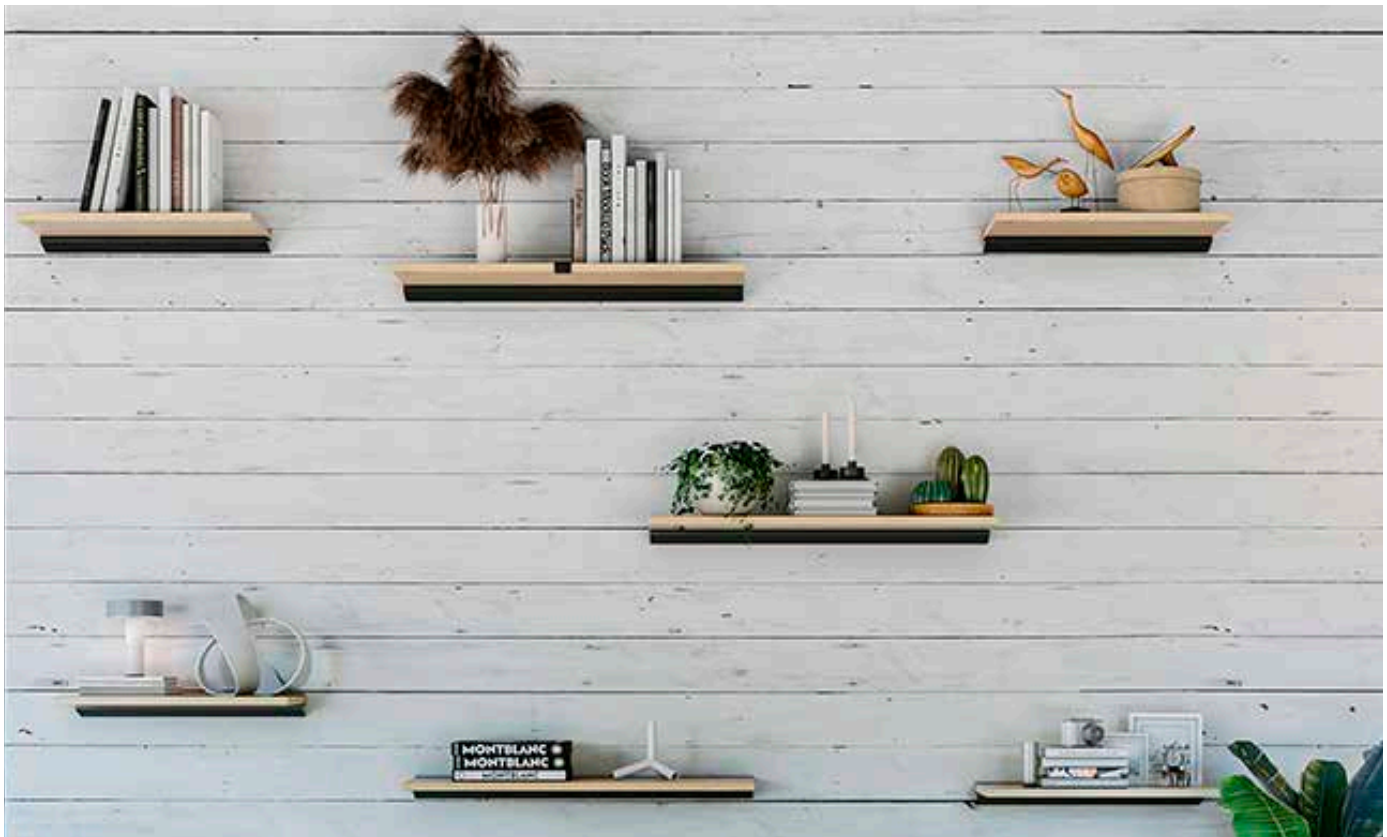

Kompletta trähyllor- Hylla Line

Komplett melaminhylla med hyllbärare i 22mm stål.

Prislista 2024:1

Hylla Line, komplett med hyllbärare

9030600	Vitmelamin 600x300 mm	357,00
9030800	Vitmelamin 800x300 mm	437,00
9030900	Vitmelamin 900x300 mm	449,00
9130600	Björkmelamin 600x300 mm	400,00
9130800	Björkmelamin 800x300 mm	462,00
9130900	Björkmelamin 900x300 mm	494,00

Hyllbärare Line

75006	600mm	193,00
75008	800mm	236,00
75009	900mm	236,00