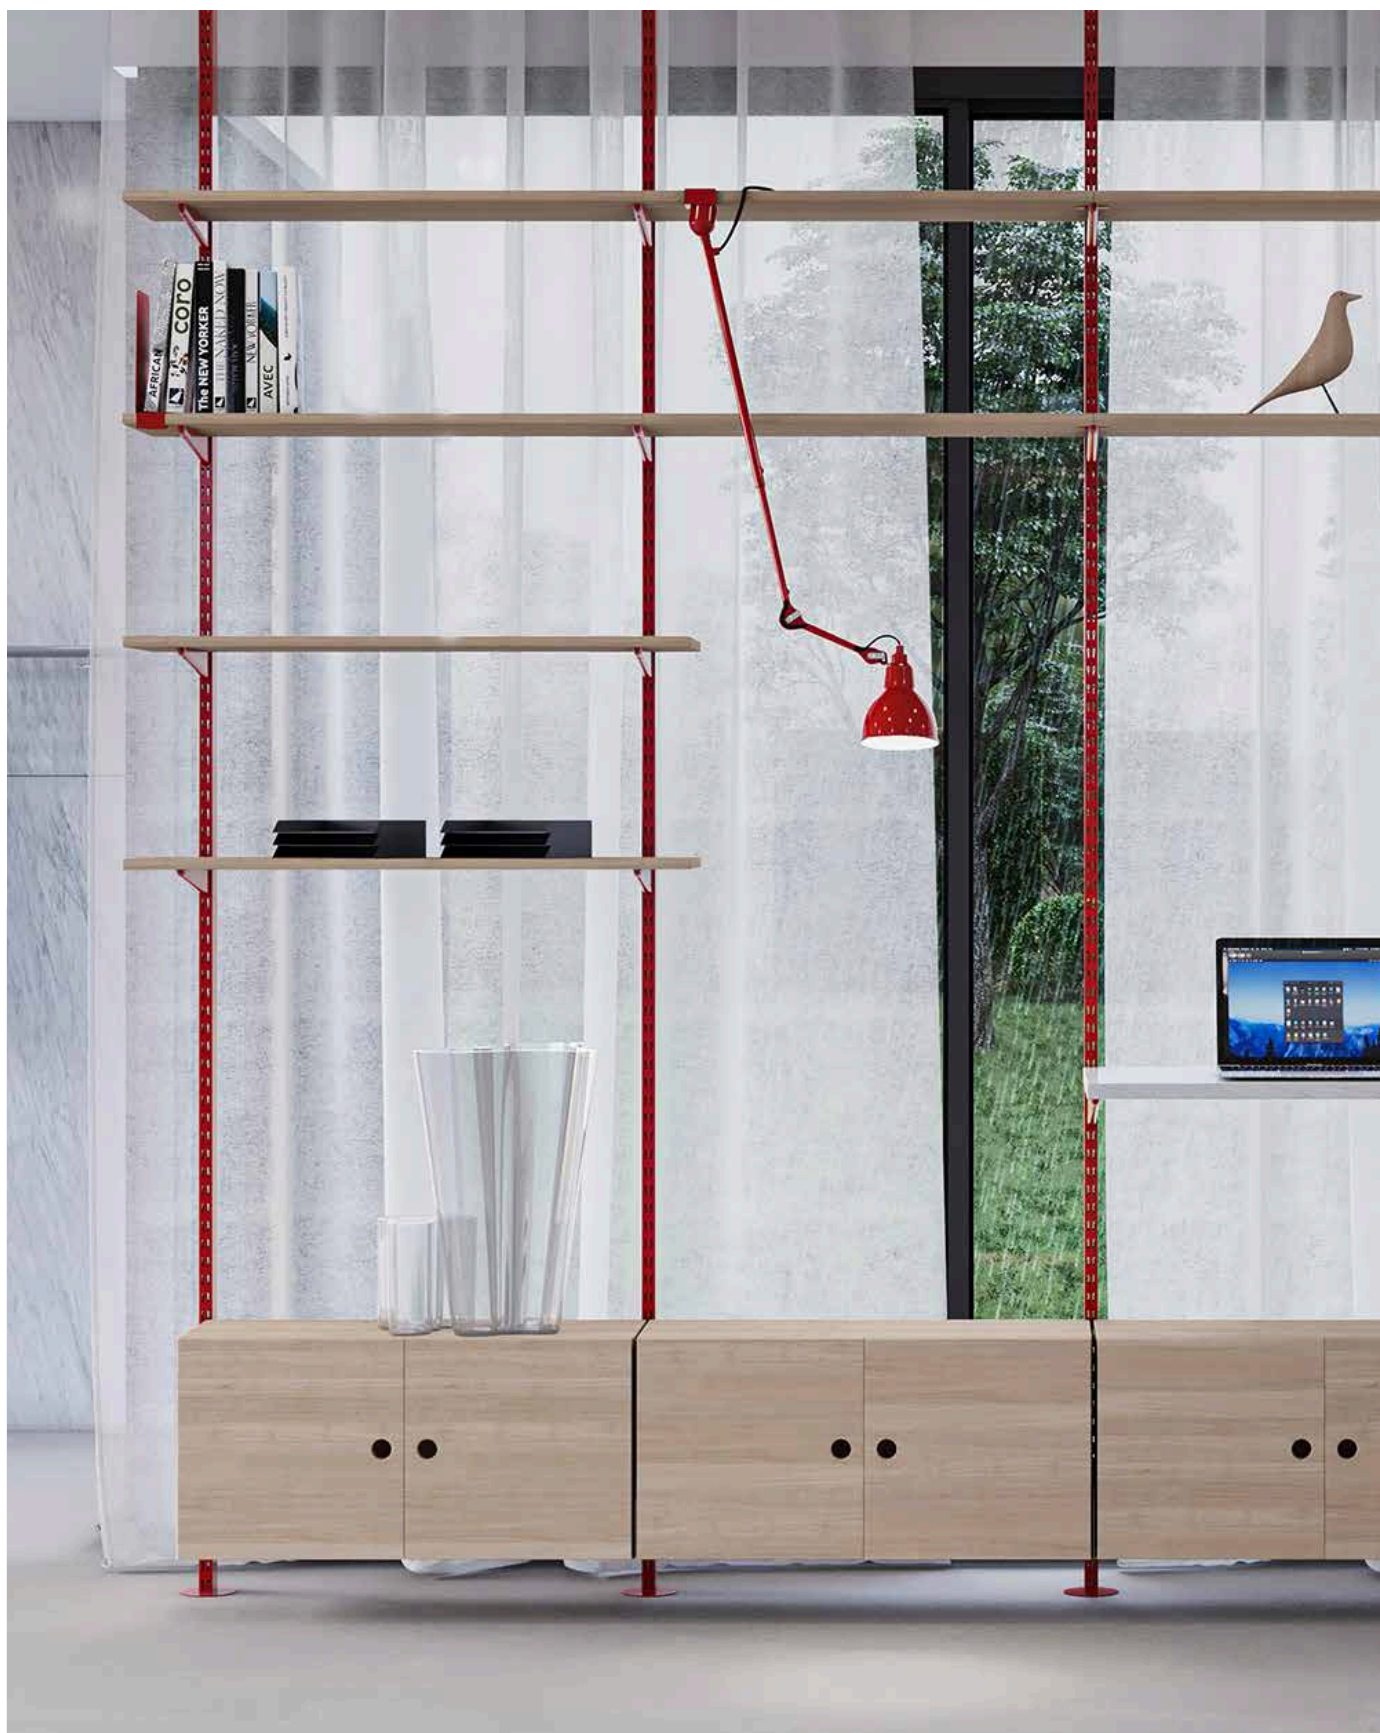

Prislista 2024:1

Träskåp och postfack

Dimensioner: B=800mm H=385mm D=320mm. Levereras omonterade. Mjukstängande gångjärn. Komplettera med hyllgavlar.

- Lägg till praktiska tillbehör
- Möbelfakta Sverige