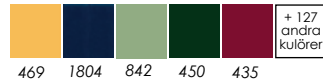

Knuff är en lägre barstol i två höjder med sittskal i formpressat trä på ett underrede i kromade eller lackade medar som standard. Sittskalet kan erhållas i svart-, vit- eller kundbetsad bok, med klädd sits eller helklädd.

[Läs mer om Knuff på inoff.se/knuff](https://inoff.se/knuff)

Materialutförande	Art.nr	Pris					
Bok svartbets/krom	53241	3615	-	-	-	-	-
Bok vitbets/krom	53242	3615	-	-	-	-	-
Bok kundbets/krom	53463	3980	-	-	-	-	-
Bok svartbets/lack	53955	3805	-	-	-	-	-
Bok vitbets/lack	53956	3805	-	-	-	-	-
Bok kundbets/lack	53957	4180	-	-	-	-	-

(Lack ovan: vit, svart, silver)

Klädd sits	Pris	KT/T1	T2	T3	T4	T5	
Bok svartbets/krom	53243	-	3950	4010	4065	4110	4165
Bok vitbets/krom	53244	-	3950	4010	4065	4110	4165
Bok kundbets/krom	53464	-	4320	4380	4435	4480	4535
Bok svartbets/lack	53958	-	4115	4175	4230	4275	4330
Bok vitbets/lack	53859	-	4115	4175	4230	4275	4330
Bok kundbets/lack	53960	-	4530	4590	4645	4690	4750

(Lack ovan: vit, svart, silver)

Hel klädsel	Pris	KT/T1	T2	T3	T4	T5	
Helklädd/krom	51767	-	3875	4035	4175	4290	4440
Helklädd/lack	53861	-	4080	4240	4380	4495	4645

(Lack ovan: vit, svart, silver)

Tillval	Pris					
Lack, stativ - Valfri färg (RAL)	54292	Startkostnad 1950 kr per RAL-kulör. Därefter 75 kr/stol.				
Filtassar, per stol (monterade)	54200	40	-	-	-	-
Laminat (Villkor minimiantal 30 st)	59497	505	-	-	-	-

(Se urval nedan)