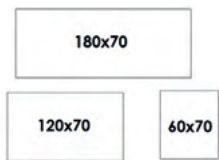

edge.

Högtryckslaminat fasad kant, tjocklek 22 mm mdf, abs-kantlist i matchande kulör.

Björklaminat har inför prislista 2022-04-01 modifierats något i kulör. inoff tar inget ansvar för historiska order som inte matchar nya beställningar.

bordsskivor.

Mått (cm)	Vit	Björk	Ask	Ek	Information
					Se sida 54 för information om räkneexempel.
60x70	1895	2195	2595	2595	*Minimidebitering vid m²-pris: Vit 1995 kr Björk 2365 kr Ask 2695 kr Ek 2695 kr
120x70	3395	4395	4695	4695	
180x70	4595	6995	7995	7995	
Pris per m2 (se viktig information och räkneexempel på sida 54.)					
	3955/m²*	5295/m²*	5995/m²*	5995/m²*	Ej raka sidor: Tillägg på 490 kr per bordsskiva, se info sida 54.
Tillval, ljuddämpande material under ytskikt.					
	890/m²	890/m²	890/m²	890/m²	

Vid en förfrågan om antal överstigande tre bordsskivor i specialmått, vänligen kontakta oss.

desktop. / linoleum.

Belagd med desktop / linoleum. Melamin, 19 mm spånskiva. Rak kant, ABS-kantlist i matchande kulör.