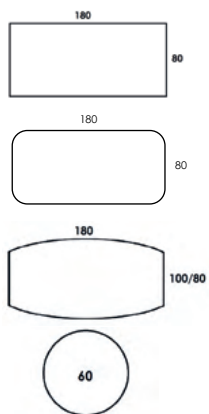

Steg 1 m² (L x B x pris/m²)	Steg 2 Tillägg vid ej raka kanter	Steg 3 Framräknat bruttopris (ej beaktat minimidebitering)	Steg 4 Ev minimidebitering	Steg 5 Bruttopris
1,8 x 0,8 x 1295 = 1865	0	1865	1195	1865
1,8 x 0,8 x 1295 = 1865	490	2355	1195	2355
1,8 x 1 x 1295 = 2331	490	2821	1195	2821
0,6 x 0,6 x 1295 = 466	490	956	1195	1195

Tillägg vid ej raka kanter

Tillägg på 490 kr per bordsskiva vid beställning av bordsskivor med ej raka sidor, dvs alla skivor som ej är kvadratiska eller rektangulära.

Minimidebitering

Minsta kostnad som debiteras per bordsskiva. Se respektive kostnad per bordsskivematerial och profil.