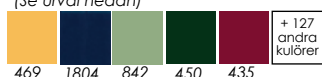

Materialutförande	Art.nr	Pris						
Bok svartbets/krom	53841	3215	-	-	-	-	-	-
Bok vitbets/krom	53842	3215	-	-	-	-	-	-
Bok kundbets/krom	53843	3535	-	-	-	-	-	-
Bok svartbets/lack	53844	3390	-	-	-	-	-	-
Bok vitbets/lack	54440	3390	-	-	-	-	-	-
Bok kundbets/lack	59019	3725	-	-	-	-	-	-

(Lack ovan: vit, svart, silver)

Klädd sits	Pris	KT/T1	T2	T3	T4	T5	
Bok svartbets/krom	54252	-	3500	3565	3615	3660	3720
Bok vitbets/krom	54253	-	3500	3565	3615	3660	3720
Bok kundbets/krom	54254	-	3850	3915	3965	4010	4070
Bok svartbets/lack	54255	-	3675	3740	3790	3835	3895
Bok vitbets/lack	54256	-	3675	3740	3790	3835	3895
Bok kundbets/lack	54257	-	4045	4110	4160	4205	4265

(Lack ovan: vit, svart, silver)

Hel kläddesl	Pris	KT/T1	T2	T3	T4	T5	
Helklädd/krom	53688	-	3300	3450	3575	3685	3820
Helklädd/lack	53854	-	3470	3615	3745	3850	3990

(Lack ovan: vit, svart, silver)

Tillval	Pris
Lack, stativ - Valfri färg (RAL)	53847
Kopplingsbeslag (fast, bipackas)	53959
Filtassar, per stol (monterade)	54200
Laminat (villkor minimiantal 30 st)	54751

(Se urval nedan)