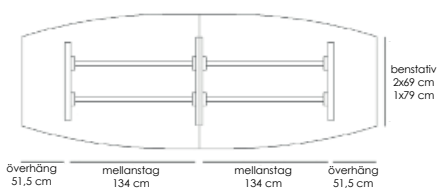

Komplett 380x120/80	Vit laminat / svart abs-kantlist / krom	53512	18680
Komplett 380x120/80	Vit laminat / svart abs-kantlist / lack (Lack ovan: vit, svart, silver)	53513	18680
Komplett 380x120/80	Björklaminat / björk abs-kantlist / krom	53514	20460
Komplett 380x120/80	Björklaminat / björk abs-kantlist / lack (Lack ovan: vit, svart, silver)	53515	20460