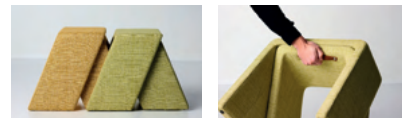

Materialutförande	Art.nr	Pris	KT/T1	T2	T3	T4	T5
Helklädd	59302	-	5490	6110	6640	7090	7665

Tillval	Art.nr	Pris	KT/T1	T2	T3	T4	T5
Handtag (1 st per puff)	59303	385	-	-	-	-	-