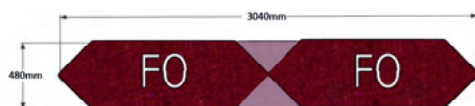

18 660:- brutto