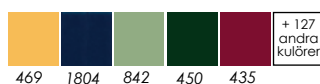

Tygåtgång 2 sitsar: 0,5 lpm
Läderåtgång sits: 0,4 m²

Tygåtgång helklädd: 0,55 lpm
Läderåtgång helklädd: 1,1 m²

Knuff är en lägre barstol i två höjder med sittskal i formpressat trä på ett underrede i kromade eller lackade medar som standard. Sittskalet kan erhållas i svart-, vit- eller kundbetsad bok, med klädd sits eller helklädd.

[Läs mer om Knuff på inoff.se/knuff](http://inoff.se/knuff)

Materialutförande	Art.nr	Pris						

Svartbetsad bok/krom	53237	3560	-	-	-	-	-	-
Vitbetsad bok/krom	53238	3560	-	-	-	-	-	-
Kundbets bok/krom	53461	3910	-	-	-	-	-	-
Svartbetsad bok/lack	53908	3750	-	-	-	-	-	-
Vitbetsad bok/lack	53909	3750	-	-	-	-	-	-
Kundbets bok/lack	53910	4130	-	-	-	-	-	-

(Lack ovan: vit, svart, silver)

Klädd sits	Pris	KT/T1	T2	T3	T4	T5

Svartbetsad bok/krom	53239	-	3860	3925	3975	4020	4080
Vitbetsad bok/krom	53240	-	3860	3925	3975	4020	4080
Kundbets bok/krom	53462	-	4170	4235	4285	4330	4390
Svartbetsad bok/lack	53911	-	4060	4120	4175	4220	4275
Vitbetsad bok/lack	53912	-	4060	4120	4175	4220	4275
Kundbets bok/lack	53913	-	4465	4530	4580	4625	4685

(Lack ovan: vit, svart, silver)

Hel klädsel	Pris	KT/T1	T2	T3	T4	T5

Helklädd/krom	52397	-	3725	3885	4025	4140	4290
Helklädd/lack	53914	-	3945	4105	4240	4360	4510

(Lack ovan: vit, svart, silver)

Tillval	Pris

Lack, stativ - Valfri färg (RAL)	54292	Startkostnad 1950 kr per RAL-kulör. Därefter 75 kr/stol.
Filtassar, per stol (monterade)	54200	40
Laminat (Villkor minimiantal 30 st)	59497	505