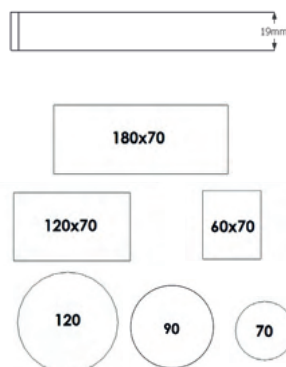

basic.

Melamin, rak kant, tjocklek 19 mm spånskiva, abs-kantlist i matchande kulör.

Mått (cm)	Vit	Ljusgrå	Information
			Se sida 54 för information om räkneexempel.
60x70 120x70 180x70	745 1095 1430	745 1095 1430	*Minimidebitering vid m²-pris: 1195 kr
diam 70 diam 90 diam 120	1190 1490 1795	1190 1490 1795	Ej raka sidor: Tillägg på 490 kr per bordsskiva, se info sida 54.
Pris per m² (se viktig information och räkneexempel på sida 54)			
	1295/m²*	1295/m²*	*vid önskemål om annan färg vänligen kontakta oss för offert
Tillval, ljuddämpande material under ytskikt.			
	890/m²	890/m²	

Vid en förfrågan om antal överstigande tre bordsskivor i specialmått, vänligen kontakta oss.

bordsskivor.

plain.

Högtryckslaminat, rak kant, tjocklek 19 mm spånskiva, abs-kantlist i matchande kulör.

Björklaminat har inför prislista 2022-04-01 modifierats något i kulör. inoff tar inget ansvar för historiska order som inte matchar nya beställningar.