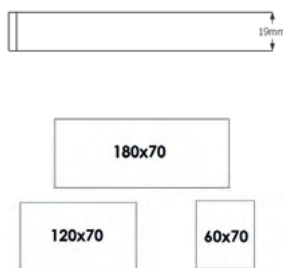

Mått (cm)	Vit	Björk	Ek	Ask	Information
					Se sida 54 för information om räkneexempel.
60x70 120x70 180x70	1395 1695 2590	1495 1995 3195	1695 2095 3695	1695 2095 3695	*Minimidebitering vid m²-pris: Vit 1245 kr Björk 1445 kr Ek/Ask 1490 kr
Pris per m² (se viktig information och räkneexempel på sida 54.)					
	2095/m²*	2145/m²*	2295/m²*	2295/m²*	Ej raka sidor: Tillägg på 490 kr per bordsskiva, se info sida 54.
Tillval, ljuddämpande material under ytskikt.					
	890/m²*	890/m²*	890/m²*	890/m²*	

Vid en förfrågan om antal överstigande tre bordsskivor i specialmått, vänligen kontakta oss.