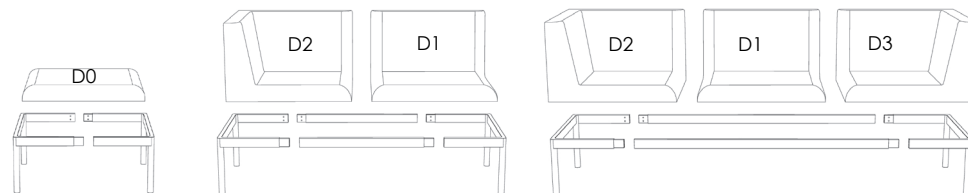

day.

Design: ODDA design studio

new

Day är en flexibel modulserie med nozagsits och kallskum som enkelt byggs ihop och som i efterhand kan ändra uttryck. Stativet, som lackas, byggs på benpar, som kombineras med stag i två olika längder om man önskar en tvåsits eller tresits. Till stativet väljer man sedan sittdelar, antingen sittmodul, sitt- och ryggmodul eller modul med armstöd/ hörnmodul. Det finns två höjder på ryggarna. Sittdelarna kläs, och delad klädsel är möjlig. Placeringen av sittdelarna kan ändras i efterhand och om man önskar en bordsskiva på någon del är det möjligt, se bord Day. I serien finns även förvaringsmodul som är lika flexibel som övriga moduler i serien, samt även skiljevägg i plywood, vars utseende kan varieras enligt önskemål.

[Läs mer om Day på inoff.se/day](http://inoff.se/day)

new

new

Bredd: 62 cm
Djup: 44 cm
Sitt höjd: 49 cm
Sitt djup: 80/120 cm
Total höjd: 20/22 cm

Tygåtgång
Sittmodul (D0): 0,9 lpm
Sitt-/ryggmodul (D1): 1,6 lpm
Hörnmodul (D2, D3): 2 lpm
Sitt-/ryggmodul (D6): 1,7 lpm
Sitt-/ryggmodul (D1+D9): 1,6 lpm
Hörnmodul (D7, D8): 2,6 lpm
Armstöd: 0,4 lpm/2 st

Läderåtgång
Sittmodul (D0): 1,4 m²
Sitt-/ryggmodul (D1): 2,2 m²
Hörnmodul (D2, D3): 2,9 m²
Sittmodul hög (D6): 2,9 m²
Sitt-/ryggmodul (D1+D9): 2,2 m²
Hörnmodul hög (D7, D8): 4,45 m²
Armstöd: 0,45 m²

Delad klädsel
Sitt-/ryggmodul (D1): 0,8 lpm / 1 lpm
1,2 m² / 1,4 m²
Hörnmodul (D2, D3): 0,7 lpm / 1,55 lpm
1 m² / 2,2 m²

Sitt-/ryggmodul hel rygg (D6)
Rygg halv mittdel: 0,97 lpm
Rygg halv ovandel: 0,8 lpm
Sitts: 0,95 lpm
(kontakta inoff vid delad klädsel i läder)

Hörnmodul, hög rygg (D7 / D8)
Rygg halv mittdel: 1,95 lpm
Rygg halv ovandel: 0,8 lpm
Sitts: 0,95 lpm
(kontakta inoff vid delad klädsel i läder)

Förvaringsmodul (D5)
Insida: 45,5 x 45,5 cm
Insida djup: 18 cm
Insats, kryss: 22 x 22 cm