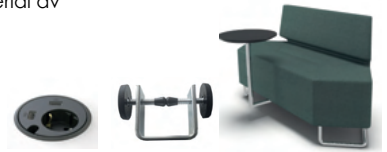

Materialutförande	Art.nr	Pris	KT/T1	T2	T3	T4	T5
F0 Bänk 152, lack Tygåtgång: 1,8 lpm Läderåtgång: 2,62 m²	54284	-	6990	7435	7820	8140	8560
F1 Sofa mittenrygg, lack Tygåtgång: 3 lpm Läderåtgång: 4,3 m²	54285	-	9930	10675	11310	11850	12540
F2H Sofa högersvängd rygg, lack Tygåtgång: 3,4 lpm Läderåtgång: 5,3 m²	54286	-	10755	11590	12315	12925	13710
F2V Sofa vänstersvängd rygg, lack Tygåtgång: 3,4 lpm Läderåtgång: 5,3 m²	54287	-	10755	11590	12315	12925	13710
F3 Sofa helrygg, lack Tygåtgång: 3,8 lpm Läderåtgång: 5,4 m²	54288	-	12440	13380	14190	14870	15745
Trekantsmodul / per st Tygåtgång: 0,80 lpm Läderåtgång: 0,65 m²	54333	-	2340	2540	2710	2855	3040

Tillval	Pris						
Kopplingsbeslag, per styck <i>(Rekommenderas 2 st per koppling)</i>	53039	260	-	-	-	-	-
Bultning <i>(istället för kopplingsbeslag)</i>	54865	335	-	-	-	-	-
Tillval krom, per benpar	53943	490	-	-	-	-	-
Tillval valfri färg (RAL), per benpar	53848	685	-	-	-	-	-
Delad klädsel <i>(tillägg på KT/T1-pris ovan)</i>		+5%	-	-	-	-	-
Powerdot <i>(1 st el, 2 st USB, se sida 92)</i>	93558001609	1090	-	-	-	-	-
Powerdot Konsol Mini, Dubbel <i>(Ange även 9355005009 eller 9355005101, se sida 92)</i>	9001000209K	1490	-	-	-	-	-
Powerdot Konsol Mini, Enkel <i>(Ange även 9355005009 eller 9355005101, se sida 92)</i>	9001000109K	1390	-	-	-	-	-
Stansade hål för bultning i golv <i>(Anges vid order)</i>	54776	465	-	-	-	-	-

Bredd: 152 cm
Djup: 48 (50) cm
Sitt höjd: 45 cm
Sitt djup: 48 cm
Total höjd: 45 (78) cm

Ytbehandling: Lack
(vit, svart, silver)

Tygåtgång: Se resp. produkt
Läderåtgång: Se resp. produkt

OBS! Powerdot levereras omonterad, kund ansvarar för kabeldragning och anslutning.

Nedan illustrationer visar exempel på hur byggbar Flipper är. Kontakta oss om ni behöver möbleringshjälp. Pris för nedan uppställningar i T1: