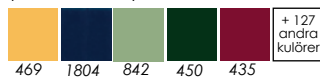

Materialutförande	Art.nr	Pris						
Bok svartbets/krom	54238	3565	-	-	-	-	-	-
Bok vitbets/krom	54239	3565	-	-	-	-	-	-
Bok kundbets/krom	54240	3925	-	-	-	-	-	-
Bok svartbets/lack	54241	3750	-	-	-	-	-	-
Bok vitbets/lack	54242	3750	-	-	-	-	-	-
Bok kundbets/lack	54243	4120	-	-	-	-	-	-

Lack ovan: vit, svart, silver

Klädd sits	Art.nr	Pris	KT/T1	T2	T3	T4	T5
Bok svartbets/krom	54244	-	3895	3955	4010	4055	4110
Bok vitbets/krom	54245	-	3895	3955	4010	4055	4110
Bok kundbets/krom	54246	-	4275	4335	4390	4435	4490
Bok svartbets/lack	54247	-	4075	4140	4190	4235	4295
Bok vitbets/lack	54248	-	4075	4140	4190	4235	4295
Bok kundbets/lack	54249	-	4475	4540	4590	4635	4695

Lack ovan: vit, svart, silver

Hel kläddsel	Art.nr	Pris	KT/T1	T2	T3	T4	T5
Helklädd/krom	54250	-	3565	3715	3840	3950	4085
Helklädd/lack	54251	-	3635	3785	3910	4020	4155

Lack ovan: vit, svart, silver

Tillval	Art.nr	Pris					
Lack, stativ - Valfri färg (RAL)	53847	Startkostnad 1950 kr per RAL-kulör. Därefter 75 kr/stol.					
Kopplingsbeslag (fast, bipackas)	53959	375	-	-	-	-	-
Filtassar, per stol (monterade)	54200	40	-	-	-	-	-
Laminat (villkor minimiantal 30 st)	54751	515	-	-	-	-	-

(Se urval nedan)