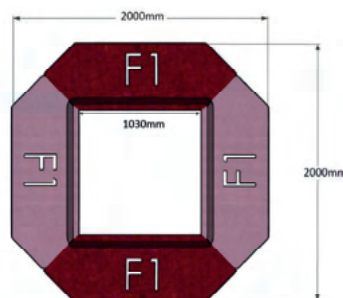

39 720:- brutto