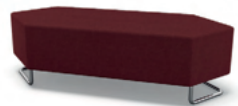

Flipper är en svenskproducerad modulär sittmöbel med stora möjligheter att anpassas utifrån miljö och behov. Flipper består av en stomme i plywood och stoppningsmaterial av kallsaum. Flipper bjuder på ett flexibelt sittande oavsett rum och miljö.

Se sida 74 för mer information om Flipper pall.

friend.

Design: Josefine Alpen