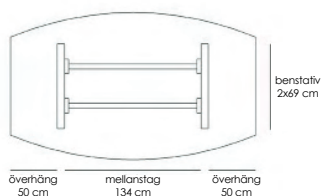

[Lös mer om Stand by på inoff.se/standby](https://inoff.se/standby)

Teknisk information / mått, cm Materialutförande Art.nr Pris

Exempel på kompletta bord, totalhöjd 72 cm.

Komplett ellips 190x100	Vit laminat / svart abs-kantlist / krom	53496	10030
Komplett ellips 190x100	Vit laminat / svart abs-kantlist / lack (Lack ovan: vit, svart, silver)	53497	10030
Komplett ellips 190x100	Björklaminat / björk abs-kantlist / krom	53498	10580
Komplett ellips 190x100	Björklaminat / björk abs-kantlist / lack (Lack ovan: vit, svart, silver)	53499	10580