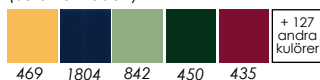

Materialutförande	Art.nr	Pris						
Bok svartbets/krom	53229	2595	-	-	-	-	-	-
Bok vitbets/krom	53230	2595	-	-	-	-	-	-
Bok kundbets/krom	53457	2855	-	-	-	-	-	-
Bok svartbets/lack	53826	2755	-	-	-	-	-	-
Bok vitbets/lack	53827	2755	-	-	-	-	-	-
Bok kundbets/lack	53828	3025	-	-	-	-	-	-

(Lack ovan: vit, svart, silver)

Klädd sits	Pris	KT/T1	T2	T3	T4	T5	
Bok svartbets/krom	53231	-	2890	2950	3005	3045	3105
Bok vitbets/krom	53232	-	2890	2950	3005	3045	3105
Bok kundbets/krom	53458	-	3175	3235	3290	3335	3390
Bok svartbets/lack	53829	-	3050	3110	3165	3210	3265
Bok vitbets/lack	53830	-	3050	3110	3165	3210	3265
Bok kundbets/lack	53831	-	3355	3415	3470	3515	3570

(Lack ovan: vit, svart, silver)

Hel klädsel	Pris	KT/T1	T2	T3	T4	T5	
Helklädd/krom	51758	-	2705	2850	2980	3085	3225
Helklädd/lack	53832	-	2760	2910	3035	3145	3285

(Lack ovan: vit, svart, silver)

Tillval	Pris
Lack, stativ - Valfri färg (RAL)	53847
Kopplingsbeslag (fast, bipackas)	53959
Filtassar, per stol (monterade)	54200
Laminat (villkor minimiantal 30 st)	54751

(Se urval nedan)