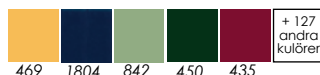

Materialutförande	Art.nr	Pris						
Bok svartbets/krom	54224	3455	-	-	-	-	-	-
Bok vitbets/krom	54225	3455	-	-	-	-	-	-
Bok kundbets/krom	54226	3800	-	-	-	-	-	-
Bok svartbets/lack	54227	3805	-	-	-	-	-	-
Bok vitbets/lack	54228	3805	-	-	-	-	-	-
Bok kundbets/lack	54229	4195	-	-	-	-	-	-

(Lack ovan: vit, svart, silver)

Klädd sits	Art.nr	Pris	KT/T1	T2	T3	T4	T5
Bok svartbets/krom	54230	-	3785	3845	3900	3945	4000
Bok vitbets/krom	54231	-	3785	3845	3900	3945	4000
Bok kundbets/krom	54232	-	4155	4220	4270	4315	4375
Bok svartbets/lack	54233	-	3805	3870	3920	3965	4025
Bok vitbets/lack	54234	-	3805	3870	3920	3965	4025
Bok kundbets/lack	54235	-	4195	4255	4310	4355	4410

(Lack ovan: vit, svart, silver)

Hel kläddel	Art.nr	Pris	KT/T1	T2	T3	T4	T5
Helklädd/krom	54236	-	3550	3700	3825	3935	4075
Helklädd/lack	54237	-	3575	3720	3850	3955	4095

(Lack ovan: vit, svart, silver)

Tillval	Art.nr	Pris					
Lack, stativ - Valfri färg (RAL)	53847		Startkostnad 1950 kr per RAL-kulör. Därefter 75 kr/stol.				
Kopplingsbeslag (fast, bipackas)	53959	375	-	-	-	-	-
Filtassar, per stol (monterade)	54200	40	-	-	-	-	-
Laminat (villkor minimiantal 30 st)	54751	515	-	-	-	-	-

(Se urval nedan)