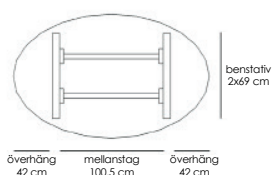

[Lös mer om Stand by på inoff.se/standby](https://inoff.se/standby)

Teknisk information / mått, cm Materialutförande Art.nr Pris

Exempel på kompletta bord, totalhöjd 72 cm.

Komplett ellips 190x100	Vit laminat / svart abs-kantlist / krom	53496	10030
Komplett ellips 190x100	Vit laminat / svart abs-kantlist / lack (Lack ovan: vit, svart, silver)	53497	10030
Komplett ellips 190x100	Björklaminat / björk abs-kantlist / krom	53498	10580
Komplett ellips 190x100	Björklaminat / björk abs-kantlist / lack (Lack ovan: vit, svart, silver)	53499	10580