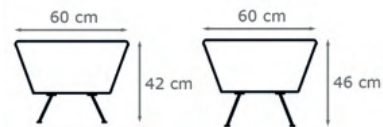

support.

Design: Tom Stepp

Support är en svenskproducerad serie som består av soffor och pallar som kläs i valfritt tyg, konstläder eller läder. Benen finns såväl i metall som trä och är alltid försedda med ställfötter och kan fås i två höjder, 42 eller 46 cm. Support har nozagbotten och är stoppad med kallskum.

Bordet Flex är anpassat för våra modulära soffserier, Play, Support och Flipper. Se sid 40.

[Läs mer om Support på inoff.se/support](http://inoff.se/support)

Materialutförande	Art.nr	Pris	KT/T1	T2	T3	T4	T5
Rak Pall 60, krom Längd: 60 cm Tygåtgång: 1,3 lpm Läderåtgång: 1,55 m²	51873	-	4135	4460	4735	4970	5270
Rak Pall 120, krom Längd: 120 cm Tygåtgång: 1,9 lpm Läderåtgång: 2,6 m²	51833	-	6350	6820	7225	7565	8005
Rak Pall 180, krom Längd: 180 cm Tygåtgång: 2,6 lpm Läderåtgång: 3,2 m²	51834	-	8595	9235	9790	10255	10855
Rund pall 90, krom Diameter: 90 cm Tygåtgång: 1,7 lpm Läderåtgång: 2 m²	52304	-	7565	7985	8345	8650	9045
Pall svängd 230, krom Diagonalmått: 230 cm Tygåtgång: 3 lpm Läderåtgång: 3,95 m²	52306	-	16150	16890	17530	18065	18760

Bredd: Se resp. produkt
Djup: 60 cm
Sitt höjd: 42 (46) cm
Sitt djup: 60 cm
Total höjd: 42 (46) cm

Tygåtgång: Se resp. produkt

Tillval	Pris							
Tillval valfri färg (RAL), per 1 st ben	54752	230	-	-	-	-	-	-
Kopplingsbeslag, per styck <i>(Rekommenderas 2st per koppling)</i>	53039	260	-	-	-	-	-	-
Bultning <i>(istället för kopplingsbeslag)</i>	54865	335	-	-	-	-	-	-
Powerdot Konsol Mini, Dubbel <i>(Ange även 9355005009 eller 9355005101, se sida 92)</i>	9001000209K	1490	-	-	-	-	-	-
Powerdot Konsol Mini, Enkel <i>(Ange även 9355005009 eller 9355005101, se sida 92)</i>	9001000109K	1390	-	-	-	-	-	-
Tillval trästativ (klarlackad ask, per 1 st ben)	54734	470	-	-	-	-	-	-
Tillval trästativ (kundbets NCS, per 1 st ben)	54735	650	-	-	-	-	-	-
Delad klädsel <i>(tillägg på KT/T1-pris ovan)</i>		+5%	-	-	-	-	-	-