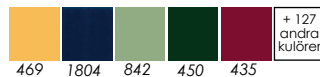

Materialutförande	Art.nr	Pris						
Bok svartbets/krom	54210	5985	-	-	-	-	-	-
Bok vitbets/krom	54211	5985	-	-	-	-	-	-
Bok kundbets/krom	54212	6585	-	-	-	-	-	-
Bok svartbets/lack	54213	5985	-	-	-	-	-	-
Bok vitbets/lack	54214	5985	-	-	-	-	-	-
Bok kundbets/lack	54215	6585	-	-	-	-	-	-

(Lack ovan: vit, svart, silver)

Klädd sits	Pris	KT/T1	T2	T3	T4	T5	
Bok svartbets/krom	54216	-	6315	6375	6430	6475	6530
Bok vitbets/krom	54217	-	6315	6375	6430	6475	6530
Bok kundbets/krom	54218	-	6795	6855	6910	6955	7015
Bok svartbets/lack	54219	-	6315	6375	6430	6475	6530
Bok vitbets/lack	54220	-	6315	6375	6430	6475	6530
Bok kundbets/lack	54221	-	6795	6855	6910	6955	7015

(Lack ovan: vit, svart, silver)

Hel klädsel	Pris	KT/T1	T2	T3	T4	T5	
Helklädd/krom	54222	-	5975	6120	6250	6355	6495
Helklädd/lack	54223	-	5975	6120	6250	6355	6495

(Lack ovan: vit, svart, silver)

Tillval	Pris					
Lack, stativ - Valfri färg (RAL)	53847	Startkostnad 1950 kr per RAL-kulör. Därefter 75 kr per stol.				
Armstöd per stol	54198	1270	-	-	-	-
<i>(Gäller endast för helklädsel)</i>						
Höj- och sänkbar	54869	795	-	-	-	-
Laminat (villkor minimiantal 30 st)	54751	515	-	-	-	-

(Se urval nedan)