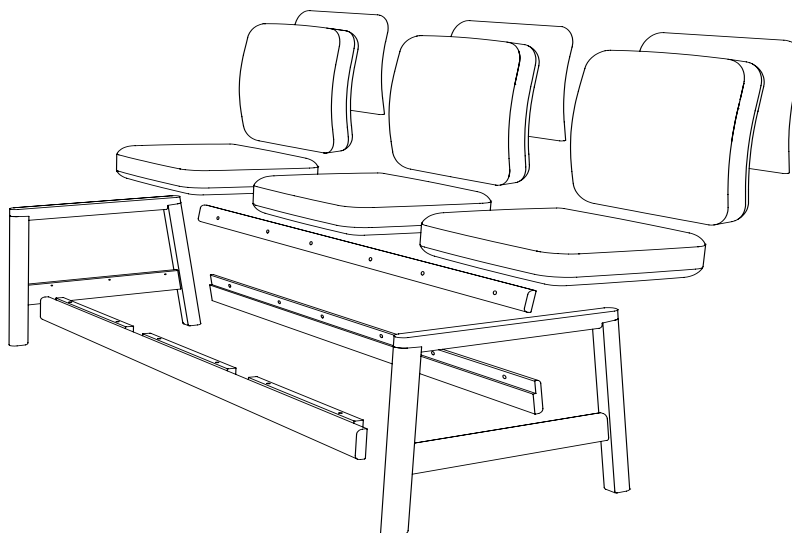

(komplett en enhet)

Stativ 2-sits soffa

Björk klarlack	59437 + 59445	3795
Björk vitbets	59438 + 59446	3795
Björk kundbets	59440 + 59448	4295

(komplett en enhet)

Stativ 3-sits soffa

Björk klarlack	59437 + 59449	4395
Björk vitbets	59438 + 59450	4395
Björk kundbets	59440 + 59452	4995

(komplett en enhet)

2. Sitt-/ryggmoduler

Sittmodul	59453	-	1395	1560	1700	1815	1970
Ryggmodul	59454	-	1395	1630	1830	2000	2220
Bakstycke	59455	-	1035	1160	1270	1360	1480

Tillval	Pris	KT/T1	T2	T3	T4	T5

Armstödsydd, per par (Tygätgång 3,6 lpm/par)	59456	-	1995	2885	3650	4295	5125
Extra klädsel till sittdyna	59457	-	895	1060	1200	1315	1470
Urinröv till sittdyna	59459	895	-	-	-	-	-
Urinröv till rygg	59460	895	-	-	-	-	-
Extra lack (för desinfektionsmedel)	59461	995	-	-	-	-	-
(Måste anges vid order)							
Filtfassar (bipackas)	59462	40	-	-	-	-	-
Delad klädsel (tillägg på KT/T1-pris ovan)		+5%	-	-	-	-	-

Bredd (fåtölj):	72 cm
Bredd (2-sits soffa):	136 cm
Bredd (3-sits soffa):	204 cm
Djup:	80 cm
Sitt höjd:	46 cm
Sitt djup:	53 cm
Total höjd:	81 cm

Volym fåtölj:	0,52 m3
Vikt fåtölj:	21 kg
Volym 2-sits soffa:	0,95 m3
Vikt 2-sits soffa:	35 kg
Volym 3-sits soffa:	1,4 m3
Vikt 3-sits soffa:	47,5 kg

Tygätgång fåtölj:	2,12 lpm
Delad klädsel fåtölj:	
Ryggdyna:	0,95 lpm
Sits:	0,66 lpm
Ryggpanel:	0,51 lpm

Tygätgång 2-sits:	4,24 lpm
Delad klädsel	
Ryggdyna:	1,9 lpm
Sits:	1,32 lpm
Ryggpanel:	1,02 lpm

Tygätgång 3-sits:	6,36 lpm
Delad klädsel	
Ryggdyna:	2,85 lpm
Sits:	1,98 lpm
Ryggpanel:	1,53 lpm

soffor / fåtöljer.

inoff.