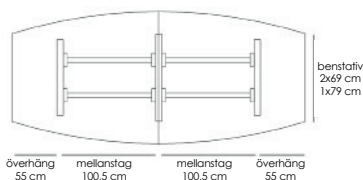

Komplett 240x120/80	Vit laminat / svart abs-kantlist / krom	53500	10865
Komplett 240x120/80	Vit laminat / svart abs-kantlist / lack (Lack ovan: vit, svart, silver)	53501	10865
Komplett 240x120/80	Björklaminat / björk abs-kantlist / krom	53502	11840
Komplett 240x120/80	Björklaminat / björk abs-kantlist / lack (Lack ovan: vit, svart, silver)	53503	11840