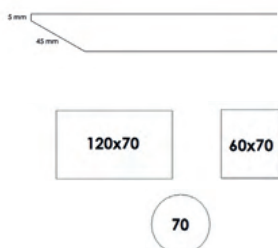

Mått (cm)	Klarlack	Kundbets	Förslag kundbets:	Information
60x70 120x70 180x70	offert** offert** offert**	offert** offert** offert**		Se sida 54 för information om räkneexempel.
diam 70	offert**	offert**		** Pga omvärldsläget och de variationer i pris och leveranstid som det innebär för bordsskivor i massiv ek väljer vi att tills vidare offerera detta från projekt till projekt.
Pris per m²	offert**	offert**		
	offert**	offert**		

Förslag kundbets:

Vitbets

Svartbets

inoff.