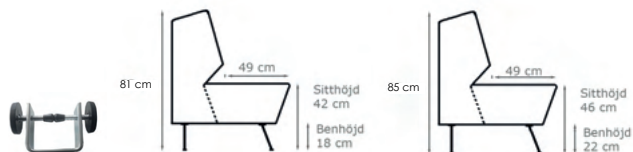

support.

Design: Tom Stepp

Support är en svenskproducerad serie som består av soffor och pallar som kläs i valfritt tyg, konstläder eller läder. Benen finns såväl i metall som trä och är alltid försedda med ställfötter och kan fås i två höjder, 42 eller 46 cm. Support har nozagbotten och är stoppad med kallsaum.

Bordet Flex är anpassat för våra modulära soffserier, Play, Support och Flipper. Se sid 40

[Läs mer om Support på inoff.se/support](http://inoff.se/support)