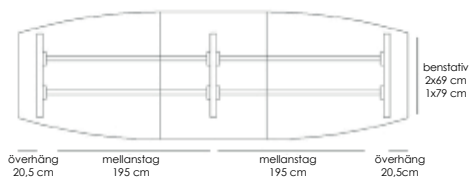

Komplett 440x120/80	Vit laminat / svart abs-kantlist / krom	53520	22630
Komplett 440x120/80	Vit laminat / svart abs-kantlist / lack (Lack ovan: vit, svart, silver)	53521	22630
Komplett 440x120/80	Björklaminat / björk abs-kantlist / krom	53522	24325
Komplett 440x120/80	Björklaminat / björk abs-kantlist / lack (Lack ovan: vit, svart, silver)	53523	24325