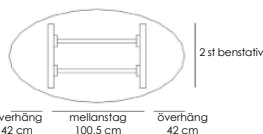

[Läs mer om Line på inoff.se/line](https://www.inoff.se/line)

Teknisk information / mått, cm

Materialutförande

Art.nr

Pris

Exempel på kompletta bord, totalhöjd 72 cm.

Komplett ellips 190x100	Vit laminat / svart abs-kantlist / krom	53468	9300
Komplett ellips 190x100	Vit laminat / svart abs-kantlist / lack (Lack ovan: vit, svart, silver)	53469	9140
Komplett ellips 190x100	Björklaminat / björk abs-kantlist / krom	53470	9850
Komplett ellips 190x100	Björklaminat / björk abs-kantlist / lack (Lack ovan: vit, svart, silver)	53471	9690
Komplett 240x120/80	Vit laminat / svart abs-kantlist / krom	53472	10295
Komplett 240x120/80	Vit laminat / svart abs-kantlist / lack (Lack ovan: vit, svart, silver)	53473	10135
Komplett 240x120/80	Björklaminat / björk abs-kantlist / krom	53474	11270
Komplett 240x120/80	Björklaminat / björk abs-kantlist / lack (Lack ovan: vit, svart, silver)	53475	11110
Komplett 320x120/80	Vit laminat / svart abs-kantlist / krom	53480	16845
Komplett 320x120/80	Vit laminat / svart abs-kantlist / lack (Lack ovan: vit, svart, silver)	53481	16295
Komplett 320x120/80	Björklaminat / björk abs-kantlist / krom	53482	17935
Komplett 320x120/80	Björklaminat / björk abs-kantlist / lack (Lack ovan: vit, svart, silver)	53483	17385
Komplett 380x120/80	Vit laminat / svart abs-kantlist / krom	53484	17845
Komplett 380x120/80	Vit laminat / svart abs-kantlist / lack (Lack ovan: vit, svart, silver)	53485	17295
Komplett 380x120/80	Björklaminat / björk abs-kantlist / krom	53486	19625
Komplett 380x120/80	Björklaminat / björk abs-kantlist / lack (Lack ovan: vit, svart, silver)	53487	19075
Komplett 440x120/80	Vit laminat / svart abs-kantlist / krom	53492	20805
Komplett 440x120/80	Vit laminat / svart abs-kantlist / lack (Lack ovan: vit, svart, silver)	53493	20255
Komplett 440x120/80	Björklaminat / björk abs-kantlist / krom	53494	22500
Komplett 440x120/80	Björklaminat / björk abs-kantlist / lack (Lack ovan: vit, svart, silver)	53495	21950