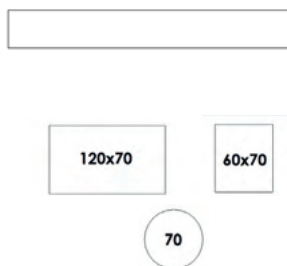

Mått (cm)	Klarlack	Kundbets	Förslag kundbets:	Information
60x70 120x70 180x70	offert** offert** offert**	offert** offert** offert**		Se sida 54 för information om räkneexempel.
diam 70	offert**	offert**		** Pga omvärldsläget och de variationer i pris och leveranstid som det innebär för bordsskivor i massiv ek väljer vi att tills vidare offerera detta från projekt till projekt.
Pris per m²	offert**	offert**		
	offert**	offert**		

Förslag kundbets:

Vitbets

Svartbets

profile.

Massiv fingerskarvad ek fasad kant, tjocklek 20 mm. Önskas tjocklek 30 eller 40 mm kontakta oss för offert.