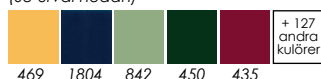

Materialutförande	Art.nr	Pris						

Bok svartbets/krom	53798	2500	-	-	-	-	-	-
Bok vitbets/krom	53799	2500	-	-	-	-	-	-
Bok kundbets/krom	53800	2750	-	-	-	-	-	-
Bok svartbets/lack	53801	2655	-	-	-	-	-	-
Bok vitbets/lack	53802	2655	-	-	-	-	-	-
Bok kundbets/lack	53803	2925	-	-	-	-	-	-

(Lack ovan: vit, svart, silver)

Klädd sits	Pris	KT/T1	T2	T3	T4	T5

Bok svartbets/krom	53804	-	2785	2845	2900	2940	3000
Bok vitbets/krom	53805	-	2785	2845	2900	2940	3000
Bok kundbets/krom	53806	-	3060	3120	3175	3220	3275
Bok svartbets/lack	53807	-	2935	3000	3050	3095	3155
Bok vitbets/lack	53808	-	2935	3000	3050	3095	3155
Bok kundbets/lack	53809	-	3235	3295	3350	3395	3450

(Lack ovan: vit, svart, silver)

Hel klädsel	Pris	KT/T1	T2	T3	T4	T5

Helklädd/krom	53810	-	2555	2705	2835	2940	3080
Helklädd/lack	53811	-	2710	2860	2985	3095	3230

(Lack ovan: vit, svart, silver)

Tillval	Pris

Lack, stativ - Valfri färg (RAL)	53847	Startkostnad 1950 kr per RAL-kulör. Därefter 75 kr/stol.
Kopplingsbeslag (fast, bipackas)	53959	375 - - - - -
Filtassar, per stol (monterade)	54200	40 - - - - -
Laminat (villkor minimalt 30 st)	54751	515 - - - - -

(Se urval nedan)