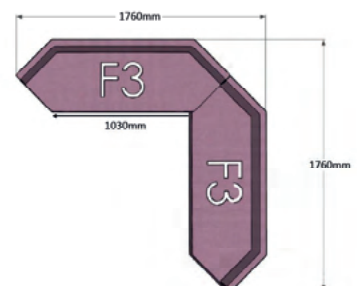

24 880:- brutto

inoff.