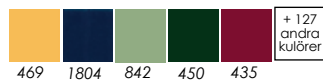

Materialutförande	Art.nr	Pris

Bok svartbets/krom	53233	3010	-	-	-	-	-
Bok vitbets/krom	53234	3010	-	-	-	-	-
Bok kundbets/krom	53459	3315	-	-	-	-	-
Bok svartbets/lack	53833	3180	-	-	-	-	-
Bok vitbets/lack	53834	3180	-	-	-	-	-
Bok kundbets/lack	53835	3495	-	-	-	-	-

(Lack ovan: vit, svart, silver)

Klädd sits	Pris	KT/T1	T2	T3	T4	T5

Bok svartbets/krom	53235	-	3300	3360	3415	3460	3520
Bok vitbets/krom	53236	-	3300	3360	3415	3460	3520
Bok kundbets/krom	53460	-	3635	3700	3750	3795	3855
Bok svartbets/lack	53836	-	3470	3530	3585	3630	3685
Bok vitbets/lack	53837	-	3470	3530	3585	3630	3685
Bok kundbets/lack	53838	-	3820	3880	3935	3975	4035

(Lack ovan: vit, svart, silver)

Hel kläddsel	Pris	KT/T1	T2	T3	T4	T5

Helklädd/krom	51783	-	3150	3300	3425	3535	3670
Helklädd/lack	53840	-	3320	3470	3595	3705	3845

(Lack ovan: vit, svart, silver)

Tillval	Pris

Lack, stativ - Valfri färg (RAL)	53847	Startkostnad 1950 kr per RAL-kulör. Därefter 75 kr/stol.
Kopplingsbeslag (fast, bipackas)	53959	375
Filtassar, per stol (monterade)	54200	40
Laminat (villkor minimiantal 30 st)	54751	515

(Se urval nedan)