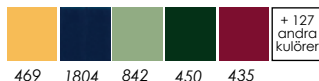

Materialutförande	Art.nr	Pris						

Bok svartbets/krom	53812	4680	-	-	-	-	-	-
Bok vitbets/krom	53813	4680	-	-	-	-	-	-
Bok kundbets/krom	53814	5140	-	-	-	-	-	-
Bok svartbets/lack	53815	4680	-	-	-	-	-	-
Bok vitbets/lack	53816	4680	-	-	-	-	-	-
Bok kundbets/lack	53817	5140	-	-	-	-	-	-

(Lack ovan: vit, svart, silver)

Klädd sits	Pris	KT/T1	T2	T3	T4	T5

Bok svartbets/krom	53818	-	5005	5065	5120	5165	5225
Bok vitbets/krom	53819	-	5005	5065	5120	5165	5225
Bok kundbets/krom	53820	-	5510	5570	5625	5670	5730
Bok svartbets/lack	53821	-	5005	5065	5120	5165	5225
Bok vitbets/lack	53822	-	5005	5065	5120	5165	5225
Bok kundbets/lack	53823	-	5510	5570	5625	5670	5730

(Lack ovan: vit, svart, silver)

Hel klädsel	Pris	KT/T1	T2	T3	T4	T5

Helklädd/krom	53824	-	4685	4835	4960	5070	5210
Helklädd/lack	53825	-	4685	4835	4960	5070	5210

(Lack ovan: vit, svart, silver)

Tillval	Pris

Lack, stativ - Valfri färg (RAL)	53847	Startkostnad 1950 kr per RAL-kulör. Därefter 75 kr per stol.
Armstöd per stol	54198	1270
Filtassar, per stol (monterade)	54200	40
Laminat (villkor minimiantal 30 st)	54751	515

(Se urval nedan)