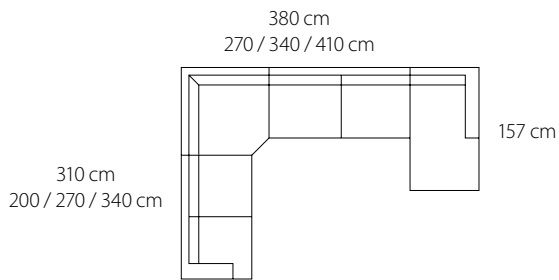

Kombinationsexempel

Måtten på understa raden anger möjliga mått på liknande kombinationer. Kombinationen kan få en annan fördelning av dynor beroende på vilka delar som väljs.