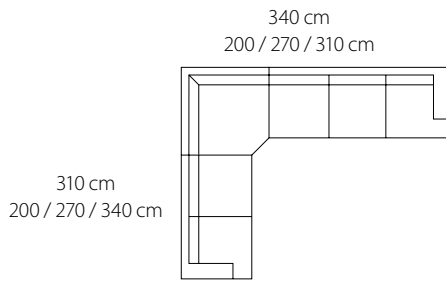

Kombinationsexempel

Måtten på understa raden anger möjliga mått på liknande kombinationer. Kombinationen kan få en annan fördelning av dynor beroende på vilka delar som väljs.