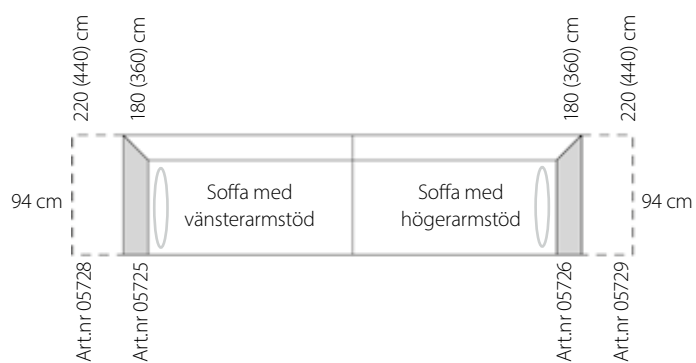

Kombinationsexempel

Vid kombination hörnsoffa ingår en hörnryggkudde för att skapa ett hörn.

*Den öppna ytan på Canapé delen är alltid 70 cm, medan ryggen blir längre vid de större måtten.