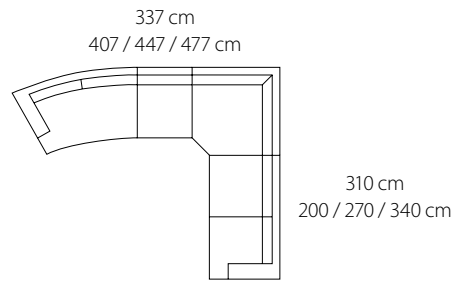

Kombinationsexempel

Måtten på understa raden anger möjliga mått på liknande kombinationer. Kombinationen kan få en annan fördelning av dynor beroende på vilka delar som väljs.