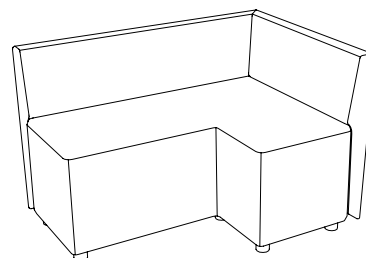

Ben

Sitthöjd (cm) 44
Total höjd (cm) 44
Total bredd 1 (cm) 72
Total bredd 2 (cm) 102
Total djup (cm) 42
Vikt (kg) 23,0
Volym (m³) 0,399

Ben with back

Sitthöjd (cm) 44
Total höjd (cm) 72
Total bredd 1 (cm) 82
Total bredd 2 (cm) 112
Total djup (cm) 52
Vikt (kg) 50,0
Volym (m³) 0,787

Benny

Sitthöjd (cm) 44
Total höjd (cm) 44
Total bredd 1 (cm) 72
Total bredd 2 (cm) 102
Total djup (cm) 42
Vikt (kg) 23,0
Volym (m³) 0,399

Benny with back

Sitthöjd (cm) 44
Total höjd (cm) 72
Total bredd 1 (cm) 82
Total bredd 2 (cm) 112
Total djup (cm) 52
Vikt (kg) 50,0
Volym (m³) 0,787

Bib

Sitthöjd (cm) 44
Total höjd (cm) 44
Total bredd (cm) 32
Total djup (cm) 32
Vikt (kg) 5,0
Volym (m³) 0,069

Bill

Sitthöjd (cm) 44
Total höjd (cm) 44
Total bredd (cm) 42
Total djup (cm) 42
Vikt (kg) 9,0
Volym (m³) 0,087

Bill with back

Sitthöjd (cm) 44
Total höjd (cm) 72
Total bredd (cm) 42
Total djup (cm) 52
Vikt (kg) 15,0
Volym (m³) 0,203

Bill with corner back

Sitthöjd (cm) 44
Total höjd (cm) 72
Total bredd (cm) 52
Total djup (cm) 52
Vikt (kg) 21,0
Volym (m³) 0,203

Billy

Sitthöjd (cm) 44
Total höjd (cm) 44
Total bredd (cm) 60
Total djup (cm) 60
Vikt (kg) 16,0
Volym (m³) 0,181

Bob

Sitthöjd (cm) 44
Total höjd (cm) 44
Total bredd (cm) 38
Total djup (cm) 38
Vikt (kg) 6,0
Volym (m³) 0,069

Bobby

Sitthöjd (cm) 44
Total höjd (cm) 44
Total bredd (cm) 50
Total djup (cm) 50
Vikt (kg) 9,0
Volym (m³) 0,116

Bongo

Sitthöjd (cm) 44
Total höjd (cm) 44
Total bredd (cm) 45
Total djup (cm) 45
Vikt (kg) 8,0
Volym (m³) 0,087