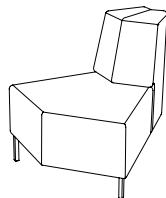

U-sit-85

Sitthöjd (cm) 42/46
Sittdjup (cm) 45
Total höjd (cm) 75/79
Total bredd (cm) 75
Total djup (cm) 80
Vikt (kg) 30,0
Volym (m³) 0,68