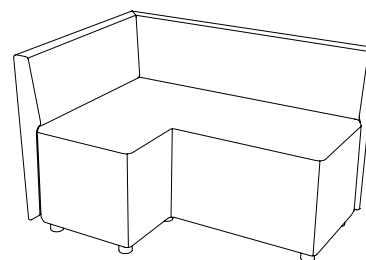

Ben

Sitthöjd (cm) 44
Total höjd (cm) 44
Total bredd 1 (cm) 72
Total bredd 2 (cm) 102
Total djup (cm) 42
Vikt (kg) 23,0
Volym (m³) 0,399

Ben with back

Sitthöjd (cm) 44
Total höjd (cm) 72
Total bredd 1 (cm) 82
Total bredd 2 (cm) 112
Total djup (cm) 52
Vikt (kg) 50,0
Volym (m³) 0,787

Benny

Sitthöjd (cm) 44
Total höjd (cm) 44
Total bredd 1 (cm) 72
Total bredd 2 (cm) 102
Total djup (cm) 42
Vikt (kg) 23,0
Volym (m³) 0,399

Benny with back

Sitthöjd (cm) 44
Total höjd (cm) 72
Total bredd 1 (cm) 82
Total bredd 2 (cm) 112
Total djup (cm) 52
Vikt (kg) 50,0
Volym (m³) 0,787

Bib

Sitthöjd (cm) 44
Total höjd (cm) 44
Total bredd (cm) 32
Total djup (cm) 32
Vikt (kg) 5,0
Volym (m³) 0,069

Bill

Sitthöjd (cm) 44
Total höjd (cm) 44
Total bredd (cm) 42
Total djup (cm) 42
Vikt (kg) 9,0
Volym (m³) 0,087

Bill with back

Sitthöjd (cm) 44
Total höjd (cm) 72
Total bredd (cm) 42
Total djup (cm) 52
Vikt (kg) 15,0
Volym (m³) 0,203

Bill with corner back

Sitthöjd (cm) 44
Total höjd (cm) 72
Total bredd (cm) 52
Total djup (cm) 52
Vikt (kg) 21,0
Volym (m³) 0,203

Billy

Sitthöjd (cm) 44
Total höjd (cm) 44
Total bredd (cm) 60
Total djup (cm) 60
Vikt (kg) 16,0
Volym (m³) 0,181

Bob

Sitthöjd (cm) 44
Total höjd (cm) 44
Total bredd (cm) 38
Total djup (cm) 38
Vikt (kg) 6,0
Volym (m³) 0,069

Bobby

Sitthöjd (cm) 44
Total höjd (cm) 44
Total bredd (cm) 50
Total djup (cm) 50
Vikt (kg) 9,0
Volym (m³) 0,116

Bongo

Sitthöjd (cm) 44
Total höjd (cm) 44
Total bredd (cm) 45
Total djup (cm) 45
Vikt (kg) 8,0
Volym (m³) 0,087