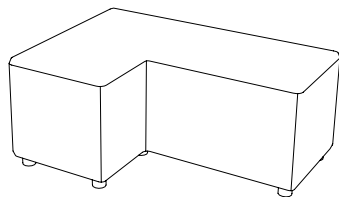

Ben

Sitthöjd (cm) 44
Total höjd (cm) 44
Total bredd 1 (cm) 72
Total bredd 2 (cm) 102
Total djup (cm) 42
Vikt (kg) 23,0
Volym (m³) 0,399

Ben with back

Sitthöjd (cm) 44
Total höjd (cm) 72
Total bredd 1 (cm) 82
Total bredd 2 (cm) 112
Total djup (cm) 52
Vikt (kg) 50,0
Volym (m³) 0,787