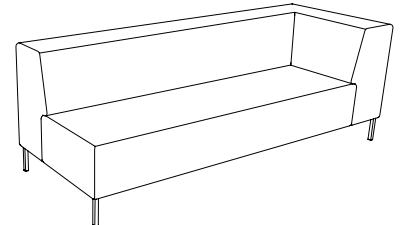

U-sit-83-corner-back-right

Sitthöjd (cm) 42/46
Sittdjup (cm) 45
Total höjd (cm) 75/79
Total bredd (cm) 214
Total djup (cm) 80
Vikt (kg) 100,0
Volym (m³) 1,408