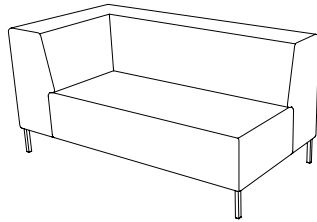

U-sit-82-corner-back-left

Sitthöjd (cm) 42/46
Sittdjup (cm) 45
Total höjd (cm) 75/79
Total bredd (cm) 154
Total djup (cm) 80
Vikt (kg) 73,0
Volym (m³) 1,246