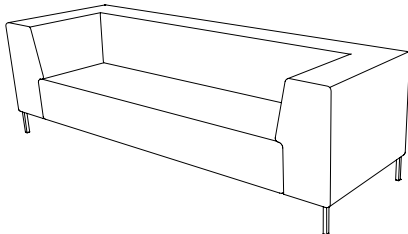

U-sit-83-double-corner-back

Sitthöjd (cm) 42/46
Sittdjup (cm) 45
Total höjd (cm) 75/79
Total bredd (cm) 248
Total djup (cm) 80
Vikt (kg) 123,0
Volym (m³) 1,568

U-sit-84

Sitthöjd (cm) 42/46
Sittdjup (cm) 45
Total höjd (cm) 75/79
Total bredd (cm) 80
Total djup (cm) 80
Vikt (kg) 43,0
Volym (m³) 0,416