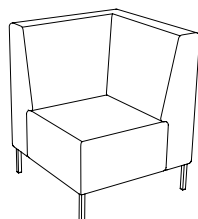

U-sit-74

Sitthöjd (cm) 42/46
Sittdjup (cm) 45
Total höjd (cm) 84/88
Total bredd (cm) 70
Total djup (cm) 70
Vikt (kg) 38,0
Volym (m³) 0,512