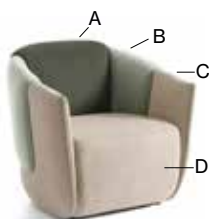

Norma 1-sits

Sitthöjd (cm)	43
Total höjd (cm)	78
Total bredd (cm)	80
Total djup (cm)	73
Vikt (kg)	26
Volym (m³)	0,512

Norma 2-sits

Sitthöjd (cm)	43
Total höjd (cm)	78
Total bredd (cm)	146
Total djup (cm)	73
Vikt (kg)	48
Volym (m³)	1,08