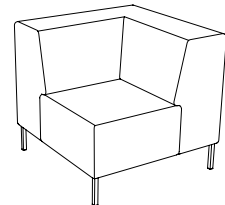

U-sit-84

Sitthöjd (cm) 42/46
Sittdjup (cm) 45
Total höjd (cm) 75/79
Total bredd (cm) 80
Total djup (cm) 80
Vikt (kg) 43,0
Volym (m³) 0,416