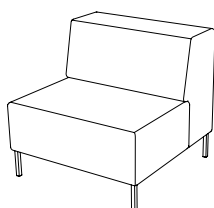

U-sit-81

Sitthöjd (cm) 42/46
Sittdjup (cm) 45
Total höjd (cm) 75/79
Total bredd (cm) 80
Total djup (cm) 80
Vikt (kg) 37,0
Volym (m³) 0,416