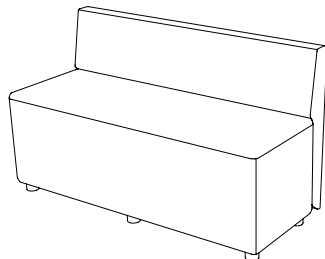

Buster with back

Sitthöjd (cm) 44
Total höjd (cm) 72
Total bredd (cm) 122
Total djup (cm) 52
Vikt (kg) 38,0
Volym (m³) 0,746