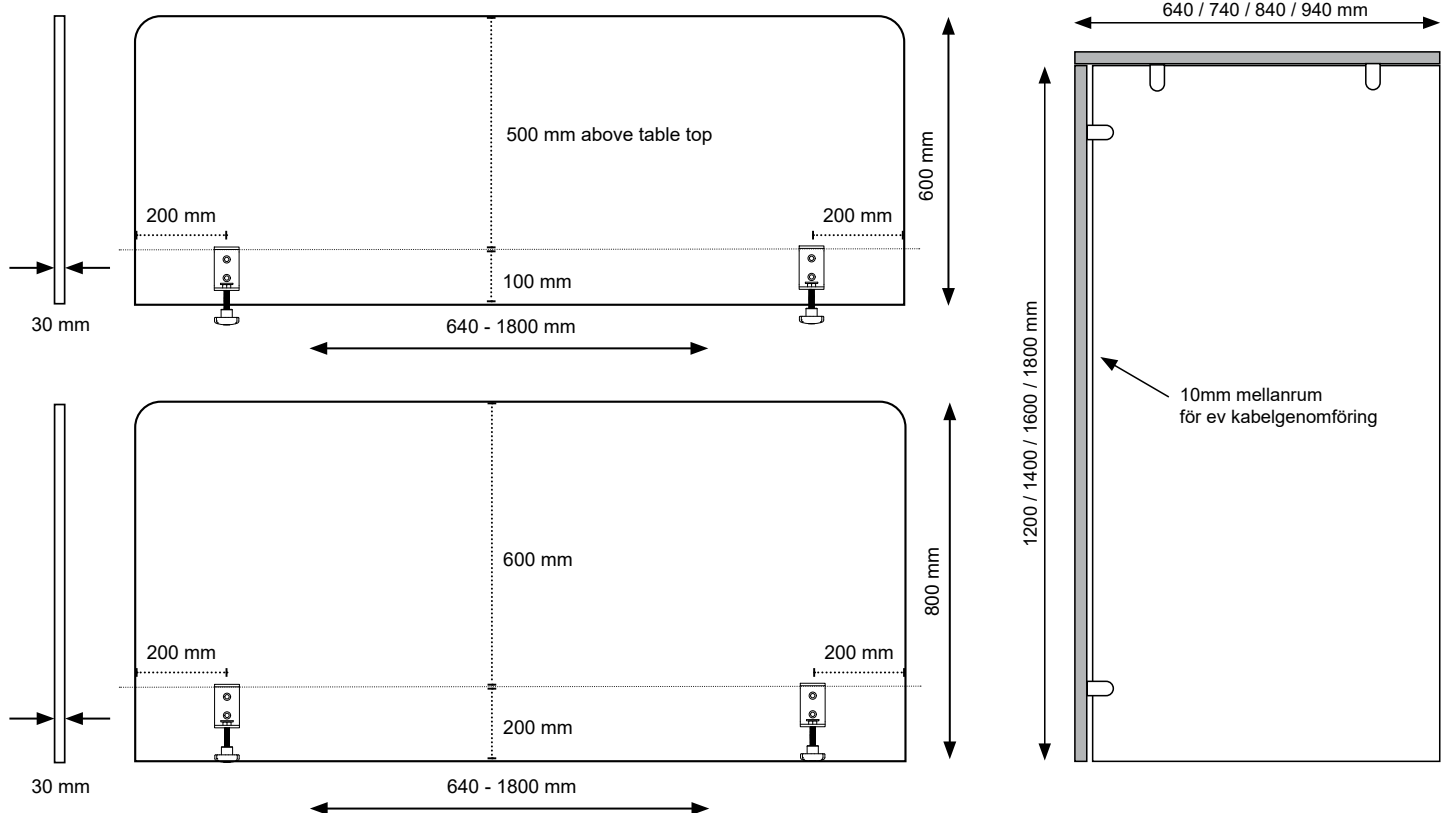

*Multicolour Solid, Structure och Pearl Finish Collection: startavgift 500 sek/kulör.

Nytt för 2024: Alla produkter finns i svart eller vitt utförande som standard, ingen debitering av startavgift. Gäller både solid och strukturlack.