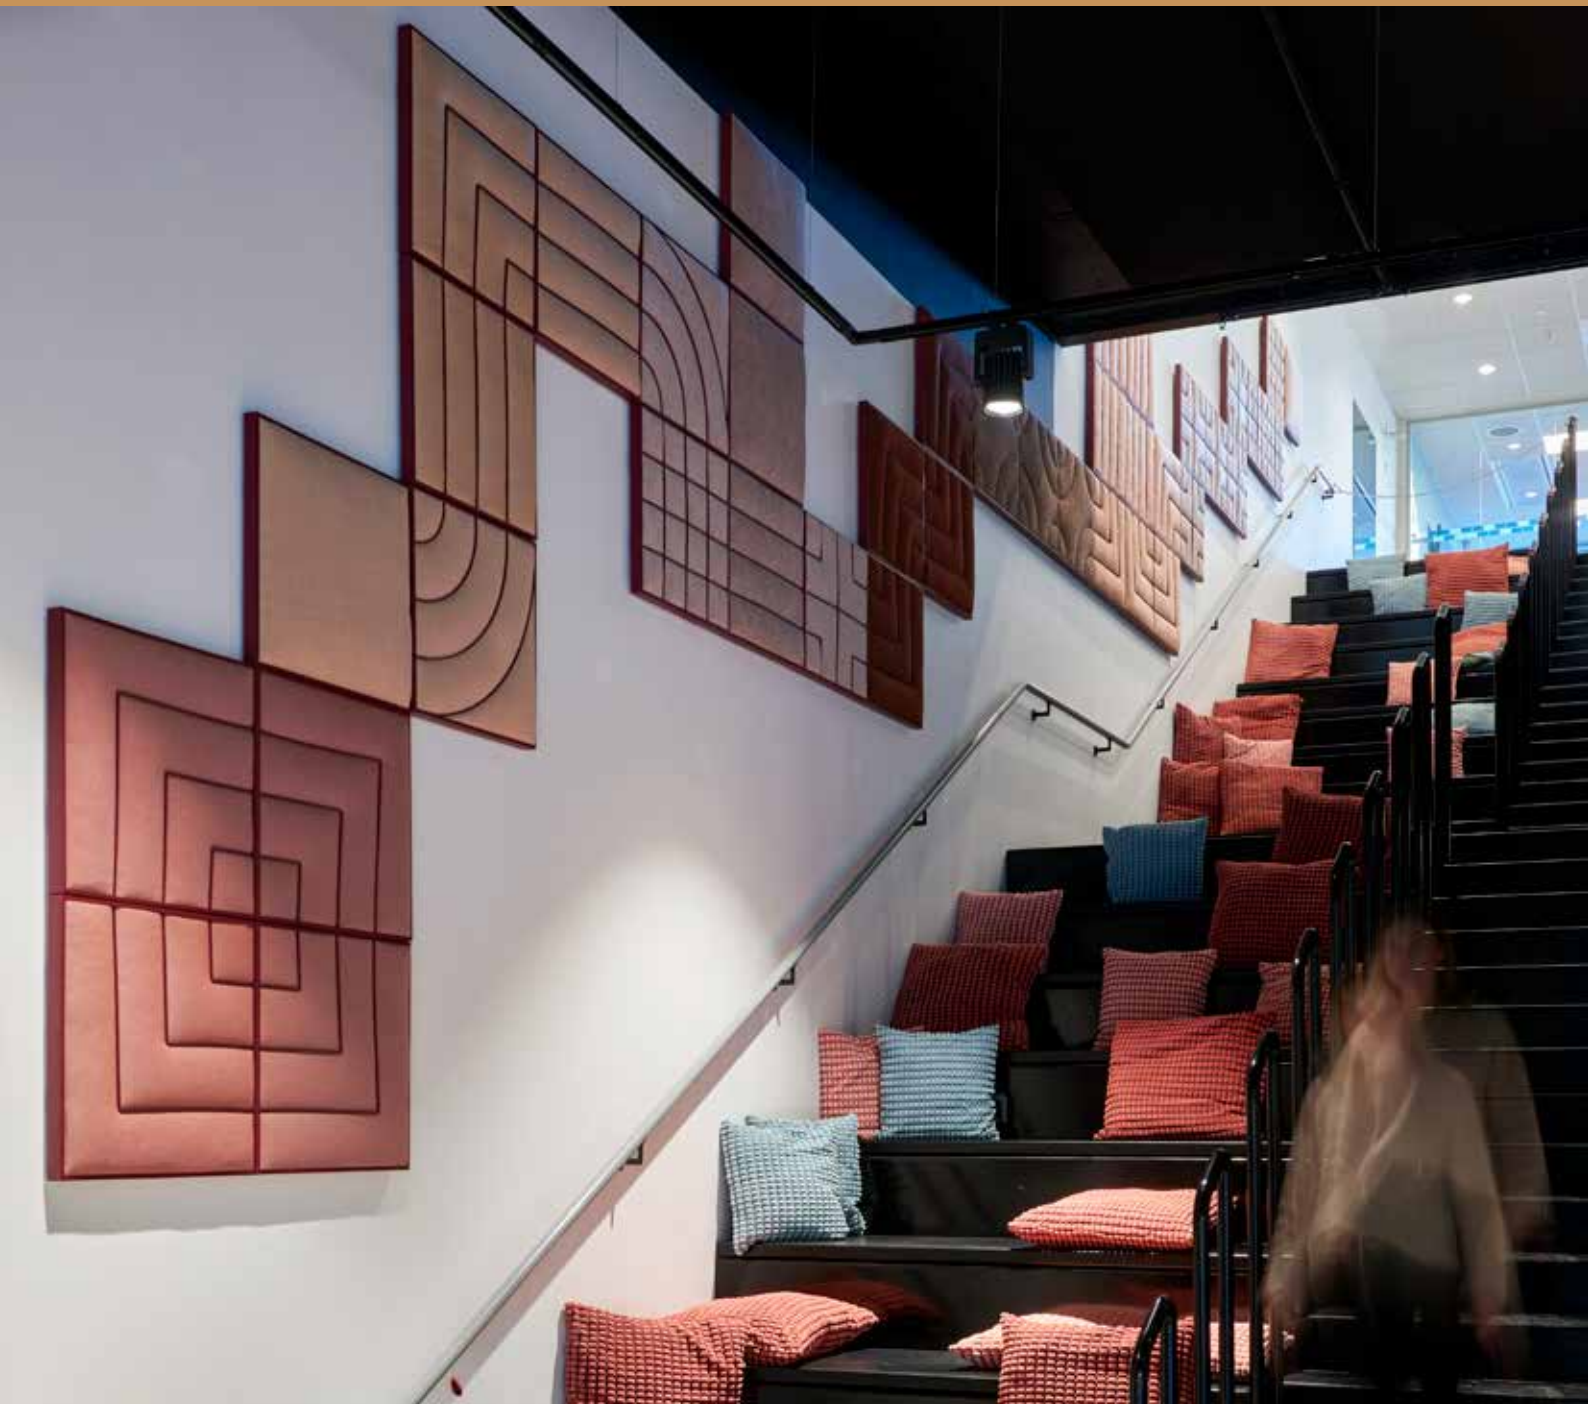

Prislista 2024 —
Adda SKR SEK Sverige

Version 2.2024

DECIBEL
by JOHANSON

Innehållsförteckning

Allmänna villkor	3
Teknisk information/Avgifter	4
Mått, vikt och volym	16-17

Absorbenter

Absorba	15
Bell	5
Bow	5
Chesterfield	6
Circuit	6
Clamp	7
Cubic	7
Facett	5
Frequency	8
Hertz	9-11
Illusion	12
Loop	6
Note	12
Photo Frame	12
Post	12
Romb	6

Diffusorer

Beehive	13
Cropfield	13
Eggbox	13
Leaves	14
Pebble	14
Race Wall	14
Rib Wall	14