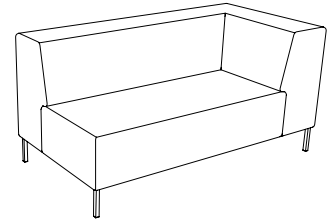

U-sit-82-corner-back-right

Sitthöjd (cm) 42/46
Sittdjup (cm) 45
Total höjd (cm) 75/79
Total bredd (cm) 154
Total djup (cm) 80
Vikt (kg) 73,0
Volym (m³) 1,246