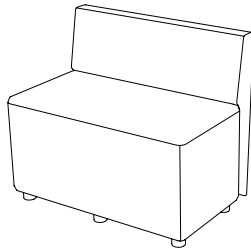

Bull with back

Sitthöjd (cm) 44
Total höjd (cm) 72
Total bredd (cm) 82
Total djup (cm) 52
Vikt (kg) 26,0
Volym (m³) 0,338