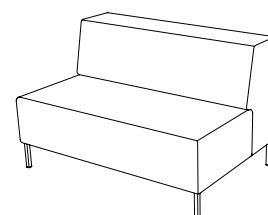

U-sit-82

Sitthöjd (cm) 42/46
Sittdjup (cm) 45
Total höjd (cm) 75/79
Total bredd (cm) 120
Total djup (cm) 80
Vikt (kg) 50,0
Volym (m³) 0,787