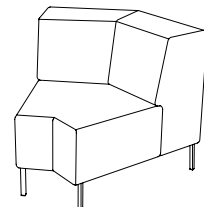

U-sit-86

Sitthöjd (cm) 42/46
Sittdjup (cm) 45
Total höjd (cm) 75/79
Total bredd (cm) 95
Total djup (cm) 80
Vikt (kg) 38,0
Volym (m³) 0,68