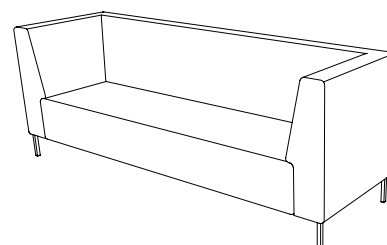

U-sit-73-double-corner-back

Sitthöjd (cm) 42/46
Sittdjup (cm) 45
Total höjd (cm) 84/88
Total bredd (cm) 228
Total djup (cm) 70
Vikt (kg) 117,0
Volym (m³) 1,568