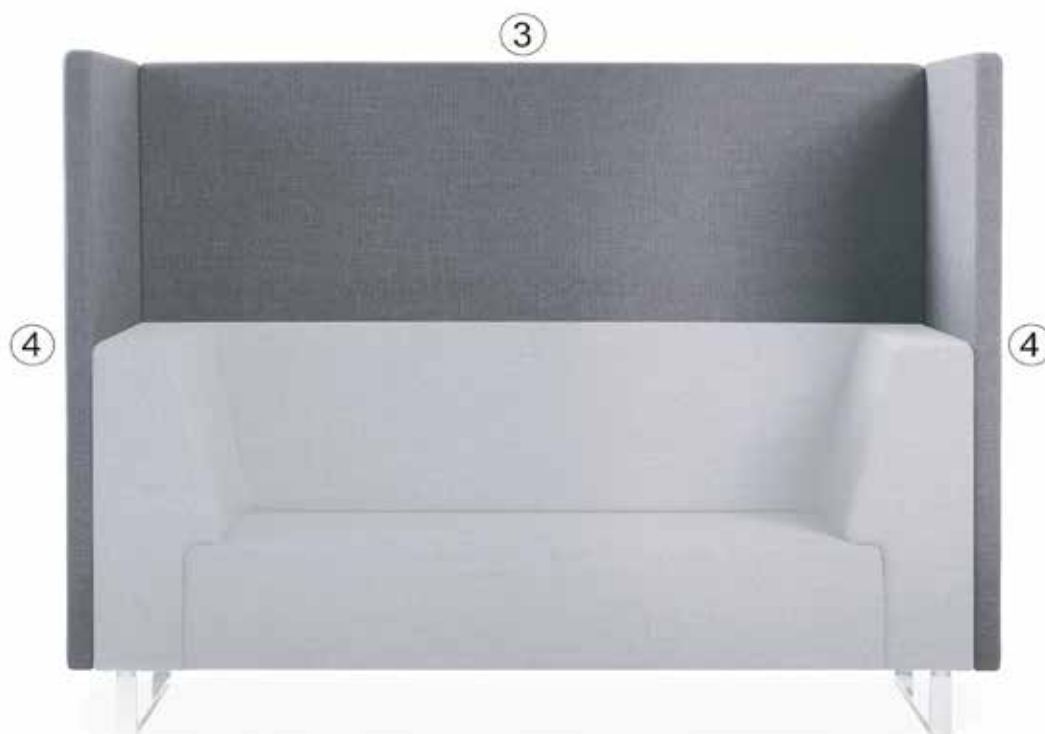

PG0	PG1	PG2	PG3	PG4	PG5	
Screen								
Anpassad för att kombineras med U-sits samtliga moduler med rygg, undantag för U-75/76, U-85/86. Höjd 125cm exkl ben Totalhöjd med U-1/2/3=140cm Totalhöjd med U-11/21/31=144cm	1	Screen BACK						
		Screen back - U-71/U-81/U-74/U-84	1787	2609	2874	3225	3527	4759
		Screen back - U-72/U-82	2343	3309	3624	3986	4361	5762
	2	Screen back - U-73/U-83	3249	4662	5110	5641	6209	8262
		Screen back - U-72/U-82 Corner back left/right						
	3	Screen back - U-73/U-83 Corner back left/right	3672	5339	5786	6390	6970	9494
Screen back - U-72/U-82 Double corner back		3394	4880	5339	5895	6486	8601	
4	Screen back - U-73/U-83 Double corner back	4252	6184	6716	7380	8080	10992	
	Screen SIDE							
		Screen side - U-70 serien	1619	2380	2621	2923	3200	4300
		Screen side - U-80 serien	1836	2706	2983	3321	3660	4916

Screenback U-71-74,
U-81-84

①

Screenback U-72/82, 73/83
Corner back left

②

Screenback U-72/82, 73/83
Corner back right

②

Screenback U-72/82, 73/83
Double Corner back

③

Screen side
U-70/U-80 serie

④