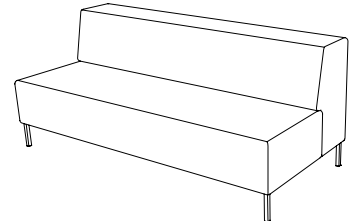

U-sit-83

Sitthöjd (cm) 42/46
Sittdjup (cm) 45
Total höjd (cm) 75/79
Total bredd (cm) 180
Total djup (cm) 80
Vikt (kg) 77
Volym (m³) 1,246