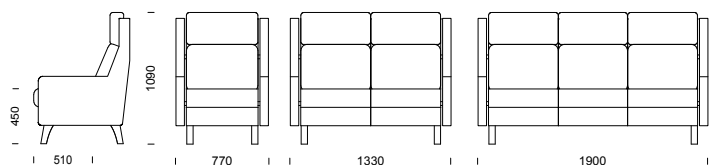

15

BRIDGE vårdfåtölj/vårdsoffa