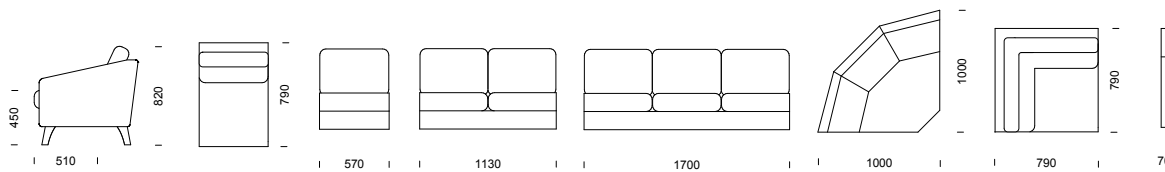

21

BUGG ritningar för fler kombinationer – se sidan 87.

BUGG
sektion

FAKTA Stomme i massivt trä med nozagbotten. Fast plywoodbotten som tillval. Stoppning i kallskum. All klädsel på både stomme och dynor är helt avtagbar och har förlängda dragkedjor. Ben i massiv björk. Tillval: ben i oljad eller lackad ek alt. i täcklackat utförande, ben i metall och medar i metall. Tillverkas även i specialmått.

BUGG sektionmöbel (pris i SEK)	b/d/h/sitthöjd/sitsdjup	Tyg- åtgång	Insänt tyg	Prisgr.1	Prisgr. 2	Prisgr. 3	Prisgr. 4	Läder standard
1-sitsmodul	570/790/820/450/510 mm	2,6 m	5 726	6 400	7 205	7 352	7 728	10 007
2-sitsmodul	1130/790/820/450/510 mm	4,3 m	8 850	9 827	11 154	11 398	12 020	15 846
3-sitsmodul	1700/790/820/450/510 mm	5,8 m	11 785	13 069	14 859	15 187	16 029	20 760
Hörndel, rundad	1000x1000 mm	4,2 m	13 074	14 208	15 505	15 741	16 349	20 243
Hörndel, vinkel	790x790 mm	4,2 m	13 074	14 208	15 505	15 741	16 349	20 243
Armstöd/par	Bredd 70 mm	1,8 m	3 607	4 052	4 486	4 565	4 766	6 675
Mellanarmstöd	–	0,6 m	2 226	2 306	2 447	2 612	2 823	4 048
Kombination 1VH2, vinkelhörn	1440x2000 mm	12,9 m	31 256	34 487	38 349	39 057	40 863	52 771
Kombination 1VH3, vinkelhörn	1440x2570 mm	14,4 m	34 193	37 730	42 053	42 846	44 873	57 684
Kombination 2VH2, vinkelhörn	2000x2000 mm	14,6 m	34 381	37 914	42 296	43 102	45 155	58 610
Kombination 2VH3, vinkelhörn	2000x2570 mm	16,1 m	37 316	41 157	46 003	46 891	49 164	63 523
Kombination 3VH3, vinkelhörn	2570x2570 mm	17,6 m	40 251	44 400	49 707	50 679	53 172	68 436
Kombination 2VH2VH2, vinkelhörn	2000x2710x2000 mm	23,1 m	56 304	61 949	68 954	70 242	73 522	94 697
Kombination 3VH3VH3, vinkelhörn	2570x3280x2570 mm	27,6 m	65 110	71 677	80 071	81 607	85 549	109 439
Kombination 1RH2, rundat hörn	1650x2210 mm	12,9 m	31 256	34 487	38 349	39 057	40 863	52 771
Kombination 1RH3, rundat hörn	1650x2780 mm	14,4 m	34 193	37 730	42 053	42 846	44 873	57 684
Kombination 2RH2, rundat hörn	2210x2210 mm	14,6 m	34 381	37 914	42 296	43 102	45 155	58 610
Kombination 2RH3, rundat hörn	2210x2780 mm	16,1 m	37 316	41 157	46 003	46 891	49 164	63 523
Kombination 3RH3, rundat hörn	2780x2780 mm	17,6 m	40 251	44 400	49 707	50 679	53 172	68 436
Kombination 2RH2RH2, rundat hörn	2210x3130x2210 mm	23,1 m	56 304	61 949	68 954	70 242	73 522	94 697
Kombination 3RH3RH3, rundat hörn	2780x3700x2780 mm	27,6 m	65 110	71 677	80 071	81 607	85 549	109 439
Komplett extraklädsel	–	–	Pris: 60% av produktens pris enl. ovan i resp. prisgrupp					
Extra klädsel/dyna	–	1,3 m	1 174	1 273	1 532	1 632	1 735	2 379
Armstödsskydd/par	–	1,1 m	1 039	1 236	1 486	1 552	1 671	2 341

BUGG tillval (se föregående uppslag)