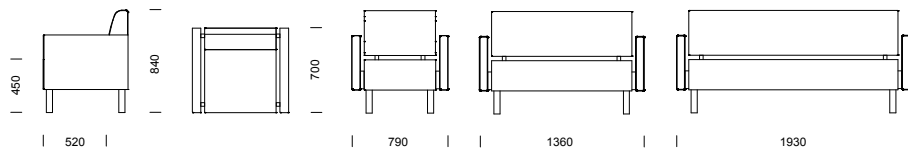

CRICKET med armstöd