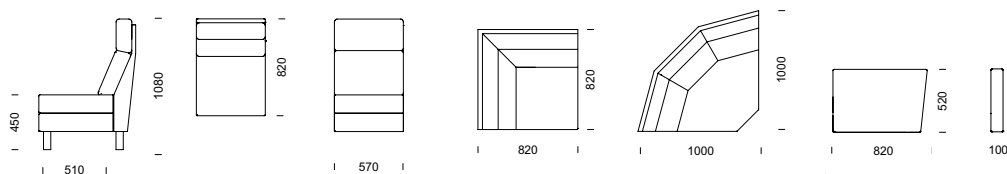

LABYRINT HÖG 2-sitsmodul bredd 1130 mm, 3-sitsmodul bredd 1700 mm

59

LABYRINT ritningar för kombinationer – se sidan 92.

LABYRINT sektion

FAKTA Stomme i massivt trä med nozagbotten som standard. Fast plywoodbotten finns som tillval. Stoppning i kallskum. All klädsel på både stomme och dynor är helt avtagbar och har förlängda dragkedjor. Standard är ben i massiv björk. Som tillval finns ben i lackad bok, oljad eller lackad ek, i täcklackat utförande, ben i metall alternativt medar. Tillverkas även i specialmått.

LABYRINT HÖG sektion (pris i SEK)

	b/d/h/sitthöjd/sitsdjup	Tyg- åtgång	Insänt tyg	Prisgr.1	Prisgr. 2	Prisgr. 3	Prisgr. 4	Läder standard
1-sitsmodul	570/820/1080/450/510 mm	3,0 m	7 621	8 389	9 326	9 487	9 942	12 517
2-sitsmodul	1130/820/1080/450/510 mm	5,3 m	11 661	12 911	14 563	14 851	15 651	20 200
3-sitsmodul	1700/820/1080/450/510 mm	7,3 m	15 495	17 214	19 489	19 885	20 985	27 257
Hörn vinkel	820x820 mm	4,7 m	16 622	18 469	19 933	20 190	20 897	24 934
Hörn rundat	1000x1000 mm	4,7 m	16 622	18 469	19 933	20 190	20 897	24 934
Armstöd/par	Bredd 100 mm	1,8 m	3 876	4 396	4 957	5 056	5 327	6 876
Mellanarmstöd	–	0,6 m	2 226	2 306	2 447	2 612	2 823	4 048
Kombination 1VH2	1490x2050 mm	14,8 m	39 778	44 166	48 778	49 581	51 816	64 528
Kombination 1VH3	1490x2620 mm	16,8 m	43 612	48 470	53 703	54 616	57 151	71 583
Kombination 2VH2	2050x2050 mm	17,1 m	43 819	48 688	54 016	54 945	57 524	72 211
Kombination 2VH3	2050x2620 mm	19,1 m	47 653	52 992	58 942	59 979	62 858	79 268
Kombination 3VH3	2620x2620 mm	21,1 m	51 488	57 294	63 867	65 015	68 192	86 322
Kombination 2VH2VH2	2050x2770x2050 mm	27,1 m	72 101	80 069	88 512	89 984	94 073	117 348
Kombination 3VH3VH3	2620x3340x2620 mm	33,1 m	83 601	92 976	103 288	105 089	110 074	138 512
Kombination 1RH2	1670x2230 mm	14,8 m	39 778	44 166	48 778	49 581	51 816	64 528
Kombination 1RH3	1670x2800 mm	16,8 m	43 612	48 470	53 703	54 616	57 151	71 583
Kombination 2RH2	2230x2230 mm	17,1 m	43 819	48 688	54 016	54 945	57 524	72 211
Kombination 2RH3	2230x2800 mm	19,1 m	47 653	52 992	58 942	59 979	62 858	79 268
Kombination 3RH3	2800x2800 mm	21,1 m	51 488	57 294	63 867	65 015	68 192	86 322
Kombination 2RH2RH2	2230x3130x2230 mm	27,1 m	72 101	80 069	88 512	89 984	94 073	117 348
Kombination 3RH3RH3	2800x3700x2800 mm	33,1 m	83 601	92 976	103 288	105 089	110 074	138 512
Komplett extraklädsel	–	–	Pris: 60% av produktens pris enl. ovan i resp. prisgrupp					

LABYRINT tillval (se föregående uppslag)