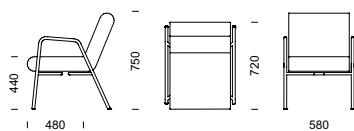

*i pulverlackerat stål eller gavel i formpressat trä. Klädseln är helt avtagbar på samtliga varianter. Design: Staffan Lauthers*

**BIA** fåtölj i björk.

**BIA** fåtölj i stålror med hög gavel.

**BIA** fåtölj i stålror med armstödsplattor i björk.

**BIA** fåtölj i stålror med låg gavel.

BIA fåtölj i björk

BIA fåtölj i stål

BIA  
fåtölj

**FAKTA** Stomme i pulverlackerat stål (silver: RAL 9006). Sittelement i formpressad plywood med stoppning av kallskum. Klädseln är helt avtagbar. Sidogavlar finns i högt och lågt utförande och mellangavlar i stål finns i lågt utförande. Sidogavlar kan även fås i formpressad björkplywood. Den höga gaveln kan förses med armstödsplatta i bok, björk eller ek.

**BIA fåtölj i björk** (pris i SEK)

	b/d/h/sitthöjd/sitsdjup	Tyg- åtgång	Insänt tyg	Prisgr.1	Prisgr. 2	Prisgr. 3	Prisgr. 4
Fåtölj	660/720/750/440/480 mm	1,4 m	6 301	6 649	7 077	7 150	7 358
Extra klädsel	—	1,4 m	1 394	2 034	2 470	2 546	2 757