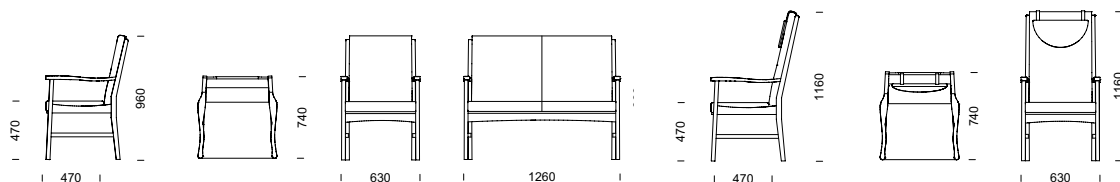

83

WELL fätölj/soffa