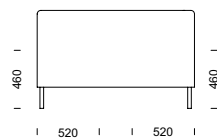

**EDGE GRANDE** i kombination med två stycken **EDGE 2-sitsmoduler** med ett armstöd.

EDGE GRANDE I

41

EDGE GRANDE Z

EDGE GRANDE T

EDGE GRANDE H

EDGE GRANDE soffa/sektionsmöbel

**FAKTA** Stomme i plywood och foam samt stoppning av kallsaum. Avtagbar klädsel på sitsdynor. Som standard är sitsen fastsatt med kardborreband. Fastskruvad sitsdyna är tillval. Standard är ben i björk eller silverlackerad metall. Mot tillägg finns ben i lackad bok, oljad eller lackad ek liksom sockel samt små medar.