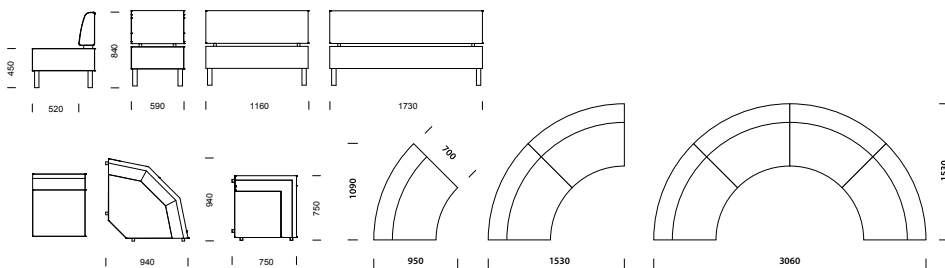

**CRICKET** kombination vinkelhörn 2VH2 med armstöd.

**CRICKET** kombination rundat hörn 3RH2 med armstöd.

**NYHET!** CRICKET finns från och med i år med 45-gradig hörndel.

**CRICKET** kan försees med ben i trä med metallkrage.