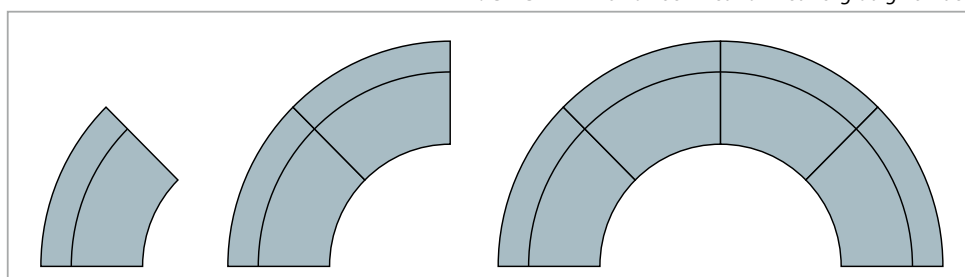

anslutning. Flexibla Cricket finns från fåtölj till riktigt stora kombinationer för att bli exakt så lång som krävs. Den har ben i trä eller metall alternativt med ar eller sockel. Cricket levereras med fastspikad klädsel som standard. Mot tillägg finns avtagbar klädsel (se Cricket tillval). Design: Peder Kallin

**CRICKET** kombination vinkelhörn 2VH2 med armstöd.

**CRICKET** kombination rundat hörn 3RH2 med armstöd.

**NYHET!** CRICKET finns från och med i år med 45-gradig hörndel.

**CRICKET** kan försees med ben i trä med metallkrage.