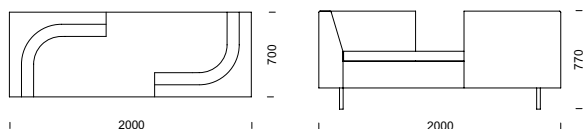

35

EDGE soffor/pall

FAKTA Stomme i plywood och foam samt stoppning av kallsaum. Avtagbar klädsel på sitsdynor. Som standard är sitsen fastsatt med kardborreband. Fastskruvad sitsdyna är tillval. Standard är ben i björk eller silverlackerad metall. Mot tillägg finns ben i lackad bok, oljad eller lackad ek liksom sockel samt små medar.

EDGE soffor/pall (pris i SEK)	b/d/h/sitthöjd/sitsdjup	Tyg- åtgång	Insänt tyg	Prisgr.1	Prisgr. 2	Prisgr. 3	Prisgr. 4	Läder standard
2-sitssoffa med armstöd	1600/700/770/460/520 mm	5,5 m	15 027	16 789	18 604	18 921	19 800	24 804
3-sitssoffa med armstöd	2000/700/770/460/520 mm	6,3 m	17 714	19 776	21 854	22 217	23 227	28 959
Fästmannsoffa låg	2000/700/770/460/520 mm	6,0 m	18 914	20 979	22 959	23 304	24 263	29 724
Pall	700/700/460/460/700 mm	2,3 m	5 990	6 750	7 510	7 641	8 009	10 102
3-sitspall med armstöd	2000/700/770/460/520 mm	4,1 m	13 426	14 898	16 250	16 486	17 143	20 873
Prydnadskuddar / par	400 x 400 mm	1,0 m	1 137	1 559	1 857	1 909	2 052	–
Prydnadskuddar / par	500 x 500 mm	1,2 m	1 263	1 671	1 975	2 023	2 164	–

EDGE tillval (pris i SEK)	Möbeltass i plast	Ben, lackad bok el. ek, oljad ek	Ben, trä med metallkrage, silverlack	Små medar, metall, RAL 9006, silverlack	Medar, metall, RAL 9006, silverlack	Sockel, björk el. täcklackad	Fastskruvad sitsdyna	Sjukhusväv	Uttag EI 230V/ USB
	tillägg/4 st	tillägg/enhet	tillägg/enhet	tillägg/4 st	tillägg/enhet	tillägg/enhet	tillägg/enhet	tillägg/enhet	
fåtölj/1-sitsmodul						2 322	838	620	offereras
2-sitssoffa/-modul	200	800	671	1 421	879	2 709	1 071	1 199	
3-sitssoffa/-modul						3 096	1 331	1 767	
hörnssoffa	450 /9st	1 858	1 508	–	1 943	–	–	–	
hörndel	–	–	–	–	–	–	760	562	
U-soffa	700 /14st	3 058	2 345	–	3 048	–	–	–	
pall	200	800	671	1 421	–	1 808	838	620	

specialfärg
mot tillägg

specialfärg
mot tillägg