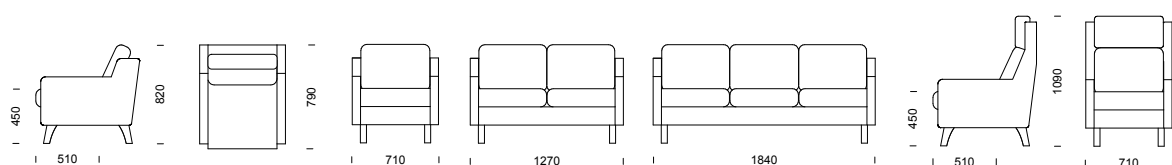

13

BRIDGE fätölj/soffa