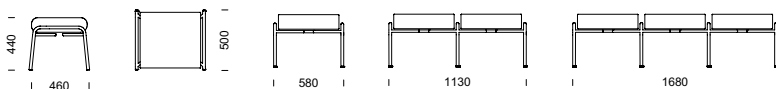

**BIA fåtölj i stål** (pris i SEK)

Fåtölj	580/720/750/440/480 mm	1,4 m	5 371	5 719	6 146	6 220	6 428
Extra klädsel	—	1,4 m	1 394	2 034	2 470	2 546	2 757

**BIA tillval** (pris i SEK)

	Trästativ täcklackat, vit/svart	Kromlackat stålrörsstativ	Pulverlackat stålrörsstativ specialkulör	Armstödsplattor	Sjukhusväv
	tillägg/enhet	tillägg/enhet	tillägg/enhet	tillägg/par	tillägg/enhet
fåtölj	750	1000 + startkostnad	500 + startkostnad	björk el. bok 575	850
	specialfärg mot tillägg			ek 655	

*lackerat stål eller gavel i formpressat trä. Klädseln är helt avtagbar på samtliga varianter.*

*Design: Staffan Lauthers*

**BIA 2-sitssoffa** med låg mellangavel och låga sidogavlar.

**BIA 3-sitssoffa**

**BIA pall**

BIA 4-sitssoffa totalbredd 223 cm

BIA 4-sitspall totalbredd 223 cm

BIA 3-sitspall

BIA  
soffa & pall

**FAKTA** Stomme i pulverlackerat stålrör (silver: RAL 9006). Sittelement i formpressad plywood med stoppning av kallskum. Klädseln är helt avtagbar. Sidogavlar finns i högt och lågt utförande och mellangavlar i stål finns i lågt utförande. Sidogavlar kan även fås i formpressad björkplywood. Den höga gaveln kan förses med armstödsplatta i bok, björk eller ek.

BIA sektionsmöbel (pris i SEK)	b/d/h/sitthöjd/sitsdjup	Tyg- åtgång	Insänt tyg	Prisgr.1	Prisgr. 2	Prisgr. 3	Prisgr. 4
1-sitsmodul exkl. gavlar	500/720/750/440/480 mm	1,4 m	4 547	4 895	5 323	5 396	5 604
2-sitssoffa	1130/720/750/440/480 mm	2,8 m	10 171	10 840	11 660	11 804	12 203
3-sitssoffa	1680/720/750/440/480 mm	4,2 m	15 151	16 156	17 386	17 601	18 201
Pall	580/500/440/440/460 mm	0,6 m	2 517	2 621	2 805	2 836	2 926
2-sitspall	1130/500/440/440/460 mm	1,2 m	4 714	5 055	5 421	5 484	5 663
3-sitspall	1680/500/440/440/460 mm	1,8 m	6 907	7 487	8 037	8 134	8 400
Mellangavel, stål (låg)/st	40/-/-/- mm	-	633	633	633	633	633
Sidogavlar, stål (låg alt. hög)/st	50/-/-/- mm	-	823	823	823	823	823
Sidogavlar hög, björk/par	80/-/-/- mm	-	1 755	1 755	1 755	1 755	1 755