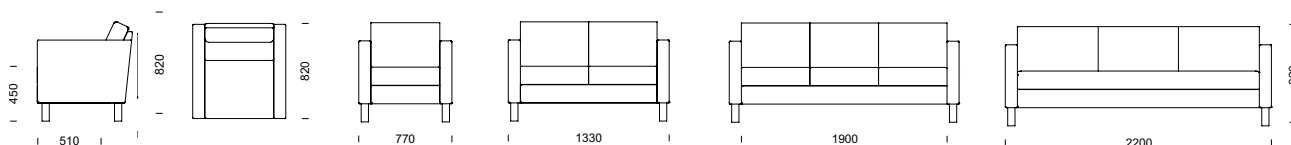

**LABYRINT** kan försees med ben i trä med metallkrage.

LABYRINT 2-sitssoffa bredd 1330 mm, 3-sitssoffa bredd 1900 mm

55

LABYRINT fåtölj/soffa

LABYRINT vilbädd med ben i pulverlackerat stål. Hel sitsdyna i kallskum med pocketkärna.