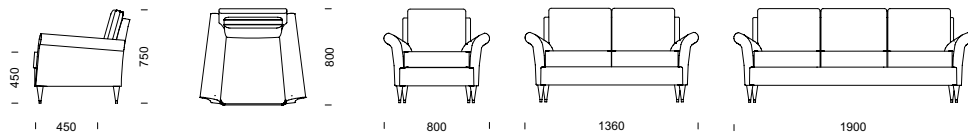

71

RETRO fätölj/soffa

FAKTA Trästomme med nozagsits, stoppning i kallsaum. Vändbara plymåer. Helt avtagbar klädsel med förlängda dragkedjor. Svarvade ben i björk med ställbar fot. Som tillval finns ben i lackad bok och ek samt i oljad ek.

RETRO fätölj/soffa (pris i SEK)	b/d/h/sitthöjd/sitsdjup	Tyg- åtgång	Insänt tyg	Prisgr. 1	Prisgr. 2	Prisgr. 3	Prisgr. 4
Fätölj låg rygg	800/800/790/450/450 mm	3,8 m	12 233	13 768	14 940	15 138	15 711
Fätölj hög rygg	800/900/1020/450/450 mm	4,8 m	12 725	14 638	16 131	16 377	17 095
2-sitssoffa	1360/800/790/450/450 mm	6,3 m	16 667	18 748	20 196	20 604	21 375
3-sitssoffa	1900/800/790/450/450 mm	7,8 m	20 187	23 498	25 901	26 322	27 488
Komplett extraklädsel	–	–	60% av produktens pris enl. ovan i resp. prisgrupp				
Extra klädsel/dyna	–	1,3 m	1 174	1 273	1 532	1 632	1 735
Armstödsskydd/par	–	0,7 m	1 020	1 213	1 458	1 522	1 639
Prydnadskuddar / par	400 x 400 mm	1,0 m	1 137	1 559	1 857	1 909	2 052
Prydnadskuddar / par	500 x 500 mm	1,2 m	1 263	1 671	1 975	2 023	2 164

RETRO tillval (pris i SEK)	Möbeltass i plast	Ben, lackad bok el. ek, olja ek	Sjukhusväv
	tillägg/4 st	tillägg/enhet	per sits
fätölj, 2-sitssoffa, 3-sitssoffa	200	800	696
			per rygg hel
			696
			per rygg nedre del
			412