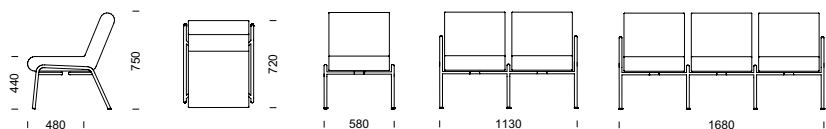

**BIA fåtölj i stål** (pris i SEK)

Fåtölj	580/720/750/440/480 mm	1,4 m	5 371	5 719	6 146	6 220	6 428
Extra klädsel	—	1,4 m	1 394	2 034	2 470	2 546	2 757

**BIA tillval** (pris i SEK)

	Trästativ täcklackat, vit/svart	Kromlackat stålrörsstativ	Pulverlackat stålrörsstativ specialkulör	Armstödsplattor	Sjukhusväv
	tillägg/enhet	tillägg/enhet	tillägg/enhet	tillägg/par	tillägg/enhet
fåtölj	750	1000 + startkostnad	500 + startkostnad	björk el. bok 575	850
	specialfärg mot tillägg			ek 655	

*lackerat stål eller gavel i formpressat trä. Klädseln är helt avtagbar på samtliga varianter.*

*Design: Staffan Lauthers*

**BIA 2-sitssoffa** med låg mellangavel och låga sidogavlar.

**BIA 3-sitssoffa**

**BIA pall**

BIA 4-sitssoffa totalbredd 223 cm

BIA 4-sitspall totalbredd 223 cm

BIA 3-sitspall

BIA  
soffa & pall

**FAKTA** Stomme i pulverlackerat stålrör (silver: RAL 9006). Sittelement i formpressad plywood med stoppning av kallskum. Klädseln är helt avtagbar. Sidogavlar finns i högt och lågt utförande och mellangavlar i stål finns i lågt utförande. Sidogavlar kan även fås i formpressad björkplywood. Den höga gaveln kan förses med armstödsplatta i bok, björk eller ek.

BIA sektionsmöbel (pris i SEK)	b/d/h/sitthöjd/sitsdjup	Tyg- åtgång	Insänt tyg	Prisgr.1	Prisgr. 2	Prisgr. 3	Prisgr. 4
1-sitsmodul exkl. gavlar	500/720/750/440/480 mm	1,4 m	4 547	4 895	5 323	5 396	5 604
2-sitssoffa	1130/720/750/440/480 mm	2,8 m	10 171	10 840	11 660	11 804	12 203
3-sitssoffa	1680/720/750/440/480 mm	4,2 m	15 151	16 156	17 386	17 601	18 201
Pall	580/500/440/440/460 mm	0,6 m	2 517	2 621	2 805	2 836	2 926
2-sitspall	1130/500/440/440/460 mm	1,2 m	4 714	5 055	5 421	5 484	5 663
3-sitspall	1680/500/440/440/460 mm	1,8 m	6 907	7 487	8 037	8 134	8 400
Mellangavel, stål (låg)/st	40/-/-/- mm	-	633	633	633	633	633
Sidogavlar, stål (låg alt. hög)/st	50/-/-/- mm	-	823	823	823	823	823
Sidogavlar hög, björk/par	80/-/-/- mm	-	1 755	1 755	1 755	1 755	1 755