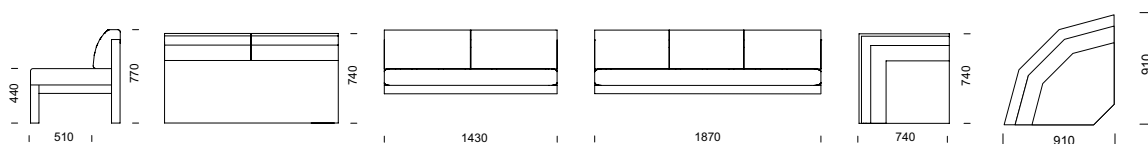

65

POKER
sektionsmöbel

POKER ritningar för kombinationer – se sidan 92.

FAKTA Stomme i massiv björk. Kan täckmålas i svart eller vit (specialfärg mot tillägg).
Stopponing av kallskum. Klädsel och stopponing är dragen över stommens ovkant. Helt avtagbar klädsel. 2-sits- och 3-sitsmoduler är utan armstöd. I val av kombination ingår armstöd/gavel.

POKER sektionsmöbel (pris i SEK)

	b/d/h/sitthöjd/sitsdjup	Tyg- åtgång	Insänt tyg	Prisgr.1	Prisgr. 2	Prisgr. 3	Prisgr. 4
2-sitsmodul	1430/740/770/440/510 mm	4,4 m	8 052	8 754	10 122	10 362	11 025
3-sitsmodul	1870/740/770/440/510 mm	5,0 m	9 688	10 664	12 206	12 474	13 219
Hörndel, vinkel	740/740/770/440/510 mm	2,7 m	8 602	9 444	10 278	10 424	10 827
Hörndel, rundad	910/910/770/440/510 mm	2,8 m	10 874	11 787	12 667	12 821	13 247
Armstöd/par	25 mm + 25 mm	–	2 790	2 790	2 790	2 790	2 790
Skarvgavel*	25 mm	–	2 193	2 193	2 193	2 193	2 193
Kombination 2VH2, vinkelhörn	2195x2195 mm	11,5 m	27 493	29 742	33 314	33 937	35 670
Kombination 2VH3, vinkelhörn	2195x2635 mm	12,1 m	29 130	31 652	35 396	36 051	37 864
Kombination 3VH3, vinkelhörn	2635x2635 mm	12,7 m	30 766	33 562	37 479	38 163	40 058
Kombination 2VH2VH2, vinkelhörn	2195x2910x2195 mm	18,6 m	44 145	47 938	53 713	54 726	57 520
Kombination 3VH3VH3, vinkelhörn	2635x3350x2635 mm	20,4 m	49 056	53 669	59 961	61 063	64 102
Kombination 2RH2, rundat hörn	2365x2365 mm	11,6 m	29 765	32 085	35 702	36 336	38 088
Kombination 2RH3, rundat hörn	2365x2805 mm	12,2 m	31 403	33 995	37 785	38 448	40 282
Kombination 3RH3, rundat hörn	2805x2805 mm	12,8 m	33 038	35 905	39 867	40 560	42 477
Kombination 2RH2RH2, rundat hörn	2365x3250x2365 mm	18,8 m	48 688	52 625	58 491	59 519	62 362
Kombination 3RH3RH3, rundat hörn	2805x3690x2805 mm	20,6 m	53 599	58 355	64 740	65 856	68 944
Extra klädsel, 2-sitsmodul	–	4,9 m	3 544	5 315	6 822	7 075	7 858
Extra klädsel, 3-sitsmodul	–	5,6 m	4 568	6 480	8 088	8 390	9 202
Extra klädsel, hörndel, vinklat	–	2,7 m	2 504	3 207	4 038	4 192	4 573
Extra klädsel, hörndel, rundad	–	2,8 m	2 761	3 501	4 357	4 523	4 933

POKER tillval (se föregående uppslag)

*Används vid ihopsättning av raka soffor, från fyrsits och uppåt (t ex 32-sits).