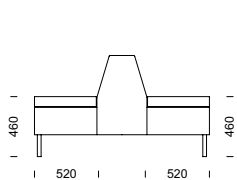

EDGE GRANDE I

41