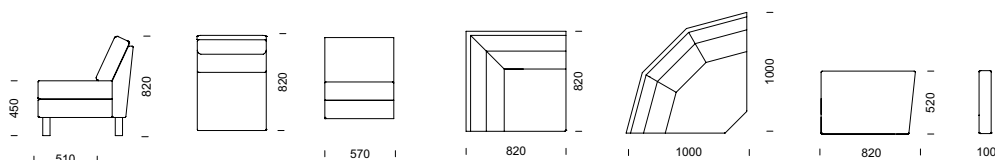

LABYRINT LÅG 2-sitsmodul bredd 1130 mm, 3-sitsmodul bredd 1700 mm

57

LABYRINT ritningar för kombinationer – se sidan 92.

LABYRINT sektion

FAKTA Stomme i massivt trä med nozagbotten som standard. Fast plywoodbotten finns som tillval. Stoppning i kallskum. All klädsel på både stomme och dynor är helt avtagbar och har förlängda dragkedjor. Standard är ben i massiv björk. Som tillval finns ben i lackad bok, oljad eller lackad ek, i täcklackat utförande, ben i metall alternativt medar. Tillverkas även i specialmått.

LABYRINT LÅG sektion (pris i SEK)	b/d/h/sitthöjd/sitsdjup	Tyg- åtgång	Insänt tyg	Prisgr.1	Prisgr. 2	Prisgr. 3	Prisgr. 4	Läder standard
1-sitsmodul	570/820/820/450/510 mm	2,4 m	6 178	6 812	7 558	7 691	8 055	10 115
2-sitsmodul	1130/820/820/450/510 mm	4,7 m	9 904	10 937	12 401	12 657	13 366	17 403
3-sitsmodul	1700/820/820/450/510 mm	6,1 m	13 158	14 534	16 437	16 765	17 687	22 927
Hörn vinkel	820x820 mm	4,4 m	14 188	15 782	17 058	17 281	17 900	21 421
Hörn rundat	1000x1000 mm	4,4 m	14 188	15 782	17 058	17 281	17 900	21 421
Armstöd/par	Bredd 100 mm	1,8 m	3 951	4 396	4 957	5 056	5 327	6 876
Mellanarmstöd	–	0,6 m	2 226	2 306	2 447	2 612	2 823	4 048
Kombination 1VH2	1490x2050 mm	13,3 m	34 220	37 929	41 976	42 683	44 647	55 813
Kombination 1VH3	1490x2620 mm	14,7 m	37 473	41 528	46 011	46 793	48 970	61 339
Kombination 2VH2	2050x2050 mm	15,6 m	37 948	42 052	46 819	47 648	49 960	63 101
Kombination 2VH3	2050x2620 mm	17,0 m	41 202	45 652	50 854	51 760	54 282	68 626
Kombination 3VH3	2620x2620 mm	18,4 m	44 455	49 249	54 890	55 869	58 603	74 151
Kombination 2VH2VH2	2050x2770x2050 mm	24,7 m	62 041	68 772	76 278	77 586	81 227	101 925
Kombination 3VH3VH3	2620x3340x2620 mm	28,9 m	71 801	79 566	88 383	89 918	94 192	118 499
Kombination 1RH2	1670x2230 mm	13,3 m	34 220	37 929	41 976	42 683	44 647	55 813
Kombination 1RH3	1670x2800 mm	14,7 m	37 473	41 528	46 011	46 793	48 970	61 339
Kombination 2RH2	2230x2230 mm	15,6 m	37 948	42 052	46 819	47 648	49 960	63 101
Kombination 2RH3	2230x2800 mm	17,0 m	41 202	45 652	50 854	51 760	54 282	68 626
Kombination 3RH3	2800x2800 mm	18,4 m	44 455	49 249	54 890	55 869	58 603	74 151
Kombination 2RH2RH2	2230x3130x2230 mm	24,7 m	62 041	68 772	76 278	77 586	81 227	101 925
Kombination 3RH3RH3	2800x3700x2800 mm	28,9 m	71 801	79 566	88 383	89 918	94 192	118 499
Komplett extraklädsel	–	–	Pris: 60% av produktens pris enl. ovan i resp. prisgrupp					

LABYRINT tillval (se föregående uppslag)