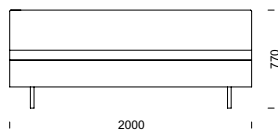

EDGE GRANDE I

41