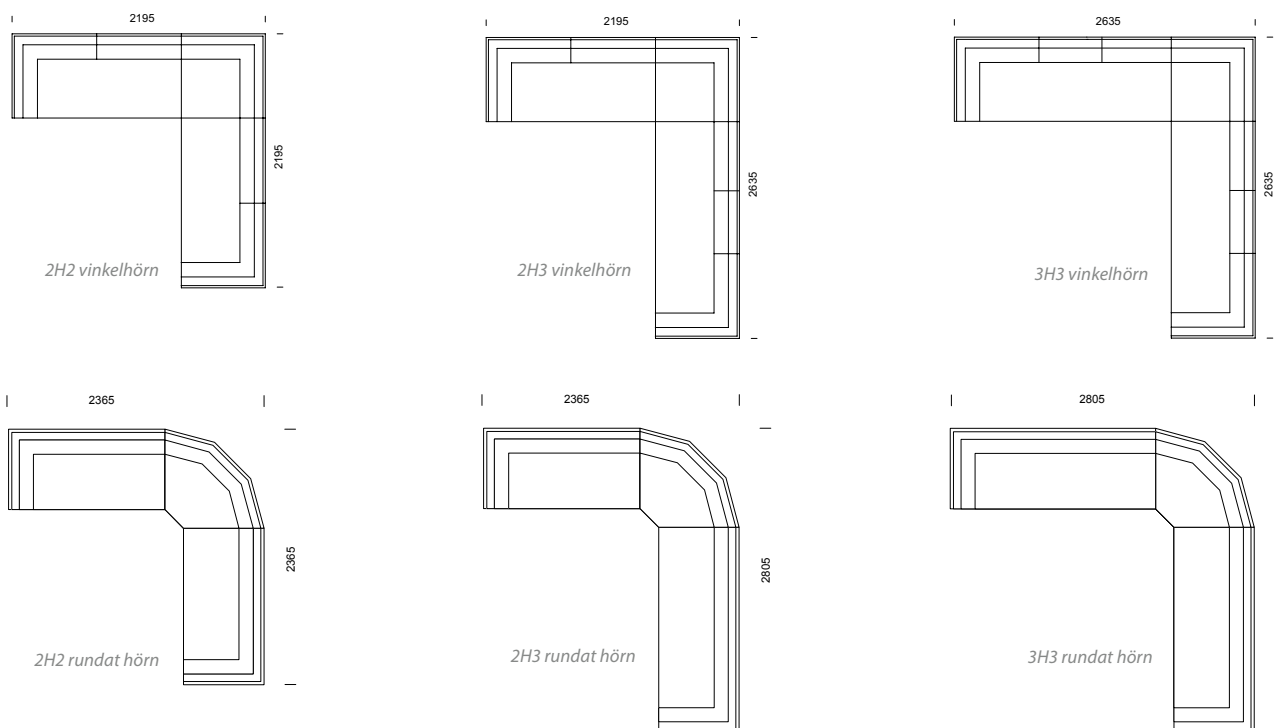

POKER/POKER SILENCE kombinationer

POKER information sid 64–67.

Våra modulsoffor kan byggas
i oändliga kombinationer!