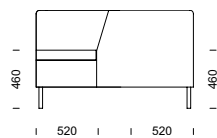

EDGE GRANDE Z