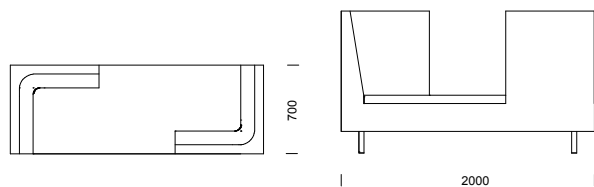

EDGE sofa med hög rygg