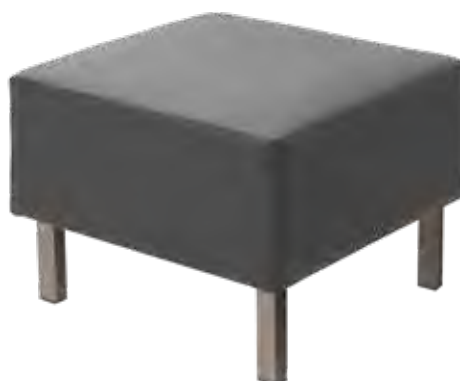

# KUBB pall

Pallserien Kubb har ett stramt och rent formspråk vilket gör den lätt att kombinera med andra möbler. All klädsel är avtagbar. De olika modellerna kan du

välja med fler varianter av ben vilket gör att den kan fås med många olika uttryck. Design: Peder Kallin

**KUBB rund pall**  
Ø 65 cm  
Ø 90 cm

**KUBB rektangulär pall**  
60x100 cm  
60x150 cm

**KUBB kvadratisk pall**  
60x60 cm

**KUBB halvcirkelformad pall**  
180 x 90 cm

**KUBB ellipsformad pall**  
110 x 70 cm