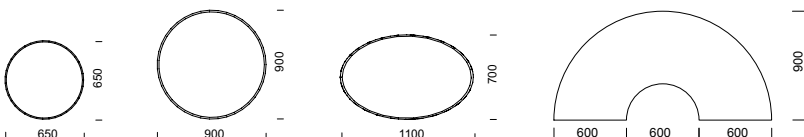

**KUBB rund pall**  
Ø 65 cm  
Ø 90 cm

**KUBB rektangulär pall**  
60x100 cm  
60x150 cm

**KUBB kvadratisk pall**  
60x60 cm

**KUBB halvcirkelformad pall**  
180 x 90 cm

**KUBB ellipsformad pall**  
110 x 70 cm