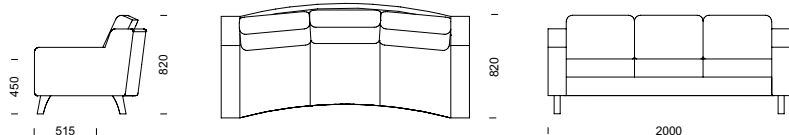

47

FLIPPER soffa

FAKTA Trästomme med nozagbotten, stoppning i kallsaum. Vändbara plymåer. Helt avtagbar klädsel. Standard är ben i björk. Som tillval finns ben i lackad bok, oljad eller lackad ek alternativt i täcklackat utförande. Flipper finns också att få med svarvade ben.

FLIPPER soffa (pris i SEK)	b/d/h/sitthöjd/sitsdjup	Tyg- åtgång	Insänt tyg	Prisgr.1	Prisgr. 2	Prisgr. 3	Prisgr. 4	Läder standard
3-sitssoffa	2000/820/820/515/450 mm	8,6 m	18 549	20 562	23 115	23 562	24 798	31 839
Komplett extraklädsel	–	–	Pris: 60% av produktens pris enl. ovan i resp. prisgrupp					
Extra klädsel/dyna	–	1,7 m	1 174	1 273	1 532	1 632	1 735	2 379
Mellanarmstöd	–	0,6 m	2 226	2 306	2 447	2 612	2 823	4 048
Prydnadskuddar / par	400 x 400 mm	1,0 m	1 137	1 559	1 857	1 909	2 052	–
Prydnadskuddar / par	500 x 500 mm	1,2 m	1 263	1 671	1 975	2 023	2 164	–

FLIPPER tillval (pris i SEK)	Möbeltass i plast	Ben, trä täcklackade, vit/svart	Ben, lackad bok el. ek, oljad ek	Ben, svarvade med ställbar fot	Fast botten
	tillägg/4 st	tillägg/enhet	tillägg/enhet	tillägg/enhet	tillägg/enhet
soffa	200	632	800	734	1 031

specialfärg
mot tillägg