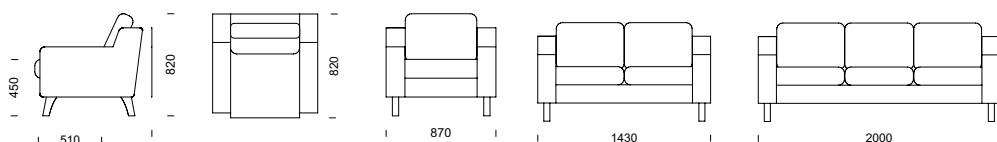

23

CASINO fätölj/soffa