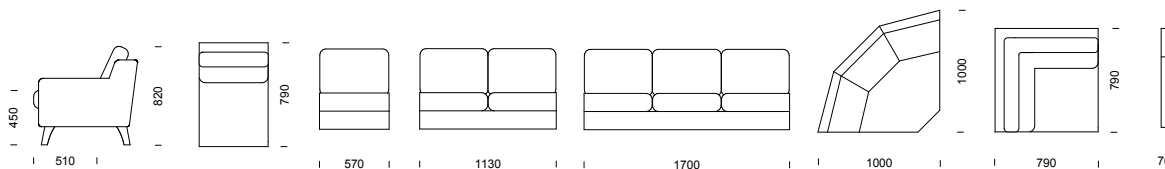

BRIDGE

BRIDGE ritningar för fler kombinationer – se sidan 86.

FAKTA Stomme i massivt trä med nozagbotten. Fast plywoodbotten som tillval. Stoppning i kallsaum. All klädsel på både stomme och dynor är helt avtagbar och har förlängda dragkedjor. Ben i massiv björk. Tillval: ben i oljad eller lackad ek alt. i täcklackat utförande, ben i metall och medar i metall. Tillverkas även i specialmått.

BRIDGE

BRIDGE sektionmöbel (pris i SEK)	b/d/h/sitthöjd/sitsdjup	Tyg- åtgång	Insänt tyg	Prisgr. 1	Prisgr. 2	Prisgr. 3	Prisgr. 4	Läder standard
1-sitsmodul	570/790/820/450/510 mm	2,6 m	5 726	6 400	7 205	7 352	7 728	10 007
2-sitsmodul	1130/790/820/450/510 mm	4,3 m	8 850	9 827	11 154	11 398	12 020	15 846
3-sitsmodul	1700/790/820/450/510 mm	5,8 m	11 785	13 069	14 859	15 187	16 029	20 760
Hörndel, rundad	1000x1000 mm	4,2 m	13 074	14 208	15 505	15 741	16 349	20 243
Hörndel, vinkel	790x790 mm	4,2 m	13 074	14 208	15 505	15 741	16 349	20 243
Armstöd/par	Bredd 70 mm	1,8 m	3 607	4 052	4 486	4 565	4 766	6 675
Mellanarmstöd	–	0,6 m	2 226	2 306	2 447	2 612	2 823	4 048
Kombination 1VH2, vinkelhörn	1440x2000 mm	12,9 m	31 256	34 487	38 349	39 057	40 863	52 771
Kombination 1VH3, vinkelhörn	1440x2570 mm	14,4 m	34 193	37 730	42 053	42 846	44 873	57 684
Kombination 2VH2, vinkelhörn	2000x2000 mm	14,6 m	34 381	37 914	42 296	43 102	45 155	58 610
Kombination 2VH3, vinkelhörn	2000x2570 mm	16,1 m	37 316	41 157	46 003	46 891	49 164	63 523
Kombination 3VH3, vinkelhörn	2570x2570 mm	17,6 m	40 251	44 400	49 707	50 679	53 172	68 436
Kombination 2VH2VH2, vinkelhörn	2000x2710x2000 mm	23,1 m	56 304	61 949	68 954	70 242	73 522	94 697
Kombination 3VH3VH3, vinkelhörn	2570x3280x2570 mm	27,6 m	65 110	71 677	80 071	81 607	85 549	109 439
Kombination 1RH2, rundat hörn	1650x2210 mm	12,9 m	31 256	34 487	38 349	39 057	40 863	52 771
Kombination 1RH3, rundat hörn	1650x2780 mm	14,4 m	34 193	37 730	42 053	42 846	44 873	57 684
Kombination 2RH2, rundat hörn	2210x2210 mm	14,6 m	34 381	37 914	42 296	43 102	45 155	58 610
Kombination 2RH3, rundat hörn	2210x2780 mm	16,1 m	37 316	41 157	46 003	46 891	49 164	63 523
Kombination 3RH3, rundat hörn	2780x2780 mm	17,6 m	40 251	44 400	49 707	50 679	53 172	68 436
Kombination 2RH2RH2, rundat hörn	2210x3130x2210 mm	23,1 m	56 304	61 949	68 954	70 242	73 522	94 697
Kombination 3RH3RH3, rundat hörn	2780x3700x2780 mm	27,6 m	65 110	71 677	80 071	81 607	85 549	109 439
Komplett extraklädsel	–	–	Pris: 60% av produktens pris enl. ovan i resp. prisgrupp					
Extra klädsel/dyna	–	1,3 m	1 174	1 273	1 532	1 632	1 735	2 379
Armstödsskydd/par	–	1,1 m	1 039	1 236	1 486	1 552	1 671	2 341

BRIDGE tillval (se föregående uppslag)