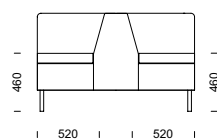

**EDGE GRANDE** i kombination med två stycken **EDGE 2-sitsmoduler** med ett armstöd.

EDGE GRANDE I

41

EDGE GRANDE Z

EDGE GRANDE T

EDGE GRANDE H

EDGE GRANDE soffa/sektionsmöbel

**FAKTA** Stomme i plywood och foam samt stoppning av kallsaum. Avtagbar klädsel på sitsdynor. Som standard är sitsen fastsatt med kardborreband. Fastskruvad sitsdyna är tillval. Standard är ben i björk eller silverlackerad metall. Mot tillägg finns ben i lackad bok, oljad eller lackad ek liksom sockel samt små medar.