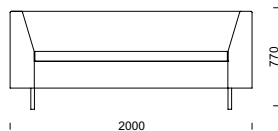

**EDGE GRANDE** i kombination med två stycken **EDGE 2-sitsmoduler** med ett armstöd.

EDGE GRANDE I

41

EDGE GRANDE Z

EDGE GRANDE T

EDGE GRANDE H

EDGE GRANDE soffa/sektionsmöbel

**FAKTA** Stomme i plywood och foam samt stoppning av kallsaum. Avtagbar klädsel på sitsdynor. Som standard är sitsen fastsatt med kardborreband. Fastskruvad sitsdyna är tillval. Standard är ben i björk eller silverlackerad metall. Mot tillägg finns ben i lackad bok, oljad eller lackad ek liksom sockel samt små medar.