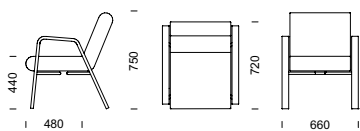

*i pulverlackerat stål eller gavel i formpressat trä. Klädseln är helt avtagbar på samtliga varianter. Design: Staffan Lauthers*

**BIA** fåtölj i björk.

**BIA** fåtölj i stålror med hög gavel.

**BIA** fåtölj i stålror med armstödsplattor i björk.

**BIA** fåtölj i stålror med låg gavel.

BIA fåtölj i björk

BIA fåtölj i stål

BIA  
fåtölj

**FAKTA** Stomme i pulverlackerat stål (silver: RAL 9006). Sittelement i formpressad plywood med stoppning av kallskum. Klädseln är helt avtagbar. Sidogavlar finns i högt och lågt utförande och mellangavlar i stål finns i lågt utförande. Sidogavlar kan även fås i formpressad björkplywood. Den höga gaveln kan förses med armstödsplatta i bok, björk eller ek.

**BIA fåtölj i björk** (pris i SEK)

	b/d/h/sitthöjd/sitsdjup	Tyg- åtgång	Insänt tyg	Prisgr.1	Prisgr. 2	Prisgr. 3	Prisgr. 4
Fåtölj	660/720/750/440/480 mm	1,4 m	6 301	6 649	7 077	7 150	7 358
Extra klädsel	—	1,4 m	1 394	2 034	2 470	2 546	2 757