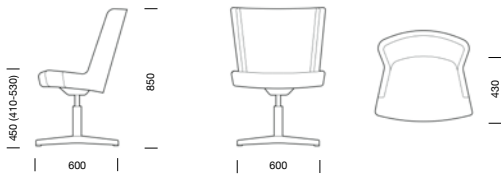

43

FLEXI stol