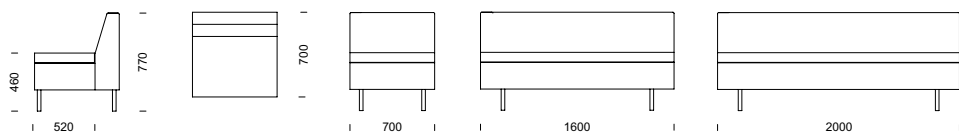

39

EDGE ritningar för kombinationer – se sidan 89.

EDGE
sektion

FAKTA Stomme i plywood och foam samt stoppning av kallsaum. Avtagbar klädsel på sitsdynor. Som standard är sitsen fastsatt med kardborreband. Fastskruvad sitsdyna är tillval. Standard är ben i björk eller silverlackerad metall. Mot tillägg finns ben i lackad bok, oljad eller lackad ek liksom sockel samt små medar.