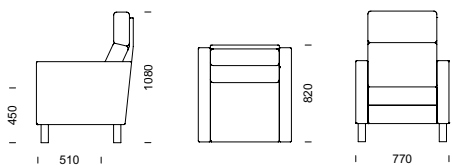

**LABYRINT** kan försees med ben i trä med metallkrage.

LABYRINT 2-sitssoffa bredd 1330 mm, 3-sitssoffa bredd 1900 mm

55

LABYRINT fåtölj/soffa

LABYRINT vilbädd med ben i pulverlackerat stål. Hel sitsdyna i kallskum med pocketkärna.