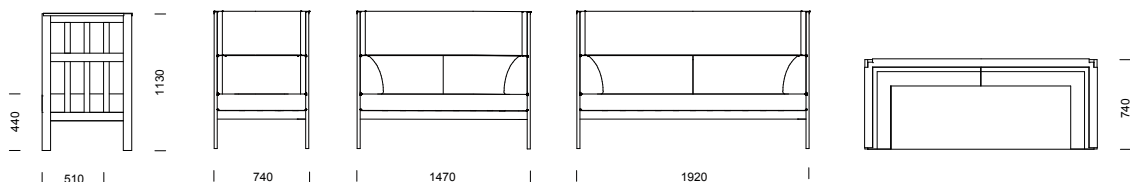

67

POKER SILENCE ritningar för kombinationer – se sidan 92.