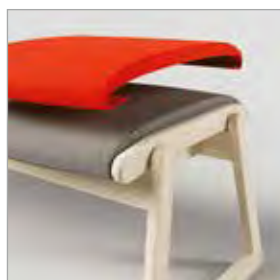

AURORA specialsortiment

*Aurora kan även tillverkas i ett antal varianter som pallar. Bilderna visar ett antal förslag på utföranden.
Design: Studio JOOY*

AURORA har avtagbar klädsel samt nozagfjädrar.