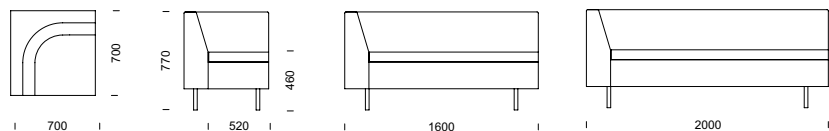

EDGE ritningar för kombinationer – se sidan 89.

EDGE
sektion

FAKTA Stomme i plywood och foam samt stoppning av kallsaum. Avtagbar klädsel på sitsdynor. Som standard är sitsen fastsatt med kardborreband. Fastskruvad sitsdyna är tillval. Standard är ben i björk eller silverlackerad metall. Mot tillägg finns ben i lackad bok, oljad eller lackad ek liksom sockel samt små medar.

EDGE sektionsmöbel (pris i SEK)	b/d/h/sithöjd/sitsdjup	Tyg- åtgång	Insänt tyg	Prisgr. 1	Prisgr. 2	Prisgr. 3	Prisgr. 4	Läder standard
1-sitsmodul utan armstöd	700/700/770/460/520 mm	2,7 m	7 542	8 399	9 292	9 447	9 879	12 335
2-sitsmodul utan armstöd	1600/700/770/460/520 mm	4,2 m	11 101	12 254	13 573	13 803	14 443	18 082
3-sitsmodul utan armstöd	2000/700/770/460/520 mm	5,0 m	14 159	15 693	17 343	17 631	18 432	22 982
1-sitsmodul med 1 armstöd	700/700/770/460/520 mm	3,2 m	10 099	11 176	12 230	12 416	12 928	15 838
2-sitsmodul med 1 armstöd	1600/700/770/460/520 mm	5,0 m	13 623	15 070	16 719	17 006	17 807	22 357
3-sitsmodul med 1 armstöd	2000/700/770/460/520 mm	5,9 m	15 923	17 748	19 695	20 035	20 978	26 346
Hörndel vinkel	700/700/770/460/520 mm	3,2 m	9 687	10 764	11 818	12 004	12 516	15 426
Kombination utan armstöd 1VH2	1400x2300 mm	10,1 m	28 329	31 416	34 681	35 254	36 835	45 845
Kombination utan armstöd 1VH3	1400x2700 mm	10,9 m	31 387	34 857	38 454	39 083	40 824	50 744
Kombination utan armstöd 2VH2	2300x2300 mm	11,6 m	31 888	35 271	38 963	39 611	41 398	51 590
Kombination utan armstöd 2VH3	2300x2700 mm	12,4 m	34 947	38 709	42 735	43 440	45 387	56 489
Kombination utan armstöd 3VH3	2700x2700 mm	13,2 m	38 005	42 149	46 505	47 268	49 378	61 388
Kombination utan armstöd 2VH2VH2	2300x3000x2300 mm	19,0 m	52 675	58 287	64 354	65 417	68 354	85 100
Kombination utan armstöd 3VH3VH3	2700x3400x2700 mm	21,4 m	61 852	68 605	75 666	76 903	80 325	99 797
Kombination med armstöd 1VH2	1400x2300 mm	11,4 m	33 409	37 006	40 768	41 429	43 249	53 622
Kombination med armstöd 1VH3	1400x2700 mm	12,3 m	35 708	39 686	43 744	44 457	46 417	57 612
Kombination med armstöd 2VH2	2300x2300 mm	13,2 m	36 932	40 900	45 256	46 018	48 129	60 140
Kombination med armstöd 2VH3	2300x2700 mm	14,1 m	39 232	43 579	48 232	49 048	51 299	64 130
Kombination med armstöd 3VH3	2700x2700 mm	15,0 m	41 533	46 259	51 205	52 076	54 467	68 120
Kombination med armstöd 2VH2VH2	2300x3000x2300 mm	20,6 m	60 241	66 731	73 793	75 026	78 451	97 923
Kombination med armstöd 3VH3VH3	2300x3400x2300 mm	23,2 m	67 142	74 770	82 718	84 115	87 961	109 894

EDGE tillval (se tidigare uppslag)

EDGE sektionsmöbel är kombinerbar med soffa Edge Grande samt Edge Fästmannsoffa – se dessa produkter.