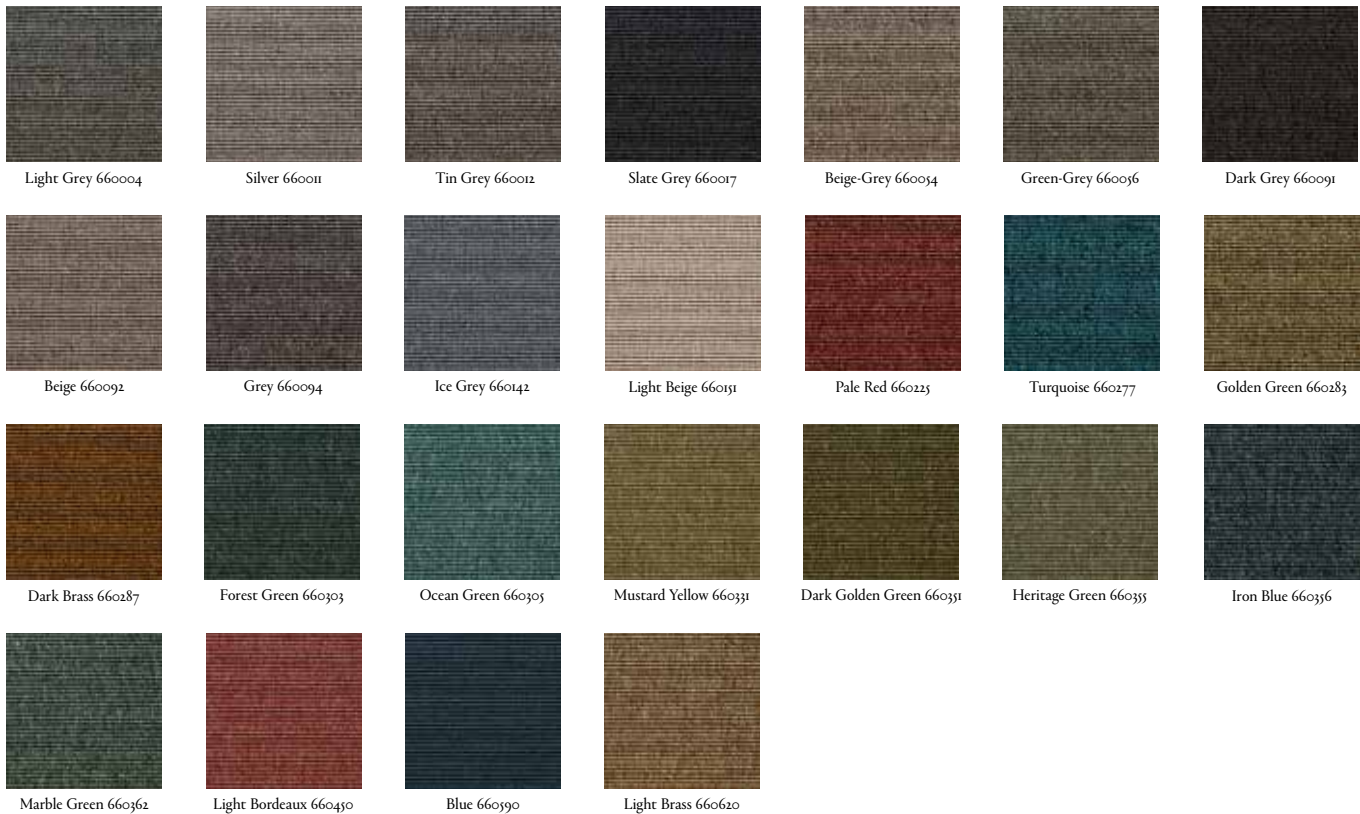

PRIS SEK	EX MOMS	INKL MOMS
> 100 m²	779:-/m²	974:-/m²
< 100 m²	1 074:-/m²	1 343:-/m²
Avpassade mattor*	1 222:-/m²	1 528:-/m²
Prov 15x15 cm	27:-	34:-

Bredd: 400 cm. Pris specialfärg: +15% (minimiorder 200 m²).
*Vi fakturerar mattans fulla bredd. Kostnad för bandkantning/langgett adderas per lpm, se sid 94.

MATERIAL: Vävd heltäckningsmatta i 100% polyamid (antistatisk)

LUGGHÖJD: ca 2 mm

BRA ATT VETA: Beroende på materialet och de olika tillverkningsprocesserna som mattan genomgår kan måttavvikelser på upp till 3% förekomma.

Sound absorption: aw 0,15
Impact noise reduction: ca 17 dB
Light fastness: >5
Meets the requirements for: Miljöbyggnad Guld, LEED v 4, BREEAM-SE 2017, BREEAM International GN22, Indoor Air Comfort Gold, Sunda Hus: B, BVB: ID 152392 Accepted