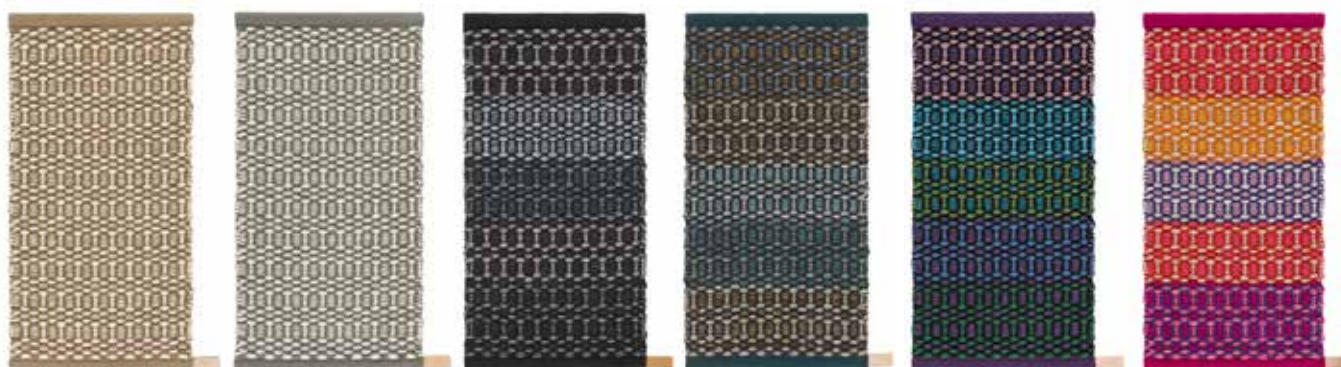

MUSE *Design Maja Johansson Starander*

Savannah 800

Serenity 500

Denim 720

Amber 801

Botanica 200

Sunray 600

PRIS SEK	EX MOMS	INKL MOMS
195x290 cm	42 649:-	53 311:-
250x335 cm	63 145:-	78 931:-
300x390 cm	88 161:-	110 202:-
340x450 cm	115 288:-	144 110:-
Specialstorlek	8 372:-/m²	10 465:-/m²
Prov 30x60 cm	464:-	581:-

Specialbredder: 195-340 cm.

Kostnad för backing: 410:-/m² (513:-/m² inkl. moms).

Kostnad för mattunderlägg: 194:-/m² (243:-/m² inkl. moms).

MATERIAL: Vävd matta i ren ull

BRA ATT VETA: Beroende på naturmaterialet och de olika hantverksprocesserna som mattan genomgår kan måttavvikelser på upp till 5% förekomma, ange därför max- eller minimimått vid beställning. På vävda mattor över 200 cm i bredd eller över 6 m² rekommenderar vi backing.

GARANTI: Kasthall erbjuder 10 års garanti, vilket säkerställer kvaliteten i vårt standardsortiment. Läs mer på sidan 97.