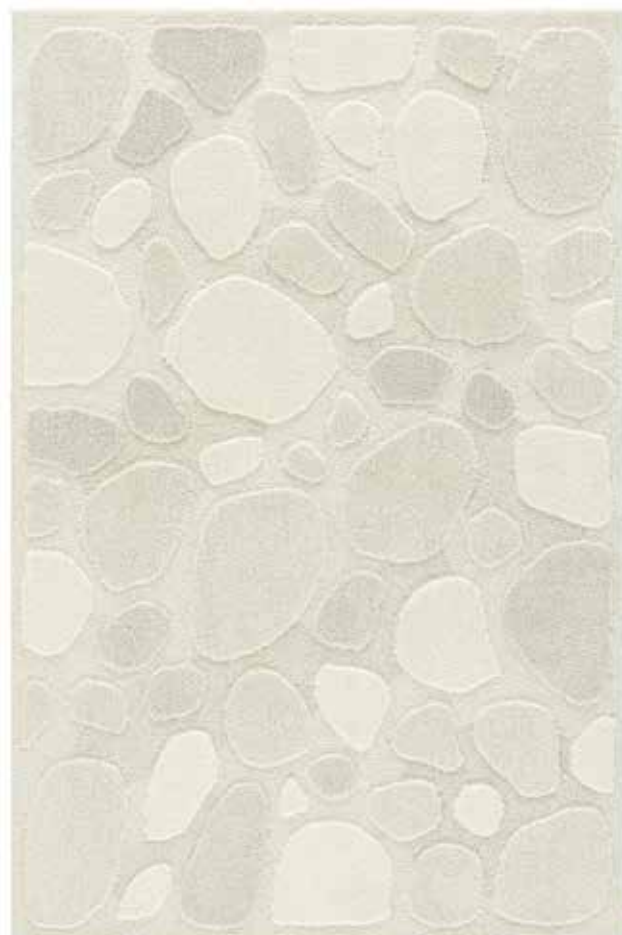

ARCHIPELAGO *Design Gunilla Lagerhem Ullberg*

PRIS SEK	EX MOMS	INKL MOMS
170x240 cm	47 693:-	59 616:-
200x300 cm	70 135:-	87 669:-
250x350 cm	102 298:-	127 872:-
300x400 cm	140 270:-	175 338:-
350x450 cm	184 075:-	230 094:-
Rund: Ø 240 cm	52 844:-	66 056:-

Övriga storlekar vid förfrågan.

MATERIAL: Handtuftad matta i ren ull och lin med inslag av Lurex

LUGGHÖJD: ca 12/22 mm

BRA ATT VETA: Beroende på naturmaterialet och de olika hantverksprocesserna som mattan genomgår kan måttavvikelser på upp till 2% förekomma.

GARANTI: Kasthall erbjuder 10 års garanti, vilket säkerställer kvaliteten i vårt standardsortiment. Läs mer på sidan 97.