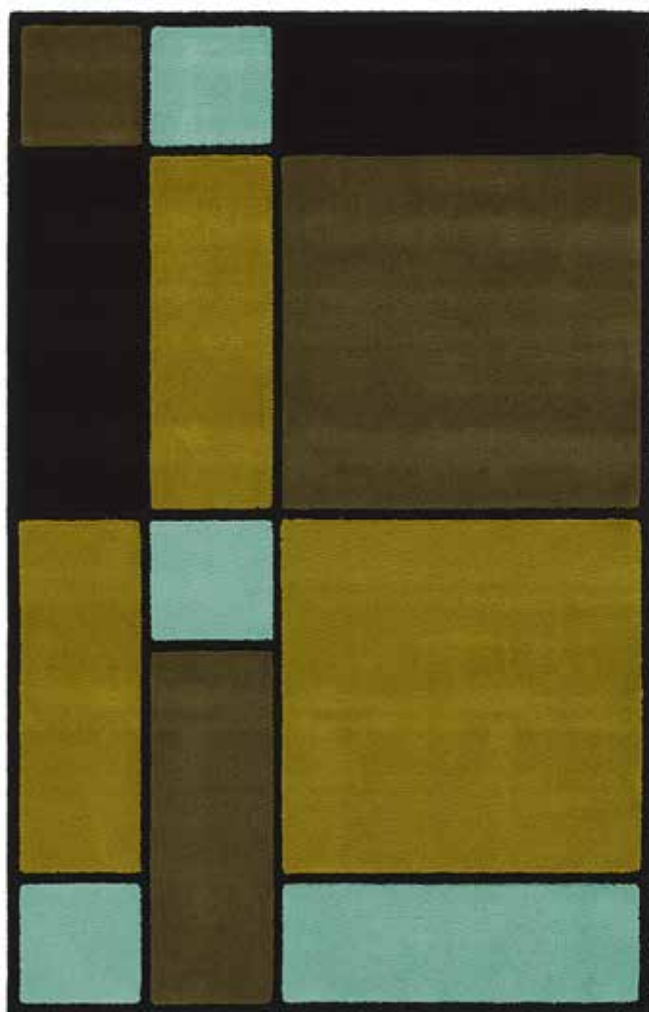

KARL Design Jean-Marie Massaud

PRIS SEK	EX MOMS	INKL MOMS
166x260 cm	44 777:-	55 971:-
235x268 cm	65 286:-	81 608:-
262x305 cm	84 135:-	105 169:-
268x363 cm	100 812:-	126 014:-
300x400 cm	124 351:-	155 439:-

Övriga storlekar vid förfrågan.

MATERIAL: Handtuftad matta i ren ull och lin

LUGGHÖJD: ca 10/15 mm

BRA ATT VETA: Beroende på naturmaterialet och de olika hantverksprocesserna som mattan genomgår kan måttavvikelser på upp till 2% förekomma.

GARANTI: Kasthall erbjuder 10 års garanti, vilket säkerställer kvaliteten i vårt standardsortiment. Läs mer på sidan 97.