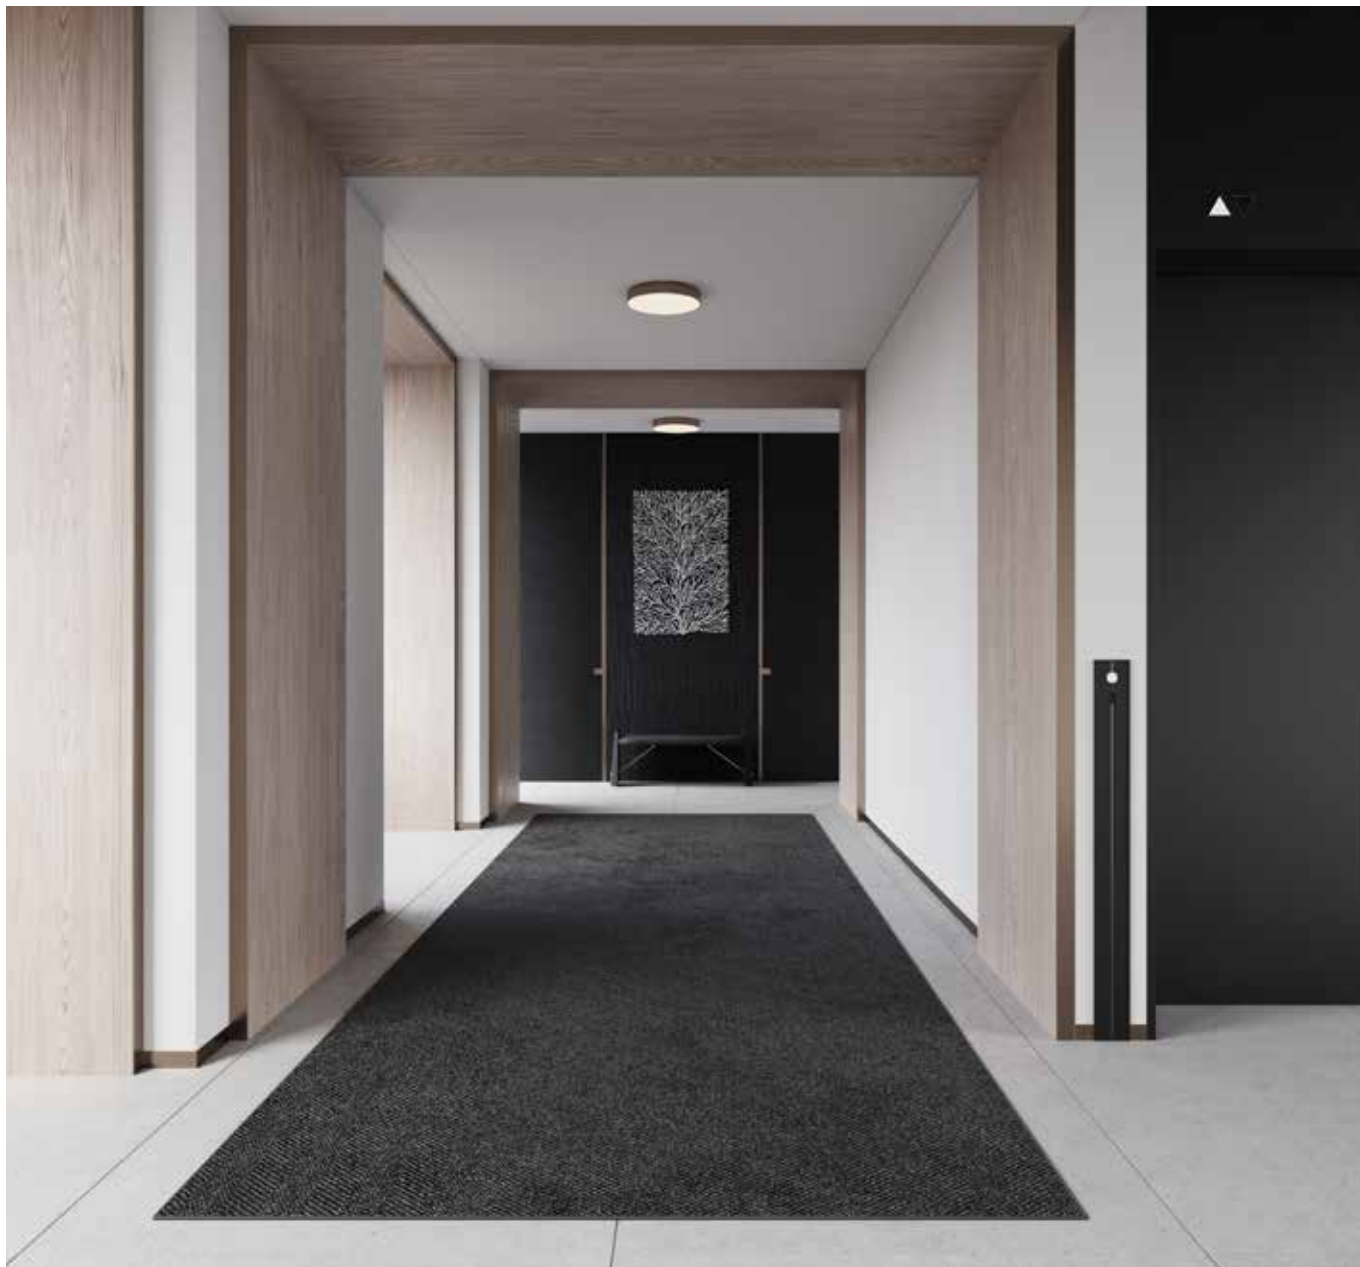

LUGGHÖJD: ca 2 mm

BRA ATT VETA: Beroende på materialet och de olika tillverkningsprocesserna som mattan genomgår kan måttavvikelser på upp till 3% förekomma.

Sound absorption: aw 0,15  
 Impact noise reduction: ca 17 dB  
 Light fastness: >5  
 Meets the requirements for: Miljöbyggnad Guld, LEED v 4, BREEAM-SE 2017, BREEAM International GN22, Indoor Air Comfort Gold, Sunda Hus: B, BVB: ID 152392 Accepted