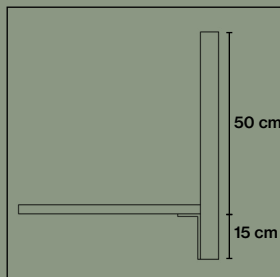

Frontmonterat beslag artikelnr. 3040