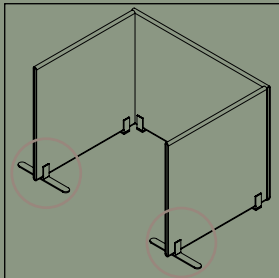

Fot artikelnr. 3020

Fot artikelnr. 3020

Fot artikelnr. 3020

Kopplingsklämma, transparent, artikelnr. 3050

Floor Screen Booth System 30 Rounded

Fot artikelnr. 3020

Fot artikelnr. 3020

Fot artikelnr. 3020