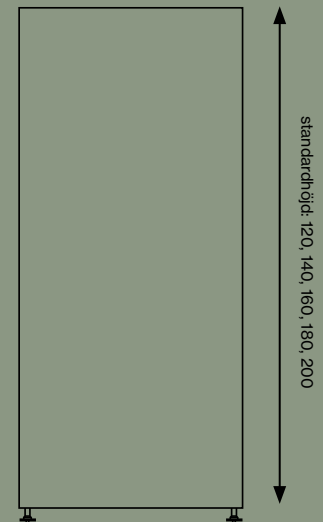

FLOOR SCREEN 50 SQUARE

Överdraget består av ett elastiskt tyg som säkerställer att det hålls fortsatt spänt. Överdraget kan tas av och tvättas.

Tryckta eller enfärgade textilier.

Synlig sidolist av strängpressad aluminium.

Ljudabsorberande kärna bestående av stenu//mineralull framställd av naturliga mineraler.

Utöver standardmått kan vi även leverera specialmått.

Tjocklek: 54 mm.

Absorption class: A.

Bredd (cm)		80	100	120	140
Höjd (cm)					
Prisgrupp 1	120	4861	5189	5211	5608
	140	5198	5473	5575	5978
	160	5447	5730	5844	6316
	180	5956	6272	6520	6728
	200	6520	6767	7042	7422
Prisgrupp 2	120	5348	5708	5730	6172
	140	5720	6009	6138	6575
	160	5988	6303	6430	6902
	180	6552	6902	7175	7547
	200	7175	7445	7739	8169
Prisgrupp 3	120	6547	6811	7142	7813
	140	7556	7823	8067	9477
	160	8025	8331	8423	9919
	180	8567	8652	8903	10428
	200	9583	9733	9986	11495
Prisgrupp 4	120	7780	8302	8338	8967
	140	8319	8753	8913	9567
	160	8717	9167	9350	10039
	180	9530	10039	10436	10975
	200	10433	10828	11258	11878

standardbredd: 80, 100, 120, 140

Prisgrupp 1 = Cara, Fiji och Carlow (se sidan 61)

Prisgrupp 2 = Amiga, Meta, Wool, Trev, Twist Melange, Soul, Converted Melange & Quest (se sidan 62-63) + kundens eget tyg

Prisgrupp 3 = Blazer Lite och Synergy (se sidan 64)

Prisgrupp 4 = Uld och Trevira CS med Kurage-mönster (se sidan 64-67)

Klädsel: Ovanstående pris -60%

Fötter:

Standardfärger: Vit, grå och svart lackering

Tillägg för fötter - artikelnr. 5020*: 744,- per par

Tillägg för justerbara fötter - artikelnr. 5021*: 817,- per par

Tillägg för hjulförsedda fötter - artikelnr. 5022*: 1191,- per par

Tillägg för lackering av fötter andra färger**: 328,- per par

Sidolister:

Standardfärg: naturanodiserade (inkluderat i priset)

Tillägg för lackering av sidolister andra färger**: 328,- per par

* Fottyp se sidan 57

** Se tillbehör färgkort i kollektionspärmen