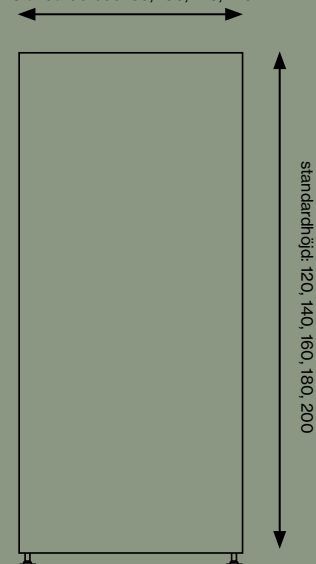

FLOOR SCREEN 30 ROUNDED

Överdraget består av ett elastiskt tyg som säkerställer att det hålls fortsatt spänt. Överdraget kan tas av och tvättas.

Tryckta eller enfärgade textilier.

Synlig sidolist av strängpressad aluminium.

Ljudabsorberande kärna bestående av stenu//mineralull framställd av naturliga mineraler.

Utöver standardmått kan vi även leverera specialmått.

Tjocklek: 27 mm.

Absorption class: C.

Bredd (cm)		80	100	120	140
Höjd (cm)					
Prisgrupp 1	120	3888	4150	4169	4486
	140	4159	4377	4458	4783
	160	4358	4584	4675	5055
	180	4763	5017	5214	5383
	200	5214	5414	5631	5936
Prisgrupp 2	120	4278	4564	4584	4936
	140	4575	4811	4909	5261
	160	4791	5041	5142	5522
	180	5241	5522	5739	6038
	200	5739	5956	6191	6534
Prisgrupp 3	120	5695	5925	6209	6794
	140	6572	6802	7016	7652
	160	6980	7244	7325	8031
	180	7448	7522	7745	8780
	200	8333	8464	8684	9502
Prisgrupp 4	120	6223	6642	6670	7175
	140	6655	7000	7128	8241
	160	7178	7334	7481	8623
	180	7622	8031	8347	9067
	200	8344	8663	9005	9995

standardbredd: 80, 100, 120, 140

Prisgrupp 1 = Cara, Fiji och Carlow (se sidan 61)

Prisgrupp 2 = Amiga, Meta, Wool, Trev, Twist Melange, Soul, Converted Melange & Quest (se sidan 62-63) + kundens eget tyg

Prisgrupp 3 = Blazer Lite och Synergy (se sidan 64)

Prisgrupp 4 = Uld och Trevira CS med Kurage-mönster (se sidan 64-67)

Klädsel: Ovanstående pris -60%

Fötter:

Standardfärger: vit, grå och svart lackering

Tillägg för fötter – artikelnr. 3020*: 744,- per par

Tillägg för justerbara fötter – artikelnr. 3021*: 817,- per par

Tillägg för lackering av fötter andra färger**: 328,- per par

Kopplingsklämma:

Standardfärg: Transparent

Kopplingsklämma - artikelnr. 3050*: 247,- per klämma

Sidolister:

Standardfärg: naturanodiserade (inkluderat i priset)

Tillägg för lackering av sidolister andra färger**: 328,- per par

* Fottyp och kopplingsklämma se sidan 54

** Se tillbehör färgkort i kollektionspärmen