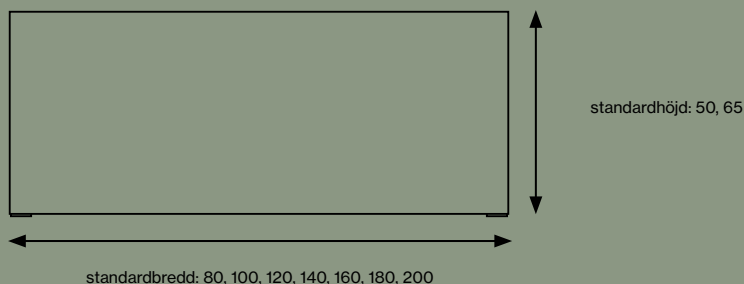

Tillägg för lackering av beslag andra färger**: 328,- per par

* Beslagtyp se sidan 53

** Se tillbehör färgkort i kollektionspärmen

TABLE SCREEN 50 SQUARE

KURAGE

TABLE SCREEN 50 SQUARE

Överdraget består av ett elastiskt tyg som säkerställer att det hålls fortsatt spänt. Överdraget kan tas av och tvättas.