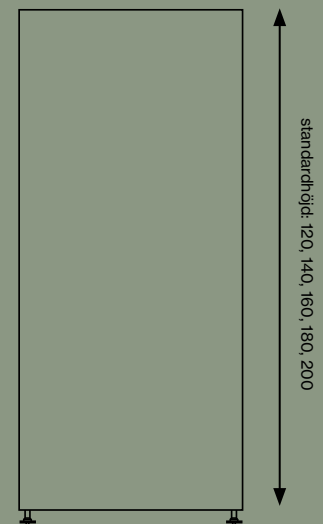

FLOOR SCREEN 50 ROUNDED

Överdraget består av ett elastiskt tyg som säkerställer att det hålls fortsatt spänt. Överdraget kan tas av och tvättas.

Tryckta eller enfärgade textilier.

Synlig sidolist av strängpressad aluminium.

Ljudabsorberande kärna bestående av stenull/mineralull framställd av naturliga mineraler.

Utöver standardmått kan vi även leverera specialmått.

Tjocklek: 54 mm.

Absorption class: A.

Bredd (cm)		80	100	120	140
Höjd (cm)					
Prisgrupp 1	120	4861	5189	5211	5608
	140	5198	5473	5575	5978
	160	5447	5730	5844	6316
	180	5956	6272	6520	6728
	200	6520	6767	7042	7422
Prisgrupp 2	120	5348	5708	5730	6172
	140	5720	6009	6138	6575
	160	5988	6303	6430	6902
	180	6552	6902	7175	7547
	200	7175	7445	7739	8169
Prisgrupp 3	120	6547	6811	7142	7813
	140	7556	7823	8067	9477
	160	8025	8331	8423	9919
	180	8567	8652	8903	10428
	200	9583	9733	9986	11495
Prisgrupp 4	120	7780	8302	8338	8967
	140	8319	8753	8913	9567
	160	8717	9167	9350	10039
	180	9530	10039	10436	10975
	200	10433	10828	11258	11878

standardbredd: 80, 100, 120, 140

Prisgrupp 1 = Cara, Fiji och Carlow (se sidan 61)

Prisgrupp 2 = Amiga, Meta, Wool, Trev, Twist Melange, Soul, Converted Melange & Quest (se sidan 62-63) + kundens eget tyg

Prisgrupp 3 = Blazer Lite och Synergy (se sidan 64)

Prisgrupp 4 = Uld och Trevira CS med Kurage-mönster (se sidan 64-67)

Klädsel: Ovanstående pris -60%

Fötter:

Standardfärger: Vit, grå och svart lackering

Tillägg för fötter - artikelnr. 5120*: 744,- per par

Tillägg för justerbara fötter - artikelnr. 5121*: 817,- per par

Tillägg för hjulförsedda fötter - artikelnr. 5122*: 1191,- per par

Tillägg för gemensam fot - artikelnr. 5125*: 817,- per par

Tillägg för lackering av fötter andra färger**: 328,- per par

Sidolister:

Standardfärg: naturanodiserade (inkluderat i priset)

Tillägg för lackering av sidolister färger**: 328,- per par

* Fottyp se sidan 58

** Se tillbehör färgkort i kollektionspärmen