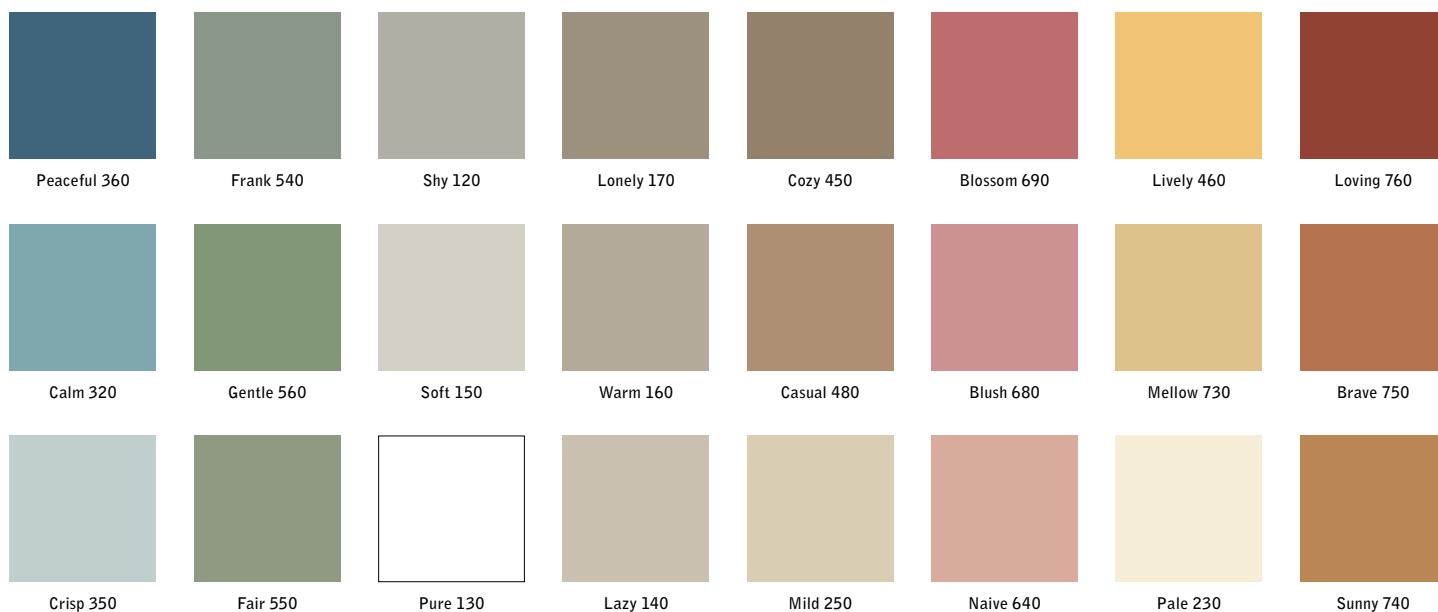

## SILK WALL

SILK-GLASS® är ett banbrytande material med en silkeslen matt yta. Inga reflektioner och precis lika bra att skriva på och sudda som vanligt glas. Den unika ytan ger våra 24 utvalda färger ett vackert djup och en rik färgton som fångar ljusets skiftningar under dagen. Det gör Silk Wall till en revolutionerande matt skrivtavla.