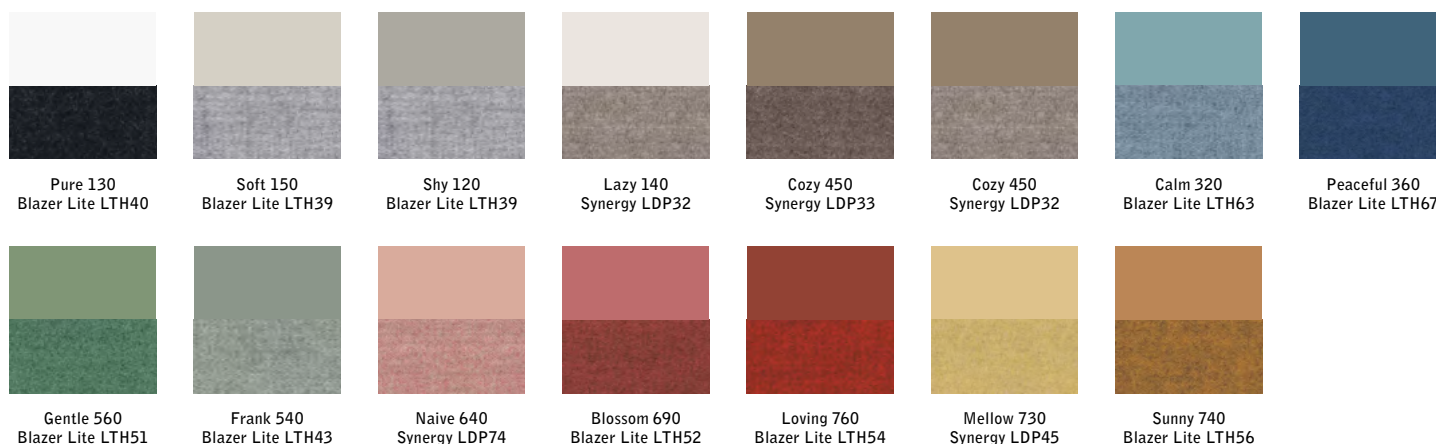

Glastavla, tygklädd sida  
600 x 600 x 50  
70806-tyg-glas

Ljudabsorbent, tygklädd  
600 x 600 x 50  
70806-tyg

Anslagstavla, massiv kork  
600 x 600 x 50  
70806-C

Glastavla & tidningsställ  
600 x 600 x 50  
70814-glas