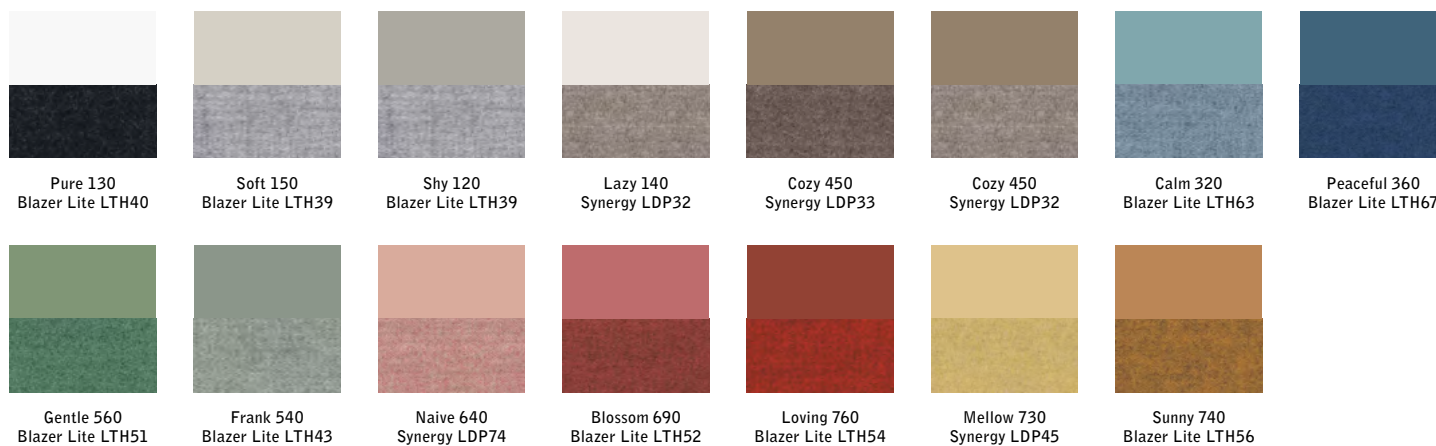

15 färgkombinationer
Magnetbärande skrivyta
Härdat, optiskt glas
MOOD- eller matt SILK-GLASS®
Fötter i grå, svart eller ek
45 mm ljudabsorberande fyllning
FSC Mix: FSC-C170086
EPD (EPD International): S-P-04947

Artikelnummer	Benämning	Mått b x h mm	Vikt kg	Pris
70507-tyg-glas	MOOD FABRIC Mobil glastavla	700 x 1960	24	10 358 kr
70501-tyg-glas	MOOD FABRIC Mobil glastavla	1000 x 1960	35	11 284 kr
70504-tyg-glas	MOOD FABRIC Mobil glastavla	1500 x 1960	41	14 466 kr
70507M-tyg-glas	MOOD FABRIC Mobil glastavla, SILK-GLASS®	700 x 1960	24	12 429 kr
70501M-tyg-glas	MOOD FABRIC Mobil glastavla, SILK-GLASS®	1000 x 1960	35	13 540 kr
70504M-tyg-glas	MOOD FABRIC Mobil glastavla, SILK-GLASS®	1500 x 1960	41	17 360 kr
1755	MOOD FABRIC Fot/Hjul-sats Grå (beställs separat)		3,9	3 290 kr
1755-S	MOOD FABRIC Fot/Hjul-sats Svart (beställs separat)		3,9	3 290 kr
8755	MOOD FABRIC Fot Ek, svarta hjul (beställs separat)		4,6	5 208 kr