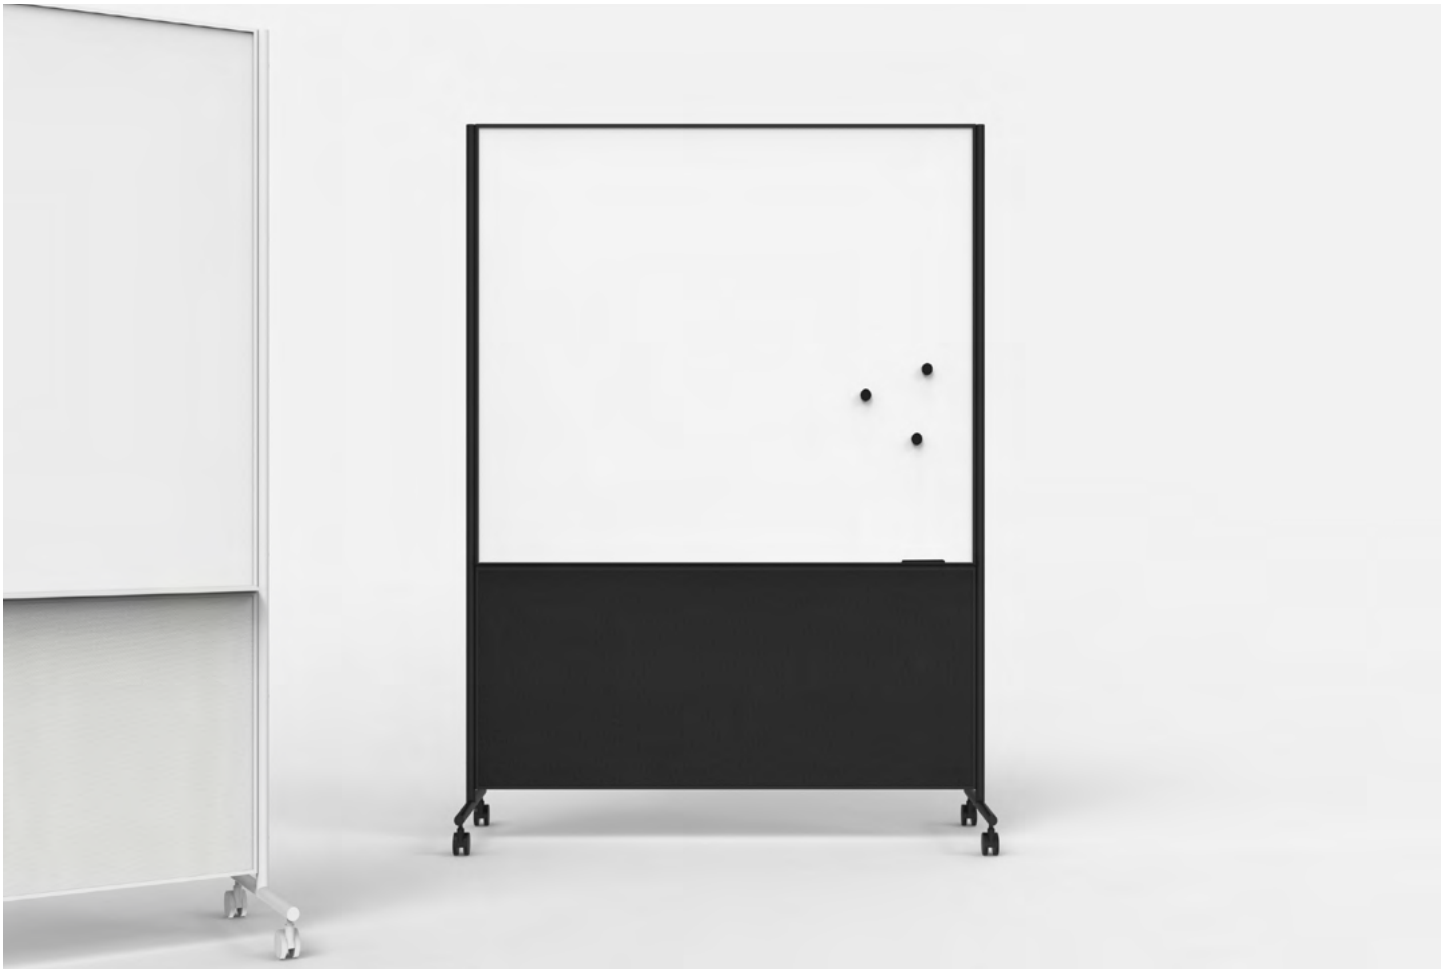

## ONE DOUBLE-SIDED

Dubbelsidig mobil whiteboard med två emaljerade magnetbärande skrivytor. Med sina rundade ben och markerade ram får ONE ett karaktäristiskt och tidlöst uttryck. Fyra vita eller svarta hjul, varav två låsbara. Designad av HALLEROED.

Emaljerad magnetbärande skrivyta  
Skrivytan är Cradle to Cradle-certifierad  
30 års garanti på skrivytan  
Ställbara blädderblockskrokar  
FSC Mix: FSC-C170086

Artikelnummer	Benämning	Mått b x h x d mm	Vikt kg	Pris
91043V	ONE Mobil dubbelsidig whiteboard, Vit	1567 x 1960 x 500 (1507 x 1207)	40	9 662 kr
91043S	ONE Mobil dubbelsidig whiteboard, Svart	1567 x 1960 x 500 (1507 x 1207)	40	9 662 kr
91044V	ONE Mobil dubbelsidig whiteboard, Vit	2067 x 1960 x 500 (2007 x 1207)	50	11 099 kr
91044S	ONE Mobil dubbelsidig whiteboard, Svart	2067 x 1960 x 500 (2007 x 1207)	50	11 099 kr

1567 x 1960 x 500

2067 x 1960 x 500

## ONE WHITEBOARD SCREEN

En dubbelsidig glasemaljerad skrivtavla med ljudblockerande textilklädd nederdel. Ett dynamiskt verktyg för alla professionella miljöer. Den rymliga pennhyllan har plats för många pennor och tillbehör och skyddar även tyget nedanför från smuts. Tillgänglig med ben, ram och textil i antingen svart eller vitt, kompletterad med fyra matchande hjul, varav två är låsbara. Designad av HALLEROED.