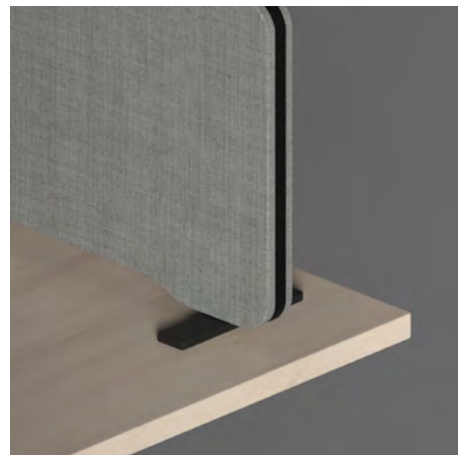

## EDGE BORDSBESLAG

75420S-F

75420S-T

75402-S

Artikelnummer	Benämning	Vikt kg	Pris
75420S-T	Bordsbeslag Ease toppmonterad svart, par (Max 35mm bordsskiva)	0,1	541 kr
75420G-T	Bordsbeslag Ease toppmonterad grå, par (Max 35mm bordsskiva)	0,1	541 kr
75420S-F	Bordsbeslag Ease frontmonterad svart, par (Max 35mm bordsskiva)	0,1	541 kr
75420G-F	Bordsbeslag Ease frontmonterad grå, par (Max 35mm bordsskiva)	0,1	541 kr
75416-DOLD	V-bracket dold - Edge table	0,2	174 kr
75418-DOLD	L-bracket dold, kort - Edge table	0,2	88 kr
75417-DOLD	L-bracket dold, lång - Edge table	0,1	137 kr
75402-S	Rest, fristående fot till EDGE bord, svart	0,3	302 kr
75402-G	Rest, fristående fot till EDGE bord, grå	0,3	302 kr