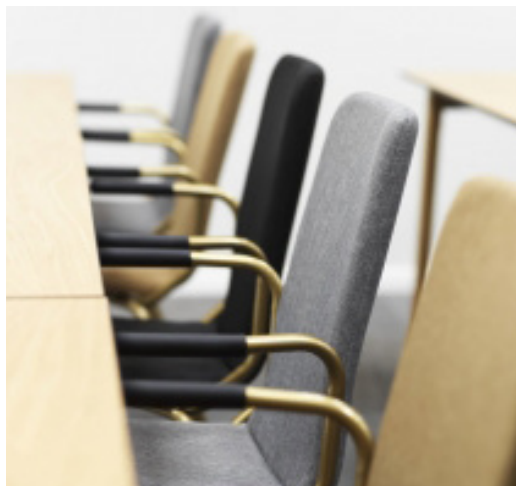

BRISTOL STOL

PRODUKTINFO

Bristol är en mycket bekväm stol för konferens, lunchrum eller som besöksstol. Bristol passar till längre möten tack vare den extra tilltagna stoppning i sitsen. Stativ vitt, silvergrå, svart eller krom. Bristolstol är stapelbara. Maxstablinghöjd 10 stolar.

MÅTT/VIKT/VOLYM

Höjd 87cm / Bredd 46 cm
Djup 54cm / Sitthöjd 46cm
Sittdjup 41cm/ Sittbredd 41cm
Vikt 5,6kg / Volym 0,35cbm
Tygåtgång 0,8m x150cm

Stol	Pris	Lev.tid	Art.nr.
Ebba, Lido, Cura, Norn/ Vitt stativ	2395 kr	5 veckor	7068/7051
Ebba, Lido, Cura, Norn/ Silvergrått stativ	2395 kr	5 veckor	7068/7050
Ebba, Lido, Cura, Norn/ Svart stativ	2395 kr	5 veckor	7068/7064
Ebba, Lido, Cura, Norn/ Kromat stativ	2595 kr	5 veckor	7068/7060
Remix, Acton, Vescom Vinyl, Step Melange/ Vitt stativ	2895 kr	5 veckor	7068/7051
Remix, Acton, Vescom Vinyl, Step Melange/ Silver stativ	2895 kr	5 veckor	7068/7050
Remix, Acton, Vescom Vinyl, Step Melange/ Svart stativ	2895 kr	5 veckor	7068/7064
Remix, Acton, Vescom Vinyl, Step Melange/ Krom stativ	3095 kr	5 veckor	7068/7060

Tillbehör	Pris	Lev.tid
Kopplingsbeslag, Plast	59 kr	Lager
Kopplingsbeslag, dolt vikbart, monterat	729 kr	Lager
Filttassar	95 kr/stol	Lager
Stolsvagn	5259 kr	4 veckor