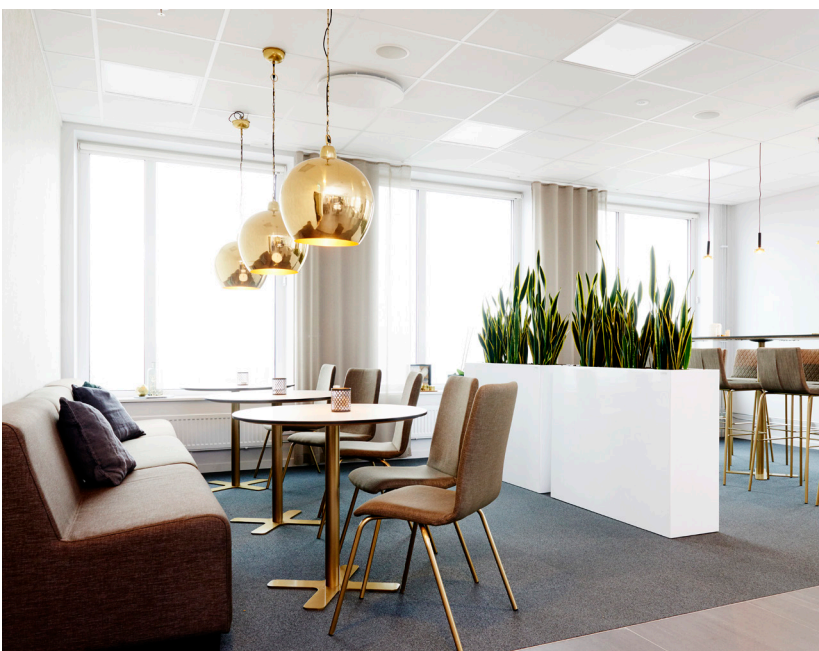

BRISTOL STOL

PRODUKTINFO

Bristol är en mycket bekväm stol för konferens, lunchrum eller som besöksstol. Bristol passar till längre möten tack vare den extra tilltagna stoppning i sitsen. Stativ vitt, silvergrå, svart eller krom. Bristolstol är stapelbara. Maxstablinghöjd 10 stolar.

MÅTT/VIKT/VOLYM

Höjd 87cm / Bredd 46 cm
Djup 54cm / Sitthöjd 46cm
Sittdjup 41cm/ Sittbredd 41cm
Vikt 5,6kg / Volym 0,35cbm
Tygåtgång 0,8m x150cm

Stol	Pris	Lev.tid	Art.nr.
Ebba, Lido, Cura, Norn/ Vitt stativ	2395 kr	5 veckor	7068/7051
Ebba, Lido, Cura, Norn/ Silvergrått stativ	2395 kr	5 veckor	7068/7050
Ebba, Lido, Cura, Norn/ Svart stativ	2395 kr	5 veckor	7068/7064
Ebba, Lido, Cura, Norn/ Kromat stativ	2595 kr	5 veckor	7068/7060
Remix, Acton, Vescom Vinyl, Step Melange/ Vitt stativ	2895 kr	5 veckor	7068/7051
Remix, Acton, Vescom Vinyl, Step Melange/ Silver stativ	2895 kr	5 veckor	7068/7050
Remix, Acton, Vescom Vinyl, Step Melange/ Svart stativ	2895 kr	5 veckor	7068/7064
Remix, Acton, Vescom Vinyl, Step Melange/ Krom stativ	3095 kr	5 veckor	7068/7060

Tillbehör	Pris	Lev.tid
Kopplingsbeslag, Plast	59 kr	Lager
Kopplingsbeslag, dolt vikbart, monterat	729 kr	Lager
Filttassar	95 kr/stol	Lager
Stolsvagn	5259 kr	4 veckor