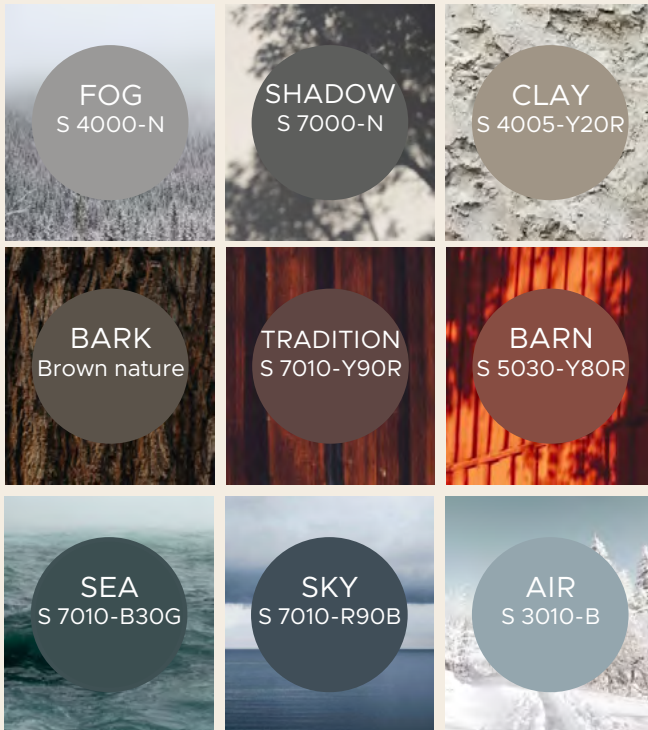

MÅTT

Stor kabelränna, trä

505x220/71, h140 mm,
(innermått 200x455/75, h95 mm)

Liten kabelränna trä,

250x200/105, h110 mm,
(innermått 200x455/75, h89 mm)

MATERIAL- OCH FÄRGPALETT

MATERIAL- FÄRGPALETT

Hållbara färger	28
Hållbara Färger: ursprung, egenskaper och sammanhang	29
Material- färgpalett Standard	31
Tyger sittmöbler	32

HÅLLBARA FÄRGER

Färgen är det första du uppfattar. Därför tycker vi det är viktigt att kombinera våra möblers funktion och form med kulörer som håller över tid. Som inspiration till vår kurerade färgpalett har vi valt att inspireras av något som är bestående - naturen, men också vår tradition.