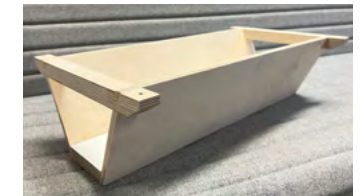

Styckpriser

Håltagning löst lock (450x180 mm)	1 510 kr/st	Håltagning special fr. 3500kr/st (insänd ritning. Exkl. bestyckning.)	Stor kabelränna, trä (för ellist) 1 175 kr/st	NCS Material/färg palett
Håltagning vikbart lock (450x180 mm)	2 300 kr/st		innermått 455x200/75, h120 mm.	+ 200 kr/färg
Håltagning runt löst lock (Ø 212 mm)	1 510 kr/st		Liten kabelränna, trä (för PDx2) 1 175 kr/st	NCS Material/färg palett
Håltagning Powerdot (exkl. el)	800 kr/st		innermått 250x200/105, h89 mm	+ 200 kr/färg

Observera bordmodell Funghi har egen ellösning se sid. 8.

KABELRÄNNA TRÄ

Samtliga kabelrännor tillverkas av trä, största möjliga mån av restråvara (spill). Detta innebär ett lägre CO2 utsläpp än en kabelränna av metall. Kabelrännan finns i två storlekar, stor avsedd för ellist och liten för två powerdot. Kabelränna i trä går att kundanpassa i färg. Håltagning placeras som standard centrerat i bordsskiva/bordshalva.

Paketlösning exkl. el

	Arko	Arko Grande	Jim Kryss	Jim T-stativ	John	Nesso	Oas Big	Ramo-X	Sarek	StandByMe	Stay	Stay XL	Studio R/V	Pris	
														Trä lackad	NCS Material/färg palett
Stor kabelränna + löst lock (håltagn. 450x180)	X	X							X			X		2 420 kr/st	+ 200 kr/färg
Stor kabelränna +vikbart lock (håltagn. 450x180)	X	X							X		X	X		3 130 kr/st	+ 200 kr/färg
Liten kabelränna + runt löst lock (håltagn. Ø 210 mm)	X	X		X		X	X		X		X	X		2 410 kr/st	+ 200 kr/färg

1 eluttag typ F, 1 usb-C 30W, svart
Ø 600 mm

4 eluttag typ F, 1 USB-C & 1 USB-A laddare, 15W, GST-18i3, svart

Connection Cord CEE 7/7 typ stickkontakt, GST-18i3, 3.0 m, svart

2 GST-18i3, förlängningskabel, 3.0 m, svart

Paketlösning inkl. el

	Arko	Arko Grande	Jim Kryss	Jim T-stativ	John	Nesso	Oas Big	Ramo-X	Sarek	StandByMe	Stay	Stay XL	Studio R/V	Pris		Tillbehör
														Trä Lackad	NCS Material/färg palett	Extension Cord
Stor elbox, löst lock (450x180 mm) inkl. Stor kabelränna trä, Axessline outlet strip, Connection Cord	X	X							X			X		3 750 kr/st	+ 200 kr/färg	470 kr/st
Stor elbox, vikbart lock (450x180) inkl. Stor kabelränna trä, Axessline outlet strip, Connection Cord	X	X							X		X	X		4 450kr/st	+ 200 kr/färg	470 kr/st
Liten elbox, runt löst lock (Ø 210 mm) inkl. Liten kabelränna trä 2 Powerdot compact 62	X	X		X		X	X		X		X	X		4 450 kr/st	+ 200 kr/färg	
Powerdot compact 62 (Ø 60 mm) placerad direkt i skiva	X	X		X		X	X		X	X	X	X	X	1 080 kr/st		

MÅTT

Stor kabelränna, trä

505x220/71, h140 mm,
(innermått 200x455/75, h95 mm)

Liten kabelränna trä,

250x200/105, h110 mm,
(innermått 200x455/75, h89 mm)