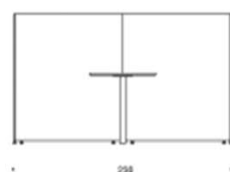

PodMeeting Cove

PodMeeting Cove, helklädd skärm och bordsskiva.
Tillbehör: Klädhängare, klädhängare med spegel, hållare för klädhängare, eluttag.
Kan med fördel kombineras med Sola eller PodLounge.

296M

Helklädd Skärm, Stativ vit

Bordsskiva:

Ek

Ask

Betsad ask svart eller vit

Vit Laminat

Textil

PG02

PG04

PG05

PG06

PG07

PG08

PG12

53325	29134	62279	66141	70184	74834	104490
53208	59017	62162	65998	70068	74417	104373
53449	59258	62403	66239	70309	74958	104614
53156	58965	62111	65946	70016	74666	104322