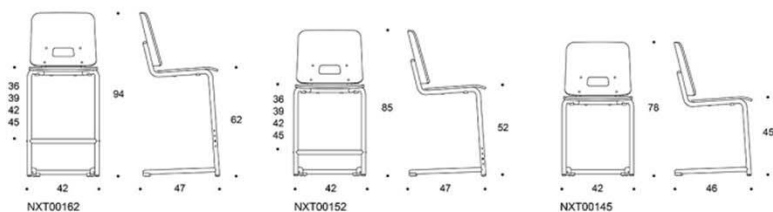

Grip NxT

Design Mikko Halonen

Grip NxT

Grip NxT med C-stativ är en stapelbar och hängbar elevstol. Stolen finns med tre sitthöjder, vilket garanterar ett passande alternativ för varje elev. Tack vare det justerbara fotstödet passar samma stolmodell för användare av olika längder - från förskolebarn till vuxenstuderande. Skolstolen Grip NxT med Cstativ kan hängas bordet från ryggstödet utan någon spåeparat hängare.