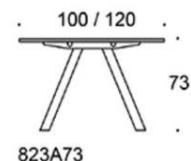

Frankie

Frankie bord, höjd 73 cm, skiva i olika storlekar och material: vit laminat(L11), ekfanér (TA), askfanér (SAP), vitbetsad askfanér (SAP1), svartbetsad askfanér (SAP9), A-ben metall: vit (MP11) eller svart (MP16), Inspiring Colours finns som tillval. Vid önskemål om andra material, storlekar och former kontakta kundservice för offert.

	Beskrivning	Vit laminat	Ek	Ask	Betsad ask vit, svart
	823A73160100 Frankie A-ben 160x100 cm, höjd 73 cm, går att få med 1 st kabellucka som tillval Vit Svart	11550 12453	15811 16714	15371 16274	15794 16697
	823A73200100 Frankie A-ben 200x100 cm, höjd 73 cm, går att få med 1 st kabellucka som tillval Vit Svart	12278 13243	17308 18273	16769 17734	17263 18228
	823A73240100 Frankie A-ben 240x100 cm, höjd 73 cm, går att få med 1 st kabellucka som tillval Vit Svart	13205 14232	19140 20167	18502 19529	19102 20129
	823A73280100 Frankie A- ben 280x100 cm, höjd 73 cm, går att få med 1 st kabellucka som tillval Vit Svart	13836 14863	20400 21426	19668 20695	20304 21332
	823A73300100 Frankie A- ben 300x100 cm, höjd 73 cm, går att få med 2 st kabelluckor som tillval Vit Svart	20640 22446	28266 30072	27393 29199	28208 30015
	823A73400100 Frankie A-ben 400x100 cm, höjd 73 cm, , går att få med 2 st kabelluckor som tillval Vit Svart	21301 23230	31361 33290	30283 32212	31217 33200
	823A73420100 Frankie A- ben 420x100 cm, höjd 73 cm, går att få med 2 st kabelluckor som tillval Vit Svart	23516 24546	33782 35711	32524 34454	33587 35517
	823A73600100 Frankie A-ben 600x100 cm, höjd 73 cm, går att få med 3 st kabelluckor som tillval Vit Svart	30555 33449	45646 44540	44029 46943	45511 48405