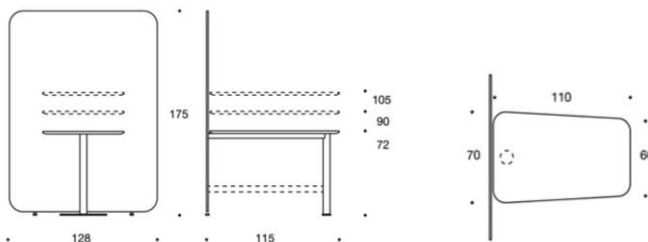

PodMeeting Xpress

PodMeeting Xpress, helklädd skärm 128x175cm.
Bordet går att få i tre olika höjder 72cm 90cm och 105cm. Stativ vit. Tillbehör: Eluttag

297HM72

Höjd på bord 72cm

Textil	PG02	PG04	PG05	PG06	PG07	PG08	PG12
Ek	19444	22764	24561	26753	29079	31736	48682
Ask	19328	22670	24445	26636	28962	31619	48665
Betsad ask svart eller vit	20064	22888	24686	26877	29203	31860	48806
Vit Laminat	19276	22596	24393	26885	28511	30864	44614

297HM90

Höjd på bord 90cm

7Ek	19940	23259	25057	27249	29574	31528	4917
Ask	19823	23142	24940	27165	29458	32114	49061
Betsad ask svart eller vit	20064	23384	25181	27373	29689	32385	49302
Vit Laminat	19772	23091	24888	27080	29406	31360	49009

297HM105

Höjd på bord 105cm

Ek	19978	23289	25095	27286	29612	31566	49215
Ask	19861	23161	24979	27170	29495	32152	49099
Betsad ask svart eller vit	20102	23422	25219	27411	28297	32393	49340
Vit Laminat	19810	23129	24926	27118	29444	32101	49047