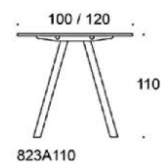

Frankie

Frankie bord, höjd 110 cm, skiva i olika storlekar och material: vit laminat(L11), ekfanér (TA), askfanér (SAP), vitbetsad askfanér (SAP1), svartbetsad askfanér (SAP9), A-ben metall: vit (MP11) eller svart (MP16), Inspiring Colours finns som tillval. Vid önskemål om andra material, storlekar och former kontakta kundservice för offert.

Beskrivning	Vit laminat	Ek,	Ask	Betsad ask vit, svart
823A110240 Frankie A-ben Ø240 cm, höjd 110 cm, går att få med 1 st kabellucka som tillval				
Vit	21464	31325	30074	31220
Svart	21481	31486	30095	31241