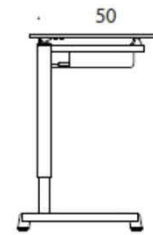

Trivia

Design Iiro Viljanen

Trivia - Skolbord

Trivia-bordet passar för skolbarn i alla åldrar. Under planeringen av Trivia har vi fäst extra uppmärksamhet vid ergonomi och säkerhet. Bordet kan justeras till ståhöjd. Bänklådan av filt slamrar inte vilket gör lektionerna lugnare. Skivan är tiltbar eller fast, med eller utan filtlåda.

59-82