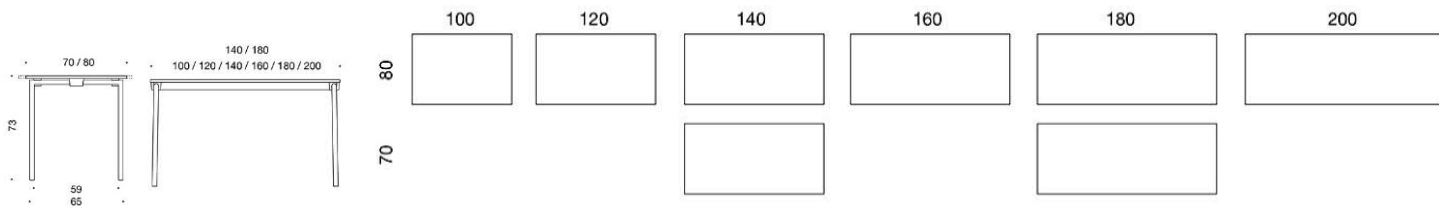

# Snap

Snap, bordsskiva finns i vit laminat, grå laminat eller björklaminat. Stålunderrede med 4 ben i vit eller svart. (trevärdigt), fast höjd 72 cm. Stativet har dolda hjul som gör det enkelt att flytta. 1 person kan enkelt fälla ihop och packa borden på transportvagnen.

Art.nr	Beskrivning	Vit laminat	Grå laminat	Björk laminat
SNAP/41005	Snap fällbord, 100x50 cm, fast höjd 72 cm			
	Stativ vit	10120	9730	8060
	Stativ svart	10120	9730	8060
SNAP/41005Q	Snap fällbord, 100x50 cm med rundade hörn, fast höjd 72 cm			
	Stativ vit	9505	9548	9576
	Stativ svart	9505	9548	9576
SNAP/41205	Snap fällbord, 120x50 cm, fast höjd 72 cm			
	Stativ vit	9905	9951	10600
	Stativ svart	9905	9951	10600
SNAP/41205Q	Snap fällbord, 120x50 cm med rundade hörn, fast höjd 72 cm			
	Stativ vit	9682	9728	9767
	Stativ svart	9682	9728	9767
SNAP/41405	Snap fällbord, 140x50 cm, fast höjd 72 cm			
	Stativ vit	10233	10285	10326
	Stativ svart	10233	10285	10326
SNAP/41405Q	Snap fällbord, 140x50 cm med rundade hörn, fast höjd 72 cm			
	Stativ vit	10009	10061	10101
	Stativ svart	10009	10061	10101
SNAP/41006	Snap fällbord, 100x60 cm, fast höjd 72 cm			
	Stativ vit	9158	9431	9567
	Stativ svart	9158	9431	9567
SNAP/41206	Snap fällbord, 120x60 cm, fast höjd 72 cm			
	Stativ vit	9378	9484	10029
	Stativ svart	9378	9484	10029
SNAP/41406	Snap fällbord, 140x60 cm, fast höjd 72 cm			
	Stativ vit	9696	10255	10362
	Stativ svart	9696	10255	10362
SNAP/41606	Snap fällbord, 160x60 cm, fast höjd 72 cm			
	Stativ vit	10027	11110	11275
	Stativ svart	10027	11110	11275
SNAP/41806	Snap fällbord, 180x60 cm, fast höjd 72 cm			
	Stativ vit	10374	11687	11700
	Stativ svart	10374	11687	11700