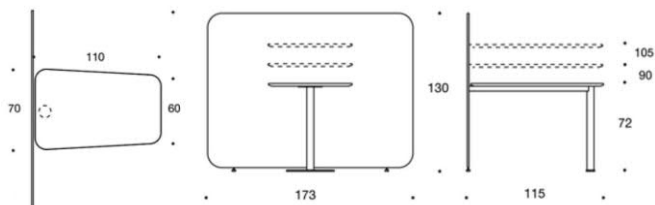

PodMeeting Xpress

PodMeeting Xpress, helklädd skärm 173x130cm.
Bordsskivan går att få i tre olika höjder 72cm 90cm och 105cm. Stativ vit. Tillbehör: Eluttag

	Textil	PG02	PG04	PG05	PG06	PG07	PG08	PG12
297LM72								
Höjd på bord 72cm								
	Ek	19176	22251	23916	25947	28102	30563	46263
	Ask	19059	21234	23800	25830	27985	30447	46147
	Betsad ask svart eller vit	19300	23275	24071	26071	28226	30686	46388
	Vit Laminat	19009	20258	23728	25787	27933	30395	46095
297LM90								
Höjd på bord 90cm								
	Ek	19671	22746	24412	26442	28597	31058	46789
	Ask	19555	22730	2458*	26326	28480	30942	46642
	Betsad ask svart eller vit	19795	22871	24536	26566	28721	31183	46883
	Vit Laminat	19503	22578	24243	26274	28429	30890	46590
297LM105								
Höjd på bord 105cm								
	Ek	19709	22784	24450	26480	28635	31096	49797
	Ask	19592	22668	24333	26364	28518	30980	46680
	Betsad ask svart eller vit	19833	22909	24574	26604	287559	31221	46921
	Vit Laminat	19541	22616	24281	26312	28467	30928	46628