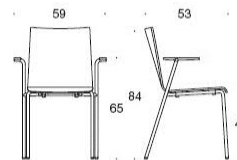

Form Universalstol fyrbensstativ

Material i sits: björk, bok, ek, laminat (vit eller svart) Alternativ klädsel: utan klädsel, sits och rygg i separat klädsel, helklädd. Stativ: grå, krom, Inspiring Colours. Filtassar. Armstöd i svart plast

Beskrivning	Oklädd
2806A Form fyrbensstativ utan klädsel, med armstöd	
Stativ grå	
Stomme Björk	2629
Stomme Ek	2818
Stommer Vit/Svart	2862

Stativ krom	
Stomme Björk	3142
Stomme Ek	3323
Stomme Vit/Svart	3075