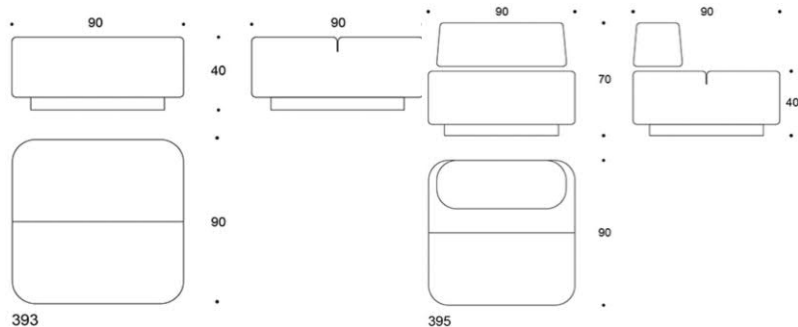

Movie

Design Rane Vaskivuori

Movie - Sittpuff

Sittmodulen Movie med ryggstöd, fungerar både som fristående fåtölj och som en del av en grupp med andra Movie-moduler. Movie är en helklädd sittmöbel som passar särskilt bra i lobbyutrymmen. Modulerna går att koppla samman och kombineras fritt till stora soffgrupper.