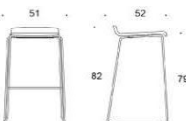

## 2805DE

Form barstol, medar, sitthöjd 78 cm, utan klädsel  
Sits vit eller svart laminat

Stativ vit eller svart  
Krom

2778  
2778