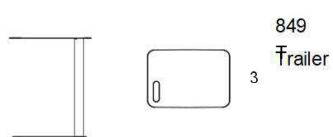

849

Trailer

3

Beskrivning

Vit

Svart

6415

6450