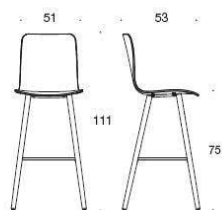

Sola

Design Antti Kotilainen

Sola - Barstol med träben

Barstolen Solas träben ger en ombonad känsla i rummet. Den kan fås med två olika sitt- och ryggstödshöjder. Stolens noggranna finish och tillgängliga form samt de olika underredena gör den idealisk för många olika typer av miljöer.

377PEKK (PEKKC/PEKKBC/PEKKD)