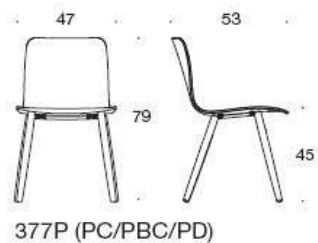

Sola

Design Antti Kotilainen

Sola - Universalstol med träben

Sola stolen med träben ger en ombonad känsla i rummet och stolen kan fås med en rad olika klädselar. Stolserien Sola omfattar flera stol- och pallmodeller med många olika utföranden, så det är lätt att hitta ett lämpligt alternativ för olika användningsområden. Sola stolen är cirkulär. Sittskalen passar alla Sola stol stativ.