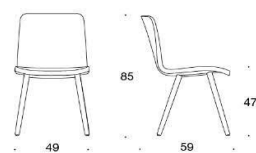

Sola

Design Antti Kotilainen

Sola- Konferensstol med träben

Konferensstolen Sola finns med både lågt och högt ryggstöd. Träbenen ger en varm och ombonad känsla. Sola konferensstolar är högklassiga med noggrann finish, som också är väldigt sköna att sitta i. Konferensstolen Sola är cirkulär. Sittskalen passar alla Sola stativ.