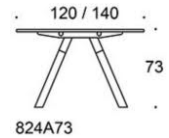

Frankie

Frankie bänkbord, höjd 73 cm, skiva i olika storlekar och material: vit laminat (L11), ekfanér (TA), askfanér (SAP), vitbetsad askfanér (SAP1), svartbetsad askfanér (SAP9), A-ben i trä: ekfanér (TA), askfanér (SAP), vitbetsad askfanér (SAP1), svartbetsad askfanér (SAP9), benens fästen går att få i svart eller vitt. Vid önskemål om andra material, storlekar och former kontakta kundservice för offert.

	Beskrivning	Vit laminat	Ek	Ask	Betsad ask vit, svart
	824A73360140B				
	Frankie bänkbord med A-ben 360x140 cm, höjd 73 cm, går att få med 4x2 st eluttag samtillval				
	Ek	29029	34338	42931	44523
	Ask	26234	31256	40135	41730
	Betsad ask svart (SAP9) eller vit (SAP1)	26503	41811	40404	41999

	824A73420140B				
	Frankie bänkbord med A-ben 420x140 cm, höjd 73 cm, går att få med 6x2 st eluttag samtillval				
	Ek	41999	63507	61448	63477
	Ask	47422	58732	56871	58900
	Betsad ask svart (SAP9) eller vit (SAP1)	37960	59270	57409	59438

	824A73540120B				
	Frankie bänkbord med A-ben 540x120 cm, höjd 73 cm, går att få med 6x2 st eluttag samtillval				
	Ek	38814	34814	63543	65925
	Ask	3881	38814	63548	62354
	Betsad ask svart (SAP9) eller vit (SAP1)	39312	62275	60184	62556

Frankie bänkbord, höjd 90 cm, skiva i olika storlekar och material: vit laminat (L11), ekfanér (TA), askfanér (SAP), vitbetsad askfanér (SAP1), svartbetsad askfanér (SAP9), A-ben i trä: ekfanér (TA), askfanér (SAP), vitbetsad askfanér (SAP1), svartbetsad askfanér (SAP9), benens fästen går att få i svart eller vitt. Vid önskemål om andra material, storlekar och former kontakta kundservice för offert.