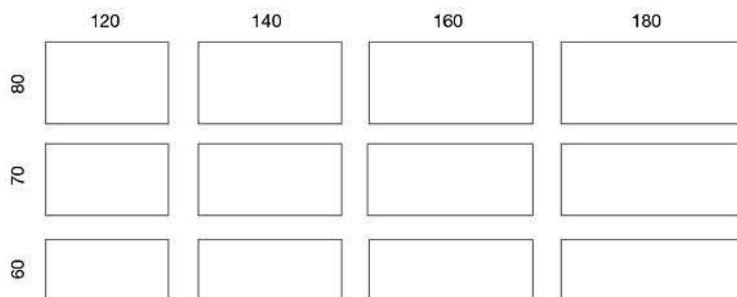

# Alku Fällbord

Alku fällbord, höjd 72 cm, stativ med låsbara hjul

Art.nr	Beskrivning	Vit Laminat	Grå Laminat	Ek
120x60	Stativ vit, grå eller svart	7305	7411	7740
140x60	Stativ vit, grå eller svart	7426	7984	7951
160x60	Stativ vit, grå eller svart	7661	5754	5351
180x60	Stativ vit, grå eller svart	4785	6098	5594
120x70	Stativ vit, grå eller svart	7638	8409	8143
140x70	Stativ vit, grå eller svart	7824	8525	8153
160x70	Stativ vit, grå eller svart	5086	5942	5914
180x70	Stativ vit, grå eller svart	5272	6013	5905
120x80	Stativ vit, grå eller svart	7691	8303	8161
140x80	Stativ vit, grå eller svart	7887	8486	8433
160x80	Stativ vit, grå eller svart	5884	5800	5896
180x80	Stativ vit, grå eller svart	5346	5953	6215