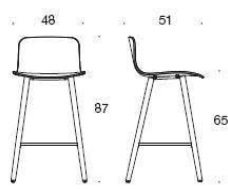

377PEMM (PEMMC/PEMMD)