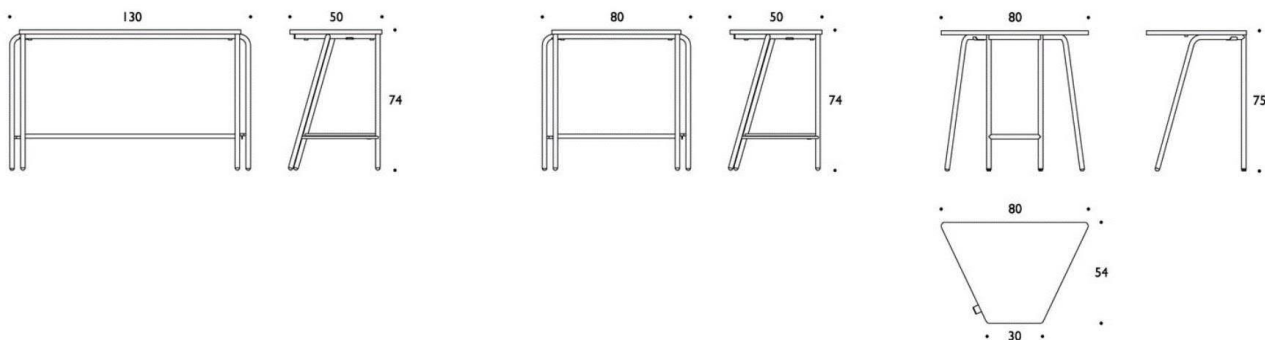

Grip

Design Mikko Halonen

Grip - Skolbord

Grip-skolbord finns i tre olika versioner: rät vinkel för en eller två elever samt ett "triangelformat" bord (trapezium). Grip-borden är stadiga, enkla att hantera och stapla. Borden kan länkas med varandra och tack vare underredets design kan de även radkopplas. Stapelbara och kopplingsbara utan beslag