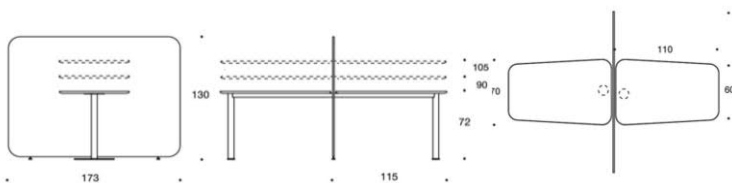

PodMeeting Xpress

PodMeeting Xpress, helklädd skärm 173x130cm. Två bord, ett på vardera sida om skärmen, går att få i tre olika höjder 72cm 90cm och 105cm. Stativ vit. Tillbehör: Eluttag

Textil	PG03	PG04	PG05	PG06	PG07	PG08	PG12
297LM7272 Höjd på bord 72cm							
Ek	26352	29428	31093	33123	35278	37740	53440
Ask	26119	29149	30860	32890	35045	37007	53507
Betsad ask svart eller vit	26601	29676	31142	33372	35527	37988	53689
Vit Laminat	26016	29091	30757	32787	34942	37403	53104
297LM9090 Höjd på bord 90cm							
Ek	27343	30418	32083	34114	36269	38730	54431
Ask	27110	30185	31850	33881	36036	38497	54197
Betsad ask svart eller vit	27592	30697	32685	34363	36571	38979	64679
Vit Laminat	27007	30082	31747	33778	35932	38394	54094
297LM105105 Höjd på bord 105cm							
Ek	27419	30492	32159	34990	36395	38806	54506
Ask	27186	30261	31926	33957	36112	38573	54273
Betsad ask svart eller vit	27668	30743	32408	34408	36593	39055	54755
Vit Laminat	27083	30082	30158	33854	36008	38470	54170
297LM7290 Höjd på bord 72cm och 90cm							
Ek	26848	29923	31588	33619	35773	38235	53935
Ask	26615	29690	31355	33386	35540	38002	53702
Betsad ask svart eller vit	27096	30172	31837	33867	36022	38484	54184
Vit Laminat	26511	29587	31252	33282	35437	37899	53599
297LM72105 Höjd på bord 72cm och 105cm							
Ek	26886	29961	31626	33657	35811	38273	53973
Ask	26652	29728	31393	33542	35578	38040	53740
Betsad ask svart eller vit	27134	30210	31875	33905	36060	38522	54222
Vit Laminat	26547	29625	31290	33320	35475	37937	53637
297LM90105 Höjd på bord 90cm och 105cm							
Ek	27382	30456	32121	34152	36235	38768	64469
Ask	27148	30224	31844	33919	36074	38535	55421
Vit Laminat	27048	30120	31582	33816	35770	38423	54142