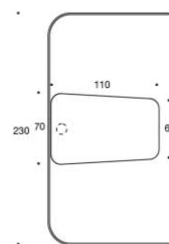

PodMeeting Cove

PodMeeting Cove, helklädd skärm och bordsskiva.
Tillbehör: Klädhängare, klädhängare med spegel, hållare för klädhängare, eluttag.
Kan med fördel kombineras med Sola eller PodLounge.

296M

Helklädd Skärm, Stativ vit

Bordsskiva:

Ek

Ask

Betsad ask svart eller vit

Vit Laminat

Textil

PG02

PG04

PG05

PG06

PG07

PG08

PG12

53325	29134	62279	66141	70184	74834	104490
53208	59017	62162	65998	70068	74417	104373
53449	59258	62403	66239	70309	74958	104614
53156	58965	62111	65946	70016	74666	104322