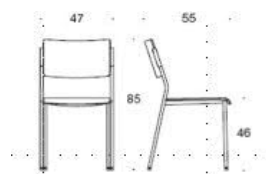

Form Universalstol

Material i sits: björk, ek, laminat (vit eller svart). Alternativ klädsel: utan klädsel, klädd sits och rygg
Stativ: grå, krom. Armstöd: svart plast

281A

Form fyrbensfot utan klädsel, utan armstöd

Beskrivning	Oklädd
Stativ grå	
Stomme Björk	2744
Stomme Ek	2973
Stomme Vit	2632
Stativ krom	
Stomme Björk	3791
Stomme Ek	4020
Stomme Vit/Svart	3789

281AC

Form fyrbensfot klädd sits, utan armstöd

Beskrivning	PG02	PG04	PG05	PG06	PG07	PG08	PG12
Stativ grå							
Stomme Björk	3318	3586	3731	3909	4097	4312	5682
Stomme Ek	3418	3686	3882	4009	4197	4412	5783
Stomme Vit/Svart	3068	6536	3682	3859	4047	4262	5632
Stativ krom							
Stomme Björk	4365	4633	4779	4956	5144	5359	6730
Stomme Ek	4465	4734	4879	5056	5244	5459	6830
Stomme Vit/Svart	4315	4583	4729	4906	5094	5036	6680

281ABC

Form fyrbensfot klädd sits och rygg, utan armstöd

Stativ grå	3536	4193	4484	4838	5215	5646	8386
Stativ krom	4704	5241	5531	5886	6226	6692	9433