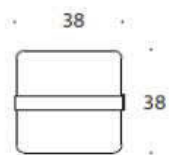

Puffet

Design Iiro Viljanen

Puffet - Sittkuddar

Sittpuffarna Puffet för skolmiljöer är lätta att ta med sig när eleverna förflyttar sig mellan olika rum. Fästremmen håller ihop kuddarna och kan även förflyttas som ett set. Två färgalternativ: färgglada Colourmix samt den grå Greyscale.

OT99