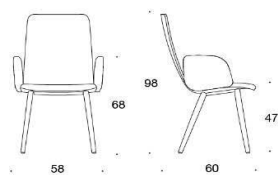

Sola

Design Antti Kotilainen

Sola- Konferensstol med träben

Konferensstolen Sola finns med både lågt och högt ryggstöd. Träbenen ger en varm och ombonad känsla. Sola konferensstolar är högklassiga med noggrann finish, som också är väldigt sköna att sitta i. Konferensstolen Sola är cirkulär. Sittskalen passar alla Sola stativ.

378PNDV