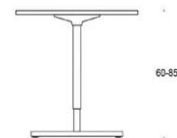

Pinta II

Pinta II, T-bens stativ, höjdregerbara ben 60-85 cm.

	Beskrivning	Laminat Vit, Grå eller björk	Fanér björk	Fanér ek
	4388/1206 Pinta II, 120x60 cm Grått stativ Svart stativ	4277 4277	3944 3944	4061 4061
	4388/1406 Pinta II, 140x60 cm Grått stativ Svart stativ	4468 4468	4468 4468	4327 4327
	4388/1606 Pinta II, 160x60 cm Grått stativ Svart stativ	5232 5232	4514 4514	4674 4674
	4388/1806 Pinta II, 180x60 cm Grått stativ Svart stativ	5495 5495	4969 4969	4977 4977
	4388/1208 Pinta II, 120x80 cm Grått stativ Svart stativ	4741 4741	4317 4317	4481 4481
	4388/1408 Pinta II, 140x80 cm Grått stativ Svart stativ	4990 4990	4739 4739	4806 4806
	4388/1608 Pinta II, 160x80 cm Grått stativ Svart stativ	5266 5266	5010 5010	5220 5220
	4388/1808 Pinta II, 180x80 cm Grått stativ Svart stativ	5792 5792	5649 5649	5599 5599