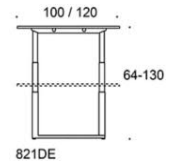

# Frankie

Frankie bord, höjjustering med el 64-130 cm, skiva i olika storlekar och material: vit laminat (L11), ekfanér (TA), askfanér (SAP), vitbetsad askfanér (SAP1), svartbetsad askfanér (SAP9), U-ben med elektrisk höjjustering metall: vit (MP11) eller svart (MP16). Vid önskemål om andra material, storlekar och former kontakta kundservice för offert.