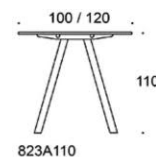

Frankie

Frankie bord, höjd 110 cm, skiva i olika storlekar och material: vit laminat(L11), ekfanér (TA), askfanér (SAP), vitbetsad askfanér (SAP1), svartbetsad askfanér (SAP9), A-ben metall: vit (MP11) eller svart (MP16). Inspiring Colours finns som tillval. Vid önskemål om andra material, storlekar och former kontakta kundservice för offert.

	Beskrivning	Vit laminat	Ek,	Ask	Betsad ask vit, svart
	823A110160100 Frankie A-ben 160x100 cm, höjd 110 cm, går att få med 1 st kabellucka som tillval Vit Svart	12161 16064	16422 17325	15982 16885	16404 17307
	823A110200100 Frankie A-ben 200x100 cm, höjd 110 cm, går att få med 1 st kabellucka som tillval Vit Svart	12889 13853	17919 18884	17380 18345	17874 18839
	823A110240100 Frankie A-ben 240x100 cm, höjd 110 cm, går att få med 1 st kabellucka som tillval Vit Svart	13816 14843	19751 20778	19113 20140	19712 20739
	823A110280100 Frankie A-ben 280x100 cm, höjd 110 cm, går att få med 1 st kabellucka som tillval Vit Svart	14446 15473	21010 22037	20279 21306	20915 21943
	823A110300100 Frankie A- ben 300x100 cm, höjd 110 cm, går att få med 2 st kabelluckor som tillval Vit Svart	21556 23363	29182 30988	28309 30115	29125 30931
	823A110400100 Frankie A-ben 400x100 cm, höjd 110 cm, går att få med 2 st kabelluckor som tillval Vit Svart	22117 24146	32277 34207	31199 33128	32187 34116
	823A110420100 Frankie A- ben 420x100 cm, höjd 110 cm, går att få med 2 st kabelluckor som tillval Vit Svart	24433 26362	34698 36627	33440 35370	34503 36433
	823A110600100 Frankie A-ben 600x100 cm, höjd 110 cm, går att få med 3 st kabelluckor som tillval Vit Svart	31777 34671	46868 49762	65250 68144	46732 49826