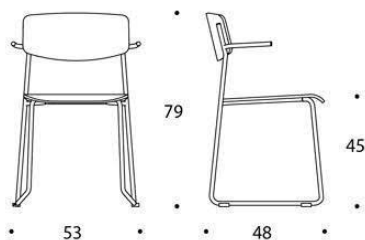

Elly

Design Iiro Viljanen

Elly - Universalstol med medar

Stolen Elly har en lätt och funktionell design med sitt separata ryggstöd. Både sitsen och ryggstödet kan fås med klädsel. Elly med medar kan radkopplas och är stapelbar. Stolen finns också med armstöd som gör att stolen kan hängas upp på bordsskivan.

• 53 •

79

• 48 •

45