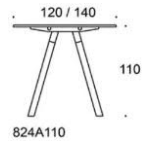

Frankie

Frankie bänkbord, höjd 110 cm, skiva i olika storlekar och material: vit laminat (L11), ekfanér (TA), askfanér (SAP), vitbetsad askfanér (SAP1), svartbetsad askfanér (SAP9), A-ben i trä: ekfanér (TA), askfanér (SAP), vitbetsad askfanér (SAP1), svartbetsad askfanér (SAP9), benens fästen går att få i svart eller vitt. Vid önskemål om andra material, storlekar och former kontakta kundservice för offert.

Beskrivning	Vit laminat	Ek	Ask	Betsadask vit, svart
824A110540120B Frankie bänkbord med A-ben 540x140 cm, höjd 110 cm, går att få med 6x2 st eluttag samtillval				
Ek	46386	69349	37239	69630
Ask	49211	64175	62500	64455
Betsad ask svart (SAP9) eller vit (SAP1)	41761	64724	62631	65005