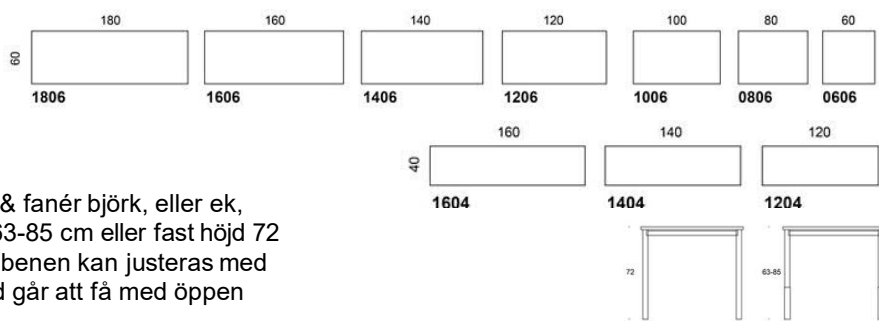

Pinta I

Pinta I, skivor i laminat vit, grå eller björk & fanér björk, eller ek, fyrbensstativ med manuell höjjustering 63-85 cm eller fast höjd 72 cm i grå, svart eller krom. Dem manuella benen kan justeras med hjälp av hylsor på varje ben. Utvalda bord går att få med öppen sarg, måste anges på beställning.

Art.nr	Beskrivning	Laminat Vit	Laminat Grå	Laminat Björk	Fanér Ek	Fanér Björk
	Pinta I, 120x40 cm					
4388/1204	Grått stativ, manuell höjjustering 63-87 cm	3365	3780	3947	3447	3413
4388/1204	Svart stativ, manuell höjjustering 63-87 cm	3563	3977	4144	3644	3611
4388/1204	Grått stativ, fast stativ höjd 72 cm	3067	3482	3649	3148	3115
4388/1204	Svart stativ, fast stativ höjd 72 cm	3266	3681	3848	3347	3314
	Pinta I, 140x40 cm					
4388/1404	Grått stativ, manuell höjjustering 63-87 cm	3865	4028	4153	3575	3550
4388/1404	Svart stativ, manuell höjjustering 63-87 cm	4063	4225	4351	3772	3748
4388/1404	Grått stativ, fast stativ höjd 72 cm	3567	3730	3855	3276	3252
4388/1404	Svart stativ, fast stativ höjd 72 cm	3766	3929	4054	3476	3451
	Pinta I, 160x40 cm					
4388/1604	Grått stativ, manuell höjjustering 63-87 cm	4133	4222	4357	3919	3884
4388/1604	Svart stativ, manuell höjjustering 63-87 cm	4331	4419	4555	4116	4082
4388/1604	Grått stativ, fast stativ höjd 72 cm	3835	3923	4059	3620	3834
4388/1604	Svart stativ, fast stativ höjd 72 cm	4034	4123	4258	3819	3785
	Pinta I, 60x60 cm					
4388/0606	Grått stativ, manuell höjjustering 63-87 cm	2913	3141	3138	3043	2976
4388/0606	Svart stativ, manuell höjjustering 63-87 cm	3446	3674	3672	3576	3509
4388/0606	Grått stativ, fast stativ höjd 72 cm	2615	2846	2840	2745	2676
4388/0606	Svart stativ, fast stativ höjd 72 cm	3150	3377	3375	3279	3212
	Pinta I, 80x60 cm					
4388/0806	Grått stativ, manuell höjjustering 63-87 cm	3143	3225	3700	3351	3291
4388/0806	Svart stativ, manuell höjjustering 63-87 cm	3409	3491	3966	3617	3557
4388/0806	Grått stativ, fast stativ höjd 72 cm	2844	2927	3402	3053	2993
4388/0806	Svart stativ, fast stativ höjd 72 cm	3112	3195	3669	3320	3261
	Pinta I, 100x60 cm					
4388/1006	Grått stativ, manuell höjjustering 63-87 cm	3324	3597	3734	3629	3512
4388/1006	Svart stativ, manuell höjjustering 63-87 cm	3590	3863	4000	3895	3777
4388/1006	Grått stativ, fast stativ höjd 72 cm	3026	3299	3436	3331	3213
4388/1006	Svart stativ, fast stativ höjd 72 cm	3331	3533	3703	3598	3481
	Pinta I, 120x60 cm					
4388/1206	Grått stativ, manuell höjjustering 63-87 cm	3514	3620	4165	3949	3833
4388/1206	Svart stativ, manuell höjjustering 63-87 cm	3780	3886	4431	4215	4098
4388/1206	Grått stativ, fast stativ höjd 72 cm	3216	3322	3867	3651	3534
4388/1206	Svart stativ, fast stativ höjd 72 cm	3483	3589	4135	3918	3802
	Pinta I, 140x60 cm					
4388/1406	Grått stativ, manuell höjjustering 63-87 cm	3620	4179	4328	4146	4104
4388/1406	Svart stativ, manuell höjjustering 63-87 cm	3886	4445	4552	4411	4370
4388/1406	Grått stativ, fast stativ höjd 72 cm	3322	3881	3988	3847	3806
4388/1406	Svart stativ, fast stativ höjd 72 cm	3589	4148	4255	4115	4073
	Pinta I, 160x60 cm					
4388/1606	Grått stativ, manuell höjjustering 63-87 cm	3926	5008	5173	4615	4455
4388/1606	Svart stativ, manuell höjjustering 63-87 cm	4192	5427	5439	4881	4721
4388/1606	Grått stativ, fast stativ höjd 72 cm	3628	4710	4875	4317	4157
4388/1606	Svart stativ, fast stativ höjd 72 cm	3895	4977	5142	4584	4424
	Pinta I, 180x60 cm					
4388/1806	Grått stativ, manuell höjjustering 63-87 cm	4123	5436	5449	4924	4295
4388/1806	Svart stativ, manuell höjjustering 63-87 cm	5340	6653	6666	6149	6140
4388/1806	Grått stativ, fast stativ höjd 72 cm	3824	5138	5151	4633	4625
4388/1806	Svart stativ, fast stativ höjd 72 cm	5043	6356	6367	5852	5843 44