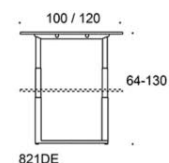

Frankie

Frankie bord, höjdstjustering med el 64-130 cm, skiva i olika storlekar och material: vit laminat (L11), ekfanér (TA), askfanér (SAP), vitbetsad askfanér (SAP1), svartbetsad askfanér (SAP9), U-ben med elektrisk höjdstjustering metall: vit (MP11) eller svart (MP16). Vid önskemål om andra material, storlekar och former kontakta kundservice för offert.

	Beskrivning	Vit laminat	Ek	Ask	Betsad ask vit, svart
	821DE73240120 Frankie U-ben med elektrisk justering 240x120 cm, går att få med 1 st kabellucka som tillval Vit Svart	39290 40317	45039 46066	44394 45421	45009 46036
	821DE73360120 Frankie U-ben med elektrisk justering 360x120 cm, går att få med 2 st kabelluckor som tillval Vit Svart	61750 63621	70919 72787	69925 71796	70918 72789
	821DE73480120 Frankie U-ben med elektrisk justering 480x120 cm, går att få med 2 st kabelluckor som tillval Vit Svart	65546 66600	76444 78985	74578 76808	75985 78309
	821DE73720120 Frankie U-ben med elektrisk justering 720x120 cm, går att få med 3 st kabelluckor som tillval Vit Svart	58649 61730	75896 78977	73961 77420	75807 78788