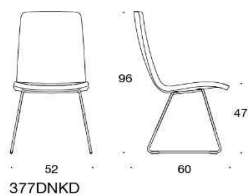

Sola

Design Antti Kotilainen

Sola - Konferensstol med medar

Konferensstolen Sola med medar ger ett lätt visuellt uttryck. Finns med både lågt och högt ryggstöd. Tack vare sin höga sittkomfort passar Sola stolen även för långa möten. Konferensstolen Sola är cirkulär. Sittskalen passar alla Sola stativ.