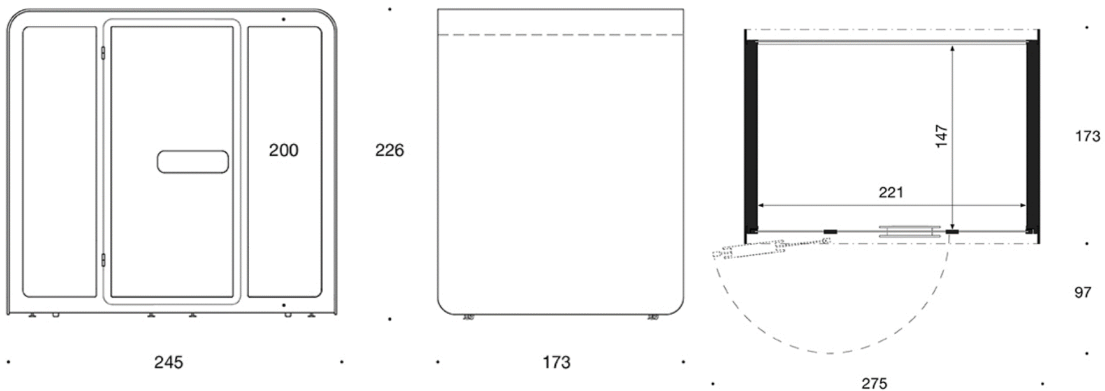

PodBooth Meeting

Design o4i Design Studio

PodBooth Meeting - Ljudisolerat mötes- och arbetsrum för 1–6 personer

PodBooth Meeting erbjuder ett lugnt och ljudisolerat utrymme för 1–6 personer och är den perfekta lösningen för mobila möten på moderna arbetsplatser. PodBooth Meeting kan fås med eller utan inredning. Justerbar fläkt och dimbart ljus ger optimala förhållanden under möten. Standardutrustningen inkluderar hjul vilket gör den flyttbar.