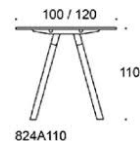

Frankie

Frankie bord, höjd 110 cm, skiva i olika storlekar och material: vit laminat (L11), ekfanér (TA), askfanér (SAP), vitbetsad askfanér (SAP1), svartbetsad askfanér (SAP9), A-ben i trä: ekfanér (TA), askfanér (SAP), vitbetsad askfanér (SAP1), svartbetsad askfanér (SAP9), benens fästen vitt, går att få i svart vid förfrågan. Vid önskemål om andra material, storlekar och former kontakta kundservice för offert.

	Beskrivning	Vit laminat	Ek	Ask	Betsad ask vit, svart
	824A110160100 Frankie A-ben 160x100 cm, höjd 110 cm, går att få med 1 st kabellucka som tillval Ek Ask Betsad ask svart (SAP9) eller vit (SAP1)	17538 14951 149501	21800 19212 19212	21360 18772 18772	21782 19195 19195
	824A110200100 Frankie A-ben 200x100 cm, höjd 110 cm, går att få med 1 st kabellucka som tillval Ek Ask Betsad ask svart (SAP9) eller vit (SAP1)	18267 15679 15954	23297 20710 20984	22758 20170 2454	23252 20664 20939
	824A110240100 Frankie A-ben 240x100 cm, höjd 110 cm, går att få med 1 st kabellucka som tillval Ek Ask Betsad ask svart (SAP9) eller vit (SAP1)	19194 16606 16881	25129 22541 22816	24491 21903 22178	25090 22503 22787
	824A110280100 Frankie A-ben 280x100 cm, höjd 110 cm, går att få med 1 st kabellucka som tillval Ek Ask Betsad ask svart (SAP9) eller vit (SAP1)	19824 17237 17512	26388 23801 24076	25657 23069 23344	26293 23705 23981
	824A110300100 Frankie A-ben 300x100 cm, höjd 110 cm, går att få med 2 st kabelluckor som tillval Ek Ask Betsad ask svart (SAP9) eller vit (SAP1)	29623 25742 26155	37224 33685 33780	36376 32495 32907	37192 33310 33722
	824A110400100 Frankie A-ben 400x100 cm, höjd 110 cm, går att få med 2 st kabelluckor som tillval Ek Ask Betsad ask svart (SAP9) eller vit (SAP1)	30284 26402 26815	40344 36436 36875	39266 35385 35795	40254 36373 36785