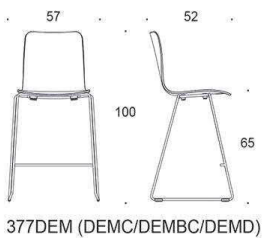

Sola

Design Antti Kotilainen

Sola - Stapelbar barstol med medar

Stapelbara barstolen Sola finns i två olika sitt- och ryggstödshöjder. Den höga barstolen passar utmärkt i kombination med ståbord och kan fås oklädd samt med olika klädsel- och materialalternativ.