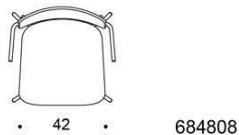

Elly

Design Iiro Viljanen

Elly - Universalstol med fyrbensstativ

Elly med fyrbensstativ är en stapelbar universalstol som har ett separat ryggstöd. Både sitsen och ryggstödet kan fås med klädsel. Stolen finns också med armstöd som gör att stolen kan hängas upp på bordsskivan