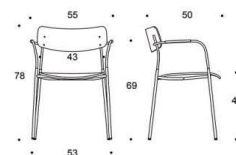

Ella - Universalstol med fyrbensstativ

Långa Armstöd

		Betsad Vit/Svart och färger				Ek	Ask	Valnöt				
	744553											
	Ella oklädd med långa armstöd fyrbensstativ											
	Svart/vit	6130	6205	6039	6280							
	Krom	6213	6278	6012	6353							
	RAL-färg	6392	6457	6291	6532							
		PG02	PG04	PG05	PG06	PG07	PG08	PG12				
	Ella klädd sits. Med lång armstöd fyrbensstativ.											
	Ek	6425	6694	6839	7017	7205	7420	8790				
	Ask	6365	6634	6739	6956	7144	7359	8730				
	Betsad Vit/Svart/ Färger	6414	6682	6828	7005	7193	7408	8779				
	Valnöt	6458	6726	6872	7049	7237	7452	8823				
	Ella klädd sitt och rygg. Med långa armstöd.											
	Ek	7231	7646	7855	8110	8380	8689	10658				
	Ask	7243	7628	7837	8092	8362	8670	10639				
	Betsad Vit/Svart/ Färger	7261	7646	7855	8110	8380	8689	10658				
	Valnöt	7305	7691	7899	8154	8424	8733	10702				
	Ella helklädd. Med långa armstöd fyrbensstativ											
	Helklädd	7155	7647	7919	8251	8603	9006	11573