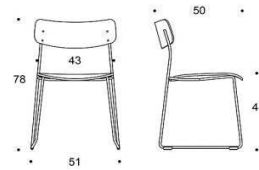

# Ella - Medar

Sits och ryggstöd: Laminat: vit eller svart. Faner:ek, valnöt, ask eller betsad ask (svart, vit, röd, grön, brun, greige) Sitthöjd 45cm. Klädselalternativ: utan klädsel Armstöd: svart plast Metallstativ: svart, vit, röd, grön, brun, greige, krom, Inspiring Colours