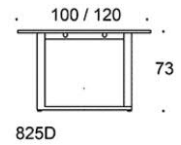

Frankie

Frankie bord, höjd 73 cm, skiva i olika storlekar och material: vit laminat(L11), ekfanér (TA), askfanér (SAP), vitbetsad askfanér (SAP1), svartbetsad askfanér (SAP9), U-ben metall: vit (MP11), svart (MP16) eller krom (KR), Inspiring Colours finns somtillval. Vid önskemålom andra material, storlekar och former kontakta kundservice för offert.

	Beskrivning	Vit laminat	Ek	Ask	Betsad ask vit, svart
360 140	825D73360140B Frankie bänkbord med U-ben 360x140 cm, höjd 73 cm, går att få med 4x2 st eluttag som tillval Vit Svart	22780 24709	38289 40018	46872 48611	48276 40206
420 140	825D73420140B Frankie bänkbord med U-ben 420x140 cm, höjd 73 cm, går att få med 6x2 st eluttag som tillval Vit Svart	41809 34519	58120 55829	52259 53918	53899 55997
540 140	825D73540140B Frankie bänkbord med U-ben 540x140 cm, höjd 73 cm, går att få med 6x2 st eluttag som tillval Vit Svart	34349 37246	59 57312 60206	55201 58095	57593 60487