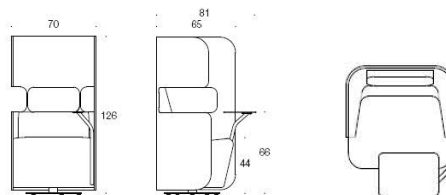

PodSeat

PodSeat, med hög rygg. Helklädd sits och skärm. Bord i metall vit, svart eller Inspiring Colours. Fast eller roterbar bas.

Tillbehör: Laptopbord i vit, svart eller Inspiring Colours. Eluttag.

	Textil	PG02	PG04	PG05	PG06	PG07	PG08	PG12
2981								
	PodSeat, hög rygg, asymmetrisk skärm, framdragen höger (R/RF) eller vänster (L/LF) sida, kan fås med eller utan hål i skärmen (anges på beställning)							
	Fast bas (F)	31657	31657	38618	41599	44763	48377	71429
	Roterbar bas	31657	31657	38618	41599	44763	48377	71429
2981S/SF								
	PodSeat, hög rygg, symmetrisk skärm, framdragen skärm båda sidor, kan fås med eller utan hål i skärmen (anges på beställning)							
	Fast bas (F)	32195	37199	39908	43212	46717	50722	76266
	Roterbar bas	32195	37199	39908	43212	46717	50722	76266

Tillbehör

Laptopbord (kan ej eftermonteras)	
Svart	1312
Vit	1312