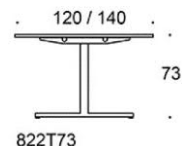

# Frankie

Frankie bänkbord, höjd 73 cm, skiva i olika storlekar och material: vit laminat (L11), ekfanér (TA), askfanér (SAP), vitbetsad askfanér (SAP1), svartbetsad askfanér (SAP9), T-ben metall: vit (MP11), svart (MP16) eller krom (KR), Inspiring Colours finns som tillval. Vid önskemål om andra material, storlekar och former kontakta kundservice för offert.