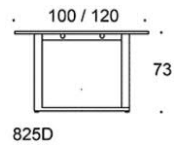

Frankie

Frankie bord, höjd 73 cm, skiva i olika storlekar och material: vit laminat (L11), ekfanér (TA), askfanér (SAP), vitbetsad askfanér (SAP1), svartbetsad askfanér (SAP9), U-ben metall: vit (MP11), svart (MP16) eller krom (KR), Inspiring Colours finns som tillval. Vid önskemål om andra material, storlekar och former kontakta kundservice för offert.

	Beskrivning	Vit laminat	Ek	Ask	Betsad ask vit, svart
	825D73600100 Frankie U-ben 600x100 cm, höjd 73 cm, går att få med 3 st kabelluckor som tillval Vit Svart	30495 33839	45586 48480	43939 46863	45451 48345
	825D73240120 Frankie U-ben 240x120 cm, höjd 73 cm, går att få med 1 st kabellucka som tillval Vit Svart	13441 14468	19190 20217	18555 19572	19160 20107
	825D73360120 Frankie U-ben 360x120 cm, höjd 73 cm, går att få med 2 st kabelluckor som tillval Vit Svart	20805 22716	30012 31882	29020 30891	30013 31884
	825D73480120 Frankie U-ben 480x120 cm, höjd 73 cm, går att få med 2 st kabelluckor som tillval Vit Svart	23641 25695	35139 37193	33849 35903	35079 37134
	825D73720120 Frankie U-ben 720x120 cm, höjd 73 cm, går att få med 3 st kabelluckor som tillval Vit Svart	34073 37154	51320 54402	49386 52467	51231 54312