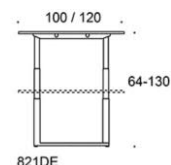

Frankie

Frankie bord, höjdstjustering med el 64-130 cm, skiva i olika storlekar och material: vit laminat (L11), ekfanér (TA), askfanér (SAP), vitbetsad askfanér (SAP1), svartbetsad askfanér (SAP9), U-ben med elektrisk höjdstjustering metall: vit (MP11) eller svart (MP16). Vid önskemål om andra material, storlekar och former kontakta kundservice för offert.

821DE

	Beskrivning	Vit laminat	Ek	Ask	Betsadask vit, svart
	821DE73180140B Frankie bänkbord med U-ben med elektrisk justering 180x140 cm, går att få med 2x2 st eluttag som tillval Vit Svart	37807 49422	46441 47376	45487 46703	46535 47470
	821DE73280140B Frankie bänkbord med U-ben med elektrisk justering 280x140 cm, går att få med 4x2 st eluttag som tillval Vit Svart	61785 65571	75982 75775	74711 76518	76064 77870
	821DE73360140B Frankie bänkbord med U-ben med elektrisk justering 360x140 cm, går att få med 4x2 st eluttag som tillval Vit Svart	63408 65367	78477 80676	77340 79269	78934 80864
	821DE73420140B Frankie bänkbord med U-ben med elektrisk justering 420x140 cm, går att få med 6x2 st eluttag som tillval Vit Svart	83544 86154	104765 107474	102903 105612	104933 107642
	821DE73540120B Frankie bänkbord med U-ben med elektrisk justering 540x140 cm, går att få med 6x2 st eluttag som tillval Vit Svart	85983 88887	108957 111851	106156 109850	109237 112852