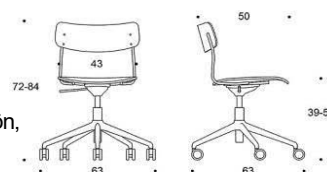

Ella - Universalstol med höjdjustering och kryssfot med hjul

Sits och ryggstöd: Laminat: vit eller svart. Faner:ek, valnöt, ask eller betsad ask (svart, vit, röd, grön, brun, greige) Sitthöjd 39-51cm.

Klädselalternativ: utan klädsel Armstöd: svart plast Metallstativ: svart, vit, röd, grön, brun, greige, krom, Inspiring Colours

742197
Ella oklädd, utan
armstöd 5-arnat
fotkryss samt hjul
Svart/vit
Krom
RAL-färg

Betsad Vit/Svart och färger	Ek	Ask	Valnöt	
	7378	7433	7276	7500
	8267	8345	8366	8407
	7466	7531	7365	7706

Ella klädd sits. Utan
armstöd 5-arnat
fotkryss samt hjul.
Ek
Ask
Färger
Valnöt

	PG02	PG04	PG05	PG06	PG07	PG08	PG12
	7500	7582	7913	8091	8279	8494	9864
	7439	7708	7853	8030	8219	8433	9804
	7498	7756	7902	8076	8267	8482	9853
	7532	7801	7936	8123	8311	8526	9897

rygg. Utan armstöd 5-
arnat fotkryss samt
hjul.
Ek
Ask
Färger
Valnöt

	8335	8721	8929	9184	9454	9764	11732
	8317	8702	8911	9166	9436	9745	11713
	8335	8721	8929	9184	9454	9763	11732
	8339	8764	8973	9256	9498	9887	11776

Ella helklädd. Utan
armstöd 5-arnat
fotkryss samt hjul.
Helklädd

	8218	8721	8993	9325	9678	10080	12647