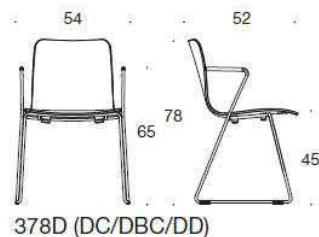

# Sola Universalstol med medar

Oklädd. Material sittskal: ek, ask eller betsad ask vit eller svart. Medar: vit, svart, krom eller Inspiring colours (på offert). Filttassar. Stapelbar. Radkopplingsbeslag & transportvagn finns som tillval.