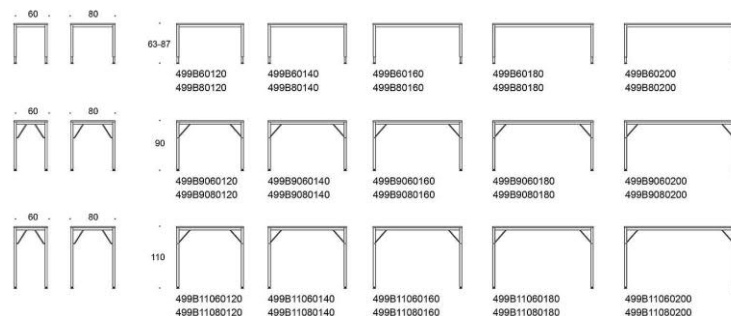

Alku I-Ben

Alku bord, I-ben, skiva laminat vit, manuell höjdstyring 63-87 cm, ben vit, vita skruvar för höjdstyring. Alku bord går att få i ek, ask och betsad ask som special.

Art.nr	Beskrivning Bordsskiva	Vit Laminat
	Alku 120x60	
499B60120	Ben vita, manuell höjdstyring 63-87 cm	4267
499B9060120	Ben vita, fast höjd 90 cm	7729
499B11060120	Ben vita, fast höjd 110 cm	7314
	Alku 140x60	
499B60140	Ben vita, manuell höjdstyring 63-87 cm	4448
499B9060140	Ben vita, fast höjd 90 cm	7969
499B11060140	Ben vita, fast höjd 110 cm	7554
	Alku 160x60	
499B60160	Ben vita, manuell höjdstyring 63-87 cm	4625
499B9060160	Ben vita, fast höjd 90 cm	8186
499B11060160	Ben vita, fast höjd 110 cm	7771
	Alku 180x60	
499B60180	Ben vita, manuell höjdstyring 63-87 cm	4824
499B9060180	Ben vita, fast höjd 90 cm	8459
499B11060180	Ben vita, fast höjd 110 cm	8044
	Alku 200x60	
499B60200	Ben vita, manuell höjdstyring 63-87 cm	5030
499B9060200	Ben vita, fast höjd 90 cm	8777
499B11060200	Ben vita, fast höjd 110 cm	8462
	Alku 120x80	
499B80120	Ben vita, manuell höjdstyring 63-87 cm	4776
499B9080120	Ben vita, fast höjd 90 cm	7979
499B11080120	Ben vita, fast höjd 110 cm	7564
	Alku 140x80	
499B80140	Ben vita, manuell höjdstyring 63-87 cm	5029
499B9080140	Ben vita, fast höjd 90 cm	8293
499B11080140	Ben vita, fast höjd 110 cm	7977
	Alku 160x80	
499B80160	Ben vita, manuell höjdstyring 63-87 cm	5251
499B9080160	Ben vita, fast höjd 90 cm	8583
	Ben vita, fast höjd 110 cm	8138
	Alku 180x80	
499B80180	Ben vita, manuell höjdstyring 63-87 cm	5808
499B9080180	Ben vita, fast höjd 90 cm	8885
499B11080160	Ben vita, fast höjd 110 cm	8469
	Alku 200x80	
499B80200	Ben vita, manuell höjdstyring 63-87 cm	5871
499B9080200	Ben vita, fast höjd 90 cm	9090
499B11080200	Ben vita, fast höjd 110 cm	8675
	Alku D105	
499B105	Ben vita, manuell höjdstyring 63-87 cm	5598
	Alku D120	
499B120	Ben vita, manuell höjdstyring 63-87 cm	5480