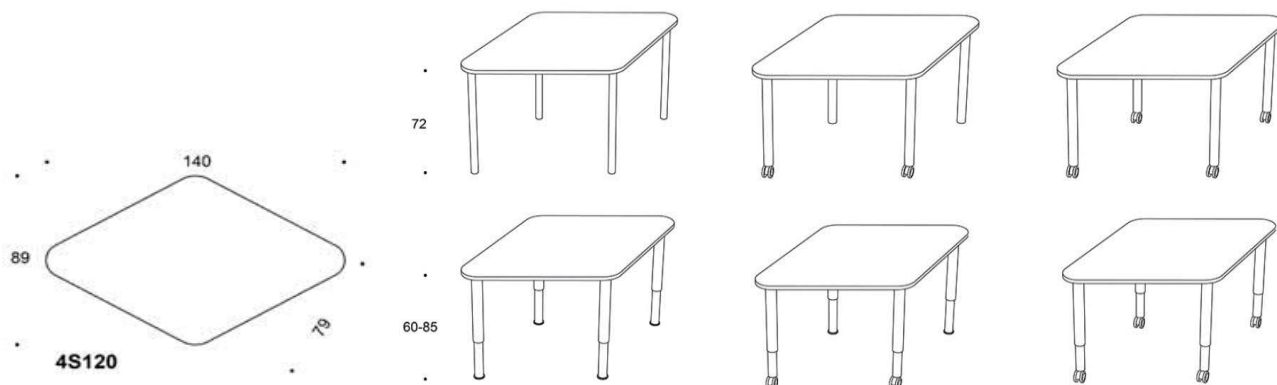

Salmiakki

Design Iiro Viljanen

Salmiakki - Elev- och grupparbetsbord

Salmiakki är väldigt mångsidigt bord, med plats för upp till fyra personer. Borden kan formas till olika kombinationer och passar bra för såväl individuellt arbete som par- och grupparbete. Finns med höjjustering eller fast höjd, med eller utan hjul.