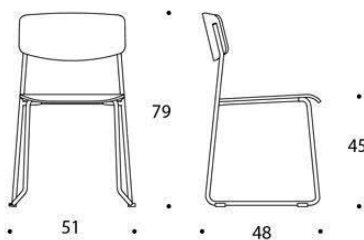

• 51 •

79

• 48 •

45

• 42 •

685396

• 42 •

685342