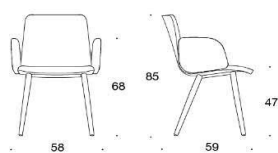

Sola

Design Antti Kotilainen

Sola- Konferensstol med träben

Konferensstolen Sola finns med både lågt och högt ryggstöd. Träbenen ger en varm och ombonad känsla. Sola konferensstolar är högklassiga med noggrann finish, som också är väldigt sköna att sitta i. Konferensstolen Sola är cirkulär. Sittskalen passar alla Sola stativ.