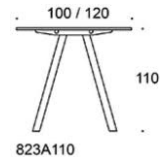

Frankie

Frankie bord, höjd 110 cm, skiva i olika storlekar och material: vit laminat(L11), ekfanér (TA), askfanér (SAP), vitbetsad askfanér (SAP1), svartbetsad askfanér (SAP9), A-ben metall: vit (MP11) eller svart (MP16), Inspiring Colours finns som tillval. Vid önskemål om andra material, storlekar och former kontakta kundservice för offert.

	Beskrivning	Vit laminat	Ek,	Ask	Betsad ask vit, svart
	823A110240120 Frankie A-ben 240x120 cm, höjd 110 cm, går att få med 1 st kabellucka som tillval				
	Vit	14081	19831	19186	19801
	Svart	15108	20858	20213	20828
	823A110360120 Frankie A-ben 360x120 cm, höjd 110 cm, går att få med 2 st kabelluckor som tillval				
	Vit	21807	30976	29981	30975
	Svart	23677	32848	31852	32845
	823A110480120 Frankie A-ben 480x120 cm, höjd 110 cm, går att få med 2 st kabelluckor som tillval				
	Vit	24602	36100	34810	36041
	Svart	26656	38154	36864	38095
	823A110720120 Frankie A-ben 720x120 cm, höjd 110 cm, går att få med 3 st kabelluckor som tillval				
	Vit	35355	52602	50667	52513
	Svart	38436	55683	53748	55594

Frankie bord, höjd 110 cm, skiva i olika storlekar och material: vit laminat(L11), ekfanér (TA), askfanér (SAP), vitbetsad askfanér (SAP1), svartbetsad askfanér (SAP9), A-ben metall: vit (MP11) eller svart (MP16), Inspiring Colours finns som tillval. Vid önskemål om andra material, storlekar och former kontakta kundservice för offert.