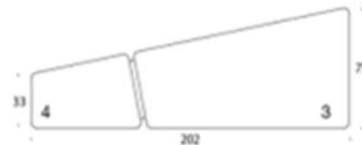

008 sohva / soffa / sofa