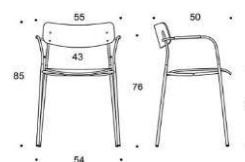

Ella - Universalstol med fyrbensstativ

Långa Armstöd

Ella Oklädd. Med långa armstöd fyrbensstativ.
Svart/vit
Krom
Ral färger

Betsad Vit/Svart och	Ek	Ask	Valnöt
6184	6249	6083	6324
6257	6322	6155	6396
6388	6453	6283	6527