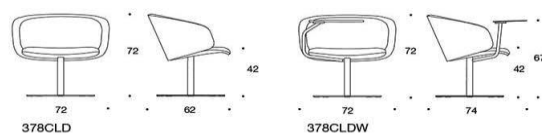

Sola Fåtölj med pelarfot

Helklädd. Klädda armstöd. Låg rygg. Roterande pelarfot: vit, svart, krom eller Inspiring Colours (på offert). Sitthöjd 42 cm.

Beskrivning	PG02	PG04	PG05	PG06	PG07	PG08	PG12	
378CLD Sola, helklädd, låg rygg, klädda armstöd, pelarfot	Svart/Vit	17015	17969	18482	19111	19778	20539	25399
	Krom	16820	19002	19518	20146	20813	21557	26435
378CLDW Sola, helklädd, låg rygg, klädda armstöd, pelarfot, laptop bord	Svart/Vit	19685	20686	21152	21780	22447	23209	28069
	Krom	20720	21628	22187	22616	13486	24345	29104