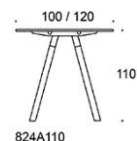

Frankie

Frankie bord, höjd 110 cm, skiva i olika storlekar och material: vit laminat (L11), ekfanér (TA), askfanér (SAP), vitbetsad askfanér (SAP1), svartbetsad askfanér (SAP9), A-ben i trä: ekfanér (TA), askfanér (SAP), vitbetsad askfanér (SAP1), svartbetsad askfanér (SAP9), benens fästen vitt, går att få i svart vid förfrågan. Vid önskemål om andra material, storlekar och former kontakta kundservice för offert.

		Beskrivning	Vit laminat	Ek	Ask	Betsad ask vit, svart
	120	824A110120 Frankie A-ben Ø120 cm, höjd 110 cm, går att få med 1 st kabellucka som tillval				
		Ek	16543	19694	19371	19729
		Ask	13956	17107	16780	17142
		Betsad ask svart (SAP9) eller vit (SAP1)	14231	17302	17508	17416
	160	824A110160 Frankie A-ben Ø160 cm, höjd 110 cm, går att få med 1 st kabellucka som tillval				
		Ek	22197	26503	25892	26627
		Ask	19610	23915	23305	24040
		Betsad ask svart (SAP9) eller vit (SAP1)	19850	24190	23579	24315
	200	824A110200 Frankie A-ben Ø200 cm, höjd 110 cm, går att få med 1 st kabellucka som tillval				
		Ek	24505	32733	31688	32633
		Ask	21918	30146	29100	30045
		Betsad ask svart (SAP9) eller vit (SAP1)	22193	30421	29375	30320
	240	824A110240 Frankie A-ben Ø240 cm, höjd 110 cm, går att få med 1 st kabellucka som tillval				
		Ek	25942	35905	34535	35699
		Ask	23354	33217	31965	33012
		Betsad ask svart (SAP9) eller vit (SAP1)	23629	33492	32240	33387