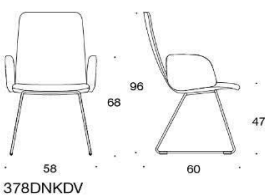

Sola

Design Antti Kotilainen

Sola - Konferensstol med medar

Konferensstolen Sola med medar ger ett lätt visuellt uttryck. Finns med både lågt och högt ryggstöd. Tack vare sin höga sittkomfort passar Sola stolen även för långa möten. Konferensstolen Sola är cirkulär. Sittskalen passar alla Sola stativ.