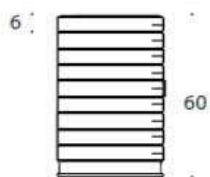

Puffet

Design Iiro Viljanen

Puffet - Sittkuddar

Sittpuffarna Puffet för skolmiljöer är lätta att ta med sig när eleverna förflyttar sig mellan olika rum. Fästremmen håller ihop kuddarna och kan även förflyttas som ett set. Två färgalternativ: färgglada Colourmix samt den grå Greyscale.

OT99