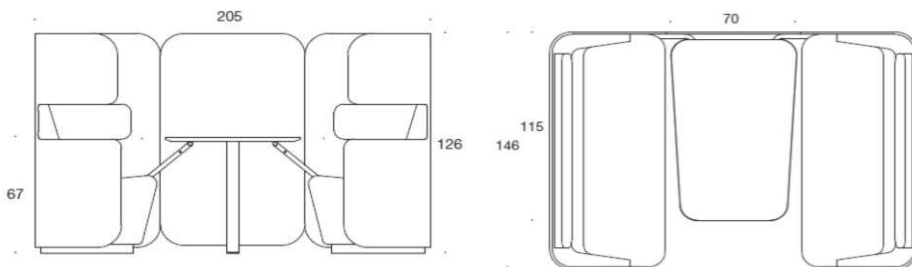

PodMeeting

Design o4i Design Studio

PodMeeting - Mötesplats med soffor

PodMeeting erbjuder en skyddad och trivsamt mötesplats för upp till fyra personer. Vid behov kan den kompletteras med eluttag och whiteboard. PodMeeting består av två soffor, ett bord och en skärm. Fönsterluckorna fungerar även som armstöd.