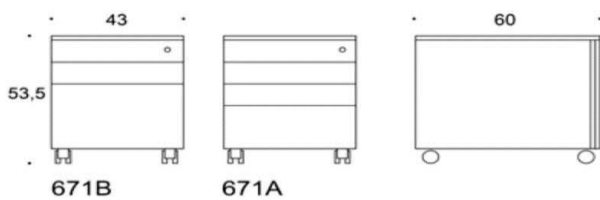

Cupio

Design Iiro Viljanen

Cupio - Förvaringsmöbel

Cupio är en stilren förvaringsmöbel för kontoret. Tack vare de låsbara hjulen är den enkel att flytta och hållas på plats. Cupio kan fås med metallhandtag eller push-handtag. Kan även fås utan handtag.

Cupio

Cupio hurts, ram: vit eller grå direktlaminat. Front och toppskiva: björk, ek & vit direktlaminat eller grå direktlaminat. Översta lådan är utrustad med pennförvaring. Centrallås inklusive säkerhetsmekanism.

	Beskrivning front	Björk	Ek	Vit direktlaminat	Svart direktlaminat
	671AR				
	Cupio, 4 lådor, utan handtag				
	Vit direktlaminat	5044	5079	3509	3700
	Svart direktlaminat	4253	4284	3002	3178
	671BR				
	Cupio, 3 lådor, utan handtag				
	Vit direktlaminat	4195	4226	2944	3120
	Svart direktlaminat	4253	4284	3002	3178

Tillbehör

	Mellangrå
670VE/57 Lådhandtag	197
670SK/57 Draghandtag	329