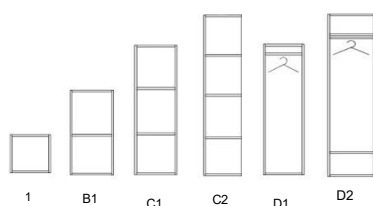

CAPA

Stommen finns i vit eller svart, sockel 22 mm, 100 mm eller benställning 100 mm

Art.nr	Stomme	Vit	Svart
A1/Sockel 22mm		1700	1424
A1/Ben 100mm		1817	2094
A1/Sockel 100mm		3056	3212
B1/Sockel 22mm		1821	2079
B1Ben 100mm		2215	2473
B1/Sockel 100mm		3278	3379
C1/Sockel 22mm		2068	2419
C1/Ben 100mm		2462	2884
C1/Sockel 100mm		3525	3789
C2/Sockel 22mm		1179	1875
C2/Ben 100mm		2585	3158
C2/Sockel 100mm		3648	4064
D1/Sockel 22mm		2152	2574
D1/Ben 100mm		2546	2968
D1/sockel 100mm		3609	3874
D2/Sockel 22mm		2686	3426
D2/Ben 100mm		3080	3820
D2/Sockel 100mm		4143	4725
E1/Sockel 22mm		3235	3537
E1/Ben 100mm		4023	4355
E1/Sockel 100mm		6149	6167
E2/Sockel 22mm		4228	4725
E2/Ben 100mm		5016	5513
E2/Sockel 100mm		7142	7324
F1/Sockel 22mm		4167	4563
F1/Ben 100mm		5109	5505
F1/Sockel 100mm		7319	7563
F2/Sockel 22mm		5796	6409
F2/Ben 100 mm		6737	7351
F2/Sockel 100 mm		8948	9410