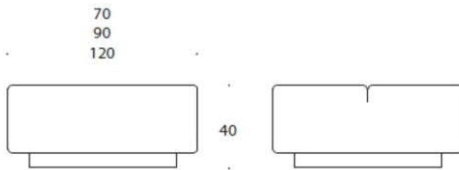

Movie

Design Rane Vaskivuori

Movie - Rund sittpuff

Den runda sittpuffen Movie är en helklädd sits som passar utmärkt för lobbyutrymmen och mötesplatser. Inspirerande formationer till olika utrymmen skapas enkelt med färgstarka tygval och de olika stora sittpuffarna Movie. Den runda Movie-sittpuffen finns i tre storlekar. Sitthöjd 40 cm.

391/70
391/90
391/120