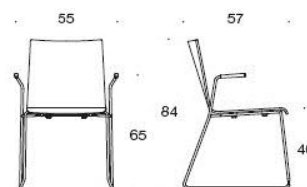

Form Universalstol med medar

Material i sits: björk, ek, laminat (vit eller svart) Alternativ klädsel: utan klädsel, sits och rygg i separat klädsel, helklädd Stativ: grå, vit, svart, krom, Inspiring Colours. Filttassar. Armstöd i svart plast

	Beskrivning	Oklädd							
	2806D								
	Form medar utan klädsel, med armstöd								
	Stativ grå, svart, vit								
	Stomme Björk	2740							
	Stomme Ek	2930							
	Stomme Vit/Svart	2973							
	Stativ krom								
	Stomme Björk	2929							
	Stomme Ek	3119							
	Stomme Vit/Svart	3162							
	2806DC								
	Form medar, klädd sits, med armstöd								
	Stativ grå, svart, vit								
	Stomme Björk	3426	3670	3802	3963	4134	4330	5576	
	Stomme Ek	3616	3860	3992	4153	4323	4519	5766	
	Stomme Vit/Svart	3659	3903	4035	4196	4367	4563	5809	
		Stativ krom							
	Stomme Björk	3615	3859	3991	4153	4324	4519	5765	
	Stomme Ek	3805	4049	4881	4342	4513	4709	5955	
	Stomme Vit/Svart	3848	4092	4224	4385	4557	4572	5998	
	2806DBC								
	Form medar med klädd sits och rygg, med armstöd								
	Stativ grå, svart, vit								
	Stomme Björk	4028	4517	4781	5103	5435	5136	5328	
	Stomme Ek	4218	4706	4971	5293	5635	6026	8518	
	Stomme Vit/Svart	4261	4750	5014	5363	5706	6067	8561	
		Stativ krom							
	Stomme Björk	4218	4706	4970	5292	5234	6025	8517	
	Stomme Ek	4407	4896	5160	5168	5824	6215	8707	
	Stomme Vit/Svart	4451	4991	5203	5525	5867	6258	8750	
	2806DD								
	Form medar, helklädd, med armstöd								
	Stativ grå, svart, vit	3539	4003	4254	4560	4885	5285	7624	
	Stativ krom	3729	3725	4843	4750	5074	5745	7813