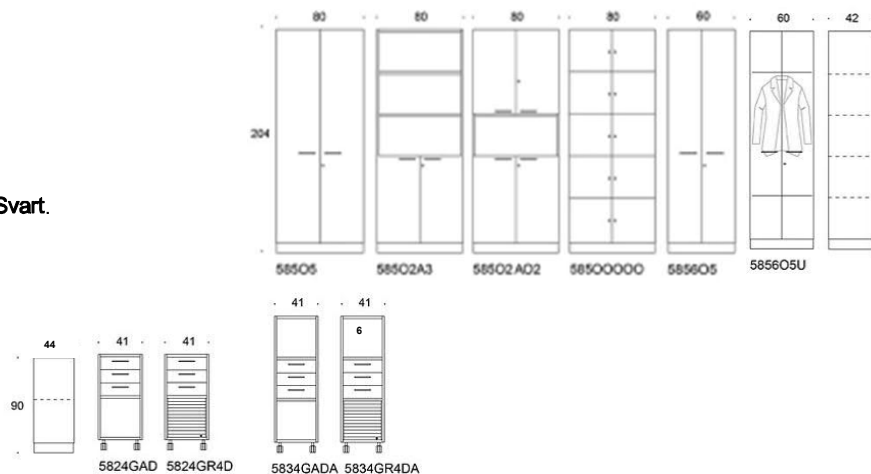

# Combo

Combo Skåp med slagdörrar, inkl lås, grå eller vita handtag, djup 44 cm. Stomme och hyllor: **Svart**. Hyllplan flyttbara.

Combo Skåp med hjulstativ, grå. Stomme och hyllor: vit. Hyllplan flyttbara.