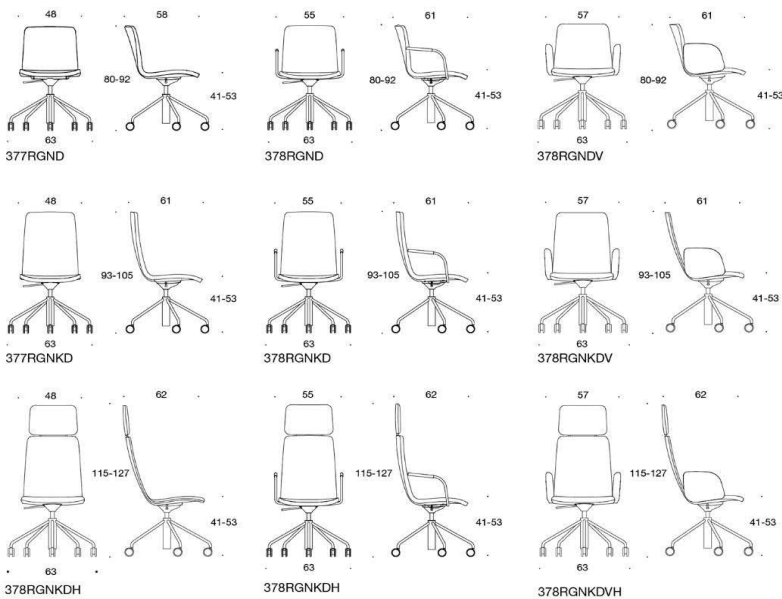

Sola

Design Antti Kotilainen

Sola - Konferensstol med höjdjustering och femfotskryss samt hjul

Konferensstolen Sola med femfotskryss finns med både lågt och högt ryggstöd. Underredet finns i svart, vitt, kromfärgat samt i flera RAL-färger. Utöver höjdjusteringen har stolen en tiltmekanism för ökad sittkomfort.