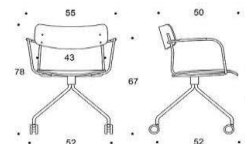

Ella - Universalstol med fyrfotskryss I Långa armstöd

745323
Ella oklädd med långa
armstöd fyrfotskryss
samt hjul
Svart/vit
Krom
RAL-färg

**Betsad Vit/Svart och
färger Ek Ask Valnöt**

8703	8768	8601	8843
8953	9018	8851	9092
8073	8185	8601	8843