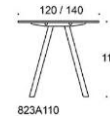

Frankie

Frankie bänkbord, höjd 110 cm, skiva i olika storlekar och material: vit laminat (L11), ekfanér (TA), askfanér (SAP), vitbetsad askfanér (SAP1), svartbetsad askfanér (SAP9), A-ben metall: vit (MP11) eller svart (MP16), Inspiring Colours finns som tillval. Vid önskemål om andra material, storlekar och former kontakta kundservice för offert.

	Beskrivning	Vit laminat	Ek	Ask	Betsad ask vit, svart
	823A110480120B Frankie bänkbord med A-ben 480x120 cm, höjd 110 cm, går att få med 6x2 st eluttag som tillval	Vit 31748 Svart 34554	50065 52872	48589 51365	50669 53475
	823A110540120B Frankie bänkbord med A-ben 540x120 cm, höjd 110 cm, går att få med 6x2 st eluttag som tillval	Vit 32707 Svart 35601	52605 55499	50927 53821	53219 56113
	823A110600120B Frankie bänkbord med A-ben 600x120 cm, höjd 110 cm, går att få med 6x2 st eluttag som tillval	Vit 35292 Svart 38287	55510 58505	53664 56659	56305 59301
	823A110140140B Frankie bänkbord med A-ben 140x140 cm, höjd 110 cm, går att få med 2x2 st eluttag som tillval	Vit 12733 Svart 13604	19836 20708	19216 20087	19892 20764
	823A110180140B Frankie bänkbord med A-ben 180x140 cm, höjd 110 cm, går att få med 2x2 st eluttag som tillval	Vit 13575 Svart 14514	21233 22168	20529 21464	21326 22262
	823A110280140B Frankie bänkbord med A-ben 280x140 cm, höjd 110 cm, går att få med 4x2 st eluttag som tillval	Vit 22049 Svart 23855	36256 38062	35015 36821	36368 38174
	823A110360140B Frankie bänkbord med A-ben 360x140 cm, höjd 110 cm, går att få med 4x2 st eluttag som tillval	Vit 23741 Svart 25671	39050 40980	37643 39572	39237 41167
	823A110420140B Frankie bänkbord med A-ben 420x140 cm, höjd 110 cm, går att få med 6x2 st eluttag som tillval	Vit 33091 Svart 35800	54402 57111	52540 55249	54570 57279
	823A110540120B Frankie bänkbord med A-ben 540x120 cm, höjd 110 cm, går att få med 6x2 st eluttag som tillval	Vit 35630 Svart 38524	58593 61488	56483 59377	58874 61768