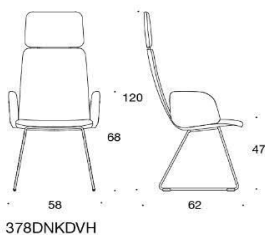

Sola

Design Antti Kotilainen

Sola - Konferensstol med medar

Konferensstolen Sola med medar ger ett lätt visuellt uttryck. Finns med både lågt och högt ryggstöd. Tack vare sin höga sittkomfort passar Sola stolen även för långa möten. Konferensstolen Sola är cirkulär. Sittskalen passar alla Sola stativ.