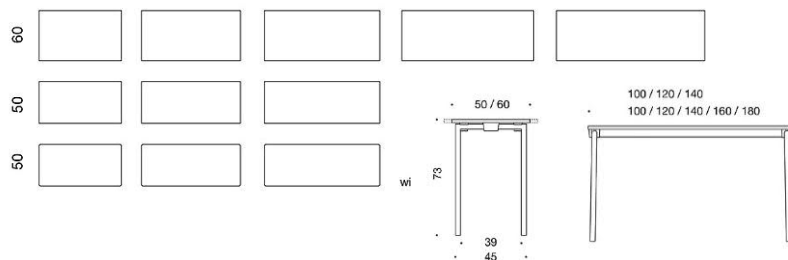

# Alku Fällbord

Alku fällbord, höjd 72 cm, stativ med låsbara hjul

Art.nr	Beskrivning	Vit Laminat	Grå Laminat	Ek
120x60	Stativ vit, grå eller svart	7305	7411	7740
140x60	Stativ vit, grå eller svart	7426	7984	7951
160x60	Stativ vit, grå eller svart	7661	5754	5351
180x60	Stativ vit, grå eller svart	4785	6098	5594
120x70	Stativ vit, grå eller svart	7638	8409	8143
140x70	Stativ vit, grå eller svart	7824	8525	8153
160x70	Stativ vit, grå eller svart	5086	5942	5914
180x70	Stativ vit, grå eller svart	5272	6013	5905
120x80	Stativ vit, grå eller svart	7691	8303	8161
140x80	Stativ vit, grå eller svart	7887	8486	8433
160x80	Stativ vit, grå eller svart	5884	5800	5896
180x80	Stativ vit, grå eller svart	5346	5953	6215

# Snap

Snap, bordsskiva finns i vit laminat, grå laminat eller björklaminat. Stålunderrede med 4 ben i vit eller svart. (trevärdigt), fast höjd 72 cm. Stativet har dolda hjul som gör det enkelt att flytta. 1 person kan enkelt fälla ihop och packa borden på transportvagnen.