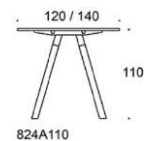

Frankie

Frankie bänkbord, höjd 110 cm, skiva i olika storlekar och material: vit laminat (L11), ekfanér (TA), askfanér (SAP), vitbetsad askfanér (SAP1), svartbetsad askfanér (SAP9), A-ben i trä: ekfanér (TA), askfanér (SAP), vitbetsad askfanér (SAP1), svartbetsad askfanér (SAP9), benens fästen går att få i svart eller vitt. Vid önskemål om andra material, storlekar och former kontakta kundservice för offert.

	Beskrivning	Vit laminat	Ek	Ask	Betsadask vit, svart
	824A110480120B Frankie bänkbord med A-ben 480x120 cm, höjd 110 cm, går att få med 6x2 st eluttag samtillval				
	Ek	42604	60821	59341	61425
	Ask	37329	55674	54140	56250
	Betsad ask svart (SAP9) eller vit (SAP1)	37879	56196	54689	56800
	824A110540120B Frankie bänkbord med A-ben 540x120 cm, höjd 110 cm, går att få med 6x2 st eluttag samtillval				
	Ek	43663	63361	60683	66485
	Ask	38288	58186	56580	58800
	Betsad ask svart (SAP9) eller vit (SAP1)	38838	58736	57058	59450
	824A110600120B Frankie bänkbord med A-ben 600x120 cm, höjd 110 cm, går att få med 6x2 st eluttag samtillval				
	Ek	46047	60666	64420	67061
	Ask	40873	61091	59245	61886
	Betsad ask svart (SAP9) eller vit (SAP1)	44122	661640	59545	62436
	824A110140140B Frankie bänkbord med A-ben 140x140 cm, höjd 110 cm, går att få med 2x2 st eluttag samtillval				
	Ek	18111	25214	24594	25270
	Ask	15523	22627	22006	22683
	Betsad ask svart (SAP9) eller vit (SAP1)	15798	22901	22091	22957
	824A110180140B Frankie bänkbord med A-ben 180x140 cm, höjd 110 cm, går att få med 2x2 st eluttag samtillval				
	Ek	18956	26611	25907	26704
	Ask	16369	24023	23320	24151
	Betsad ask svart (SAP9) eller vit (SAP1)	16154	27568	23594	24392
	824A110280140B Frankie bänkbord med A-ben 280x140 cm, höjd 110 cm, går att få med 4x2 st eluttag samtillval				
	Ek	30116	44434	43182	44333
	Ask	26234	40215	402911	45221
	Betsad ask svart (SAP9) eller vit (SAP1)	26544	408540	491132	49666
	824A110360140B Frankie bänkbord med A-ben 360x140 cm, höjd 110 cm, går att få med 4x2 st eluttag samtillval				
	Ek	31808	47117	45710	45304
	Ask	27927	43236	41829	43423
	Betsad ask svart (SAP9) eller vit (SAP1)	28339	43648	42241	43835
	824A110420140B Frankie bänkbord med A-ben 420x140 cm, höjd 110 cm, går att få med 6x2 st eluttag samtillval				
	Ek	43847	65857	63296	65265
	Ask	38672	59303	58121	60151
	Betsad ask svart (SAP9) eller vit (SAP1)	39222	30622	58671	60700