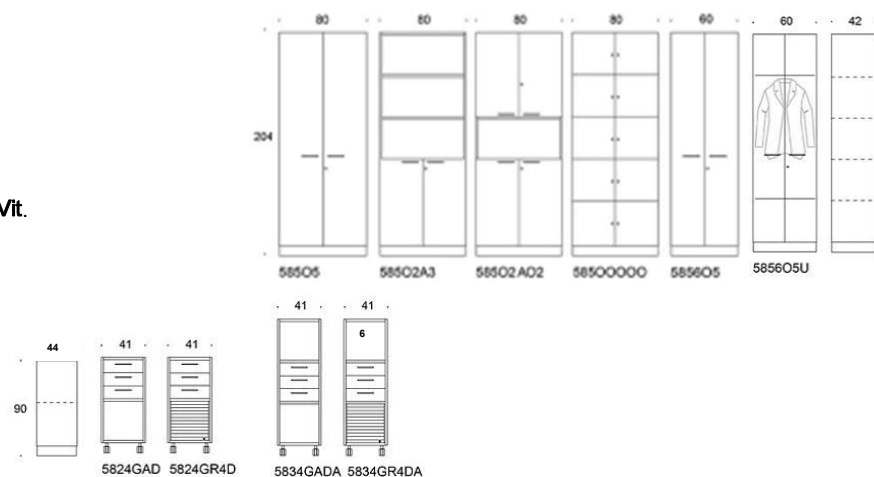

Combo

Combo Skåp med slagdörrar, inkl lås, grå eller vita handtag, djup 44 cm. Stomme och hyllor: **Vit**. Hyllplan flyttbara.

Combo Skåp med hjulstativ, grå. Stomme och hyllor: vit. Hyllplan flyttbara.

Art.nr5	Beskrivning Front	Vit	Svart	Björk	Ek
58505	Sockel Vit 58505	5184	5394	6431	7139
	Sockel Svart 58505	5066	5276	6613	7121
	Benstativ 585FO5	5200	5910	6747	7155
58502A3	Sockel Vit 58502A3	4636	5209	5465	5669
	Sockel grå 58502A3	4518	5092	5348	5424
	Benstativ 585FO2A3	4652	5225	5465	5675
58502A02	Sockel Vit 58502A02	5277	6752	7262	7672
	Sockel Svart 58502A02	5557	6538	7144	7524
	Benstativ 585FO2A02	5547	6768	7278	7658
58500000	Sockel Vit 58500000	9281	12113	12708	13211
	Socket Svart 58500000	9164	11995	12590	13093
	Benstativ 585FO0000	9360	12191	12786	13289
585605	Sockel Vit 585605	4632	5170	5996	6311
	Sockel Svart 585605	4566	5104	5930	6245
	Benstativ 5856FO5	4736	5274	6099	6415
585605U	Sockel Vit 585605U	4793	5331	5331	5331
	Sockel Svart 585605U	4727	5264	5331	5331
	Benstativ 5856FO5U	4744	5312	5331	5331
5824GAD	Hjul 5824GAD	4862	5384	6401	6421
5824GR4D	Hjul 5824GR4D	5553	6075	7093	7116
5834GADA	Hjul 5834GADA	5279	5801	6819	6842
5834GR4DA	Hjul 5834GR4DA	5970	6493	7510	7534