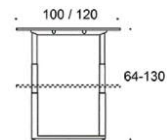

Frankie

Frankie bord, höjjustering med el 64-130 cm, skiva i olika storlekar och material: vit laminat (L11), ekfanér (TA), askfanér (SAP), vitbetsad askfanér (SAP1), svartbetsad askfanér (SAP9), U-ben med elektrisk höjjustering metall: vit (MP11) eller svart (MP16). Vid önskemål om andra material, storlekar och former kontakta kundservice för offert.

	Beskrivning	Vit laminat	Ek	Ask	Betsad ask vit, svart
	821DE73160100 Frankie U-ben med elektrisk justering 160x100 cm, går att få med 1 st kabellucka som tillval Vit Svart	 37369 38272	 41630 42533	 41190 42093	 41613 42516
	821DE73200100 Frankie U-ben med elektrisk justering 200x100 cm, går att få med 1 st kabellucka som tillval Vit Svart	 38097 39062	 43127 44092	 42588 43553	 43082 44047
	821DE73240100 Frankie U-ben med elektrisk justering 240x100 cm, går att få med 1 st kabellucka som tillval Vit Svart	 39024 40051	 44959 45986	 44321 45348	 44921 45948
	821DE73280100 Frankie U-ben med elektrisk justering 280x100 cm, går att få med 1 st kabellucka som tillval Vit Svart	 39655 40682	 46219 47246	 45487 46514	 46121 47151
	821DE73300100 Frankie U-ben med elektrisk justering 300x100 cm, går att få med 2 st kabelluckor som tillval Vit Svart	 61500 63306	 69126 70932	 68253 70059	 69068 70855
	821DE73400100 Frankie U-ben med elektrisk justering 400x100 cm, går att få med 2 st kabelluckor som tillval Vit Svart	 62160 64090	 72221 74150	 71143 73072	 72131 74060
	821DE73420100 Frankie U-ben med elektrisk justering 420x100 cm, går att få med 2 st kabelluckor som tillval Vit Svart	 64376 66306	 74642 76571	 73384 75313	 74447 76377