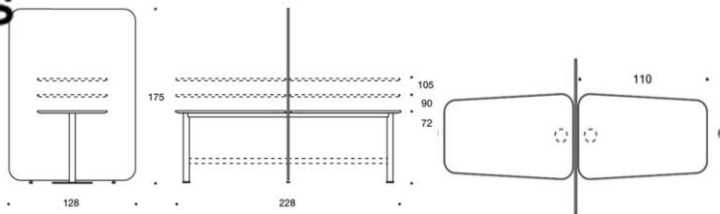

PodMeeting Xpress

PodMeeting Xpress, helklädd skärm 128x175cm.
Två bord på vardera sida om skärm, går att få i tre olika höjder 72cm 90cm och 105cm. Stativ vit.
Tillbehör: Eluttag

	Textil	PG02	PG04	PG05	PG06	PG07	PG08	PG12
297HM7272 Höjd på bord 72cm Ek Ask Betsad ask svart eller vit Vit Laminat		26621	29941	31738	33980	36255	38912	55859
		26388	29707	31505	33669	36022	38679	55625
		26870	30189	31987	34178	36504	39161	56107
		26285	29604	31402	33592	35919	35862	55522
297HM9090 Höjd på bord 90cm Ek Ask Betsad ask svart eller vit Vit Laminat		27612	30931	32729	34920	37246	39903	56849
		27379	30698	32495	34697	37013	39670	56616
		27861	31180	32977	35169	37495	40152	57098
		27276	30595	32392	34584	36910	39567	56513
297HM105105 Höjd på bord 105cm Ek Ask Betsad ask svart eller vit Vit Laminat		27688	31007	32804	34996	37322	39979	56925
		27455	30774	32571	34763	37089	39746	56692
		27937	31256	33053	35245	37571	40228	57174
		27352	30671	32468	34660	36986	39643	56589
297HM7290 Höjd på bord 72cm och 90cm Ek Ask Betsad ask svart eller vit Vit Laminat		27117	30436	32233	34425	36751	39408	53654
		26883	30203	32000	34192	36518	39197	56121
		27365	30685	32482	34674	36999	39654	56603
		26780	30100	31897	34089	36414	39071	56018
297HM72105 Höjd på bord 72cm och 105cm Ek Ask Betsad ask svart eller vit Vit Laminat		27155	30474	32271	34463	36789	39446	56392
		26921	30241	32038	34230	36555	39212	56139
		27403	30723	32520	34212	33034	39541	56641
		26818	30138	31935	34127	36452	39109	56056
297HM90105 Höjd på bord 90cm och 105cm Ek Ask Betsad ask svart eller vit Vit Laminat		27650	30969	32767	34958	37284	39941	56887
		27417	30555	32533	34725	37151	39708	56654
		27899	31218	33015	35207	37533	40190	57163
		27314	30633	32430	34122	36948	39605	56551