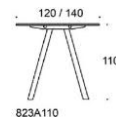

Frankie

Frankie bänkbord, höjd 110 cm, skiva i olika storlekar och material: vit laminat (L11), ekfanér (TA), askfanér (SAP), vitbetsad askfanér (SAP1), svartbetsad askfanér (SAP9), A-ben metall: vit (MP11) eller svart (MP16), Inspiring Colours finns som tillval. Vid önskemål om andra material, storlekar och former kontakta kundservice för offert.

	Beskrivning	Vit laminat	Ek	Ask	Betsad ask vit, svart	
	823A110140120B Frankie bänkbord med A-ben 140x120 cm, höjd 110 cm, går att få med 2x2 st eluttag som tillval	Vit Svart	11935 18007	18136 19007	17646 18517	18312 19184
	823A110160120B Frankie bänkbord med A-ben 160x120 cm, höjd 110 cm, går att få med 2x2 st eluttag som tillval	Vit Svart	12285 13188	18391 19294	17888 18791	18592 19495
	823A110180120B Frankie bänkbord med A-ben 180x120 cm, höjd 110 cm, går att få med 2x2 st eluttag som tillval	Vit Svart	12604 13539	19236 20172	18677 19613	19441 20377
	823A110200120B Frankie bänkbord med A-ben 200x120 cm, höjd 110 cm, går att få med 2x2 st eluttag som tillval	Vit Svart	13466 14431	20205 21170	19590 20555	20471 21435
	823A110280120B Frankie bänkbord med A-ben 280x120 cm, höjd 110 cm, går att få med 4x2 st eluttag som tillval	Vit Svart	20444 20260	32855 34661	31875 33681	33208 35014
	823A110320120B Frankie bänkbord med A-ben 320x120 cm, höjd 110 cm, går att få med 4x2 st eluttag som tillval	Vit Svart	21156 23024	33365 35336	32360 34231	33767 35638
	823A110360120B Frankie bänkbord med A-ben 360x120 cm, höjd 110 cm, går att få med 4x2 st eluttag som tillval	Vit Svart	21793 23722	35058 36987	33939 35869	35467 37397
	823A110400120B Frankie bänkbord med A-ben 400x120 cm, höjd 110 cm, går att få med 4x2 st eluttag som tillval	Vit Svart	23516 25513	36994 38991	35764 37761	37525 39522
	823A110420120B Frankie bänkbord med A-ben 420x120 cm, höjd 110 cm, går att få med 6x2 st eluttag som tillval	Vit Svart	30699 33408	49300 52009	47830 50539	49831 52540