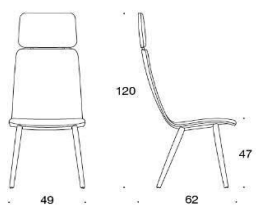

Sola

Design Antti Kotilainen

Sola- Konferensstol med träben

Konferensstolen Sola finns med både lågt och högt ryggstöd. Träbenen ger en varm och ombonad känsla. Sola konferensstolar är högklassiga med noggrann finish, som också är väldigt sköna att sitta i. Konferensstolen Sola är cirkulär. Sittskalen passar alla Sola stativ.

377PNKD