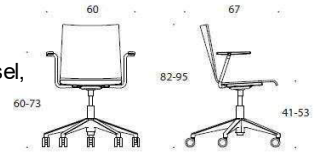

Form Höjdjusterbar universalstol med hjul

Material i sits: björk, bok, ek, laminat (vit eller svart). Alternativ klädsel: utan klädsel, sits och ryggstöd i separat klädsel, helklädd. Stativ: fotkryss i pderat aluminium. Armstöd i svart plast. Finns med bromshjul.

	Beskrivning	Oklädd						
	2806R							
	Form fotkryss med hjul, utan klädsel, med armstöd Poderat aluminium							
	Stomme Björk	3707						
	Stomme Ek	3897						
	Stomme Vit Stomme Svart	3940 3932						
	2806RC	PG02	PG04	PG05	PG06	PG07	PG08	PG12
	Form fotkryss med hjul,klädd sits, med armstöd Poderat aluminium							
	Stomme Björk	4393	3868	4770	4931	5102	5297	6543
	Stomme Ek	4583	4058	4958	5120	5291	5487	6733
	Stomme Vit Somme Svart	4626 4617	4101 4092	5003 4994	5164 5155	5353 5326	5330 5521	6776 6767
	2806RBC	PG02	PG04	PG05	PG06	PG07	PG08	PG12
	Sola med träben med klädd sits och ryggstöd, med armstöd Poderat aluminium							
	Stomme Björk	4996	5484	5748	6071	6413	6803	9295
	Stomme Ek	5868	5684	5938	6260	6602	6993	9485
	Stomme Vit Somme Svart	5229 5220	5717 5708	5908 5972	6304 6295	6646 6637	7036 7027	9528 9520
	2806RD	PG02	PG04	PG05	PG06	PG07	PG08	PG12
	Form fotkryss med hjul, helklädd, med armstöd Poderat aluminium							
	Helklädd	4505	4971	5222	5528	5853	6224	8591

Tillbehör

RG - Tiltfunktion	600
RXY - Hög variant, fotring 51-68cm.	2000