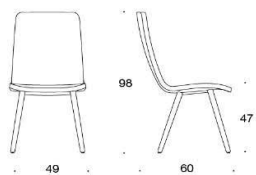

Sola

Design Antti Kotilainen

Sola- Konferensstol med träben

Konferensstolen Sola finns med både lågt och högt ryggstöd. Träbenen ger en varm och ombonad känsla. Sola konferensstolar är högklassiga med noggrann finish, som också är väldigt sköna att sitta i. Konferensstolen Sola är cirkulär. Sittskalen passar alla Sola stativ.

377PND