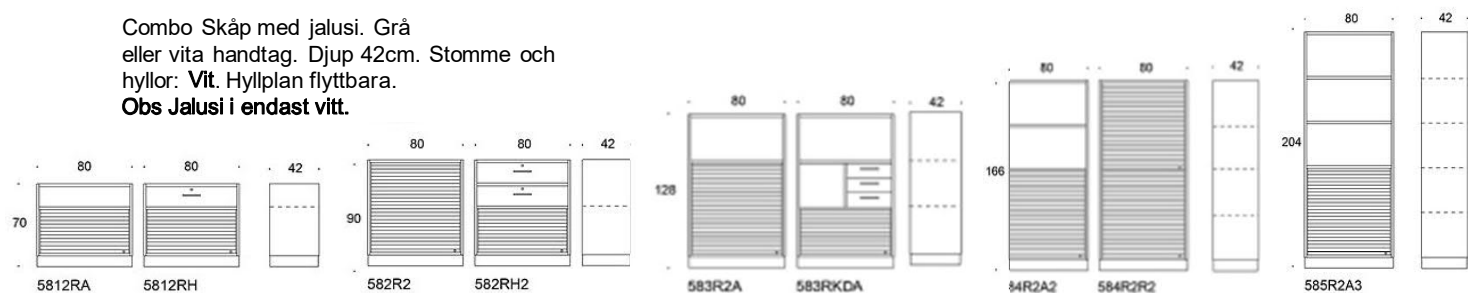

# Combo

Combo Skåp med jalusi. Grå eller vita handtag. Djup 42cm. Stomme och hyllor: Vit. Hyllplan flyttbara.  
**Obs Jalusi i endast vitt.**

Art.nr	Beskrivning Front/låda	Vit	Svart	Björk	Ek
5812RA	Socket Svart 5812RA	3020			
	Socket vit 5812RA	3138			
	Benstativ 5812FRA	3154			
	Hjul 5812GRA	3777			
5812RH	SocketSvart5812RH	4775	4845	5252	5275
	Socket Vit 5812RH	4892	4962	5370	5393
	Benstativ 5812FRH	4908	4978	5386	5409
	Hjul 5812GRH	5531	5601	6008	6032
582R2	Socket Svart 582R2	3302			
	Socket Vit582R2	3420			
	Benstativ 582FR2	3455			
	Hjul 582GR2	4059			
582RH2	Socket Svart 582RH2	6774	6914	7728	7775
	Socket Vit 582RH2	6891	7031	7826	7893
	Benstativ 582FRH2	6907	7047	7862	7909
	Hjul 582GRH2	7530	7670	9485	8532
583R2A	Socket Svart 583R2A	3807			
	Socket vit 583R2A	3925			
	Benstativ 583FR2A	3941			
	Hjul 583GR2A	4564			
583RKDA	Socket Svart 583RKDA	5434	5446		
	Socket Vit 583RKDA	5551	5564		
	Benstativ 583FRKDA	5567	5580		
	Hjul 583GRKDA	6190	6502		
584R2A2	Socket Svart 584R2A2	4243			
	Socket Vit 584R2A2	4360			
	Benstativ 584FR2A2	4376			
584R2R2	Socket Svart 584R2R2	5367			
	Socket Vit 584R2R2	5485			
	Benstativ 584FR2R2	5501			
585R2A3	Socket Svart 585R2A3	4669			
	Socket Vit 584R2A3	4786			
	Benstativ 584FR2A3	4802			