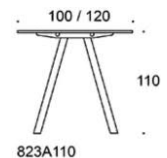

Beskrivning	Vit laminat	Ek	Ask	Betsad ask vit, Svart
	823A110120 Frankie A-ben Ø120 cm, höjd 110 cm, går att få med 1 st kabellucka 30 cm som tillval				
	Vit	12064	15215	14891	15250
	Svart	12064	15215	14891	15250
	823A110160 Frankie A-ben Ø160 cm, höjd 110 cm, går att få med 1 st kabellucka som tillval				
	Vit	17718	22024	21413	22148
	Svart	17718	22024	21413	22148
	823A110200 Frankie A-ben Ø200 cm, höjd 110 cm, går att få med 1 st kabellucka som tillval				
	Vit	20026	28254	27208	28153
	Svart	20026	28254	2708	28153