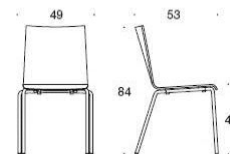

Form Universalstol fyrbensstativ

Material i sits: björk, ek, laminat (vit eller svart) Alternativ klädsel: utan klädsel, sits och rygg i separat klädsel, helklädd. Stativ: grå, krom, Inspiring Colours. Filtassar. Armstöd i svart plast

2805A
Form fyrbensstativ utan klädsel.
Stativ grå

Beskrivning	Oklädd
Stomme Björk	1756
Stomme Ek	1946
Stomme Vit/Svart	1989

Stativ krom	
Stomme Björk	1811
Stomme Ek	2301
Stomme Vit/Svart	2344