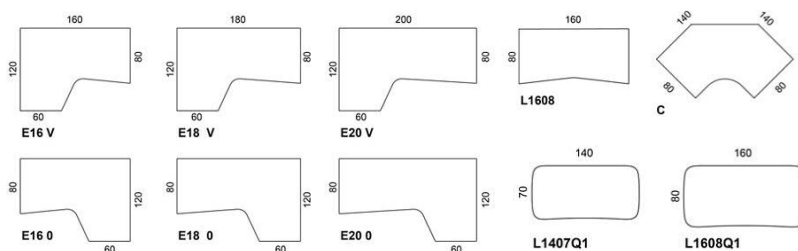

Alku S&S

Alku S&S sitt och stå bord elhöjjustering 640 - 1290 mm, standard handkontroll, rektangulär pelare med det stora röret nedåt

Art.nr	Bordsskiva	Ek fanér	Grå Laminat	Vit Laminat	Björk Fanér	Björk Laminat
L1407Q1	140x70 formad bordsskiva					
	Stativ mellangrå	9412	9410	9251	9302	9419
	Stativ vit	9299	9397	9238	9289	9405
	Stativ svart	9299	9397	9238	9289	9405
L1608Q1	160x80 formad bordsskiva					
	Stativ mellangrå	10149	9747	9567	10008	9732
	Stativ vit	10135	9734	9554	9994	9719
	Stativ svart	10135	9734	9554	9994	9719
L1608	160x80 formad bordsskiva med insvängd framkant					
	Stativ mellangrå	6963	6963	6963	6963	6963
	Stativ vit	6950	6950	6950	6950	6950
	Stativ svart	6950	6950	6950	6950	6950
C	Stativ mellangrå	11701	10515	9985	11582	10530
	Stativ vit	11688	10502	9973	11679	10517
	Stativ svart	11688	10502	9973	11679	10517
E16V	160x120 Vänster					
	Stativ mellangrå	11096	10421	9989	10852	10579
	Stativ vit	11083	10407	9985	10838	10565
	Stativ svart	11083	10407	9985	10838	10565
E16O	160x120 Höger					
	Stativ mellangrå	11096	10421	9989	10852	10579
	Stativ vit	11083	10407	9985	10838	10565
	Stativ svart	11083	10407	9985	10838	10565
E18V	180x120 Vänster					
	Stativ mellangrå	11700	10847	10218	11683	10831
	Stativ vit	11687	10833	10205	11620	10817
	Stativ svart	11687	10833	10205	11620	10817
E18O	180x120 Höger					
	Stativ mellangrå	11700	10847	10218	11683	10831
	Stativ vit	11687	10833	10205	11620	10817
	Stativ svart	11687	10833	10205	11620	10817
E20V	200x120 Vänster					
	Stativ mellangrå	12129	10919	10491	11894	11103
	Stativ vit	12115	10905	10478	11880	11090
	Stativ svart	12115	10905	10478	11880	11090
E20O	200x120 Höger					
	Stativ mellangrå	12129	10919	10491	11894	11103
	Stativ vit	12129	10919	10491	11894	11090
	Stativ svart	12129	10919	10491	11894	11090