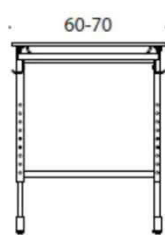

Trivia

Design Iiro Viljanen

Trivia - Skolbord

Trivia-bordet passar för skolbarn i alla åldrar. Under planeringen av Trivia har vi fäst extra uppmärksamhet vid ergonomi och säkerhet. Bordet kan justeras till ståhöjd. Bänklådan av filt slamrar inte vilket gör lektionerna lugnare. Skivan är tiltbar eller fast, med eller utan filtlåda.

OP1321*