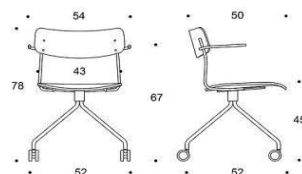

Ella - Universalstol med fyrfotskryss I Korta armstöd

	Betsad Vit/Svart och	Ek	Ask	Valnöt				
745325								
	Ella oklädd med korta armstöd fyrfotskryss samt hjul Svart/vit	7590	7655	7489	7730			
	Krom	8006	7071	7905	8146			
	RAL-färg	7823	7888	7721	7962			
		PG02	PG04	PG05	PG06	PG07	PG08	PG12
	Ella klädd sits. Med korta armstöd fyrfotskryss samt hjul	7856	7717	8270	8447	8635	8850	10221
	Ek	7795	8605	8209	8387	8575	8790	10160
	Ask							
	Betsad Vit/Svart/färgad	7844	8113	8285	8435	8623	8838	10209
	Valnöt	7888	8157	8302	8479	8668	8882	10253
	Ella klädd sitt och rygg. Med korta armstöd fyrfotskryss samt hjul							
	Ek	8691	9977	9286	9540	9810	10119	12088
	Ask	8673	9058	9267	9522	9792	10101	12070
	Betsad Vit/Svart/							
	Färger	8691	9077	9287	9540	9810	10119	12088
	Valnöt	8735	9121	9330	9582	9854	10163	12132
	Ella helklädd. Med korta armstöd fyrfotskryss samt hjul. Finns i metall stativ svart, vit, krom och RAL färger							
	Helklädd	8574	9077	9349	9681	10034	10436	13003