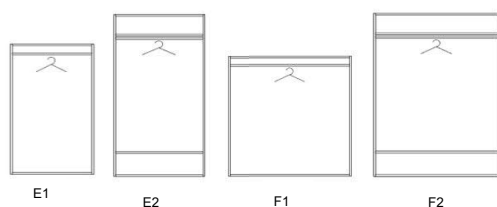

CAPA

Stommen finns i vit eller svart, sockel 22 mm, 100 mm eller benställning 100 mm

Art.nr	Stomme	Vit	Svart
A1/Sockel 22mm		1700	1424
A1/Ben 100mm		1817	2094
A1/Sockel 100mm		3056	3212
B1/Sockel 22mm		1821	2079
B1Ben 100mm		2215	2473
B1/Sockel 100mm		3278	3379
C1/Sockel 22mm		2068	2419
C1/Ben 100mm		2462	2884
C1/Sockel 100mm		3525	3789
C2/Sockel 22mm		1179	1875
C2/Ben 100mm		2585	3158
C2/Sockel 100mm		3648	4064
D1/Sockel 22mm		2152	2574
D1/Ben 100mm		2546	2968
D1/sockel 100mm		3609	3874
D2/Sockel 22mm		2686	3426
D2/Ben 100mm		3080	3820
D2/Sockel 100mm		4143	4725
E1/Sockel 22mm		3235	3537
E1/Ben 100mm		4023	4355
E1/Sockel 100mm		6149	6167
E2/Sockel 22mm		4228	4725
E2/Ben 100mm		5016	5513
E2/Sockel 100mm		7142	7324
F1/Sockel 22mm		4167	4563
F1/Ben 100mm		5109	5505
F1/Sockel 100mm		7319	7563
F2/Sockel 22mm		5796	6409
F2/Ben 100 mm		6737	7351
F2/Sockel 100 mm		8948	9410