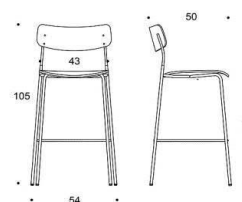

Ella - Fyrbenstativ

Sits och ryggstöd: Laminat: vit eller svart. Faner: ek, valnöt, ask eller betsad ask (svart, vit, röd, grön, brun, greige) sitthöjd 75cm. Klädselalternativ: utan klädsel, klädd sits, klädd rygg (fram eller helklädd). Metallstativ: svart, vit, röd, grön, brun, greige, krom eller Inspiring Colours.

Betsad Vit/Svart och färger

Beskrivning	Ek	Ask	Valnöt		
744978 Ella oklädd, utan armstöd	Svart	6741	6806	6640	6881
	Vit	6741	6806	6641	6881
	RAL	7075	7141	6974	7215
	Krom	6979	7044	6878	7119

Ella klädd sits och rygg. Utan armstöd.	Ek	7109	7377	7522	7700	7888	8103	9473
	Ask	7048	7317	7475	7640	7828	8043	9414
	Betsad Vit/Svart/	7097	7366	7511	7688	7876	8091	9462
	Färger	7097	7366	7511	7688	7876	8091	9462
	Valnöt	7141	7410	7555	7732	7920	8135	9506

Ella klädd sits och rygg utan armstöd.	Ek	7944	8330	8538	8793	9063	9372	11341
	Ask	7926	8311	8520	8775	9045	9354	11326
	Betsad Vit/Svart/	7944	8330	8539	8793	9063	9372	11341
	Färger	7944	8330	8539	8793	9063	9372	11341
	Valnöt	7988	8374	8283	8837	9107	9416	11385

Ella Helklädd, utan armstöd.	Helklädd	7827	8330	8602	8936	9287	9689	12256