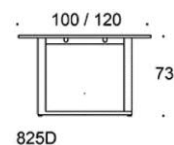

Frankie

Frankie bord, höjd 73 cm, skiva i olika storlekar och material: vit laminat (L11), ekfanér (TA), askfanér (SAP), vitbetsad askfanér (SAP1), svartbetsad askfanér (SAP9), U-ben metall: vit (MP11), svart (MP16) eller krom (KR), Inspiring Colours finns som tillval. Vid önskemål om andra material, storlekar och former kontakta kundservice för offert.

	Beskrivning	Vit laminat	Ek	Ask	Betsad ask vit, svart	
	825D73360120B Frankie bänkbord med U-ben 360x120 cm, höjd 73 cm, går att få med 4x2 st eluttag som tillval	Vit Svart	20831 23761	44097 36206	32978 34906	34506 36436
	825D73400120B Frankie bänkbord med U-ben 400x120 cm, höjd 73 cm, går att få med 4x2 st eluttag som tillval	Vit Svart	22554 24551	36333 48303	34803 46800	46506 48560
	825D73420120B Frankie bänkbord med U-ben 420x120 cm, höjd 73 cm, går att få med 6x2 st eluttag som tillval	Vit Svart	29417 32227	48190 500517	56490 49250	48059 51258
	825D73480120B 73 cm, går att få med 6x2 st eluttag som tillval	Vit Svart	30466 33272	48788 51590	47277 50083	49388 52194
	825D73540120B 73 cm, går att få med 6x2 st eluttag som tillval	Vit Svart	51425 31562	51323 44635	49646 52540	51938 54832
	825D73600120B 73 cm, går att få med 6x2 st eluttag som tillval	Vit Svart	44101 37005	54228 57224	52303 55378	55024 58190
	825D73140140B 73 cm, går att få med 2x2 st eluttag som tillval	Vit Svart	12992 12963	19195 20667	18575 19446	19251 20123
	825D73180140B 73 cm, går att få med 2x2 st eluttag som tillval	Vit Svart	12937 13873	20552 21527	19888 20824	20668 25621
	825D73280140B cm, höjd 73 cm, går att få med 4x2 st	Vit Svart	21087 222893	35294 37100	34503 35859	35406 47212