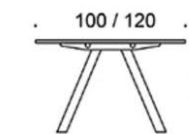

823A73

Frankie bord, höjd 73 cm, skiva i olika storlekar och material: vit laminat (L11), ekfanér (TA), askfanér (SAP), vitbetsad askfanér (SAP1), svartbetsad askfanér (SAP9), A-ben metall: vit (MP11) eller svart (MP16), Inspiring Colours finns som tillval. Vid önskemål om andra material, storlekar och former kontakta kundservice för offert.

	Beskrivning	Vit laminat	Ek	Ask	Betsad ask vit, svart
	823A73120 Frankie A-ben Ø120 cm, höjd 73 cm, går att få med 1 st kabellucka 30 cm som tillval Vit Svart	12064 11558	15215 14709	14891 14385	15250 14743
	823A73160 Frankie A-ben Ø160 cm, höjd 73 cm, går att få med 1 st kabellucka som tillval Vit Svart	17718 17244	22024 21550	21413 20939	22148 21674
	823A73200 Frankie A-ben Ø200 cm, höjd 73 cm, går att få med 1 st kabellucka som tillval Vit Svart	20026 19520	28254 27748	27208 26702	28153 27647
	823A73240 Frankie A-ben Ø240 cm, höjd 73 cm, går att få med 1 st kabellucka som tillval Vit Svart	21462 20977	31325 30814	30074 29588	31220 30735