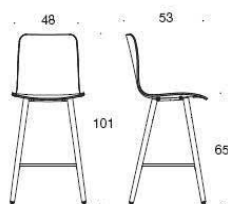

377PEMK (PEMKC/PEMKBC/PEMKD)