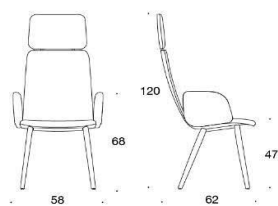

378PNKDV

378PNKDVH