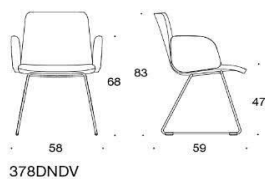

Sola

Design Antti Kotilainen

Sola - Konferensstol med medar

Konferensstolen Sola med medar ger ett lätt visuellt uttryck. Finns med både lågt och högt ryggstöd. Tack vare sin höga sittkomfort passar Sola stolen även för långa möten. Konferensstolen Sola är cirkulär. Sittskalen passar alla Sola stativ.