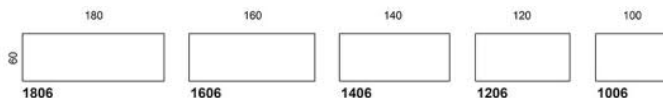

Pinta EQC

Pinta EQC, rektangulära skivor i björk, bok eller ekfanér & vit, grå eller björklaminat, e- höjjustering 630-1280 mm, rektangulär pelare i vit, grå eller svart.

Art.nr	Beskrivning	Vit Laminat	Grå Laminat	Björk Laminat	Fanér ek	Fanér björk
EQC/1806	Pinta EQC, 100x60 cm					
	Grått stativ	6900	7173	7309	7204	7097
	Vitt stativ	6900	7173	7309	7204	7087
	Svart stativ	6900	7173	7309	7204	7087
EQC/1606	Pinta EQC, 120x60 cm					
	Grått stativ	7013	7119	7664	7448	7331
	Vitt stativ	7013	7119	7664	7448	7331
	Svart stativ	7013	7119	7664	7448	7331
EQC/1406	Pinta EQC, 140x60 cm					
	Grått stativ	7133	7692	7799	7658	7617
	Vitt stativ	7133	7692	7799	7658	7617
	Svart stativ	7133	7692	7799	7658	7617
EQC/1606	Pinta EQC, 160x60 cm					
	Grått stativ	7272	8354	8519	7961	7801
	Vitt stativ	7272	8354	8519	7961	7801
	Svart stativ	7272	8354	8519	7961	7801
EQC/1808	Pinta EQC, 180x60 cm					
	Grått stativ	7395	8708	8722	8204	8196
	Vitt stativ	7395	8708	8722	8204	8196
	Svart stativ	7395	8708	8722	8204	8196