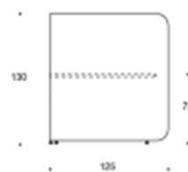

PodMeeting Cove

PodMeeting Cove, helklädd skärm och bordsskiva.
Tillbehör: Klädhängare, klädhängare med spegel, hållare för klädhängare, eluttag.
Kan med fördel kombineras med Sola eller PodLounge.

296M

Helklädd Skärm, Stativ vit

Bordsskiva:

Ek

Ask

Betsad ask svart eller vit

Vit Laminat

Textil

PG02

PG04

PG05

PG06

PG07

PG08

PG12

53325	29134	62279	66141	70184	74834	104490
53208	59017	62162	65998	70068	74417	104373
53449	59258	62403	66239	70309	74958	104614
53156	58965	62111	65946	70016	74666	104322