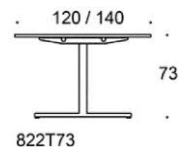

Frankie

Frankie bänkbord, höjd 73 cm, skiva i olika storlekar och material: vit laminat (L11), ekfanér (TA), askfanér (SAP), vitbetsad askfanér (SAP1), svartbetsad askfanér (SAP9), T-ben metall: vit (MP11), svart (MP16) eller krom (KR), Inspiring Colours finns som tillval. Vid önskemål om andra material, storlekar och former kontakta kundservice för offert.

	Beskrivning	Vit laminat	Ek	Ask	Betsadaskvit, svart
	822T73420120B Frankie bänkbord med T-ben 420x120 cm, höjd 73 cm, går att få med 6x2 st eluttag som tillval Vit Svart	32613 35443	51214 54044	49744 52574	57145 54575
	822T73480120B Frankie bänkbord med T-ben 480x120 cm, höjd 73 cm, går att få med 6x2 st eluttag som tillval Vit Svart	33662 36589	51980 54906	50473 53399	52582 55510
	822T73540120B Frankie bänkbord med T-ben 540x120 cm, höjd 73 cm, går att få med 6x2 st eluttag som tillval Vit Svart	34621 37636	54519 58534	52881 55856	50133 58148
	822T73600120B Frankie bänkbord med T-ben 600x120 cm, höjd 73 cm, går att få med 6x2 st eluttag som tillval Vit Svart	37206 40322	57424 60540	55578 58694	58219 61335
	822T73140140B Frankie bänkbord med T-ben 140x140 cm, höjd 73 cm, går att få med 2x2 st eluttag som tillval Vit Svart	13690 14621	20793 21725	20173 21104	20849 21780
	822T73180140B Frankie bänkbord med T-ben 180x140 cm, höjd 73 cm, går att få med 2x2 st eluttag som tillval Vit Svart	14535 15531	21091 23185	21486 22482	22283 23279
	822T73280140B Frankie bänkbord med T-ben 280x140 cm, höjd 73 cm, går att få med 4x2 st eluttag som tillval Vit Svart	23484 25381	37691 39588	36450 38347	37803 39699
	822T73360140B Frankie bänkbord med T-ben 360x140 cm, höjd 73 cm, går att få med 4x2 st eluttag som tillval Vit Svart	25177 37194	40486 42506	39079 41098	40673 42693