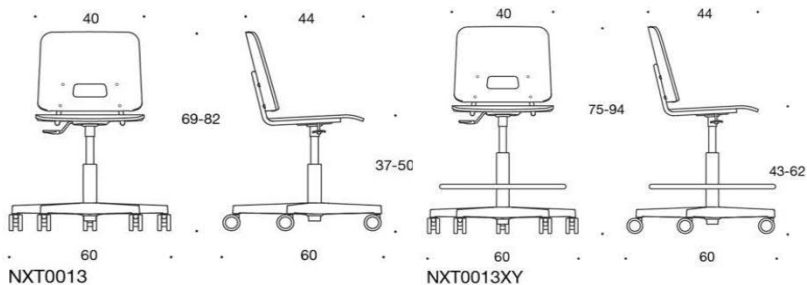

Grip NxT

Design Mikko Halonen

Grip NxT - Höjdbar universalstol med hjul

Arbetsstolen Grip NxT passar både för lär- och arbetsmiljöer. Stolen har ett lyfthål i ryggstödet och sitthöjden justeras med en gasfjäder. Stolen kan hängas på bordet från ryggstödet utan någon separat hängare. Finns i två olika höjder.