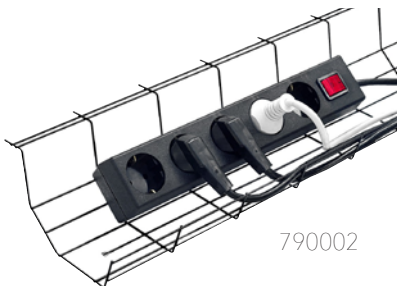

DESK hjulpar

Hjul som enkelt monteras på främre benparet på våra DESK stativ 700 och 900. Ökar flexibiliteten och rörligheten på bordet. Material: ABS-plast.

Mått (mm)	Färg	Art.nr	Pris
	Grå	385056	249

HOOK bordskrok

Bordskrok i aluminium. Lätt att hänga på bordskanten, flytta och stoppa undan. Använd för ståmatta, balansplatta, bordsskärm, väska eller det du önskar förvara nära dig. Material: Metall, zink.

Mått (mm)	Färg	Art.nr	Pris
108 x 64	Silver/grå	382015	130

790002

WIRE CABLE kabelkorg

Kabelkorg i metalltråd i olika bredder och längder som hjälper till att förvara sladdarna under skrivbordet. Material: Metall.

Mått (mm)	Färg	Art.nr	Pris
490 x 150 x 80	Svart	790005	226
720 x 150 x 80	Svart	790002	237
790 x 105 x 65	Silver	105060	254
790 x 105 x 65	Svart	105065	254
790 x 185 x 105	Silver	185100	270
790 x 185 x 105	Svart	185105	270