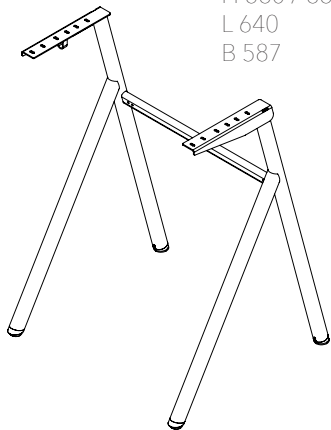

Vid förfrågan om fler än 24 st, kontakta oss för offert.

H 680 / 880
L 640
B 587

H 680 / 880
L 880
B 587

StandUp DESK FIX stativ

DESK FIX stativ finns i tre modeller; 700, 900 och 1200 och i två fasta höjder 680 mm och 880 mm.