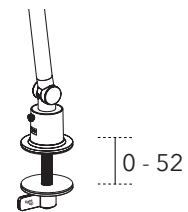

NEOS klämfäste

NEOS genomföringsfäste

Material:

- Z bordsfot: Stål, brons, ABS-plast.
- X bordsfot: Stål, ABS-plast, SBR-gummi.
- Genomföringsfäste: Stål, ABS-plast.
- Klämfäste: Stål, ABS-plast.

| Modell | Färg | Art.nr | Pris |
|------------------------|----------------|--------|------|
| NEOS Z bordsfot | Vit | 775123 | 620 |
| NEOS Z bordsfot | Svart | 775103 | 620 |
| NEOS Z bordsfot | Sandstone Grey | 775113 | 845 |
| NEOS X bordsfot | Vit | 775122 | 1019 |
| NEOS X bordsfot | Svart | 775102 | 1019 |
| NEOS X bordsfot | Forest Green | 775162 | 1244 |
| NEOS genomföringsfäste | Vit | 775125 | 452 |
| NEOS genomföringsfäste | Svart | 775105 | 452 |
| NEOS genomföringsfäste | Sandstone Grey | 775115 | 677 |
| NEOS klämfäste | Vit | 775124 | 452 |
| NEOS klämfäste | Svart | 775104 | 452 |
| NEOS klämfäste | Forest Green | 775164 | 677 |
| NEOS klämfäste | Sandstone Grey | 775114 | 677 |
| NEOS klämfäste | Sunset Gold | 775117 | 677 |