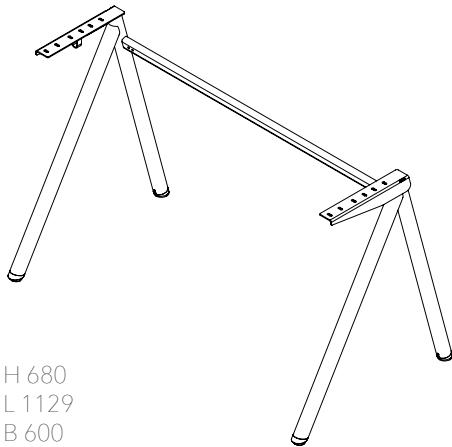

DESK FIX stativ 1200: Pulverlackerad finstruktur. Ställbara fottassar. Med en krok. Material: Stål (varav minimum 20% återvunnet), ABS-plast.

Mått (mm)	Modell	Höjd	Färg	Standard*/ Selected**	Art.nr	Pris
1129 x 600	1200	680	Vit RAL 9010	Selected	389602	1895
1129 x 600	1200	680	Grå RAL 7010	Selected	389601	1895
1129 x 600	1200	680	Silver RAL 9006	Selected	389600	1895
1129 x 600	1200	680	Svart RAL 9005	Selected	389603	1895
1129 x 600	1200	680	Special	Selected	389604	1895
1129 x 600	1200	880	Vit RAL 9010	Selected	389607	1995
1129 x 600	1200	880	Grå RAL 7010	Selected	389606	1995
1129 x 600	1200	880	Silver RAL 9006	Selected	389605	1995
1129 x 600	1200	880	Svart RAL 9005	Selected	389608	1995
1129 x 600	1200	880	Special	Selected	389609	1995

Standard* = standardsortiment med omgående leverans, fler än 5 st beställningsvara.

Selected** = våra utvalda färger/ytskikt till fasta priser med leveranstid 6-8 veckor. Ställkostnad 1500 kr per färg/order tillkommer.

Vid förfrågan om fler än 24 st, kontakta oss för offert.