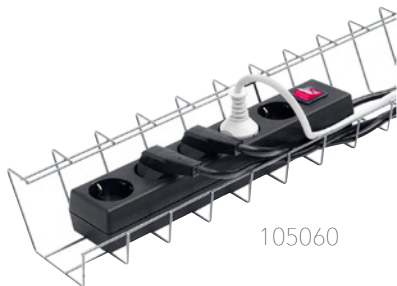

DESK hjulpar

Hjul som enkelt monteras på främre benparet på våra DESK stativ 700 och 900. Ökar flexibiliteten och rörligheten på bordet. Material: ABS-plast.

Mått (mm)	Färg	Art.nr	Pris
	Grå	385056	249

HOOK bordskrok

Bordskrok i aluminium. Lätt att hänga på bordskanten, flytta och stoppa undan. Använd för ståmatta, balansplatta, bordsskärm, väska eller det du önskar förvara nära dig. Material: Metall, zink.

Mått (mm)	Färg	Art.nr	Pris
108 x 64	Silver/grå	382015	130

105060

WIRE CABLE kabelkorg

Kabelkorg i metalltråd i olika bredder och längder som hjälper till att förvara sladdarna under skrivbordet. Material: Metall.

Mått (mm)	Färg	Art.nr	Pris
490 x 150 x 80	Svart	790005	226
720 x 150 x 80	Svart	790002	237
790 x 105 x 65	Silver	105060	254
790 x 105 x 65	Svart	105065	254
790 x 185 x 105	Silver	185100	270
790 x 185 x 105	Svart	185105	270