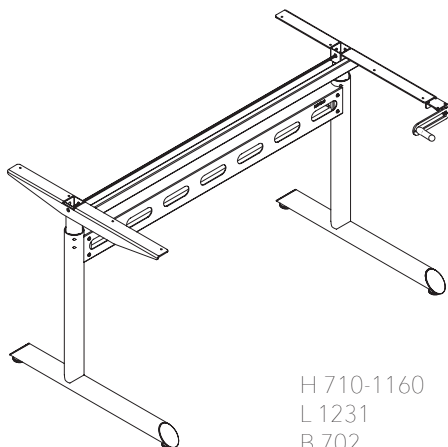

Vid förfrågan om fler än 24 st, kontakta oss för offert.

H 710-1160
L 1073
B 700

H 710-1160
L 1231
B 702

StandUp T stativ

T stativ finns i två modeller; 1200 och 1400. Stativet 1200 passar DESKTOP-skivor i storlek 800x1200 mm och 1400 stativet passar 800x1400 mm. Stativen passar även för specialskivor med djup 700 mm och/eller längd 1300 mm respektive 1500 mm. Veven är infällningsbar under bordsskivan. Levereras omonterat i platt kartong. Design Dan Ihreborn.