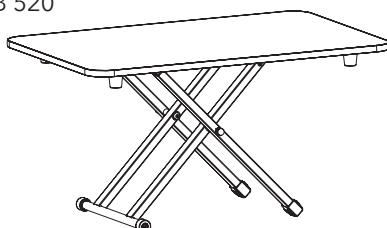

Välj BLOSSOM stativ till BLOSSOM skiva, se sid 12.

För färger och material på skivor och stativ, se sid 65-66.

MINIDESK

StandUp MINIDESK ihopfällbara höj- och sänkbara bord är ett portabelt kvalitetsbord. Svensktillverkat med sex olika arbetslägen. Utmärkt för hemma-kontoret eller co-workingytan etc. Fälls enkelt ihop och stuvas undan. Material: Högtryckslaminat, spån, stål, polyamid. Design Dan Ihereborn.

| Mått (mm) | Färg | Art.nr | Pris |
|-----------|-------|--------|------|
| 750 x 600 | Vit | 809581 | 1995 |
| 750 x 600 | Svart | 809580 | 1995 |

Vit

Svart

H 61 - 400
L 650
B 400

H 55 - 410
L 780
B 520