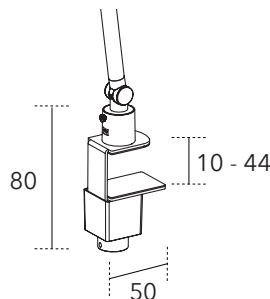

NEOS klämfäste

NEOS genomföringsfäste

Material:

- Z bordsfot: Stål, brons, ABS-plast.
- X bordsfot: Stål, ABS-plast, SBR-gummi.
- Genomföringsfäste: Stål, ABS-plast.
- Klämfäste: Stål, ABS-plast.

| Modell | Färg | Art.nr | Pris |
|------------------------|----------------|--------|------|
| NEOS Z bordsfot | Vit | 775123 | 620 |
| NEOS Z bordsfot | Svart | 775103 | 620 |
| NEOS Z bordsfot | Sandstone Grey | 775113 | 845 |
| NEOS X bordsfot | Vit | 775122 | 1019 |
| NEOS X bordsfot | Svart | 775102 | 1019 |
| NEOS X bordsfot | Forest Green | 775162 | 1244 |
| NEOS genomföringsfäste | Vit | 775125 | 452 |
| NEOS genomföringsfäste | Svart | 775105 | 452 |
| NEOS genomföringsfäste | Sandstone Grey | 775115 | 677 |
| NEOS klämfäste | Vit | 775124 | 452 |
| NEOS klämfäste | Svart | 775104 | 452 |
| NEOS klämfäste | Forest Green | 775164 | 677 |
| NEOS klämfäste | Sandstone Grey | 775114 | 677 |
| NEOS klämfäste | Sunset Gold | 775117 | 677 |