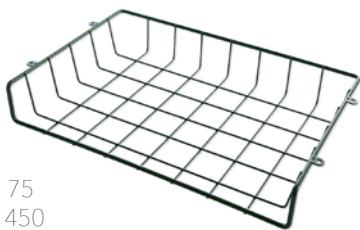

H 75
B 450
D 300

WIRE SHELF förvaringshylla

Trådhylla som enkelt monteras under bordsskiva med medföljande skruvar. För extra förvaring eller laptop. Material: Metall.

Mått (mm)	Färg	Art.nr	Pris
450 x 300 x 75	Vit	801018	458
450 x 300 x 75	Grå	801015	458