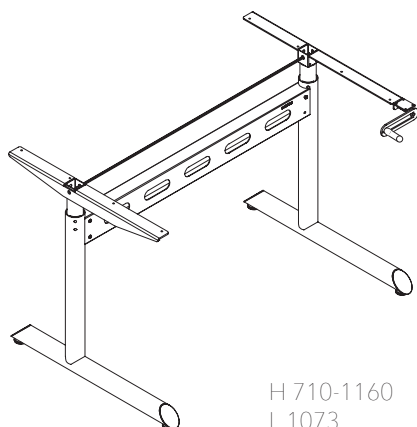

Vid förfrågan om fler än 24 st, kontakta oss för offert.

H 710-1160
L 1073
B 700

H 710-1160
L 1231
B 702

StandUp T stativ

T stativ finns i två modeller; 1200 och 1400. Stativet 1200 passar DESKTOP-skivor i storlek 800x1200 mm och 1400 stativet passar 800x1400 mm. Stativen passar även för specialskivor med djup 700 mm och/eller längd 1300 mm respektive 1500 mm. Veven är infällningsbar under bordsskivan. Levereras omonterat i platt kartong. Design Dan Ihreborn.