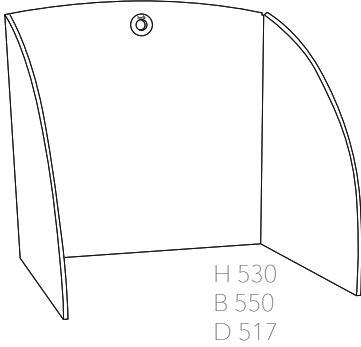

FOKUS bordsskärm

StandUp FOKUS bordsskärm är en hållbar, nätt och hopfällbar bordsskärm som är tillverkad av pressad nålfilt av återvunnen PET. FOKUS har en öljett för enkel upphängning. Material: PET-fiber/nålfilt.

Mått (mm)	Färg	Standard*/ Selected**	Art.nr	Pris
550 x 517 x 530	Antracit	Standard	801045	945