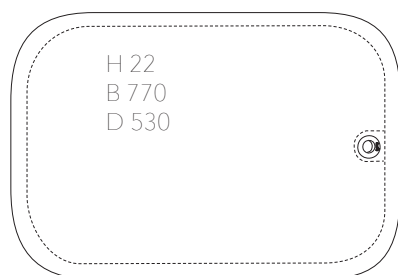

| Mått (mm) | Färg | Art.nr | Pris |
|----------------|------|--------|------|
| 770 x 530 x 22 | Kork | 381996 | 1399 |

H 22
B 770
D 530

Kork

EASY CLEAN ståmatta

StandUp EASY CLEAN ståmatta är en PVC-fri ergonomisk matta med ett avtorkningsbart och lättskött ytskikt med oljett för upphängning. En avlastande ergonomisk och hållbar ståmatta med tjock och mjuk kärna. Ftalatfri. Material: PUR, ytskikt av PU-lädermaterial.