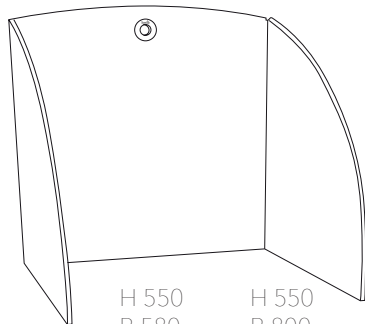

Storlek 80 cm passar våra 96 cm eller större bordsskivor och storlek 58 cm passar våra 70 cm bordsskivor.

H 550 H 550
B 580 B 800
D 550 D 550

| Mått (mm) | Färg | Standard*/ Selected** | Art.nr | Pris |
|---|--------------|--------------------------|----------|-----------------|
| 580 x 550 x 550 | Grå / orange | Standard | 801021 | 1390 |
| 580 x 550 x 550 | Grå / grön | Standard | 801022 | 1390 |
| 580 x 550 x 550 | Grå / grå | Standard | 801023 | 1390 |
| 580 x 550 x 550 | Grå / blå | Standard | 801024 | 1390 |
| 800 x 550 x 550 | Grå / grön | Standard | 801032 | 1750 |
| 800 x 550 x 550 | Grå / grå | Standard | 801033 | 1750 |
| 800 x 550 x 550 | Grå / blå | Standard | 801034 | 1750 |
| Tyg / tillverkare | | | Övrigt | Martindale |
| Hush / Gabriel och Alcalá / Lechfabrics | | | OEKO-TEX | 25 000 / 35 000 |