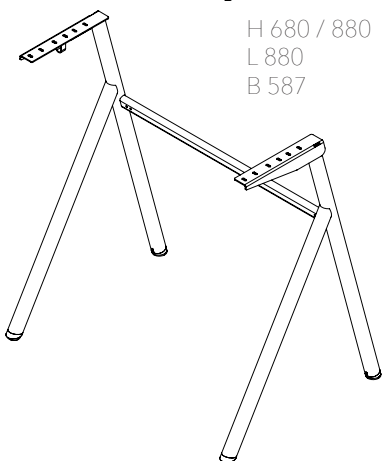

Vid förfrågan om fler än 24 st, kontakta oss för offert.

H 680 / 880
L 640
B 587

H 680 / 880
L 880
B 587

StandUp DESK FIX stativ

DESK FIX stativ finns i tre modeller; 700, 900 och 1200 och i två fasta höjder 680 mm och 880 mm.

Till DESK FIX stativ 700 passar våra mindre skivor DESKTOP och BLOSSOM (L:700 mm). Till DESK FIX stativ 900 passar våra bredare DESKTOP- och TRAPETS-skivor (L:940-960 mm) och till DESK FIX stativ 1200 passar våra största DESKTOP-skivor (L:1200 mm). Design Dan Ihreborn.