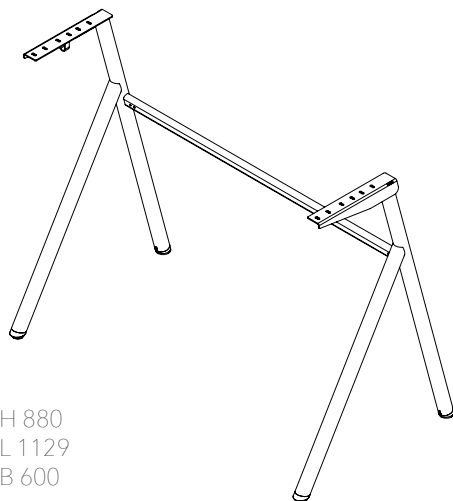

H 880
L 1129
B 600

DESK FIX stativ 1200: Pulverlackerad finstruktur. Ställbara fottassar. Med en krok. Material: Stål (varav minimum 20% återvunnet), ABS-plast.

Mått (mm)	Modell	Höjd	Färg	Standard*/ Selected**	Art.nr	Pris
1129 x 600	1200	680	Vit RAL 9010	Selected	389602	1895
1129 x 600	1200	680	Grå RAL 7010	Selected	389601	1895
1129 x 600	1200	680	Silver RAL 9006	Selected	389600	1895
1129 x 600	1200	680	Svart RAL 9005	Selected	389603	1895
1129 x 600	1200	680	Special	Selected	389604	1895
1129 x 600	1200	880	Vit RAL 9010	Selected	389607	1995
1129 x 600	1200	880	Grå RAL 7010	Selected	389606	1995
1129 x 600	1200	880	Silver RAL 9006	Selected	389605	1995
1129 x 600	1200	880	Svart RAL 9005	Selected	389608	1995
1129 x 600	1200	880	Special	Selected	389609	1995

Standard* = standardsortiment med omgående leverans, fler än 5 st beställningsvara.

Selected** = våra utvalda färger/ytskikt till fasta priser med leveranstid 6-8 veckor. Ställkostnad 1500 kr per färg/order tillkommer.

Vid förfrågan om fler än 24 st, kontakta oss för offert.