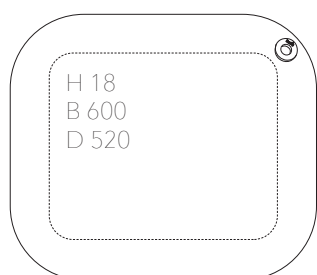

| Mått (mm) | Färg | Art.nr | Pris |
|----------------|------|--------|------|
| 770 x 530 x 22 | Kork | 381996 | 1399 |

H 22
B 770
D 530

Kork

EASY CLEAN ståmatta

StandUp EASY CLEAN ståmatta är en PVC-fri ergonomisk matta med ett avtorkningsbart och lättskött ytskikt med oljett för upphängning. En avlastande ergonomisk och hållbar ståmatta med tjock och mjuk kärna. Ftalatfri. Material: PUR, ytskikt av PU-lädermaterial.