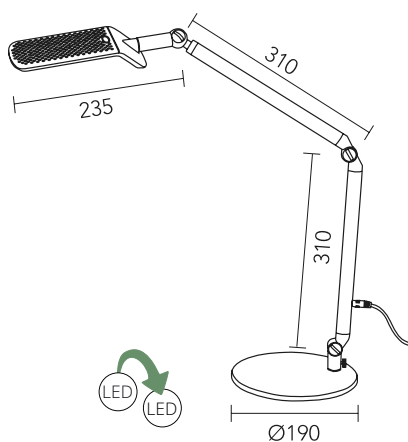

LISSABON skrivbordslampa

LISSABON är en funktionell, praktisk och snygg skrivbordslampa. Lampan är flexibel och kan vridas i alla leder. Tunn och smäcker bordsfot. Material: Aluminium, plast, metall.

Effekt / ljuskälla / ljusflöde: 8W LED 670 lumen

Energieffektivitet: 80 lumen/watt

Färgtemperatur: 3000 K

Färgåtergivning: 80 Ra

Belysningsstyrka: 1500 Lux (40 cm)

Energieffektivitetsklass: G

Dimmer: Steglös touch

Modell	Färg	Art.nr	Pris
LISSABON	Svart	775925	1155
Tillval	Färg	Art.nr	Pris
LISSABON klämfäste	Svart	775940	205