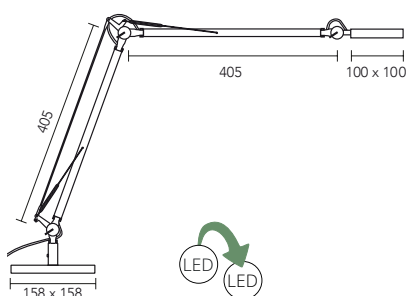

MADRID skrivbordslampa

MADRID med COB LED-teknik är en skrivbordslampa med stor räckvidd och kraftfullt ljus. Lamphuvud och bordsfot i stilrent, kvadratiskt formspråk. Smart 4-steps touchdimmer på lamphuvudet. Material: Aluminium, plast.

Effekt / ljuskälla / ljusflöde: 8W LED 700 lumen, utbytbar LED.
Energieffektivitet: 110 lumen/watt
Färgtemperatur: 3000 K
Färgåtergivning: 80 Ra
Belysningsstyrka: 1700 Lux (40 cm)
Energieffektivitetsklass: F
Dimmer: 4-steps touchdimmer

Modell	Färg	Art.nr	Pris
MADRID	Vit	775927	1979
MADRID	Svart	775928	1979
Tillval	Färg	Art.nr	Pris
MADRID klämfäste	Vit	775827	284
MADRID klämfäste	Svart	775828	284