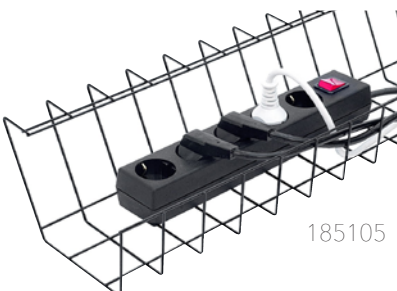

185105

WIRE CABLE kabelkorg

Kabelkorg i metalltråd i olika bredder och längder som hjälper till att förvara sladdarna under skrivbordet. Material: Metall.

Mått (mm)	Färg	Art.nr	Pris
490 x 150 x 80	Svart	790005	226
720 x 150 x 80	Svart	790002	237
790 x 105 x 65	Silver	105060	254
790 x 105 x 65	Svart	105065	254
790 x 185 x 105	Silver	185100	270
790 x 185 x 105	Svart	185105	270