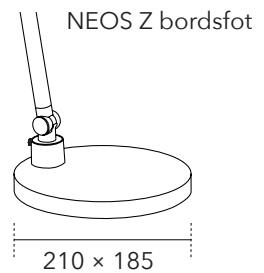

NEOS klämfäste

NEOS genomföringsfäste

Material:

- Z bordsfot: Stål, brons, ABS-plast.
- X bordsfot: Stål, ABS-plast, SBR-gummi.
- Genomföringsfäste: Stål, ABS-plast.
- Klämfäste: Stål, ABS-plast.

| Modell | Färg | Art.nr | Pris |
|------------------------|----------------|--------|------|
| NEOS Z bordsfot | Vit | 775123 | 620 |
| NEOS Z bordsfot | Svart | 775103 | 620 |
| NEOS Z bordsfot | Sandstone Grey | 775113 | 845 |
| NEOS X bordsfot | Vit | 775122 | 1019 |
| NEOS X bordsfot | Svart | 775102 | 1019 |
| NEOS X bordsfot | Forest Green | 775162 | 1244 |
| NEOS genomföringsfäste | Vit | 775125 | 452 |
| NEOS genomföringsfäste | Svart | 775105 | 452 |
| NEOS genomföringsfäste | Sandstone Grey | 775115 | 677 |
| NEOS klämfäste | Vit | 775124 | 452 |
| NEOS klämfäste | Svart | 775104 | 452 |
| NEOS klämfäste | Forest Green | 775164 | 677 |
| NEOS klämfäste | Sandstone Grey | 775114 | 677 |
| NEOS klämfäste | Sunset Gold | 775117 | 677 |