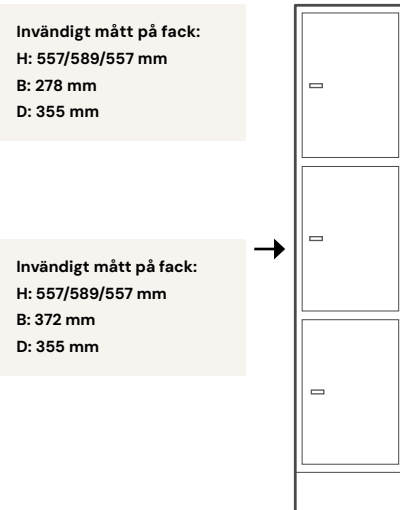

SDF4/19
1932 x 410 x 372

Invändigt mått på fack:
H: 557/589/557 mm
B: 278 mm
D: 355 mm

Invändigt mått på fack:
H: 557/589/557 mm
B: 372 mm
D: 355 mm