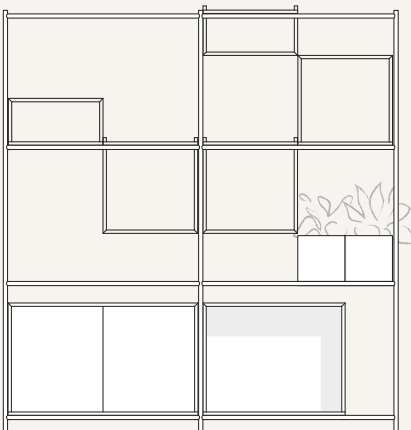

FÖRVARING

Moduler

Färdiga konfigurationer

U008