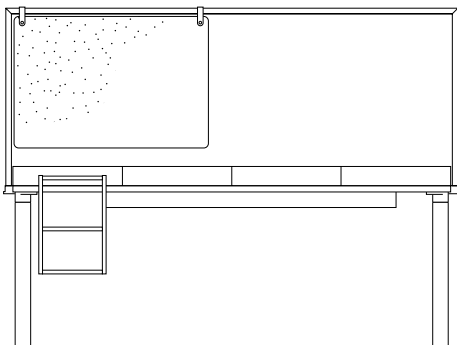

Enfold Work

Bordet i Enfold-serien är ett multifunktionellt system och kreativ utveckling av det traditionella konferens eller middagsbordet.

Med lekfulla och kulörta accessoarer som hängs på transformeras det till en modern arbetsplats där varje person själv kan anpassa sin arbetsplats eller yta med en flyttbar hurts, en bricka och en ställning att hänga en ljudabsorbent i.

Dessa moduler finns i sommarkollektionens alla färger: burgundy, latte, forest green och dusty blue, utöver svart.

Design: Sami Kallio

Enfold Work
H 730 mm (alt 1542 mm med ställning) B 2000 mm D 900 mm