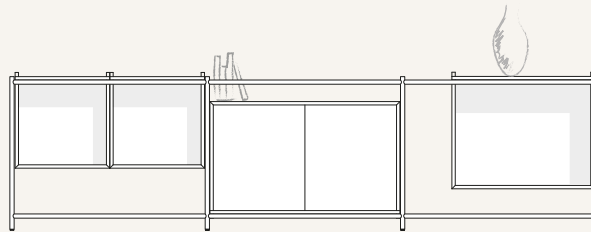

Blomlåda
238 x 224 x 385
Art.nr. 3330x

Färdiga konfigurationer

U001

U002

U003

U004

U005

U006