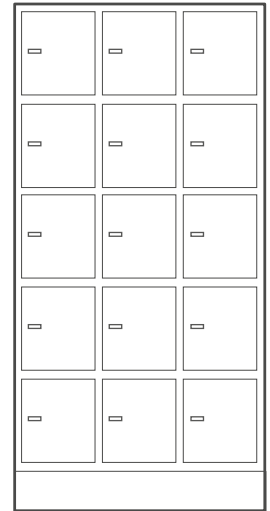

SF9/19
1932 x 910 x 372