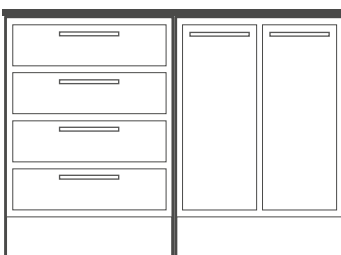

LD6/9
876 x 613 x 580

DD6/9
876 x 613 x 580