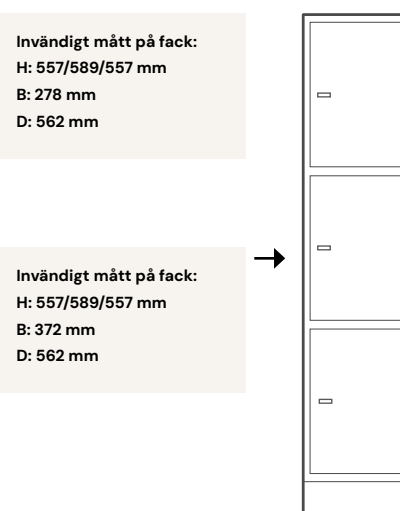

SD4/19
1932 x 410 x 580

Invändigt mått på fack:
H: 557/589/557 mm
B: 278 mm
D: 562 mm

Invändigt mått på fack:
H: 557/589/557 mm
B: 372 mm
D: 562 mm