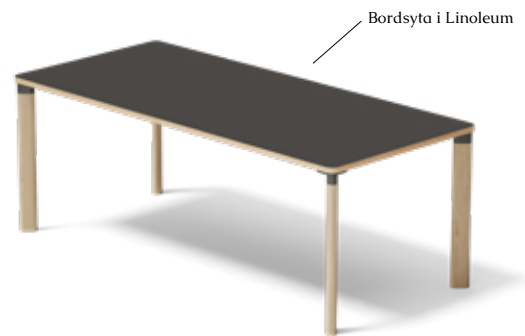

Pris

6825

Enfold Bord

Ett bord för många och dig

Bordet i Enfold-serien är ett multifunktionellt system och kreativ utveckling av det traditionella konferens eller middagsbordet. Med lekfulla och kulörta accessoarer som hängs på transformeras det till en modern arbetsplats där varje person själv kan anpassa sin arbetsplats eller yta med en flyttbar hurts, en bricka och en ställning att hänga en ljudabsorbent i. Dessa moduler finns i sommarkollektionens alla färger: burgundy, latte, forest green och dusty blue, utöver svart.

Bordet har likt stolen i Enfold-serien ovala ben, en formdetalj som ger karaktär och bidrar till igenkänningsfaktor. Benen fästs med en aluminiumdetalj direkt i bordsskivan på önskat ställe vilket skapar stor flexibilitet och plats för stolar både med och utan karm under bordet. En bordsskiva utan sarg bidrar också till en lätthet i uttrycket.

Design: Sami Kallio

Enfold Bord
H 730 mm B 2000 mm D 900 mm

Material & Colours

Table top / Legs

Oak

Ash

Brackets & Linoleum Desktop

* Not available in desktop