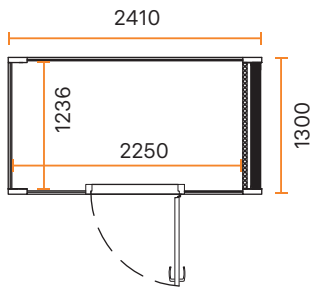

KONSTRUKTIONER

#1

#2

#3

FÄRGER

PRISER (ex moms, frakt, montering)

UTSIDA

	Vit (NCS S 0502-G50Y)	159 000 kr
	Svart (NCS S 9000-N)	159 000 kr
	Ekpanel/Vit	170 000 kr
	Ekpanel/Svart	170 000 kr

INNERVÄGGAR OCH TAK

	Mörkgrå (Blazer LTH40)
	Ljusgrå (Blazer LTH61)

GOLV

	Svart (Balance 99)

MÖBELSET (Tillägg 45 400 kr)

- Bord
  - Storlek 500-600 x 702 x 700 mm (b x h x s)
  - Bordsskiva i massiv ek
  - Svartlackerat stativ
  - 2 eluttag i bordsbenet
- Soffa för två personer
  - Storlek 1094 x 817 x 597 mm (b x h x s)
  - Sitthöjd 450 mm
  - Tillgänglig med khakityg från Ludvig Svensson

LÅGT OCH HÖGT GOLV

- Module Duo finns tillgängligt med lågt eller högt golv.

TILLVAL

- Downlight i plafond, dimbar
- RJ45 uttag + LAN kabel (ersätter standard USB-kontakter)

Tillägg

2 100 kr
3 100 kr