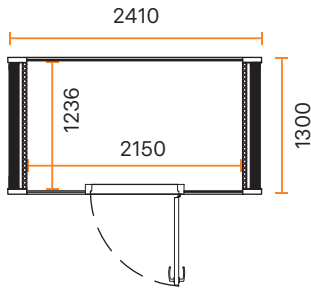

KONSTRUKTIONER

#1