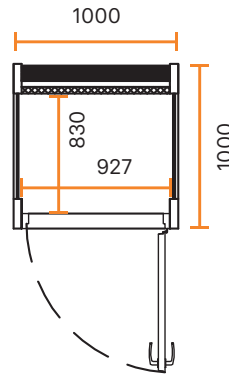

Glasdörr (Tilläggspris 4 300 kr)