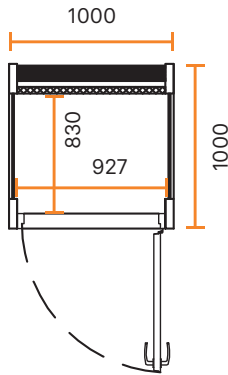

Glasdörr (Tilläggspris 4 300 kr)