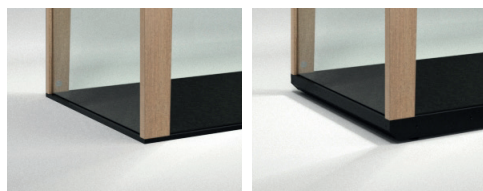

INNERVÄGGAR OCH TAK

	Mörkgrå (Blazer LTH40)
	Ljusgrå (Blazer LTH61)

GOLV

	Svart (Balance 99)
---	--------------------

MÖBELSET (Tillägg 45 400 kr)

- Bord
 - Storlek 500-600 x 702 x 700 mm (b x h x s)
 - Bordsskiva i massiv ek
 - Svartlackerat stativ
 - 2 eluttag i bordsbenet
- Soffa för två personer
 - Storlek 1094 x 817 x 597 mm (b x h x s)
 - Sitthöjd 450 mm
 - Tillgänglig med khakityg från Ludvig Svensson