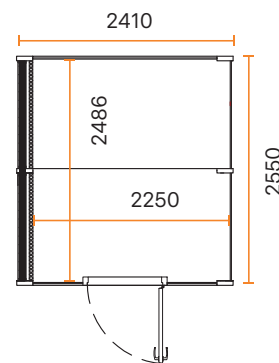

#3

FÄRGER

PRISER (ex moms, frakt, montering)

UTSIDA

Vit (NCS S 0502-G50Y)

252 000 kr

Svart (NCS S 9000-N)

252 000 kr

Ekpanel/Vit

265 000 kr

Ekpanel/Svart

265 000 kr

INNERVÄGGAR OCH TAK

Mörkgrå (Blazer LTH40)

Ljusgrå (Blazer LTH61)