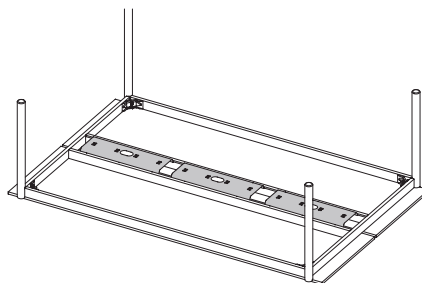

Example:

Linear System Table – 240 cm / 94.5"