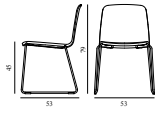

602065  
Black Ash

SEK *Contract Price*  
2.340,00

602066  
Ash

SEK *Contract Price*  
2.340,00

602559  
Oak

SEK *Contract Price*  
2.340,00

<b>Just Chair Chrome</b>			
Colli:	1		
Size & Weight:	H: 79 x W: 53 x D: 53 x SH: 45 cm - 6,3 kg		
Packing:	Brown Box - H: 94,4 x L: 67,7 x D: 57,7 cm - 30 kg		
Material:	Lacquered Ash Veneer, Lacquered Oak Veneer or Painted and Lacquered Ash Veneer, Legs: Powder Coated Steel.		
Production time:	2 weeks		
	602069 Ash	SEK	<i>Contract Price</i> 2.340,00
	602070 Oak	SEK	<i>Contract Price</i> 2.340,00
	602560 Black Ash	SEK	<i>Contract Price</i> 2.340,00