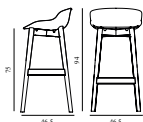

Hyg Barstool 75 cm Front Upholstery Grey & Oak
Coll: 1
Size & Weight: H: 94 x VV: 46,5 x D: 46,5 x SH: 75 cm - 5,9 kg
Packing: Brown Box - H: 96 x L: 49,5 x D: 48,5 cm - 7,9 kg
Material: Shell: Polypropylene with PU foam and front upholstery. Legs: Lacquered oak, Upholstery: See price groups.
Production time: 5 weeks

709481 Group 1	SEK	<i>Contract Price</i> 5.372,00
709482 Group 2	SEK	<i>Contract Price</i> 5.428,00
709483 Group 3	SEK	<i>Contract Price</i> 5.600,00
709484 Group 4	SEK	<i>Contract Price</i> 5.772,00
709485 Group 5	SEK	<i>Contract Price</i> 5.940,00
709486 Group 6	SEK	<i>Contract Price</i> 6.512,00
709487 Group 7	SEK	<i>Contract Price</i> 6.684,00