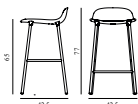

Form Barstool 65 cm Chrome			
Colli:	1		
Size & Weight:	H: 77 x W: 42,5 x D: 42,5 x SH: 65 cm - 4,2 kg		
Packing:	Brown Box - H: 82 x L: 45,2 x D: 45,2 cm - 6,4 kg		
Material:	Shell: Polypropylene, Legs: Chrome.		
Production time:	2 weeks		
			<i>Contract Price</i> SEK 2.456,00
603156 White	603157 Grey	603158 Black	603159 Blue
603160 Green	603161 Red