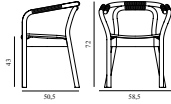

<b>Knot Chair</b>	
Colli:	1
Size & Weight:	H: 72 x VV: 58,5 x D: 50,5 x SH: 43 cm - 5 kg
Packing:	Brown Box - H: 78 x L: 56 x D: 63 cm - 11,2 kg
M3:	0,2752
Material:	Stained Ash, Paper Cord
<i>Contract Price</i>	
SEK 4.340,00	
 602011 Black /Nature	 602012 Black /Black