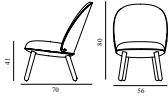

ACE LOUNGE CHAIR WOOD

Design: Hans Hornemann, 2016
Awards: German Design Award 2017, Germany & IF Design Award 2017, Germany
Duty Code: 9401610000
Made in: Lithuania
Price Groups: 1) Oceanic, Aquarius
2) Synergy, Remix, Main Line Flax
3) Yoredale, Canvas
4) Steelcut Trio, City Velvet
5) Hallingdal, Fiord, Divina Melange, Divina MD, Divina
6) Zero, Vidar
7) Ultra Leather, Elle

Ace Lounge Chair Oak

Colli: 1
Size & Weight: H: 80 x W: 56 x D: 70 x SH: 41 cm - 10,4 kg
Packing: Brown Box - H: 62 x L: 62 x D: 61 cm - 12,8 kg
Material: Shell: Veneer, PU Foam, Steel reinforcement, Legs: Oak, Upholstery: See price groups
Production time: 6 weeks

707341 Group 1	SEK	<i>Contract Price</i> 7.712,00
707342 Group 2	SEK	<i>Contract Price</i> 8.000,00
707343 Group 3	SEK	<i>Contract Price</i> 8.456,00
707344 Group 4	SEK	<i>Contract Price</i> 8.800,00
707345 Group 5	SEK	<i>Contract Price</i> 9.256,00
707346 Group 6	SEK	<i>Contract Price</i> 10.512,00
707347 Group 7	SEK	<i>Contract Price</i> 11.656,00