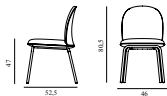

ACE CHAIR UPHOLSTERY STEEL

Design: Hans Hornemann, 2016
Awards: German Design Award 2017, Germany & IF Design Award
2017, Germany
Duty Code: 9401710000
Made in: Lithuania
Price Groups: 1) Oceanic, Aquarius
2) Synergy, Remix, Main Line Flax
3) Yoredale, Canvas
4) Steelcut Trio, City Velvet
5) Hallingdal, Fiord, Divina Melange, Divina MD, Divina
6) Zero, Vidar
7) Ultra Leather, Elle

Ace Chair Black Steel		
Colli:	1	
Size & Weight:	H: 80,5 x W: 46 x D: 52,5 x SH: 47 cm - 8,8 kg	
Packing:	Brown Box - H: 49 x L: 57 x D: 22 cm	
Material:	Shell: Veneer, PU Foam, Steel reinforcement, Upholstery, Legs: Powder coated steel, Upholstery: See price groups	
Production time:	6 weeks	
707281 Group 1	SEK	<i>Contract Price</i> 7.772,00
707282 Group 2	SEK	<i>Contract Price</i> 7.940,00
707283 Group 3	SEK	<i>Contract Price</i> 8.284,00
707284 Group 4	SEK	<i>Contract Price</i> 8.512,00
707285 Group 5	SEK	<i>Contract Price</i> 8.800,00
707286 Group 6	SEK	<i>Contract Price</i> 9.484,00
707287 Group 7	SEK	<i>Contract Price</i> 9.772,00