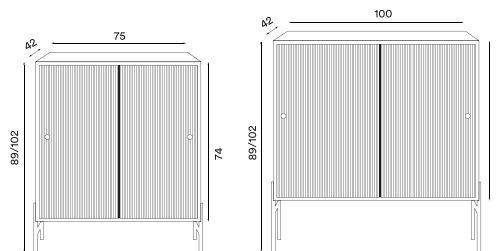

Dimensions (cm):

Net weight 75 cm cabinet: 27.5 kg
Net weight 100 cm cabinet: 39.5 kg

Net weight legs 75 cm: 2.2 kg / 2.4 kg
Net weight legs 100 cm: 2.4 kg / 2.6 kg

Minimum order size: 1

Prices NOK	(RRP ex. VAT)	(RRP incl. VAT)
Hifive glass cabinet 75	15 920,-	19 900,-
Hifive glass cabinet 100	19 920,-	24 900,-