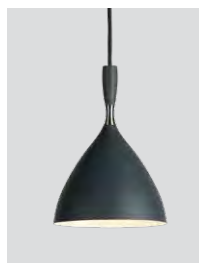

Prices Euro	(RRP ex. VAT)	(RRP incl. VAT)
	2 749,-	3 299,-

Dokka pendant

P. 114

Dokka dark green
– Item no. 251

Dokka light yellow
– Item no. 252

Dokka rust
– Item no. 253

Dokka dark grey
– Item no. 256

Dokka white matt
– Item no. 274