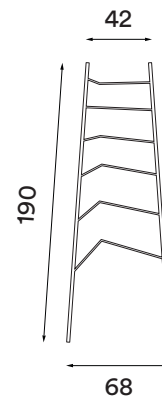

Nook ladder rack

P. 79

Nook
- Item no. 3042

Product type: Ladder rack
Design: Cecilia Xinyu Zhang, 2018
Material: Steel
Colour: Black grey
Net weight: 3.6 kg
Minimum order size: 2

Dimensions (cm):

Prices NOK	(RRP ex. VAT)	(RRP incl. VAT)	Prices SEK	(RRP ex. VAT)	(RRP incl. VAT)
	2 312,-	2 890,-		2 552,-	3 190,-
Prices DKK	(RRP ex. VAT)	(RRP incl. VAT)	Prices Euro	(RRP ex. VAT)	(RRP incl. VAT)
	1 679,-	2 249,-		249,-	299,-