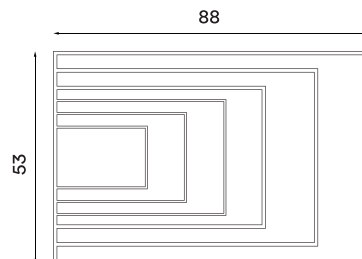

Frame
- Item no. 3041

Product type: Drying horse wall
Design: Cecilia Xinyu Zhang, 2018
Material: Steel
Colour: Black grey
Net weight: 5 kg
Minimum order size: 2

Dimensions (cm):

Prices NOK	(RRP ex. VAT)	(RRP incl. VAT)	Prices SEK	(RRP ex. VAT)	(RRP incl. VAT)
	3 112,-	3 890,-		3 432,-	4 290,-
Prices DKK	(RRP ex. VAT)	(RRP incl. VAT)	Prices Euro	(RRP ex. VAT)	(RRP incl. VAT)
	2 392,-	2 990,-		333,-	399,-