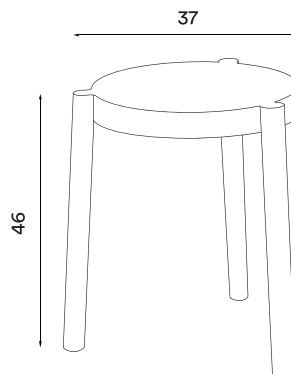

Net weight: 2.5 kg

Minimum order size: 1

Dimensions (cm) :

Prices NOK (RRP ex. VAT) (RRP incl. VAT)

Wood seat	3 192,-	3 990,-
Mesh seat	3 592,-	4 490,-

Prices DKK (RRP ex. VAT) (RRP incl. VAT)

Wood seat	2 632,-	3 290,-
Mesh seat	2 872,-	3 590,-