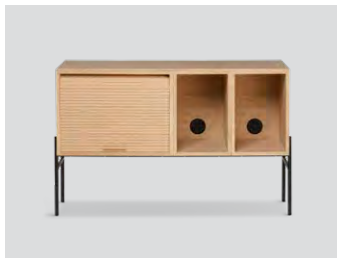

Hifive 100 light oak floor H28