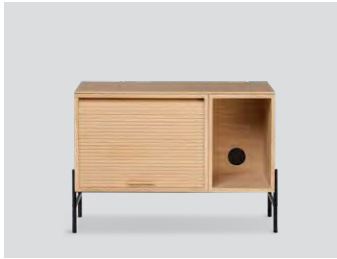

Hifive storage system

Hifive 75 light oak floor H15