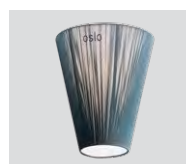

Prices Euro	(RRP ex. VAT)	(RRP incl. VAT)
	333,-	399,-

Oslo Wood beige shade – *Item no. 160*

Oslo Wood black shade – *Item no. 161*

Oslo Wood light blue shade – *Item no. 162*

Oslo Wood green shade – *Item no. 163*