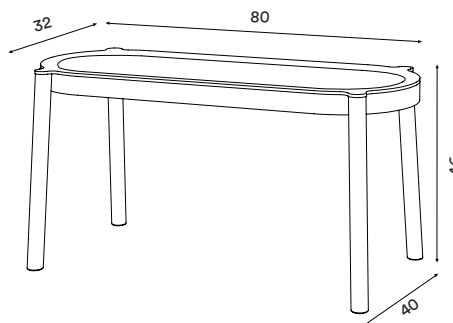

Prices NOK	(RRP ex. VAT)	(RRP incl. VAT)	Prices SEK	(RRP ex. VAT)	(RRP incl. VAT)
	6 392,-	7 990,-		7 112,-	8 890,-
Prices DKK	(RRP ex. VAT)	(RRP incl. VAT)	Prices Euro	(RRP ex. VAT)	(RRP incl. VAT)
	5 912,-	7 390,-		749,-	889,-