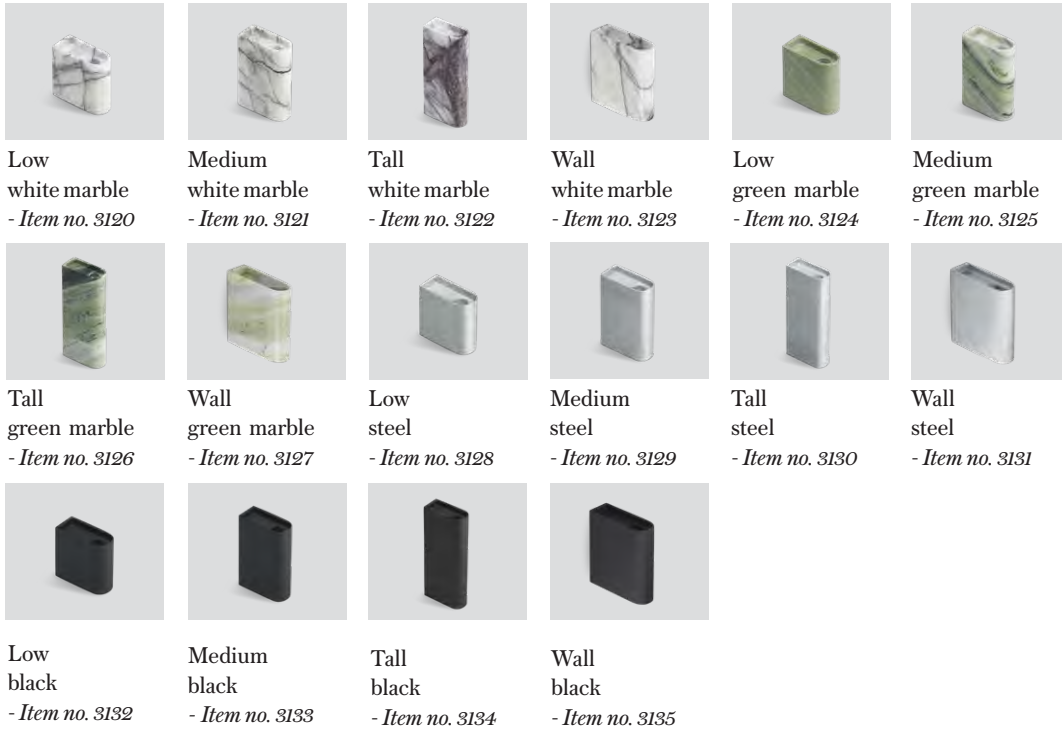

Monolith candle holder

Product type: Candle holder series

Design: Morten & Jonas, 2022

Materials: White variegated Lilac marble stone (white marble version), Green Verde Prato marble stone (green marble version) or steel (steel and black version)

Colours: Mixed white marble, mixed green marble, steel or black

Net weight low: 0.7 kg (marble), 0.7 kg (steel)

Net weight medium: 1.2 kg (marble), 0.9 kg (steel)

Net weight large: 1.9 kg (marble), 1.4 kg (steel)

Net weight wall: 1.5 kg (marble), 0.7 kg (steel)

Minimum order size: 2

Dimensions (cm):