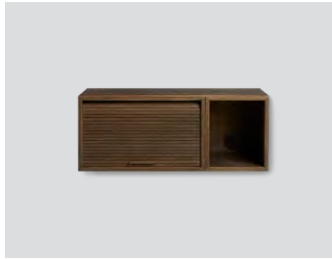

Prices Euro	(RRP ex. VAT)	(RRP incl. VAT)
Top/back board 200	324,-	389,-
Legs 75 cm	292,-	350,-
Legs 100 cm	317,-	380,-
Legs 150 cm	458,-	550,-
Legs 200 cm	500,-	600,-

Hifive slim wall

P. 34

Hifive slim 75 light oak