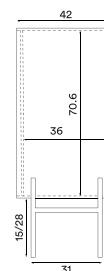

Dimensions (cm):

Net weight 75 cm cabinet: 27.5 kg
Net weight 100 cm cabinet: 39.5 kg

Net weight legs 75 cm: 2.2 kg / 2.4 kg
Net weight legs 100 cm: 2.4 kg / 2.6 kg

Minimum order size: 1

Prices NOK	(RRP ex. VAT)	(RRP incl. VAT)
Hifive glass cabinet 75	15 920,-	19 900,-
Hifive glass cabinet 100	19 920,-	24 900,-