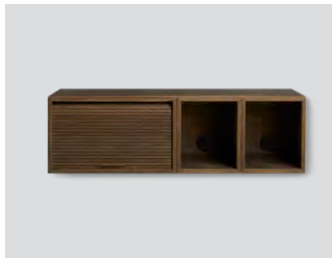

Hifive slim 100 smoked oak