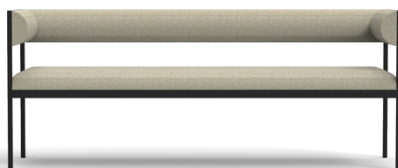

Se priser för tillbehör och tillägg överst på sidan 2

FENCE m170

SH46 B170 D55 H76 cm

<https://www.o-n.se/produkt/fence-m170/>

| Pgr.                  | A     | B     | C     | D     | E     | F     |
|-----------------------|-------|-------|-------|-------|-------|-------|
| 3-sits modul          | 16744 | 17047 | 17279 | 17440 | 17598 | 17801 |
| Armstöd (valfri sida) | 19610 | 19967 | 20242 | 20432 | 20618 | 20857 |
| Dubbla armstöd        | 22460 | 22864 | 23173 | 23389 | 23599 | 23870 |