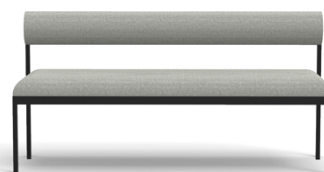

Se priser för tillbehör och tillägg överst på sidan 2

FENCE m170

SH46 B170 D55 H76 cm

<https://www.o-n.se/produkt/fence-m170/>

| Pgr.                  | A     | B     | C     | D     | E     | F     |
|-----------------------|-------|-------|-------|-------|-------|-------|
| 3-sits modul          | 16744 | 17047 | 17279 | 17440 | 17598 | 17801 |
| Armstöd (valfri sida) | 19610 | 19967 | 20242 | 20432 | 20618 | 20857 |
| Dubbla armstöd        | 22460 | 22864 | 23173 | 23389 | 23599 | 23870 |