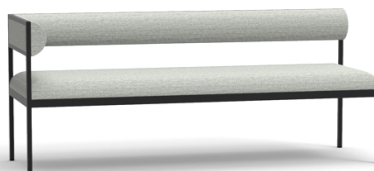

Se priser för tillbehör och tillägg överst på sidan 2

FENCE m170

SH46 B170 D55 H76 cm

<https://www.o-n.se/produkt/fence-m170/>

| Pgr.                  | A     | B     | C     | D     | E     | F     |
|-----------------------|-------|-------|-------|-------|-------|-------|
| 3-sits modul          | 16744 | 17047 | 17279 | 17440 | 17598 | 17801 |
| Armstöd (valfri sida) | 19610 | 19967 | 20242 | 20432 | 20618 | 20857 |
| Dubbla armstöd        | 22460 | 22864 | 23173 | 23389 | 23599 | 23870 |