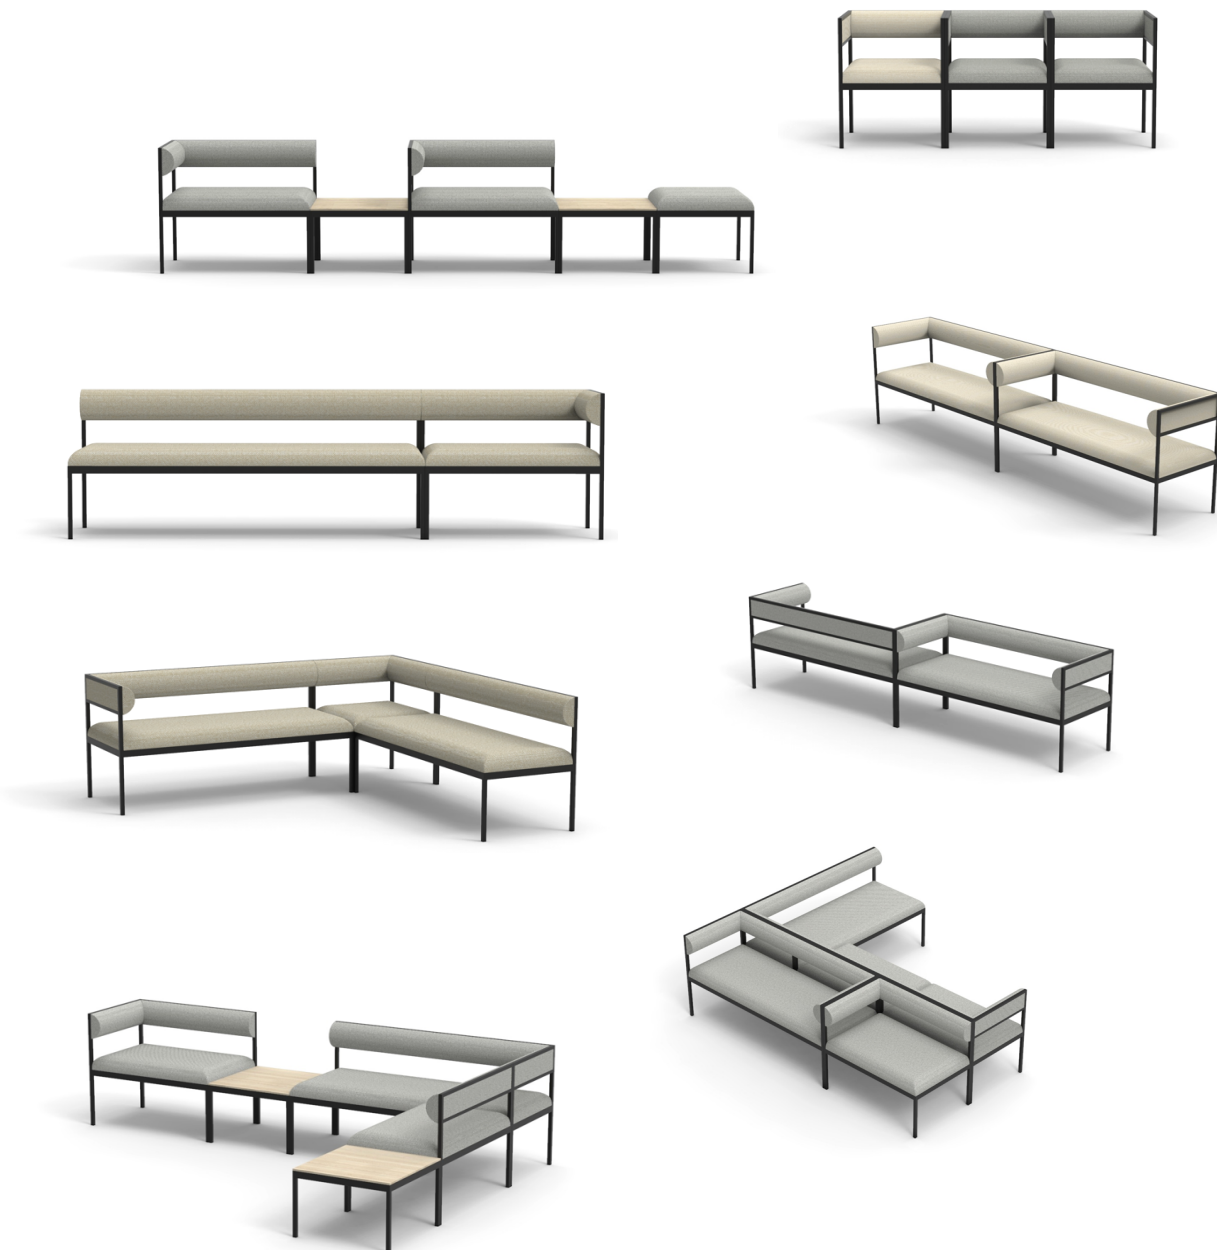

Bänk / SH46 B85 D55 cm

Bordsskiva / H40 B55 D55 cm

| Ask natur  | Vit/svartlack | Vit- Svart och Ask laminat/målad kant |
|------------|---------------|---------------------------------------|
| Bordsskiva | 104           | 156                                   |

Se priser för tillbehör och tillägg överst på sidan 2

B140 cm

Helklädd sittdel med bordsskiva i Ask natur som standard Stativ i silver- vit eller svartlack som std

<https://www.o-n.se/produkt/fence-bench/>