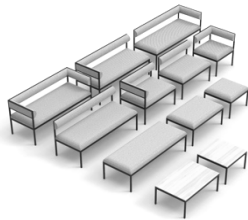

Byggbara moduler, separat eller sammankopplade, bredvid eller rygg mot rygg, valen är många!  
 Elluttag monterad på modul eller i bordsskivan finns mot förfrågan

| Tillägg stativ          | Valfri RAL | Tillbehör       |     |
|-------------------------|------------|-----------------|-----|
| p55 / bd55 / b85 / bd85 | 220        | Kopplingsbeslag | 345 |
| b140 / bbd140 / b170    | 245        |                 |     |
| m55 / h55 / m85         | 315        |                 |     |
| m140 / m170             | 345        |                 |     |