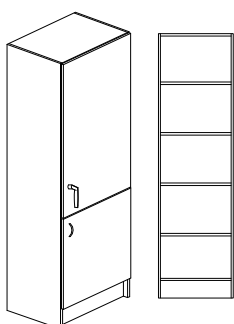

KEXÅS, Materialskåp - delad front slät/slät eller delad front glas/slät

Dekorér enligt dekorkarta sid. 5

Bredd 400/500/600mm, djup 300/450/580mm + 20 mm för skåp med lucka och höjd 2100mm

Stomme, lucka och hyllplan - 19mm laminerad spånskiva.

Vita hyllplan med vitkantlist. Sockelhöjd 150mm.

Vit rygg i 4mm MDF. Levereras inkl. tippskydd.

Lucka - gångjärn med integrerad dämpning och självstängning - öppningsvinkel 110°, spanjolett-handtag - Fix 550.

Delad front med spanjolett i överluckan och bygelhandtag i underluckan.

Glaslucka med 4mm härdat glas, glasram tillverkas med brytsäkring över skarv.

Inredning: 1st fast och 3st flyttbara hyllplan. Höger- eller vänsterhängd lucka.

TILLVAL: **Abloy Tryckcylinderlås för lucka med spanjolett och Abloy Vridcylinderlås för lucka med bygelhandtag Välj mellan Lika Låsning eller Olika Låsning. Säkerhetshandtag* och ställfötter - * Ej fristående artikel.**

Vid beställning ersätt x med nummer för motsvarande dekor och ange H eller V för höger- eller vänsterhängd lucka.

Invändigt mått:
Br.362/462/562 mm
Dj.295/445/575 mm
H.överdel ca.390 mm och
underdel ca.330 mm

Kombiskåp - Delad front slät/slät

400x320x2100 mm	3171.324.430x	4692:-
400x470x2100 mm	3171.474.430x	5010:-
400x600x2100 mm	3171.604.430x	5368:-
500x320x2100 mm	3181.324.430x	4814:-
500x470x2100 mm	3181.474.430x	5160:-
500x600x2100 mm	3181.604.430x	5530:-
600x320x2100 mm	3191.324.430x	4871:-
600x470x2100 mm	3191.474.430x	5333:-
600x600x2100 mm	3191.604.430x	5772:-

Kombiskåp - Delad front glas/slät

400x320x2100 mm	3171.324.530x	5501:-
400x470x2100 mm	3171.474.530x	5813:-
400x600x2100 mm	3171.604.530x	6130:-
500x320x2100 mm	3181.324.530x	5611:-
500x470x2100 mm	3181.474.530x	5974:-
500x600x2100 mm	3181.604.530x	6326:-
600x320x2100mm	3191.324.530x	6141:-
600x470x2100mm	3191.474.530x	6696:-
600x600x2100 mm	3191.604.530x	6944:-