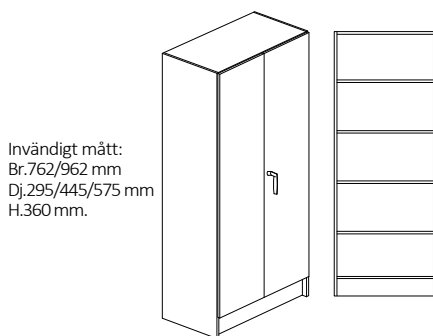

KEXÅS, Materialskåp - hel front slät

Dekorér enligt dekorkarta sid. 5

Bredd 800/1000mm, djup 300/450/580mm + 20mm för skåp med lucka och höjd 2100mm

Stomme, lucka och hyllplan - 19mm laminerad spånskiva.

Vita hyllplan med vitkantlist. Sockelhöjd 150mm.

Vitt rygg i 4mm MDF. Levereras inkl. tippskydd.

Lucka - gångjärn med integrerad dämpning och självstängning - öppningsvinkel 110°, spanjoletthandtag - Fix 550.

Inredning: 4st eller 5st flyttbara hyllplan. Tillägg för lamellhyllplan - tillägg/skåp.

TILLVAL: Abloy Tryckcylinderlås - välj mellan *Lika Låsning* eller *Olika Låsning*

Säkerhetshandtag* och ställfötter. * *ej fristående artikel*

Vid beställning ersätt x med nummer för motsvarande dekor.

Invändigt mått:
Br. 762/962 mm
Dj. 295/445/575 mm
H. 360 mm.

Skåp med 4 hyllplan

800x320x2100 mm	3100.324.230x	5102:-
800x470x2100 mm	3110.474.230x	5432:-
800x600x2100 mm	3120.604.230x	5991:-

1000x320x2100mm	3000.324.230x	5345:-
1000x470x2100mm	3010.474.230x	5749:-
1000x600x2100 mm	3020.604.230x	6315:-

Tillägg/skåp - 4st lamellhyllplan

För skåp - dj.320 mm	xxx.324L	866:-
För skåp - dj.470 mm	xxx.474L	1073:-
För skåp - dj.600 mm	xxx.604L	1489:-

Skåp med 5 hyllplan

800x320x2100 mm	3100.325.230x	5218:-
800x470x2100 mm	3110.475.230x	5593:-
800x600x2100 mm	3120.605.230x	6147:-

1000x320x2100mm	3000.325.230x	5460:-
1000x470x2100mm	3010.475.230x	5933:-
1000x600x2100 mm	3020.605.230x	6510:-

Tillägg/skåp - 5st lamellhyllplan

För skåp - dj.320 mm	xxx.325L	1085:-
För skåp - dj.470 mm	xxx.475L	1340:-
För skåp - dj.600 mm	xxx.605L	1865:-

Tillägg/skåp - Förstärkta hyllplan set

om 4st / Godkänd av RISE

För skåp - dj.320 mm	3000.4HT	969:-
För skåp - dj.470 mm	3010.4HT	1096:-
För skåp - dj.600 mm	3020.4HT	1824:-

Tillägg/skåp - Förstärkta hyllplan set

om 5st / Godkänd av RISE

För skåp - dj.320 mm	3000.5HT	1224:-
För skåp - dj.470 mm	3010.5HT	1374:-
För skåp - dj.600 mm	3020.5HT	2280:-