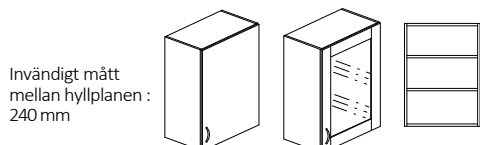

KEXÅS och ULÅS, Väggskap - slät front eller glas front

Dekorer enligt dekorkarta sid. 5

Bredd 400/500/600/800/1000/1200mm, djup 300mm + 20mm för skåp med lucka och höjd 700/800mm

Stomme, lucka och hyllplan - 19mm laminerad spånskiva.

Vita hyllplan med vitkantlist. Vit rygg i 4mm MDF.

Lucka - gångjärn med integrerad dämpning och självstängning, öppningsvinkel 110°, bygelhandtag i mattkrom.

Glaslucka med 4mm härdat glas, glasram tillverkas med brytsäkring över skarv.

Väggskap : Höjd 700mm med 1st flyttbara hyllplan och höjd 800mm med 2st flyttbara hyllplan.

Mellansida för skåp med bredd 1200mm. Vänster- eller högerhängd lucka för bredd 400/500/600mm.

Tillägg för lamellhyllplan - tillägg/skåp. Montage med upphängningsvinkel och vägglister.

TILLVAL: KEXÅS : Abloy Vridcylinderlås - välj mellan *Lika Låsning* eller *Olika låsning*.

ULÅS : Symo Regellås, *Lika låsning* eller *Låsning i system* och huvudnyckel

Vid beställning ersätt x med nummer för motsvarande dekor och ange H=högerhängd eller V=vänsterhängd lucka

Väggskap - slätlucka		
400x320x700 mm	3218.321.210x	2205:-
400x320x800 mm	3210.322.210x	2297:-
500x320x700 mm	3220.321.210x	2280:-
500x320x800 mm	3211.322.210x	2384:-
600x320x700 mm	3222.321.210x	2349:-
600x320x800 mm	3212.322.210x	2459:-
Väggskap - glaslucka		
400x320x700 mm	3218.321.310x	3083:-
400x320x800 mm	3210.322.310x	3111:-
500x320x700 mm	3220.321.310x	3135:-
500x320x800 mm	3211.322.310x	3244:-
600x320x700 mm	3222.321.310x	3180:-
600x320x800 mm	3212.322.310x	3348:-

Väggskap - slätlucka		
800x320x700 mm	3224.321.210x	2972:-
800x320x800 mm	3214.322.210x	3099:-
1000x320x700mm	3225.321.210x	3083:-
1000x320x800 mm	3215.322.210x	3232:-
1200x320x700 mm	3226.321.210x	3868:-
1200x320x800 mm	3216.322.210x	4099:-
Väggskap - glaslucka		
800x320x700 mm	3224.321.310x	4670:-
800x320x800 mm	3214.322.310x	4808:-
1000x320x700mm	3225.321.310x	4704:-
1000x320x800 mm	3215.322.310x	4878:-
1200x320x700 mm	3226.321.310x	5501:-
1200x320x800 mm	3216.322.310x	5611:-