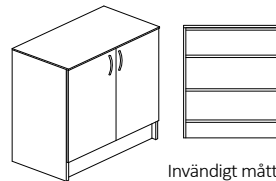

Invändigt mått:
Br.762/962 mm
Dj.295/445/575 mm
H.210 mm.