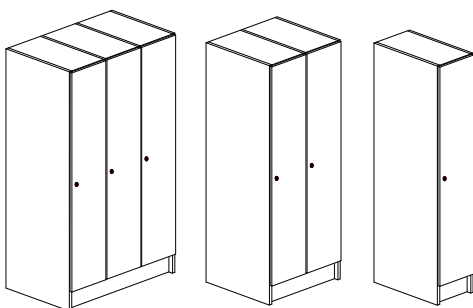

EXHULT - Klädskap, hel front eller delad front

Dekorér enligt dekorkarta sid. 5

Bredd 300/580/860 mm, djup 550 mm och höjd 1900 mm

Stomme och lucka - 19mm laminerad spånskiva. Sockelhöjd 150 mm.

Vit rygg i 4mm MDF. Levereras inkl. tipskydd.

Lucka - gångjärn med integrerad dämpning och självstängning - öppningsvinkel 110° samt

Assa Hänglåsbeslag, hänglås ingår ej - beställs separat.

Inredning - Klädskap Hel lucka : 1-, 2- eller 3 fack i bredd. Inv.mått/fack: br.260xdj.530xh.1710mm. Varje fack har 1 st hatthylla (vit) och stång med 2 st krokar.

Inredning - Klädskap Delad lucka : 2-, 4- eller 6 fack. Inv.mått/fack: br.260xdj.530xh.846mm.

Varje fack har 1 st stång med 2 st krokar.

Hänglåsbeslaget kan bytas ut mot:

Assa regellås huvudnyckelsystem, 2st nycklar/cylinder, Kombinationslås med 4-siffrig kod, privat/publikt.

TILLVAL: Spegel, hänglås, huvudnyckel, ställfötter, iläggsmatta, namnskytt och nummerskytt.

Fronter i avvikande färg - mot förfrågan, RFID-lås på förfrågan.

(RFID-lås levereras omonterade, exkl. batteri 4xAAA.)

Vid beställning ersätt x med nummer för motsvarande dekor och ange H eller V för höger- eller vänsterhängd lucka.

Klädskap - hel lucka, Assa Hänglås vred

1 fack - 300x550x1900 mm	3520.501.000x	3735:-
2 fack - 580x550x1900 mm	3520.502.000x	5813:-
3 fack - 860x550x1900 mm	3520.503.000x	7983:-

Tillägg: pris*antal fack

Assa Regellås 10450 3904.300.00 265:-

Tillägg: pris*antal fack 4

siffrigt Kodlås 3904.400.00 514:-

Klädskap - delad lucka, Assa Hänglås vred

2 fack - 300x550x1900 mm	3537.502.000x	4260:-
4 fack - 580x550x1900 mm	3537.504.000x	6817:-
6 fack - 860x550x1900 mm	3537.506.000x	9403:-

Tillägg: pris*antal fack

Assa Regellås 10450 3904.300.00 265:-

Tillägg: pris*antal fack

4 siffrigt Kodlås 3904.400.00 514:-