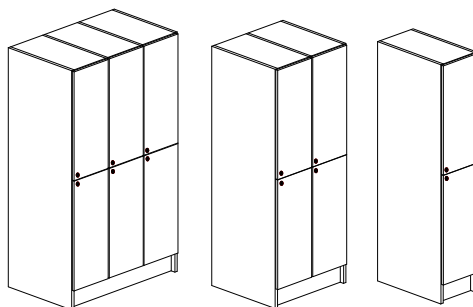

Tillval (pris/styck)

Hänglås - HNSystem

Kombinationshänglås 4 siffrigt 3904.000.05 289:-

Huvudnyckel

Till Assa regellås 3904.100.01 271:-

Till Kodlås 3904.100.02 271:-

Till Hänglås 3904.100.03 133:-

Tillval (pris/styck)

Spegel 300x200 mm 3520.000.00 335:-

Iläggsmatta - 1,3mm Grå 3520.000.02 225:-

Ställfötter

justermån 25 mm 3911.000.00 335:-

Namnskytt 65x37mm

monterad i höger hörn 3908.000.00 133:-

Kort 53x30mm / ingår ej

Nummerskytt 40x40mm

Självhäftande, omonterad 3908.100.00 133:-

silverfärg/svart text

Nummerskytt Ø 40mm

Självhäftande, omonterad 3908.200.00 133:-

silverfärg/svart text