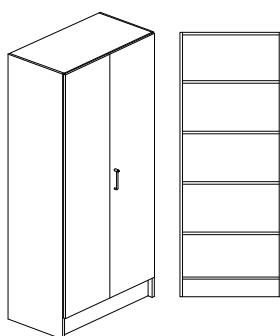

Lucka - gångjärn med integrerad dämpning och självstängning - öppningsvinkel 110°, spanjolett inkl. lås.

Inredning: 4st flyttbara hyllplan. LL = Lika Låsning och HN = Unik Låsning / System.

Högerhängd lucka som standard vid enkellucka. Tillägg för lamellhyllplan - tillägg/skåp.

TILLVAL: Extra hyllplan och ställfötter.

ULÅS kan erhållas med annan inredning - tex. KEXÅS Slöjdska, ring för mer info

Vid beställning ersätt x med nummer för motsvarande dekor.

Invändigt mått:
Br.762/962 mm
Dj.295/445/575 mm
H.360 mm.