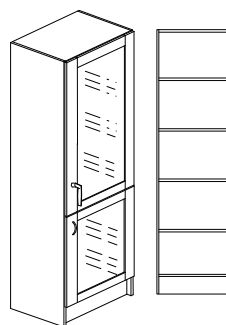

Invändigt mått:
Br.362/462/562 mm
Dj.295/445/575 mm
H.överdel ca.405 mm och
underdel ca.330 mm

Tillval (pris/styck)

Lika låsning

Tryckcylinderlås - LL 3900.000.04 681:-

Tryckcylinderlås & vridcylinderlås - LL 3900.000.05 1362:-

Olika låsning

Tryckcylinderlås - OL 3900.000.06 681:-

Tryckcylinderlås & vridcylinderlås - OL 3900.000.07 1362:-

Tillval (pris/styck)

*Säkerhetshandtag 835s för Assa/Ruko cylinder 3910.000.00 1247:-

Ställfötter - 4st justermån 25 mm 3911.000.00 335:-

Extra hyllplan/spån

För skåp - dj.320 mm 3xxx.280.000x 242:-

För skåp - dj.470 mm 3xxx.400.000x 307:-

För skåp - dj.600 mm 3xxx.550.000x 340:-