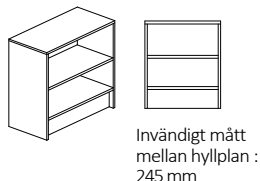

KEXÅS och ULÅS, Bokhylla - öppen hylla, låg

Dekorér enligt dekorkarta sid. 5

Bredd 400/500/600/800/1000mm, djup 300/450/580mm och höjd 720mm

Stomme - 19mm laminerad spånskiva och hyllplan - 19mm laminerad Hdf lamell.

Sockelhöjd 150mm. Vit rygg i 4mm MDF. Levereras inkl. tipskydd.

Bokhylla H.720 mm : 1st flyttbara hyllplan.

TILLVAL: Ställfötter.

Vid beställning ersätt x med nummer för motsvarande dekor.