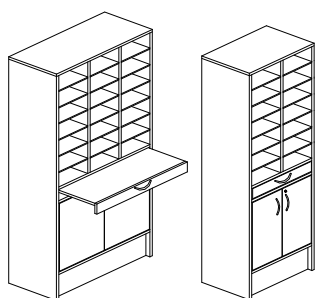

ALVESTA - Postsorterings-skåp

Dekorér enligt dekorkarta sid. 5

Bredd 565/840mm, djup 400 mm och höjd 670/920/1800 mm

Stomme och lucka - 19mm laminerad spånskiva. Rygg - 8 mm infälld.

Inredning - Sorteringshylla : 10-, 14-, 15- eller 21 sorteringsfack - Inv.mått/fack: br.254xdj.380xh.116 mm.

Väggbeslag ingår, maxbelastning 100kg.

Inredning - Postsorteringsfack : Överdel med 14- eller 21 sorteringsfack - Inv.mått/fack:br.254xdj.380xh.116 mm.

Underdel med utdragsskiva på expansion samt skåp med parluckor, gångjärn med integrerad dämpning och självstängning samt SYMO Regellås, 2st nycklar/cylinder (låscylinder sätts i av kund). Sockelhöjd 150 mm.

Inredning - Blankettsfack : 32- eller 48 sorteringsfack - Inv.mått/fack:br.254xdj.380xh.84 mm. Sockelhöjd 150 mm.

TILLVAL: Ställfötter, extra hyllplan och märklist

Fronter i avvikande färg - mot förfrågan.

Vid beställning ersätt x med nummer för motsvarande dekor.

Postsorteringsfack

14 fack/12 hyllplan
565x400x1800 mm

3540.400.000x 7879:-

21 fack/18 hyllplan
840x400x1800 mm

3541.400.000x 9547:-

Blankettsfack

32 fack/28 hyllplan
565x400x1800 mm

3545.400.000x 7238:-

48 fack/42 hyllplan
840x400x1800 mm

3546.400.000x 9835:-

Sorteringshylla

10 fack/8 hyllplan
565x400x670 mm

3548.400.000x 3787:-

14 fack/12 hyllplan
565x400x920 mm

3543.400.000x 4226:-

15 fack/13 hyllplan
840x400x670 mm

3549.400.000x 4866:-

21 fack/18 hyllplan
840x400x920 mm

3544.400.000x 5535:-