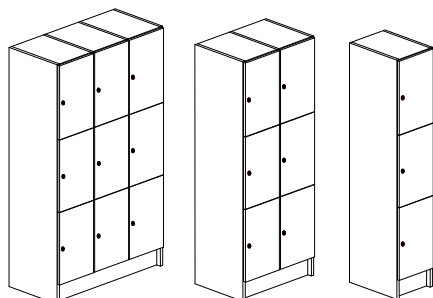

EXHULT - Förvaringsfack med hel lucka eller med postinkast

Dekorer enligt dekorkarta sid. 5

Bredd 300/580/860 mm, djup 420/550 mm och höjd 1900 mm

Stomme och lucka - 19mm laminerad spånskiva. Sockelhöjd 150 mm.

Vitt rygg i 4mm MDF. Levereras inkl. tipskydd.

Lucka - gångjärn med integrerad dämpning och självstängande- öppningsvinkel 110° samt

Assa hänglåsbeslag, hänglås ingår ej - beställs separat.

Inredning - Hel lucka : 3-, 6- eller 9 fack - Inv.mått/fack: br.260xdj.390/530xh.558 mm.

Förberett för hyllplan. Höger eller vänsterhängd lucka.

Inredning -Lucka med postinkast : 3-, 6- eller 9 fack - Inv.mått/fack: br.260xdj.390/530xh.558 mm.

Varje fack har 1 st posthyllplan. Högerhängd lucka.

Hänglåsbeslag kan bytas ut mot:

Assa regellås huvudnyckelsystem, 2st nycklar/cylinder, **Kombinationslås**, 4-siffrigt kodlås, privat/publikt.

TILLVAL: Huvudnyckel, hänglås, hyllplan, ställfötter, namnskylt och nummerskylt, RFID-lås på förfrågan

Fronter i avvikande färg - mot förfrågan.

(RFID-lås levereras omonterad, exkl. batteri 4xAAA)

Vid beställning ersätt x med nummer för motsvarande dekor och ange H eller V för höger- eller vänsterhängd lucka.