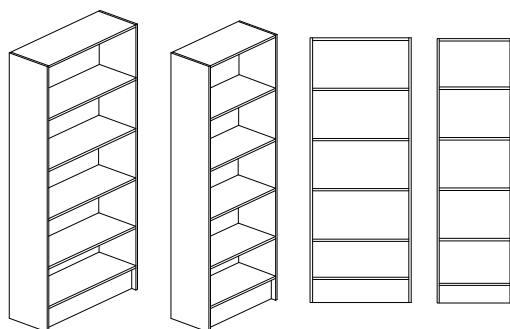

ULÅS, Bokhylla - öppen eller öppen/slät

Dekoreras enligt dekorkarta sid. 5

Bredd 400/500/600/800/1000mm, djup 300/450/580mm + 20mm för skåp med lucka och höjd 2100mm

Stomme, lucka och hyllplan - 19mm laminerad spånskiva.

Sockelhöjd 150 mm. Vit rygg i 4mm MDF. Levereras inkl. tipskydd

Lucka - gångjärn med integrerad dämpning och självstängning - öppningsvinkel 110°, bygelhandtag mattkrom.

Bokhylla : 4st flyttbara hyllplan.

Bokhylla med lucka : 1st fast hyllplan och 3st flyttbara hyllplan.

Höger- eller vänsterhängd lucka för bredd 400/500/600mm

TILLVAL: ULÅS: Symo Regellås - Lika Låsning eller Låsning i system, huvudnyckel och ställfötter.

Vid beställning ersätt x med nummer för motsvarande dekor och ange H eller V för höger- eller vänsterhängd lucka.

Invändig höjd
mellan hyllplan:
5 hyllfack ca.360mm

Bokhylla med 4 hyllplan

400x300x2100 mm	3322.304.100x	3083:-
400x450x2100 mm	3322.454.100x	3492:-
400x580x2100 mm	3322.584.100x	4202:-
500x300x2100mm	3323.304.100x	3203:-
500x450x2100mm	3323.454.100x	3637:-
500x580x2100 mm	3323.584.100x	4346:-
600x300x2100mm	3324.304.100x	3284:-
600x450x2100mm	3324.454.100x	3902:-
600x580x2100 mm	3324.584.100x	4491:-
800x300x2100mm	3311.304.100x	3579:-
800x450x2100mm	3311.454.100x	4179:-
800x580x2100 mm	3311.584.100x	4878:-
1000x300x2100mm	3309.304.100x	3959:-
1000x450x2100mm	3309.454.100x	4595:-
1000x580x2100 mm	3309.584.100x	5242:-

Bokhylla öppen/slät

400x320x2100 mm	3322.324.110x	3943:-
400x470x2100 mm	3322.474.110x	4491:-
400x600x2100 mm	3322.604.110x	5120:-
500x320x2100 mm	3323.324.110x	4081:-
500x470x2100 mm	3323.474.110x	4635:-
500x600x2100 mm	3323.604.110x	5419:-
600x320x2100 mm	3324.324.110x	4110:-
600x470x2100 mm	3324.474.110x	4808:-
600x600x2100 mm	3324.604.110x	5715:-
800x320x2100 mm	3311.324.110x	4814:-
800x470x2100 mm	3311.474.110x	5368:-
800x600x2100 mm	3311.604.110x	6453:-
1000x320x2100 mm	3309.324.110x	5120:-
1000x470x2100 mm	3309.474.110x	5933:-
1000x600x2100 mm	3309.604.110x	7048:-