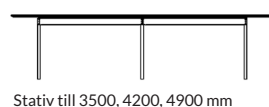

*Höjd inklusive bordsskiva.

MÖTESBORD Rektangulärt

Utförande	Höjd*	Storlek skiva	Artikelnummer	Pris	
Mauve linoleum + stativ i svart metall	1050 mm	1500x1000x23 mm	183111-3	25 707	
	1050 mm	2100x1000x23 mm	183112-3	29 425	
	1050 mm	2800x1000x23 mm	183113-3	34 309	
	1050 mm	1500x1200x23 mm	183211-3	27 016	
	1050 mm	2100x1200x23 mm	183212-3	31 108	
	1050 mm	2800x1200x23 mm	183213-3	36 949	
	1050 mm	3500x1200x23 mm	183214-3	56 397	
	1050 mm	2100x1400x23 mm	183312-3	44 363	
	1050 mm	2800x1400x23 mm	183313-3	51 458	
	1050 mm	3500x1400x23 mm	183314-3	66 792	
	1050 mm	4200x1400x23 mm	183315-3	74 195	
	1050 mm	4900x1400x23 mm	183316-3	78 595	
	1050 mm	5600x1400x23 mm	183317-3	79 805	
	Svart linoleum + stativ i svart metall	1050 mm	1500x1000x23 mm	183111-4	25 707
1050 mm		2100x1000x23 mm	183112-4	29 425	
1050 mm		2800x1000x23 mm	183113-4	34 309	
1050 mm		1500x1200x23 mm	183211-4	27 016	
1050 mm		2100x1200x23 mm	183212-4	31 108	
1050 mm		2800x1200x23 mm	183213-4	36 949	
1050 mm		3500x1200x23 mm	183214-4	56 397	
1050 mm		2100x1400x23 mm	183312-4	44 363	
1050 mm		2800x1400x23 mm	183313-4	51 458	
1050 mm		3500x1400x23 mm	183314-4	66 792	
1050 mm		4200x1400x23 mm	183315-4	74 195	
1050 mm		4900x1400x23 mm	183316-4	78 595	
1050 mm		5600x1400x23 mm	183317-4	79 805