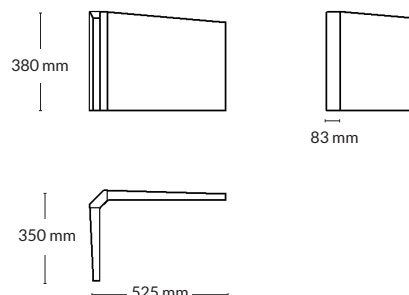

FÄRGVAL: Konsoller

Utförande	Artikelnummer
Vit	xxxxxx-0811
Svart	xxxxxx-0814

SKÄRM

Utförande	Storlek	Artikelnummer	Pris
Natur kork	525x350x380x38 mm	191505-0630	5610
Rökt kork	525x350x380x38 mm	191505-0631	6017