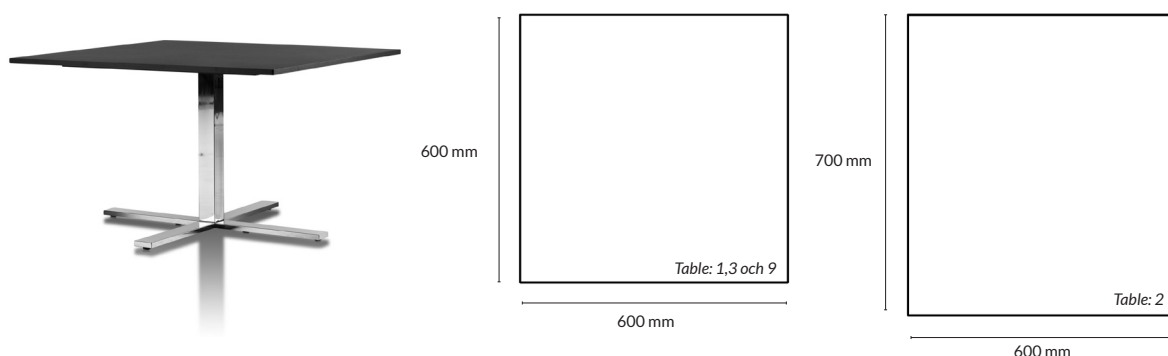

SKIVA Table 1, kvadratisk

Utförande	Storlek skiva	Artikelnummer	Pris
Mauve linoleum med matchande kantlist i ABS	600x600x24 mm	154010-0701	3630
Svart linoleum med matchande kantlist i ABS	600x600x24 mm	154010-0705	3630
Mushroom linoleum med matchande kantlist i ABS	600x600x24 mm	154010-0702	3630

SKIVA Table 2, rektangulär

Utförande	Storlek skiva	Artikelnummer	Pris
Mauve linoleum med matchande kantlist i ABS	600x700x24 mm	154012-0701	3850
Svart linoleum med matchande kantlist i ABS	600x700x24 mm	154012-0705	3850
Mushroom linoleum med matchande kantlist i ABS	600x700x24 mm	154012-0702	3850

SKIVA Table 3, kvadratisk

Utförande	Storlek skiva	Artikelnummer	Pris
Mauve linoleum med matchande kantlist i ABS	800x800x24 mm	154014-0701	3960
Svart linoleum med matchande kantlist i ABS	800x800x24 mm	154014-0705	3960
Mushroom linoleum med matchande kantlist i ABS	800x800x24 mm	154014-0702	3960

SKIVA Table 9, kvadratisk

Utförande	Storlek skiva	Artikelnummer	Pris
Mauve linoleum med matchande kantlist i ABS	1000x1000x24 mm	154042-0701	4950
Svart linoleum med matchande kantlist i ABS	1000x1000x24 mm	154042-0705	4950
Mushroom linoleum med matchande kantlist i ABS	1000x1000x24 mm	154042-0702	4950