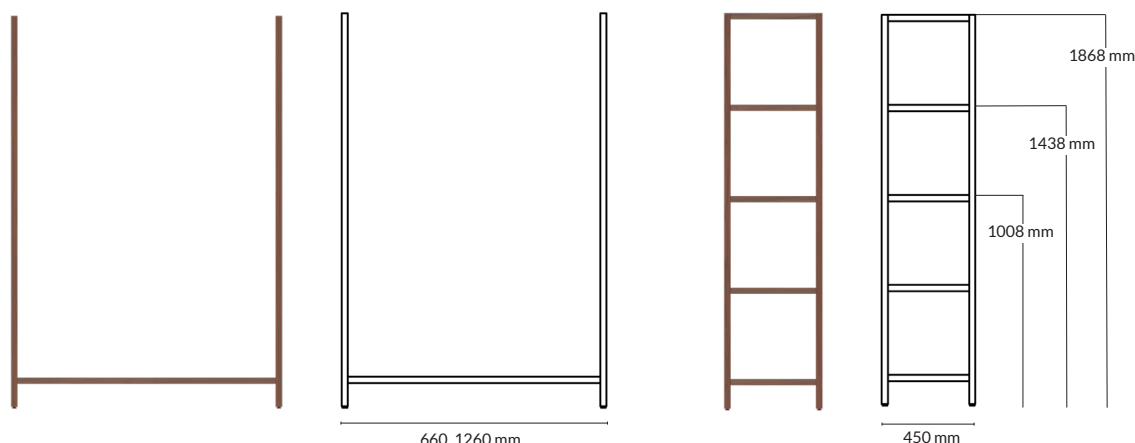

KOMPONERA DIN EGEN FRAMES s. 81-85

BAS med 2 st yttergavlar inkl. 1 hyllplan för fristående modul 660 eller 1260 mm

Utförande	Information	Storlek	Artikelnummer	Pris	
Vit direktlaminat/vittonad ask	2 pärm	660x450x1008 mm	195209-1	5887	
	3 pärm	660x450x1438 mm	195210-1	6563	
	4 pärm	660x450x1868 mm	195211-1	7399	
	2 pärm	1260x450x1008 mm	195212-1	6417	
	3 pärm	1260x450x1438 mm	195213-1	7103	
	4 pärm	1260x450x1868 mm	195214-1	7929	
	Vit direktlaminat/ek	2 pärm	660x450x1008 mm	195209-2	7083
		3 pärm	660x450x1438 mm	195210-2	7963
4 pärm		660x450x1868 mm	195211-2	9269	
2 pärm		1260x450x1008 mm	195212-2	7763	
3 pärm		1260x450x1438 mm	195213-2	8643	
4 pärm		1260x450x1868 mm	195214-2	9949	
Vit direktlaminat/valnöt		2 pärm	660x450x1008 mm	195209-3	8229
		3 pärm	660x450x1438 mm	195210-3	9473
	4 pärm	660x450x1868 mm	195211-3	10 683	
	2 pärm	1260x450x1008 mm	195212-3	9035	
	3 pärm	1260x450x1438 mm	195213-3	10 279	
	4 pärm	1260x450x1868 mm	195214-3	11 489	
	Svart antifingerprint laminat/ valnöt	2 pärm	660x450x1008 mm	195209-4	8745
		3 pärm	660x450x1438 mm	195210-4	9989
4 pärm		660x450x1868 mm	195211-4	11 199	
2 pärm		1260x450x1008 mm	195212-4	9722	
3 pärm		1260x450x1438 mm	195213-4	10 966	
4 pärm		1260x450x1868 mm	195214-4	12 176