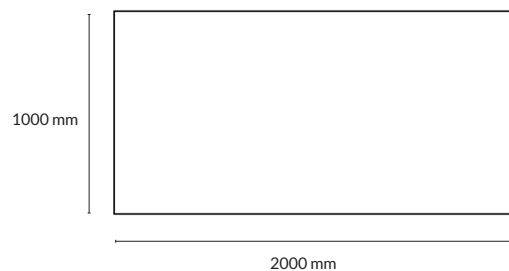

SKIVA Table 3

Utförande	Storlek skiva	Artikelnummer	Pris
Vit högtryckslaminat/vit kantlist i ABS	2000x1000x23 mm	150058-0001	5335
Vitbetsat askfanér	2000x1000x23 mm	150058-0530	9141
Svartbetsat askfanér	2000x1000x23 mm	150058-0535	9141
Svart linoleum/svart kantlist i ABS	2000x1000x24 mm	150058-0705	8998
Svart linoleum/massiv aluminium	2000x1000x10 mm	150058-0706	27 346