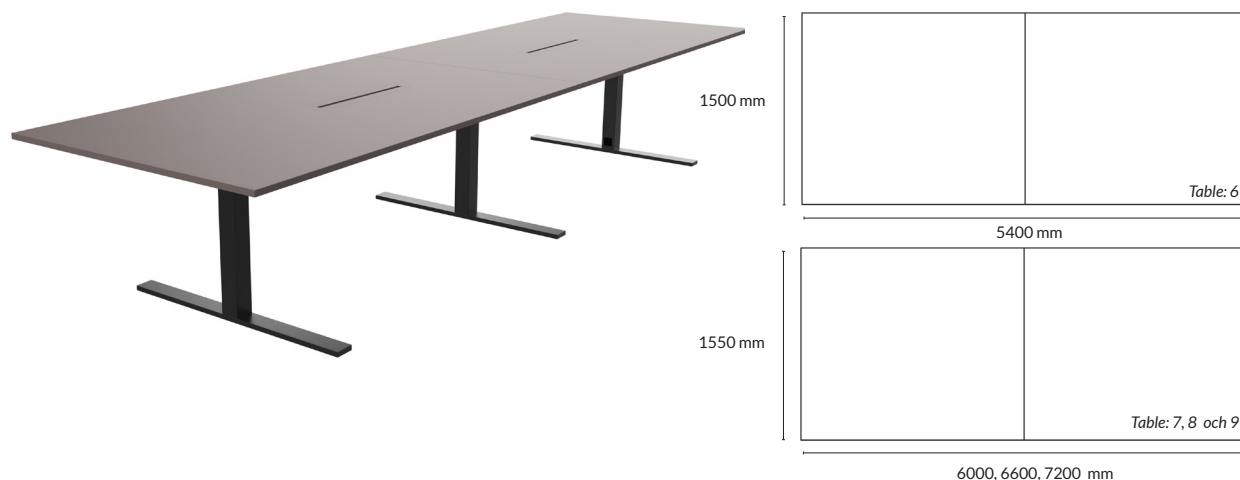

SKIVA Table 6, tvådelad skiva, rektangulär

Utförande	Storlek skiva	Artikelnummer	Pris
Mauve linoleum med matchande kantlist i ABS	5400x1500x24 mm	153520-0701	33 440
Svart linoleum med matchande kantlist i ABS	5400x1500x24 mm	153520-0705	33 440
Mushroom linoleum med matchande kantlist i ABS	5400x1500x24 mm	153520-0702	33 440

SKIVA Table 7, tredelad skiva, rektangulär

Utförande	Storlek skiva	Artikelnummer	Pris
Mauve linoleum med matchande kantlist i ABS	6000x1550x24 mm	153522-0701	44 220
Svart linoleum med matchande kantlist i ABS	6000x1550x24 mm	153522-0705	44 220
Mushroom linoleum med matchande kantlist i ABS	6000x1550x24 mm	153522-0702	44 220

SKIVA Table 8, tredelad skiva, rektangulär

Utförande	Storlek skiva	Artikelnummer	Pris
Mauve linoleum med matchande kantlist i ABS	6600x1550x24 mm	153524-0701	51 700
Svart linoleum med matchande kantlist i ABS	6600x1550x24 mm	153524-0705	51 700
Mushroom linoleum med matchande kantlist i ABS	6600x1550x24 mm	153524-0702	51 700

SKIVA Table 9, tredelad skiva, rektangulär

Utförande	Storlek skiva	Artikelnummer	Pris
Mauve linoleum med matchande kantlist i ABS	7200x1550x24 mm	153526-0701	56 320
Svart linoleum med matchande kantlist i ABS	7200x1550x24 mm	153526-0705	56 320
Mushroom linoleum med matchande kantlist i ABS	7200x1550x24 mm	153526-0702	56 320