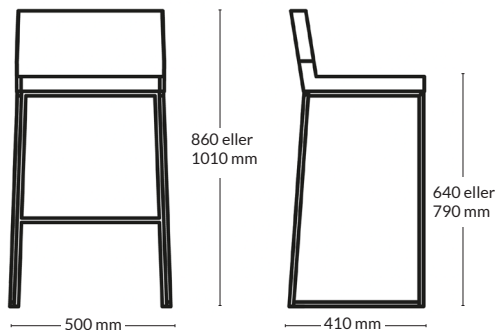

BARSTOL

Utförande stativ	Storlek*	Artikelnummer	Budget	Prisgr. A	Prisgr. B	Prisgr. C	Prisgr. D
Svart metall	500x410x640 mm	194480-0814	5500	5995	6270	6545	6787
Svart metall	500x410x790 mm	194485-0814	5962	6237	6512	6787	7062
Blankkrom	500x410x640 mm	194490-0820	6369	6644	6919	7194	7469
Blankkrom	500x410x790 mm	194495-0820	6655	6930	7205	7480	7755