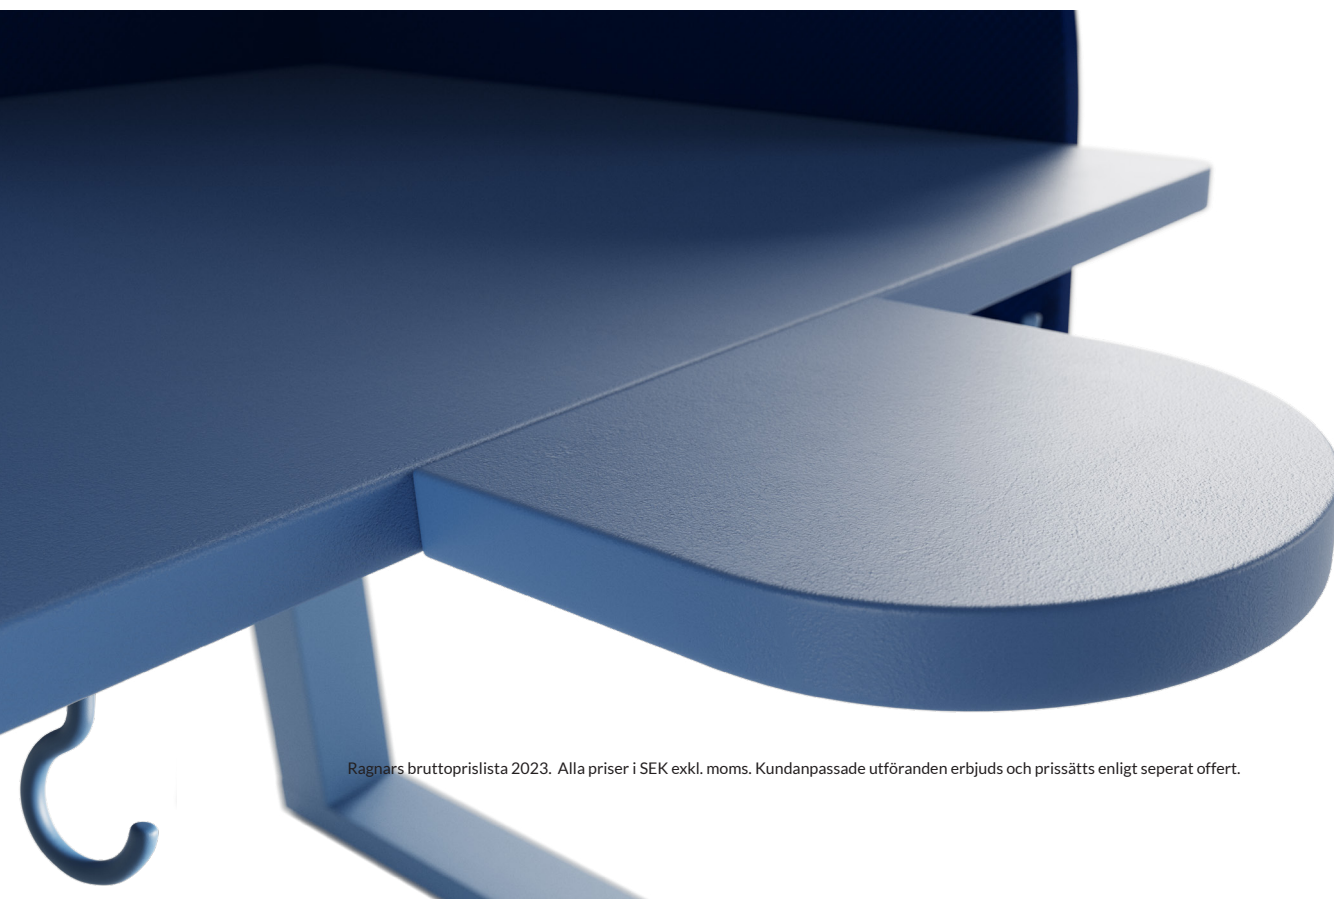

FÄRGVAL: Kabelränna och klädkrok

Utförande	Artikelnummer
Vit	xxxxxx-0811
Grå	xxxxxx-0812
Svart	xxxxxx-0814
Blå	xxxxxx-0897
Rosa	xxxxxx-0898

Frontskärm med rundade hörn

Frontskärm med sidoskärm vänster

ca 630 mm