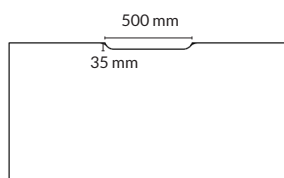

Slitsspår med kantlist

TILLBEHÖR FAST HEL SKIVA: Slitsspår

Utförande	Storlek	Artikelnummer	Pris
Utan kantlist	500x35 mm	150083	330
Med kantlist i ABS som matchar bordskivan	500x35 mm	150084	550