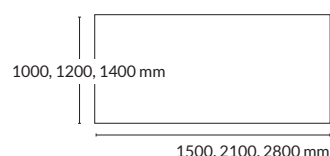

*Höjd inklusive bordsskiva.

MÖTESBORD Rektangulärt

Utförande	Höjd*	Storlek skiva	Artikelnummer	Pris	
Ekfanér + stativ i vit metall	740 mm	1500x1000x22 mm	180111-1	23 562	
	740 mm	2100x1000x22 mm	180112-1	27 203	
	740 mm	2800x1000x22 mm	180113-1	32 230	
	740 mm	1500x1200x22 mm	180211-1	24 860	
	740 mm	2100x1200x22 mm	180212-1	28 974	
	740 mm	2800x1200x22 mm	180213-1	34 980	
	740 mm	3500x1200x22 mm	180214-1	54 230	
	740 mm	2100x1400x22 mm	180312-1	42 229	
	740 mm	2800x1400x22 mm	180313-1	50 347	
	740 mm	3500x1400x22 mm	180314-1	64 636	
	740 mm	4200x1400x22 mm	180315-1	71 500	
	740 mm	4900x1400x22 mm	180316-1	76 450	
	740 mm	5600x1400x22 mm	180317-1	77 660	
	Askfanér+ stativ i vit metall	740 mm	1500x1000x22 mm	180111-2	23 562
		740 mm	2100x1000x22 mm	180112-2	27 203
		740 mm	2800x1000x22 mm	180113-2	32 230
		740 mm	1500x1200x22 mm	180211-2	24 860
740 mm		2100x1200x22 mm	180212-2	28 974	
740 mm		2800x1200x22 mm	180213-2	34 980	
740 mm		3500x1200x22 mm	180214-2	54 230	
740 mm		2100x1400x22 mm	180312-2	42 229	
740 mm		2800x1400x22 mm	180313-2	50 347	
740 mm		3500x1400x22 mm	180314-2	64 636	
740 mm		4200x1400x22 mm	180315-2	71 500	
740 mm		4900x1400x22 mm	180316-2	76 450	
740 mm		5600x1400x22 mm	180317-2	77 660	

*Höjd inklusive bordsskiva.