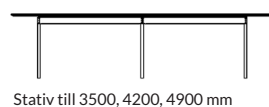

*Höjd inklusive bordsskiva.

MÖTESBORD Rektangulärt

Utförande	Höjd*	Storlek skiva	Artikelnummer	Pris	
Mauve linoleum + stativ i svart metall	900 mm	1500x1000x23 mm	182111-3	24 629	
	900 mm	2100x1000x23 mm	182112-3	28 281	
	900 mm	2800x1000x23 mm	182113-3	33 231	
	900 mm	1500x1200x23 mm	182211-3	25 927	
	900 mm	2100x1200x23 mm	182212-3	30 045	
	900 mm	2800x1200x23 mm	182213-3	35 849	
	900 mm	3500x1200x23 mm	182214-3	55 328	
	900 mm	2100x1400x23 mm	182312-3	43 296	
	900 mm	2800x1400x23 mm	182313-3	50 369	
	900 mm	3500x1400x23 mm	182314-3	65 725	
	900 mm	4200x1400x23 mm	182315-3	73 029	
	900 mm	4900x1400x23 mm	182316-3	77 528	
	900 mm	5600x1400x23 mm	182317-3	78 727	
	Svart linoleum + stativ i svart metall	900 mm	1500x1000x23 mm	182111-4	24 629
900 mm		2100x1000x23 mm	182112-4	28 281	
900 mm		2800x1000x23 mm	182113-4	33 231	
900 mm		1500x1200x23 mm	182211-4	25 927	
900 mm		2100x1200x23 mm	182212-4	30 045	
900 mm		2800x1200x23 mm	182213-4	35 849	
900 mm		3500x1200x23 mm	182214-4	55 328	
900 mm		2100x1400x23 mm	182312-4	43 296	
900 mm		2800x1400x23 mm	182313-4	50 369	
900 mm		3500x1400x23 mm	182314-4	65 725	
900 mm		4200x1400x23 mm	182315-4	73 029	
900 mm		4900x1400x23 mm	182316-4	77 528	
900 mm		5600x1400x23 mm	182317-4	78 727	

*Höjd inklusive bordsskiva.