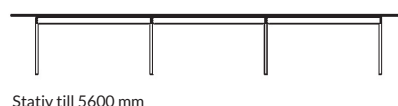

*Höjd inklusive bordsskiva.

TILLBEHÖR: Kabellock inkl. svart kabelränna

TABLE: 1-4, 31-33, 41-43, 51-53 och 61-63

Utförande	Storlek kabellock	Placering	Artikelnummer	Pris
Välj yta lika skiva	550x130 mm	Centrerad	190090-xxxx	5293
Välj yta lika skiva	1100x130 mm (2 st x 550 mm)	Centrerad	190091-xxxx	10 586

TABLE: 11-14 och 21-24

Utförande	Storlek kabellock	Placering	Artikelnummer	Pris
Välj yta lika skiva	255x130 mm	Centrerad	190093-xxxx	5293

FÄRG-/MATERIALVAL: Kabellock

Utförande	Artikelnummer
Vitbetsad ask	xxxxxx-0530
Svartbetsad ask	xxxxxx-0535
Mauve linoleum	xxxxxx-0701
Svart linoleum	xxxxxx-0705
Mushroom linoleum	xxxxxx-0702