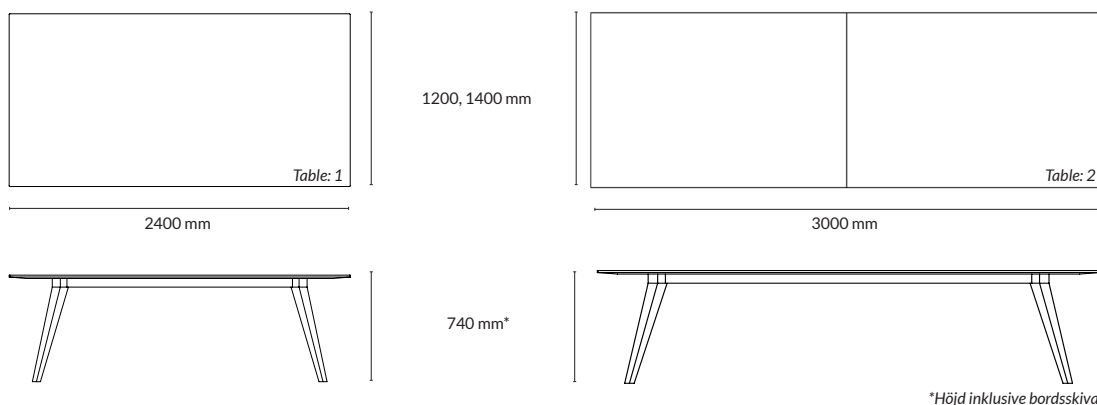

MÖTESBORD Rektangulärt

Utförande Table 1	Höjd*	Storlek skiva	Artikelnummer	Pris
Vitbetsad ask + stativ i vitbetsad ask	740 mm	2400x1200x23 mm	190111-0530	41 844
	740 mm	2400x1400x23 mm	190112-0530	49 841
Svartbetsad ask + stativ i svartbetsad ask	740 mm	2400x1200x23 mm	190111-0535	41 844
	740 mm	2400x1400x23 mm	190112-0535	49 841
Mauve linoleum + stativ i svartbetsad ask	740 mm	2400x1200x24 mm	190111-0701	46 068
	740 mm	2400x1400x24 mm	190112-0701	54 648
Svart linoleum + stativ i svartbetsad ask	740 mm	2400x1200x24 mm	190111-0705	46 068
	740 mm	2400x1400x24 mm	190112-0705	54 648
Mushroom linoleum + stativ i vitbetsad ask	740 mm	2400x1200x24 mm	190111-0702	46 068
	740 mm	2400x1400x24 mm	190112-0702	54 648

*Höjd inklusive bordsskiva.

Utförande Table 2	Höjd*	Storlek skiva	Artikelnummer	Pris
Vitbetsad ask + stativ i vitbetsad ask	740 mm	3000x1200x23 mm	190116-0530	51 920
	740 mm	3000x1400x23 mm	190117-0530	59 835
Svartbetsad ask + stativ i svartbetsad ask	740 mm	3000x1200x23 mm	190116-0535	51 920
	740 mm	3000x1400x23 mm	190117-0535	59 835
Mauve linoleum + stativ i svartbetsad ask	740 mm	3000x1200x24 mm	190116-0701	57 024
	740 mm	3000x1400x24 mm	190117-0701	65 654
Svart linoleum + stativ i svartbetsad ask	740 mm	3000x1200x24 mm	190116-0705	57 024
	740 mm	3000x1400x24 mm	190117-0705	65 654
Mushroom linoleum + stativ i vitbetsad ask	740 mm	3000x1200x24 mm	190116-0702	57 024
	740 mm	3000x1400x24 mm	190117-0702	65 654

*Höjd inklusive bordsskiva.