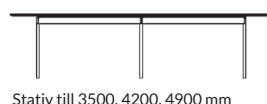

*Höjd inklusive bordsskiva.

MÖTESBORD Rektangulärt

Utförande	Höjd*	Storlek skiva	Artikelnummer	Pris	
Ekfanér + stativ i vit metall	740 mm	1500x1000x22 mm	180111-1	23 562	
	740 mm	2100x1000x22 mm	180112-1	27 203	
	740 mm	2800x1000x22 mm	180113-1	32 230	
	740 mm	1500x1200x22 mm	180211-1	24 860	
	740 mm	2100x1200x22 mm	180212-1	28 974	
	740 mm	2800x1200x22 mm	180213-1	34 980	
	740 mm	3500x1200x22 mm	180214-1	54 230	
	740 mm	2100x1400x22 mm	180312-1	42 229	
	740 mm	2800x1400x22 mm	180313-1	50 347	
	740 mm	3500x1400x22 mm	180314-1	64 636	
	740 mm	4200x1400x22 mm	180315-1	71 500	
	740 mm	4900x1400x22 mm	180316-1	76 450	
	740 mm	5600x1400x22 mm	180317-1	77 660	
	Askfanér+ stativ i vit metall	740 mm	1500x1000x22 mm	180111-2	23 562
		740 mm	2100x1000x22 mm	180112-2	27 203
		740 mm	2800x1000x22 mm	180113-2	32 230
		740 mm	1500x1200x22 mm	180211-2	24 860
740 mm		2100x1200x22 mm	180212-2	28 974	
740 mm		2800x1200x22 mm	180213-2	34 980	
740 mm		3500x1200x22 mm	180214-2	54 230	
740 mm		2100x1400x22 mm	180312-2	42 229	
740 mm		2800x1400x22 mm	180313-2	50 347	
740 mm		3500x1400x22 mm	180314-2	64 636	
740 mm		4200x1400x22 mm	180315-2	71 500	
740 mm		4900x1400x22 mm	180316-2	76 450	
740 mm		5600x1400x22 mm	180317-2	77 660	

*Höjd inklusive bordsskiva.