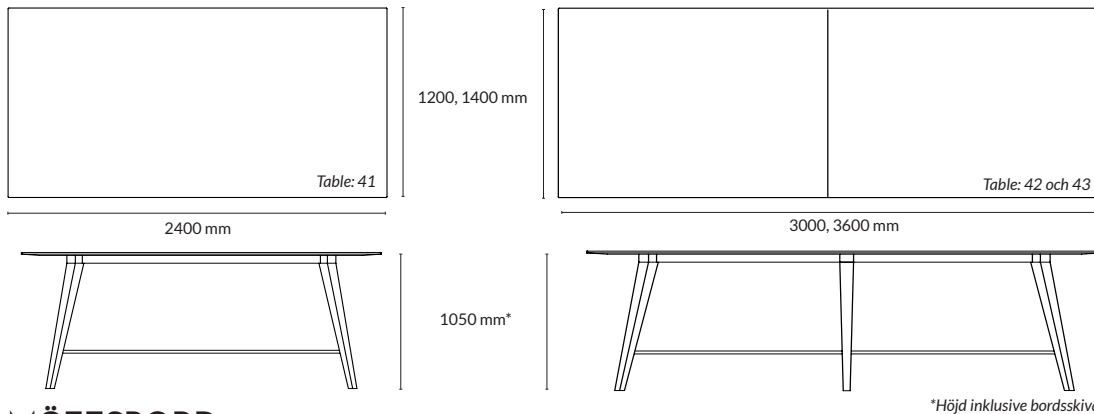

E5 MEETING

RAGNARS

MÖTESBORD Rektangulärt

Utförande Table	Höjd*	Storlek skiva	Artikelnummer	Pris
Vitbetsad ask + stativ i vitbetsad ask	1050 mm	2400x1200x23 mm	190161-0530	66 264
	1050 mm	2400x1400x23 mm	190162-0530	74 129
Svartbetsad ask + stativ i svartbetsad ask	1050 mm	2400x1200x23 mm	190161-0535	66 264
	1050 mm	2400x1400x23 mm	190162-0535	74 129
Mauve linoleum + stativ i svartbetsad ask	1050 mm	2400x1200x24 mm	190161-0701	72 864
	1050 mm	2400x1400x24 mm	190162-0701	81 719
Svart linoleum + stativ i svartbetsad ask	1050 mm	2400x1200x24 mm	190161-0705	72 864
	1050 mm	2400x1400x24 mm	190162-0705	81 719
Mushroom linoleum + stativ i vitbetsad ask	1050 mm	2400x1200x24 mm	190161-0702	72 864
	1050 mm	2400x1400x24 mm	190162-0702	81 719
*Höjd inklusive bordsskiva.				
Vitbetsad ask + stativ i vitbetsad ask	1050 mm	3000x1200x23 mm	190166-0530	77 352
	1050 mm	3000x1400x23 mm	190167-0530	84 755
Svartbetsad ask + stativ i svartbetsad ask	1050 mm	3000x1200x23 mm	190166-0535	77 352
	1050 mm	3000x1400x23 mm	190167-0535	84 755
Mauve linoleum + stativ i svartbetsad ask	1050 mm	3000x1200x24 mm	190166-0701	85 272
	1050 mm	3000x1400x24 mm	190167-0701	93 357
Svart linoleum + stativ i svartbetsad ask	1050 mm	3000x1200x24 mm	190166-0705	85 272
	1050 mm	3000x1400x24 mm	190167-0705	93 357
Mushroom linoleum + stativ i vitbetsad ask	1050 mm	3000x1200x24 mm	190166-0702	85 272
	1050 mm	3000x1400x24 mm	190167-0702	93 357
*Höjd inklusive bordsskiva.				
Vitbetsad ask + stativ i vitbetsad ask	1050 mm	3600x1200x23 mm	190171-0530	118 025
	1050 mm	3600x1400x23 mm	190172-0530	131 560
Svartbetsad ask + stativ i svartbetsad ask	1050 mm	3600x1200x23 mm	190171-0535	118 025
	1050 mm	3600x1400x23 mm	190172-0535	131 560
Mauve linoleum + stativ i svartbetsad ask	1050 mm	3600x1200x24 mm	190171-0701	130 295
	1050 mm	3600x1400x24 mm	190172-0701	146 740
Svart linoleum + stativ i svartbetsad ask	1050 mm	3600x1200x24 mm	190171-0705	130 295
	1050 mm	3600x1400x24 mm	190172-0705	146 740
Mushroom linoleum + stativ i vitbetsad ask	1050 mm	3600x1200x24 mm	190171-0702	130 295
	1050 mm	3600x1400x24 mm	190172-0702	146 740
*Höjd inklusive bordsskiva.