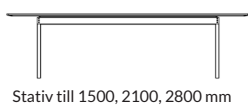

*Höjd inklusive bordsskiva.

MÖTESBORD Rektangulärt

Utförande	Höjd*	Storlek skiva	Artikelnummer	Pris	
Ekfanér + stativ i vit metall	740 mm	1500x1000x22 mm	180111-1	23 562	
	740 mm	2100x1000x22 mm	180112-1	27 203	
	740 mm	2800x1000x22 mm	180113-1	32 230	
	740 mm	1500x1200x22 mm	180211-1	24 860	
	740 mm	2100x1200x22 mm	180212-1	28 974	
	740 mm	2800x1200x22 mm	180213-1	34 980	
	740 mm	3500x1200x22 mm	180214-1	54 230	
	740 mm	2100x1400x22 mm	180312-1	42 229	
	740 mm	2800x1400x22 mm	180313-1	50 347	
	740 mm	3500x1400x22 mm	180314-1	64 636	
	740 mm	4200x1400x22 mm	180315-1	71 500	
	740 mm	4900x1400x22 mm	180316-1	76 450	
	740 mm	5600x1400x22 mm	180317-1	77 660	
	Askfanér+ stativ i vit metall	740 mm	1500x1000x22 mm	180111-2	23 562
		740 mm	2100x1000x22 mm	180112-2	27 203
		740 mm	2800x1000x22 mm	180113-2	32 230
		740 mm	1500x1200x22 mm	180211-2	24 860
740 mm		2100x1200x22 mm	180212-2	28 974	
740 mm		2800x1200x22 mm	180213-2	34 980	
740 mm		3500x1200x22 mm	180214-2	54 230	
740 mm		2100x1400x22 mm	180312-2	42 229	
740 mm		2800x1400x22 mm	180313-2	50 347	
740 mm		3500x1400x22 mm	180314-2	64 636	
740 mm		4200x1400x22 mm	180315-2	71 500	
740 mm		4900x1400x22 mm	180316-2	76 450	
740 mm		5600x1400x22 mm	180317-2	77 660	

*Höjd inklusive bordsskiva.