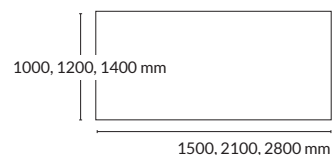

*Höjd inklusive bordsskiva.

MÖTESBORD Rektangulärt

Utförande	Höjd*	Storlek skiva	Artikelnummer	Pris	
Mauve linoleum + stativ i svart metall	740 mm	1500x1000x23 mm	180111-3	23 562	
	740 mm	2100x1000x23 mm	180112-3	27 203	
	740 mm	2800x1000x23 mm	180113-3	32 230	
	740 mm	1500x1200x23 mm	180211-3	24 860	
	740 mm	2100x1200x23 mm	180212-3	28 974	
	740 mm	2800x1200x23 mm	180213-3	34 980	
	740 mm	3500x1200x23 mm	180214-3	54 230	
	740 mm	2100x1400x23 mm	180312-3	42 229	
	740 mm	2800x1400x23 mm	180313-3	50 347	
	740 mm	3500x1400x23 mm	180314-3	64 636	
	740 mm	4200x1400x23 mm	180315-3	71 500	
	740 mm	4900x1400x23 mm	180316-3	76 450	
	740 mm	5600x1400x23 mm	180317-3	77 660	
	Svart linoleum + stativ i svart metall	740 mm	1500x1000x23 mm	180111-4	23 562
740 mm		2100x1000x23 mm	180112-4	27 203	
740 mm		2800x1000x23 mm	180113-4	32 230	
740 mm		1500x1200x23 mm	180211-4	24 860	
740 mm		2100x1200x23 mm	180212-4	28 974	
740 mm		2800x1200x23 mm	180213-4	34 980	
740 mm		3500x1200x23 mm	180214-4	54 230	
740 mm		2100x1400x23 mm	180312-4	42 229	
740 mm		2800x1400x23 mm	180313-4	50 347	
740 mm		3500x1400x23 mm	180314-4	64 636	
740 mm		4200x1400x23 mm	180315-4	71 500	
740 mm		4900x1400x23 mm	180316-4	76 450	
740 mm		5600x1400x23 mm	180317-4	77 660	

*Höjd inklusive bordsskiva.