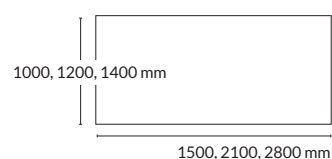

*Höjd inklusive bordsskiva.

MÖTESBORD Rektangulärt

Utförande	Höjd*	Storlek skiva	Artikelnummer	Pris	
Mauve linoleum + stativ i svart metall	1050 mm	1500x1000x23 mm	183111-3	25 707	
	1050 mm	2100x1000x23 mm	183112-3	29 425	
	1050 mm	2800x1000x23 mm	183113-3	34 309	
	1050 mm	1500x1200x23 mm	183211-3	27 016	
	1050 mm	2100x1200x23 mm	183212-3	31 108	
	1050 mm	2800x1200x23 mm	183213-3	36 949	
	1050 mm	3500x1200x23 mm	183214-3	56 397	
	1050 mm	2100x1400x23 mm	183312-3	44 363	
	1050 mm	2800x1400x23 mm	183313-3	51 458	
	1050 mm	3500x1400x23 mm	183314-3	66 792	
	1050 mm	4200x1400x23 mm	183315-3	74 195	
	1050 mm	4900x1400x23 mm	183316-3	78 595	
	1050 mm	5600x1400x23 mm	183317-3	79 805	
	Svart linoleum + stativ i svart metall	1050 mm	1500x1000x23 mm	183111-4	25 707
1050 mm		2100x1000x23 mm	183112-4	29 425	
1050 mm		2800x1000x23 mm	183113-4	34 309	
1050 mm		1500x1200x23 mm	183211-4	27 016	
1050 mm		2100x1200x23 mm	183212-4	31 108	
1050 mm		2800x1200x23 mm	183213-4	36 949	
1050 mm		3500x1200x23 mm	183214-4	56 397	
1050 mm		2100x1400x23 mm	183312-4	44 363	
1050 mm		2800x1400x23 mm	183313-4	51 458	
1050 mm		3500x1400x23 mm	183314-4	66 792	
1050 mm		4200x1400x23 mm	183315-4	74 195	
1050 mm		4900x1400x23 mm	183316-4	78 595	
1050 mm		5600x1400x23 mm	183317-4	79 805