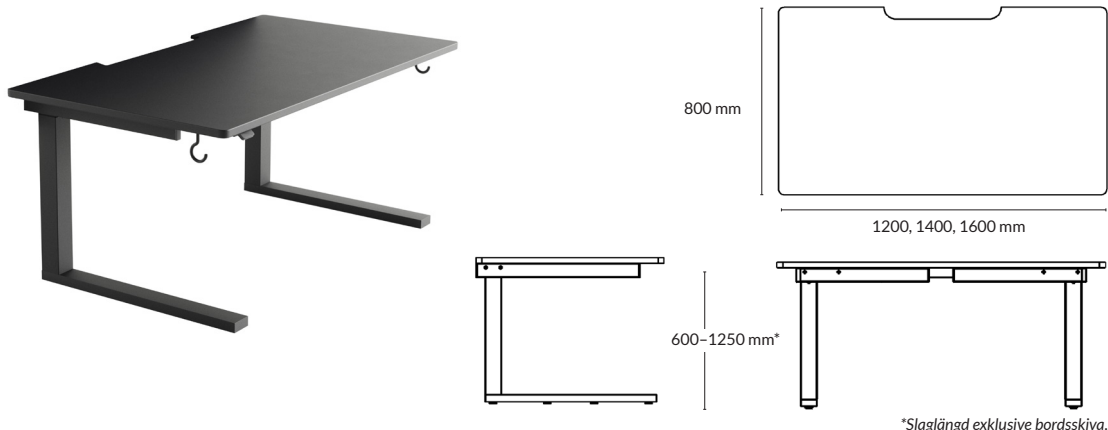

Kabelränna ENKEL

Kabelränna FLEX

TILLBEHÖR: Kabelränna

Utförande	Namn	Längd	Artikelnummer	Pris
Vit- eller svartlackad metall	ENKEL	910 mm	100623-xxxx	534
Vit- eller svartlackad metall	ENKEL	1310 mm	100624-xxxx	684
Vit- eller svartlackad metall, flexibel längd, vinklingsbar	FLEX	1100-1700 mm	100645-xxxx	1062

FÄRGVAL: Kabelränna

Utförande	Artikelnummer
Vit	xxxxxx-0811
Svart	xxxxxx-0814

L.STATION

RAGNARS

Med LINAK DL PLUS komponenter, utan synliga glidlagerstyrningar och med en hastighet på 80 mm/s.

ARBETSBORD

Utförande	Slaglängd*	Storlek skiva	Artikelnummer	Pris
Vit högtryckslaminat + vitt stativ	600-1250 mm	1200x800x23 mm	190011-1	16 390
		1400x800x23 mm	190013-1	16 610
		1600x800x23 mm	190015-1	16 830
Grå linoleum + grått stativ	600-1250 mm	1200x800x24 mm	190011-2	15 900
		1400x800x24 mm	190013-2	16 300
		1600x800x24 mm	190015-2	16 600
Svart linoleum + svart stativ	600-1250 mm	1200x800x24 mm	190011-3	17 490
		1400x800x24 mm	190013-3	17 930
		1600x800x24 mm	190015-3	18 260
Blå linoleum + blått stativ	600-1250 mm	1200x800x24 mm	190011-4	17 490
		1400x800x24 mm	190013-4	17 930
		1600x800x24 mm	190015-4	18 260
Rosa linoleum + rosa stativ	600-1250 mm	1200x800x24 mm	190011-5	17 490
		1400x800x24 mm	190013-5	17 930
		1600x800x24 mm	190015-5	18 260