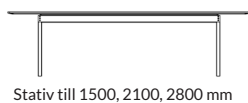

*Höjd inklusive bordsskiva.

MÖTESBORD Rektangulärt

Utförande	Höjd*	Storlek skiva	Artikelnummer	Pris	
Mauve linoleum + stativ i svart metall	900 mm	1500x1000x23 mm	182111-3	24 629	
	900 mm	2100x1000x23 mm	182112-3	28 281	
	900 mm	2800x1000x23 mm	182113-3	33 231	
	900 mm	1500x1200x23 mm	182211-3	25 927	
	900 mm	2100x1200x23 mm	182212-3	30 045	
	900 mm	2800x1200x23 mm	182213-3	35 849	
	900 mm	3500x1200x23 mm	182214-3	55 328	
	900 mm	2100x1400x23 mm	182312-3	43 296	
	900 mm	2800x1400x23 mm	182313-3	50 369	
	900 mm	3500x1400x23 mm	182314-3	65 725	
	900 mm	4200x1400x23 mm	182315-3	73 029	
	900 mm	4900x1400x23 mm	182316-3	77 528	
	900 mm	5600x1400x23 mm	182317-3	78 727	
	Svart linoleum + stativ i svart metall	900 mm	1500x1000x23 mm	182111-4	24 629
900 mm		2100x1000x23 mm	182112-4	28 281	
900 mm		2800x1000x23 mm	182113-4	33 231	
900 mm		1500x1200x23 mm	182211-4	25 927	
900 mm		2100x1200x23 mm	182212-4	30 045	
900 mm		2800x1200x23 mm	182213-4	35 849	
900 mm		3500x1200x23 mm	182214-4	55 328	
900 mm		2100x1400x23 mm	182312-4	43 296	
900 mm		2800x1400x23 mm	182313-4	50 369	
900 mm		3500x1400x23 mm	182314-4	65 725	
900 mm		4200x1400x23 mm	182315-4	73 029	
900 mm		4900x1400x23 mm	182316-4	77 528	
900 mm		5600x1400x23 mm	182317-4	78 727	

*Höjd inklusive bordsskiva.