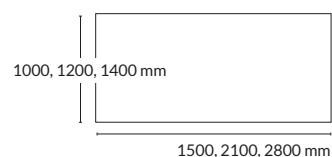

*Höjd inklusive bordsskiva.

MÖTESBORD Rektangulärt

Utförande	Höjd*	Storlek skiva	Artikelnummer	Pris
Mushroom linoleum + stativ i vit metall	1050 mm	1500x1000x23 mm	183111-5	25 707
	1050 mm	2100x1000x23 mm	183112-5	29 425
	1050 mm	2800x1000x23 mm	183113-5	34 309
	1050 mm	1500x1200x23 mm	183211-5	27 016
	1050 mm	2100x1200x23 mm	183212-5	31 108
	1050 mm	2800x1200x23 mm	183213-5	36 949
	1050 mm	3500x1200x23 mm	183214-5	56 397
	1050 mm	2100x1400x23 mm	183312-5	44 363
	1050 mm	2800x1400x23 mm	183313-5	51 458
	1050 mm	3500x1400x23 mm	183314-5	66 792
	1050 mm	4200x1400x23 mm	183315-5	74 195
	1050 mm	4900x1400x23 mm	183316-5	78 595
	1050 mm	5600x1400x23 mm	183317-5	79 805

*Höjd inklusive bordsskiva.