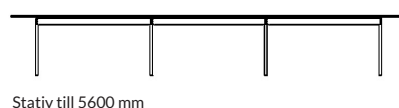

*Höjd inklusive bordsskiva.

MÖTESBORD Rektangulärt

Utförande	Höjd*	Storlek skiva	Artikelnummer	Pris
Mushroom linoleum + stativ i vit metall	1050 mm	1500x1000x23 mm	183111-5	25 707
	1050 mm	2100x1000x23 mm	183112-5	29 425
	1050 mm	2800x1000x23 mm	183113-5	34 309
	1050 mm	1500x1200x23 mm	183211-5	27 016
	1050 mm	2100x1200x23 mm	183212-5	31 108
	1050 mm	2800x1200x23 mm	183213-5	36 949
	1050 mm	3500x1200x23 mm	183214-5	56 397
	1050 mm	2100x1400x23 mm	183312-5	44 363
	1050 mm	2800x1400x23 mm	183313-5	51 458
	1050 mm	3500x1400x23 mm	183314-5	66 792
	1050 mm	4200x1400x23 mm	183315-5	74 195
	1050 mm	4900x1400x23 mm	183316-5	78 595
	1050 mm	5600x1400x23 mm	183317-5	79 805

*Höjd inklusive bordsskiva.