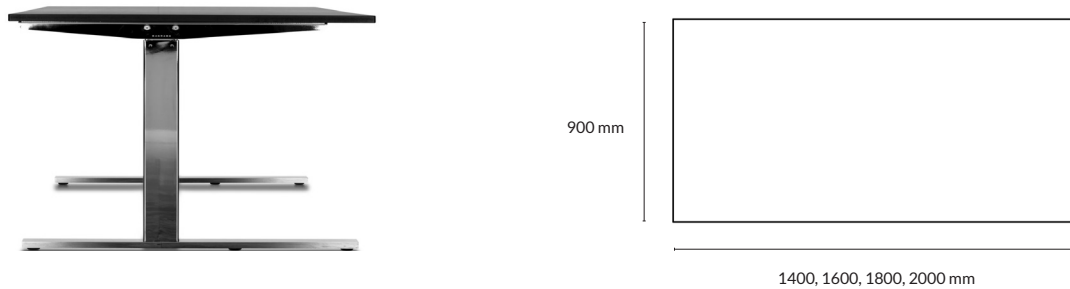

SKIVA Table 2

Utförande	Storlek skiva	Artikelnummer	Pris
Vit högtryckslaminat/vit kantlist i ABS	1400x900x23 mm	150033-0001	3465
	1600x900x23 mm	150035-0001	3465
	1800x900x23 mm	150037-0001	3817
	2000x900x23 mm	150039-0001	4147
Vitbetsat askfanér	1400x900x23 mm	150033-0530	5951
	1600x900x23 mm	150035-0530	5951
	1800x900x23 mm	150037-0530	6787
	2000x900x23 mm	150039-0530	7623
Svartbetsat askfanér	1400x900x23 mm	150033-0535	5951
	1600x900x23 mm	150035-0535	5951
	1800x900x23 mm	150037-0535	6787
	2000x900x23 mm	150039-0535	7623
Svart linoleum/ svart kantlist i ABS	1400x900x24 mm	150033-0705	5819
	1600x900x24 mm	150035-0705	5819
	1800x900x24 mm	150037-0705	6578
	2000x900x24 mm	150039-0705	7128
Svart linoleum/massiv aluminium	1600x900x10 mm	150034-0706	25 300
	1800x900x10 mm	150036-0706	25 982
	2000x900x10 mm	150038-0706	26 950