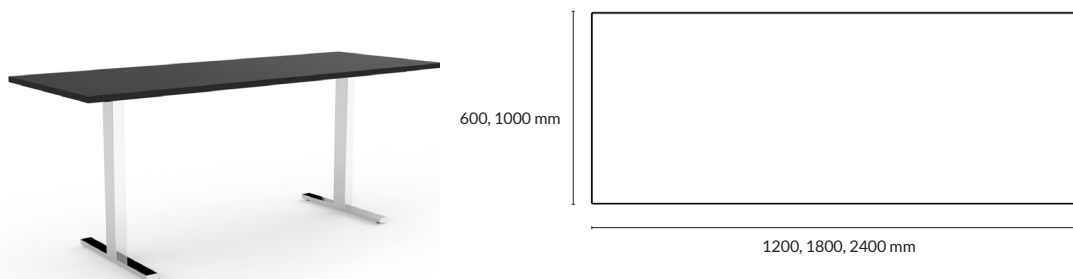

SKIVA Table 6, rektangulär

Utförande	Storlek skiva	Artikelnummer	Pris
Mauve linoleum med matchande kantlist i ABS	1200x600x24 mm	154020-0701	4455
	1800x600x24 mm	154022-0701	5280
	2400x600x24 mm	154026-0701	5830
Svart linoleum med matchande kantlist i ABS	1200x600x24 mm	154020-0705	4455
	1800x600x24 mm	154022-0705	5280
	2400x600x24 mm	154026-0705	5830
Mushroom linoleum med matchande kantlist i ABS	1200x600x24 mm	154020-0702	4455
	1800x600x24 mm	154022-0702	5280
	2400x600x24 mm	154026-0702	5830

SKIVA Table 12, rektangulär

Utförande	Storlek skiva	Artikelnummer	Pris
Mauve linoleum med matchande kantlist i ABS	1800x1000x24 mm	154052-0701	6490
	2000x1000x24 mm	154054-0701	7590
	2400x1000x24 mm	154056-0701	11 990
Svart linoleum med matchande kantlist i ABS	1800x1000x24 mm	154052-0705	6490
	2000x1000x24 mm	154054-0705	7590
	2400x1000x24 mm	154056-0705	11 990
Mushroom linoleum med matchande kantlist i ABS	1800x1000x24 mm	154052-0702	6490
	2000x1000x24 mm	154054-0702	7590
	2400x1000x24 mm	154056-0702	11 990