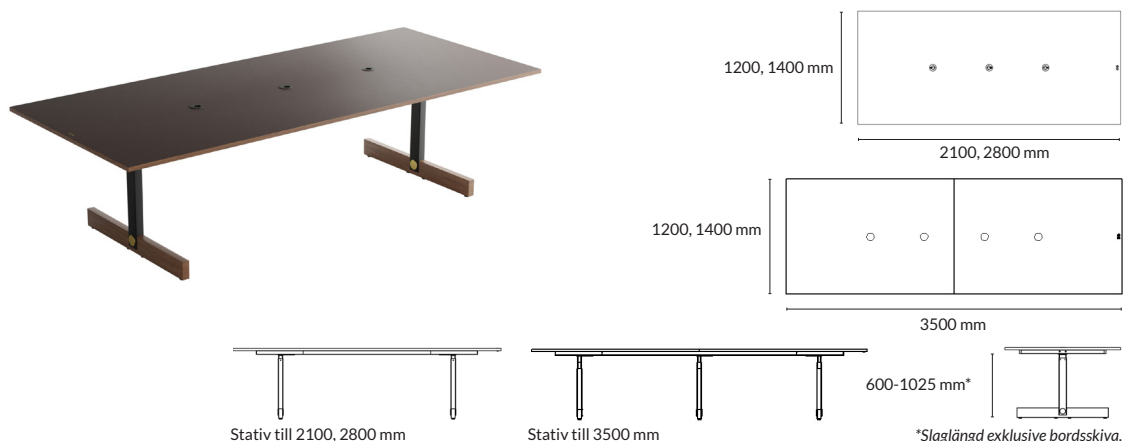

COINZ CONFERENCE

RAGNARS

Med LINAK DL PLUS komponenter, utan synliga glidlagerstyrningar och med en hastighet på 80 mm/s.

MÖTESBORD

Utförande	Slaglängd*	Storlek skiva	Artikelnummer	Pris
Mauve linoleum / valnöt + svart stativ	600-1025 mm	2100x1200x24 mm	190213-1	31 570
		2100x1400x24 mm	190223-1	34 430
		2800x1200x24 mm	190313-1	37 400
		2800x1400x24 mm	190323-1	38 720
		3500x1200x24 mm	190413-1	49 940
		3500x1400x24 mm	190423-1	54 230
Svart linoleum / ask+ svart stativ	600-1025 mm	2100x1200x24 mm	190213-2	30 470
		2100x1400x24 mm	190223-2	33 440
		2800x1200x24 mm	190313-2	36 190
		2800x1400x24 mm	190323-2	37 730
		3500x1200x24 mm	190413-2	48 290
		3500x1400x24 mm	190423-2	52 800
Svart linoleum / alm + svart stativ	600-1025 mm	2100x1200x24 mm	190213-3	31 570
		2100x1400x24 mm	190223-3	34 430
		2800x1200x24 mm	190313-3	37 400
		2800x1400x24 mm	190323-3	38 720
		3500x1200x24 mm	190413-3	49 940
		3500x1400x24 mm	190423-3	54 230
Mushroom linoleum / ek + vitt stativ	600-1025 mm	2100x1200x24 mm	190213-4	30 470
		2100x1400x24 mm	190223-4	33 440
		2800x1200x24 mm	190313-4	36 190
		2800x1400x24 mm	190323-4	37 730
		3500x1200x24 mm	190413-4	48 290
		3500x1400x24 mm	190423-4	52 800

*Slaglängd exklusive bordsskiva.