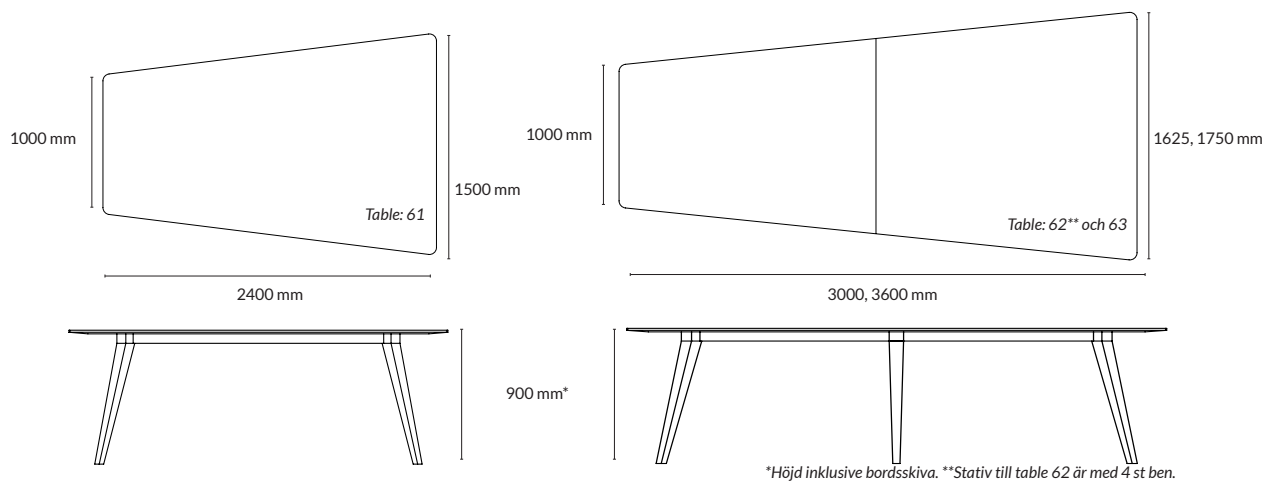

MÖTESBORD Video conference

Utförande Table 61	Höjd*	Storlek skiva	Artikelnummer	Pris
Vitbetsad ask + stativ i vitbetsad ask	900 mm	2400x1000/1500x23 mm	190191-0530	61 732
Svartbetsad ask + stativ i svartbetsad ask	900 mm	2400x1000/1500x23 mm	190191-0535	61 732
Mauve linoleum + stativ i svartbetsad ask	900 mm	2400x1000/1500x24 mm	190191-0701	67 678
Svart linoleum + stativ i svartbetsad ask	900 mm	2400x1000/1500x24 mm	190191-0705	67 678
Mushroom linoleum + stativ i vitbetsad ask	900 mm	2400x1000/1500x24 mm	190191-0702	67 678

*Höjd inklusive bordsskiva.

Utförande Table 62	Höjd*	Storlek skiva	Artikelnummer	Pris
Vitbetsad ask + stativ i vitbetsad ask	900 mm	3000x1000/1625x23 mm	190193-0530	78 304
Svartbetsad ask + stativ i svartbetsad ask	900 mm	3000x1000/1625x23 mm	190193-0535	78 304
Mauve linoleum + stativ i svartbetsad ask	900 mm	3000x1000/1625x24 mm	190193-0701	85 894
Svart linoleum + stativ i svartbetsad ask	900 mm	3000x1000/1625x24 mm	190193-0705	85 894
Mushroom linoleum + stativ i vitbetsad ask	900 mm	3000x1000/1625x24 mm	190193-0702	85 894

*Höjd inklusive bordsskiva.

Utförande Table 63	Höjd*	Storlek skiva	Artikelnummer	Pris
Vitbetsad ask + stativ i vitbetsad ask	900 mm	3600x1000/1750x23 mm	190195-0530	103 224
Svartbetsad ask + stativ i svartbetsad ask	900 mm	3600x1000/1750x23 mm	190195-0535	103 224
Mauve linoleum + stativ i svartbetsad ask	900 mm	3600x1000/1750x24 mm	190195-0701	113 471
Svart linoleum + stativ i svartbetsad ask	900 mm	3600x1000/1750x24 mm	190195-0705	113 471
Mushroom linoleum + stativ i vitbetsad ask	900 mm	3600x1000/1750x24 mm	190195-0702	113 471

*Höjd inklusive bordsskiva.