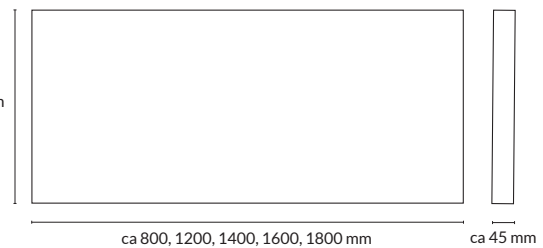

FÄRGVAL: Konsoller

Utförande	Artikelnummer
Vit	xxxxxx-0811
Svart	xxxxxx-0814

ca 650 mm

SKÄRM

Storlek*	Artikelnummer	Prisgr. A	Prisgr. B	Prisgr. C	Prisgr. D
800x650x45mm	15508	2090	3410	3740	4620
1200x650x45 mm	15511	2640	4290	4620	5060
1400x650x45 mm	15513	2860	4510	4840	5500
1600x650x45 mm	15515	3080	4730	5060	5720
1800x650x45 mm	15517	3190	5060	5390	6050