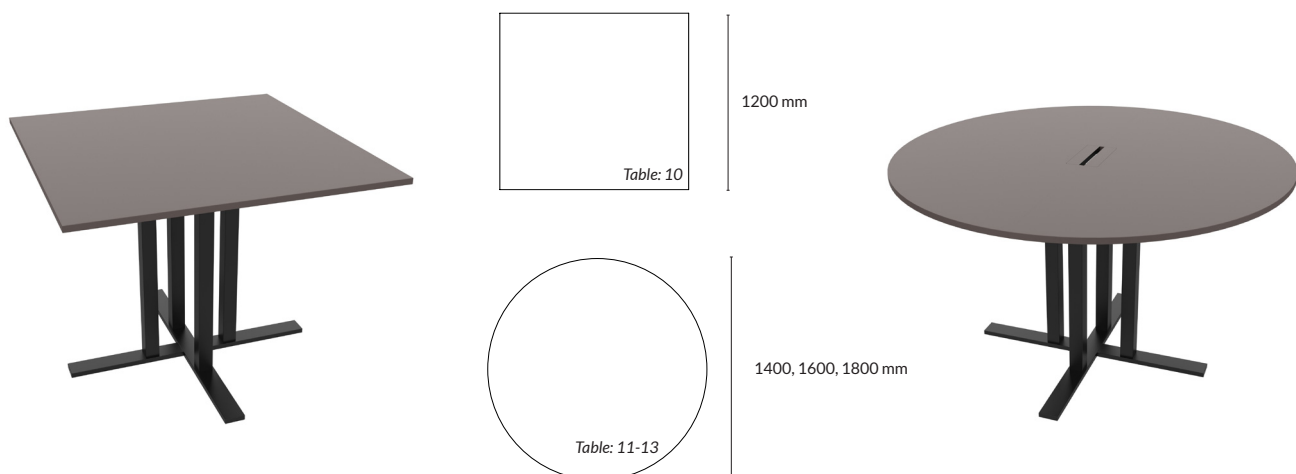

SKIVA Table 10, kvadratisk

Utförande	Storlek skiva	Artikelnummer	Pris
Mauve linoleum med matchande kantlist i ABS	1200x1200x24 mm	153528-0701	5940
Svart linoleum med matchande kantlist i ABS	1200x1200x24 mm	153528-0705	5940
Mushroom linoleum med matchande kantlist i ABS	1200x1200x24 mm	153528-0702	5940

SKIVA Table 11, rund

Utförande	Storlek skiva	Artikelnummer	Pris
Mauve linoleum med matchande kantlist i ABS	1400x24 mm	153530-0701	8690
Svart linoleum med matchande kantlist i ABS	1400x24 mm	153530-0705	8690
Mushroom linoleum med matchande kantlist i ABS	1400x24 mm	153530-0702	8690

SKIVA Table 12, rund

Utförande	Storlek skiva	Artikelnummer	Pris
Mauve linoleum med matchande kantlist i ABS	1600x24 mm	153532-0701	11 000
Svart linoleum med matchande kantlist i ABS	1600x24 mm	153532-0705	11 000
Mushroom linoleum med matchande kantlist i ABS	1600x24 mm	153532-0702	11 000

SKIVA Table 13, rund

Utförande	Storlek skiva	Artikelnummer	Pris
Mauve linoleum med matchande kantlist i ABS	1800x24 mm	153534-0701	12 870
Svart linoleum med matchande kantlist i ABS	1800x24 mm	153534-0705	12 870
Mushroom linoleum med matchande kantlist i ABS	1800x24 mm	153534-0702	12 870