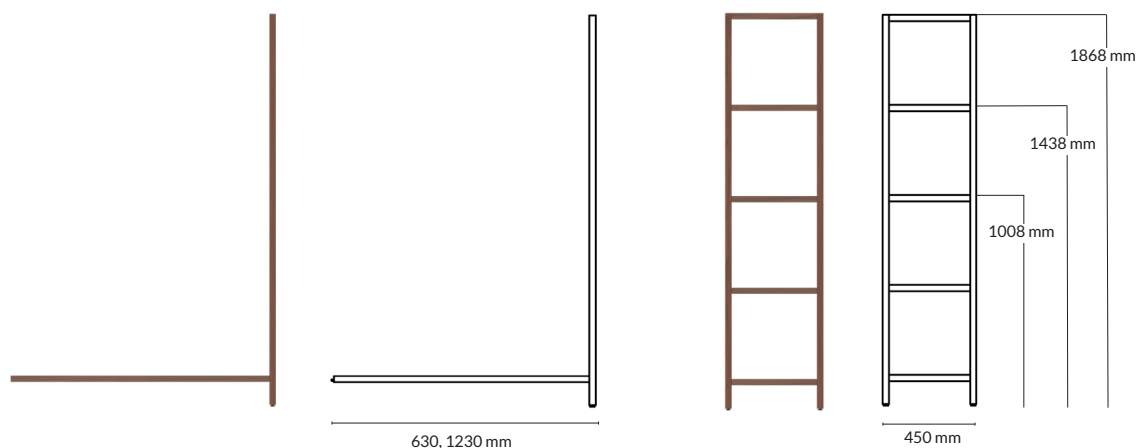

TILLÄGG med 1 st mittgavel inkl. 1 hyllplan för ihopsättning av fler moduler

Utförande	Information	Storlek	Artikelnummer	Pris
Vit direktlaminat/vittonad ask	2 pärm	630x450x1008 mm	195215-1	3739
	3 pärm	630x450x1438 mm	195216-1	4072
	4 pärm	630x450x1868 mm	195217-1	4495
	2 pärm	1230x450x1008 mm	195218-1	4269
	3 pärm	1230x450x1438 mm	195219-1	4612
	4 pärm	1230x450x1868 mm	195220-1	5025
Vit direktlaminat/ek	2 pärm	630x450x1008 mm	195215-2	4430
	3 pärm	630x450x1438 mm	195216-2	4870
	4 pärm	630x450x1868 mm	195217-2	5523
	2 pärm	1230x450x1008 mm	195218-2	5110
	3 pärm	1230x450x1438 mm	195219-2	5550
	4 pärm	1230x450x1868 mm	195220-2	6203
Vit direktlaminat/valnöt	2 pärm	630x450x1008 mm	195215-3	5071
	3 pärm	630x450x1438 mm	195216-3	5693
	4 pärm	630x450x1868 mm	195217-3	6298
	2 pärm	1230x450x1008 mm	195218-3	5877
	3 pärm	1230x450x1438 mm	195219-3	6499
	4 pärm	1230x450x1868 mm	195220-3	7104
Svart antifingerprint laminat/valnöt	2 pärm	630x450x1008 mm	195215-4	5587
	3 pärm	630x450x1438 mm	195216-4	6209
	4 pärm	630x450x1868 mm	195217-4	6814
	2 pärm	1230x450x1008 mm	195218-4	6564
	3 pärm	1230x450x1438 mm	195219-4	7186
	4 pärm	1230x450x1868 mm	195220-4	7791