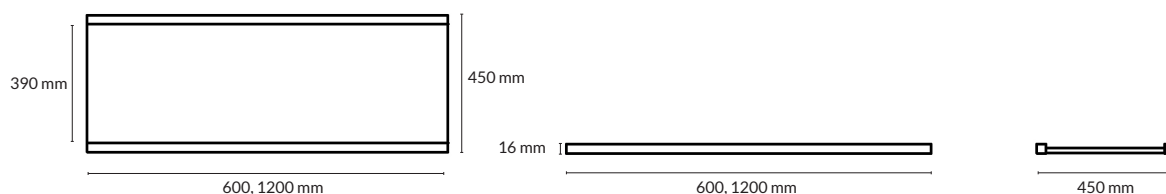

HYLLPLAN inkl. 2 horisontella reglar

Utförande	Storlek	Artikelnummer	Pris
Vit direktlaminat/vittonad ask	600x450x16 mm	195200-1	1591
	1200x450x16 mm	195201-1	2121
Vit direktlaminat/ek	600x450x16 mm	195200-2	1777
	1200x450x16 mm	195201-2	2457
Vit direktlaminat/valnöt	600x450x16 mm	195200-3	1913
	1200x450x16 mm	195201-3	2719
Svart antifingerprint laminat/valnöt	600x450x16 mm	195200-4	2429
	1200x450x16 mm	195201-4	3406