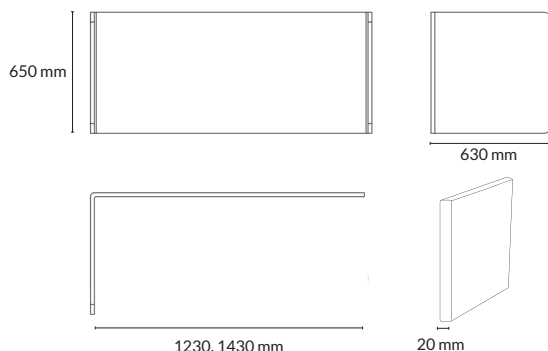

SKÄRM

Storlek	Artikelnummer	Prisgr. A	Prisgr. B	Prisgr. C	Prisgr. D
1230x650x20 mm	13517-x-x	6160	7040	7590	8690
1430x650x20 mm	13519-x-x	6380	7480	8030	9240

*Exakta mått avgörs av tjocklek på tyg + 2 mm laminering.

PLACERING SIDOSKÄRM: måste väljas

Utförande	Artikelnummer
Vänster	xxxxx-x-V
Höger	xxxxx-x-H

TYGER

Prisgrupp	Produktnamn
Prisgrupp A	Gabriel Event Screen, Camira Carlow, Camira Fiji
Prisgrupp B	Camira Blazer Lite, Nevotex Slope
Prisgrupp C	Camira Blazer, Camira Synergy, Kvadrat Remix Screen, Nevotex Wooly
Prisgrupp D	Kvadrat Remix 3, Kvadrat Steelcut Trio

KONSOL: L-konsol

Utförande	Information	Artikelnummer	Pris
Svartlackad metall	Till skärm med bestämd höjd över bordsskiva	100665-0814	495