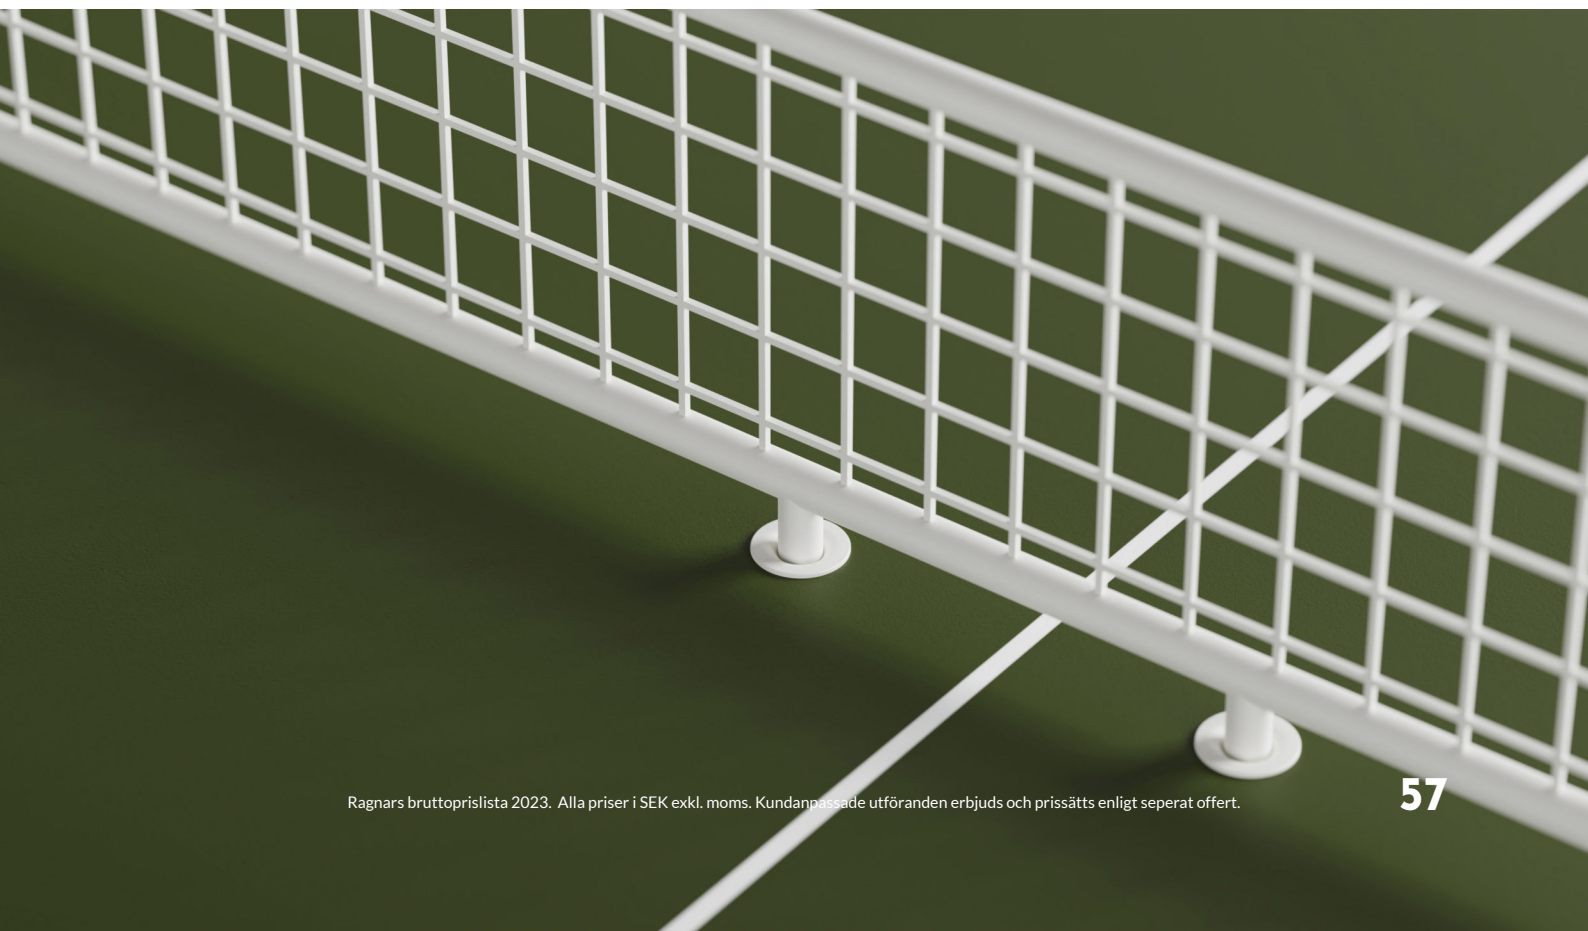

FÄRGVAL: Stativ och nät

Utförande	Artikelnummer
Vit	xxxxxx-xxxx-V
Svart	xxxxxx-xxxx-S