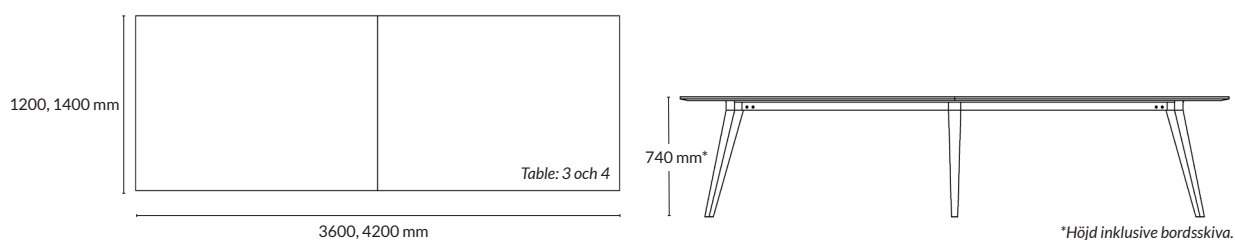

MÖTESBORD Rektangulärt

Utförande Table 3	Höjd*	Storlek skiva	Artikelnummer	Pris
Vitbetsad ask + stativ i vitbetsad ask	740 mm	3600x1200x23 mm	190121-0530	64 680
	740 mm	3600x1400x23 mm	190122-0530	71 979
Svartbetsad ask + stativ i svartbetsad ask	740 mm	3600x1200x23 mm	190121-0535	64 680
	740 mm	3600x1400x23 mm	190122-0535	71 979
Mauve linoleum + stativ i svartbetsad ask	740 mm	3600x1200x24 mm	190121-0701	71 016
	740 mm	3600x1400x24 mm	190122-0701	78 683
Svart linoleum + stativ i svartbetsad ask	740 mm	3600x1200x24 mm	190121-0705	71 016
	740 mm	3600x1400x24 mm	190122-0705	78 683
Mushroom linoleum + stativ i vitbetsad ask	740 mm	3600x1200x24 mm	190121-0702	71 016
	740 mm	3600x1400x24 mm	190122-0702	78 683

*Höjd inklusive bordsskiva.

Utförande Table 4	Höjd*	Storlek skiva	Artikelnummer	Pris
Vitbetsad ask + stativ i vitbetsad ask	740 mm	4200x1200x23 mm	190126-0530	85 404
	740 mm	4200x1400x23 mm	190127-0530	90 068
Svartbetsad ask + stativ i svartbetsad ask	740 mm	4200x1200x23 mm	190126-0535	85 404
	740 mm	4200x1400x23 mm	190127-0535	90 068
Mauve linoleum + stativ i svartbetsad ask	740 mm	4200x1200x24 mm	190126-0701	93 984
	740 mm	4200x1400x24 mm	190127-0701	101 327
Svart linoleum + stativ i svartbetsad ask	740 mm	4200x1200x24 mm	190126-0705	93 984
	740 mm	4200x1400x24 mm	190127-0705	101 327
Mushroom linoleum + stativ i vitbetsad ask	740 mm	4200x1200x24 mm	190126-0702	93 984
	740 mm	4200x1400x24 mm	190127-0702	101 327

*Höjd inklusive bordsskiva.