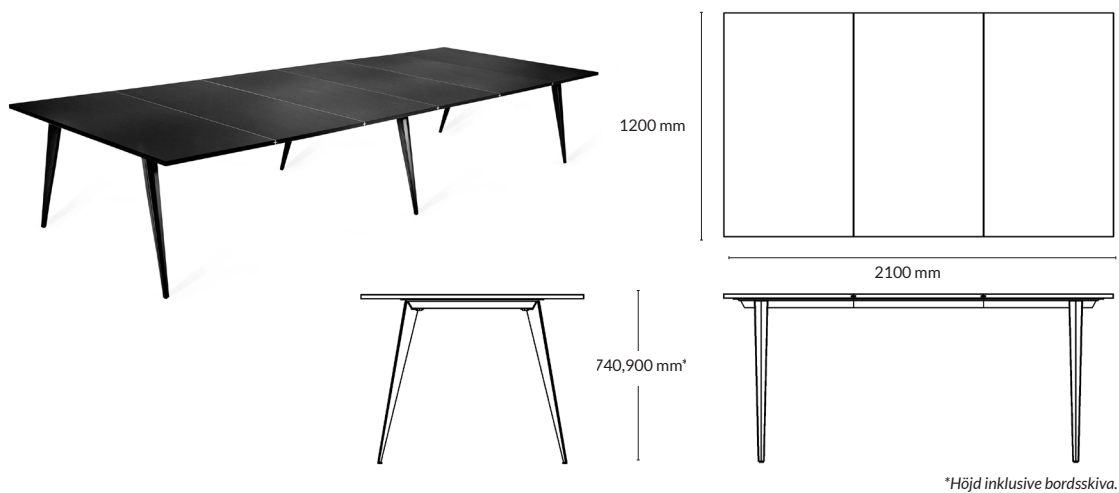

*Höjd inklusive skiva.

PINGISBORD Skiva, stativ och nät

Utförande	Höjd*	Storlek skiva	Artikelnummer	Pris
Olive green	740 mm	2800x1400 mm	180313-0110-x	54 450
Smokey blue	740 mm	2800x1400 mm	180313-0111-x	54 450

*Höjd inklusive skiva.

FÄRGVAL: Stativ och nät

Utförande	Artikelnummer
Vit	xxxxxx-xxxx-V
Svart	xxxxxx-xxxx-S

MÖTESBORD med tredelad skiva, 700x1200x24 mm/del

Utförande	Höjd*	Storlek skiva**	Artikelnummer	Pris
Mauve linoleum + svart stativ i metall	740 mm	2100x1200x24 mm	195171-1	51 700
	900 mm	2100x1200x24 mm	195173-1	53 460
Svart linoleum + svart stativ i metall	740 mm	2100x1200x24 mm	195171-2	51 700
	900 mm	2100x1200x24 mm	195173-2	53 460
Mushroom linoleum + vitt stativ i metall	740 mm	2100x1200x24 mm	195171-3	51 700
	900 mm	2100x1200x24 mm	195173-3	53 460