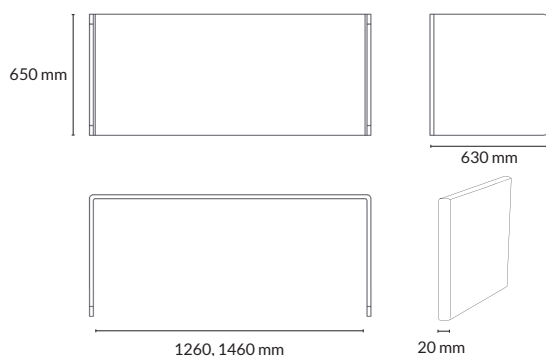

SKÄRM

Storlek	Artikelnummer	Prisgr. A	Prisgr. B	Prisgr. C	Prisgr. D
1260x650x20 mm	13515	9790	10 340	11 000	11 770
1460x650x20 mm	13513	10 340	10 890	11 550	12 320

*Exakta mått avgörs av tjocklek på tyg.

TYGER

Prisgrupp	Produktnamn
Prisgrupp A	Gabriel Event Screen, Camira Carlow, Camira Fiji
Prisgrupp B	Camira Blazer Lite, Nevotex Slope
Prisgrupp C	Camira Blazer, Camira Synergy, Kvadrat Remix Screen, Nevotex Wooly
Prisgrupp D	Kvadrat Remix 3, Kvadrat Steelcut Trio

KONSOL: L-konsol

Utförande	Information	Artikelnummer	Pris
Svartlackad metall	Till skärm med bestämd höjd över bordsskiva	100664-0814	539