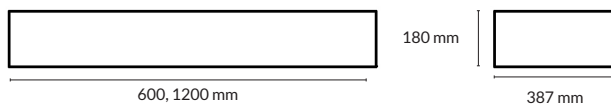

TILLBEHÖR: Blomlåda

Utförande	Storlek	Artikelnummer	Pris
Vit plåt	600x387x180 mm	195216-0811	1601
	1200x387x180 mm	195217-0811	2024
Svart plåt	600x387x180 mm	195216-0814	1601
	1200x387x180 mm	195217-0814	2024

TILLBEHÖR: Lås

Utförande	Information	Artikelnummer	Pris
RFID	Öppnas med tag eller kort	5903	1650
Bluetooth	Bokas/öppnas med app	5904	1850
	Bokas/öppnas med app		
Gateway*	utanför det lokala nätverket	5905	2900

*25 st lås/gateway.