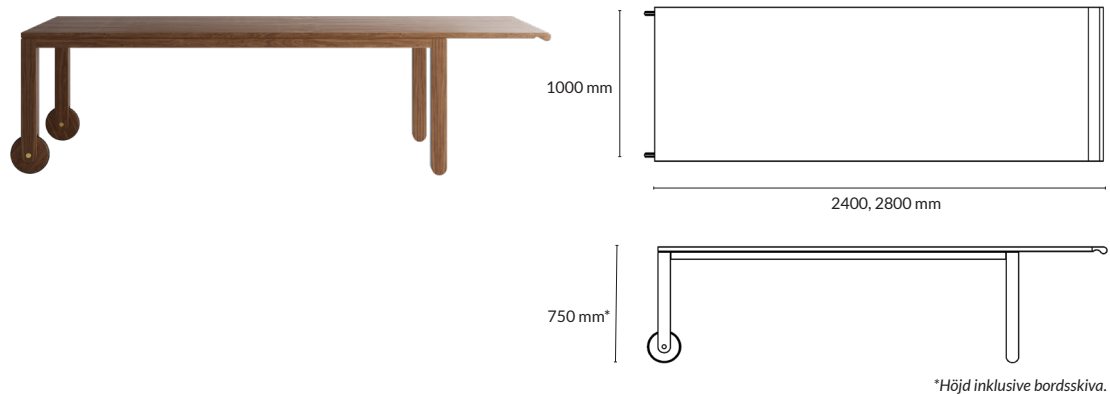

KONFERENSBORD

Utförande	Höjd*	Storlek skiva	Artikelnummer	Pris
Valnöt	750 mm	2400x1000x29 mm	190500-0023	61 050
		2800x1000x29 mm	190501-0023	67 650
Ek	750 mm	2400x1000x29 mm	190500-0022	50 050
		2800x1000x29 mm	190501-0022	56 650

*Höjd inklusive bordsskiva.