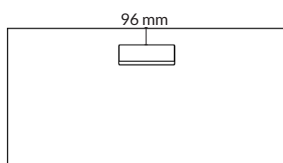

Kabellock 96 mm från långsida
Centrerad