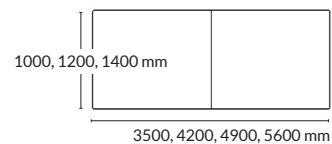

*Höjd inklusive bordsskiva.

MÖTESBORD Rektangulärt

Utförande	Höjd*	Storlek skiva	Artikelnummer	Pris
Mushroom linoleum + stativ i vit metall	1050 mm	1500x1000x23 mm	183111-5	25 707
	1050 mm	2100x1000x23 mm	183112-5	29 425
	1050 mm	2800x1000x23 mm	183113-5	34 309
	1050 mm	1500x1200x23 mm	183211-5	27 016
	1050 mm	2100x1200x23 mm	183212-5	31 108
	1050 mm	2800x1200x23 mm	183213-5	36 949
	1050 mm	3500x1200x23 mm	183214-5	56 397
	1050 mm	2100x1400x23 mm	183312-5	44 363
	1050 mm	2800x1400x23 mm	183313-5	51 458
	1050 mm	3500x1400x23 mm	183314-5	66 792
	1050 mm	4200x1400x23 mm	183315-5	74 195
	1050 mm	4900x1400x23 mm	183316-5	78 595
	1050 mm	5600x1400x23 mm	183317-5	79 805

*Höjd inklusive bordsskiva.