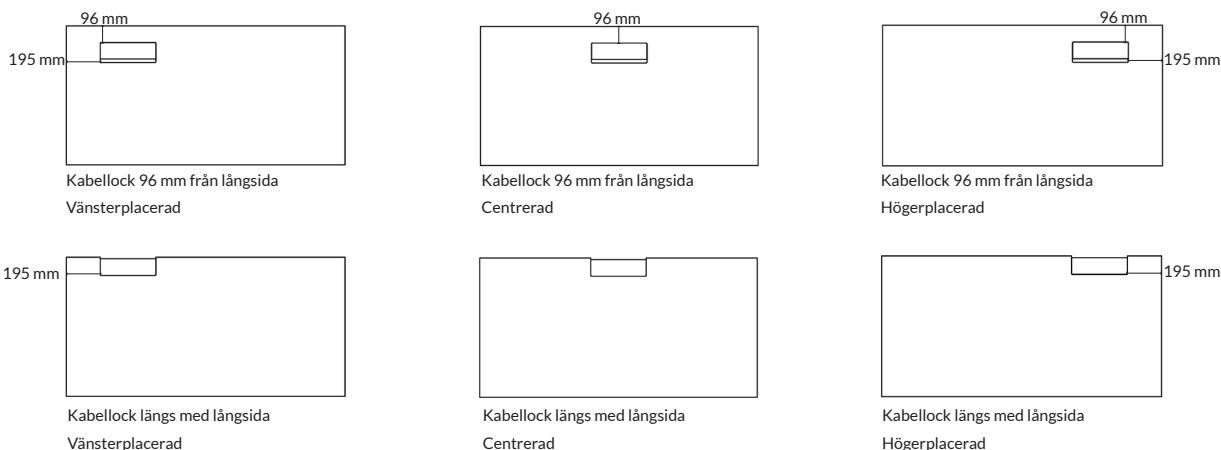

TILLBEHÖR: Kabellock 320x115 mm

Utförande	Information	Placering	Artikelnummer	Pris
Vit direktlaminat	96 mm från långsida	Centrerad	150091-0311	1133
		Vänster	150092-0311	1133
		Höger	150093-0311	1133
Vit direktlaminat	Längs med långsida	Centrerad	150096-0311	1133
		Vänster	150097-0311	1133
		Höger	150098-0311	1133

TILLBEHÖR: Slitsspår

Utförande	Storlek	Artikelnummer	Pris
Utan kantlist	500x35 mm	150083	330
Med vit kantlist i ABS	500x35 mm	150084	550

TILLBEHÖR: Metallpennlåda

Utförande	Artikelnummer	Pris
Vitlackad metall	100651-0811	1430
Svartlackad metall	100651-0814	1430