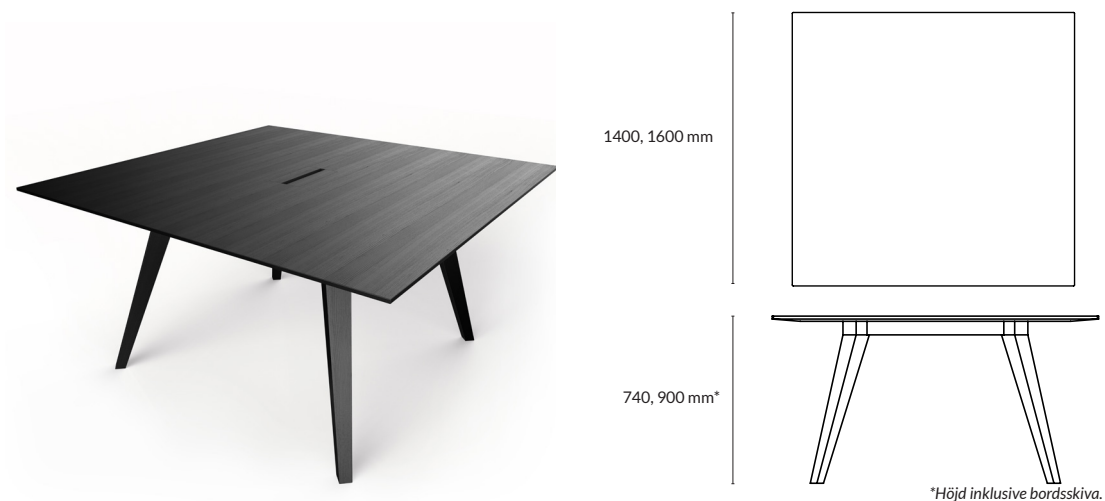

*Höjd inklusive bordsskiva.

E5 MEETING

RAGNARS

MÖTESBORD Rektangulärt

Utförande Table	Höjd*	Storlek skiva	Artikelnummer	Pris
Vitbetsad ask + stativ i vitbetsad ask	1050 mm	2400x1200x23 mm	190161-0530	66 264
	1050 mm	2400x1400x23 mm	190162-0530	74 129
Svartbetsad ask + stativ i svartbetsad ask	1050 mm	2400x1200x23 mm	190161-0535	66 264
	1050 mm	2400x1400x23 mm	190162-0535	74 129
Mauve linoleum + stativ i svartbetsad ask	1050 mm	2400x1200x24 mm	190161-0701	72 864
	1050 mm	2400x1400x24 mm	190162-0701	81 719
Svart linoleum + stativ i svartbetsad ask	1050 mm	2400x1200x24 mm	190161-0705	72 864
	1050 mm	2400x1400x24 mm	190162-0705	81 719
Mushroom linoleum + stativ i vitbetsad ask	1050 mm	2400x1200x24 mm	190161-0702	72 864
	1050 mm	2400x1400x24 mm	190162-0702	81 719
*Höjd inklusive bordsskiva.				
Vitbetsad ask + stativ i vitbetsad ask	1050 mm	3000x1200x23 mm	190166-0530	77 352
	1050 mm	3000x1400x23 mm	190167-0530	84 755
Svartbetsad ask + stativ i svartbetsad ask	1050 mm	3000x1200x23 mm	190166-0535	77 352
	1050 mm	3000x1400x23 mm	190167-0535	84 755
Mauve linoleum + stativ i svartbetsad ask	1050 mm	3000x1200x24 mm	190166-0701	85 272
	1050 mm	3000x1400x24 mm	190167-0701	93 357
Svart linoleum + stativ i svartbetsad ask	1050 mm	3000x1200x24 mm	190166-0705	85 272
	1050 mm	3000x1400x24 mm	190167-0705	93 357
Mushroom linoleum + stativ i vitbetsad ask	1050 mm	3000x1200x24 mm	190166-0702	85 272
	1050 mm	3000x1400x24 mm	190167-0702	93 357
*Höjd inklusive bordsskiva.				
Vitbetsad ask + stativ i vitbetsad ask	1050 mm	3600x1200x23 mm	190171-0530	118 025
	1050 mm	3600x1400x23 mm	190172-0530	131 560
Svartbetsad ask + stativ i svartbetsad ask	1050 mm	3600x1200x23 mm	190171-0535	118 025
	1050 mm	3600x1400x23 mm	190172-0535	131 560
Mauve linoleum + stativ i svartbetsad ask	1050 mm	3600x1200x24 mm	190171-0701	130 295
	1050 mm	3600x1400x24 mm	190172-0701	146 740
Svart linoleum + stativ i svartbetsad ask	1050 mm	3600x1200x24 mm	190171-0705	130 295
	1050 mm	3600x1400x24 mm	190172-0705	146 740
Mushroom linoleum + stativ i vitbetsad ask	1050 mm	3600x1200x24 mm	190171-0702	130 295
	1050 mm	3600x1400x24 mm	190172-0702	146 740
*Höjd inklusive bordsskiva.				