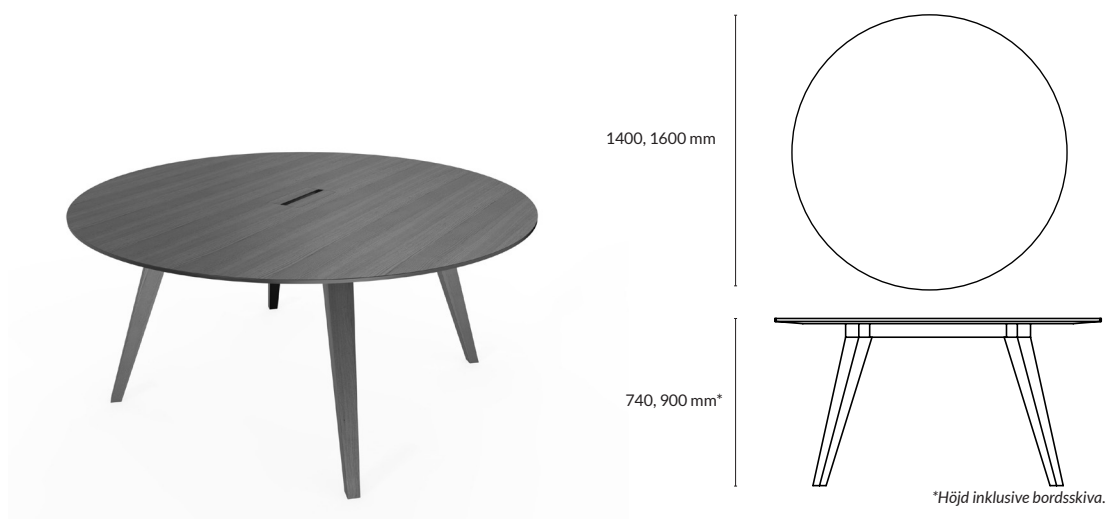

MÖTESBORD Runt

Utförande Table 13	Höjd*	Storlek skiva	Artikelnummer	Pris
Vitbetsad ask + stativ i vitbetsad ask	740 mm	1400x23 mm	190135-0530	40 101
Svartbetsad ask + stativ i svartbetsad ask	740 mm	1400x23 mm	190135-0535	40 101
Mauve linoleum + stativ i svartbetsad ask	740 mm	1400x24 mm	190135-0701	44 149
Svart linoleum + stativ i svartbetsad ask	740 mm	1400x24 mm	190135-0705	44 149
Mushroom linoleum + stativ i vitbetsad ask	740 mm	1400x24 mm	190135-0702	44 149

*Höjd inklusive bordsskiva.

Utförande Table 14	Höjd*	Storlek skiva	Artikelnummer	Pris
Vitbetsad ask + stativ i vitbetsad ask	740 mm	1600x23 mm	190136-0530	47 564
Svartbetsad ask + stativ i svartbetsad ask	740 mm	1600x23 mm	190136-0535	47 564
Mauve linoleum + stativ i svartbetsad ask	740 mm	1600x24 mm	190136-0701	52 371
Svart linoleum + stativ i svartbetsad ask	740 mm	1600x24 mm	190136-0705	52 371
Mushroom linoleum + stativ i vitbetsad ask	740 mm	1600x24 mm	190136-0702	52 371

*Höjd inklusive bordsskiva.

Utförande Table 23	Höjd*	Storlek skiva	Artikelnummer	Pris
Vitbetsad ask + stativ i vitbetsad ask	900 mm	1400x23 mm	190145-0530	46 046
Svartbetsad ask + stativ i svartbetsad ask	900 mm	1400x23 mm	190145-0535	46 046
Mauve linoleum + stativ i svartbetsad ask	900 mm	1400x24 mm	190145-0701	50 727
Svart linoleum + stativ i svartbetsad ask	900 mm	1400x24 mm	190145-0705	50 727
Mushroom linoleum + stativ i vitbetsad ask	900 mm	1400x24 mm	190145-0702	50 727

*Höjd inklusive bordsskiva.

Utförande Table 24	Höjd*	Storlek skiva	Artikelnummer	Pris
Vitbetsad ask + stativ i vitbetsad ask	900 mm	1600x23 mm	190146-0530	53 763
Svartbetsad ask + stativ i svartbetsad ask	900 mm	1600x23 mm	190146-0535	53 763
Mauve linoleum + stativ i svartbetsad ask	900 mm	1600x24 mm	190146-0701	58 949
Svart linoleum + stativ i svartbetsad ask	900 mm	1600x24 mm	190146-0705	58 949
Mushroom linoleum + stativ i vitbetsad ask	900 mm	1600x24 mm	190146-0702	58 949

*Höjd inklusive bordsskiva.