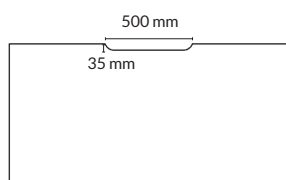

Slitsspår utan kantlist