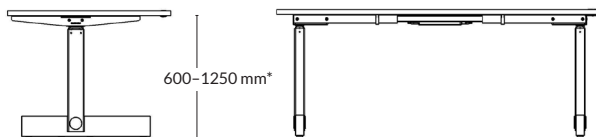

Lean Stool
s.99

W5 Bar Stool
s.100

ARBETSBORD

Coinz Station
L.Station
Planks Station
R3 Work.Station
R5Nxt
R5 Work.Station
R6 Work.Station

COINZ STATION

RAGNARS

Med LINAK DL PLUS komponenter, utan synliga glidlagerstyrningar och med en hastighet på 80 mm/s.

*Slaglängd exklusive bordsskiva.

ARBETSBORD

Utförande	Slaglängd*	Storlek skiva	Artikelnummer	Pris
Mauve linoleum / valnöt + svart stativ	600-1250 mm	1400x800x24 mm	190113-1	18 368
		1600x800x24 mm	190115-1	18 368
		1800x800x24 mm	190117-1	18 937
Svart linoleum / ask+ svart stativ	600-1250 mm	1400x800x24 mm	190113-2	17 581
		1600x800x24 mm	190115-2	17 581
		1800x800x24 mm	190117-2	18 126
Svart linoleum / alm + svart stativ	600-1250 mm	1400x800x24 mm	190113-3	18 368
		1600x800x24 mm	190115-3	18 368
		1800x800x24 mm	190117-3	18 937
Mushroom linoleum / ek + vitt stativ	600-1250 mm	1400x800x24 mm	190113-4	17 581
		1600x800x24 mm	190115-4	17 581
		1800x800x24 mm	190117-4	18 126