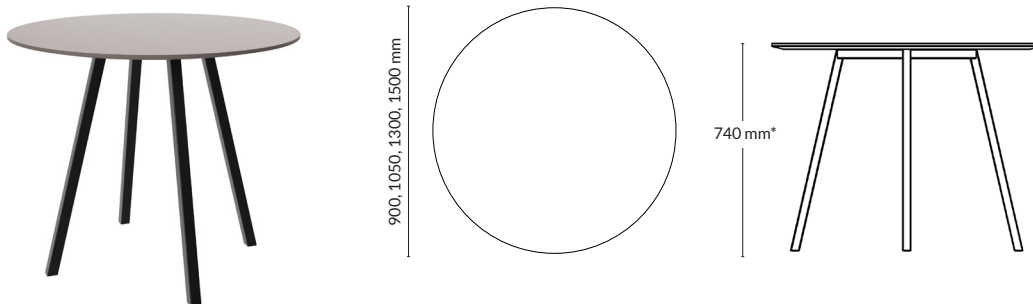

MÖTESBORD Runt

*Höjd inklusive bordsskiva.

Utförande	Höjd*	Storlek skiva	Artikelnummer	Pris
Ekfanér + stativ i vit metall	740 mm	900x22 mm	180001-1	17 160
	740 mm	1050x22 mm	180002-1	18 700
	740 mm	1300x22 mm	180003-1	27 852
	740 mm	1500x22 mm	180004-1	31 251
Askfanér+ stativ i vit metall	740 mm	900x22 mm	180001-2	15 600
	740 mm	1050x22 mm	180002-2	17 000
	740 mm	1300x22 mm	180003-2	25 320
	740 mm	1500x22 mm	180004-2	28 410
Mauve linoleum + stativ i svart metall	740 mm	900x23 mm	180001-3	17 160
	740 mm	1050x23 mm	180002-3	18 700
	740 mm	1300x23 mm	180003-3	27 852
	740 mm	1500x23 mm	180004-3	31 251
Svart linoleum + stativ i svart metall	740 mm	900x23 mm	180001-4	17 160
	740 mm	1050x23 mm	180002-4	18 700
	740 mm	1300x23 mm	180003-4	27 852
	740 mm	1500x23 mm	180004-4	31 251
Mushroom linoleum + stativ i vit metall	740 mm	900x23 mm	180001-5	17 160
	740 mm	1050x23 mm	180002-5	18 700
	740 mm	1300x23 mm	180003-5	27 852
	740 mm	1500x23 mm	180004-5	31 251

*Höjd inklusive bordsskiva.