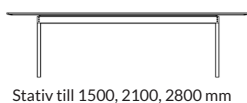

*Höjd inklusive bordsskiva.

MÖTESBORD Rektangulärt

Utförande	Höjd*	Storlek skiva	Artikelnummer	Pris
Mushroom linoleum + stativ i vit metall	1050 mm	1500x1000x23 mm	183111-5	25 707
	1050 mm	2100x1000x23 mm	183112-5	29 425
	1050 mm	2800x1000x23 mm	183113-5	34 309
	1050 mm	1500x1200x23 mm	183211-5	27 016
	1050 mm	2100x1200x23 mm	183212-5	31 108
	1050 mm	2800x1200x23 mm	183213-5	36 949
	1050 mm	3500x1200x23 mm	183214-5	56 397
	1050 mm	2100x1400x23 mm	183312-5	44 363
	1050 mm	2800x1400x23 mm	183313-5	51 458
	1050 mm	3500x1400x23 mm	183314-5	66 792
	1050 mm	4200x1400x23 mm	183315-5	74 195
	1050 mm	4900x1400x23 mm	183316-5	78 595
	1050 mm	5600x1400x23 mm	183317-5	79 805

*Höjd inklusive bordsskiva.