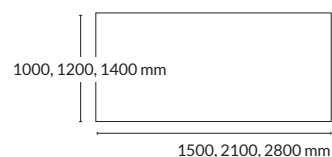

*Höjd inklusive bordsskiva.

MÖTESBORD Rektangulärt

Utförande	Höjd*	Storlek skiva	Artikelnummer	Pris	
Mauve linoleum + stativ i svart metall	900 mm	1500x1000x23 mm	182111-3	24 629	
	900 mm	2100x1000x23 mm	182112-3	28 281	
	900 mm	2800x1000x23 mm	182113-3	33 231	
	900 mm	1500x1200x23 mm	182211-3	25 927	
	900 mm	2100x1200x23 mm	182212-3	30 045	
	900 mm	2800x1200x23 mm	182213-3	35 849	
	900 mm	3500x1200x23 mm	182214-3	55 328	
	900 mm	2100x1400x23 mm	182312-3	43 296	
	900 mm	2800x1400x23 mm	182313-3	50 369	
	900 mm	3500x1400x23 mm	182314-3	65 725	
	900 mm	4200x1400x23 mm	182315-3	73 029	
	900 mm	4900x1400x23 mm	182316-3	77 528	
	900 mm	5600x1400x23 mm	182317-3	78 727	
	Svart linoleum + stativ i svart metall	900 mm	1500x1000x23 mm	182111-4	24 629
900 mm		2100x1000x23 mm	182112-4	28 281	
900 mm		2800x1000x23 mm	182113-4	33 231	
900 mm		1500x1200x23 mm	182211-4	25 927	
900 mm		2100x1200x23 mm	182212-4	30 045	
900 mm		2800x1200x23 mm	182213-4	35 849	
900 mm		3500x1200x23 mm	182214-4	55 328	
900 mm		2100x1400x23 mm	182312-4	43 296	
900 mm		2800x1400x23 mm	182313-4	50 369	
900 mm		3500x1400x23 mm	182314-4	65 725	
900 mm		4200x1400x23 mm	182315-4	73 029	
900 mm		4900x1400x23 mm	182316-4	77 528	
900 mm		5600x1400x23 mm	182317-4	78 727	

*Höjd inklusive bordsskiva.