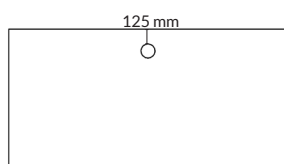

Powerdot rund
Centrerad