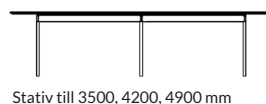

*Höjd inklusive bordsskiva.

MÖTESBORD Rektangulärt

Utförande	Höjd*	Storlek skiva	Artikelnummer	Pris
Mushroom linoleum + stativ i vit metall	1050 mm	1500x1000x23 mm	183111-5	25 707
	1050 mm	2100x1000x23 mm	183112-5	29 425
	1050 mm	2800x1000x23 mm	183113-5	34 309
	1050 mm	1500x1200x23 mm	183211-5	27 016
	1050 mm	2100x1200x23 mm	183212-5	31 108
	1050 mm	2800x1200x23 mm	183213-5	36 949
	1050 mm	3500x1200x23 mm	183214-5	56 397
	1050 mm	2100x1400x23 mm	183312-5	44 363
	1050 mm	2800x1400x23 mm	183313-5	51 458
	1050 mm	3500x1400x23 mm	183314-5	66 792
	1050 mm	4200x1400x23 mm	183315-5	74 195
	1050 mm	4900x1400x23 mm	183316-5	78 595
	1050 mm	5600x1400x23 mm	183317-5	79 805

*Höjd inklusive bordsskiva.