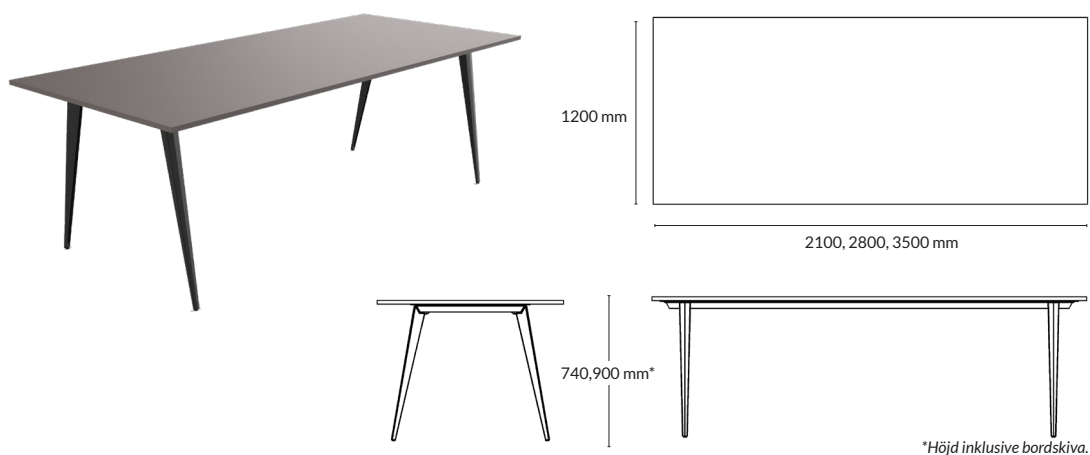

*Höjd inklusive bordsskiva.

MÖTESBORD hel skiva

Utförande	Höjd*	Storlek skiva**	Artikelnummer	Pris
Mauve linoleum + svart stativ i metall	740 mm	2100x1200x24 mm	195171-4	42 900
	900 mm	2100x1200x24 mm	195173-4	44 660
	740 mm	2800x1200x24 mm	195271-1	46 750
	900 mm	2800x1200x24 mm	195273-1	48 510
	740 mm	3500x1200x24 mm	195371-1	59 400
	900 mm	3500x1200x24 mm	195373-1	61 160
Svart linoleum + svart stativ i metall	740 mm	2100x1200x24 mm	195171-5	42 900
	900 mm	2100x1200x24 mm	195173-5	44 660
	740 mm	2800x1200x24 mm	195271-2	46 750
	900 mm	2800x1200x24 mm	195273-2	48 510
	740 mm	3500x1200x24 mm	195371-2	59 400
	900 mm	3500x1200x24 mm	195373-2	61 160
Mushroom linoleum + vitt stativ i metall	740 mm	2100x1200x24 mm	195171-6	42 900
	900 mm	2100x1200x24 mm	195173-6	44 660
	740 mm	2800x1200x24 mm	195271-3	46 750
	900 mm	2800x1200x24 mm	195273-3	48 510
	740 mm	3500x1200x24 mm	195371-3	59 400
	900 mm	3500x1200x24 mm	195373-3	61 160

*Höjd inklusive bordsskiva.**Skivor med längd 3500 mm är tvådelade och har 6 st ben.