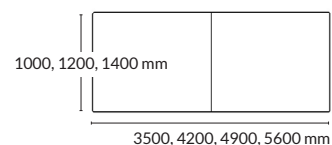

*Höjd inklusive bordsskiva.

MÖTESBORD Rektangulärt

Utförande	Höjd*	Storlek skiva	Artikelnummer	Pris	
Mauve linoleum + stativ i svart metall	900 mm	1500x1000x23 mm	182111-3	24 629	
	900 mm	2100x1000x23 mm	182112-3	28 281	
	900 mm	2800x1000x23 mm	182113-3	33 231	
	900 mm	1500x1200x23 mm	182211-3	25 927	
	900 mm	2100x1200x23 mm	182212-3	30 045	
	900 mm	2800x1200x23 mm	182213-3	35 849	
	900 mm	3500x1200x23 mm	182214-3	55 328	
	900 mm	2100x1400x23 mm	182312-3	43 296	
	900 mm	2800x1400x23 mm	182313-3	50 369	
	900 mm	3500x1400x23 mm	182314-3	65 725	
	900 mm	4200x1400x23 mm	182315-3	73 029	
	900 mm	4900x1400x23 mm	182316-3	77 528	
	900 mm	5600x1400x23 mm	182317-3	78 727	
	Svart linoleum + stativ i svart metall	900 mm	1500x1000x23 mm	182111-4	24 629
900 mm		2100x1000x23 mm	182112-4	28 281	
900 mm		2800x1000x23 mm	182113-4	33 231	
900 mm		1500x1200x23 mm	182211-4	25 927	
900 mm		2100x1200x23 mm	182212-4	30 045	
900 mm		2800x1200x23 mm	182213-4	35 849	
900 mm		3500x1200x23 mm	182214-4	55 328	
900 mm		2100x1400x23 mm	182312-4	43 296	
900 mm		2800x1400x23 mm	182313-4	50 369	
900 mm		3500x1400x23 mm	182314-4	65 725	
900 mm		4200x1400x23 mm	182315-4	73 029	
900 mm		4900x1400x23 mm	182316-4	77 528	
900 mm		5600x1400x23 mm	182317-4	78 727	

*Höjd inklusive bordsskiva.