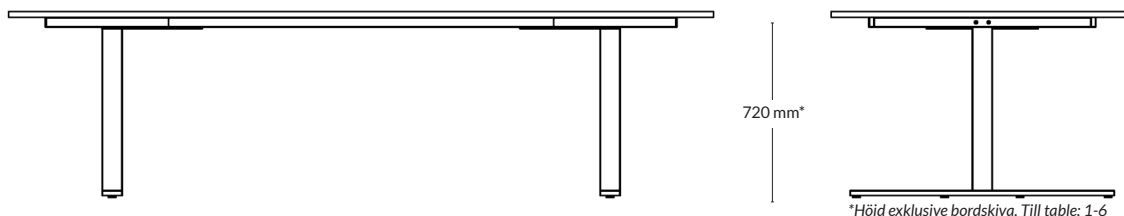

*Höjd exklusive bordskiva. Till table: 1-6

STATIV till Table 1-2

Utförande	Höjd*	Artikelnummer	Pris
Svart	720 mm	153710-0814	18 260
Blankkrom	720 mm	153710-0820	19 580

*Höjd exklusive bordsskiva.

STATIV till Table 3

Utförande	Höjd*	Artikelnummer	Pris
Svart	720 mm	153712-0814	21 120
Blankkrom	720 mm	153712-0820	22 770

*Höjd exklusive bordsskiva.

STATIV till Table 4

Utförande	Höjd*	Artikelnummer	Pris
Svart	720 mm	153716-0814	25 080
Blankkrom	720 mm	153716-0820	27 390

*Höjd exklusive bordsskiva.

STATIV till Table 5

Utförande	Höjd*	Artikelnummer	Pris
Svart	720 mm	153718-0814	30 360
Blankkrom	720 mm	153718-0820	33 660

*Höjd exklusive bordsskiva.