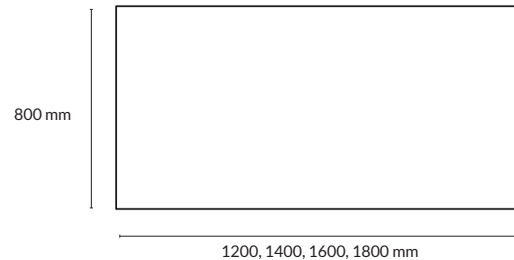

SKIVA Table 1

Utförande	Storlek skiva	Artikelnummer	Pris
Kvadrat Really Cotton blue av återvunnen textil* / klarlackad kant	1200x800x19 mm	150011-0901	7370
	1400x800x19 mm	150013-0901	7590
	1600x800x19 mm	150015-0901	8140
	1800x800x19 mm	150017-0901	8690
Kvadrat Really Cotton cream av återvunnen textil* / klarlackad kant	1200x800x19 mm	150011-0902	7370
	1400x800x19 mm	150013-0902	7590
	1600x800x19 mm	150015-0902	8140
	1800x800x19 mm	150017-0902	8690

*Färgen på tyget i kärnan kan variera.