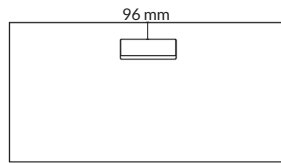

*Slaglängd exklusive bordsskiva.

Kabellock 96 mm från långsida
Vänsterplacerad

Kabellock 96 mm från långsida
Centrerad

Kabellock 96 mm från långsida
Högerplacerad

TILLBEHÖR: Kabellock 320x115 mm

Utförande	Information	Placering	Artikelnummer	Pris
Svart linoleum/kantlist i svart ABS	96 mm fr. långsida	Centrerad	160091-0705	2750
		Vänster	160092-0705	2750
		Höger	160093-0705	2750
Svart linoleum och massiv aluminium	96 mm fr. långsida	Centrerad	150091-0706	7700
		Vänster	150092-0706	7700
		Höger	150093-0706	7700