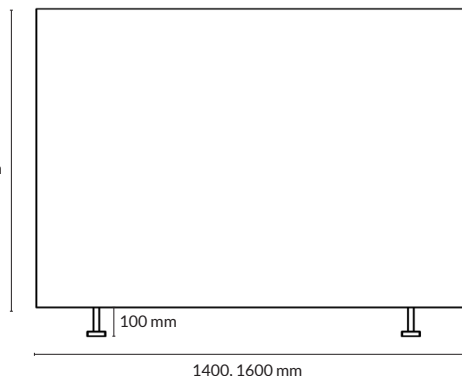

KONSOL: L-konsol

Utförande	Information	Artikelnummer	Pris
Svartlackad metall	Till skärm med bestämd höjd över bordsskiva	100664-0814	539

ca 1200 mm

FRISTÅENDE GOLVSKÄRM

Storlek*	Artikelnummer	Prisgr. A	Prisgr. B	Prisgr. C	Prisgr. D
1400x1200x35 mm	13500	3630	4730	5830	8030
1600x1200x35 mm	13501	3850	4950	6050	8250