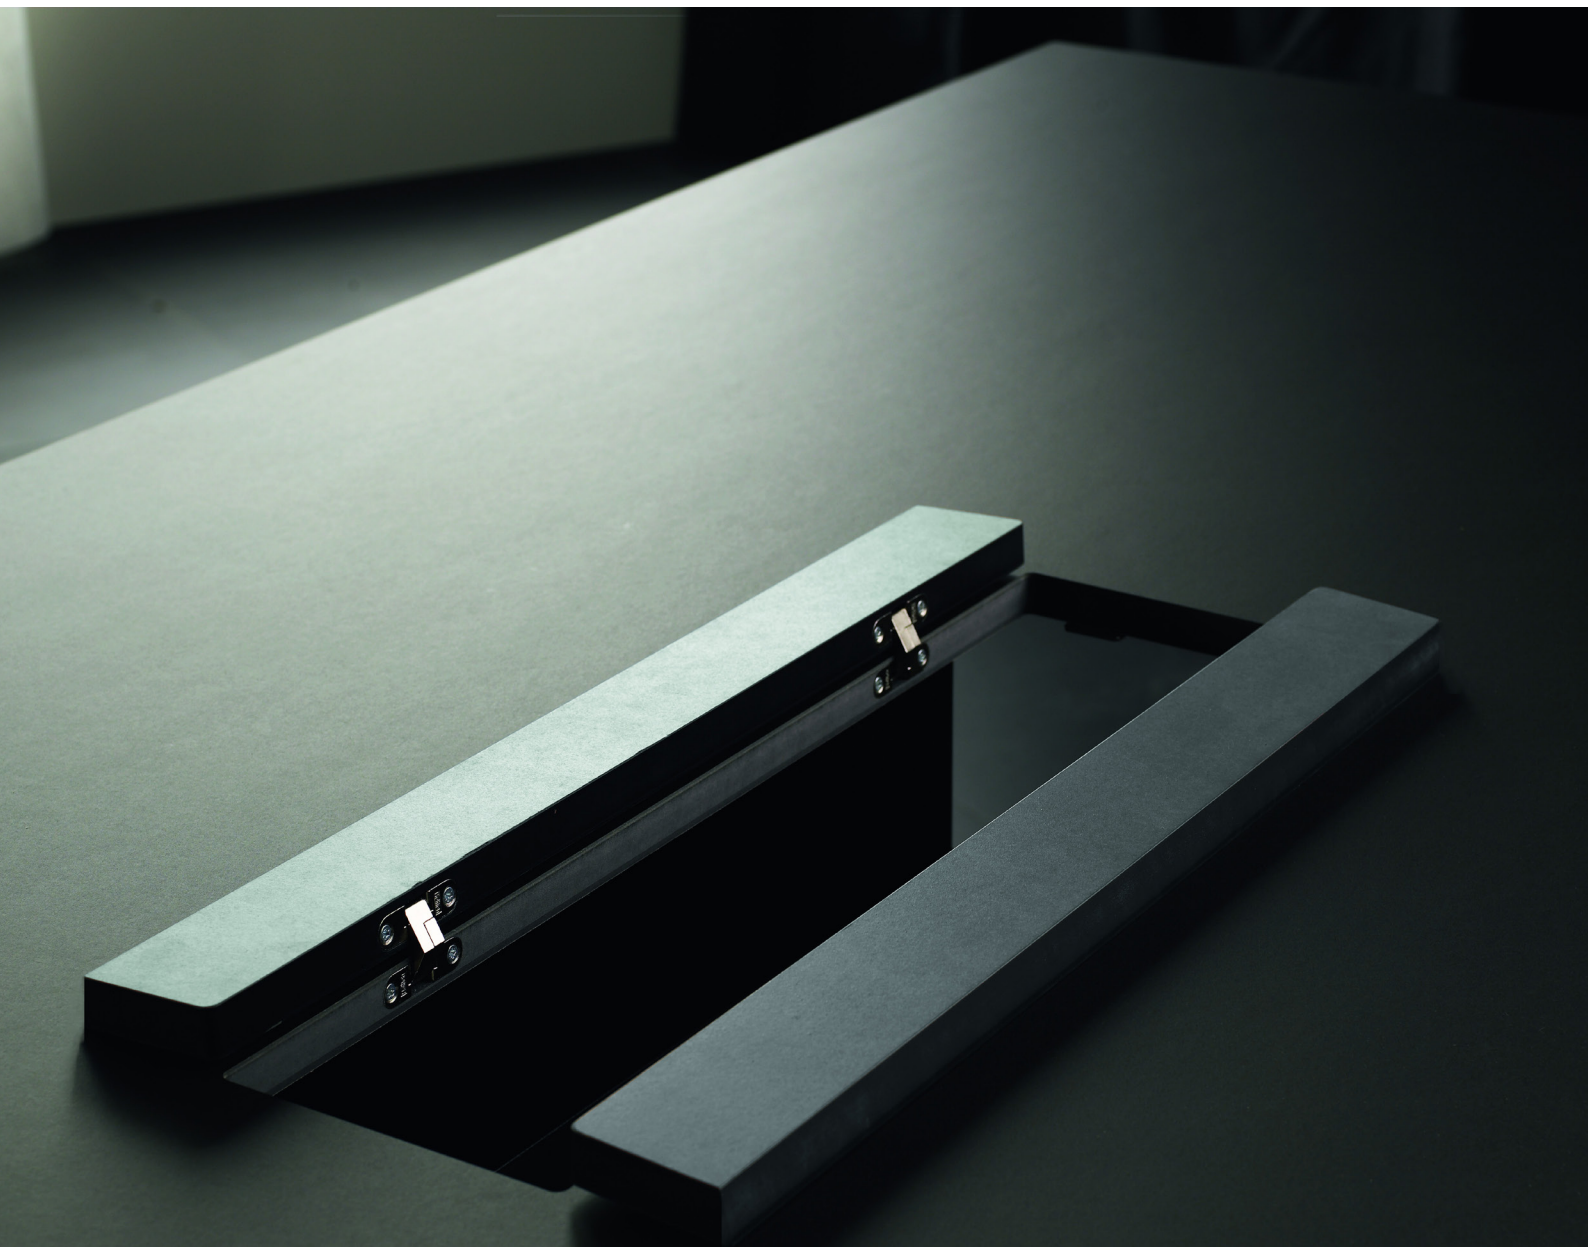

TILLBEHÖR Kabellock inkl. svart kabelränna till rektangulära skivor, 550x130 mm

Utförande kabellock	Information	Artikelnummer	Pris
Mauve linoleum med matchande kantlist i ABS	Centrerad	153910-0701	5940
Svart linoleum med matchande kantlist i ABS	Centrerad	153910-0705	5940
Mushroom linoleum med matchande kantlist i ABS	Centrerad	153910-0702	5940