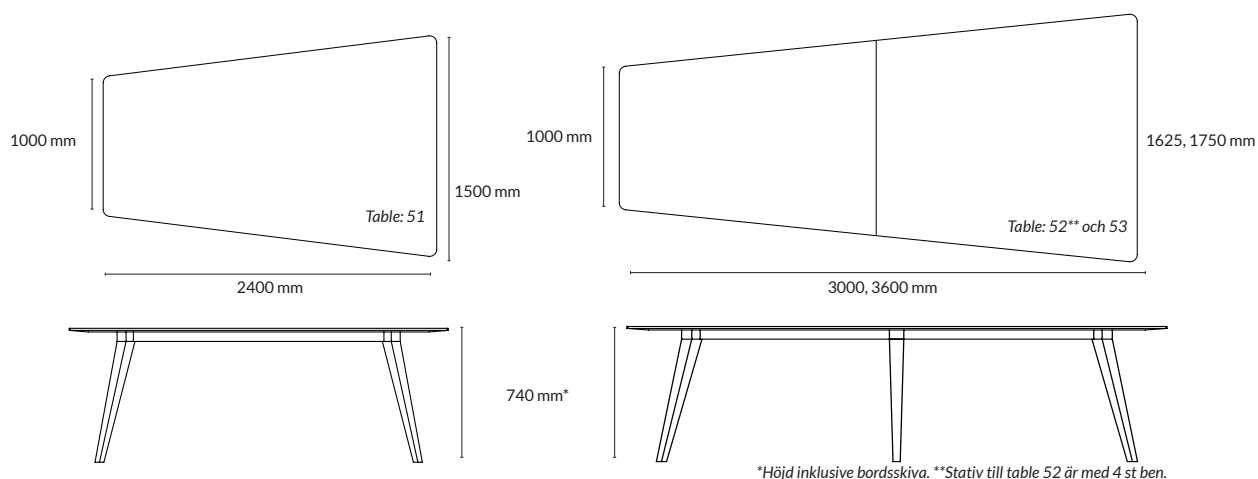

MÖTESBORD Video conference

Utförande Table 51	Höjd*	Storlek skiva	Artikelnummer	Pris
Vitbetsad ask + stativ i vitbetsad ask	740 mm	2400x1000/1500x23 mm	190181-0530	55 913
Svartbetsad ask + stativ i svartbetsad ask	740 mm	2400x1000/1500x23 mm	190181-0535	55 913
Mauve linoleum + stativ i svartbetsad ask	740 mm	2400x1000/1500x24 mm	190181-0701	61 606
Svart linoleum + stativ i svartbetsad ask	740 mm	2400x1000/1500x24 mm	190181-0705	61 606
Mushroom linoleum + stativ i vitbetsad ask	740 mm	2400x1000/1500x24 mm	190181-0702	61 606

*Höjd inklusive bordsskiva.

Utförande Table 52	Höjd*	Storlek skiva	Artikelnummer	Pris
Vitbetsad ask + stativ i vitbetsad ask	740 mm	3000x1000/1625x23 mm	190183-0530	71 093
Svartbetsad ask + stativ i svartbetsad ask	740 mm	3000x1000/1625x23 mm	190183-0535	71 093
Mauve linoleum + stativ i svartbetsad ask	740 mm	3000x1000/1625x24 mm	190183-0701	78 177
Svart linoleum + stativ i svartbetsad ask	740 mm	3000x1000/1625x24 mm	190183-0705	78 177
Mushroom linoleum + stativ i vitbetsad ask	740 mm	3000x1000/1625x24 mm	190183-0702	78 177

*Höjd inklusive bordsskiva.

Utförande Table 53	Höjd*	Storlek skiva	Artikelnummer	Pris
Vitbetsad ask + stativ i vitbetsad ask	740 mm	3600x1000/1750x23 mm	190185-0530	93 863
Svartbetsad ask + stativ i svartbetsad ask	740 mm	3600x1000/1750x23 mm	190185-0535	93 863
Mauve linoleum + stativ i svartbetsad ask	740 mm	3600x1000/1750x24 mm	190185-0701	103 224
Svart linoleum + stativ i svartbetsad ask	740 mm	3600x1000/1750x24 mm	190185-0705	103 224
Mushroom linoleum + stativ i vitbetsad ask	740 mm	3600x1000/1750x24 mm	190185-0702	103 224

*Höjd inklusive bordsskiva.