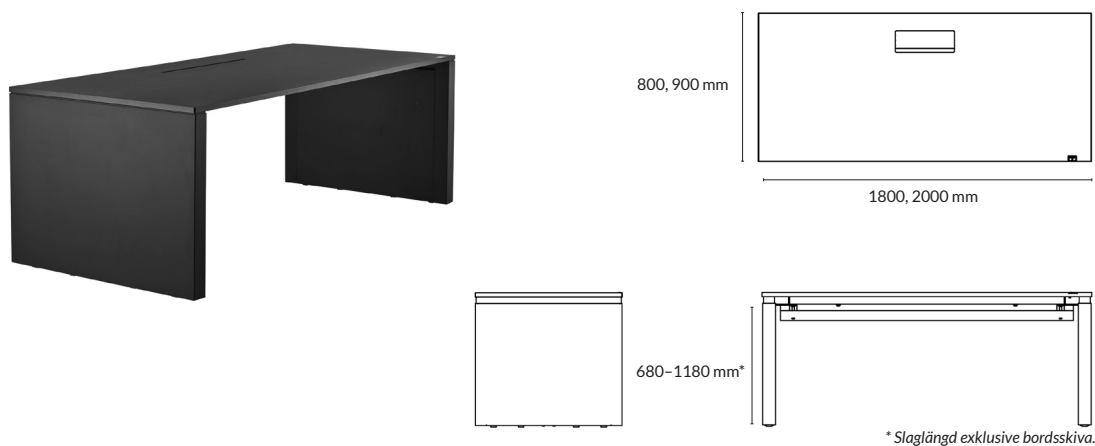

R6 WORK.STATION

RAGNARS

Med LINAK DL PLUS komponenter, utan synliga glidlagerstyrningar och med en hastighet på 80 mm/s.