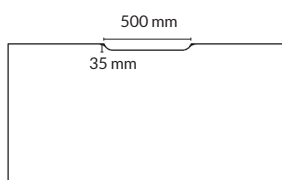

Slitsspår med kantlist

TILLBEHÖR: Slitsspår

Utförande	Storlek	Artikelnummer	Pris
Utan kantlist	500x35 mm	150083	330
Med vit kantlist i ABS	500x35 mm	150084	550

TILLBEHÖR: Metallpennlåda

Utförande	Artikelnummer	Pris
Vitlackad metall	100651-0811	1430
Svartlackad metall	100651-0814	1430