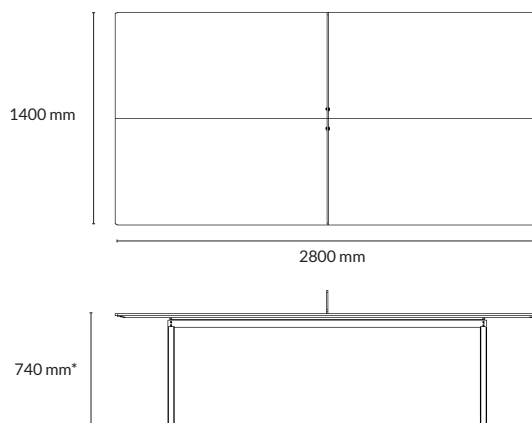

*Höjd inklusive bordsskiva.

**MÖTESBORD** Runt

*Höjd inklusive bordsskiva.

Utförande	Höjd*	Storlek skiva	Artikelnummer	Pris
Ekfanér + stativ i vit metall	1050 mm	900x22 mm	183001-1	19 734
	1050 mm	1050x22 mm	183002-1	21 252
	1050 mm	1300x22 mm	183003-1	30 371
	1050 mm	1500x22 mm	183004-1	33 770
Askfanér+ stativ i vit metall	1050 mm	900x22 mm	183001-2	19 734
	1050 mm	1050x22 mm	183002-2	21 252
	1050 mm	1300x22 mm	183003-2	30 371
	1050 mm	1500x22 mm	183004-2	33 770
Mauve linoleum + stativ i svart metall	1050 mm	900x23 mm	183001-3	19 734
	1050 mm	1050x23 mm	183002-3	21 252
	1050 mm	1300x23 mm	183003-3	30 371
	1050 mm	1500x23 mm	183004-3	33 770
Svart linoleum + stativ i svart metall	1050 mm	900x23 mm	183001-4	19 734
	1050 mm	1050x23 mm	183002-4	21 252
	1050 mm	1300x23 mm	183003-4	30 371
	1050 mm	1500x23 mm	183004-4	33 770
Mushroom linoleum + stativ i vit metall	1050 mm	900x23 mm	183001-5	19 734
	1050 mm	1050x23 mm	183002-5	21 252
	1050 mm	1300x23 mm	183003-5	30 371
	1050 mm	1500x23 mm	183004-5	33 770

*Höjd inklusive bordsskiva.

TILLBEHÖR: Kabellock

Utförande	Storlek	Placering	Artikelnummer	Pris
Välj yta lika skiva	550x130 mm	Centrerad	152010-xxxx	8602

FÄRG-/MATERIALVAL: Kabellock

Utförande	Artikelnummer
Ekfanér	xxxxxx-0101
Askfanér	xxxxxx-0102
Mauve linoleum	xxxxxx-0701
Svart linoleum	xxxxxx-0705
Mushroom linoleum	xxxxxx-0702

*Höjd inklusive skiva.

PINGISBORD Skiva, stativ och nät

Utförande	Höjd*	Storlek skiva	Artikelnummer	Pris
Olive green	740 mm	2800x1400 mm	180313-0110-x	54 450
Smokey blue	740 mm	2800x1400 mm	180313-0111-x	54 450