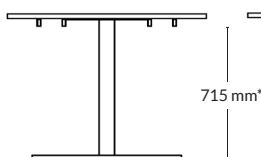

T.Frame till table: 12
*Höjd exklusive bordsskiva.

STATIV X.Frame, till Table 1-5

Utförande	Höjd*	Artikelnummer	Pris
Svart	715 mm	154214-0814	3740
	1035 mm	154218-0814	3740
Blankkrom	715 mm	154214-0820	4840
	1035 mm	154218-0820	4840

*Höjd exklusive bordsskiva.

STATIV X.Frame, till Table 9-11

Utförande	Höjd*	Artikelnummer	Pris
Svart	715 mm	154234-0814	4290
Blankkrom	715 mm	154234-0820	5940

*Höjd exklusive bordsskiva.

STATIV T.Frame, till Table 6

Utförande	Höjd*	Artikelnummer	Pris
Svart	715 mm	154314-0814	5280
Blankkrom	715 mm	154314-0820	7150

*Höjd exklusive bordsskiva.

STATIV T.Frame, till Table 12

Utförande	Höjd*	Artikelnummer	Pris
Svart	715 mm	154324-0814	6490
Blankkrom	715 mm	154324-0820	8140

*Höjd exklusive bordsskiva.