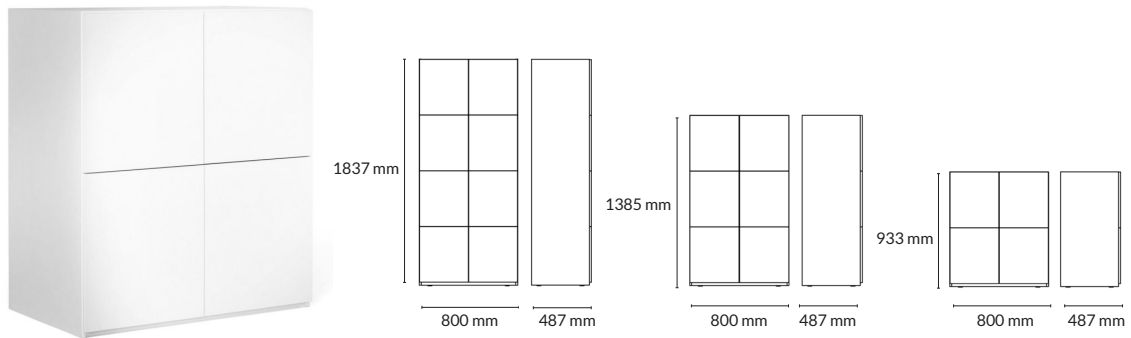

SKÅP

Utförande	Information	Storlek	Artikelnummer	Pris
Vit direktlaminat	4 st push2open luckor	800x487x933 mm	131731-0311	8195

Utförande	Information	Storlek	Artikelnummer	Pris
Vit direktlaminat	6 st push2open luckor	800x487x1385 mm	131732-0311	10 890

Utförande	Information	Storlek	Artikelnummer	Pris
Vit direktlaminat	8 st push2open luckor	800x487x1837 mm	131733-0311	13 310

TILLBEHÖR: Lås

Utförande	Information	Artikelnummer	Pris
Tryckcylinderlås	Öppnas med vikbar nyckel	5901	297 kr/st
RFID	Öppnas med tag eller kort	5903	1 815 kr/st