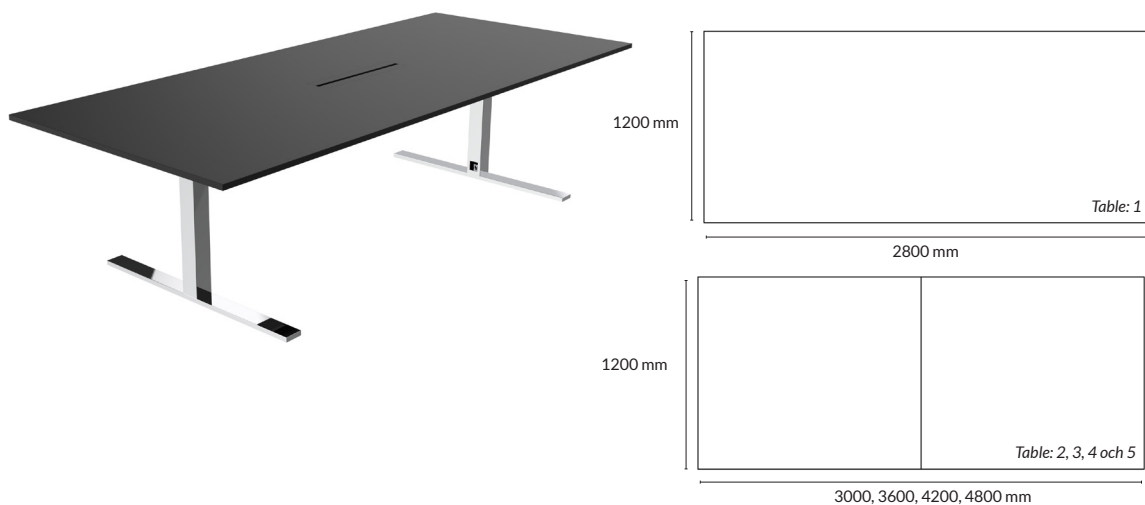

SKIVA Table 1, hel skiva, rektangulär

Utförande	Storlek skiva	Artikelnummer	Pris
Mauve linoleum med matchande kantlist i ABS	2800x1200x24 mm	153510-0701	15 730
Svart linoleum med matchande kantlist i ABS	2800x1200x24 mm	153510-0705	15 730
Mushroom linoleum med matchande kantlist i ABS	2800x1200x24 mm	153510-0702	15 730

SKIVA Table 2, tvådelad skiva, rektangulär

Utförande	Storlek skiva	Artikelnummer	Pris
Mauve linoleum med matchande kantlist i ABS	3000x1200x24 mm	153512-0701	16 060
Svart linoleum med matchande kantlist i ABS	3000x1200x24 mm	153512-0705	16 060
Mushroom linoleum med matchande kantlist i ABS	3000x1200x24 mm	153512-0702	16 060

SKIVA Table 3, tvådelad skiva, rektangulär

Utförande	Storlek skiva	Artikelnummer	Pris
Mauve linoleum med matchande kantlist i ABS	3600x1200x24 mm	153514-0701	18 370
Svart linoleum med matchande kantlist i ABS	3600x1200x24 mm	153514-0705	18 370
Mushroom linoleum med matchande kantlist i ABS	3600x1200x24 mm	153514-0702	18 370

SKIVA Table 4, tvådelad skiva, rektangulär

Utförande	Storlek skiva	Artikelnummer	Pris
Mauve linoleum med matchande kantlist i ABS	4200x1200x24 mm	153516-0701	26 070
Svart linoleum med matchande kantlist i ABS	4200x1200x24 mm	153516-0705	26 070
Mushroom linoleum med matchande kantlist i ABS	4200x1200x24 mm	153516-0702	26 070

SKIVA Table 5, tvådelad skiva, rektangulär

Utförande	Storlek skiva	Artikelnummer	Pris
Mauve linoleum med matchande kantlist i ABS	4800x1200x24 mm	153518-0701	32 010
Svart linoleum med matchande kantlist i ABS	4800x1200x24 mm	153518-0705	32 010
Mushroom linoleum med matchande kantlist i ABS	4800x1200x24 mm	153518-0702	32 010