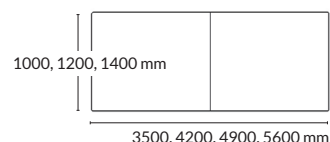

*Höjd inklusive bordsskiva.

MÖTESBORD Rektangulärt

Utförande	Höjd*	Storlek skiva	Artikelnummer	Pris	
Ekfanér + stativ i vit metall	740 mm	1500x1000x22 mm	180111-1	23 562	
	740 mm	2100x1000x22 mm	180112-1	27 203	
	740 mm	2800x1000x22 mm	180113-1	32 230	
	740 mm	1500x1200x22 mm	180211-1	24 860	
	740 mm	2100x1200x22 mm	180212-1	28 974	
	740 mm	2800x1200x22 mm	180213-1	34 980	
	740 mm	3500x1200x22 mm	180214-1	54 230	
	740 mm	2100x1400x22 mm	180312-1	42 229	
	740 mm	2800x1400x22 mm	180313-1	50 347	
	740 mm	3500x1400x22 mm	180314-1	64 636	
	740 mm	4200x1400x22 mm	180315-1	71 500	
	740 mm	4900x1400x22 mm	180316-1	76 450	
	740 mm	5600x1400x22 mm	180317-1	77 660	
	Askfanér+ stativ i vit metall	740 mm	1500x1000x22 mm	180111-2	23 562
		740 mm	2100x1000x22 mm	180112-2	27 203
		740 mm	2800x1000x22 mm	180113-2	32 230
		740 mm	1500x1200x22 mm	180211-2	24 860
740 mm		2100x1200x22 mm	180212-2	28 974	
740 mm		2800x1200x22 mm	180213-2	34 980	
740 mm		3500x1200x22 mm	180214-2	54 230	
740 mm		2100x1400x22 mm	180312-2	42 229	
740 mm		2800x1400x22 mm	180313-2	50 347	
740 mm		3500x1400x22 mm	180314-2	64 636	
740 mm		4200x1400x22 mm	180315-2	71 500	
740 mm		4900x1400x22 mm	180316-2	76 450	
740 mm		5600x1400x22 mm	180317-2	77 660	

*Höjd inklusive bordsskiva.