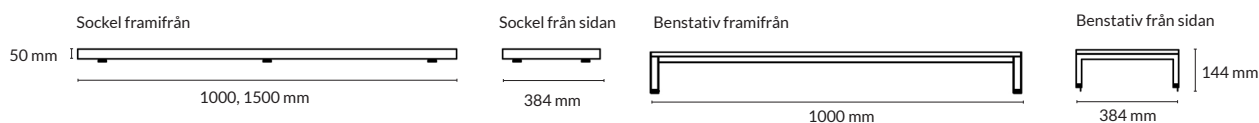

SOCKEL/BENSTATIV måste väljas

Utförande	Storlek	Artikelnummer	Pris
Låg sockel, vit	1000x384x50 mm	193060-0011	1309
	1500x384x50 mm	193061-0011	1650
Låg sockel, svart	1000x384x50 mm	193060-0014	1309
	1500x384x50 mm	193061-0014	1650
Benstativ, vit	1000x384x144 mm	193091-0811	1826
Benstativ, svart	1000x384x144 mm	193091-0814	1826

TOPPSKIVA måste väljas

Utförande	Storlek	Artikelnummer	Pris
Vit metall	250x404x1,5 mm	193001-0811	627
	500x404x1,5 mm	193002-0811	825
	750x404x1,5 mm	193003-0811	1056
	1000x404x1,5 mm	193004-0811	1221
Svart metall	250x404x1,5 mm	193001-0814	627
	500x404x1,5 mm	193002-0814	825
	750x404x1,5 mm	193003-0814	1056
	1000x404x1,5 mm	193004-0814	1221

TILLBEHÖR Läs

Utförande	Information	Artikelnummer	Pris
RFID	Öppnas med tag eller kort	5903	1815