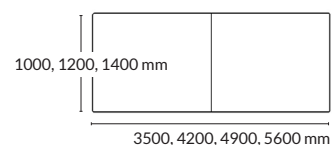

*Höjd inklusive bordsskiva.

MÖTESBORD Rektangulärt

Utförande	Höjd*	Storlek skiva	Artikelnummer	Pris	
Mauve linoleum + stativ i svart metall	1050 mm	1500x1000x23 mm	183111-3	25 707	
	1050 mm	2100x1000x23 mm	183112-3	29 425	
	1050 mm	2800x1000x23 mm	183113-3	34 309	
	1050 mm	1500x1200x23 mm	183211-3	27 016	
	1050 mm	2100x1200x23 mm	183212-3	31 108	
	1050 mm	2800x1200x23 mm	183213-3	36 949	
	1050 mm	3500x1200x23 mm	183214-3	56 397	
	1050 mm	2100x1400x23 mm	183312-3	44 363	
	1050 mm	2800x1400x23 mm	183313-3	51 458	
	1050 mm	3500x1400x23 mm	183314-3	66 792	
	1050 mm	4200x1400x23 mm	183315-3	74 195	
	1050 mm	4900x1400x23 mm	183316-3	78 595	
	1050 mm	5600x1400x23 mm	183317-3	79 805	
	Svart linoleum + stativ i svart metall	1050 mm	1500x1000x23 mm	183111-4	25 707
1050 mm		2100x1000x23 mm	183112-4	29 425	
1050 mm		2800x1000x23 mm	183113-4	34 309	
1050 mm		1500x1200x23 mm	183211-4	27 016	
1050 mm		2100x1200x23 mm	183212-4	31 108	
1050 mm		2800x1200x23 mm	183213-4	36 949	
1050 mm		3500x1200x23 mm	183214-4	56 397	
1050 mm		2100x1400x23 mm	183312-4	44 363	
1050 mm		2800x1400x23 mm	183313-4	51 458	
1050 mm		3500x1400x23 mm	183314-4	66 792	
1050 mm		4200x1400x23 mm	183315-4	74 195	
1050 mm		4900x1400x23 mm	183316-4	78 595	
1050 mm		5600x1400x23 mm	183317-4	79 805