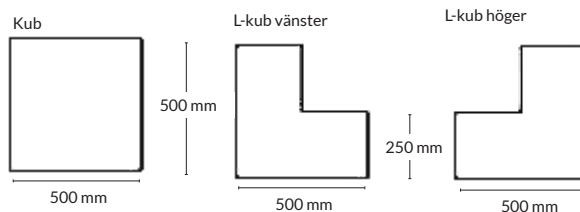

KOMPONERA DIN EGEN CHOICES s. 75-77