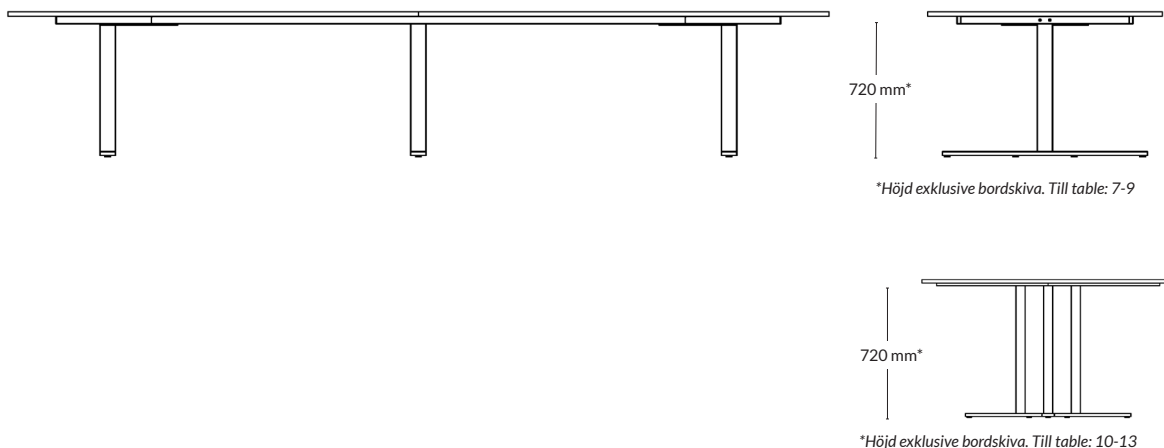

STATIV till Table 6

Utförande	Höjd*	Artikelnummer	Pris
Svart	720 mm	153720-0814	33 440
Blankkrom	720 mm	153720-0820	34 980

*Höjd exklusive bordsskiva.

STATIV till Table 7

Utförande	Höjd*	Artikelnummer	Pris
Svart	720 mm	153722-0814	44 220
Blankkrom	720 mm	153722-0820	47 190

*Höjd exklusive bordsskiva.

STATIV till Table 8

Utförande	Höjd*	Artikelnummer	Pris
Svart	720 mm	153724-0814	48 730
Blankkrom	720 mm	153724-0820	51 810

*Höjd exklusive bordsskiva.

STATIV till Table 9

Utförande	Höjd*	Artikelnummer	Pris
Svart	720 mm	153726-0814	53 350
Blankkrom	720 mm	153726-0820	56 430

*Höjd exklusive bordsskiva.

STATIV till Table 10-13

Utförande	Höjd*	Artikelnummer	Pris
Svart	720 mm	153728-0814	12 870
Blankkrom	720 mm	153728-0820	15 180

*Höjd exklusive bordsskiva.