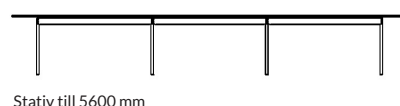

*Höjd inklusive bordsskiva.

MÖTESBORD Rektangulärt

Utförande	Höjd*	Storlek skiva	Artikelnummer	Pris	
Mauve linoleum + stativ i svart metall	900 mm	1500x1000x23 mm	182111-3	24 629	
	900 mm	2100x1000x23 mm	182112-3	28 281	
	900 mm	2800x1000x23 mm	182113-3	33 231	
	900 mm	1500x1200x23 mm	182211-3	25 927	
	900 mm	2100x1200x23 mm	182212-3	30 045	
	900 mm	2800x1200x23 mm	182213-3	35 849	
	900 mm	3500x1200x23 mm	182214-3	55 328	
	900 mm	2100x1400x23 mm	182312-3	43 296	
	900 mm	2800x1400x23 mm	182313-3	50 369	
	900 mm	3500x1400x23 mm	182314-3	65 725	
	900 mm	4200x1400x23 mm	182315-3	73 029	
	900 mm	4900x1400x23 mm	182316-3	77 528	
	900 mm	5600x1400x23 mm	182317-3	78 727	
	Svart linoleum + stativ i svart metall	900 mm	1500x1000x23 mm	182111-4	24 629
900 mm		2100x1000x23 mm	182112-4	28 281	
900 mm		2800x1000x23 mm	182113-4	33 231	
900 mm		1500x1200x23 mm	182211-4	25 927	
900 mm		2100x1200x23 mm	182212-4	30 045	
900 mm		2800x1200x23 mm	182213-4	35 849	
900 mm		3500x1200x23 mm	182214-4	55 328	
900 mm		2100x1400x23 mm	182312-4	43 296	
900 mm		2800x1400x23 mm	182313-4	50 369	
900 mm		3500x1400x23 mm	182314-4	65 725	
900 mm		4200x1400x23 mm	182315-4	73 029	
900 mm		4900x1400x23 mm	182316-4	77 528	
900 mm		5600x1400x23 mm	182317-4	78 727	

*Höjd inklusive bordsskiva.