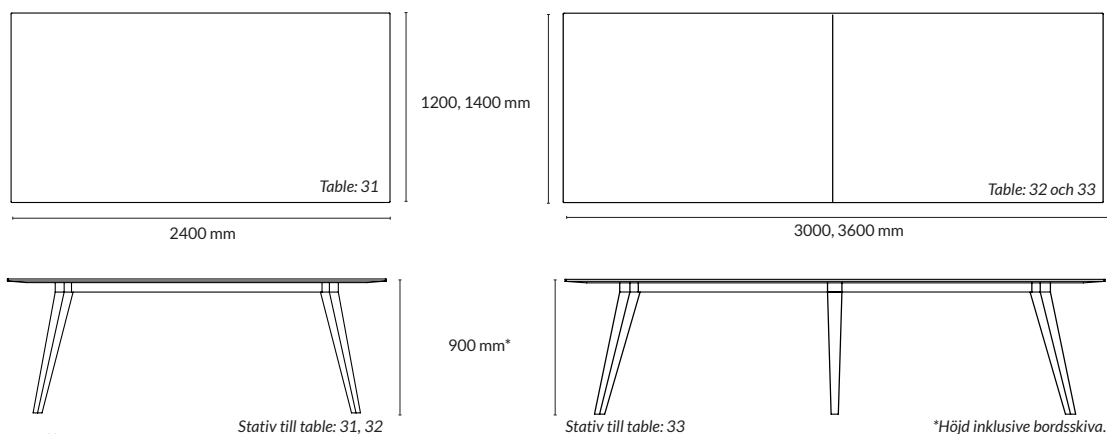

MÖTESBORD

Rektangulärt

Utförande Table 31	Höjd*	Storlek skiva	Artikelnummer	Pris
Vitbetsad ask + stativ i vitbetsad ask	900 mm	2400x1200x23 mm	190151-0530	46 046
	900 mm	2400x1400x23 mm	190152-0530	55 787
Svartbetsad ask + stativ i svartbetsad ask	900 mm	2400x1200x23 mm	190151-0535	46 046
	900 mm	2400x1400x23 mm	190152-0535	55 787
Mauve linoleum + stativ i svartbetsad ask	900 mm	2400x1200x24 mm	190151-0701	50 727
	900 mm	2400x1400x24 mm	190152-0701	61 606
Svart linoleum + stativ i svartbetsad ask	900 mm	2400x1200x24 mm	190151-0705	50 727
	900 mm	2400x1400x24 mm	190152-0705	61 606
Mushroom linoleum + stativ i vitbetsad ask	900 mm	2400x1200x24 mm	190151-0702	50 727
	900 mm	2400x1400x24 mm	190152-0702	61 606

*Höjd inklusive bordsskiva.

Utförande Table 32	Höjd*	Storlek skiva	Artikelnummer	Pris
Vitbetsad ask + stativ i vitbetsad ask	900 mm	3000x1200x23 mm	190154-0530	55 787
	900 mm	3000x1400x23 mm	190155-0530	65 780
Svartbetsad ask + stativ i svartbetsad ask	900 mm	3000x1200x23 mm	190154-0535	55 787
	900 mm	3000x1400x23 mm	190155-0535	65 780
Mauve linoleum + stativ i svartbetsad ask	900 mm	3000x1200x24 mm	190154-0701	61 606
	900 mm	3000x1400x24 mm	190155-0701	72 358
Svart linoleum + stativ i svartbetsad ask	900 mm	3000x1200x24 mm	190154-0705	61 606
	900 mm	3000x1400x24 mm	190155-0705	72 358
Mushroom linoleum + stativ i vitbetsad ask	900 mm	3000x1200x24 mm	190154-0702	61 606
	900 mm	3000x1400x24 mm	190155-0702	72 358

*Höjd inklusive bordsskiva.

Utförande Table 33	Höjd*	Storlek skiva	Artikelnummer	Pris
Vitbetsad ask + stativ i vitbetsad ask	900 mm	3600x1200x23 mm	190157-0530	90 827
	900 mm	3600x1400x23 mm	190158-0530	101 327
Svartbetsad ask + stativ i svartbetsad ask	900 mm	3600x1200x23 mm	190157-0535	90 827
	900 mm	3600x1400x23 mm	190158-0535	101 327
Mauve linoleum + stativ i svartbetsad ask	900 mm	3600x1200x24 mm	190157-0701	99 935
	900 mm	3600x1400x24 mm	190158-0701	111 573
Svart linoleum + stativ i svartbetsad ask	900 mm	3600x1200x24 mm	190157-0705	99 935
	900 mm	3600x1400x24 mm	190158-0705	111 573
Mushroom linoleum + stativ i vitbetsad ask	900 mm	3600x1200x24 mm	190157-0702	99 935
	900 mm	3600x1400x24 mm	190158-0702	111 573

*Höjd inklusive bordsskiva.