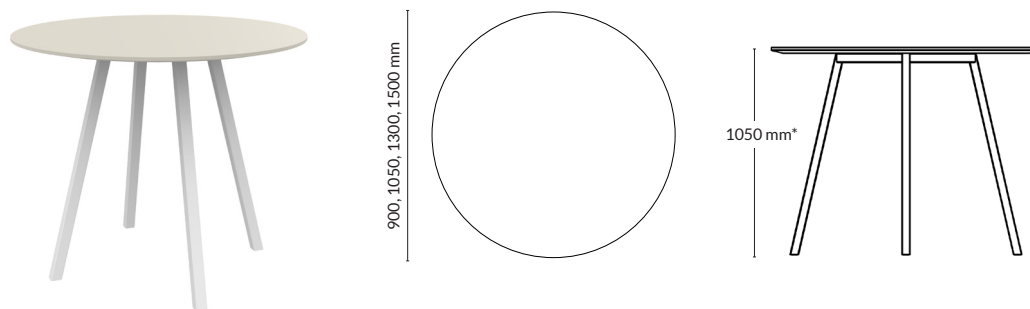

MÖTESBORD Runt

*Höjd inklusive bordsskiva.

Utförande	Höjd*	Storlek skiva	Artikelnummer	Pris
Ekfanér + stativ i vit metall	1050 mm	900x22 mm	183001-1	19 734
	1050 mm	1050x22 mm	183002-1	21 252
	1050 mm	1300x22 mm	183003-1	30 371
	1050 mm	1500x22 mm	183004-1	33 770
Askfanér+ stativ i vit metall	1050 mm	900x22 mm	183001-2	19 734
	1050 mm	1050x22 mm	183002-2	21 252
	1050 mm	1300x22 mm	183003-2	30 371
	1050 mm	1500x22 mm	183004-2	33 770
Mauve linoleum + stativ i svart metall	1050 mm	900x23 mm	183001-3	19 734
	1050 mm	1050x23 mm	183002-3	21 252
	1050 mm	1300x23 mm	183003-3	30 371
	1050 mm	1500x23 mm	183004-3	33 770
Svart linoleum + stativ i svart metall	1050 mm	900x23 mm	183001-4	19 734
	1050 mm	1050x23 mm	183002-4	21 252
	1050 mm	1300x23 mm	183003-4	30 371
	1050 mm	1500x23 mm	183004-4	33 770
Mushroom linoleum + stativ i vit metall	1050 mm	900x23 mm	183001-5	19 734
	1050 mm	1050x23 mm	183002-5	21 252
	1050 mm	1300x23 mm	183003-5	30 371
	1050 mm	1500x23 mm	183004-5	33 770

*Höjd inklusive bordsskiva.