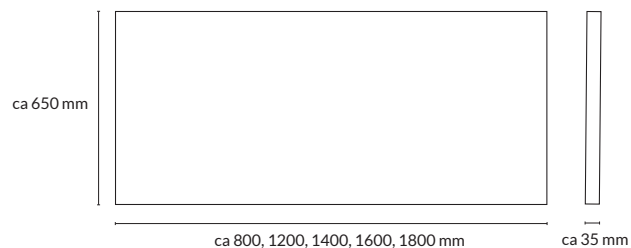

SKÄRM

Storlek*	Artikelnummer	Prisgr. A	Prisgr. B	Prisgr. C	Prisgr. D
800x650x35 mm	11517	1760	2420	2750	4510
1200x650x35 mm	11520	2310	2860	3630	4840
1400x650x35 mm	11522	2420	3080	3960	5060
1600x650x35 mm	11524	2640	3300	4180	5280
1800x650x35 mm	11526	2860	3520	4510	5720

*Exakt mått avgörs av tjocklek på tyg + 2mm laminering.

TYGER

Prisgrupp	Produktnamn
Prisgrupp A	Gabriel Event Screen, Camira Carlow, Camira Fiji
Prisgrupp B	Camira Blazer Lite, Kvadrat Floyd Screen, Nevotex Slope
Prisgrupp C	Camira Blazer, Camira Synergy, Kvadrat Remix Screen, Nevotex Wooly
Prisgrupp D	Kvadrat Remix 3, Kvadrat Steelcut Trio

TILLBEHÖR: Toolbar, utanpåliggande

Utförande	Storlek	Artikelnummer	Pris
Aluminium	995x72 mm för skärm 1200 mm	100671-0815	1386
Aluminium	1195x72 mm för skärm 1400 mm	100672-0815	1518
Aluminium	1395x72 mm för skärm 1600 mm	100673-0815	1628
Aluminium	1595x72 mm för skärm 1800 mm	100674-0815	1760