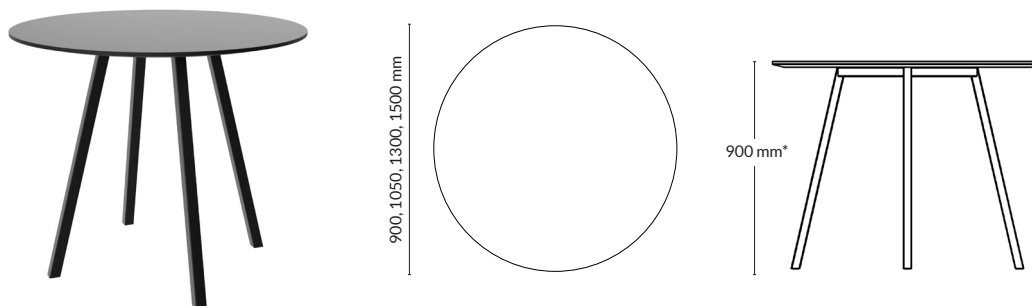

*Höjd inklusive bordsskiva.

**MÖTESBORD** Runt

*Höjd inklusive bordsskiva.

Utförande	Höjd*	Storlek skiva	Artikelnummer	Pris
Ekfanér + stativ i vit metall	740 mm	900x22 mm	180001-1	17 160
	740 mm	1050x22 mm	180002-1	18 700
	740 mm	1300x22 mm	180003-1	27 852
	740 mm	1500x22 mm	180004-1	31 251
Askfanér+ stativ i vit metall	740 mm	900x22 mm	180001-2	15 600
	740 mm	1050x22 mm	180002-2	17 000
	740 mm	1300x22 mm	180003-2	25 320
	740 mm	1500x22 mm	180004-2	28 410
Mauve linoleum + stativ i svart metall	740 mm	900x23 mm	180001-3	17 160
	740 mm	1050x23 mm	180002-3	18 700
	740 mm	1300x23 mm	180003-3	27 852
	740 mm	1500x23 mm	180004-3	31 251
Svart linoleum + stativ i svart metall	740 mm	900x23 mm	180001-4	17 160
	740 mm	1050x23 mm	180002-4	18 700
	740 mm	1300x23 mm	180003-4	27 852
	740 mm	1500x23 mm	180004-4	31 251
Mushroom linoleum + stativ i vit metall	740 mm	900x23 mm	180001-5	17 160
	740 mm	1050x23 mm	180002-5	18 700
	740 mm	1300x23 mm	180003-5	27 852
	740 mm	1500x23 mm	180004-5	31 251

*Höjd inklusive bordsskiva.

**MÖTESBORD** Runt

*Höjd inklusive bordsskiva.

Utförande	Höjd*	Storlek skiva	Artikelnummer	Pris
Ekfanér + stativ i vit metall	900 mm	900x22 mm	182001-1	18 480
	900 mm	1050x22 mm	182002-1	19 987
	900 mm	1300x22 mm	182003-1	29 106
	900 mm	1500x22 mm	182004-1	32 527
Askfanér+ stativ i vit metall	900 mm	900x22 mm	182001-2	18 480
	900 mm	1050x22 mm	182002-2	19 987
	900 mm	1300x22 mm	182003-2	29 106
	900 mm	1500x22 mm	182004-2	32 527
Mauve linoleum + stativ i svart metall	900 mm	900x23mm	182001-3	18 480
	900 mm	1050x23 mm	182002-3	19 987
	900 mm	1300x23 mm	182003-3	29 106
	900 mm	1500x23 mm	182004-3	32 527
Svart linoleum + stativ i svart metall	900 mm	900x23mm	182001-4	18 480
	900 mm	1050x23 mm	182002-4	19 987
	900 mm	1300x23 mm	182003-4	29 106
	900 mm	1500x23 mm	182004-4	32 527
Mushroom linoleum + stativ i vit metall	900 mm	900x23 mm	182001-5	18 480
	900 mm	1050x23 mm	182002-5	19 987
	900 mm	1300x23 mm	182003-5	29 106
	900 mm	1500x23 mm	182004-5	32 527