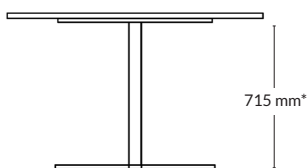

X.Frame till table: 9-11
*Höjd exklusive bordsskiva.

STATIV X.Frame, till Table 1-5

Utförande	Höjd*	Artikelnummer	Pris
Svart	715 mm	154214-0814	3740
	1035 mm	154218-0814	3740
Blankkrom	715 mm	154214-0820	4840
	1035 mm	154218-0820	4840

*Höjd exklusive bordsskiva.

STATIV X.Frame, till Table 9-11

Utförande	Höjd*	Artikelnummer	Pris
Svart	715 mm	154234-0814	4290
Blankkrom	715 mm	154234-0820	5940

*Höjd exklusive bordsskiva.

STATIV T.Frame, till Table 6

Utförande	Höjd*	Artikelnummer	Pris
Svart	715 mm	154314-0814	5280
Blankkrom	715 mm	154314-0820	7150

*Höjd exklusive bordsskiva.

STATIV T.Frame, till Table 12

Utförande	Höjd*	Artikelnummer	Pris
Svart	715 mm	154324-0814	6490
Blankkrom	715 mm	154324-0820	8140

*Höjd exklusive bordsskiva.