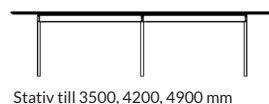

*Höjd inklusive bordsskiva.

MÖTESBORD Rektangulärt

Utförande	Höjd*	Storlek skiva	Artikelnummer	Pris	
Mauve linoleum + stativ i svart metall	740 mm	1500x1000x23 mm	180111-3	23 562	
	740 mm	2100x1000x23 mm	180112-3	27 203	
	740 mm	2800x1000x23 mm	180113-3	32 230	
	740 mm	1500x1200x23 mm	180211-3	24 860	
	740 mm	2100x1200x23 mm	180212-3	28 974	
	740 mm	2800x1200x23 mm	180213-3	34 980	
	740 mm	3500x1200x23 mm	180214-3	54 230	
	740 mm	2100x1400x23 mm	180312-3	42 229	
	740 mm	2800x1400x23 mm	180313-3	50 347	
	740 mm	3500x1400x23 mm	180314-3	64 636	
	740 mm	4200x1400x23 mm	180315-3	71 500	
	740 mm	4900x1400x23 mm	180316-3	76 450	
	740 mm	5600x1400x23 mm	180317-3	77 660	
	Svart linoleum + stativ i svart metall	740 mm	1500x1000x23 mm	180111-4	23 562
740 mm		2100x1000x23 mm	180112-4	27 203	
740 mm		2800x1000x23 mm	180113-4	32 230	
740 mm		1500x1200x23 mm	180211-4	24 860	
740 mm		2100x1200x23 mm	180212-4	28 974	
740 mm		2800x1200x23 mm	180213-4	34 980	
740 mm		3500x1200x23 mm	180214-4	54 230	
740 mm		2100x1400x23 mm	180312-4	42 229	
740 mm		2800x1400x23 mm	180313-4	50 347	
740 mm		3500x1400x23 mm	180314-4	64 636	
740 mm		4200x1400x23 mm	180315-4	71 500	
740 mm		4900x1400x23 mm	180316-4	76 450	
740 mm		5600x1400x23 mm	180317-4	77 660	

*Höjd inklusive bordsskiva.