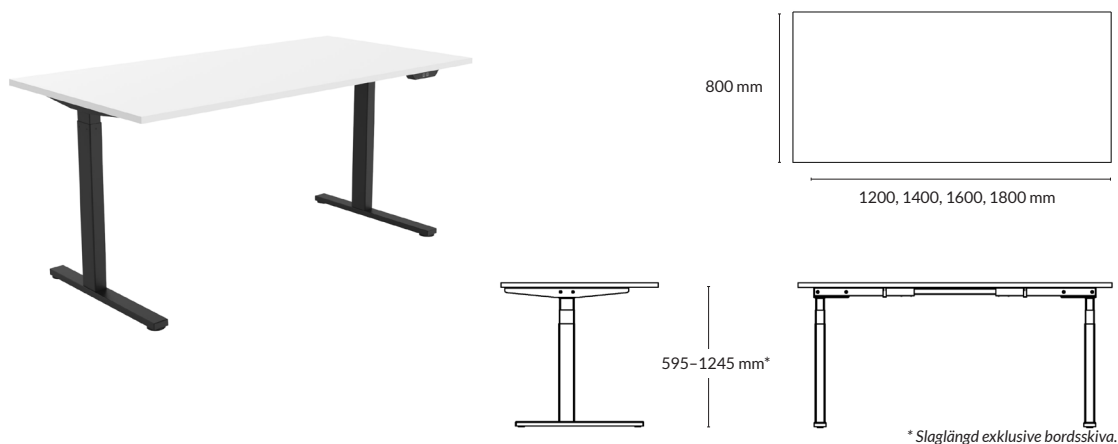

ARBETSBORD

Utförande	Slaglängd*	Storlek skiva	Artikelnummer	Pris
Vit skiva i direktlaminat med kantlist i vit ABS + vitt stativ	595-1245 mm	1200x800x22 mm	130012-0811	9295
	595-1245 mm	1400x800x22 mm	130014-0811	9559
	595-1245 mm	1600x800x22 mm	130016-0811	9713
	595-1245 mm	1800x800x22 mm	130020-0811	9834

Vit skiva i direktlaminat med kantlist i vit ABS + svart stativ	595-1245 mm	1200x800x22 mm	130012-0814	9295
	595-1245 mm	1400x800x22 mm	130014-0814	9559
	595-1245 mm	1600x800x22 mm	130016-0814	9713
	595-1245 mm	1800x800x22 mm	130020-0814	9834

*Slaglängd exklusive bordsskiva.

TILLBEHÖR: Kabelränna

Utförande	Namn	Längd	Artikelnummer	Pris
Vit- eller svartlackad metall	ENKEL	910 mm	100623-xxxx	534
Vit- eller svartlackad metall	ENKEL	1310 mm	100624-xxxx	684
Vit- eller svartlackad metall flexibel längd, vinklingsbar	FLEX	1100-1700 mm	100645-xxxx	1 062

FÄRGVAL: Kabelränna

Utförande	Artikelnummer
Vit	xxxxxx-0811
Svart	xxxxxx-0814