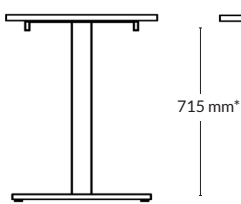

STATIV X.Frame, till Table 1-5

Utförande	Höjd*	Artikelnummer	Pris
Svart	715 mm	154214-0814	3740
	1035 mm	154218-0814	3740
Blankkrom	715 mm	154214-0820	4840
	1035 mm	154218-0820	4840

*Höjd exklusive bordsskiva.

STATIV X.Frame, till Table 9-11

Utförande	Höjd*	Artikelnummer	Pris
Svart	715 mm	154234-0814	4290
Blankkrom	715 mm	154234-0820	5940

*Höjd exklusive bordsskiva.

STATIV T.Frame, till Table 6

Utförande	Höjd*	Artikelnummer	Pris
Svart	715 mm	154314-0814	5280
Blankkrom	715 mm	154314-0820	7150

*Höjd exklusive bordsskiva.

STATIV T.Frame, till Table 12

Utförande	Höjd*	Artikelnummer	Pris
Svart	715 mm	154324-0814	6490
Blankkrom	715 mm	154324-0820	8140

*Höjd exklusive bordsskiva.