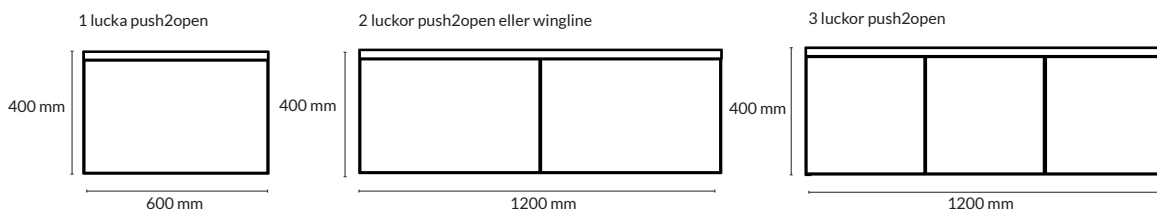

SKÅP inkl. 1 hyllplan på ovensidan med 2 horisontella reglar

Utförande	Information	Storlek	Artikelnummer	Pris
Vit direktlaminat	1 lucka push2open	600x469x400 mm	195204-0311	4295
	2 luckor push2open	1200x469x400 mm	195205-0311	5137
	2 luckor wingline	1200x469x400 mm	195206-0311	8574
	3 luckor push2open	1200x469x400 mm	195207-0311	7388
Svart antifingerprint laminat	1 lucka push2open	600x469x400 mm	195204-0015	8419
	2 luckor push2open	1200x469x400 mm	195205-0015	8797
	2 luckor wingline	1200x469x400 mm	195206-0015	12 233
	3 luckor push2open	1200x469x400 mm	195207-0015	12 199