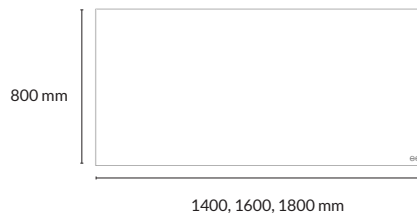

*Slaglängd exklusive bordsskiva.

ARBETSBORD

Utförande	Slaglängd*	Storlek skiva	Artikelnummer	Pris
Mauve linoleum / valnöt + svart stativ	600-1250 mm	1400x800x24 mm	190113-1	18 368
		1600x800x24 mm	190115-1	18 368
		1800x800x24 mm	190117-1	18 937
Svart linoleum / ask+ svart stativ	600-1250 mm	1400x800x24 mm	190113-2	17 581
		1600x800x24 mm	190115-2	17 581
		1800x800x24 mm	190117-2	18 126
Svart linoleum / alm + svart stativ	600-1250 mm	1400x800x24 mm	190113-3	18 368
		1600x800x24 mm	190115-3	18 368
		1800x800x24 mm	190117-3	18 937
Mushroom linoleum / ek + vitt stativ	600-1250 mm	1400x800x24 mm	190113-4	17 581
		1600x800x24 mm	190115-4	17 581
		1800x800x24 mm	190117-4	18 126