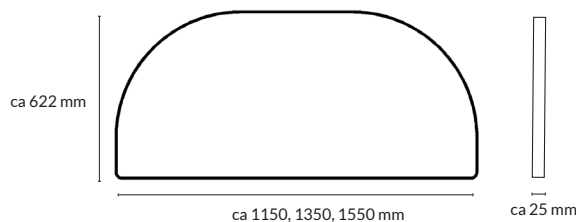

FRONTSKÄRM med rundade hörn

Storlek*	Artikelnummer	Prisgr. A	Prisgr. B	Prisgr. C	Prisgr. D
1150x622x25 mm	19511	4 241	5 671	6 441	8 795
1350x622x25 mm	19513	4 835	6 111	6 705	9 125
1550x622x25 mm	19515	5 121	6 551	6 947	9 675

*Exakta mått avgörs av tjocklek på tyg + 2 mm laminering.

FRONTSKÄRM med sidoskärm vänster

Stl frontskärm*	Stl sidoskärm*	Artikelnummer	Prisgr. A	Prisgr. B	Prisgr. C	Prisgr. D
1205x622x25 mm	630x622x25 mm	19617	6 991	8 091	8 751	12 524
1405x622x25 mm	630x622x25 mm	19619	7 321	8 641	8 971	12 986
1605x622x25 mm	630x622x25 mm	19621	7 651	9 191	9 411	13 536

*Exakta mått avgörs av tjocklek på tyg + 2 mm laminering.

FRONTSKÄRM med sidoskärm höger

Stl frontskärm*	Stl sidoskärm*	Artikelnummer	Prisgr. A	Prisgr. B	Prisgr. C	Prisgr. D
1205x622x25 mm	630x622x25 mm	19611	6 991	8 091	8 751	12 524
1405x622x25 mm	630x622x25 mm	19613	7 321	8 641	8 971	12 986
1605x622x25 mm	630x622x25 mm	19615	7 651	9 191	9 411	13 536

*Exakta mått avgörs av tjocklek på tyg + 2 mm laminering.

TYGER

Prisgrupp	Produktnamn
Prisgrupp A	Gabriel Event Screen, Camira Carlow, Camira Fiji
Prisgrupp B	Camira Blazer Lite, Kvadrat Floyd Screen, Nevotex Slope
Prisgrupp C	Camira Blazer, Camira Synergy, Kvadrat Remix Screen, Kvadrat Hint, Nevotex Wooly
Prisgrupp D	Kvadrat Mosaic, Kvadrat Plecto, Kvadrat Remix 3, Kvadrat Steelcut Trio