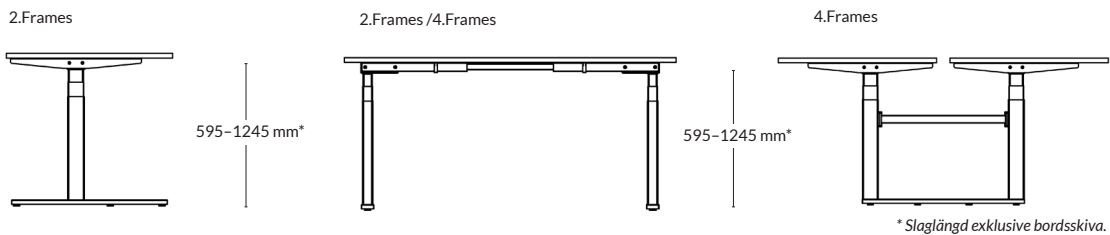

R5 WORK.STATION

RAGNARS

Med LINAK DL PLUS komponenter, utan synliga glidlagerstyrningar och med en hastighet på 80 mm/s.

STATIV 2.Frames, till Table 1

Utförande	Slaglängd*	Artikelnummer	Pris
Vit- eller svartlackad metall	595-1245 mm	150326-xxxx-x	10 395
Blankkrom	595-1245 mm	150326-0820-x	14 520

*Slaglängd exklusive bordsskiva.

STATIV 4.Frames, till Table 1 med fäste för bordsskärm

Utförande	Slaglängd*	Artikelnummer	Pris
Vit- eller svartlackad metall	595-1245 mm	150336-xxxx-x	21 175
Blankkrom	595-1245 mm	150336-0820-x	29 887

*Slaglängd exklusive bordsskiva.

STATIV 2.Frames, till Table 1 med skjutbar skiva

Utförande	Slaglängd*	Artikelnummer	Pris
Vit- eller svartlackad metall	595-1245 mm	150327-xxxx-x	12 221
Blankkrom	595-1245 mm	150327-0820-x	16 335

*Slaglängd exklusive bordsskiva.

STATIV 4.Frames, till Table 1 med skjutbar skiva och fäste för bordsskärm

Utförande	Slaglängd*	Artikelnummer	Pris
Vit- eller svartlackad metall	595-1245 mm	150337-xxxx-x	24 805
Blankkrom	595-1245 mm	150337-0820-x	33 033

*Slaglängd exklusive bordsskiva.

FLEXIBELT STATIV: måste väljas

Information	Artikelnummer
För bordsskivor 1200-1600 mm	xxxxxx-xxxx-3
För bordsskivor 1800-2000 mm	xxxxxx-xxxx-4

FÄRGVAL: Stativ

Utförande	Artikelnummer
Vit	xxxxxx-0811
Svart	xxxxxx-0814