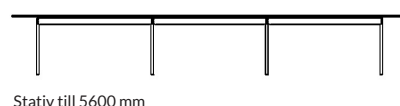

*Höjd inklusive bordsskiva.

MÖTESBORD Rektangulärt

Utförande	Höjd*	Storlek skiva	Artikelnummer	Pris	
Mauve linoleum + stativ i svart metall	740 mm	1500x1000x23 mm	180111-3	23 562	
	740 mm	2100x1000x23 mm	180112-3	27 203	
	740 mm	2800x1000x23 mm	180113-3	32 230	
	740 mm	1500x1200x23 mm	180211-3	24 860	
	740 mm	2100x1200x23 mm	180212-3	28 974	
	740 mm	2800x1200x23 mm	180213-3	34 980	
	740 mm	3500x1200x23 mm	180214-3	54 230	
	740 mm	2100x1400x23 mm	180312-3	42 229	
	740 mm	2800x1400x23 mm	180313-3	50 347	
	740 mm	3500x1400x23 mm	180314-3	64 636	
	740 mm	4200x1400x23 mm	180315-3	71 500	
	740 mm	4900x1400x23 mm	180316-3	76 450	
	740 mm	5600x1400x23 mm	180317-3	77 660	
	Svart linoleum + stativ i svart metall	740 mm	1500x1000x23 mm	180111-4	23 562
740 mm		2100x1000x23 mm	180112-4	27 203	
740 mm		2800x1000x23 mm	180113-4	32 230	
740 mm		1500x1200x23 mm	180211-4	24 860	
740 mm		2100x1200x23 mm	180212-4	28 974	
740 mm		2800x1200x23 mm	180213-4	34 980	
740 mm		3500x1200x23 mm	180214-4	54 230	
740 mm		2100x1400x23 mm	180312-4	42 229	
740 mm		2800x1400x23 mm	180313-4	50 347	
740 mm		3500x1400x23 mm	180314-4	64 636	
740 mm		4200x1400x23 mm	180315-4	71 500	
740 mm		4900x1400x23 mm	180316-4	76 450	
740 mm		5600x1400x23 mm	180317-4	77 660	

*Höjd inklusive bordsskiva.