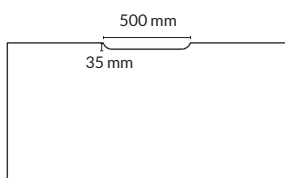

Powerdot rund
Vänsterplacerad

Powerdot rund
Centrerad

Powerdot rund
Högerplacerad

TILLBEHÖR FAST HEL SKIVA: Powerdot PD16, rund $\text{Ø}=80$ mm

Utförande	Information	Placering	Artikelnummer	Pris
Svart	1 st el, USB-A och USB-C	Centrerad	100668-0914-1	1276
		Vänster	100668-0914-2	1276
		Höger	100668-0914-3	1276