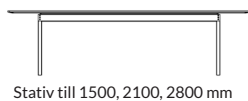

*Höjd inklusive bordsskiva.

MÖTESBORD Rektangulärt

Utförande	Höjd*	Storlek skiva	Artikelnummer	Pris	
Mauve linoleum + stativ i svart metall	740 mm	1500x1000x23 mm	180111-3	23 562	
	740 mm	2100x1000x23 mm	180112-3	27 203	
	740 mm	2800x1000x23 mm	180113-3	32 230	
	740 mm	1500x1200x23 mm	180211-3	24 860	
	740 mm	2100x1200x23 mm	180212-3	28 974	
	740 mm	2800x1200x23 mm	180213-3	34 980	
	740 mm	3500x1200x23 mm	180214-3	54 230	
	740 mm	2100x1400x23 mm	180312-3	42 229	
	740 mm	2800x1400x23 mm	180313-3	50 347	
	740 mm	3500x1400x23 mm	180314-3	64 636	
	740 mm	4200x1400x23 mm	180315-3	71 500	
	740 mm	4900x1400x23 mm	180316-3	76 450	
	740 mm	5600x1400x23 mm	180317-3	77 660	
	Svart linoleum + stativ i svart metall	740 mm	1500x1000x23 mm	180111-4	23 562
740 mm		2100x1000x23 mm	180112-4	27 203	
740 mm		2800x1000x23 mm	180113-4	32 230	
740 mm		1500x1200x23 mm	180211-4	24 860	
740 mm		2100x1200x23 mm	180212-4	28 974	
740 mm		2800x1200x23 mm	180213-4	34 980	
740 mm		3500x1200x23 mm	180214-4	54 230	
740 mm		2100x1400x23 mm	180312-4	42 229	
740 mm		2800x1400x23 mm	180313-4	50 347	
740 mm		3500x1400x23 mm	180314-4	64 636	
740 mm		4200x1400x23 mm	180315-4	71 500	
740 mm		4900x1400x23 mm	180316-4	76 450	
740 mm		5600x1400x23 mm	180317-4	77 660	

*Höjd inklusive bordsskiva.