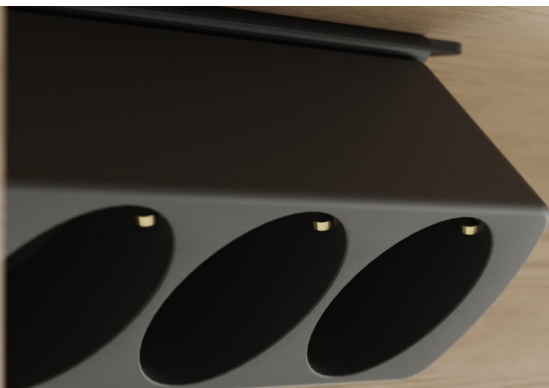

TILLBEHÖR: Eluttag under bordsskiva

Utförande	Information	Artikelnummer	Pris
Svart	3 st eluttag med 3 meters kabel	100710	825