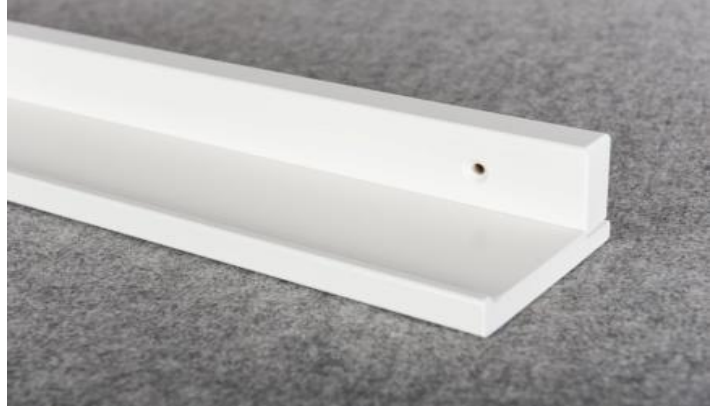

Konsthylle

Tillverkad av massiv bok, björk, ek eller i vit eller svartlack. Fästs med synliga skruvar. Passar utmärkt för uppsättning av t.ex. konst eller andra föremål. Den plana avställningsytan är 70 mm djup. 47 x 100 mm (Utv mått h x d)

Pappersfack

Tillverkas av 21 mm massiv bok, björk eller ek med vitlackerad rygg och 3 mm polyesterglas eller natureloxerad aluminiumprofil med 2 mm polyesterglas. Träram monteras med synliga skruvar och alu med DH-tape. (Utv mått b x h).