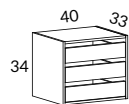

Tillbehör utdragsskåp

		VIT STD-LAMINAT ABS-KANT	SVART, LJUSGRÅ STD-LAMINAT ABS-KANT	
601-00	Lås			280
2140-S0	Lådsats om 3 lådor inkl. pennlåda, B40 H34 D33 cm Passar ej i 3648-SU	2835	3119	
5741-0U	Utdragsvagn med mappkorg A4, B35 H29 D33 cm, inkl. skruv för fäste i hylla. Vit eller silver Passar ej i 3648-SU			664
575-00	Hängmapp med etikethållare (50-pack)			950