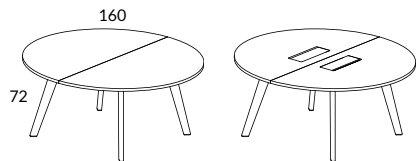

572-SU	Runt bord ø 160 cm delad, med benstativ	46768
572K-SU	Runt bord ø 160 cm delad, med benstativ samt kabellåda (42x15 cm) med två separata luckor	55351