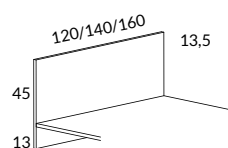

Frontskärm T29 förberedd för funktionslist (29 mm)

		TYG 1	TYG 2	TYG 3	TYG 4	TYG 5	TYG 6	EX. TYG
237942UL-90	Frontskärm 120x60 cm, tygätgång 130 cm, förberedd för funktionslist	2237	2594	2952	3309	3660	3998	1814
237943UL-90	Frontskärm 140x60 cm, tygätgång 150 cm, förberedd för funktionslist	2416	2828	3241	3653	4058	4448	1928
237945UL-90	Frontskärm 160x60 cm, tygätgång 170 cm, förberedd för funktionslist	2594	3061	3529	3996	4455	4897	2041
2-1023-0U	Sats om 2 st fästen för 23 mm skiva, minst 10 cm till sarg	499						
2-0523-0U	Sats om 2 st fästen för 23 mm skiva, minst 5 cm till sarg	499						
2-IS-0U	Sats om 2 st fästen för Snitsa utdragsskiva	794						
237948UL-90	Frontskärm 180x60 cm, tygätgång 190 cm, förberedd för funktionslist	2801	3323	3846	4368	4881	5375	2183
237950UL-90	Frontskärm 200x60 cm, tygätgång 210 cm, förberedd för funktionslist	2951	3528	4106	4683	5250	5796	2268
3-1023-0U	Sats om 3 st fästen för 23 mm skiva, minst 10 cm till sarg	749						
3-0523-0U	Sats om 3 st fästen för 23 mm skiva, minst 5 cm till sarg	749						
2-IS-0U	Sats om 2 st fästen för Snitsa utdragsskiva	794						
LK95-0U	Funktionslist 95 cm, med ändstycken	SILVER, VIT	905	SVART				
LK115-0U	Funktionslist 115 cm, med ändstycken	980	1044					
LK135-0U	Funktionslist 135 cm, med ändstycken	1131	1197					
LK155-0U	Funktionslist 155 cm, med ändstycken	1253	1327					
LK175-0U	Funktionslist 175 cm, med ändstycken	1334	1421					

Tyginformation se sidan 105-107