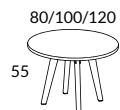

5289-SU Bord 440x120 cm delad med tre bengavlar 70226

5289K-SU Bord 440x120 cm delad med tre bengavlar samt två kabellådor (75x20 cm) 81668

Design Tengbom

Runda bord höjd 55 cm

		VITLASERAD ASK EK NATUR
5305-SU	Runt bord ø 80 cm med benstativ	17736
5315-SU	Runt bord ø 100 cm med benstativ	19953
5325-SU	Runt bord ø 120 cm med benstativ	22169