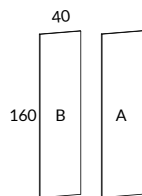

Mjukstängande slagdörrar till personlig förvaring

		SVART, LJUSGRÅ, EK BRUN EK, SVART EK VIT STD-LAMINAT	SVART, LJUSGRÅ* HT-LAMINAT DESKTOP	ASK-, BJÖRK-, EKFANÉR VITLASERAD ASK SVART FENIX
293AHP-SO	Slagdörr högerhängd B40 H120 cm, push to open, pos A	945	1087	2552
293BHP-SO	Slagdörr högerhängd B40 H120 cm, push to open, pos B	945	1087	2552
293AHL-SO	Slagdörr högerhängd B40 H120 cm, nyckellås, pos A	1225	1367	2832
293BHL-SO	Slagdörr högerhängd B40 H120 cm, nyckellås, pos B	1225	1367	2832
293AHK-SO	Slagdörr högerhängd B40 H120 cm, kodlås, pos A	1625	1767	3232
293BHK-SO	Slagdörr högerhängd B40 H120 cm, kodlås, pos B	1625	1767	3232
293AHR-SO	Slagdörr högerhängd B40 H120 cm, förberedd för RFID-lås, pos A	945	1087	2552
293BHR-SO	Slagdörr högerhängd B40 H120 cm, förberedd för RFID-lås, pos B	945	1087	2552
294AHP-SO	Slagdörr högerhängd B40 H160 cm, push to open, pos A	1000	1150	2700
294BHP-SO	Slagdörr högerhängd B40 H160 cm, push to open, pos B	1000	1150	2700
294AHL-SO	Slagdörr högerhängd B40 H160 cm, nyckellås, pos A	1280	1430	2980
294BHL-SO	Slagdörr högerhängd B40 H160 cm, nyckellås, pos B	1280	1430	2980
294AHK-SO	Slagdörr högerhängd B40 H160 cm, kodlås, pos A	1680	1830	3380
294BHK-SO	Slagdörr högerhängd B40 H160 cm, kodlås, pos B	1680	1830	3380
294AHR-SO	Slagdörr högerhängd B40 H160 cm, förberedd för RFID-lås, pos A	1000	1150	2700
294BHR-SO	Slagdörr högerhängd B40 H160 cm, förberedd för RFID-lås, pos B	1000	1150	2700
RFIDMIFARE-00	RFID-lås Mifare			1729
RFIDMIFAREPKT-00	RFID Mifare startpaket med servicekort, programmeringskort och "ready to use"-kort. Standard ID			816
RFIDMIFAREPKT-XX	RFID Mifare startpaket med servicekort, programmeringskort och "ready to use"-kort. Unikt ID			1778
RFIDMIFAREAK	RFID Mifare användarkort			106
RFIDMIFAREEK	RFID Mifare "programming exchange"-kort. Förbereder lås att ta emot nya kort med unikt ID			786
	Förprogrammerat RFID-lås Mifare			150
	Startkostnad för unikt ID			1293
	Nerfräsning RFID-lås (för säkrare signal vid tjockt laminat / svag RFID-signal)			414