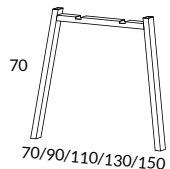

V-bengavel trä höjd 70 cm (exkl. skiva)

		ASK, EK
380-SU	V-bengavel 80, massiva träben 70x30 mm	3828
381-SU	V-bengavel 100, massiva träben 70x30 mm	4281
382-SU	V-bengavel 120, massiva träben 70x30 mm	4452
383-SU	V-bengavel 140, massiva träben 70x30 mm	4622
384-SU	V-bengavel 160, massiva träben 70x30 mm	4848