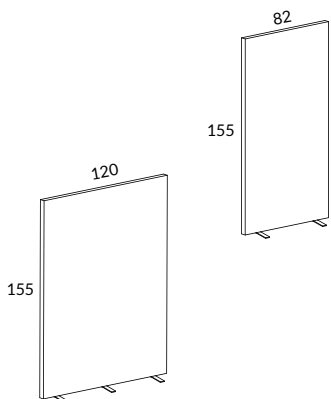

Golvskärmar höjd 155 cm

799-9U	Golvskärm, B82 H155 D4,5 cm Inklusive 2 fötter och 1 rakt kopplingsbeslag Ljudisolering av mineralull Tygätgång 330 cm	3681	4588	5496	6403	7294	8152	2608
780-9U	Golvskärm, B120 H155 D4,5 cm Inklusive 3 fötter och 1 rakt kopplingsbeslag Ljudisolering av mineralull Tygätgång 330 cm	4135	5042	5950	6857	7748	8606	3062
71-01	L-kopplingsbeslag, silver							220
72-01	T-kopplingsbeslag, silver							220

Tyginformation se sidan 105-107