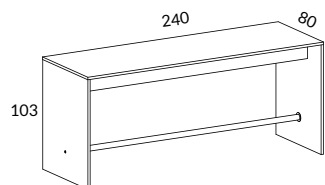

1324-SU

Gavelbord 240x80 cm med fotstöd samt justerfötter
Fotstöd erbjuds som standard i följande färger:
silver, vit och svart

11700	13455	25740	29250	31590

* Avvikande färg, begär offert