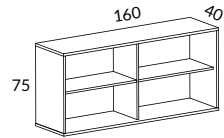

Snitsa skåp 160 öppet eller med skjutdörrar, höjd 75 cm

		SVART, LJUSGRÅ, EK BRUN EK, SVART EK VIT STD-LAMINAT	ASK-, BJÖRK-, EKFANÉR VITLASERAD ASK STD-LAMINAT	
SPKT13-SU	Skåp 160 höjd 85 cm 1st 23702-S0 Skåp 160 öppet 1st 2372-SU Dörrpar med metallisthandtag 1st 2163-S0 Sockel 160	8292	9536	
SPKT13L-SU	Likt ovan men med lås	8572	9816	
23702-S0	Skåp 160 öppet, B160 H75 D40 cm	5046	5803	
23702SC-S0	Skåp 160 öppet, B160 H75 D40 cm, inkl. "soft closing" av dörrar	5546	6303	
2372-SU	Dörrpar med metallisthandtag	1885	2168	5655
2372L-SU	Dörrpar med metallisthandtag och lås	2165	2448	5935
2163-S0	Sockel 160, höjd 10 cm med höjjustering, D40 cm	1361	1565	
3607-00	Hjulsats om 5 st, 2 låsbara, höjd 10 cm	680		
2172-03	Sockelskiva 160 med justerbara fötter, svart, B159 H3 D37 cm		1021	
		SILVER-, VIT- SVART- LACK		
2193-0U	Benstativ 5, höjd 10 cm	941		