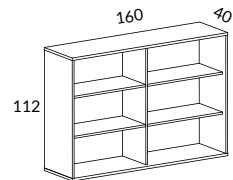

Snitsa skåp 160 öppet eller med skjuddörrar, höjd 112 cm

		SVART, LJUSGRÅ, EK BRUN EK, SVART EK VIT STD-LAMINAT	ASK-, BJÖRK-, EKFANÉR VITLASERAD ASK	
SPKT23-SU	Skåp 160 höjd 122 cm 1st 23602-S0 Skåp 160 öppet 1st 2362-SU Dörrpar med metallisthandtag 1st 2163-S0 Sockel 160	9284	10677	
SPKT23L-SU	Likt ovan men med lås	9564	10957	
23602-S0	Skåp 160 öppet, B160 H112 D40 cm	5938	6829	
23602SC-S0	Skåp 160 öppet, B160 H112 D40 cm, inkl. "soft closing" av dörrar	6438	7329	
2362-SU	Dörrpar med metallisthandtag	1985	2283	5955
2362L-SU	Dörrpar med metallisthandtag och lås	2265	2563	6235
2163-S0	Sockel 160, höjd 10 cm med höjjustering, D40 cm	1361	1565	
3607-00	Hjulsats om 5 st, 2 låsbara, höjd 10 cm	680		
2172-03	Sockelskiva 160 med justerbara fötter, svart, B159 H3 D37 cm		1021	
2193-0U	Benstativ 5, höjd 10 cm	SILVER-, VIT-SVART- LACK 941