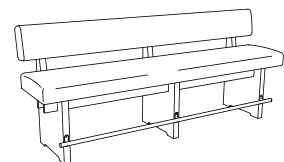

76240-S3 4-sits soffa, hög
Tre bengavlar i ekfanér, vitlaserad ask eller betspå ek
Svartlackerat fotstöd
Sittdjup 44 cm, sitthöjd 66 cm
Totalbredd 240 cm, totaldjup 62 cm, totalhöjd 102 cm
Tygätgång 500 cm

30940	32315	33690	35040	36340	27940

76240L-S3 Kopplas vänster
76240R-S3 Kopplas höger
76240LR-S3 Kopplas två sidor