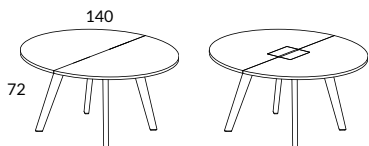

5289-SU Bord 440x120 cm delad med tre bengavlar 70226

5289K-SU Bord 440x120 cm delad med tre bengavlar samt två kabellådor (75x20 cm) 81668

Design Tengbom

Runda bord höjd 55 cm

		VITLASERAD ASK EK NATUR
5305-SU	Runt bord ø 80 cm med benstativ	17736
5315-SU	Runt bord ø 100 cm med benstativ	19953
5325-SU	Runt bord ø 120 cm med benstativ	22169

Runda bord höjd 72 cm

530-SU	Runt bord ø 80 cm med benstativ	19167
531-SU	Runt bord ø 100 cm med benstativ	21381
531K-SU	Runt bord ø 100 cm med benstativ samt kabellåda (25x25 cm)	27104

532-SU	Runt bord ø 120 cm med benstativ	23600
532K-SU	Runt bord ø 120 cm med benstativ samt kabellåda (34x20 cm)	29320