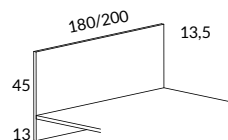

Frontskärm T29 förberedd för funktionslist (29 mm)

		TYG 1	TYG 2	TYG 3	TYG 4	TYG 5	TYG 6	EX. TYG
237942UL-90	Frontskärm 120x60 cm, tygätgång 130 cm, förberedd för funktionslist	2237	2594	2952	3309	3660	3998	1814
237943UL-90	Frontskärm 140x60 cm, tygätgång 150 cm, förberedd för funktionslist	2416	2828	3241	3653	4058	4448	1928
237945UL-90	Frontskärm 160x60 cm, tygätgång 170 cm, förberedd för funktionslist	2594	3061	3529	3996	4455	4897	2041
2-1023-0U	Sats om 2 st fästen för 23 mm skiva, minst 10 cm till sarg	499						
2-0523-0U	Sats om 2 st fästen för 23 mm skiva, minst 5 cm till sarg	499						
2-IS-0U	Sats om 2 st fästen för Snitsa utdragsskiva	794						
237948UL-90	Frontskärm 180x60 cm, tygätgång 190 cm, förberedd för funktionslist	2801	3323	3846	4368	4881	5375	2183
237950UL-90	Frontskärm 200x60 cm, tygätgång 210 cm, förberedd för funktionslist	2951	3528	4106	4683	5250	5796	2268
3-1023-0U	Sats om 3 st fästen för 23 mm skiva, minst 10 cm till sarg	749						
3-0523-0U	Sats om 3 st fästen för 23 mm skiva, minst 5 cm till sarg	749						
2-IS-0U	Sats om 2 st fästen för Snitsa utdragsskiva	794						
LK95-0U	Funktionslist 95 cm, med ändstycken	SILVER, VIT	905	SVART				
LK115-0U	Funktionslist 115 cm, med ändstycken	980	1044					
LK135-0U	Funktionslist 135 cm, med ändstycken	1131	1197					
LK155-0U	Funktionslist 155 cm, med ändstycken	1253	1327					
LK175-0U	Funktionslist 175 cm, med ändstycken	1334	1421					

Tyginformation se sidan 105-107