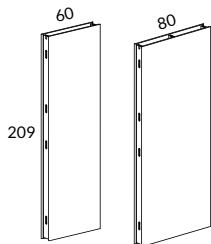

Sektioner höjd 209 cm

864-S0	Sektion 60, B60 H209 cm	5850	6155	10425	11035
884-S0	Sektion 80, B80 H209 cm	6500	6870	12050	12790

Anm. Sockellist med justerbara fötter ingår

Ljudabsorbent erbjuds mot offert

Monteringsverktyg

899-02	Monteringsverktyg för sektioner Lyft sektionen med din egen tyngd, för samman, sänk ner, kopplat och klart	250

* Avvikande färg, begär offert