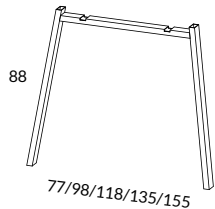

V-bengavel fyrkantströr höjd 88 cm (exkl. skiva)

3809-0U	V-bengavel 80, fyrkantströr 70x30 mm	2028
3819-0U	V-bengavel 100, fyrkantströr 70x30 mm	2481
3829-0U	V-bengavel 120, fyrkantströr 70x30 mm	2652
3839-0U	V-bengavel 140, fyrkantströr 70x30 mm	2822
3849-0U	V-bengavel 160, fyrkantströr 70x30 mm	3048