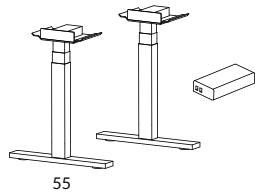

Elstativ 2 ben, höjd 60-125 cm (exkl. skiva) Snitsa

SILVER-, VIT- SVART-
LACK

55

PKT06LCR-OU Elstativ 2 ben med rak fot 2st 3360LCR-OU T-elbengavel 60, med rak fot 55 cm 1st 357-400 Styrenhet* & knappsats	8731
PKT06LCS-OU Elstativ 2 ben med rundad fot 2st 3360LCS-OU T-elbengavel 60, med rundad fot 55 cm 1st 357-400 Styrenhet* & knappsats	8959