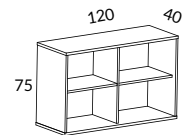

23302-S0 Skåp 120 öppet, B120 H75 D40 cm

4205	4836	12615	9672

23302SC-S0 Skåp 120 öppet, B120 H75 D40 cm,
inkl. "soft closing" av dörrar

4705	5336	13115	10172