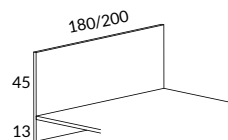

Frontskärm T22 (22 mm)

		TYG 1	TYG 2	TYG 3	TYG 4	TYG 5	TYG 6	EX. TYG
237941-90	Front/Sidoskärm 80x60 cm, tygåtgång 90 cm	1427	1674	1922	2169	2412	2646	1134
237942-90	Frontskärm 120x60 cm, tygåtgång 130 cm	1727	2084	2442	2799	3150	3488	1304
237943-90	Frontskärm 140x60 cm, tygåtgång 150 cm	1905	2317	2730	3142	3547	3937	1417
237945-90	Frontskärm 160x60 cm, tygåtgång 170 cm	2083	2550	3018	3485	3944	4386	1530
2-10-0U	Sats om 2 st vinkelfästen, minst 10 cm till sarg		272					
2-05-0U	Sats om 2 st vinkelfästen, minst 5 cm till sarg		272					
Samba/Sansa								
2-IKF-0U	Sats om 2 st fästen för helutdragsskiva		500					
2-IKS-0U	Sats om 2 st fästen för sidoskärm till helutdragsskiva, silver		438					
Snitsa								
2-UF-0U	Sats om 2 st fästen för sidoskärm till utdragsskiva		794					
2-IS-0U	Sats om 2 st fästen för utdragsskiva		794					
237948-90	Frontskärm 180x60 cm, tygåtgång 190 cm	2205	2727	3250	3772	4285	4779	1587
237950-90	Frontskärm 200x60 cm, tygåtgång 210 cm	2383	2960	3538	4115	4682	5228	1700
3-10-0U	Sats om 3 st vinkelfästen, minst 10 cm till sarg		408					
3-05-0U	Sats om 3 st vinkelfästen, minst 5 cm till sarg		408					
Samba/Sansa								
2-IKF-0U	Sats om 2 st fästen för helutdragsskiva (max längd 180 cm)		500					
Snitsa								
2-IS-0U	Sats om 2 st fästen för utdragsskiva		794					

Tyginformation se sidan 105-107