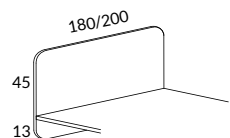

237948R4-90	Frontskärm 180x60 cm, tygåtgång 190 cm fyra rundade hörn radie 80 mm samt dragkedja	3005	3527	4050	4572	5085	5579	2387
237950R4-90	Frontskärm 200x60 cm, tygåtgång 210 cm fyra rundade hörn radie 80 mm samt dragkedja	3183	3760	4338	4915	5482	6028	2500