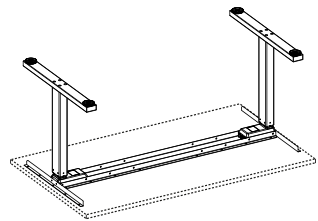

Sansa elbord höjd 62-127, helutdrag

Sansa elbord 120x70 cm, 65-slag, helutdrag	8173	8330	9428	9742	9951
Sansa elbord 140x70 cm, 65-slag, helutdrag	8301	8470	9656	9995	10220
Sansa elbord 120x80 cm, 65-slag, helutdrag	8204	8366	9496	9820	10035
Sansa elbord 140x80 cm, 65-slag, helutdrag	8334	8508	9728	10077	10309
Sansa elbord 160x80 cm, 65-slag, helutdrag	8484	8674	10004	10385	10638
Sansa elbord 180x80 cm, 65-slag, helutdrag	9614	8817	10236	10642	10912

Utdragsskivor Sansa

307SU-SU	Utdragsskiva 120x70 cm, helutdrag	1596	1753	2851	3165	3374
309SU-SU	Utdragsskiva 140x70 cm, helutdrag	1679	1848	3034	3373	3598
2310SU-SU	Utdragsskiva 120x80 cm, helutdrag	1627	1789	2919	3243	3458
2312SU-SU	Utdragsskiva 140x80 cm, helutdrag	1712	1886	3106	3455	3687
2313SU-SU	Utdragsskiva 160x80 cm, helutdrag	1817	2007	3337	3718	3971
2318SU-SU	Utdragsskiva 180x80 cm, helutdrag	1902	2105	3524	3930	4200

* Avvikande färg, begär offert

Elstativ Sansa

SILVER-, VIT- SVART-
LACK

SAPKT21-0U	Komplett elstativ med 2 st T-ben, höjd 69-119 cm Sarg längd 113 cm	6010
SAPKT22-0U	Komplett elstativ med 2 st T-ben, höjd 69-119 cm Sarg längd 133 cm	6055
SAPKT23-0U	Komplett elstativ med 2 st T-ben, höjd 69-119 cm Sarg längd 153 cm	6100
SAPKT24-0U	Komplett elstativ med 2 st T-ben, höjd 69-119 cm Sarg längd 173 cm	6145
SAPKT26-0U	Komplett elstativ med 2 st T-ben, höjd 60-125 cm Sarg längd 113 cm	6577
SAPKT27-0U	Komplett elstativ med 2 st T-ben, höjd 60-125 cm Sarg längd 133 cm	6622
SAPKT28-0U	Komplett elstativ med 2 st T-ben, höjd 60-125 cm Sarg längd 153 cm	6667
SAPKT29-0U	Komplett elstativ med 2 st T-ben, höjd 60-125 cm Sarg längd 173 cm	6712