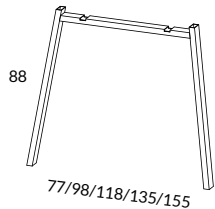

V-bengavel fyrkantströr höjd 88 cm (exkl. skiva) Snitsa

3809-0U	V-bengavel 80, fyrkantströr 70x30 mm	2028
3819-0U	V-bengavel 100, fyrkantströr 70x30 mm	2481
3829-0U	V-bengavel 120, fyrkantströr 70x30 mm	2652
3839-0U	V-bengavel 140, fyrkantströr 70x30 mm	2822
3849-0U	V-bengavel 160, fyrkantströr 70x30 mm	3048