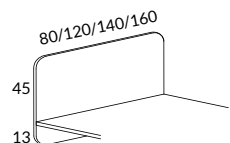

Frontskärm T22 (22 mm) med rundade hörn

		TYG 1	TYG 2	TYG 3	TYG 4	TYG 5	TYG 6	EX. TYG
237941R4-90	Front/Sidoskärm 80x60 cm, tygåtgång 90 cm fyra rundade hörn radie 80 mm samt dragkedja	2227	2474	2722	2969	3212	3446	1934
237942R4-90	Frontskärm 120x60 cm, tygåtgång 130 cm fyra rundade hörn radie 80 mm samt dragkedja	2527	2884	3242	3599	3950	4288	2104
237943R4-90	Frontskärm 140x60 cm, tygåtgång 150 cm fyra rundade hörn radie 80 mm samt dragkedja	2705	3117	3530	3942	4347	4737	2217
237945R4-90	Frontskärm 160x60 cm, tygåtgång 170 cm fyra rundade hörn radie 80 mm samt dragkedja	2883	3350	3818	4285	4744	5186	2330

2-10-0U	Sats om 2 st vinkelfästen, minst 10 cm till sarg	272
2-05-0U	Sats om 2 st vinkelfästen, minst 5 cm till sarg	272

Samba/Sansa		
2-IKF-0U	Sats om 2 st fästen för helutdragsskiva	500
2-IKS-0U	Sats om 2 st fästen för sidoskärm till helutdragsskiva, silver	438

Snitsa		
2-UF-0U	Sats om 2 st fästen för sidoskärm till utdragsskiva	794
2-IS-0U	Sats om 2 st fästen för utdragsskiva	794