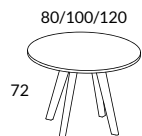

5289-SU Bord 440x120 cm delad med tre bengavlar 70226

5289K-SU Bord 440x120 cm delad med tre bengavlar samt två kabellådor (75x20 cm) 81668

Design Tengbom

Runda bord höjd 55 cm

		VITLASERAD ASK EK NATUR
5305-SU	Runt bord ø 80 cm med benstativ	17736
5315-SU	Runt bord ø 100 cm med benstativ	19953
5325-SU	Runt bord ø 120 cm med benstativ	22169