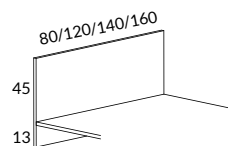

Frontskärm T22 (22 mm)

		TYG 1	TYG 2	TYG 3	TYG 4	TYG 5	TYG 6	EX. TYG
237941-90	Front/Sidoskärm 80x60 cm, tygåtgång 90 cm	1427	1674	1922	2169	2412	2646	1134
237942-90	Frontskärm 120x60 cm, tygåtgång 130 cm	1727	2084	2442	2799	3150	3488	1304
237943-90	Frontskärm 140x60 cm, tygåtgång 150 cm	1905	2317	2730	3142	3547	3937	1417
237945-90	Frontskärm 160x60 cm, tygåtgång 170 cm	2083	2550	3018	3485	3944	4386	1530
2-10-0U	Sats om 2 st vinkelfästen, minst 10 cm till sarg		272					
2-05-0U	Sats om 2 st vinkelfästen, minst 5 cm till sarg		272					
Samba/Sansa								
2-IKF-0U	Sats om 2 st fästen för helutdragsskiva		500					
2-IKS-0U	Sats om 2 st fästen för sidoskärm till helutdragsskiva, silver		438					
Snitsa								
2-UF-0U	Sats om 2 st fästen för sidoskärm till utdragsskiva		794					
2-IS-0U	Sats om 2 st fästen för utdragsskiva		794					
237948-90	Frontskärm 180x60 cm, tygåtgång 190 cm	2205	2727	3250	3772	4285	4779	1587
237950-90	Frontskärm 200x60 cm, tygåtgång 210 cm	2383	2960	3538	4115	4682	5228	1700
3-10-0U	Sats om 3 st vinkelfästen, minst 10 cm till sarg		408					
3-05-0U	Sats om 3 st vinkelfästen, minst 5 cm till sarg		408					
Samba/Sansa								
2-IKF-0U	Sats om 2 st fästen för helutdragsskiva (max längd 180 cm)		500					
Snitsa								
2-IS-0U	Sats om 2 st fästen för utdragsskiva		794					

Tyginformation se sidan 105-107