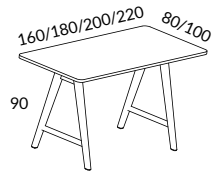

Design Tengbom

Bord höjd 90 cm

VITLASERAD ASK
EK NATUR

5009-SU	Bord 160x80 cm med två bengavlar	28605
5009K-SU	Bord 160x80 cm med två bengavlar samt kabellåda (50x14 cm)	34700
5019-SU	Bord 180x80 cm med två bengavlar	29892
5019K-SU	Bord 180x80 cm med två bengavlar samt kabellåda (50x14 cm)	35614
5119-SU	Bord 180x100 cm med två bengavlar	32181
5119K-SU	Bord 180x100 cm med två bengavlar samt kabellåda (75x20 cm)	37903
5129-SU	Bord 200x100 cm med två bengavlar	33469
5129K-SU	Bord 200x100 cm med två bengavlar samt kabellåda (75x20 cm)	40620
5139-SU	Bord 220x100 cm med två bengavlar	34756
5139K-SU	Bord 220x100 cm med två bengavlar samt kabellåda (75x20 cm)	41908