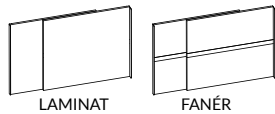

Snitsa skåp 160 öppet eller med skjutdörrar, höjd 75 cm

		SVART, LJUSGRÅ, EK BRUN EK, SVART EK VIT STD-LAMINAT	ASK-, BJÖRK-, EKFANÉR VITLASERAD ASK STD-LAMINAT	
SPKT13-SU	Skåp 160 höjd 85 cm 1st 23702-S0 Skåp 160 öppet 1st 2372-SU Dörrpar med metallisthandtag 1st 2163-S0 Sockel 160	8292	9536	
SPKT13L-SU	Likt ovan men med lås	8572	9816	
23702-S0	Skåp 160 öppet, B160 H75 D40 cm	5046	5803	
23702SC-S0	Skåp 160 öppet, B160 H75 D40 cm, inkl. "soft closing" av dörrar	5546	6303	
2372-SU	Dörrpar med metallisthandtag	1885	2168	5655
2372L-SU	Dörrpar med metallisthandtag och lås	2165	2448	5935
2163-S0	Sockel 160, höjd 10 cm med höjjustering, D40 cm	1361	1565	
3607-00	Hjulsats om 5 st, 2 låsbara, höjd 10 cm	680		
2172-03	Sockelskiva 160 med justerbara fötter, svart, B159 H3 D37 cm		1021	
		SILVER-, VIT- SVART- LACK		
2193-0U	Benstativ 5, höjd 10 cm	941		