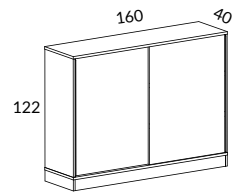

Snitsa skåp 160 öppet eller med skjuddörrar, höjd 112 cm

		SVART, LJUSGRÅ, EK BRUN EK, SVART EK VIT STD-LAMINAT	ASK-, BJÖRK-, EKFANÉR VITLASERAD ASK	
SPKT23-SU	Skåp 160 höjd 122 cm 1st 23602-S0 Skåp 160 öppet 1st 2362-SU Dörrpar med metallisthandtag 1st 2163-S0 Sockel 160	9284	10677	
SPKT23L-SU	Likt ovan men med lås	9564	10957	
23602-S0	Skåp 160 öppet, B160 H112 D40 cm	5938	6829	
23602SC-S0	Skåp 160 öppet, B160 H112 D40 cm, inkl. "soft closing" av dörrar	6438	7329	
2362-SU	Dörrpar med metallisthandtag	1985	2283	5955
2362L-SU	Dörrpar med metallisthandtag och lås	2265	2563	6235
2163-S0	Sockel 160, höjd 10 cm med höjjustering, D40 cm	1361	1565	
3607-00	Hjulsats om 5 st, 2 låsbara, höjd 10 cm	680		
2172-03	Sockelskiva 160 med justerbara fötter, svart, B159 H3 D37 cm		1021	
2193-0U	Benstativ 5, höjd 10 cm	SILVER-, VIT-SVART- LACK 941