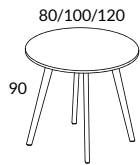

Design Tengbom

Runda bord höjd 90 cm

VITLASERAD ASK
EK NATUR

5309-SU Runt bord ø 80 cm med benstativ

20596

5319-SU Runt bord ø 100 cm med benstativ

22812

5319K-SU Runt bord ø 100 cm med benstativ
samt kabellåda (25x25 cm)

28533