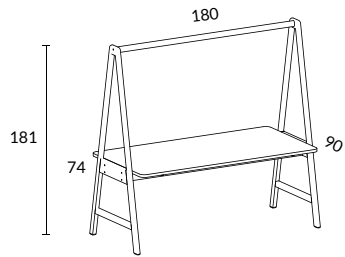

Design Tengbom

Bord höjd 74 cm "Hammock Work"

		VIT HT-LAMINAT VITLASERAD ASK	VIT HT-LAMINAT EK NATUR	VIT HT-LAMINAT BETS PÅ EK	VITLASERAD ASK VITLASERAD ASK	EKFANÉR EK NATUR
546-SU	Mötesbord 180x90 cm med två bengavlar Bordsskiva i vit HT-laminat Ben i massivt trä	38221	38221	38221		
546-SU	Mötesbord 180x90 cm med två bengavlar Bordsskiva i vitlaserat askfanér eller ekfanér Ben i massivt trä				38102	38102

Bord höjd 72 cm