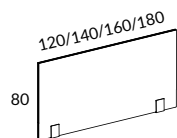

H-stativ frontskärmar (22 mm)

		TYG 1*	TYG 2*	TYG 3*	TYG 4*	TYG 5*	TYG 6*	EX. TYG *
37932-9U	Frontskärm 120x80 cm, inkl. fäste, tygätgång 130 cm	2418	2775	3133	3490	3841	4179	1995
37933-9U	Frontskärm 140x80 cm, inkl. fäste, tygätgång 150 cm	2568	2980	3393	3805	4210	4600	2080
37935-9U	Frontskärm 160x80 cm, inkl. fäste, tygätgång 170 cm	2698	3165	3633	4100	4559	5001	2145
37936-9U	Frontskärm 180x80 cm, inkl. fäste, tygätgång 190 cm	3413	3935	4458	4980	5493	5987	2795

* Tygbredd minst 170 cm

Tyginformation se sidan 105-107