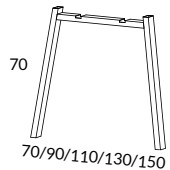

V-bengavel plattovalt rör höjd 70 cm (exkl. skiva) Snitsa

3808-0U V-bengavel 80, plattovalt rör 80x25 mm 2028

3818-0U V-bengavel 100, plattovalt rör 80x25 mm 2481

3828-0U V-bengavel 120, plattovalt rör 80x25 mm 2652

3838-0U V-bengavel 140, plattovalt rör 80x25 mm 2822

3848-0U V-bengavel 160, plattovalt rör 80x25 mm 3048