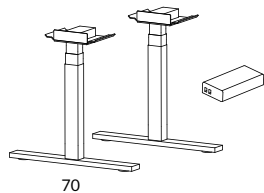

* Avvikande färg, begär offert

Elstativ 2 ben, höjd 60-125 cm (exkl. skiva) Snitsa

SILVER-, VIT- SVART-
LACK

55

<p>PKT06LCR-OU Elstativ 2 ben med rak fot 2st 3360LCR-OU T-elbengavel 60, med rak fot 55 cm 1st 357-400 Styrenhet* & knappsats</p>	<p>8731</p>
<p>PKT06LCS-OU Elstativ 2 ben med rundad fot 2st 3360LCS-OU T-elbengavel 60, med rundad fot 55 cm 1st 357-400 Styrenhet* & knappsats</p>	<p>8959</p>

Elstativ 2 ben, höjd 60-125 cm (exkl. skiva) Snitsa

70

<p>PKT03LR-OU Elstativ 2 ben med rak fot 2st 3361LR-OU T-elbengavel 70/80, med rak fot 70 cm 1st 357-400 Styrenhet* & knappsats</p>	<p>8731</p>
<p>PKT03LS-OU Elstativ 2 ben med rundad fot 2st 3361LS-OU T-elbengavel 70/80, med rundad fot 70 cm 1st 357-400 Styrenhet* & knappsats</p>	<p>8959</p>