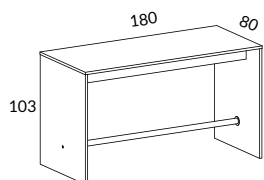

1318-SU

Gavelbord 180x80 cm med fotstöd samt justerfötter
Fotstöd erbjuds som standard i följande färger:
silver, vit och svart

9900	11385	21780	24750	26730