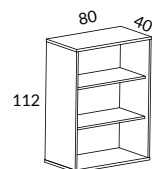

23802-S0 Skåp 80 öppet, B80 H112 D40 cm

3957 4551