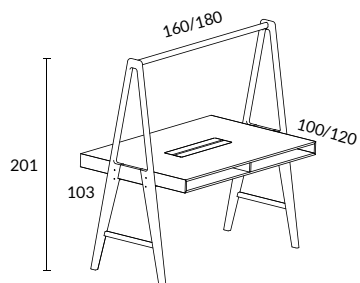

Specialstorlek offereras på begäran
Längd, bredd, höjd etc

Mötesbord A-serien

Design Tengbom

I kända ärliga material representerar A-serien vårt gedigna möbelarv.

Design Tengbom

Mötesbord höjd 103 cm "Hammock Meet"