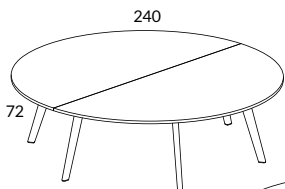

Design Tengbom

Runda bord höjd 55 cm

		VITLASERAD ASK EK NATUR
5305-SU	Runt bord ø 80 cm med benstativ	17736
5315-SU	Runt bord ø 100 cm med benstativ	19953
5325-SU	Runt bord ø 120 cm med benstativ	22169

Runda bord höjd 72 cm

530-SU	Runt bord ø 80 cm med benstativ	19167
531-SU	Runt bord ø 100 cm med benstativ	21381
531K-SU	Runt bord ø 100 cm med benstativ samt kabellåda (25x25 cm)	27104

532-SU	Runt bord ø 120 cm med benstativ	23600
532K-SU	Runt bord ø 120 cm med benstativ samt kabellåda (34x20 cm)	29320

536-SU	Runt bord ø 140 cm delad, med benstativ	33754
536K-SU	Runt bord ø 140 cm delad, med benstativ samt kabellåda (30x25 cm)	39476

572-SU	Runt bord ø 160 cm delad, med benstativ	46768
572K-SU	Runt bord ø 160 cm delad, med benstativ samt kabellåda (42x15 cm) med två separata luckor	55351

576-SU	Runt bord ø 240 cm delad, med 6 ben	63647

576K-SU	Runt bord ø 240 cm delad, med 6 ben samt kabellåda (42x15 cm) med två separata luckor	72227