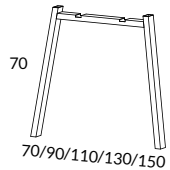

V-bengavel fyrkantströr höjd 70 cm (exkl. skiva)

		SILVER-, VIT- SVART- LACK
380-0U	V-bengavel 80, fyrkantströr 70x30 mm	1928
381-0U	V-bengavel 100, fyrkantströr 70x30 mm	2381
382-0U	V-bengavel 120, fyrkantströr 70x30 mm	2552
383-0U	V-bengavel 140, fyrkantströr 70x30 mm	2722
384-0U	V-bengavel 160, fyrkantströr 70x30 mm	2948