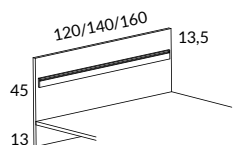

Frontskärm T35F med försänkt funktionslist (35 mm)

		TYG 1	TYG 2	TYG 3	TYG 4	TYG 5	TYG 6	EX. TYG
237942LF-9U	Frontskärm 120x60 cm, tygätgång 135 cm, med försänkt funktionslist 95 cm silver eller vit, ljudisolering av mineralull	3725	4096	4467	4839	5203	5554	3286
237943LF-9U	Frontskärm 140x60 cm, tygätgång 155 cm, med försänkt funktionslist 115 cm silver eller vit, ljudisolering av mineralull	3979	4405	4831	5258	5676	6079	3475
237945LF-9U	Frontskärm 160x60 cm, tygätgång 175 cm, med försänkt funktionslist 135 cm silver eller vit, ljudisolering av mineralull	4308	4789	5270	5752	6224	6679	3739
2-1023-0U	Sats om 2 st fästen för 23 mm skiva, minst 10 cm till sarg		499					
2-IS-0U	Sats om 2 st fästen för Snitsa utdragsskiva		794					

Max belastning på funktionslist 8kg