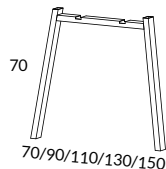

V-bengavel plattovalt rör höjd 70 cm (exkl. skiva)

3808-0U	V-bengavel 80, plattovalt rör 80x25 mm	2028
3818-0U	V-bengavel 100, plattovalt rör 80x25 mm	2481
3828-0U	V-bengavel 120, plattovalt rör 80x25 mm	2652
3838-0U	V-bengavel 140, plattovalt rör 80x25 mm	2822
3848-0U	V-bengavel 160, plattovalt rör 80x25 mm	3048