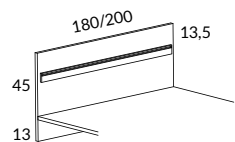

Frontskärm T29F med funktionslist (29 mm)

		TYG 1	TYG 2	TYG 3	TYG 4	TYG 5	TYG 6	EX. TYG
237942LK-9U	Frontskärm 120x60 cm, tygåtgång 130 cm, med funktionslist 95 cm silver eller vit	3142	3499	3857	4214	4565	4903	2719
237943LK-9U	Frontskärm 140x60 cm, tygåtgång 150 cm med funktionslist 115 cm silver eller vit	3396	3808	4221	4633	5038	5428	2908
237945LK-9U	Frontskärm 160x60 cm, tygåtgång 170 cm, med funktionslist 135 cm silver eller vit	3725	4192	4660	5127	5586	6028	3172
2-1023-0U	Sats om 2 st fästen för 23 mm skiva, minst 10 cm till sarg		499					
2-0523-0U	Sats om 2 st fästen för 23 mm skiva, minst 5 cm till sarg		499					
2-IS-0U	Sats om 2 st fästen för Snitsa utdragsskiva		794					
237948LK-9U	Frontskärm 180x60 cm, tygåtgång 190 cm, med funktionslist 155 cm silver eller vit	4054	4576	5099	5621	6134	6628	3436
237950LK-9U	Frontskärm 200x60 cm, tygåtgång 210 cm, med funktionslist 175 cm silver eller vit	4285	4862	5440	6017	6584	7130	3602
3-1023-0U	Sats om 3 st fästen för 23 mm skiva, minst 10 cm till sarg		749					
3-0523-0U	Sats om 3 st fästen för 23 mm skiva, minst 5 cm till sarg		749					
2-IS-0U	Sats om 2 st fästen för Snitsa utdragsskiva		794					

Max belastning på funktionslist 8kg

Tyginformation se sidan 105-107