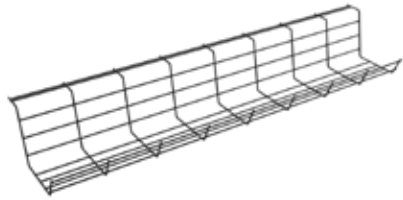

Tillbehör

Komplettera borden med smarta tillbehör för extra mångsidighet.