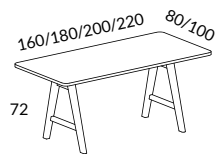

VITLASERAD ASK EK NATUR
500-SU	Bord 160x80 cm med två bengavlar	27175
500K-SU	Bord 160x80 cm med två bengavlar samt kabellåda (50x14 cm)	32897
501-SU	Bord 180x80 cm med två bengavlar	28463
501K-SU	Bord 180x80 cm med två bengavlar samt kabellåda (50x14 cm)	34184
511-SU	Bord 180x100 cm med två bengavlar	30750
511K-SU	Bord 180x100 cm med två bengavlar samt kabellåda (75x20 cm)	36472
512-SU	Bord 200x100 cm med två bengavlar	32038
512K-SU	Bord 200x100 cm med två bengavlar samt kabellåda (75x20 cm)	37759
513-SU	Bord 220x100 cm med två bengavlar	33326
513K-SU	Bord 220x100 cm med två bengavlar samt kabellåda (75x20 cm)	39047
515-SU	Bord 360x100 cm delad med tre bengavlar	58927
515K-SU	Bord 360x100 cm delad med tre bengavlar samt två kabellådor (75x20 cm)	70368