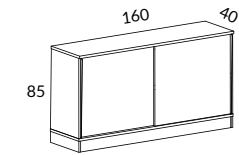

Snitsa skåp 160 öppet eller med skjutdörrar, höjd 75 cm

		SVART, LJUSGRÅ, EK BRUN EK, SVART EK VIT STD-LAMINAT	ASK-, BJÖRK-, EKFANÉR VITLASERAD ASK STD-LAMINAT	
SPKT13-SU	Skåp 160 höjd 85 cm 1st 23702-S0 Skåp 160 öppet 1st 2372-SU Dörrpar med metallisthandtag 1st 2163-S0 Sockel 160	8292	9536	
SPKT13L-SU	Likt ovan men med lås	8572	9816	
23702-S0	Skåp 160 öppet, B160 H75 D40 cm	5046	5803	
23702SC-S0	Skåp 160 öppet, B160 H75 D40 cm, inkl. "soft closing" av dörrar	5546	6303	
2372-SU	Dörrpar med metallisthandtag	1885	2168	5655
2372L-SU	Dörrpar med metallisthandtag och lås	2165	2448	5935
2163-S0	Sockel 160, höjd 10 cm med höjjustering, D40 cm	1361	1565	
3607-00	Hjulsats om 5 st, 2 låsbara, höjd 10 cm	680		
2172-03	Sockelskiva 160 med justerbara fötter, svart, B159 H3 D37 cm		1021	
		SILVER-, VIT- SVART- LACK		
2193-0U	Benstativ 5, höjd 10 cm	941		