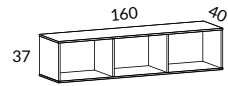

Design Tengbom

Core skåp

		LJUSGRÅ MDF	SVARTLACK
6000-V60	Skåpstomme öppet, B160 H37 D40 cm Med 2 flyttbara mellansidor	7200	
6010-03	Stativ med 4 ben, B160 H12,5 D40 cm		1850
6020-V6V6	Lådsats 2 lådor, B51 H34 D38 cm	6570	
6030-V6V6	Skåpsats 2 dörrar, B77,5 H34 D38 cm	4740	

Andra färger, begär offert

Färgkodsförklaring

Utförandekoder Core

S=STOMME
V6=Ljusgrå infärgad MDF

U=DÖRRAR/FÖRSTYCK
V6=Ljusgrå infärgad MDF