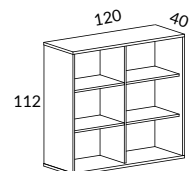

Snitsa skåp 120 öppet eller med skjutdörrar, höjd 112 cm

		SVART, LJUSGRÅ, EK BRUN EK, SVART EK VIT STD-LAMINAT	STYLD-LAMINAT	ASK-, BJÖRK-, EKFANÉR VITLASERAD ASK	ASK-, BJÖRK-, EKFANÉR VITLASERAD ASK
SPKT22-SU	Skåp 120 höjd 122 cm 1st 23202-S0 Skåp 120 öppet 1st 2322-SU Dörrpar med metallisthandtag 1st 2162-S0 Sockel 120	7783	8950	1-5 st 23349	6- st 17900
SPKT22L-SU	Likt ovan men med lås	8063	9230	23629	18180
23202-S0	Skåp 120 öppet, B120 H112 D40 cm	4948	5690	14844	11380
23202SC-S0	Skåp 120 öppet, B120 H112 D40 cm, inkl. "soft closing" av dörrar	5448	6190	15344	11880
2322-SU	Dörrpar med metallisthandtag	1588	1826	4764	3552
2322L-SU	Dörrpar med metallisthandtag och lås	1868	2106	5044	3932
2162-S0	Sockel 120, höjd 10 cm med höjjustering, D40 cm	1247	1434	3741	2868
3607-00	Hjulsats om 5 st, 2 låsbara, höjd 10 cm	680			
2171-03	Sockelskiva 120 med justerbara fötter, svart, B119 H3 D37 cm		907		
2193-0U	Benstativ 5, höjd 10 cm		SILVER-, VIT-SVART- LACK 941