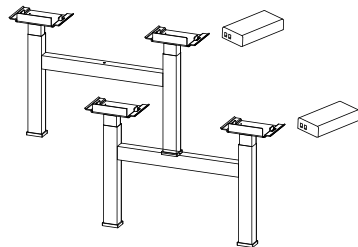

H-elstativ, höjd 60-125 cm (exkl. skiva) Snitsa

PKT05LH-OU H-elstativ 70, för 2st bordsskivor bredd 70 cm, inkl. 2st styrenheter* och 2st knappsatser	17462
PKT06LH-OU H-elstativ 80, för 2st bordsskivor bredd 80 cm, inkl. 2st styrenheter* och 2st knappsatser	17462

* Anti-kollision är standard