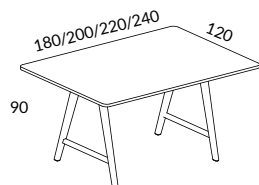

Design Tengbom

Bord höjd 90 cm

VITLASERAD ASK
EK NATUR

5219-SU Bord 180x120 cm med två bengavlar 33896

5219K-SU Bord 180x120 cm med två bengavlar samt kabellåda (75x20 cm) 39618

5229-SU Bord 200x120 cm med två bengavlar 35184

5229K-SU Bord 200x120 cm med två bengavlar samt kabellåda (75x20 cm) 40906