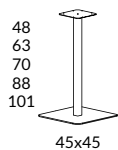

* Avvikande färg, begär offert

Pelarbord Snitsa[®]

Design SA

Pelarbord i fem olika höjder och en mängd olika bordsskivor som kan kombineras för ditt ändamål.

Pelarbord

60/70/80/90

60/70

		VIT STD-LAMINAT	SVART, LJUSGRÅ, EK BRUN EK, SVART EK STD-LAMINAT	VIT HT-LAMINAT	SVART, LJUSGRÅ* HT-LAMINAT DESKTOP	ASK-, BJÖRK-, EKFANÉR VITLASERAD ASK SVART FENIX
3472-S0	Skiva ø 60 cm	1425	1639	3135	3563	3848
3475-S0	Skiva ø 70 cm	1474	1695	3243	3685	3980
3474-S0	Skiva ø 80 cm	1530	1760	3366	3825	4131
3477-S0	Skiva ø 90 cm	1588	1826	3494	3970	4288
3472-S0	Skiva 60x60 cm	745	857	1639	1863	2012
3476-S0	Skiva 70x70 cm	794	913	1747	1985	2144
		SILVER-, VIT- SVART- LACK				
34050-0U	Pelarstativ med fotplatta, höjd 48 cm	3250				
34065-0U	Pelarstativ med fotplatta, höjd 63 cm	3300				
34072-0U	Pelarstativ med fotplatta, höjd 70 cm	3350				
34090-0U	Pelarstativ med fotplatta, höjd 88 cm	3425				
34103-0U	Pelarstativ med fotplatta, höjd 101 cm För skiva max ø 70 cm	3475				