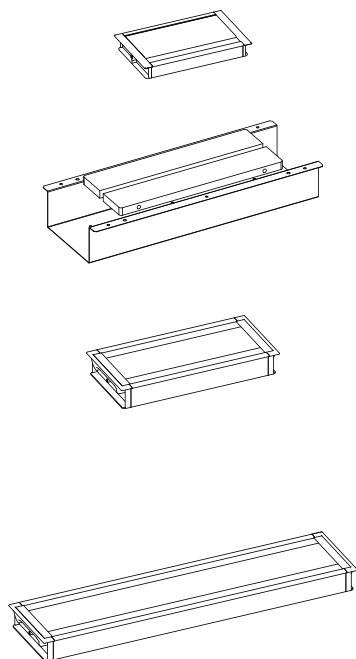

Uttagsboxar

		SILVER	VIT	SVART
K935-TB19-0U	Uttagsbox 195x116 mm Mjuk stängande bordslock för integrerat montage i arbetsbord Håltagning (190x111 mm)	723	723	
3695-SU	Kabellåda med fällbart dubbellock Öppning i bordet 50x20 cm. Lådan 70x21,8x11 cm invändigt Samma material som bordsskivan den monteras i			4150
K935-TC30-0U	Uttagsbox 310x148 mm Bordslock för integrerat montage i mötesbord Åtkomst från vardera sida Ange placering, för håltagning (303x141 mm)	1209	1209	1209
K935-TK31-01	Uttagsbrunn 370x200 mm, silver	356		
K935-TC60-0U	Uttagsbox 610x148 mm Bordslock för integrerat montage i mötesbord Åtkomst från vardera sida Ange placering, för håltagning (603x141 mm)	1823	1823	1823
K935-TK61-0U	Uttagsbrunn 670x220 mm	593	593	593

Kostnad för håltagning tillkommer