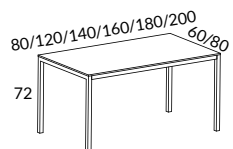

Specialstorlek offereras på begäran
Längd, bredd, höjd etc

Mötesbord A-serien

Design Tengbom

I kända ärliga material representerar A-serien vårt gedigna möbelarv.

Design Tengbom

Mötesbord höjd 103 cm "Hammock Meet"