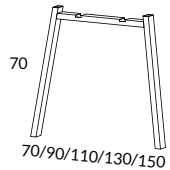

V-bengavel fyrkantströr höjd 70 cm (exkl. skiva) Snitsa

SILVER-, VIT- SVART-
LACK

380-0U	V-bengavel 80, fyrkantströr 70x30 mm	1928
381-0U	V-bengavel 100, fyrkantströr 70x30 mm	2381
382-0U	V-bengavel 120, fyrkantströr 70x30 mm	2552
383-0U	V-bengavel 140, fyrkantströr 70x30 mm	2722
384-0U	V-bengavel 160, fyrkantströr 70x30 mm	2948