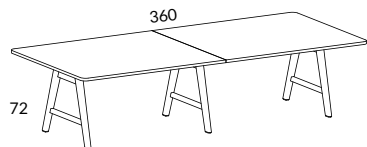

VITLASERAD ASK EK NATUR
500-SU	Bord 160x80 cm med två bengavlar	27175
500K-SU	Bord 160x80 cm med två bengavlar samt kabellåda (50x14 cm)	32897
501-SU	Bord 180x80 cm med två bengavlar	28463
501K-SU	Bord 180x80 cm med två bengavlar samt kabellåda (50x14 cm)	34184
511-SU	Bord 180x100 cm med två bengavlar	30750
511K-SU	Bord 180x100 cm med två bengavlar samt kabellåda (75x20 cm)	36472
512-SU	Bord 200x100 cm med två bengavlar	32038
512K-SU	Bord 200x100 cm med två bengavlar samt kabellåda (75x20 cm)	37759
513-SU	Bord 220x100 cm med två bengavlar	33326
513K-SU	Bord 220x100 cm med två bengavlar samt kabellåda (75x20 cm)	39047
515-SU	Bord 360x100 cm delad med tre bengavlar	58927
515K-SU	Bord 360x100 cm delad med tre bengavlar samt två kabellådor (75x20 cm)	70368