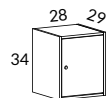

Inredningar

		VIT STD-LAMINAT ABS-KANT	SVART, LJUSGRÅ STD-LAMINAT ABS-KANT
2140-S0	Lådsats om 3 lådor inkl. pennlåda, B40 H34 D33 cm. Passar ej i 23802-S0, 23902-S0, 2316-S0	2835	3119
2142-S0	Skåpfack med dörr inkl. lås. B28 H34 D29 cm Högerhängd dörr om ej annat anges	1701	1871