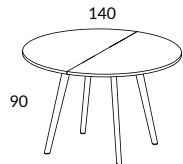

28533

5329-SU Runt bord ø 120 cm med benstativ

25031

5329K-SU Runt bord ø 120 cm med benstativ
samt kabellåda (34x20 cm)

30750

5369-SU Runt bord ø 140 cm delad, med benstativ

35184

5369K-SU Runt bord ø 140 cm delad, med benstativ
samt kabellåda (30x25 cm)