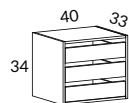

Inredningar

		VIT STD-LAMINAT ABS-KANT	SVART, LJUSGRÅ STD-LAMINAT ABS-KANT
2140-S0	Lådsats om 3 lådor inkl. pennlåda, B40 H34 D33 cm. Passar ej i 23802-S0, 23902-S0, 2316-S0	2835	3119
2142-S0	Skåpfack med dörr inkl. lås. B28 H34 D29 cm Högerhängd dörr om ej annat anges	1701	1871