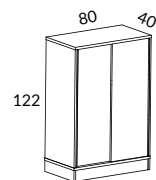

Snitsa skåp 80 öppet eller med skjutdörrar, höjd 112 cm

SPKT21-SU Skåp 80 höjd 122 cm
1st 23802-S0 Skåp 80 öppet
1st 2382-SU Dörrpar med metallisthandtag
1st 2160-S0 Sockel 80

SVART, LJUSGRÅ, EK
BRUN EK, SVART EK
VIT STD-LAMINAT STD-LAMINAT
ASK-, BJÖRK-,
EKFANÉR
VITLASERAD ASK

6428 7393

SPKT21L-SU Likt ovan men med lås

6708 7673