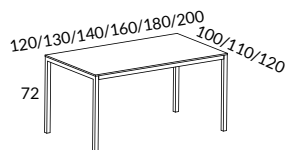

* Avvikande färg, begär offert

Mötesbord artur

Design Love Arbén

artur är en elegant möbel med minimalistisk estetik.

Bord höjd 72 cm

		KOMPAKT- LAMINAT VIT, SVART	ASK- EKFANÉR VITLASERAD ASK DESKTOP SVART FENIX
101-SU	Bord inkl. ben 120x60 cm	6995	5596
102-SU	Bord inkl. ben 140x60 cm	7448	5958
103-SU	Bord inkl. ben 80x80 cm	6464	5171
111-SU	Bord inkl. ben 120x80 cm	8263	6610
112-SU	Bord inkl. ben 140x80 cm	9140	7312
113-SU	Bord inkl. ben 160x80 cm	10125	8100
118-SU	Bord inkl. ben 180x80 cm	11319	9055
110-SU	Bord inkl. ben 200x80 cm	12694	10155
115-SU	Bord inkl. ben 130x100 cm	11696	9357
124-SU	Bord inkl. ben 140x100 cm	12165	9732
126-SU	Bord inkl. ben 160x100 cm	13140	10512
128-SU	Bord inkl. ben 180x100 cm	14334	11467
130-SU	Bord inkl. ben 200x100 cm	15709	12567
119-SU	Bord inkl. ben 130x110 cm	11983	9586
121-SU	Bord inkl. ben 120x120 cm	11696	9357
122-SU	Bord inkl. ben 140x120 cm	13163	10530
123-SU	Bord inkl. ben 180x120 cm	16075	12860
	Tillägg för hjul (två ben)		1200
	Tillägg för hjul (fyra ben)		2400

Specialstorlek offereras på begäran
Längd, bredd, höjd etc

Mötesbord A-serien

Design Tengbom

I kända ärliga material representerar A-serien vårt gedigna möbelarv.

Design Tengbom

Mötesbord höjd 103 cm "Hammock Meet"