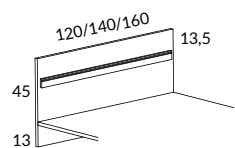

Frontskärm T29F med funktionslist (29 mm)

		TYG 1	TYG 2	TYG 3	TYG 4	TYG 5	TYG 6	EX. TYG
237942LK-9U	Frontskärm 120x60 cm, tygåtgång 130 cm, med funktionslist 95 cm silver eller vit	3142	3499	3857	4214	4565	4903	2719
237943LK-9U	Frontskärm 140x60 cm, tygåtgång 150 cm med funktionslist 115 cm silver eller vit	3396	3808	4221	4633	5038	5428	2908
237945LK-9U	Frontskärm 160x60 cm, tygåtgång 170 cm, med funktionslist 135 cm silver eller vit	3725	4192	4660	5127	5586	6028	3172
2-1023-0U	Sats om 2 st fästen för 23 mm skiva, minst 10 cm till sarg		499					
2-0523-0U	Sats om 2 st fästen för 23 mm skiva, minst 5 cm till sarg		499					
2-IS-0U	Sats om 2 st fästen för Snitsa utdragsskiva		794					
237948LK-9U	Frontskärm 180x60 cm, tygåtgång 190 cm, med funktionslist 155 cm silver eller vit	4054	4576	5099	5621	6134	6628	3436
237950LK-9U	Frontskärm 200x60 cm, tygåtgång 210 cm, med funktionslist 175 cm silver eller vit	4285	4862	5440	6017	6584	7130	3602
3-1023-0U	Sats om 3 st fästen för 23 mm skiva, minst 10 cm till sarg		749					
3-0523-0U	Sats om 3 st fästen för 23 mm skiva, minst 5 cm till sarg		749					
2-IS-0U	Sats om 2 st fästen för Snitsa utdragsskiva		794					

Max belastning på funktionslist 8kg

Tyginformation se sidan 105-107