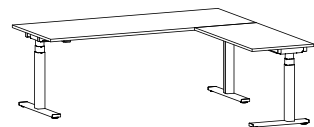

Snitsa Arbetsbord

Snitsa bord 200x200 cm, el, höjd 62-127 cm

1st 2319-SU Skiva 200x80 cm
2st SARG-250-OU Sarg 25 cm
1st 306-SU Skiva 120x60 cm
1st 354-01 Koppling 60
2st 3361LR-OU T-elbengavel 70/80, med rak fot 70 cm, silver, vit, svart
1st 3360LR-OU T-elbengavel 60, med rak fot 55 cm, silver, vit, svart
1st 358-600 Strykenhet för 3 ben inkl. standard knappsats

VIT STD-LAMINAT	SVART, LJUSGRÅ, EK BRUN EK, SVART EK STD-LAMINAT	VIT HT-LAMINAT	SVART, LJUSGRÅ* HT-LAMINAT DESKTOP	ASK-, BJÖRK-, EKFANÉR VITLASERAD ASK SVART FENIX
17353	17701	20135	20832	21295