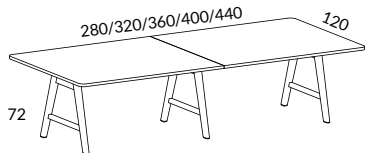

560-SU	Bord 280x120 cm delad med tre bengavlar	56496
560K-SU	Bord 280x120 cm delad med tre bengavlar samt två kabellådor (50x20 cm)	67938
526-SU	Bord 320x120 cm delad med tre bengavlar	58927
526K-SU	Bord 320x120 cm delad med tre bengavlar samt två kabellådor (50x20 cm)	70368
525-SU	Bord 360x120 cm delad med tre bengavlar	61502
525K-SU	Bord 360x120 cm delad med tre bengavlar samt två kabellådor (75x20 cm)	72945
527-SU	Bord 400x120 cm delad med tre bengavlar	64076
527K-SU	Bord 400x120 cm delad med tre bengavlar samt två kabellådor (75x20 cm)	75519
528-SU	Bord 440x120 cm delad med tre bengavlar	68081
528K-SU	Bord 440x120 cm delad med tre bengavlar samt två kabellådor (75x20 cm)	79523