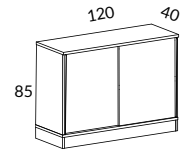

Snitsa skåp 120 öppet eller med skjuddörrar, höjd 75 cm

SPKT12-SU Skåp 120 höjd 85 cm
1st 23302-S0 Skåp 120 öppet
1st 2332-SU Dörrpar med metallisthandtag
1st 2162-S0 Sockel 120

VIT STD-LAMINAT	SVART, LJUSGRÅ, EK BRUN EK, SVART EK STD-LAMINAT	ASK-, BJÖRK-, EKFANÉR VITLASERAD ASK	ASK-, BJÖRK-, EKFANÉR VITLASERAD ASK
		1-5 st	6- st
6960	8004	20880	16008

SPKT12L-SU Likt ovan men med lås

7240	8284	21160	16288