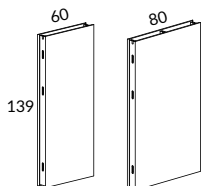

Sektioner höjd 139 cm

862-S0	Sektion 60, B60 H139 cm	4550	4745	7475	7865
882-S0	Sektion 80, B80 H139 cm	5200	5460	9100	9620

Anm. Sockellist med justerbara fötter ingår