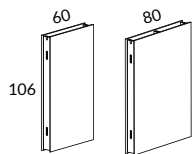

Sektioner höjd 106 cm

		VIT STD-LAMINAT	SVART, LJUSGRÅ STD-LAMINAT	SVART, LJUSGRÅ* HT-LAMINAT	ASK-, BJÖRK-, EKFANÉR VITLASERAD ASK
861-S0	Sektion 60, B60 H106 cm	3900	4050	6150	6450
881-S0	Sektion 80, B80 H106 cm	4550	4765	7775	8205

Anm. Sockellist med justerbara fötter ingår