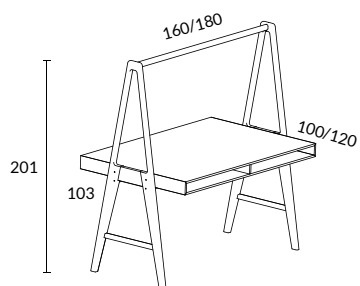

Specialstorlek offereras på begäran
Längd, bredd, höjd etc

Mötesbord A-serien

Design Tengbom

I kända ärliga material representerar A-serien vårt gedigna möbelarv.

Design Tengbom

Mötesbord höjd 103 cm "Hammock Meet"