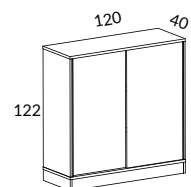

Snitsa skåp 120 öppet eller med skjutdörrar, höjd 112 cm

		SVART, LJUSGRÅ, EK BRUN EK, SVART EK VIT STD-LAMINAT	STYLD-LAMINAT	ASK-, BJÖRK-, EKFANÉR VITLASERAD ASK	ASK-, BJÖRK-, EKFANÉR VITLASERAD ASK
SPKT22-SU	Skåp 120 höjd 122 cm 1st 23202-S0 Skåp 120 öppet 1st 2322-SU Dörrpar med metallisthandtag 1st 2162-S0 Sockel 120	7783	8950	1-5 st 23349	6- st 17900
SPKT22L-SU	Likt ovan men med lås	8063	9230	23629	18180
23202-S0	Skåp 120 öppet, B120 H112 D40 cm	4948	5690	14844	11380
23202SC-S0	Skåp 120 öppet, B120 H112 D40 cm, inkl. "soft closing" av dörrar	5448	6190	15344	11880
2322-SU	Dörrpar med metallisthandtag	1588	1826	4764	3552
2322L-SU	Dörrpar med metallisthandtag och lås	1868	2106	5044	3932
2162-S0	Sockel 120, höjd 10 cm med höjjustering, D40 cm	1247	1434	3741	2868
3607-00	Hjulsats om 5 st, 2 låsbara, höjd 10 cm	680			
2171-03	Sockelskiva 120 med justerbara fötter, svart, B119 H3 D37 cm		907		
2193-0U	Benstativ 5, höjd 10 cm		SILVER-, VIT-SVART- LACK 941