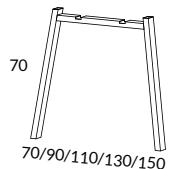

V-bengavel trä höjd 70 cm (exkl. skiva) Snitsa

		ASK, EK
380-SU	V-bengavel 80, massiva träben 70x30 mm	3828
381-SU	V-bengavel 100, massiva träben 70x30 mm	4281
382-SU	V-bengavel 120, massiva träben 70x30 mm	4452
383-SU	V-bengavel 140, massiva träben 70x30 mm	4622
384-SU	V-bengavel 160, massiva träben 70x30 mm	4848