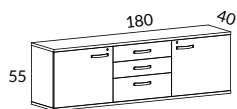

Snitsa skåp

		SILVER-, VIT- SVART- LACK
23180-SU	Skåp 180 med två slagdörrar samt tre lådor. B180 H55 D40 inkl. "soft closing"	11250 12375
23180L-SU	Likt 23180-SU samt lås för slagdörrarna	11810 12935
2193-0U	Benstativ 5, höjd 10 cm	941