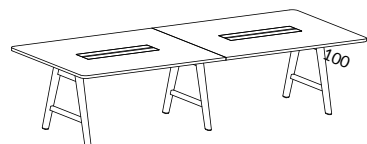

VITLASERAD ASK EK NATUR
500-SU	Bord 160x80 cm med två bengavlar	27175
500K-SU	Bord 160x80 cm med två bengavlar samt kabellåda (50x14 cm)	32897
501-SU	Bord 180x80 cm med två bengavlar	28463
501K-SU	Bord 180x80 cm med två bengavlar samt kabellåda (50x14 cm)	34184
511-SU	Bord 180x100 cm med två bengavlar	30750
511K-SU	Bord 180x100 cm med två bengavlar samt kabellåda (75x20 cm)	36472
512-SU	Bord 200x100 cm med två bengavlar	32038
512K-SU	Bord 200x100 cm med två bengavlar samt kabellåda (75x20 cm)	37759
513-SU	Bord 220x100 cm med två bengavlar	33326
513K-SU	Bord 220x100 cm med två bengavlar samt kabellåda (75x20 cm)	39047
515-SU	Bord 360x100 cm delad med tre bengavlar	58927
515K-SU	Bord 360x100 cm delad med tre bengavlar samt två kabellådor (75x20 cm)	70368