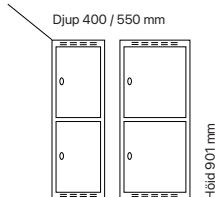

Antal dörrar: 2 - Dörrtyp T01

Djup 400 mm

Klinka för
hänglås Cylinderlås

Art. nr	Art. nr	Pris
SM02830	SM00114	2.932:-
SM02831	SM02832	3.513:-

Djup 550 mm

Klinka för
hänglås Cylinderlås

Art. nr	Art. nr	Pris
SM02839	SM02840	3.054:-
SM02841	SM02842	3.415:-