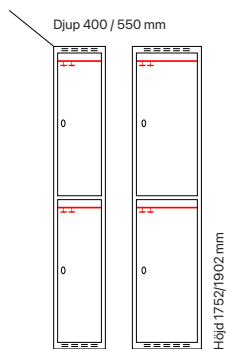

Klädskåp FFF - 2 dörrar i höjd

Helsvetsat FFF klädsåp med två dörrar i höjd. Standardutrustning är en klädstång med ankarkrokar under. Skåpet har en förstärkt T30 ståldörr, som även ljuddämpas med gummidämpare. Mot tilläggsavgift levereras FFF H02 klädsåp med laminatdörrar T34 eller akryldörrar i stålram T09.

Antal dörrar: 2

Djup 400 mm

Klinka för hänglås
Cylinderlås

Utförande	Beskrivning	Art. nr	Art. nr	Pris
Plant tak	1 x 300 mm	SM00137	SM00019	3.656:-
	1 x 400 mm	SM00192	SM00074	3.947:-
Sluttande tak	1 x 300 mm	SM00157	SM04111	4.070:-
	1 x 400 mm	SM04106	SM04124	4.361:-

Djup 550 mm

Klinka för hänglås
Cylinderlås

Art. nr	Art. nr	Pris
SM77009	SM77010	3.998:-
SM77226	SM77227	4.403:-
SM00090	SM00040	4.412:-
SM00208	SM04129	4.817:-