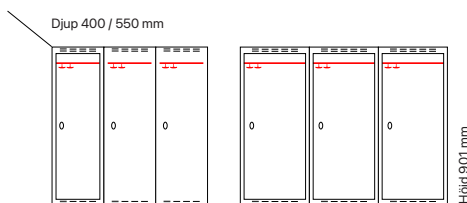

Antal dörrar: 3 - Dörrtyp T30

Djup 400 mm

Klinka för
hänglås Cylinderlås

Utförande	Beskrivning	Art. nr	Art. nr	Pris
Plant tak	3 x 300 mm	SM00235	SM00117	6.186:-

Djup 550 mm

Klinka för
hänglås Cylinderlås

Art. nr	Art. nr	Pris
SM00241	SM04118	6.014:-