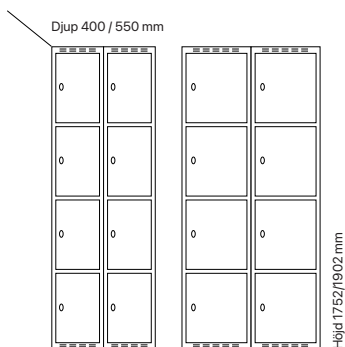

Antal dörrar: 8

Djup 400 mm

Klinka för
hänglås   Cylinderlås

Utförande	Beskrivning	Art. nr	Art. nr	Pris
Plant tak	2 x 300 mm	SM00942	SM00656	6.888:-
	2 x 400 mm	SM01091	SM00805	7.741:-
Sluttande tak	2 x 300 mm	SM01011	SM00725	7.471:-
	2 x 400 mm	SM01143	SM04149	8.446:-

Djup 550 mm

Klinka för
hänglås   Cylinderlås

Art. nr	Art. nr	Pris
SM75052	SM75053	7.309:-
SM75260	SM75261	8.062:-
SM01012	SM00726	7.898:-
SM01144	SM00858	8.767:-