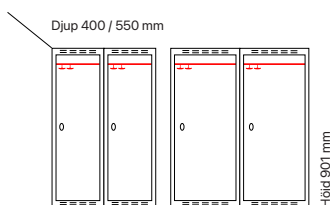

Antal dörrar: 2 - Dörrtyp T30

Djup 400 mm

Klinka för
hänglås Cylinderlås

Utförande	Beskrivning	Art. nr	Art. nr	Pris
Plant tak	2 x 300 mm	SM00233	SM00115	4.246:-
	2 x 400 mm	SM00245	SM00127	4.536:-

Djup 550 mm

Klinka för
hänglås Cylinderlås

Art. nr	Art. nr	Pris
SM00239	SM00121	4.127:-
SM00249	SM00131	4.724:-