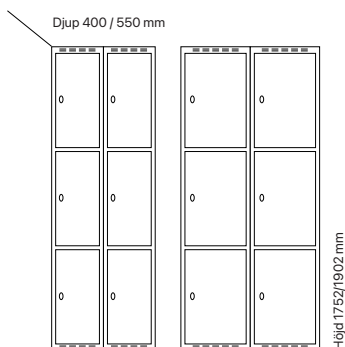

Antal dörrar: 6

Djup 400 mm

Klinka för
hänglås   Cylinderlås

Utförande	Beskrivning	Art. nr	Art. nr	Pris
Plant tak	2 x 300 mm	SM00938	SM00652	6.706:-
	2 x 400 mm	SM01088	SM00802	7.376:-
Sluttande tak	2 x 300 mm	SM01003	SM04140	7.295:-
	2 x 400 mm	SM03125	SM04148	8.081:-

Djup 550 mm

Klinka för
hänglås   Cylinderlås

Art. nr	Art. nr	Pris
SM75048	SM75049	6.984:-
SM75256	SM75257	7.836:-
SM01004	SM00718	7.573:-
SM01138	SM00852	8.541:-