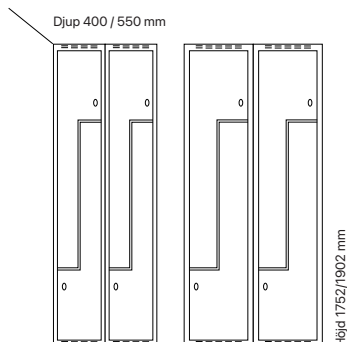

Antal dörrar: 4

Djup 400 mm

Klinka för hänglås Cylinderlås

Utförande	Beskrivning	Art. nr	Art. nr	Pris
Plant tak	2 x 300 mm	SM01995	SM01993	7.906:-
	2 x 400 mm	SM02009	SM02007	9.241:-
Sluttande tak	2 x 300 mm	SM01999	SM01997	8.495:-
	2 x 400 mm	SM02013	SM03522	9.946:-

Djup 550 mm

Klinka för hänglås Cylinderlås

Art. nr	Art. nr	Pris
SM75060	SM75061	8.235:-
SM75268	SM75269	9.625:-
SM02005	SM02003	8.824:-
SM02019	SM02017	10.330:-