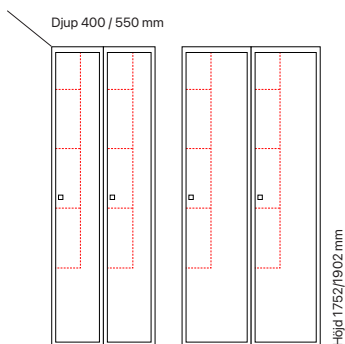

Antal dörrar: 2

Djup 400 mm

Utförande	Beskrivning	Art. nr	Skolklinka		Cylinderlås	
			Art. nr	Pris	Art. nr	Pris
Plant tak	2 x 300 mm	SM70419			SM70395	8.060:-
	2 x 400 mm	SM70433			SM70409	8.104:-
Sluttande tak	2 x 300 mm	SM01320			SM01319	8.649:-
	2 x 400 mm	SM01392			SM01391	8.809:-

Djup 550 mm

Art. nr	Art. nr	Pris	Skolklinka		Cylinderlås	
			Art. nr	Pris	Art. nr	Pris
SM70659	SM70660	7.401:-				
SM70699	SM70700	8.214:-				
SM03060	SM01519	7.990:-				
SM01592	SM04187	8.919:-