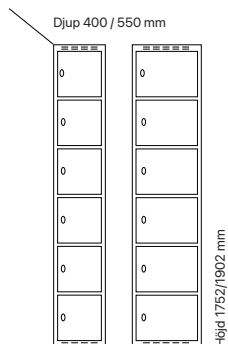

Klädskåp SMG - 6 dörrar i höjd

Helsvetsat SMG klädska med sex dörrar i höjd. Skåpet är enkelt att rengöra, har god ventilation och är utan inredning. Som standard har skåpet har ståldörr T02, som är förstärkt med förstärkningsprofiler och är ljuddämpad med gummidämpare.

Antal dörrar: 6

Djup 400 mm

Klinka för
hänglås Cylinderlås

Utförande	Beskrivning	Art. nr	Art. nr	Pris
Plant tak	1 x 300 mm	SM04690	SM04691	5.882:-
	1 x 400 mm	SM04714	SM04715	6.519:-
Sluttande tak	1 x 300 mm	SM04698	SM04699	6.209:-
	1 x 400 mm	SM04720	SM04721	6.893:-

Djup 550 mm

Klinka för
hänglås Cylinderlås

Art. nr	Art. nr	Pris
SM03943	SM04667	6.094:-
SM04726	SM04727	6.753:-
SM04706	SM04707	6.421:-
SM04732	SM04733	7.127:-