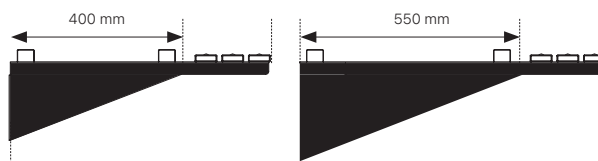

Kit för väggmonterade skåp

I kitet finns vägglist och stora brickor. Anpassa plugg och skruv efter typ av vägg.

Bredd (mm)	Art. nr	Pris
300	M000107-50-300	93:-
400	M000107-50-400	144:-
600	M000107-50-600	182:-
800	M000107-50-800	220:-
900	M000107-50-900	235:-
1200	M000107-50-1200	293:-
500	M000107-50-500	166:-
700	M000107-50-700	199:-
1000	M000107-50-1000	257:-