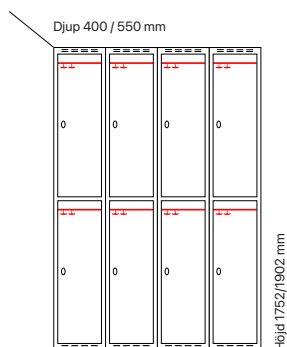

Antal dörrar: 8

Djup 400 mm

Klinka för hänglås
Cylinderlås

Utförande	Beskrivning	Art. nr	Art. nr	Pris
Sluttande tak	4 x 300 mm	SM00163	SM00022	12.217:-
Plant tak	4 x 300 mm	SM00140	SM04116	13.039:-

Djup 550 mm

Klinka för hänglås
Cylinderlås

Art. nr	Art. nr	Pris
SM77132	SM77133	12.727:-
SM00164	SM04122	13.549:-

Standard stomfärg

Standard dörrfärg

Standard dörrfärg i laminat

Dörralternativ

Beskrivning	Dörrvariant	Dörrbredd	Art. nr	Pris
Tillägg för laminatdörrar T34 - Vision Dörrar med 18 mm laminat, avsedda för klädsåp SMZ, FFF och SMC.	1/2	300 mm	SM60947	216:-
		400 mm	SM60948	319:-
Tillägg för akryldörrar T09 - Visible Dörrar med transparent akryl i stålram, avsedda för klädsåp FFF.	1/2	300 mm	SM61002	492:-
		400 mm	SM60999	764:-