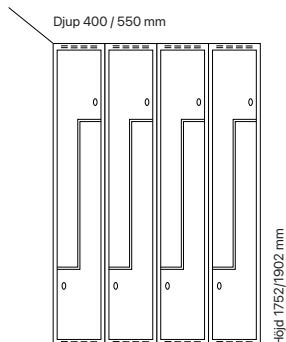

Antal dörrar: 8

Djup 400 mm

Klinka för hänglås Cylinderlås

Utförande	Beskrivning	Art. nr	Art. nr	Pris
Plant tak	4 x 300 mm	SM02051	SM02049	14.238:-
Sluttande tak	4 x 300 mm	SM02055	SM02053	15.060:-

Djup 550 mm

Klinka för hänglås Cylinderlås

Art. nr	Art. nr	Pris
SM75088	SM75090	15.128:-
SM02061	SM02059	15.950:-

Standard stomfärg

Standard dörrfärg

Standard dörrfärg i laminat

Dörralternativ

Beskrivning	Dörrvariant	Dörrbredd	Art. nr	Pris
Tillägg för laminatdörrar T34 - Vision		300 mm	SM60978	437:-
Dörrar med 18 mm laminat, avsedda för klädskåp SMZ, FFF och SMC.	Z-dörr	400 mm	SM60979	625:-