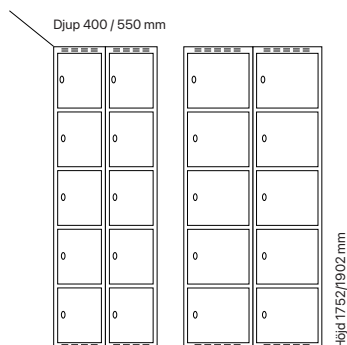

Antal dörrar: 10

Djup 400 mm

Klinka för
hänglås Cylinderlås

Utförande	Beskrivning	Art. nr	Art. nr	Pris
Plant tak	2 x 300 mm	SM00946	SM00660	7.144:-
	2 x 400 mm	SM01094	SM00808	9.010:-
Sluttande tak	2 x 300 mm	SM01019	SM04141	7.733:-
	2 x 400 mm	SM01149	SM00863	9.715:-

Djup 550 mm

Klinka för
hänglås Cylinderlås

Art. nr	Art. nr	Pris
SM75056	SM75057	7.442:-
SM75264	SM75265	9.386:-
SM01020	SM00734	8.031:-
SM01150	SM00864	10.091:-