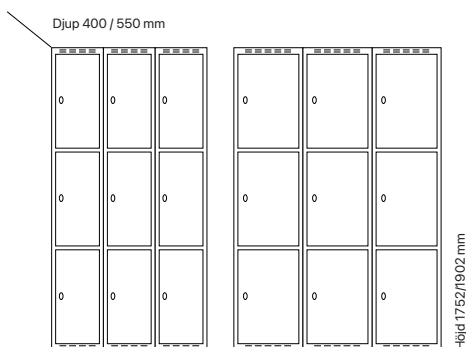

Antal dörrar: 9

Djup 400 mm

Klinka för
hänglås   Cylinderlås

Utförande	Beskrivning	Art. nr	Art. nr	Pris
Plant tak	3 x 300 mm	SM00939	SM00653	10.332:-
	3 x 400 mm	SM01089	SM00803	10.925:-
Sluttande tak	3 x 300 mm	SM01005	SM00719	11.095:-
	3 x 400 mm	SM03124	SM04151	11.747:-

Djup 550 mm

Klinka för
hänglås   Cylinderlås

Art. nr	Art. nr	Pris
SM75074	SM75075	10.763:-
SM75282	SM75283	11.604:-
SM01006	SM00720	11.526:-
SM01140	SM00854	12.426:-