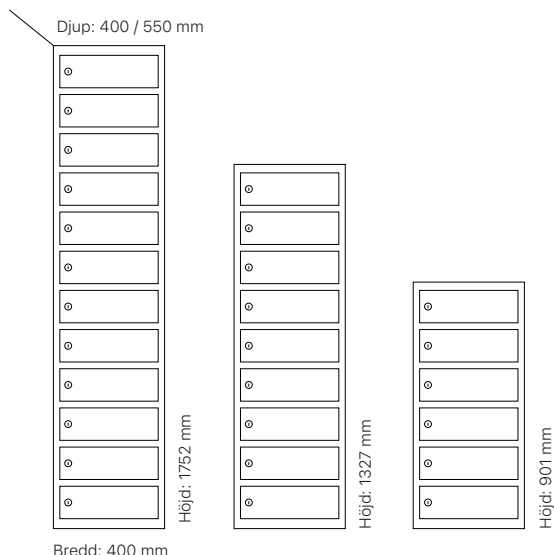

Batterilängd >25.000 öppningar. Tre AAA batteri medföljer. Låshuset är gjutet i zink. Finns som vertikal och horisontell modell.