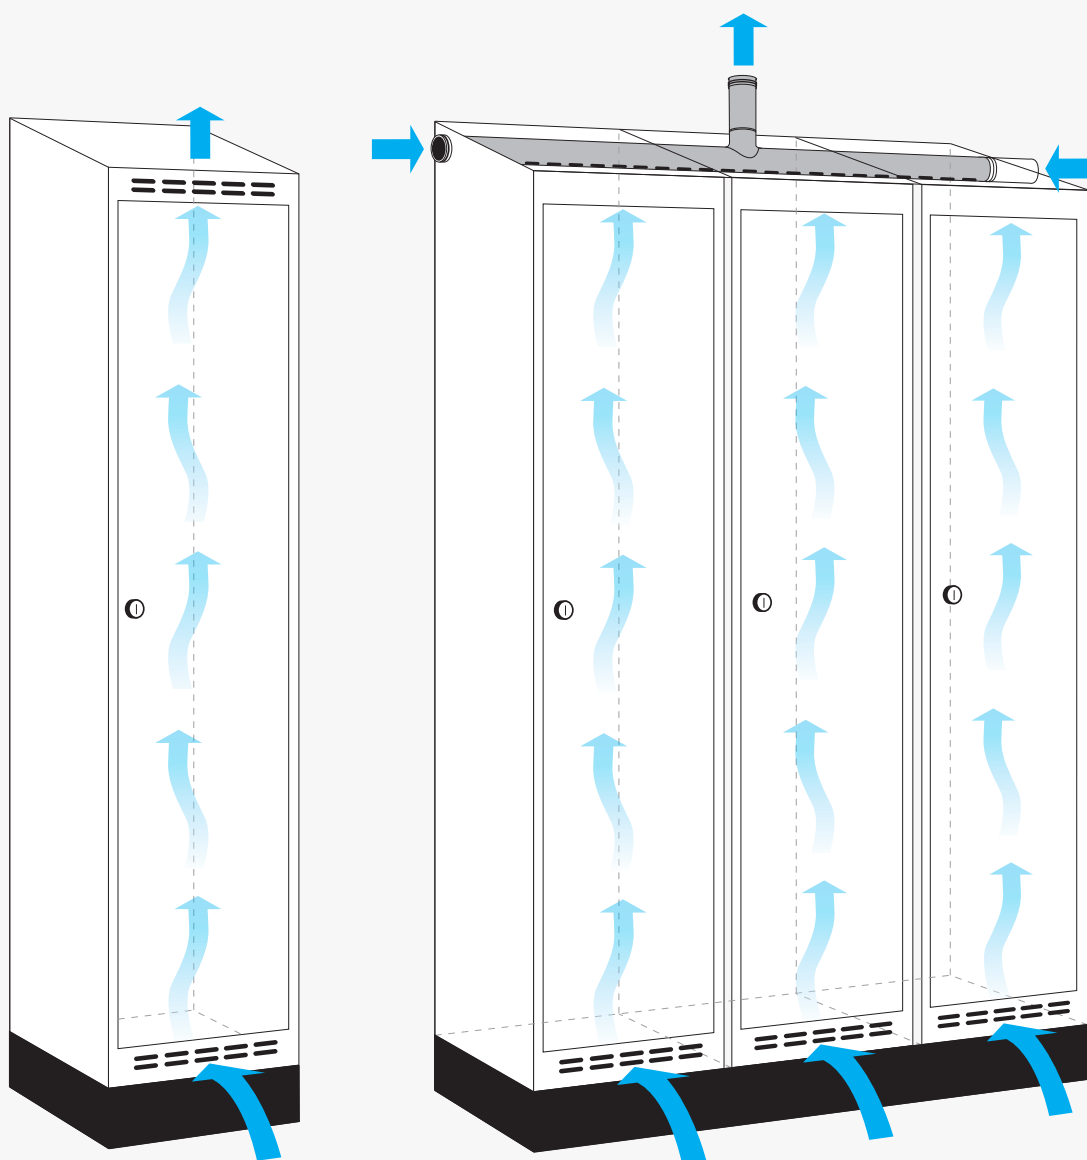

God ventilation är viktig för optimal hygien.

Självdrag

Själventilerande skåp är den enklaste formen av ventilation. Skåpets perforerade botten, tillsammans med luftspalterna över och under dörrarna, gör att luften i skåpet kan cirkulera och inte känns instängd.

Mekanisk ventilation

Utsugsventilerade skåp har en invändig ventilationskanal som är ansluten till en mekanisk fläkt. Luften leds ut ur huset genom byggnadens ventilationssystem. Undertryck skapas i skåpen. Samtidigt kommer luften i rummet att ventileras genom skåpen. Denna typ av ventilation rekommenderas för garderobslösningar där torkning av fuktiga kläder och handdukar krävs. Skåpen levereras med alla invändiga detaljer för anslutning till byggnadens ventilationssystem.