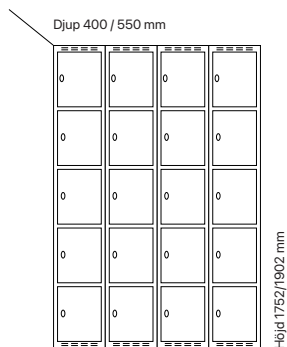

Antal dörrar: 20

Djup 400 mm

Klinka för
hänglås Cylinderlås

Utförande	Beskrivning	Art. nr	Art. nr	Pris
Plant tak	4 x 300 mm	SM00152	SM00034	16.979:-
Sluttande tak	4 x 300 mm	SM04039	SM04072	17.801:-

Djup 550 mm

Klinka för
hänglås Cylinderlås

Art. nr	Art. nr	Pris
SM77036	SM77037	17.686:-
SM04046	SM04084	18.508:-

Standard stomfärg

Standard dörrfärg

Standard dörrfärg i laminat

Dörralternativ

Beskrivning	Dörrvariant	Dörrbredd	Art. nr	Pris
Tillägg för laminatdörrar T34 - Vision				
Dörrar med 18 mm laminat, avsedda för klädskåp SMZ, FFF och SMC.	1/5	300 mm	SM60953	249:-
		400 mm	SM60954	301:-