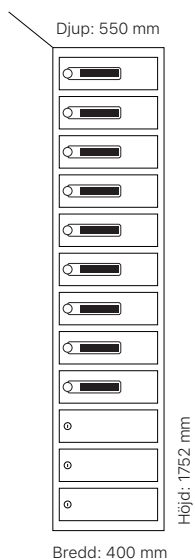

Laddskåp för PC med kod- och cylinderlås

Skåp i plåt, lucka i plåt, sockel, ventilationshål uppe och nere i skåpet samt i varje hyllplan. 9 st. fack med elektroniskt kodlås till varje fack samt 3 st. låsbara fack. Ytbehandling, stomme: Framträdande och skymda delar är pulverlackerade. Inredning: 9 st. individuella låsbara fack med elektroniska kodlås och eluttag samt 3 st. individuella låsbara fack med cylinderlås och eluttag. Ej brandklassat.

Skåp h x b x d	Sockel höjd	Art. nr	Pris
1752 x 400 x 550 mm	150	S050598