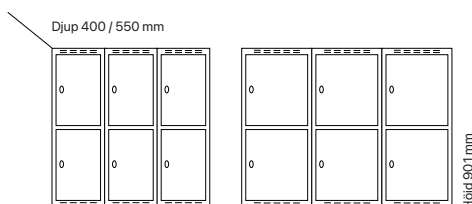

Klädskåp SMG - låg model

Helsvetsat SMG klädska med en höjd på 901 mm med en eller två dörrar i höjd. Klädska med en dörr i höjd är inrett med klädstång med ankarkrokar. Skåp med två dörrar i höjd är utan inredning. Båda utförandena har ståldörr T02 som standard som är förstärkt med förstärkningsprofiler och är ljuddämpad med gummidämpare.

Antal dörrar: 1

Djup 400 mm

Klinka för
hänglås   Cylinderlås

Utförande	Beskrivning	Art. nr	Art. nr	Pris
Plant tak	1 x 300 mm	SM01195	SM00909	2.126:-
	1 x 400 mm	SM01207	SM00921	2.302:-

Djup 550 mm

Klinka för
hänglås   Cylinderlås

Art. nr	Art. nr	Pris
SM01201	SM00915	2.371:-
SM01211	SM00925	2.568:-

Antal dörrar: 2

Djup 400 mm

Klinka för
hänglås   Cylinderlås

Art. nr	Art. nr	Pris
SM01196	SM00910	2.635:-
SM01208	SM00922	3.027:-

Djup 550 mm

Klinka för
hänglås   Cylinderlås

Art. nr	Art. nr	Pris
SM01202	SM00916	2.798:-
SM01212	SM00926	3.152:-

Antal dörrar: 2

Djup 400 mm

Klinka för
hänglås   Cylinderlås

Utförande	Beskrivning	Art. nr	Art. nr	Pris
Plant tak	2 x 300 mm	SM01197	SM00911	3.449:-
	2 x 400 mm	SM01209	SM00923	3.962:-

Djup 550 mm

Klinka för
hänglås   Cylinderlås

Art. nr	Art. nr	Pris
SM01203	SM00917	3.849:-
SM01213	SM00927	4.418:-

Antal dörrar: 4

Djup 400 mm

Klinka för
hänglås   Cylinderlås

Art. nr	Art. nr	Pris
SM01198	SM00912	4.326:-
SM01210	SM00924	5.188:-

Djup 550 mm

Klinka för
hänglås   Cylinderlås

Art. nr	Art. nr	Pris
SM01204	SM00928	5.407:-
SM01214	SM00918	4.505:-

Antal dörrar: 3

Djup 400 mm

Klinka för
hänglås   Cylinderlås

Utförande	Beskrivning	Art. nr	Art. nr	Pris
Plant tak	3 x 300 mm	SM01199	SM00913	5.001:-

Djup 550 mm

Klinka för
hänglås   Cylinderlås

Art. nr	Art. nr	Pris
SM01205	SM00919	5.581:-

Antal dörrar: 6

Djup 400 mm

Klinka för
hänglås   Cylinderlås

Art. nr	Art. nr	Pris
SM01200	SM00914	5.986:-

Djup 550 mm

Klinka för
hänglås   Cylinderlås