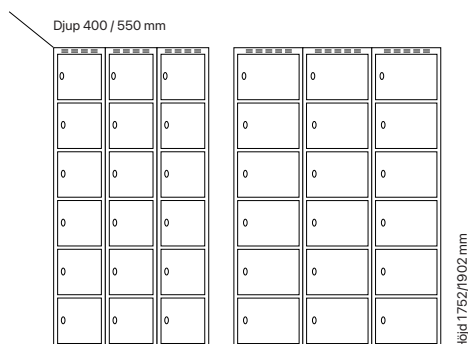

Antal dörrar: 18

Djup 400 mm

Klinka för
hänglås Cylinderlås

Utförande	Beskrivning	Art. nr	Art. nr	Pris
Plant tak	3 x 300 mm	SM04694	SM04695	13.694:-
	3 x 400 mm	SM04718	SM04719	16.841:-
Sluttande tak	3 x 300 mm	SM04702	SM04703	14.301:-
	3 x 400 mm	SM04724	SM04725	17.495:-

Djup 550 mm

Klinka för
hänglås Cylinderlås

Art. nr	Art. nr	Pris
SM03945	SM04678	14.196:-
SM04730	SM04731	17.495:-
SM04710	SM04711	14.805:-
SM04736	SM04737	18.150:-