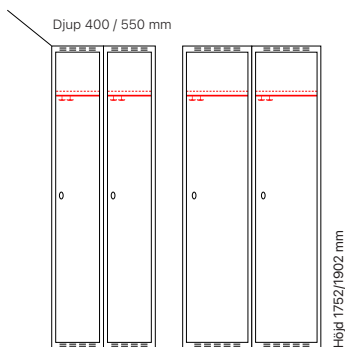

Antal dörrar: 2

Djup 400 mm

Klinka för
hänglås
Cylinderlås

Utförande	Beskrivning	Art. nr	Art. nr	Pris
Plant tak	2 x 300 mm	SM00930	SM00644	4.385:-
	2 x 400 mm	SM01082	SM00796	5.005:-
Sluttande tak	2 x 300 mm	SM00990	SM00704	4.974:-
	2 x 400 mm	SM01127	SM00841	5.710:-

Djup 550 mm

Klinka för
hänglås
Cylinderlås

Art. nr	Art. nr	Pris
SM75039	SM75040	4.565:-
SM75247	SM75248	5.316:-
SM75143	SM75144	5.154:-
SM75351	SM75352	6.021:-