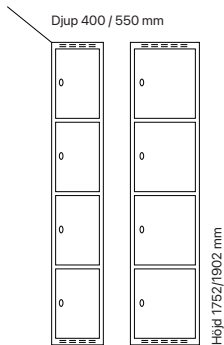

## Klädskåp SMG - 4 dörrar i höjd

Helsvetsat SMG klädskåp med fyra dörrar i höjd. Skåpen är enkla att rengöra, har god ventilation och är utan inredning. Skåpet har ståldörr T02 som standard som är förstärkt med förstärkningsprofiler och är ljuddämpad med gummidämpare.