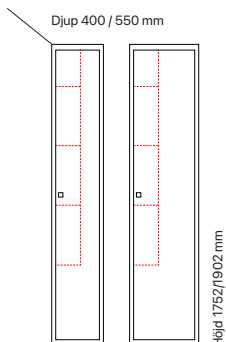

Skolskåp SMS - 1 dörr i höjd

Helsvetsat H01 skolskåp med en dörr i höjd. Standardinredningen är fyra vertikala fack med plats för böcker, pärmar och PC. Skåpet har en förstärkt, dubbel ståldörr T30 med massivt dörrstopp som standard, inklusive förstärkt låssystem och ljuddämpning med gummidämpare. Mot tilläggsavgift levereras SMS H01 med förstärkta laminatdörrar i stålram T04, extra kraftiga, 3 mm ståldörrar T40 eller även med perforerade, ljuddämpande ståldörrar T60.

Antal dörrar: 1

Djup 400 mm

Utförande	Beskrivning	Art. nr	Skolklinka		Cylinderlås	
			Art. nr	Pris	Art. nr	Pris
Plant tak	1 x 300 mm	SM70414			SM70390	4.466:-
	1 x 400 mm	SM70428			SM70404	4.403:-
Sluttande tak	1 x 300 mm	SM01296			SM04157	4.880:-
	1 x 400 mm	SM01368			SM04167	4.817:-

Djup 550 mm

Art. nr	Art. nr	Pris	Skolklinka		Cylinderlås	
			Art. nr	Pris	Art. nr	Pris
SM70649	SM70650	4.069:-				
SM70689	SM70690	4.435:-				
SM01496	SM01495	4.483:-				
SM04172	SM04183	4.849:-