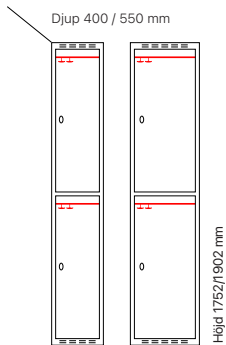

## Klädskåp SMG - 2 dörrar i höjd

Helsvetsat SMG klädskaap med två dörrar i höjd. Varje fack är inrett med klädstång med ankarkrokar. Skåpet har ståldörr T02 som standard som är förstärkt med förstärkningsprofiler och är ljuddämpad med gummidämpare.