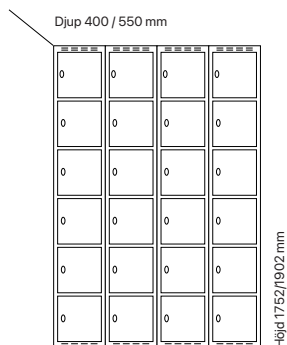

Antal dörrar: 24

Djup 400 mm

Klinka för
hänglås Cylinderlås

Utförande	Beskrivning	Art. nr	Art. nr	Pris
Plant tak	4 x 300 mm	SM04696	SM04697	18.886:-
Sluttande tak	4 x 300 mm	SM04704	SM04705	19.540:-

Djup 550 mm

Klinka för
hänglås Cylinderlås

Art. nr	Art. nr	Pris
SM03946	SM04679	19.586:-
SM04712	SM04713	20.240:-

Standard stomfärg

Standard dörrfärg