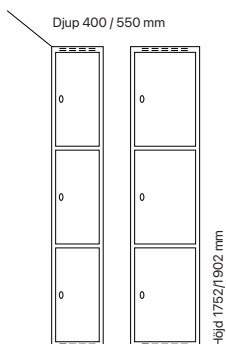

Klädskåp SMG - 3 dörrar i höjd

Helsvetsat SMG klädska med tre dörrar i höjd. Skåpen är enkla att rengöra, har god ventilation och är utan inredning. Skåpet har ståldörr T02 som standard som är förstärkt med förstärkningsprofiler och är ljuddämpad med gummidämpare.

Antal dörrar: 3

Djup 400 mm

Klinka för
hänglås   Cylinderlås

Utförande	Beskrivning	Art. nr	Art. nr	Pris
Plant tak	1 x 300 mm	SM00937	SM00651	3.530:-
	1 x 400 mm	SM01087	SM00801	3.870:-
Sluttande tak	1 x 300 mm	SM04133	SM04137	3.944:-
	1 x 400 mm	SM04136	SM04146	4.284:-

Djup 550 mm

Klinka för
hänglås   Cylinderlås

Art. nr	Art. nr	Pris
SM75013	SM75014	3.748:-
SM75230	SM75231	4.111:-
SM01002	SM00716	4.162:-
SM01136	SM00850	4.525:-