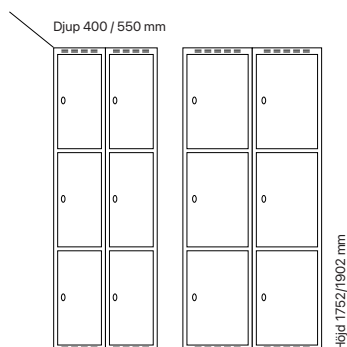

Antal dörrar: 6

Djup 400 mm

Klinka för hänglås Cylinderlås

Utförande	Beskrivning	Art. nr	Art. nr	Pris
Plant tak	2 x 300 mm	SM00142	SM00024	8.051:-
	2 x 400 mm	SM00196	SM00078	8.824:-
Sluttande tak	2 x 300 mm	SM04032	SM04064	8.640:-
	2 x 400 mm	SM04050	SM04088	9.529:-

Djup 550 mm

Klinka för hänglås Cylinderlås

Art. nr	Art. nr	Pris
SM77048	SM77049	8.385:-
SM77256	SM77257	9.652:-
SM03848	SM04076	8.974:-
SM00216	SM00098	10.357:-