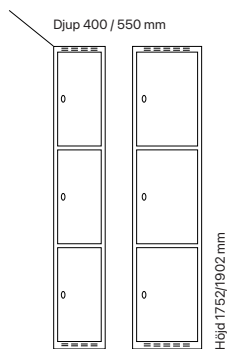

Klädskåp FFF - 3 dörrar i höjd

Helsvetsat FFF klädsåp med tre dörrar i höjd. Skåpet levereras utan inredning. Skåpet har en T01 ståldörr (original plus), som även är ljuddämpad med gummidämpare. Mot tilläggsavgift levereras FFF H03 klädsåp med laminatdörrar T34 (vision) eller akryldörrar i stålram T09 (visible).

Antal dörrar: 3

Djup 400 mm

Klinka för hänglås Cylinderlås

Utförande	Beskrivning	Art. nr	Art. nr	Pris
Plant tak	1 x 300 mm	SM00141	SM00023	4.457:-
	1 x 400 mm	SM00195	SM00077	4.829:-
Sluttande tak	1 x 300 mm	SM04030	SM04061	4.871:-
	1 x 400 mm	SM04047	SM04085	5.243:-

Djup 550 mm

Klinka för hänglås Cylinderlås

Art. nr	Art. nr	Pris
SM77013	SM77014	4.643:-
SM77230	SM77231	5.030:-
SM04040	SM04073	5.057:-
SM77352	SM04094	5.444:-