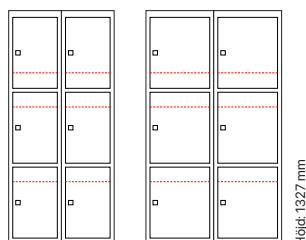

Höjd: 1327 mm

Antal dörrar: 6

Djup 400 mm

Utförande	Beskrivning	Art. nr	Art. nr	Pris
Plant tak	2 x 300 mm	SM01670	SM01669	8.623:-
	2 x 400 mm	SM01682	SM01681	9.372:-

Djup 550 mm

Art. nr	Art. nr	Pris
SM01694	SM01693	9.621:-
SM01706	SM01705	9.761:-