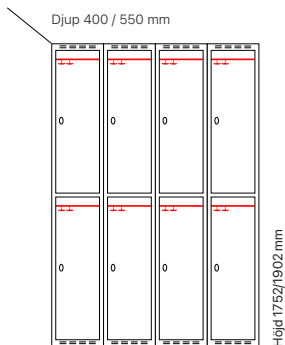

Antal dörrar: 8

Djup 400 mm

Klinka för
hänglås   Cylinderlås

Utförande	Beskrivning	Art. nr	Art. nr	Pris
Plant tak	4 x 300 mm	SM00936	SM00650	10.766:-
Sluttande tak	4 x 300 mm	SM00999	SM77334	11.588:-

Djup 550 mm

Klinka för
hänglås   Cylinderlås

Art. nr	Art. nr	Pris
SM75096	SM75097	11.211:-
SM01000	SM00714	12.033:-

Standard stomfärg

Standard dörrfärg