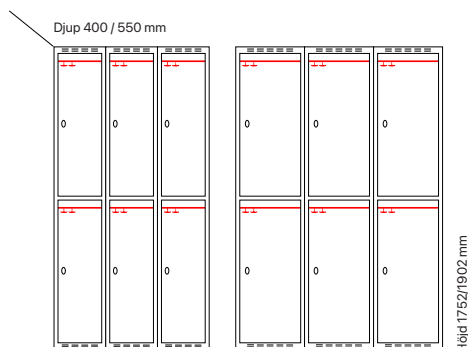

Antal dörrar: 6

Djup 400 mm

Klinka för hänglås
Cylinderlås

Utförande	Beskrivning	Art. nr	Art. nr	Pris
Plant tak	3 x 300 mm	SM00139	SM00021	9.965:-
	3 x 400 mm	SM00194	SM00076	10.665:-
Sluttande tak	3 x 300 mm	SM04103	SM04115	10.728:-
	3 x 400 mm	SM00211	SM04128	11.487:-

Djup 550 mm

Klinka för hänglås
Cylinderlås

Art. nr	Art. nr	Pris
SM77070	SM77071	10.378:-
SM77278	SM77279	11.665:-
SM03116	SM04120	11.141:-
SM00212	SM04131	12.487:-