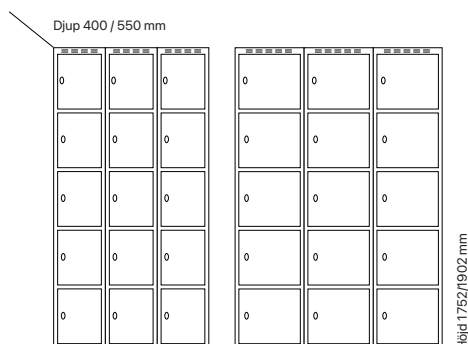

Antal dörrar: 15

Djup 400 mm

Klinka för
hänglås Cylinderlås

Utförande	Beskrivning	Art. nr	Art. nr	Pris
Plant tak	3 x 300 mm	SM00947	SM00661	10.852:-
	3 x 400 mm	SM01095	SM00809	13.136:-
Sluttande tak	3 x 300 mm	SM01021	SM04143	11.615:-
	3 x 400 mm	SM77343	SM04153	13.958:-

Djup 550 mm

Klinka för
hänglås Cylinderlås

Art. nr	Art. nr	Pris
SM75082	SM75083	11.305:-
SM75290	SM75291	13.683:-
SM01022	SM00736	12.068:-
SM01152	SM00866	14.505:-