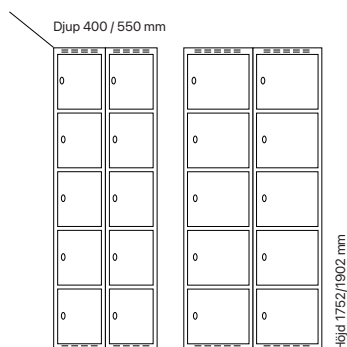

Antal dörrar: 10

Djup 400 mm

Klinka för
hänglås Cylinderlås

Utförande	Beskrivning	Art. nr	Art. nr	Pris
Plant tak	2 x 300 mm	SM00150	SM00032	9.334:-
	2 x 400 mm	SM00202	SM00084	10.024:-
Sluttande tak	2 x 300 mm	SM00183	SM04066	9.923:-
	2 x 400 mm	SM04052	SM04090	10.729:-

Djup 550 mm

Klinka för
hänglås Cylinderlås

Art. nr	Art. nr	Pris
SM77056	SM77057	10.413:-
SM77264	SM77265	10.441:-
SM04043	SM04078	11.002:-
SM04058	SM04098	11.146:-