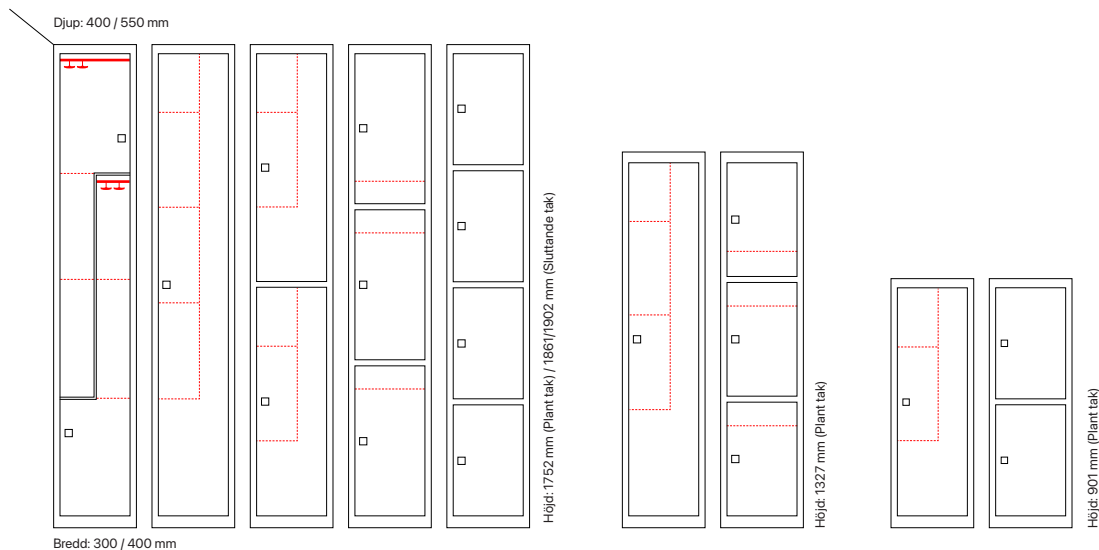

- Standard stomfärg: Ljusgrå RAL 7035, vit RAL 9010 och svart RAL 9005.
- 24 standard dörrfärger och 16 standard laminatfärger.
- Dörrstopp och gummidämpare på alla dörrar.
- Perforerad botten.
- Kan levereras med strömutfag i varje fack (minimum 30 fack).
- Underrede: Sockel, benram eller sittbänk
- Certifikat: EN 14073-2:2004, EN 14073-3:2004, EN 14074:2004, EN 16121:2013, EN 16122:2012

Standard dörrfärg

Standard dörrfärg i laminat

● ● ● Skåpen kan levereras med stomme i färgerna RAL 7035/9010/9005. För standardfärger på dörrar, se komplett översikt längst bak i katalogen.