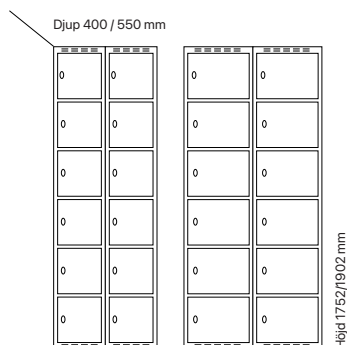

Antal dörrar: 12

Djup 400 mm

Klinka för
hänglås Cylinderlås

Utförande	Beskrivning	Art. nr	Art. nr	Pris
Plant tak	2 x 300 mm	SM04692	SM04693	10.229:-
	2 x 400 mm	SM04716	SM04717	10.961:-
Sluttande tak	2 x 300 mm	SM04700	SM04701	10.697:-
	2 x 400 mm	SM04722	SM04723	11.523:-

Djup 550 mm

Klinka för
hänglås Cylinderlås

Art. nr	Art. nr	Pris
SM03944	SM04677	10.612:-
SM04728	SM04729	11.369:-
SM04708	SM04709	11.080:-
SM04734	SM04735	11.930:-