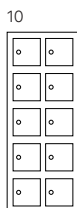

5, 10 OCH 20 RUMS SKÅP KAN
LEVERERAS MED USB-UTTAG

5: HxB: 780 x 210 mm. 21 kg - 10: HxB: 780 x 390 mm. 31 kg - 20: HxB: 780 x 750 mm. 58 kg - 30: HxB: 930 x 930 mm. 94 kg
50: HxB: 1530 x 930 mm. 132 kg - 60: HxB: 1530 x 1110 mm. 162 kg - 80: HxB: 1530 x 1470 mm. 211 kg

Mobiltelefon- och småboxskåp

Praktiska småboxskåp för förvaring av dagbok, mobiltelefon, nycklar och andra småsaker du önskar att hålla inlåst. Rum med tillhörande nyckel är numrerad, och har ljusöppning 120 x 125 x 190 mm (h x b x d). Skåpet levereras med miljöriktig pulverlack, standard färg är svart skåp med vita dörrar RAL 7021/9010. Passar bra för användning på träningscenter, i kontorslandskapet eller i omklädningsrummet. Skåpen är klara för att fästas i vägg.

Beskrivning	HxBxD (mm)	Vikt (kg)	Art. nr	Pris
5 rum	780 x 210 x 200	21	71208-0203	4.109:-
10 rum	780 x 390 x 200	31	71209-0203	6.218:-
20 rum	780 x 750 x 200	58	71110-0203	12.255:-
30 rum	930 x 930 x 200	94	71117-0203	17.837:-
50 rum	1530 x 930 x 200	132	71111-0203	29.503:-
80 rum	1530 x 1470 x 200	211	71135-0203	44.403:-
60 rum	1530 x 1110 x 200	162	71410-0203	31.385:-

Standard stomfärg

Standard dörrfärg

Förvaringsboxar

Förvaringsboxarna levereras som lösa enheter och kan enkelt byggas ihop i olika sammansättningar. De består av en helsvetsad pulverlackerad stålstomme och finns i tre olika storlekar. De minsta lådorna är avsedda för förvaring av mindre föremål som mobiltelefoner, plånböcker etc och har förstärkt dörr och lås.

BxDxH (mm)	Lås	Art. nr	Pris
200 x 150 x 150	Cylinderlås	SM02145	715:-
200 x 150 x 150	Hänglåslinka	SM02146	715:-
270 x 350 x 270	Cylinderlås	SM02147	1.025:-
270 x 350 x 270	Hänglåslinka	SM02148	1.025:-
250 x 400 x 450	Cylinderlås	SM02151	1.294:-
250 x 400 x 450	Hänglåslinka	SM02152	1.294:-

Standard stomfärg

Standard dörrfärg

Standard dörrfärg i laminat