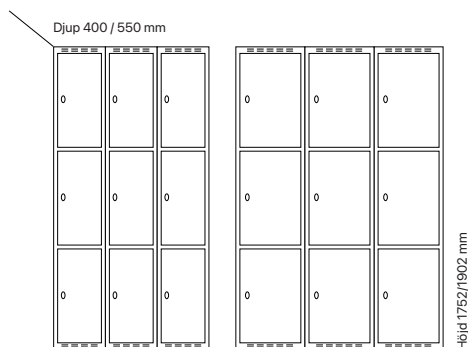

Antal dörrar: 9

Djup 400 mm

Klinka för hänglås Cylinderlås

Utförande	Beskrivning	Art. nr	Art. nr	Pris
Plant tak	3 x 300 mm	SM00143	SM00025	11.448:-
	3 x 400 mm	SM00197	SM00079	11.494:-
Sluttande tak	3 x 300 mm	SM04034	SM04067	12.211:-
	3 x 400 mm	SM04053	SM04091	12.316:-

Djup 550 mm

Klinka för hänglås Cylinderlås

Art. nr	Art. nr	Pris
SM77074	SM77075	11.922:-
SM77282	SM77283	11.971:-
SM03849	SM04079	12.685:-
SM00218	SM04099	12.793:-