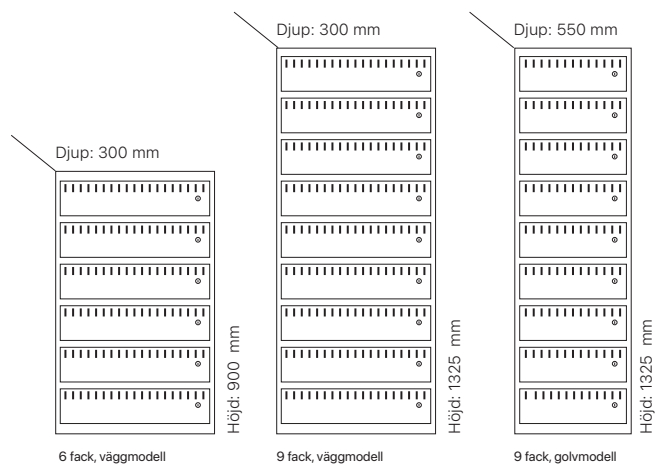

Beskrivning	BxDxH (mm)	Klassificering	Art. nr	Pris
6 fack, väggmodell	550 x 300 x 900	IP44	SM04557	11.290:-
9 fack, väggmodell	550 x 300 x 1325	IP44	SM04556	14.842:-
9 fack, golvmodell	400 x 550 x 1325	IP44	SM04555	17.581:-

- 230V AC 16A
- Jordat uttag, IP-klass 44
- Maximal effekt: 3680 W
- Utrustat med överspänningskydd
- Galvaniserat stålskåp lackerat i en av våra standard RAL-färger
- Cylinderlås eller kodlås
- Perforerad ventilation av skåpet i dörrarna och i bakväggen
- Skåpet är utvecklat endast för laddning av cykelbatterier