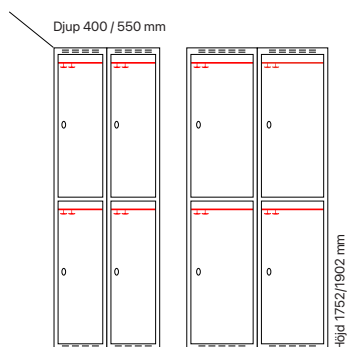

Antal dörrar: 4

Djup 400 mm

Klinka för hänglås
Cylinderlås

Utförande	Beskrivning	Art. nr	Art. nr	Pris
Plant tak	2 x 300 mm	SM00138	SM00020	6.615:-
	2 x 400 mm	SM00193	SM00075	7.228:-
Sluttande tak	2 x 300 mm	SM04102	SM04113	7.204:-
	2 x 400 mm	SM04108	SM04126	7.933:-

Djup 550 mm

Klinka för hänglås
Cylinderlås

Art. nr	Art. nr	Pris
SM77044	SM77045	7.232:-
SM77252	SM77253	8.062:-
SM03117	SM00042	7.821:-
SM00210	SM00092	8.767:-