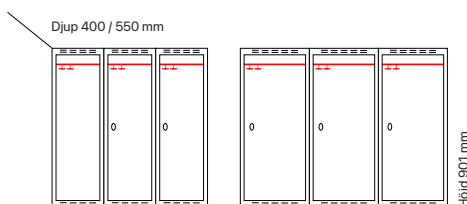

Antal dörrar: 3

Djup 400 mm

Klinka för
hänglås   Cylinderlås

Utförande	Beskrivning	Art. nr	Art. nr	Pris
Plant tak	3 x 300 mm	SM01199	SM00913	5.001:-

Djup 550 mm

Klinka för
hänglås   Cylinderlås

Art. nr	Art. nr	Pris
SM01205	SM00919	5.581:-