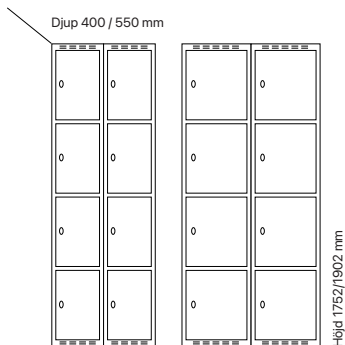

Antal dörrar: 8

Djup 400 mm

Klinka för
hänglås   Cylinderlås

Utförande	Beskrivning	Art. nr	Art. nr	Pris
Plant tak	2 x 300 mm	SM00146	SM00028	8.687:-
	2 x 400 mm	SM00199	SM00081	9.518:-
Sluttande tak	2 x 300 mm	SM04033	SM04065	9.276:-
	2 x 400 mm	SM04051	SM04089	10.223:-

Djup 550 mm

Klinka för
hänglås   Cylinderlås

Art. nr	Art. nr	Pris
SM77052	SM77053	9.499:-
SM77260	SM77261	10.411:-
SM04042	SM04077	10.088:-
SM77353	SM04097	11.116:-