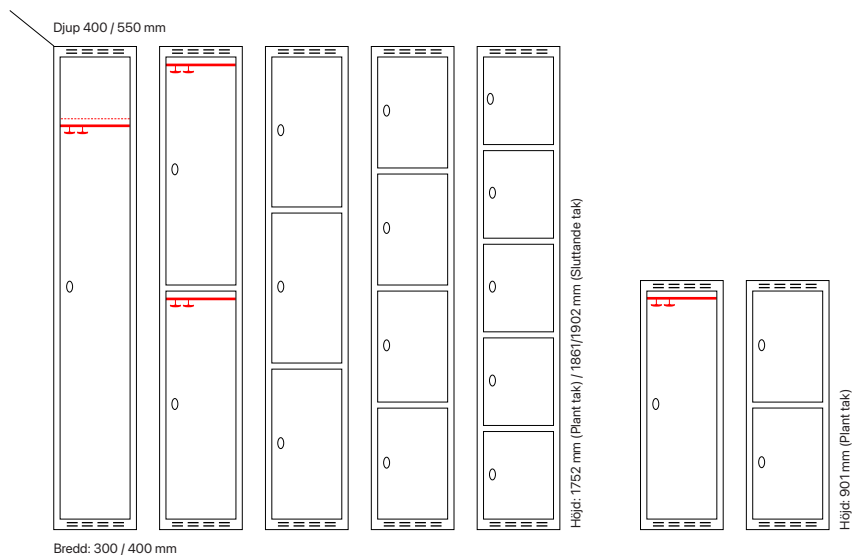

- Standard stomfärg: Ljusgrå RAL 7035, vit RAL 9010 och svart RAL 9005.
- 24 standard dörrfärger och 16 standard laminatfärger.
- Dörrstopp och gummidämpare på alla dörrar.
- Perforerad botten och luftspalter i skåpets övre och nedre fronlist.
- Underrede: Sockel, benram eller sittbänk
- Certifikat: EN 14073-2:2004, EN 14073-3:2004, EN 14074:2004, EN 16121:2013, EN 16122:2012