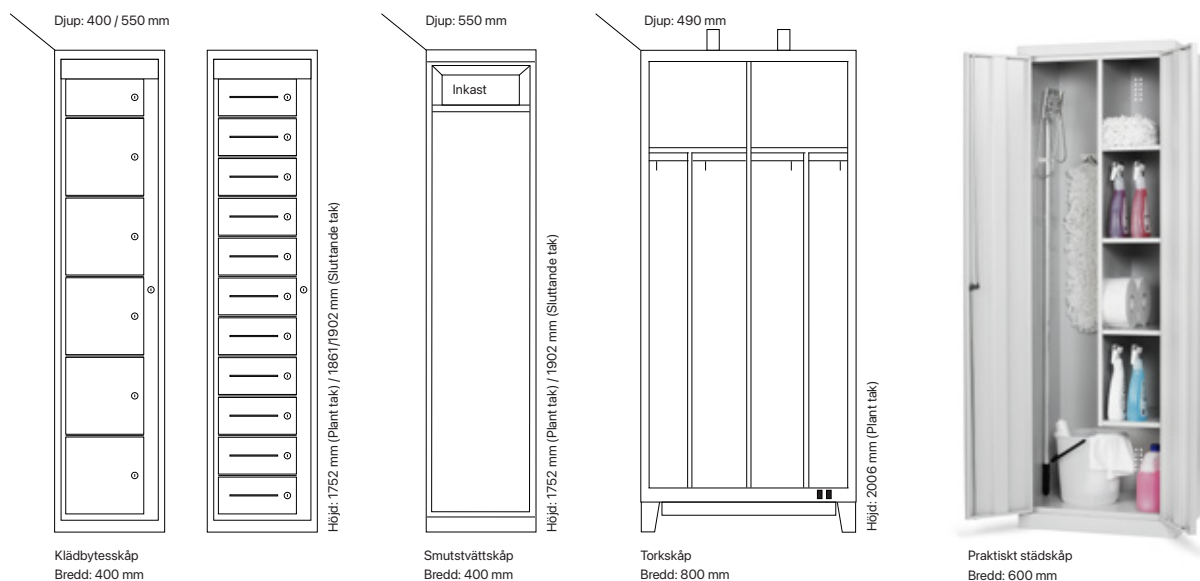

- Standard stomfärg: Ljusgrå RAL 7035, vit RAL 9010 och svart RAL 9005.
- Dörrstopp och gummidämpare på alla dörrar.

Klädbyttesskåp - KBS

Våra Sarpsborg Metall KBS-skåp för klädbyttesskåp har utvecklats med tanke på effektiv och tydlig hantering av rena och smutsiga kläder, samt torkning av kläder. Dubbel dörrkarm gör att du kan öppna den enskilda dörren eller alla dörrarna i höjldel samtidigt. Levereras med 6 eller 11 fack i höjd. Skåpen levereras i helsvetsat stål och med cylinderlås eller klinka för hänglås.

Fack/skåp	Beskrivning	Tak	BxDxH (mm)	Låsklinka	
				Art. nr	Pris
6	1 x 6 fack	Plant	400x550x1752	SM02218	6.735:-
		Sluttande	400x550x1902	SM02222	7.096:-
12	2 x 6 fack	Plant	800x550x1752	SM02220	12.069:-
		Sluttande	800x550x1902	SM02228	12.685:-
11	1 x 11 fack	Plant	400x550x1752	SM02219	8.449:-
		Sluttande	400x550x1902	SM02227	8.863:-
22	2 x 11 fack	Plant	800x550x1752	SM02221	12.024:-
		Sluttande	800x550x1902	SM02225	15.962:-

Cylinderlås	
Art. nr	Pris
SM02199	6.735:-
SM02223	7.149:-
SM02197	12.069:-
SM02229	12.774:-
SM02198	8.449:-
SM02224	8.863:-
SM02196	15.345:-
SM02226	16.050:-

Smutstvättsskåp - STS - Plant

Smutstvättsskåpen STS från Sarpsborg Metall har ett inkast i skåpets ovasida och en invändig påshållare. Skåpen levereras i helsvetsat stål och med cylinderlås.

Fack/skåp	Tak	BxDxH (mm)	Art. nr	Pris
1	Plant	400 x 550 x 1752	SM02213	5.129:-

Effektivt torkskåp

Helsvetsat torkskåp med integrerad värmekälla med 1000W effekt - och möjlighet för tillkoppling till extern ventilation (80 mm stuss). Välj mellan klinka för hänglås eller cylinderlås. Torkskåpet har två separata fack. Varje med vertikal skiljevägg, hatthylla och klädstång med krok.

Beskrivning	BxDxH (mm)	Art. nr	Pris
Klinka för hänglås	800 x 490 x 2060	76007	15.228:-
Cylinderlås	800 x 490 x 2060	76008	15.228:-

Praktiskt städskåp

Helsvetsat städskåp med ett stort och fyra mindre rum med hyllor. Skåpet har god ventilation, upphängningskrokar och är utrustad med cylinderlås med espanjolett. Praktisk och stabil städskåp med god plats till rengöringsprodukter, hinkar och moppar.

Storlek HxBxD mm	Art. nr	Pris
1800 x 600 x 500	SM03928	5.492:-

Standard stomfärg

Standard dörrfärg