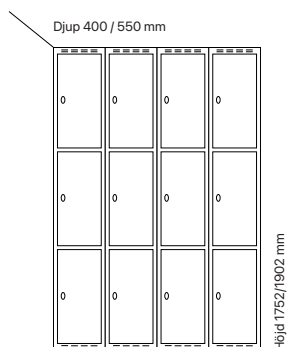

Antal dörrar: 12

Djup 400 mm

Klinka för hänglås Cylinderlås

Utförande	Beskrivning	Art. nr	Art. nr	Pris
Plant tak	4 x 300 mm	SM00144	SM00026	14.474:-
	4 x 300 mm	SM04037	SM04070	15.296:-

Djup 550 mm

Klinka för hänglås Cylinderlås

Art. nr	Art. nr	Pris
SM77080	SM77081	15.829:-
SM00172	SM04082	16.651:-

Standard stomfärg

Standard dörrfärg

Standard dörrfärg i laminat

Dörralternativ

Beskrivning	Dörrvariant	Dörrbredd	Art. nr	Pris
Tillägg för laminatdörrar T34 - Vision Dörrar med 18 mm laminat, avsedda för klädsåp SMZ, FFF och SMC.	1/3	300 mm	SM60949	345:-
		400 mm	SM60950	353:-
Tillägg för akryldörrar T09 - Visible Dörrar med transparent akryl i stålram, avsedda för klädsåp FFF.	1/3	400 mm	SM02156	385:-
		300 mm	SM61000	548:-