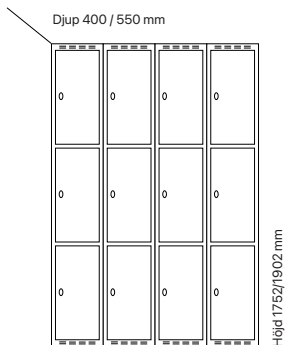

Antal dörrar: 12

Djup 400 mm

Klinka för
hänglås   Cylinderlås

Utförande	Beskrivning	Art. nr	Art. nr	Pris
Plant tak	4 x 300 mm	SM00940	SM00654	12.678:-
Sluttande tak	4 x 300 mm	SM03541	SM04144	13.500:-

Djup 550 mm

Klinka för
hänglås   Cylinderlås

Art. nr	Art. nr	Pris
SM75100	SM75101	13.469:-
SM01008	SM00722	14.291:-

Standard stomfärg

Standard dörrfärg