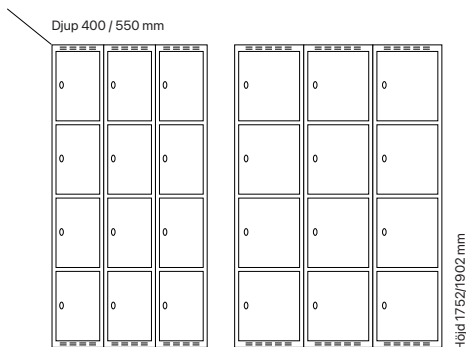

Antal dörrar: 12

Djup 400 mm

Klinka för
hänglås   Cylinderlås

Utförande	Beskrivning	Art. nr	Art. nr	Pris
Plant tak	3 x 300 mm	SM00147	SM00029	12.276:-
	3 x 400 mm	SM00200	SM00082	12.456:-
Sluttande tak	3 x 300 mm	SM04035	SM04068	13.039:-
	3 x 400 mm	SM04054	SM04092	13.278:-

Djup 550 mm

Klinka för
hänglås   Cylinderlås

Art. nr	Art. nr	Pris
SM77078	SM77079	12.785:-
SM77286	SM77287	13.624:-
SM00178	SM04080	13.548:-
SM04059	SM04100	14.446:-