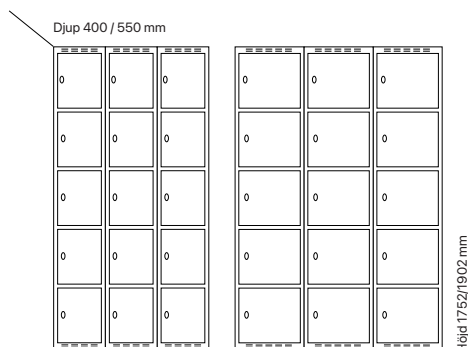

Antal dörrar: 15

Djup 400 mm

Klinka för
hänglås Cylinderlås

Utförande	Beskrivning	Art. nr	Art. nr	Pris
Plant tak	3 x 300 mm	SM00151	SM00033	13.853:-
	3 x 400 mm	SM00203	SM00085	13.578:-
Sluttande tak	3 x 300 mm	SM04036	SM04069	14.616:-
	3 x 400 mm	SM04055	SM04093	14.400:-

Djup 550 mm

Klinka för
hänglås Cylinderlås

Art. nr	Art. nr	Pris
SM77082	SM77083	13.742:-
SM77290	SM77291	14.143:-
SM04044	SM04081	14.505:-
SM04060	SM04101	14.965:-