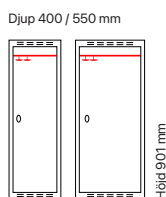

Antal dörrar: 1 - Dörrtyp T30

Djup 400 mm

Klinka för
hänglås Cylinderlås

Utförande	Beskrivning	Art. nr	Art. nr	Pris
Plant tak	1 x 300 mm	SM00231	SM00113	2.382:-
	1 x 400 mm	SM00243	SM00125	2.589:-

Djup 550 mm

Klinka för
hänglås Cylinderlås

Art. nr	Art. nr	Pris
SM00237	SM00119	2.481:-
SM00247	SM00129	2.695:-