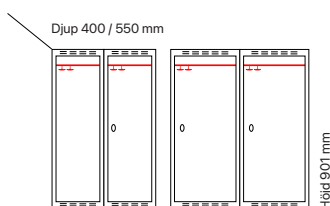

Antal dörrar: 2

Djup 400 mm

Klinka för
hänglås   Cylinderlås

Utförande	Beskrivning	Art. nr	Art. nr	Pris
Plant tak	2 x 300 mm	SM01197	SM00911	3.449:-
	2 x 400 mm	SM01209	SM00923	3.962:-

Djup 550 mm

Klinka för
hänglås   Cylinderlås

Art. nr	Art. nr	Pris
SM01203	SM00917	3.849:-
SM01213	SM00927	4.418:-