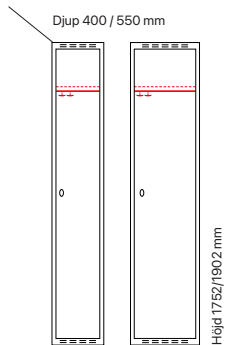

Klädskåp SMG - 1 dörr i höjd

Helsvetsat SMG klädskaap med en dörr i höjd. Klädskaapet är inrett med hylla och klädstång med ankarkrokar. Skåpet har ståldörr T02 som standard som är förstärkt med förstärkningsprofiler och är ljuddämpad med gummidämpare.

Antal dörrar: 1

Djup 400 mm

Klinka för
hänglås
Cylinderlås

Utförande	Beskrivning	Art. nr	Art. nr	Pris
Plant tak	1 x 300 mm	SM00929	SM00643	2.363:-
	1 x 400 mm	SM01081	SM00795	2.555:-
Sluttande tak	1 x 300 mm	SM00989	SM00703	2.777:-
	1 x 400 mm	SM01126	SM00840	2.969:-

Djup 550 mm

Klinka för
hänglås
Cylinderlås

Art. nr	Art. nr	Pris
SM75004	SM75005	2.462:-
SM75221	SM75222	2.660:-
SM75117	SM75118	2.876:-
SM75325	SM75326	3.074:-