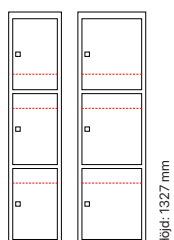

Höjd: 1327 mm

Antal dörrar: 3

Djup 400 mm

Utförande	Beskrivning	Art. nr	Art. nr	Pris
Plant tak	1 x 300 mm	SM01622	SM01621	5.118:-
	1 x 400 mm	SM01634	SM01633	5.333:-

Djup 550 mm

Art. nr	Art. nr	Pris
SM01646	SM01645	5.077:-
SM01658	SM01657	5.555:-