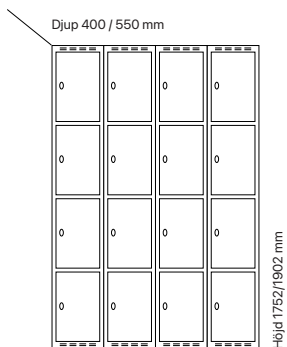

Antal dörrar: 16

Djup 400 mm

Klinka för
hänglås   Cylinderlås

Utförande	Beskrivning	Art. nr	Art. nr	Pris
Plant tak	4 x 300 mm	SM00148	SM00030	15.729:-
Sluttande tak	4 x 300 mm	SM04038	SM04071	16.551:-

Djup 550 mm

Klinka för
hänglås   Cylinderlås

Art. nr	Art. nr	Pris
SM77091	SM77092	16.386:-
SM04045	SM04083	17.208:-

Standard stomfärg

Standard dörrfärg

Standard dörrfärg i laminat

Dörralternativ

Beskrivning	Dörrvariant	Dörrbredd	Art. nr	Pris
Tillägg för laminatdörrar T34 - Vision Dörrar med 18 mm laminat, avsedda för klädska SMZ, FFF och SMC.	1/4	300 mm	SM60951	286:-
		400 mm	SM60952	345:-
Tillägg för akryldörrar T09 - Visible Dörrar med transparent akryl i stålram, avsedda för klädska FFF.	1/4	300 mm	SM02157	183:-
		400 mm	SM02158	305:-