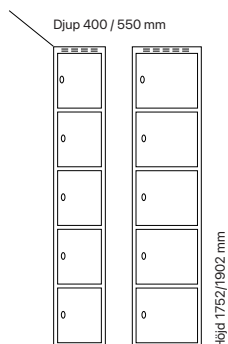

## Klädskåp SMG - 5 dörrar i höjd

Helsvetsat SMG klädska med fem dörrar i höjd. Skåpen är enkla att rengöra, har god ventilation och är utan inredning. Skåpet har ståldörr T02 som standard som är förstärkt med förstärkningsprofiler och är ljuddämpad med gummidämpare.