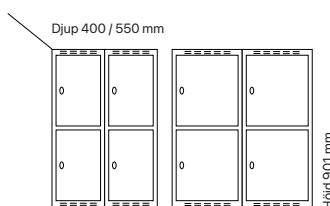

Antal dörrar: 4

Djup 400 mm

Klinka för
hänglås   Cylinderlås

Art. nr	Art. nr	Pris
SM01198	SM00912	4.326:-
SM01210	SM00924	5.188:-

Djup 550 mm

Klinka för
hänglås   Cylinderlås

Art. nr	Art. nr	Pris
SM01204	SM00928	5.407:-
SM01214	SM00918	4.505:-