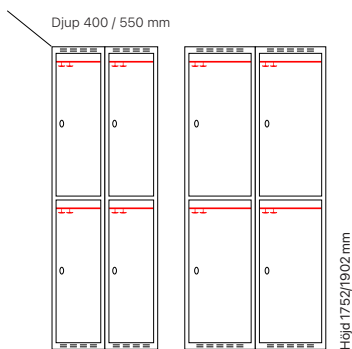

Antal dörrar: 4

Djup 400 mm

Klinka för
hänglås   Cylinderlås

Utförande	Beskrivning	Art. nr	Art. nr	Pris
Plant tak	2 x 300 mm	SM00934	SM00648	5.949:-
	2 x 400 mm	SM01085	SM00799	6.761:-
Sluttande tak	2 x 300 mm	SM00995	SM04007	6.538:-
	2 x 400 mm	SM01131	SM00845	7.466:-

Djup 550 mm

Klinka för
hänglås   Cylinderlås

Art. nr	Art. nr	Pris
SM75044	SM75045	6.195:-
SM75252	SM75253	7.043:-
SM00996	SM00710	6.784:-
SM01132	SM00846	7.748:-