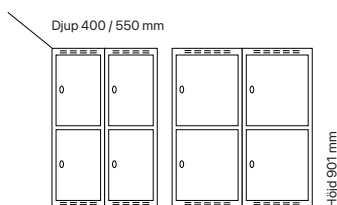

Antal dörrar: 4 - Dörrtyp T01

Djup 400 mm

Klinka för
hänglås Cylinderlås

Art. nr	Art. nr	Pris
SM02833	SM02834	5.175:-
SM02835	SM02836	6.169:-

Djup 550 mm

Klinka för
hänglås Cylinderlås

Art. nr	Art. nr	Pris
SM02843	SM02844	5.387:-
SM02845	SM02846	5.997:-