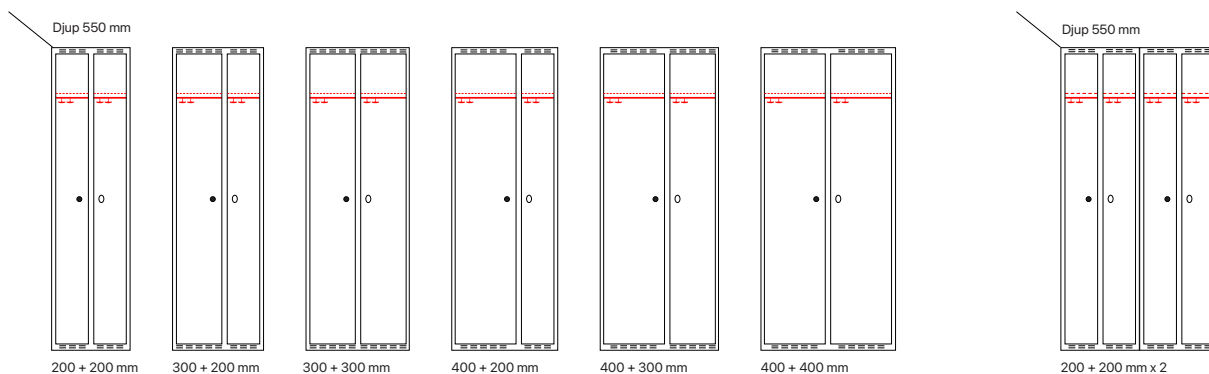

Antal dörrar 2

Klinka för
hänglås

Cylinderlås

Utförande	Beskrivning	Art. nr	Art. nr	Pris
Plant tak	200+200 mm	SM00572	SM00571	3.851:-
	300+200 mm	SM00620	SM00619	4.558:-
	300+300 mm	SM00588	SM00587	4.694:-
	400+200 mm	SM00604	SM00603	4.719:-
	400+300 mm	SM00628	SM00627	5.172:-
	400+400 mm	SM00636	SM00635	5.530:-
Sluttande tak	200+200 mm	SM00580	SM00579	4.265:-
	300+200 mm	SM00624	SM00623	5.089:-
	300+300 mm	SM00596	SM00595	5.283:-
	400+200 mm	SM00612	SM00611	5.308:-
	400+300 mm	SM00632	SM00631	5.818:-
	400+400 mm	SM00640	SM00639	6.235:-

Antal dörrar 4

Klinka för
hänglås

Cylinderlås

Art. nr	Art. nr	Pris
SM00576	SM00575	7.601:-
SM02503	SM02504	9.016:-
SM00592	SM00591	9.291:-
SM00608	SM00607	9.344:-
SM00584	SM04132	8.306:-
SM02443	SM02444	9.821:-
SM00600	SM00599	10.113:-
SM00616	SM00615	10.166:-

Beskrivning

Tillägg för laminatdörrar T34 - Vision

Dörrar med 18 mm laminat, avsedda för klädskåp SMZ, FFF och SMC.

Dörrvariant	Dörrbredd	Art. nr	Pris
1/1	200 + 200 mm	SM61016	1.496:-
	300 + 200 mm	SM61017	1.888:-
	300 + 300 mm	SM61019	2.260:-
	400 + 200 mm	SM61018	2.208:-
	400 + 300 mm	SM61020	2.700:-
	400 + 400 mm	SM61021	2.920:-

- Standard stomfärg: Ljusgrå RAL 7035, vit RAL 9010 och svart RAL 9005.
- 24 standard dörrfärger och 16 standard laminatfärger.
- Dörrstopp och gummidämpare på alla dörrar.
- Perforerad botten och luftspalter i skåpets övre och nedre fronlist.
- Underrede: Sockel, benram eller sittbänk
- Certifikat: EN 14073-2:2004, EN 14073-3:2004, EN 14074:2004, EN 16121:2013, EN 16122:2012