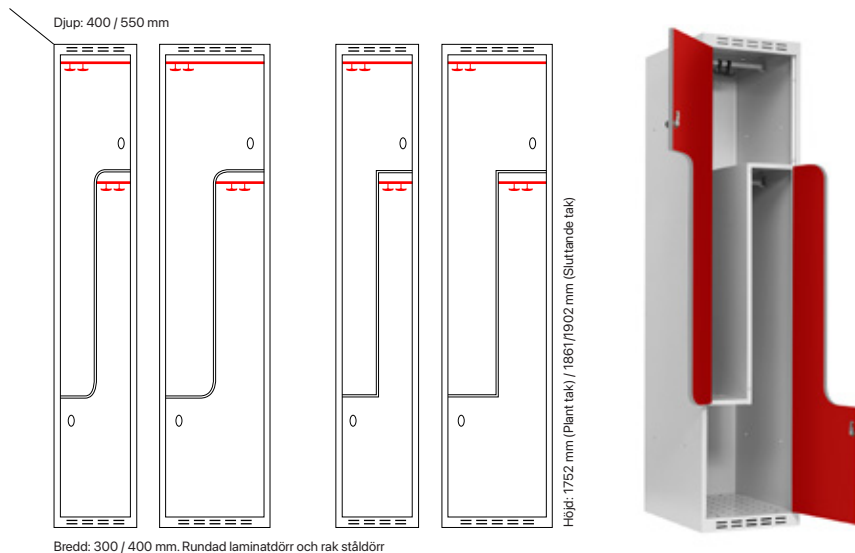

## Klädskåp SMZ

Modell SMZ är en helsvetsad, funktionell och stilrent klädsåp med Z-dörrar. Detta är ett platsbesparande alternativ med bra hånghöjd, samt plats för mindre föremål. Standardinredningen består av en klådstång med ankarkrokar. Skåpet har en förstärkt ståddörr T30 inklusive dörrstopp, som även är ljuddämpad med gummidämpare. SMZ klådsåp med laminatdörrar T34 finns tillgängliga mot en extra kostnad.