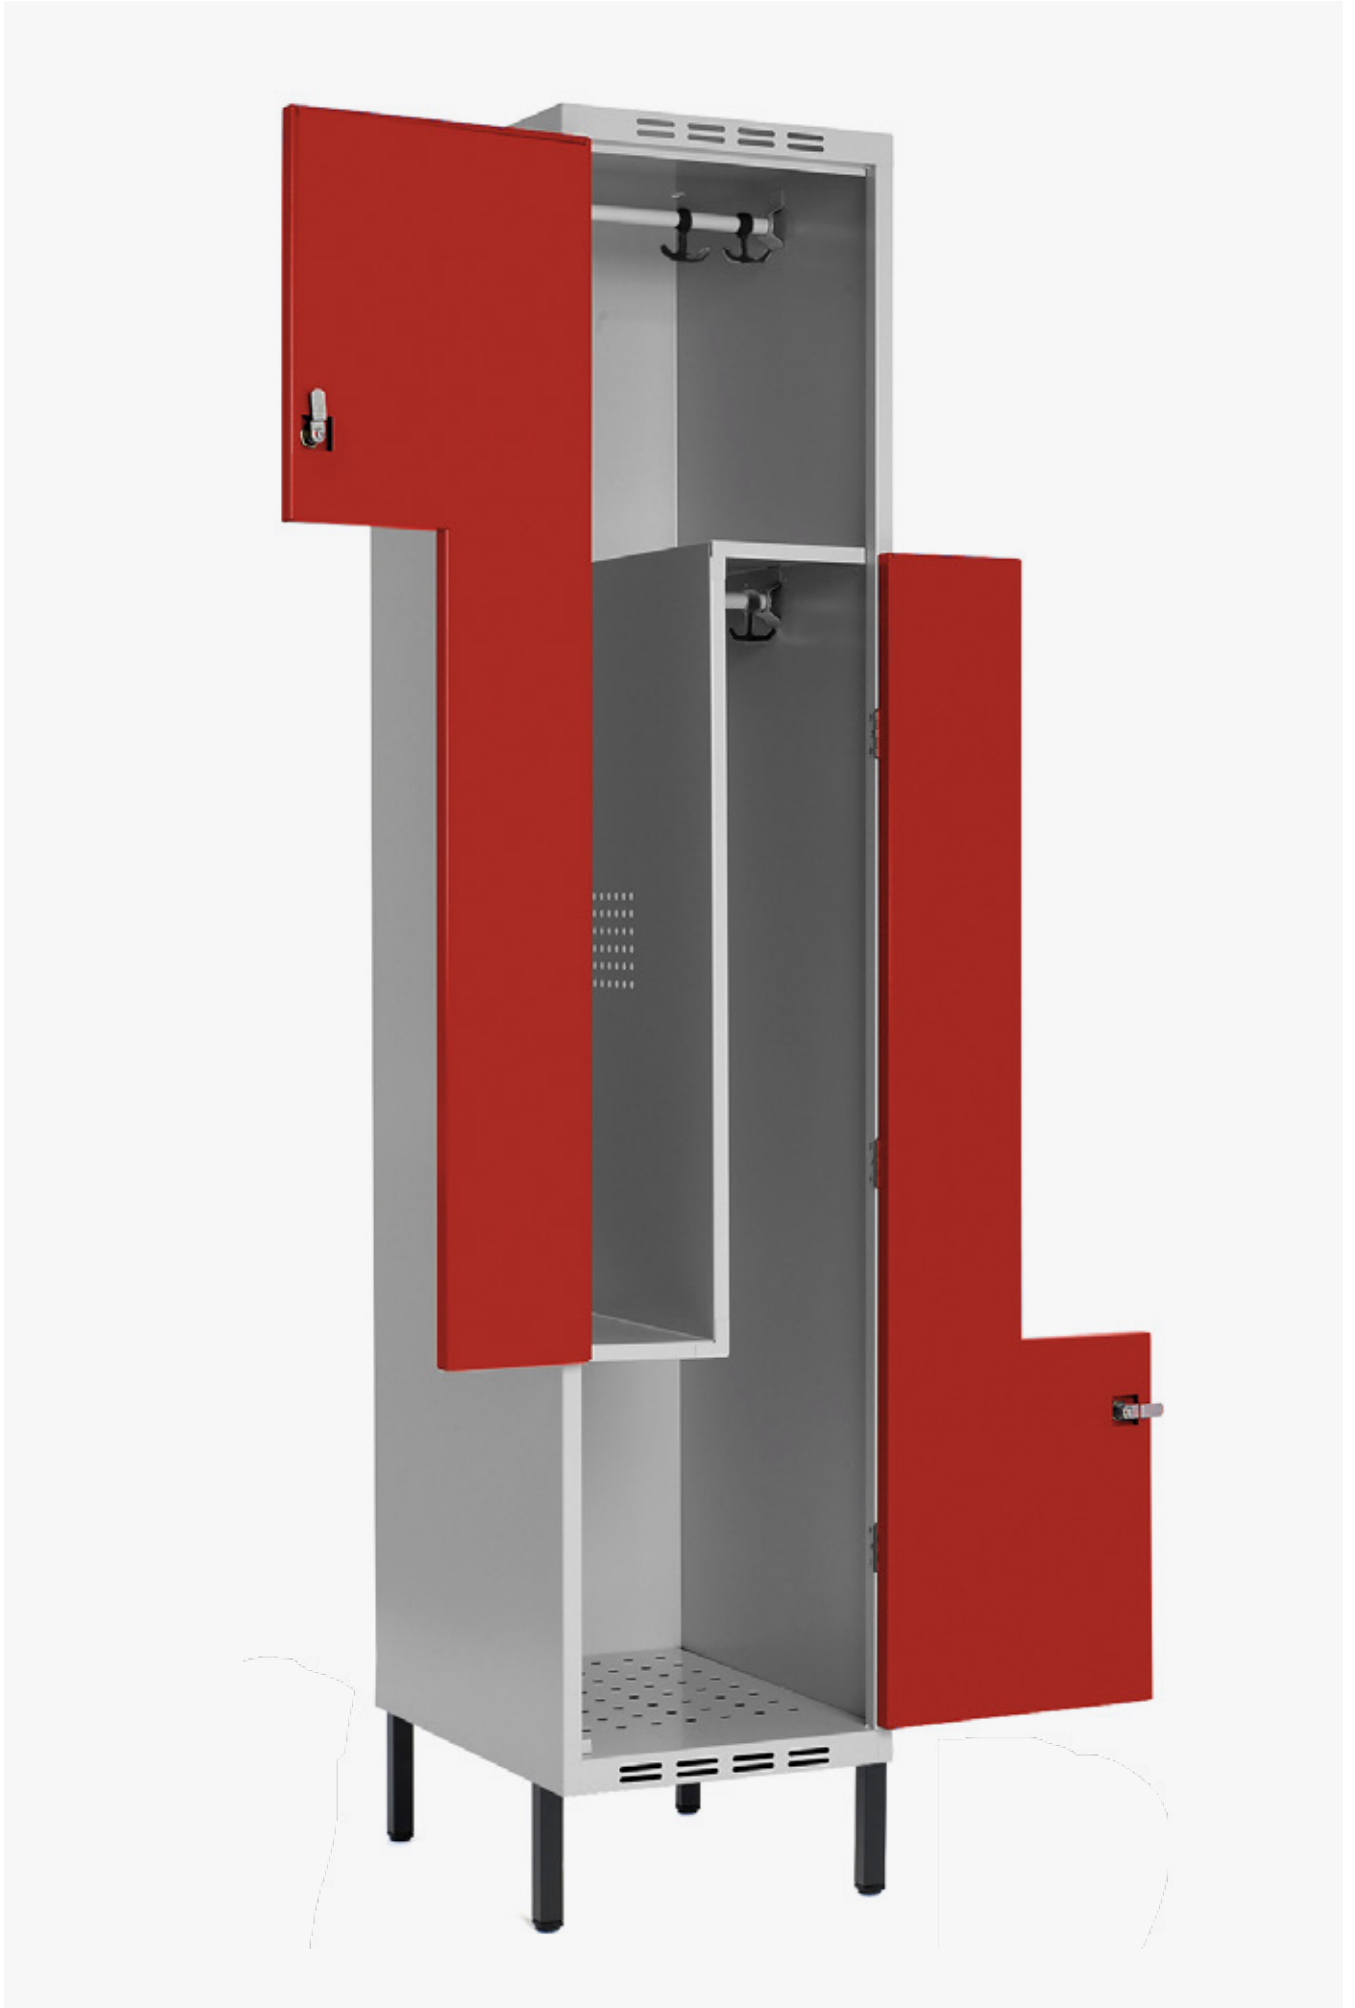

## Klädskåp SMZ

Modell SMZ är en helsvetsad, funktionell och stilrent klädskåp med Z-dörrar. Detta är ett platsbesparande alternativ med bra hänghöjd, samt plats för mindre föremål. Standardinredningen består av en klädstång med ankarkrokar. Skåpet har en förstärkt ståldörr T30 inklusive dörrstopp, som även är ljuddämpad med gummidämpare. SMZ klädskåp med laminatdörrar T34 finns tillgängliga mot en extra kostnad.