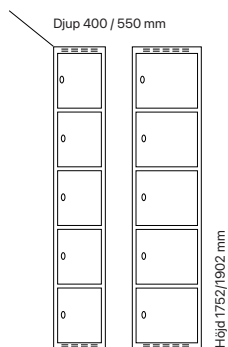

Klädskåp FFF - 5 dörrar i höjd

Helsvetsat FFF klädskåp med fem dörrar i höjd. Skåpet levereras utan inredning. Skåpet har en T01 ståldörr (original plus), som även är ljuddämpad med gummidämpare. Mot tilläggsavgift levereras FFF H05 klädskåp med laminatdörrar T34 (vision).

Antal dörrar: 5

Djup 400 mm

Klinka för
hänglås Cylinderlås

Utförande	Beskrivning	Art. nr	Art. nr	Pris
Plant tak	1 x 300 mm	SM00149	SM00031	5.153:-
	1 x 400 mm	SM00201	SM00083	5.609:-
Sluttande tak	1 x 300 mm	SM03765	SM04063	5.567:-
	1 x 400 mm	SM04049	SM04087	6.023:-

Djup 550 mm

Klinka för
hänglås Cylinderlås

Art. nr	Art. nr	Pris
SM77021	SM77022	5.747:-
SM77238	SM77239	5.842:-
SM04041	SM04075	6.161:-
SM04057	SM04096	6.256:-