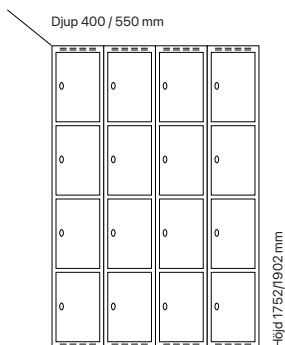

Antal dörrar: 16

Djup 400 mm

Klinka för
hänglås   Cylinderlås

Utförande	Beskrivning	Art. nr	Art. nr	Pris
Plant tak	4 x 300 mm	SM00944	SM00658	14.143:-
Sluttande tak	4 x 300 mm	SM03087	SM04145	14.965:-

Djup 550 mm

Klinka för
hänglås   Cylinderlås

Art. nr	Art. nr	Pris
SM75206	SM75207	14.733:-
SM01016	SM00730	15.555:-

Standard stomfärg

Standard dörrfärg