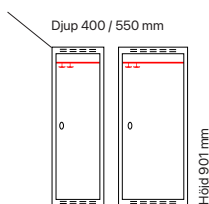

## Klädskåp SMG - låg model

Helsvetsat SMG klädska med en höjd på 901 mm med en eller två dörrar i höjd. Klädska med en dörr i höjd är inrett med klädstång med ankarkrokar. Skåp med två dörrar i höjd är utan inredning. Båda utförandena har ståldörr T02 som standard som är förstärkt med förstärkningsprofiler och är ljuddämpad med gummidämpare.