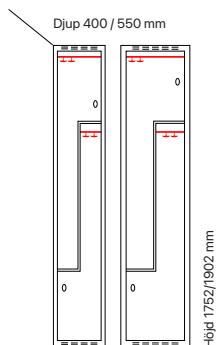

## Klädskåp SMZ

Modell SMZ är en helsvetsad, funktionell och stilrent klädskåp med Z-dörrar. Detta är ett platsbesparande alternativ med bra hänghöjd, samt plats för mindre föremål. Standardinredningen består av en klädstång med ankarkrokar. Skåpet har en förstärkt ståldörr T30 inklusive dörrstopp, som även är ljuddämpad med gummidämpare. SMZ klädskåp med laminatdörrar T34 finns tillgängliga mot en extra kostnad.