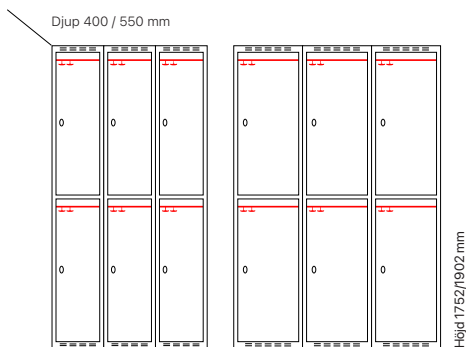

Antal dörrar: 6

Djup 400 mm

Klinka för
hänglås   Cylinderlås

Utförande	Beskrivning	Art. nr	Art. nr	Pris
Plant tak	3 x 300 mm	SM00935	SM00649	8.520:-
	3 x 400 mm	SM01086	SM00800	9.340:-
Sluttande tak	3 x 300 mm	SM00997	SM00711	9.283:-
	3 x 400 mm	SM01133	SM04150	10.162:-

Djup 550 mm

Klinka för
hänglås   Cylinderlås

Art. nr	Art. nr	Pris
SM75070	SM75071	8.875:-
SM75278	SM75279	9.728:-
SM00998	SM00712	9.638:-
SM01134	SM00848	10.550:-