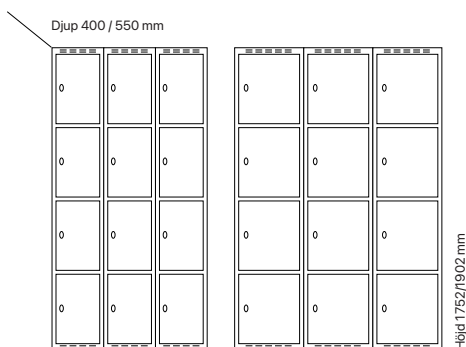

Antal dörrar: 12

Djup 400 mm

Klinka för
hänglås   Cylinderlås

Utförande	Beskrivning	Art. nr	Art. nr	Pris
Plant tak	3 x 300 mm	SM00943	SM00657	10.688:-
	3 x 400 mm	SM01092	SM00806	11.178:-
Sluttande tak	3 x 300 mm	SM01013	SM04142	11.451:-
	3 x 400 mm	SM01145	SM04152	12.000:-

Djup 550 mm

Klinka för
hänglås   Cylinderlås

Art. nr	Art. nr	Pris
SM75078	SM75079	11.133:-
SM75286	SM75287	11.876:-
SM01014	SM00728	11.896:-
SM01146	SM00860	12.698:-