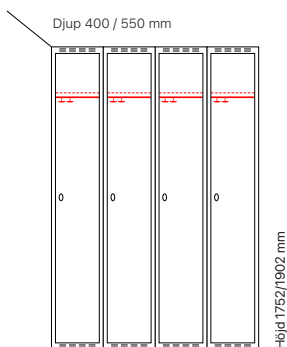

Antal dörrar: 4

Djup 400 mm

Klinka för
hänglås
Cylinderlås

Utförande	Beskrivning	Art. nr	Art. nr	Pris
Plant tak	4 x 300 mm	SM00932	SM00646	7.996:-
Sluttande tak	4 x 300 mm	SM00992	SM00706	8.818:-

Djup 550 mm

Klinka för
hänglås
Cylinderlås

Art. nr	Art. nr	Pris
SM75091	SM75092	8.328:-
SM75191	SM75192	9.150:-

Standard stomfärg

Standard dörrfärg