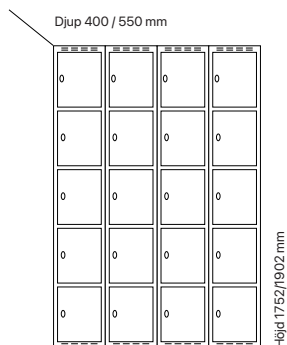

Antal dörrar: 20

Djup 400 mm

Klinka för
hänglås Cylinderlås

Utförande	Beskrivning	Art. nr	Art. nr	Pris
Plant tak	4 x 300 mm	SM00948	SM00662	12.763:-
Sluttande tak	4 x 300 mm	SM01023	SM00737	13.585:-

Djup 550 mm

Klinka för
hänglås Cylinderlås

Art. nr	Art. nr	Pris
SM75108	SM75109	14.241:-
SM01024	SM00738	15.063:-

Standard stomfärg

Standard dörrfärg