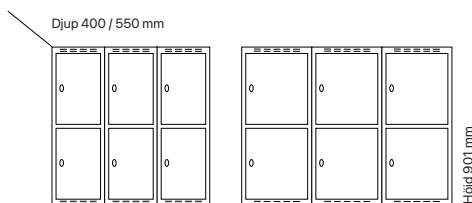

Antal dörrar: 6 - Dörrtyp T01

Djup 400 mm

Klinka för
hänglås Cylinderlås

Art. nr	Art. nr	Pris
SM02837	SM02838	7.257:-

Djup 550 mm

Klinka för
hänglås Cylinderlås

Art. nr	Art. nr	Pris
SM02847	SM02848	7.560:-

Standard stomfärg

Standard dörrfärg

Standard dörrfärg i laminat

Dörralternativ

Beskrivning	Dörrvariant	Dörrbredd	Art. nr	Pris
Tillägg för laminatdörrar T34 - Vision Dörrar med 18 mm laminat, avsedda för klädsåp SMZ, FFF och SMC.	1/1	300 mm	SM60947	216:-
		400 mm	SM60948	319:-
	1/2	300 mm	SM60951	286:-
		400 mm	SM60952	345:-
Tillägg för akryldörrar T09 - Visible Dörrar med transparent akryl i stålram, avsedda för klädsåp FFF.	1/2	300 mm	SM02157	183:-
		400 mm	SM02158	305:-