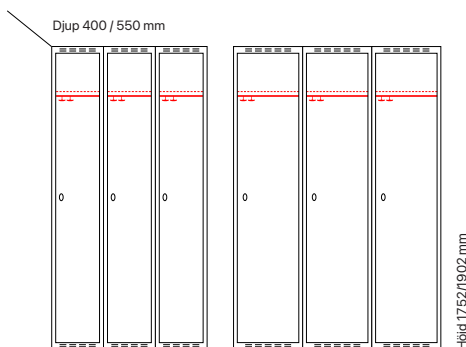

Antal dörrar: 3

Djup 400 mm

Klinka för
hänglås
Cylinderlås

Utförande	Beskrivning	Art. nr	Art. nr	Pris
Plant tak	3 x 300 mm	SM00931	SM00645	6.228:-
	3 x 400 mm	SM01083	SM00797	7.250:-
Sluttande tak	3 x 300 mm	SM00991	SM00705	6.991:-
	3 x 400 mm	SM01128	SM00842	8.072:-

Djup 550 mm

Klinka för
hänglås
Cylinderlås

Art. nr	Art. nr	Pris
SM75065	SM75066	6.486:-
SM75273	SM75274	7.550:-
SM75169	SM75170	7.249:-
SM75377	SM75378	8.372:-