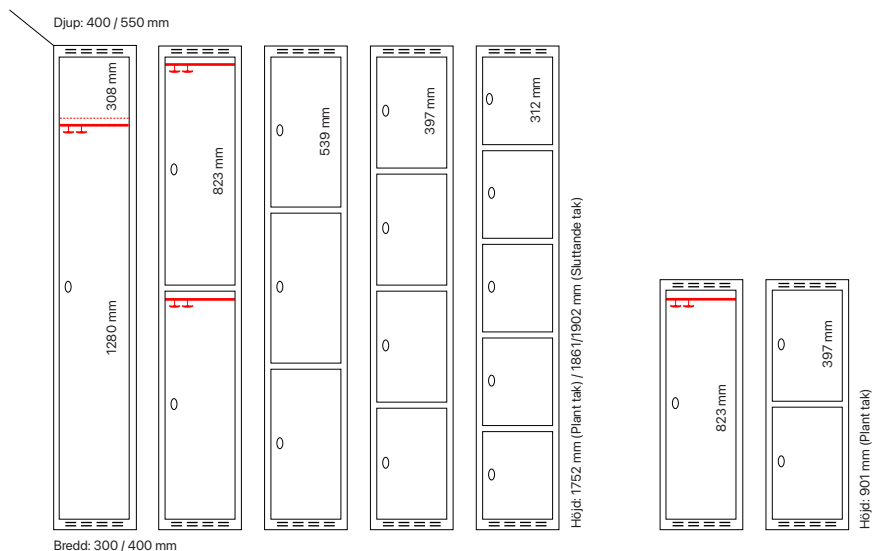

- Standard stomfärg: Ljusgrå RAL 7035, vit RAL 9010 och svart RAL 9005.
- Dörrstopp och gummidämpare på alla dörrar.
- Perforerad botten och luftspalter i skåpets övre och nedre fronlist.
- Underrede: Sockel, benram eller sittbänk
- Certifikat: EN 14073-2:2004, EN 14073-3:2004, EN 14074:2004, EN 16121:2013, EN 16122:2012

Skåpen kan levereras med stomme i färgerna RAL 7035/9010/9005. För standardfärger på dörrar, se komplett översikt längst bak i katalogen.