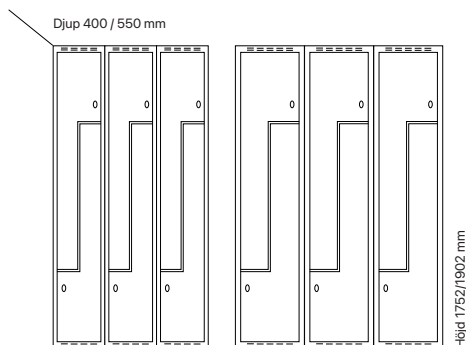

Antal dörrar: 6

Djup 400 mm

Klinka för hänglås Cylinderlås

Utförande	Beskrivning	Art. nr	Art. nr	Pris
Plant tak	3 x 300 mm	SM02023	SM02021	11.516:-
	3 x 400 mm	SM02037	SM02035	12.594:-
Sluttande tak	3 x 300 mm	SM02027	SM03344	12.279:-
	3 x 400 mm	SM02041	SM04191	13.416:-

Djup 550 mm

Klinka för hänglås Cylinderlås

Art. nr	Art. nr	Pris
SM75086	SM75087	11.994:-
SM75294	SM75295	13.378:-
SM02033	SM02031	12.757:-
SM02047	SM02045	14.200:-