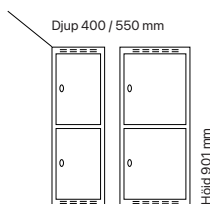

För inredning och tillbehör, se sida 50.

Antal dörrar: 2

Djup 400 mm

Klinka för
hänglås   Cylinderlås

Art. nr	Art. nr	Pris
SM01196	SM00910	2.635:-
SM01208	SM00922	3.027:-

Djup 550 mm

Klinka för
hänglås   Cylinderlås

Art. nr	Art. nr	Pris
SM01202	SM00916	2.798:-
SM01212	SM00926	3.152:-