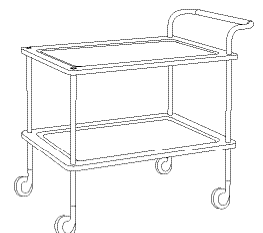

TROLLEY

Design | Stina Sandwall

Art no	Colour	HxWxL	Brutto exkl.moms	Rek. Brutto inkl. moms
27021005	○ White	60x50x70 cm	5188 SEK	6485 SEK
27021105	● Light grey	60x50x70 cm	5188 SEK	6485 SEK
27021205	● Dark grey	60x50x70 cm	5188 SEK	6485 SEK
27021805	● Wine red	60x50x70 cm	5188 SEK	6485 SEK
2703....	● Addition		2024 SEK	2530 SEK