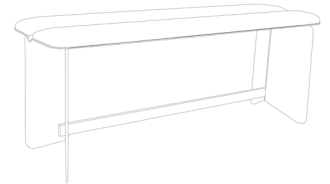

STREAM

Design | Monica Förster

Art no	Colour	HxWxD	Brutto exkl.moms	Rek. Brutto inkl. moms
55301505	● Black/Black leather	44x120x37 cm	7980 SEK	9975 SEK
55311505	● Black	44x120x37 cm	7140 SEK	8925 SEK