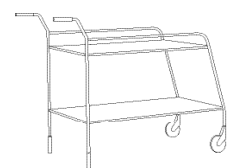

KARLA

Design | Stina Sandwall

Art no	Colour	HxWxL	Brutto exkl.moms	Rek. Brutto inkl. moms
27051005	○ White	62,5x41x82 cm	3464 SEK	4330 SEK
27051305	● Anthracite	62,5x41x82 cm	3464 SEK	4330 SEK
27053605	● Light grey	62,5x41x82 cm	3464 SEK	4330 SEK