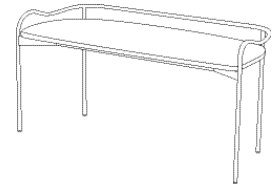

ACE SIDETABLE

Design | Stina Sandwall

Art no	Colour	HxWxD	Brutto exkl.moms	Rek. Brutto inkl. moms
23701005	○ White	55x38x38 cm	2208 SEK	2760 SEK
23701505	● Black	55x38x38 cm	2208 SEK	2760 SEK
23703105	● Mole	55x38x38 cm	2208 SEK	2760 SEK

AVA TABLE

Design | Stina Sandwall

Art no	Colour	HxØ	Brutto exkl.moms	Rek. Brutto inkl. moms
28851005	○ White	57,5 x45 cm	3996 SEK	4995 SEK
28851505	● Black	57,5 x45 cm	3996 SEK	4995 SEK
28861005	○ White	72,5 x45 cm	3996 SEK	4995 SEK
28861505	● Black	72,5 x45 cm	3996 SEK	4995 SEK

BUBBLE BENCH indoor

Design | Stina Sandwall & Nina Jobs

Art no	Colour	HxWxD	Brutto exkl.moms	Rek. Brutto inkl. moms
42021005	⊖ White/nature leather	50x103x40 cm	7316 SEK	9145 SEK
42022705	● Grey/Black leather	50x103x40 cm	7104 SEK	8880 SEK
42021505	● Black/Black leather	50x103x40 cm	7104 SEK	8880 SEK