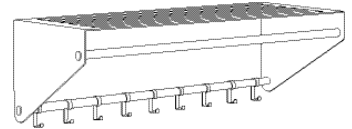

STICKS HAT RACK

Design | Stina Sandwall

Art no	Colour	HxWxD	Brutto exkl.moms	Rek. Brutto inkl. moms
28051005	⊖ White/chrome	25,5x80x35 cm	3920 SEK	4900 SEK
28051305	⊖ Anthracite/chrome	25,5x80x35 cm	3920 SEK	4900 SEK