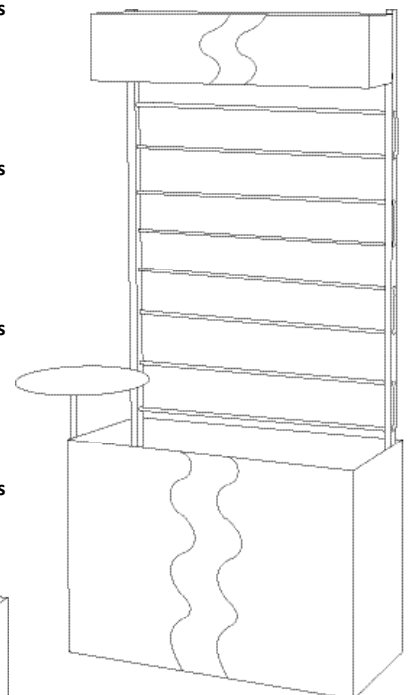

Option / Add a table

Art no	Colour	HxWxL	Brutto exkl.moms	Rek. Brutto inkl. moms
40043055	☐ White	x	548 SEK	685 SEK
40041305	☒ Black	x	548 SEK	685 SEK