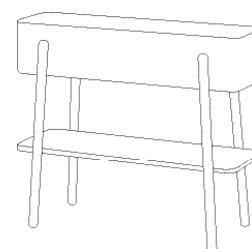

PRUNELLA

Design | Stina Sandwall

Art no	Colour	HxWxD	Brutto exkl.moms	Rek. Brutto inkl. moms
38701005	○ White/white	69x32,5x80 cm	4232 SEK	5290 SEK
38701025	White/oak <i>Indoor</i>	69x32,5x80 cm	4232 SEK	5290 SEK