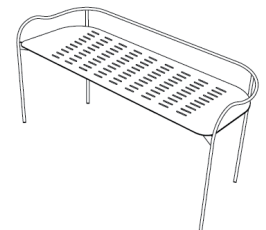

BUBBLE BENCH outdoor

Design | Stina Sandwall & Nina Jobs

Art no	Colour	HxLxD	Brutto exkl.moms	Rek. Brutto inkl. moms
42031005	○ White	50x103x40 cm	4304 SEK	5380 SEK
42032705	● Mole	50x103x40 cm	4304 SEK	5380 SEK
42031505	● Black	50x103x40 cm	4304 SEK	5380 SEK