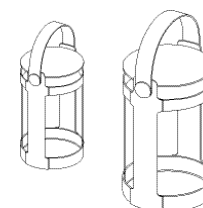

GARDENING

CONVEX POT

Design | Stina Sandwall & Nina Jobs

Art no	Colour	HxWxD	Brutto exkl.moms	Rek. Brutto inkl. moms
200				
48001005	○ White	36x23x23 cm	2032 SEK	2540 SEK
48001505	● Black	36x23x23 cm	2032 SEK	2540 SEK
48002705	● Grey	36x23x23 cm	2032 SEK	2540 SEK
48003705	● Bordeaux	36x23x23 cm	2032 SEK	2540 SEK
300				
48011005	○ White	50x34x34 cm	2616 SEK	3270 SEK
48011505	● Black	50x34x34 cm	2616 SEK	3270 SEK
48012705	● Grey	50x34x34 cm	2616 SEK	3270 SEK
48013705	● Bordeaux	50x34x34 cm	2616 SEK	3270 SEK
400				
48021005	○ White	61x47x47 cm	3420 SEK	4275 SEK
48021505	● Black	61x47x47 cm	3420 SEK	4275 SEK
48022705	● Grey	61x47x47 cm	3420 SEK	4275 SEK
48023705	● Bordeaux	61x47x47 cm	3420 SEK	4275 SEK