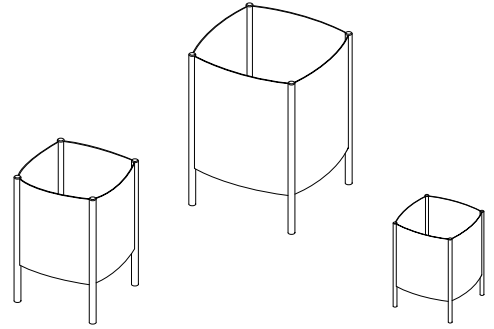

GARDENING

CONVEX POT

Design | Stina Sandwall & Nina Jobs

Art no	Colour	HxWxD	Brutto exkl.moms	Rek. Brutto inkl. moms
200				
48001005	○ White	36x23x23 cm	2032 SEK	2540 SEK
48001505	● Black	36x23x23 cm	2032 SEK	2540 SEK
48002705	● Grey	36x23x23 cm	2032 SEK	2540 SEK
48003705	● Bordeaux	36x23x23 cm	2032 SEK	2540 SEK
300				
48011005	○ White	50x34x34 cm	2616 SEK	3270 SEK
48011505	● Black	50x34x34 cm	2616 SEK	3270 SEK
48012705	● Grey	50x34x34 cm	2616 SEK	3270 SEK
48013705	● Bordeaux	50x34x34 cm	2616 SEK	3270 SEK
400				
48021005	○ White	61x47x47 cm	3420 SEK	4275 SEK
48021505	● Black	61x47x47 cm	3420 SEK	4275 SEK
48022705	● Grey	61x47x47 cm	3420 SEK	4275 SEK
48023705	● Bordeaux	61x47x47 cm	3420 SEK	4275 SEK