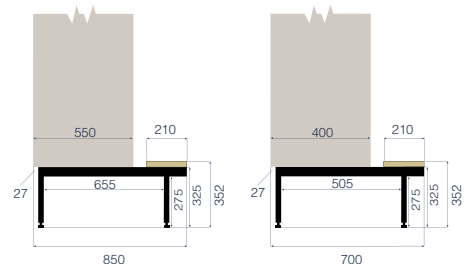

Bänkkonsol med sits av björklaminat

Bredd	Djup	Art.nr	Pris
300 mm	400 mm	m000070-18	1 017 kr
400 mm	400 mm	m000073-18	1 076 kr
600 mm	400 mm	m000071-18	1 209 kr
800 mm	400 mm	m000074-18	1 268 kr
900 mm	400 mm	m000072-18	1 444 kr
1200 mm	400 mm	m000075-18	1 712 kr
200 mm	550 mm	m000061-18	943 kr
300 mm	550 mm	m000062-18	1 017 kr
400 mm	550 mm	m000065-18	1 076 kr
500 mm	550 mm	m000068-18	1 209 kr
600 mm	550 mm	m000063-18	1 209 kr
700 mm	550 mm	m000069-18	1 268 kr
800 mm	550 mm	m000066-18	1 268 kr
900 mm	550 mm	m000064-18	1 444 kr
1000 mm	550 mm	m000629-18	1 712 kr
1200 mm	550 mm	m000067-18	1 712 kr