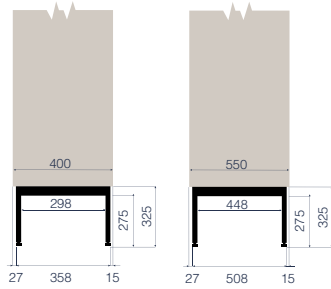

Benram med höjd 325-342 mm

Bredd	Djup	Art.nr	Pris
300 mm	400 mm	c000010-18	708 kr
400 mm	400 mm	c000013-18	754 kr
600 mm	400 mm	c000011-18	839 kr
800 mm	400 mm	c000014-18	958 kr
900 mm	400 mm	c000012-18	1 067 kr
1200 mm	400 mm	c000015-18	1 222 kr
200 mm	550 mm	c000001-18	708 kr
300 mm	550 mm	c000002-18	728 kr
400 mm	550 mm	c000005-18	774 kr
500 mm	550 mm	c000008-18	837 kr
600 mm	550 mm	c000003-18	859 kr
700 mm	550 mm	c000009-18	952 kr
800 mm	550 mm	c000006-18	978 kr
900 mm	550 mm	c000004-18	1 097 kr
1000 mm	550 mm	c000621-18	1 166 kr
1200 mm	550 mm	c000007-18	1 262 kr