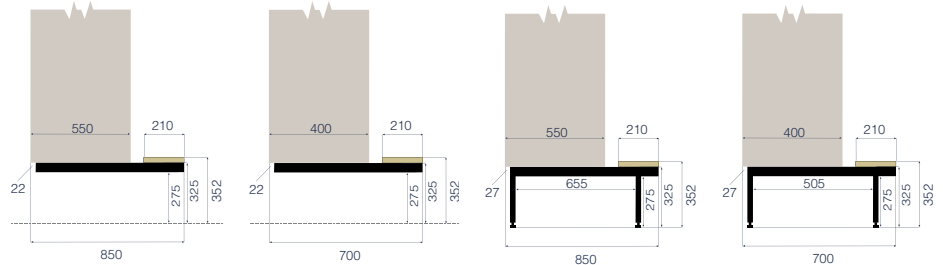

Bänkstativ med sits av björklaminat

Bänkkonsol med sits av björklaminat

Bredd	Djup	Art.nr	Pris
300 mm	400 mm	m000070-18	1 017 kr
400 mm	400 mm	m000073-18	1 076 kr
600 mm	400 mm	m000071-18	1 209 kr
800 mm	400 mm	m000074-18	1 268 kr
900 mm	400 mm	m000072-18	1 444 kr
1200 mm	400 mm	m000075-18	1 712 kr
200 mm	550 mm	m000061-18	943 kr
300 mm	550 mm	m000062-18	1 017 kr
400 mm	550 mm	m000065-18	1 076 kr
500 mm	550 mm	m000068-18	1 209 kr
600 mm	550 mm	m000063-18	1 209 kr
700 mm	550 mm	m000069-18	1 268 kr
800 mm	550 mm	m000066-18	1 268 kr
900 mm	550 mm	m000064-18	1 444 kr
1000 mm	550 mm	m000629-18	1 712 kr
1200 mm	550 mm	m000067-18	1 712 kr