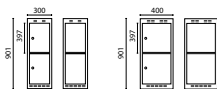

L302/L402 LÄGT HALVSKÅP

Bredd 300 mm Djup 400 mm

Bredd 300 mm Djup 550 mm

Bredd 400 mm Djup 400 mm

Bredd 400 mm Djup 550 mm