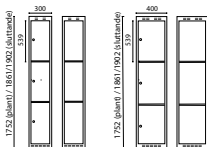

Bredd 400 mm Djup 400 mm