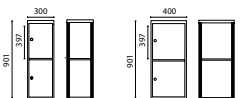

L302/L402
LÅGT HALVSKÅP

Bredd 300 mm Djup 400 mm

Bredd 300 mm Djup 550 mm

Bredd 400 mm Djup 400 mm

Bredd 400 mm Djup 550 mm

Skåp i bredd	Antal dörrar	Art.nr Plant tak	Art.nr Sluttande tak	Pris
1	3	skx3040p1m03t30a3906	-	4 387 kr
2	6	skx3040p2m03t30a3906	-	7 557 kr
3	9	skx3040p3m03t30a3906	-	10 513 kr
1	3	skx3055p1m03t30a3906	-	4 558 kr
2	6	skx3055p2m03t30a3906	-	7 859 kr
3	9	skx3055p3m03t30a3906	-	10 939 kr
1	3	skx4040p1m03t30a3906	-	4 764 kr
2	6	skx4040p2m03t30a3906	-	8 174 kr
1	3	skx4055p1m03t30a3906	-	4 963 kr
2	6	skx4055p2m03t30a3906	-	8 518 kr

Skåp i bredd	Antal dörrar	Art.nr Plant tak	Art.nr Sluttande tak	Pris
1	1	skx3040p1l01t30a3906	-	2 770 kr
2	2	skx3040p2l01t30a3906	-	4 434 kr
3	3	skx3040p3l01t30a3906	-	6 343 kr
1	1	skx3055p1l01t30a3906	-	3 716 kr
2	2	skx3055p2l01t30a3906	-	4 625 kr
3	3	skx3055p3l01t30a3906	-	6 612 kr
1	1	skx4040p1l01t30a3906	-	2 982 kr
2	2	skx4040p2l01t30a3906	-	5 030 kr
1	1	skx4055p1l01t30a3906	-	3 113 kr
2	2	skx4055p2l01t30a3906	-	5 243 kr

Skåp i bredd	Antal dörrar	Art.nr Plant tak	Art.nr Sluttande tak	Pris
1	2	skx3040p1l02t30a3906	-	3 204 kr
2	4	skx3040p2l02t30a3906	-	5 460 kr
3	6	skx3040p3l02t30a3906	-	7 564 kr
1	2	skx3055p1l02t30a3906	-	3 335 kr
2	4	skx3055p2l02t30a3906	-	5 679 kr
3	6	skx3055p3l02t30a3906	-	7 873 kr
1	2	skx4040p1l02t30a3906	-	3 519 kr
2	4	skx4040p2l02t30a3906	-	5 961 kr
1	2	skx4055p1l02t30a3906	-	3 664 kr
2	4	skx4055p2l02t30a3906	-	6 228 kr

UNDERREDE FÖR KLÄD- OCH FÖRVARINGSSKÅP

Det är underredet som ger skåpet dess totala funktion. När du valt skåpets design, inredning och utförande så är det dags att välja underrede. Det är nu du skapar rätt funktion för den miljö där skåpet skall placeras. Vilka behov skall tillgodoses? Sittmöjlighet, utseende, utrymme, städning - ja där är många faktorer som skall vägas in. I vårt sortiment av underreden finns det ett som alltid passar bäst. Kanske är det till och med så, att det bästa underredet är inget underrede alls! Då har vi smarta lösningar för att montera förvaringsskåpet direkt på vägg.

Sockel - Ger ett lugnt och fräscht uttryck till skåpen. Den hindrar dessutom att skräp samlas under skåpet. Sockeln är ventilerad. Svartstål H=150 mm. Monteras med skruv genom Skåpets botten.

Benram - Enkel men samtidigt praktisk lösning på stativ. Benen har ställbara fötter för justering av ojämna golv. Finns i två höjder H=210-217 mm eller 325-342 mm. Svartlackerat stål (annan färg offereras).

Väggmonterat - Vid val av väggmonterat skåp blir golvet helt fritt från såväl bänkar som stativ vilket ger ett luftigt intryck och underlättar vid städning. Vid detta val rekommenderar vi ett upphängnings-set för väggmonterade skåp bestående av vinkel mot vägg, väggfäste, skruv och plugg.