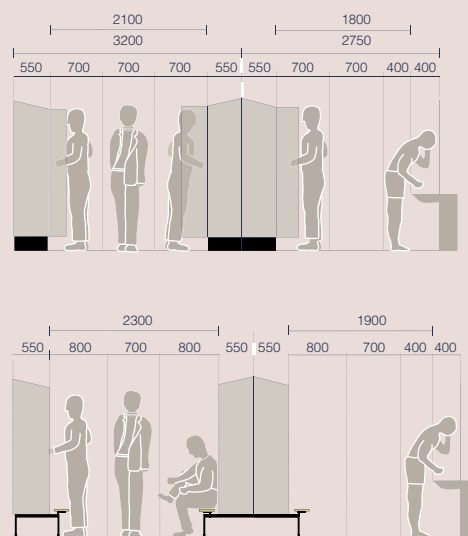

BREDD OCH DJUP

Alla modeller finns i bredd 300 och 400 mm, samt med djup 400 eller 550 mm.

Rekommendation för minsta fria utrymmen vid placering av skåp.