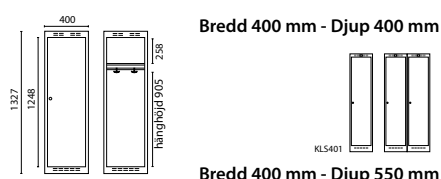

M401 MELLANHÖGT HELSKÅP

Bredd 400 mm - Djup 550 mm