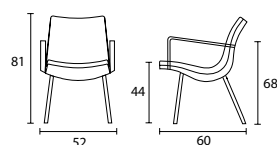

DESIGN MÅRTEN CYRÉN & JONAS OSSLUND

COLT	Utförande	Artikelnr	Bredd	Djup	Höjd	Vikt	Tygklass 1	2	3	4	5
○ ● ●	Standard RAL	Stol 10011	46 cm	60 cm	46 cm	7 kg	5 262 kr	5 419 kr	5 606 kr	5 794 kr	5 982 kr
	Krom	Stol 10011	46 cm	60 cm	46 cm	7 kg	5 343 kr	5 499 kr	5 687 kr	5 875 kr	6 063 kr
○ ● ●	Standard RAL	Karmstol 10012	46 cm	60 cm	46 cm	8 kg	7 060 kr	7 217 kr	7 404 kr	7 592 kr	7 780 kr
	Krom	Karmstol 10012	46 cm	60 cm	46 cm	8 kg	6 737 kr	6 894 kr	7 081 kr	7 269 kr	7 457 kr
○ ● ●	Standard RAL	Stol, Snurrstativ 10013	46 cm	60 cm	46 cm	12 kg	6 454 kr	6 610 kr	6 798 kr	6 986 kr	7 173 kr
	Krom	Stol, Snurrstativ 10013	46 cm	60 cm	46 cm	12 kg	7 181 kr	7 338 kr	7 526 kr	7 714 kr	7 901 kr
○ ● ●	Standard RAL	Karmstol, snurrstativ 10014	46 cm	60 cm	46 cm	12 kg	8 252 kr	8 408 kr	8 596 kr	8 784 kr	8 971 kr
	Krom	Karmstol, snurrstativ 10014	46 cm	60 cm	46 cm	12 kg	8 579 kr	8 732 kr	8 920 kr	9 108 kr	9 296 kr
○ ● ●	Standard RAL	Stol, snurrstativ, hjul 10015	46 cm	60 cm	46 cm	12 kg	7 033 kr	7 190 kr	7 378 kr	7 565 kr	7 753 kr
	Krom	Stol, snurrstativ, hjul 10015	46 cm	60 cm	46 cm	12 kg	7 761 kr	7 918 kr	8 105 kr	8 293 kr	8 481 kr
○ ● ●	Standard RAL	Karmstol, snurrstativ, hjul 10016	46 cm	60 cm	46 cm	12 kg	8 831 kr	8 988 kr	9 175 kr	9 363 kr	9 551 kr
	Krom	Karmstol, snurrstativ, hjul 10016	46 cm	60 cm	46 cm	12 kg	9 155 kr	9 312 kr	9 500 kr	9 688 kr	9 875 kr
Tygätg. 1,20/150 cm/1st											
Läder 18 kv. fot											
Stol Colt passar bra som konferensstol - vuxen.											
Rekommenderad bordshöjd Stol 45 cm - Bord 72 cm											