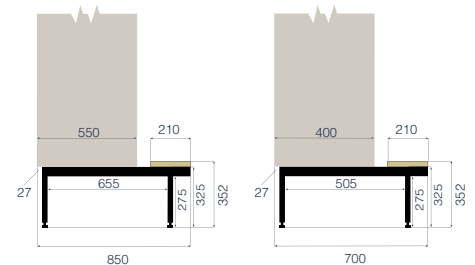

Bänkkonsol med sits av björklaminat

Bredd	Djup	Art.nr	Pris
300 mm	400 mm	m000070-18	1 017 kr
400 mm	400 mm	m000073-18	1 076 kr
600 mm	400 mm	m000071-18	1 209 kr
800 mm	400 mm	m000074-18	1 268 kr
900 mm	400 mm	m000072-18	1 444 kr
1200 mm	400 mm	m000075-18	1 712 kr
200 mm	550 mm	m000061-18	943 kr
300 mm	550 mm	m000062-18	1 017 kr
400 mm	550 mm	m000065-18	1 076 kr
500 mm	550 mm	m000068-18	1 209 kr
600 mm	550 mm	m000063-18	1 209 kr
700 mm	550 mm	m000069-18	1 268 kr
800 mm	550 mm	m000066-18	1 268 kr
900 mm	550 mm	m000064-18	1 444 kr
1000 mm	550 mm	m000629-18	1 712 kr
1200 mm	550 mm	m000067-18	1 712 kr