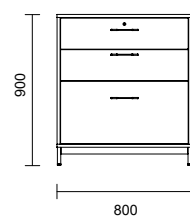

DNA förvaring, översikt