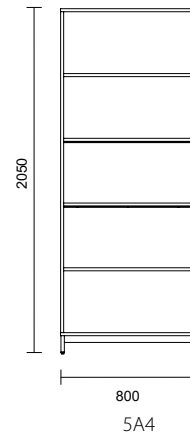

DNA förvaring, översikt