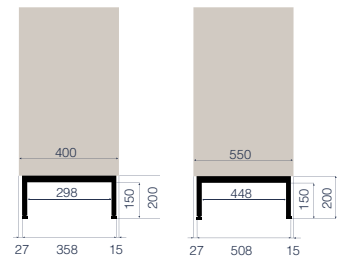

Benram med höjd 200-217 mm

Bredd	Djup	Art.nr	Pris
300 mm	400 mm	c000025-18	742 kr
400 mm	400 mm	c000028-18	770 kr
600 mm	400 mm	c000026-18	830 kr
800 mm	400 mm	c000029-18	847 kr
900 mm	400 mm	c000027-18	1 043 kr
1200 mm	400 mm	c000030-18	1 186 kr
200 mm	550 mm	c000016-18	528 kr
300 mm	550 mm	c000017-18	792 kr
400 mm	550 mm	c000020-18	805 kr
500 mm	550 mm	c000023-18	830 kr
600 mm	550 mm	c000018-18	862 kr
700 mm	550 mm	c000024-18	893 kr
800 mm	550 mm	c000021-18	898 kr
900 mm	550 mm	c000019-18	1 064 kr
1000 mm	550 mm	c000622-18	1 097 kr
1200 mm	550 mm	c000022-18	1 242 kr

Täckplåt

Täckplåt vid skåpsrader rygg mot rygg, en st per gavel. Artikelnummer: m000167-18. 104 kr