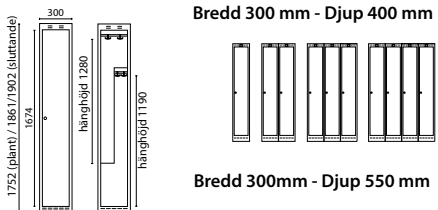

3 Z1 Z-SKÅP

Bredd 300 mm - Djup 400 mm

Bredd 300 mm - Djup 550 mm