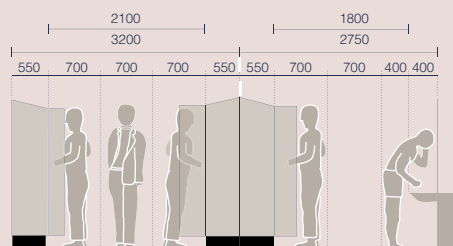

Rekommendation för minsta fria utrymnen vid placering av skåp.