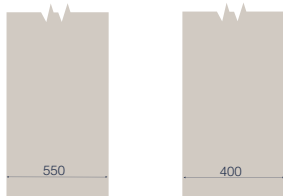

Vägghöjningsplåt

Bredd	Art.nr	Pris
200 mm	m000107-50-200	110 kr
300 mm	m000107-50-300	125 kr
400 mm	m000107-50-400	144 kr
500 mm	m000107-50-500	159 kr
600 mm	m000107-50-600	171 kr
700 mm	m000107-50-700	185 kr
800 mm	m000107-50-800	220 kr
900 mm	m000107-50-900	213 kr
1000 mm	m000107-50-1000	227 kr
1200 mm	m000107-50-1200	262 kr