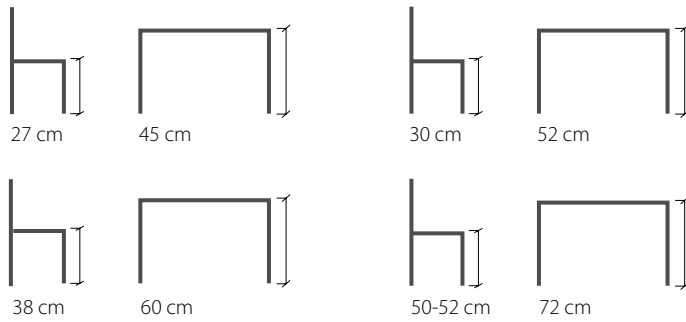

RÄTT HÖJD

Att stolen vi sitter på har rätt höjd i kombination till bordet är grunden till god ergonomi. Ta hjälp av vår tabell nedan.

För att uppnå en god ergonomi rekommenderar vi olika höjder mellan stolssitsen och bordsskivan beroende på ålder.
Barn 0 - 6 år: 18-22 cm, Barn 6 - 12 år: 24 cm, 13 år - vuxen 28 cm

Rekommenderade höjder: Förskola