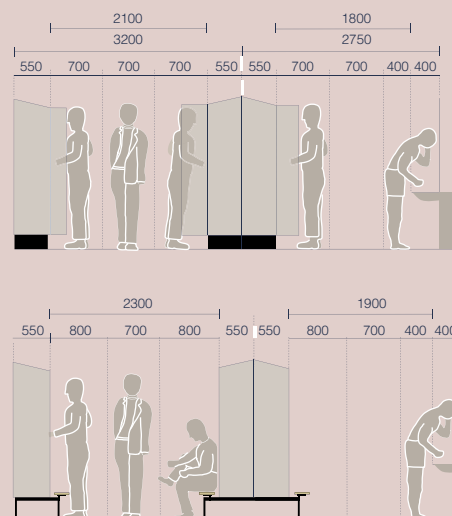

Kombinerat med olika underreden passar detta skåp såväl i hemmet som i den offentliga miljön. Finns med en, två eller sex fack. Plant tak som standard. Sluttande tak mot pristilläg.

BREDD OCH DJUP

Alla modeller finns i bredd 300 och 400 mm, samt med djup 400 eller 550 mm.