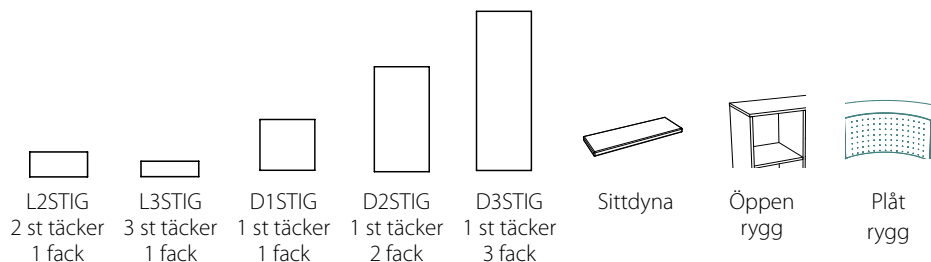

STIG HÖJD 53 CM

STIG	Art nr	Utförande	Bredd	Djup	Höjd	Socket	Hjul	Ben
353R11		Stomme inkl sockel, hjul eller ben, 1-fack	41,5 cm	40 cm	53 cm	3 050 kr	5 175 kr	2 218 kr
353R21		Stomme inkl sockel, hjul eller ben, 2-fack	81,0 cm	40 cm	53 cm	2 557 kr	3 224 kr	3 419 kr
353R31		Stomme inkl sockel, hjul eller ben, 3-fack	120 cm	40 cm	53 cm	3 142 kr	3 898 kr	4 005 kr
453S900		Stomme 90°, utan rygg inkl hjul, 2-fack	150 cm	59,5 cm	53 cm		4 960 kr	
453S9021		Stomme 90°, med innerygg i vit plåt inkl hjul, 2-fack	150 cm	59,5 cm	53 cm		5 637 kr	
453S9022		Stomme 90°, med ytterrygg i vit plåt inkl hjul, 2-fack	150 cm	59,5 cm	53 cm		5 884 kr	
653T		Stomme T-modul inkl sockel, hjul eller ben, 2-fack	120 cm	73 cm	53 cm	4 066 kr	4 867 kr	5 514 kr
753H		Stomme hörnmodul inkl sockel, hjul eller ben, 1-fack	73 cm	73 cm	53 cm	3 573 kr	4 497 kr	4 682 kr