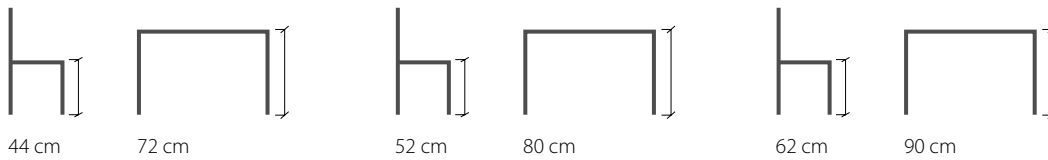

Rekommenderade höjder: Högstadiet, gymnasiet och högskolan

Rekommenderade höjder: Övrigt