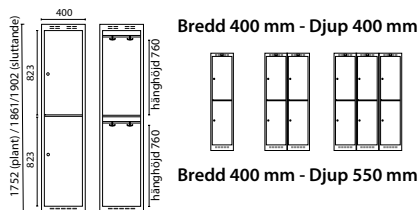

H302 HALVSKÅP

Bredd 300 mm - Djup 550 mm

H402 HALVSKÅP

Bredd 400 mm - Djup 550 mm

Skåp i bredd	Antal dörrar	Art.nr Plant tak	Art.nr Sluttande tak	Pris
1	1	klS4040p1m01t01a3913	-	3 134 kr
2	2	klS4040p2m01t01a3913	-	4 712 kr
1	1	klS4055p1m01t01a3913	-	3 264 kr
2	2	klS4055p2m01t01a3913	-	4 921 kr