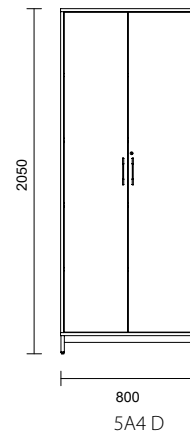

DNA förvaring, översikt