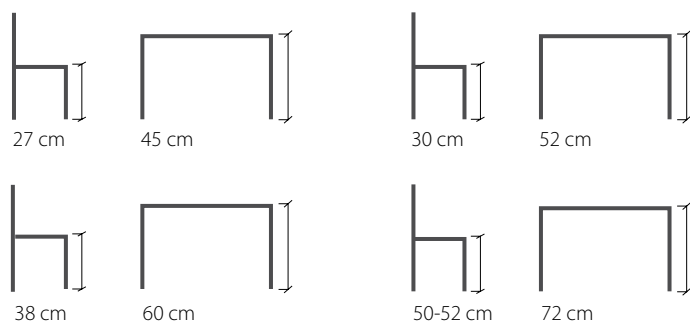

För att uppnå en god ergonomi rekommenderar vi olika höjder mellan stolssitsen och bordsskivan beroende på ålder.

Barn 0 - 6 år: 18-22 cm, Barn 6 -12 år: 24 cm, 13 år - vuxen 28 cm

Rekommenderade höjder: Förskola