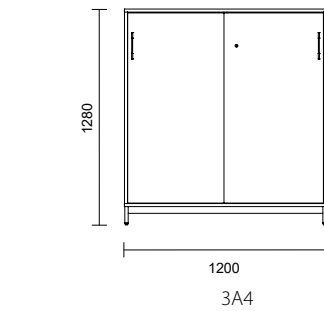

DNA förvaring, översikt