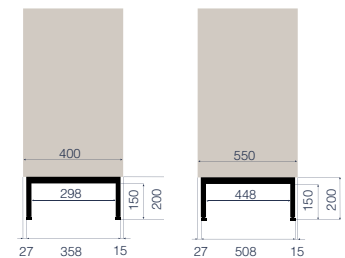

Benram med höjd 200-217 mm

Bredd	Djup	Art.nr	Pris
300 mm	400 mm	c000025-18	742 kr
400 mm	400 mm	c000028-18	770 kr
600 mm	400 mm	c000026-18	830 kr
800 mm	400 mm	c000029-18	847 kr
900 mm	400 mm	c000027-18	1 043 kr
1200 mm	400 mm	c000030-18	1 186 kr
200 mm	550 mm	c000016-18	528 kr
300 mm	550 mm	c000017-18	792 kr
400 mm	550 mm	c000020-18	805 kr
500 mm	550 mm	c000023-18	830 kr
600 mm	550 mm	c000018-18	862 kr
700 mm	550 mm	c000024-18	893 kr
800 mm	550 mm	c000021-18	898 kr
900 mm	550 mm	c000019-18	1 064 kr
1000 mm	550 mm	c000622-18	1 097 kr
1200 mm	550 mm	c000022-18	1 242 kr

Täckplåt

Täckplåt vid skåpsrader rygg mot rygg, en st per gavel. Artikelnummer: m000167-18. 104 kr