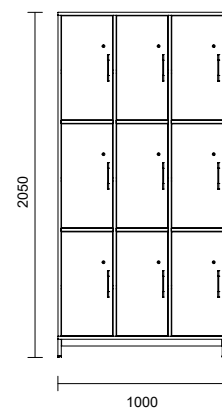

DNA förvaring, översikt