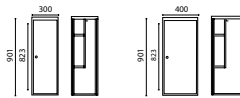

L301/L401
LÅGT HELSKÅP

Bredd 300 mm Djup 400 mm

Bredd 300 mm Djup 550 mm

Bredd 400 mm Djup 400 mm

Bredd 400 mm Djup 550 mm