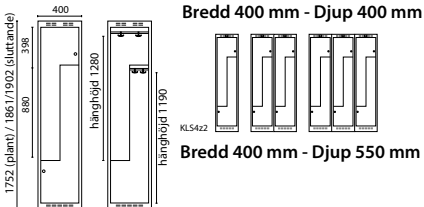

441 PARSKÅP

Bredd 400/400 mm - Djup 550 mm

3 Z2 Z-SKÅP

Bredd 300 mm - Djup 400 mm

Bredd 300 mm - Djup 550 mm

4 Z2 Z-SKÅP

Bredd 400 mm - Djup 400 mm

Bredd 400 mm - Djup 550 mm