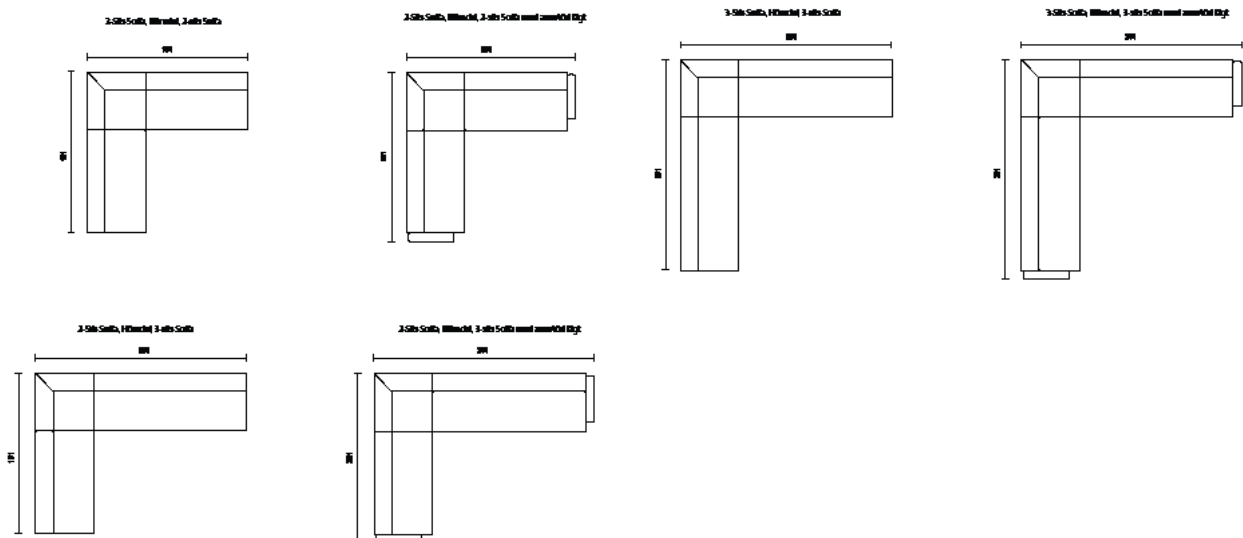

AIR-serien är framtagen för att kunna kombineras ihop till oändliga former helt anpassad efter rummen den ska placeras i. Beneller medstativ i metall RAL9006 eller ask.

DESIGN TOM STEPP