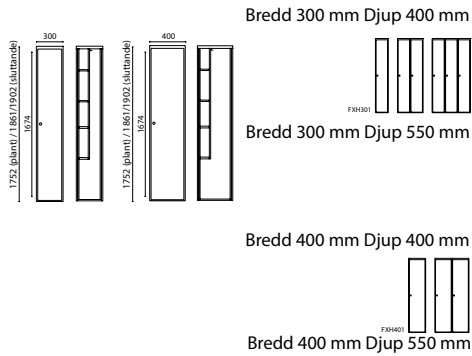

Mått:

Höjd exkl underrede 1327 mm, bredd
300 alt. 400 mm, djup 400 alt. 550 mm.

Mått:

Höjd exkl underrede 901 mm, bredd 300 alt.
400 mm, djup 400 alt. 550 mm.

H301/H401 HÖGT HELSKÅP

Skåp i bredd	Antal dörrar	Art.nr Plant tak	Pris	Art.nr Sluttande tak	Pris
1	1	skx3040p1h01t30a3906	4 033 kr	skx3040s1h01t30a3906	4 260 kr
2	2	skx3040p2h01t30a3906	6 788 kr	skx3040s2h01t30a3906	7 236 kr
3	3	skx3040p3h01t30a3906	9 813 kr	skx3040s3h01t30a3906	10 478 kr
1	1	skx3055p1h01t30a3906	4 220 kr	skx3055s1h01t30a3906	4 446 kr
2	2	skx3055p2h01t30a3906	7 091 kr	skx3055s2h01t30a3906	7 537 kr
3	3	skx3055p3h01t30a3906	10 258 kr	skx3055s3h01t30a3906	10 925 kr
1	1	skx4040p1h01t30a3906	4 232 kr	skx4040s1h01t30a3906	4 457 kr
2	2	skx4040p2h01t30a3906	7 606 kr	skx4040s2h01t30a3906	8 046 kr
1	1	skx4055p1h01t30a3906	4 419 kr	skx4055s1h01t30a3906	4 645 kr
2	2	skx4055p2h01t30a3906	7 937 kr	skx4055s2h01t30a3906	8 383 kr