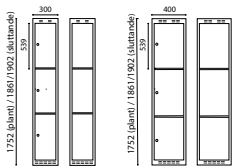

M303/M403

MELLANHÖGT TREDJEDELSSKÅP

Bredd 300 mm Djup 400 mm

Bredd 300 mm Djup 550 mm

Bredd 400 mm Djup 400 mm

Bredd 400 mm Djup 550 mm