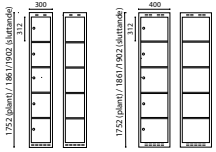

Bredd 400 mm Djup 400 mm