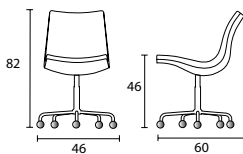

DESIGN MÅRTEN CYRÉN & JONAS OSSLUND

COLT	Utförande	Artikelnr	Bredd	Djup	Höjd	Vikt	Tygklass 1	2	3	4	5
○ ● ●	Standard RAL	Stol 10011	46 cm	60 cm	46 cm	7 kg	5 262 kr	5 419 kr	5 606 kr	5 794 kr	5 982 kr
	Krom	Stol 10011	46 cm	60 cm	46 cm	7 kg	5 343 kr	5 499 kr	5 687 kr	5 875 kr	6 063 kr
○ ● ●	Standard RAL	Karmstol 10012	46 cm	60 cm	46 cm	8 kg	7 060 kr	7 217 kr	7 404 kr	7 592 kr	7 780 kr
	Krom	Karmstol 10012	46 cm	60 cm	46 cm	8 kg	6 737 kr	6 894 kr	7 081 kr	7 269 kr	7 457 kr
○ ● ●	Standard RAL	Stol, Snurrstativ 10013	46 cm	60 cm	46 cm	12 kg	6 454 kr	6 610 kr	6 798 kr	6 986 kr	7 173 kr
	Krom	Stol, Snurrstativ 10013	46 cm	60 cm	46 cm	12 kg	7 181 kr	7 338 kr	7 526 kr	7 714 kr	7 901 kr
○ ● ●	Standard RAL	Karmstol, snurrstativ 10014	46 cm	60 cm	46 cm	12 kg	8 252 kr	8 408 kr	8 596 kr	8 784 kr	8 971 kr
	Krom	Karmstol, snurrstativ 10014	46 cm	60 cm	46 cm	12 kg	8 579 kr	8 732 kr	8 920 kr	9 108 kr	9 296 kr
○ ● ●	Standard RAL	Stol, snurrstativ, hjul 10015	46 cm	60 cm	46 cm	12 kg	7 033 kr	7 190 kr	7 378 kr	7 565 kr	7 753 kr
	Krom	Stol, snurrstativ, hjul 10015	46 cm	60 cm	46 cm	12 kg	7 761 kr	7 918 kr	8 105 kr	8 293 kr	8 481 kr
○ ● ●	Standard RAL	Karmstol, snurrstativ, hjul 10016	46 cm	60 cm	46 cm	12 kg	8 831 kr	8 988 kr	9 175 kr	9 363 kr	9 551 kr
	Krom	Karmstol, snurrstativ, hjul 10016	46 cm	60 cm	46 cm	12 kg	9 155 kr	9 312 kr	9 500 kr	9 688 kr	9 875 kr
Tygätg. 1,20/150 cm/1st											
Läder 18 kv. fot											
Stol Colt passar bra som konferensstol - vuxen.											
Rekommenderad bordshöjd Stol 45 cm - Bord 72 cm											