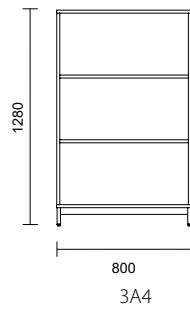

DNA förvaring, översikt