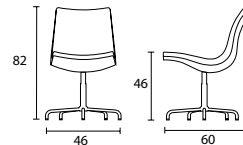

DESIGN MÅRTEN CYRÉN & JONAS OSSLUND

COLT	Utförande	Artikelnr	Bredd	Djup	Höjd	Vikt	Tygklass 1	2	3	4	5
○ ● ●	Standard RAL	Stol 10011	46 cm	60 cm	46 cm	7 kg	5 262 kr	5 419 kr	5 606 kr	5 794 kr	5 982 kr
	Krom	Stol 10011	46 cm	60 cm	46 cm	7 kg	5 343 kr	5 499 kr	5 687 kr	5 875 kr	6 063 kr
○ ● ●	Standard RAL	Karmstol 10012	46 cm	60 cm	46 cm	8 kg	7 060 kr	7 217 kr	7 404 kr	7 592 kr	7 780 kr
	Krom	Karmstol 10012	46 cm	60 cm	46 cm	8 kg	6 737 kr	6 894 kr	7 081 kr	7 269 kr	7 457 kr
○ ● ●	Standard RAL	Stol, Snurrstativ 10013	46 cm	60 cm	46 cm	12 kg	6 454 kr	6 610 kr	6 798 kr	6 986 kr	7 173 kr
	Krom	Stol, Snurrstativ 10013	46 cm	60 cm	46 cm	12 kg	7 181 kr	7 338 kr	7 526 kr	7 714 kr	7 901 kr
○ ● ●	Standard RAL	Karmstol, snurrstativ 10014	46 cm	60 cm	46 cm	12 kg	8 252 kr	8 408 kr	8 596 kr	8 784 kr	8 971 kr
	Krom	Karmstol, snurrstativ 10014	46 cm	60 cm	46 cm	12 kg	8 579 kr	8 732 kr	8 920 kr	9 108 kr	9 296 kr
○ ● ●	Standard RAL	Stol, snurrstativ, hjul 10015	46 cm	60 cm	46 cm	12 kg	7 033 kr	7 190 kr	7 378 kr	7 565 kr	7 753 kr
	Krom	Stol, snurrstativ, hjul 10015	46 cm	60 cm	46 cm	12 kg	7 761 kr	7 918 kr	8 105 kr	8 293 kr	8 481 kr
○ ● ●	Standard RAL	Karmstol, snurrstativ, hjul 10016	46 cm	60 cm	46 cm	12 kg	8 831 kr	8 988 kr	9 175 kr	9 363 kr	9 551 kr
	Krom	Karmstol, snurrstativ, hjul 10016	46 cm	60 cm	46 cm	12 kg	9 155 kr	9 312 kr	9 500 kr	9 688 kr	9 875 kr
Tygätg. 1,20/150 cm/1st											
Läder 18 kv. fot											
Stol Colt passar bra som konferensstol - vuxen.											
Rekommenderad bordshöjd Stol 45 cm - Bord 72 cm											