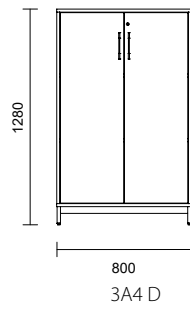

DNA förvaring, översikt