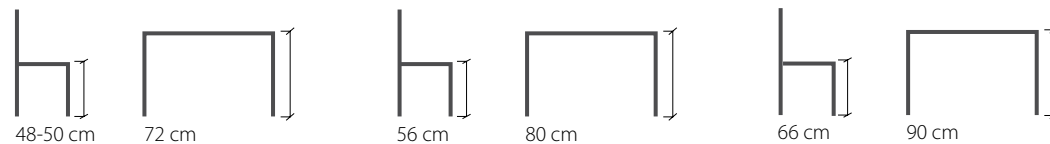

Rekommenderade höjder: Grundskolan