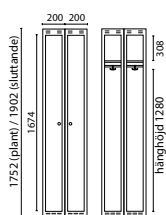

221

321

331

421

431

441

3Z2

4Z2

3Z1

4Z1

33B1

Parskåp finns endast i djup 550 mm

221

PARSKÅP

Bredd 200/200mm - Djup 550 mm

Skåp i bredd	Antal dörrar	Art.nr Plant tak	Pris	Art.nr Sluttande tak	Pris
1	2	klc2255p2h01t01a3913	4 922 kr	klc2255s2h01t01a3913	5 373 kr
2	4	klc2255p4h01t01a3913	7 810 kr	klc2255s4h01t01a3913	8 703 kr

321

PARSKÅP