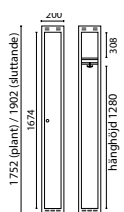

H201
HELSKÅP

Bredd 200 mm - Djup 550 mm