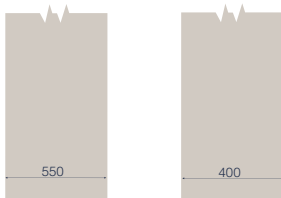

Väggmonterat

Bredd	Art.nr	Pris
200 mm	m000107-50-200	110 kr
300 mm	m000107-50-300	125 kr
400 mm	m000107-50-400	144 kr
500 mm	m000107-50-500	159 kr
600 mm	m000107-50-600	171 kr
700 mm	m000107-50-700	185 kr
800 mm	m000107-50-800	220 kr
900 mm	m000107-50-900	213 kr
1000 mm	m000107-50-1000	227 kr
1200 mm	m000107-50-1200	262 kr