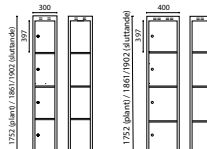

Bredd 400 mm Djup 400 mm