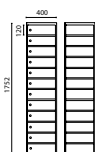

H412 HÖGT TOLFTEDELSSKÅP

Bredd 400 mm Djup 550 mm