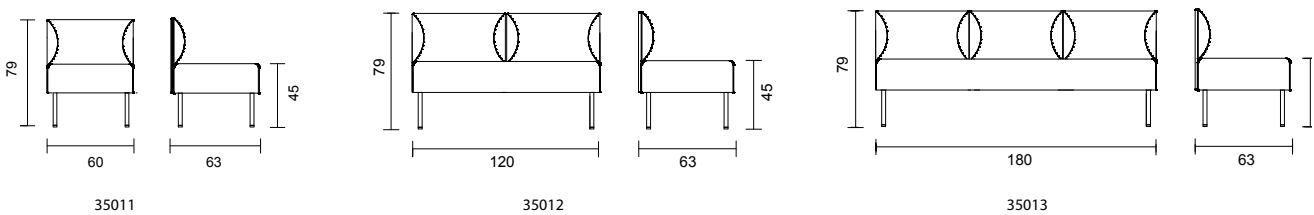

DESIGN: PETER ANDERSSON

BITS med armstöd A1

BITS med armstöd A2

BITS med hög rygg

BITS utan armstöd

BITS pall/bänk

BITS hörndel och armstöd

BITS	Utförande	Artnr.	Höjd	Bredd	Djup	Sitth.	Vikt	Tygått	Tygklass 1	2	3	4	5
	Fåtölj med armstöd A1	35021	79 cm	70 cm	63 cm	45 cm	16 kg	3,50 m	9 567 kr	9 994 kr	10 419 kr	10 847 kr	11 272 kr
	Tilläggskostnad klädsel olika textilier/modul 652 kr												
	2-sitssoffa med armstöd A1	35022	79 cm	130 cm	63 cm	45 cm	30 kg	4,75 m	12 820 kr	13 407 kr	13 991 kr	14 582 kr	15 178 kr
	Tilläggskostnad klädsel olika textilier/modul 812 kr												
	3-sitssoffa med armstöd A1	35023	79 cm	190 cm	63 cm	45 cm	37 kg	6,00 m	14 552 kr	15 342 kr	16 105 kr	16 827 kr	17 682 kr
	Tilläggskostnad klädsel olika textilier/modul 1054 kr												
	Fåtölj med armstöd A2	35031	79 cm	70 cm	63 cm	45 cm	18 kg	3,50 m	9 218 kr	9 711 kr	10 137 kr	10 563 kr	10 991 kr
	Tilläggskostnad klädsel olika textilier/modul 620 kr												
	2-sitssoffa med armstöd A2	35032	79 cm	130 cm	63 cm	45 cm	32 kg	4,75 m	12 322 kr	12 887 kr	13 450 kr	14 015 kr	14 579 kr
	Tilläggskostnad klädsel olika textilier/modul 795kr												
	3-sitssoffa med armstöd A2	35033	79 cm	190 cm	63 cm	45 cm	39 kg	6,00 m	13 844 kr	14 579 kr	15 287 kr	16 009 kr	16 731 kr
	Tilläggskostnad klädsel olika textilier/modul 1032 kr												
	Fåtölj med hög rygg	35051	128 cm	65 cm	63 cm	45 cm	23 kg	5,80 m	11 033 kr	11 729 kr	12 427 kr	13 120 kr	13 461 kr
	Tilläggskostnad klädsel olika textilier/modul 667 kr												
	2-sitssoffa med hög rygg	35052	128 cm	125 cm	63 cm	45 cm	39 kg	7,00 m	14 521 kr	15 464 kr	16 358 kr	17 276 kr	18 195 kr
	Tilläggskostnad klädsel olika textilier/modul 910 kr												
	3-sitssoffa med hög rygg	35053	128 cm	185 cm	63 cm	45 cm	49 kg	9,00 m	16 992 kr	18 173 kr	19 355 kr	20 536 kr	21 717 kr
	Tilläggskostnad klädsel olika textilier/modul 1076 kr												
	Fåtölj utan armstöd	35011	79 cm	60 cm	63 cm	45 cm	13 kg	2,20 m	6 158 kr	6 422 kr	6 684 kr	6 946 kr	7 208 kr
	Tilläggskostnad klädsel olika textilier/modul 477 kr												
	2-sitssoffa utan armstöd	35012	79 cm	120 cm	63 cm	45 cm	39 kg	7,00 m	9 111 kr	9 517 kr	9 926 kr	10 332 kr	10 738 kr
	Tilläggskostnad klädsel olika textilier/modul 690 kr												
	3-sitssoffa utan armstöd	35013	79 cm	180 cm	63 cm	45 cm	37 kg	4,80 m	13 853 kr	14 416 kr	14 982 kr	15 547 kr	16 045 kr
	Tilläggskostnad klädsel olika textilier/modul 828 kr												
	Pall	35001	45 cm	60 cm	60 cm	45 cm	8 kg	1,20 m	4 153 kr	4 341 kr	4 531 kr	4 721 kr	4 911 kr
	Bänk	35002	45 cm	120 cm	60 cm	45 cm	15 kg	1,65 m	5 314 kr	5 573 kr	5 835 kr	6 095 kr	6 354 kr
	Bänk	35003	79 cm	180 cm	60 cm	45 cm	19 kg	2,30 m	6 269 kr	6 633 kr	6 995 kr	7 359 kr	7 721 kr
	Hörndel	35100	79 cm	63 cm	63cm	45 cm	17 kg	3,10 m	8 039 kr	8 394 kr	8 748 kr	9 101 kr	9 455 kr
	Tilläggskostnad klädsel olika textilier/modul 674 kr												
	Armstöd A1	35150/ 35151	40 cm	57 cm	5 cm		3 kg	1,55 m	2 895 kr	3 098 kr	3 302 kr	3 505 kr	3 709 kr
	Armstöd A2	35160/ 35161	64 cm	57 cm	5 cm		5 kg	1,90 m	2 762 kr	3 013 kr	3 261 kr	3 511 kr	3 762 kr
	Armstöd B1	35170/ 35171	56 cm	60 cm	15 cm		5 kg	1,00 m	2 178 kr	2 284 kr	2 389 kr	2 493 kr	2 598 kr
	35190 - armstödsöverdel björk												
	35191 - armstödsöverdel valnöt												
	35191 - armstödsöverdel ek												
	35195 - ben i björk/par												
	35196 - ben i valnöt/par												
	35197 - ben i ek/par												
	35199 - kopplingsbeslag												
	35180 - bord för montering mellan sektioner, genomfärgad MDF med vit högtryckslaminat									Ø 26 cm		4 706 kr	
	35181 - bord för montering mellan sektioner, genomfärgad MDF med björkfanér									Ø 26 cm		4 894 kr	
	35182- bord för montering mellan sektioner, genomfärgad MDF med valnötsfanér									Ø 26 cm		5 036 kr	
	35183 - bord för montering mellan sektioner, genomfärgad MDF med ekfanér									Ø 26 cm		4 951 kr	