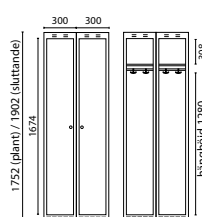

331

PARSKÅP

Bredd 300/300= mm - Djup 550 mm

Skåp i bredd	Antal dörrar	Art.nr Plant tak	Pris	Art.nr Sluttande tak	Pris
1	2	klc3355p2h01t01a3913	4 250 kr	klc3355s2h01t01a3913	5 700 kr
2	4	klc3355p4h01t01a3913	8 060 kr	klc3355s4h01t01a3913	8 668 kr