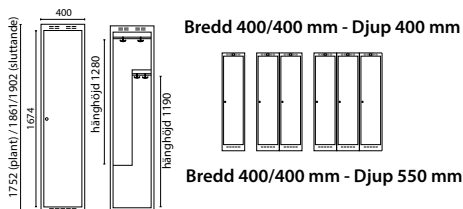

4 Z1 Z-SKÅP

Bredd 400/400 mm - Djup 400 mm

Bredd 400/400 mm - Djup 550 mm