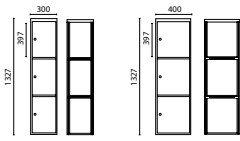

M303/M403
MELLANHÖGT
TREDJEDELSSKÅP

Bredd 300 mm Djup 400 mm

Bredd 300 mm Djup 550 mm

Bredd 400 mm Djup 400 mm

Bredd 400 mm Djup 550 mm