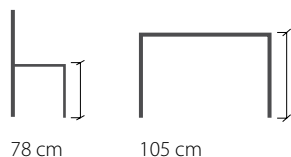

Rekommenderade höjder: Övrigt