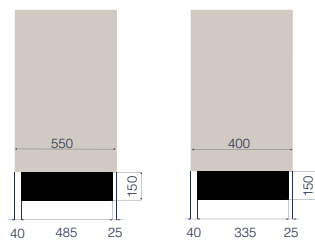

Sockel höjd 150 mm (hög sockel offereras)

Bredd	Djup	Art.nr	Pris
300 mm	400 mm	m000085-18	572 kr
400 mm	400 mm	m000088-18	615 kr
600 mm	400 mm	m000086-18	661 kr
800 mm	400 mm	m000089-18	721 kr
900 mm	400 mm	m000087-18	749 kr
1200 mm	400 mm	m000090-18	838 kr
200 mm	550 mm	m000076-18	564 kr
300 mm	550 mm	m000077-18	592 kr
400 mm	550 mm	m000080-18	625 kr
500 mm	550 mm	m000083-18	653 kr
600 mm	550 mm	m000078-18	681 kr
700 mm	550 mm	m000084-18	708 kr
800 mm	550 mm	m000081-18	741 kr
900 mm	550 mm	m000079-18	769 kr
1000 mm	550 mm	m000625-18	797 kr
1200 mm	550 mm	m000082-18	858 kr