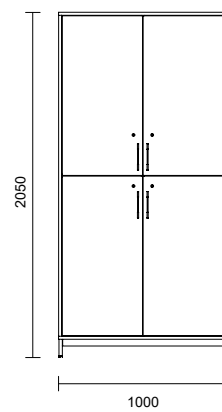

DNA förvaring, översikt