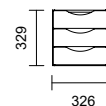

DNA förvaring, översikt

Drawer set for towers