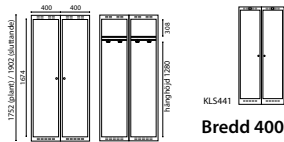

441 PARSKÅP

Bredd 400/400 mm - Djup 550 mm

3 Z2 Z-SKÅP

Bredd 300 mm - Djup 400 mm

Bredd 300 mm - Djup 550 mm

4 Z2 Z-SKÅP

Bredd 400 mm - Djup 400 mm

Bredd 400 mm - Djup 550 mm