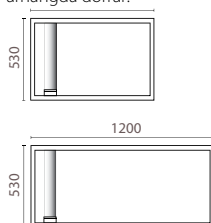

MILO ovanskåp D, F

Utförande:

Skåp D bredd 1200 mm, skåp F bredd 800 mm. Inbyggd ventilationskanal. Vertikalt anslutningsrör Ø80 mm ingår. Parhängda dörrar.