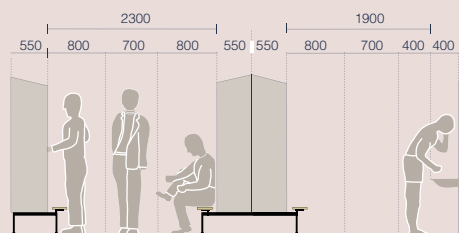

Rekommendation för minsta fria utrymnen vid placering av skåp.