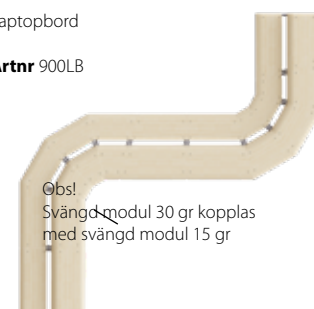

Svängd 30 gr
2 steg inåt

Artnr 900HIN

Svängd 30 gr
2 steg utåt

Artnr 900HUT

Laptopbord

Artnr 900LB

Obs!
Svängd modul 30 gr kopplas
med svängd modul 15 gr

Bänk/soffa PAU SA med sits av 24 mm plywood belagd med högtryckslaminat. Stativ av stålrör Ø 38 mm i standardfärger. Går att få med klädd sits som tillval.