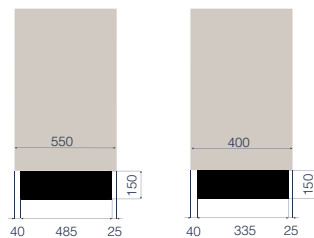

Socket höjd 150 mm (hög socket offereras)

Bredd	Djup	Art.nr	Pris
300 mm	400 mm	m000085-18	572 kr
400 mm	400 mm	m000088-18	615 kr
600 mm	400 mm	m000086-18	661 kr
800 mm	400 mm	m000089-18	721 kr
900 mm	400 mm	m000087-18	749 kr
1200 mm	400 mm	m000090-18	838 kr
200 mm	550 mm	m000076-18	564 kr
300 mm	550 mm	m000077-18	592 kr
400 mm	550 mm	m000080-18	625 kr
500 mm	550 mm	m000083-18	653 kr
600 mm	550 mm	m000078-18	681 kr
700 mm	550 mm	m000084-18	708 kr
800 mm	550 mm	m000081-18	741 kr
900 mm	550 mm	m000079-18	769 kr
1000 mm	550 mm	m000625-18	797 kr
1200 mm	550 mm	m000082-18	858 kr