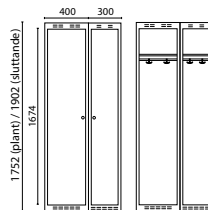

Bredd 400/300mm - Djup 550 mm

Skåp i bredd	Antal dörrar	Art.nr Plant tak	Pris	Art.nr Sluttande tak	Pris
1	2	klc4355p2h01t01a3913	4 970 kr	klc4355s2h01t01a3913	6 123 kr

Artikelnumret avser: skåp utan underrede med ståldörr Original T01 inkl klinka krom A3913