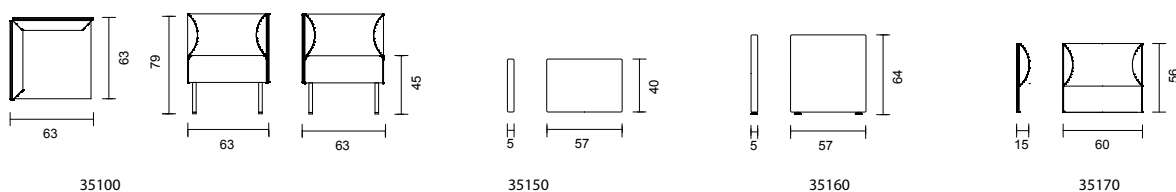

BITS hörndel och armstöd