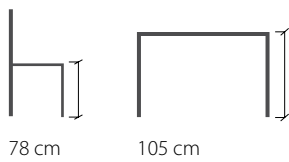

Rekommenderade höjder: Övrigt