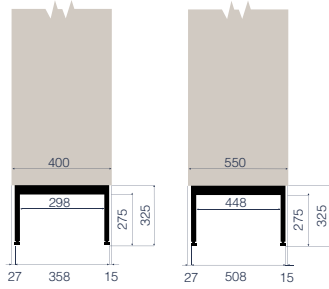

Benram med höjd 325-342 mm

Bredd	Djup	Art.nr	Pris
300 mm	400 mm	c000010-18	708 kr
400 mm	400 mm	c000013-18	754 kr
600 mm	400 mm	c000011-18	839 kr
800 mm	400 mm	c000014-18	958 kr
900 mm	400 mm	c000012-18	1 067 kr
1200 mm	400 mm	c000015-18	1 222 kr
200 mm	550 mm	c000001-18	708 kr
300 mm	550 mm	c000002-18	728 kr
400 mm	550 mm	c000005-18	774 kr
500 mm	550 mm	c000008-18	837 kr
600 mm	550 mm	c000003-18	859 kr
700 mm	550 mm	c000009-18	952 kr
800 mm	550 mm	c000006-18	978 kr
900 mm	550 mm	c000004-18	1 097 kr
1000 mm	550 mm	c000621-18	1 166 kr
1200 mm	550 mm	c000007-18	1 262 kr