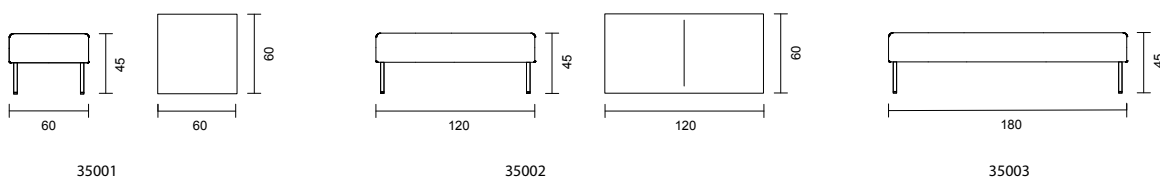

BITS pall/bänk