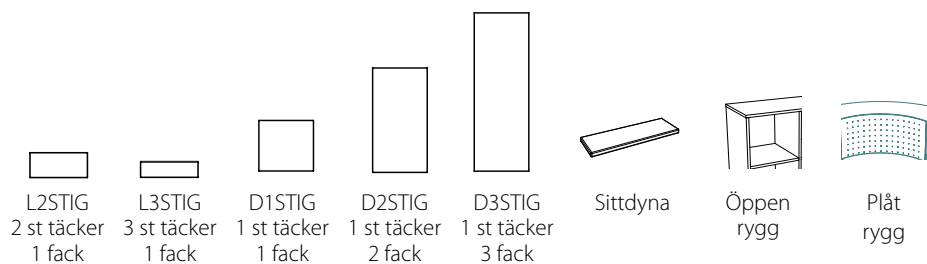

STIG HÖJD 130 CM

	L2STIG 2 st täcker 1 fack	L3STIG 3 st täcker 1 fack	D1STIG 1 st täcker 1 fack	D2STIG 1 st täcker 2 fack	D3STIG 1 st täcker 3 fack	Sittdyna	Öppen rygg	Plåt rygg
313R31	X	X	X	X	X	-	-	-
313R61	X	X	X	X	X	-	X	-
313R91	X	X	X	X	X	-	X	-
413S600	-	-	-	-	-	-	X	X
413S900	-	-	-	-	-	-	X	X
613T	-	-	-	-	-	-	-	-
713H	-	-	-	-	-	-	-	-

Höjd 130 cm

STIG	Artnr	Utförande	Bredd	Djup	Höjd	Sockel	Hjul	Ben
	313R31	Stomme inkl sockel, hjul eller ben, 3 - fack	41,5 cm	40 cm	130 cm	3 050 kr	3 758 kr	3 851 kr
	313R60	Stomme utan rygg, inkl sockel, hjul eller ben, 6 - fack	81,0 cm	40 cm	130 cm	4 405 kr	5 225 kr	5 375 kr
	313R61	Stomme inkl sockel, hjul eller ben, 6 - fack	81,0 cm	40 cm	130 cm	3 820 kr	4 497 kr	4 682 kr
	313R90	Stomme utan rygg, inkl sockel, hjul eller ben, 9 - fack	120 cm	40 cm	130 cm	4 538 kr	5 175 kr	5 736 kr
	313R91	Stomme inkl sockel, hjul eller ben, 9 - fack	120 cm	40 cm	130 cm	4 713 kr	5 483 kr	5 514 kr
	413S600	Stomme 60°, utan rygg, inkl hjul, 6 - fack	120 cm	51 cm	130 cm		6 469 kr	
	413S6021	Stomme 60°, med innerygg i vit plåt, inkl hjul, 6 - fack	120 cm	51 cm	130 cm		7 393 kr	
	413S6022	Stomme 60°, med ytterrygg i plåt, inkl hjul, 6 - fack	120 cm	51 cm	130 cm		8 071 kr	
	413S900	Stomme 90°, utan rygg, inkl hjul, 6 - fack	150 cm	59,5 cm	130 cm		7 177 kr	
	413S9021	Stomme 90°, med innerygg i vit plåt, inkl hjul, 6 - fack	150 cm	59,5 cm	130 cm		7 978 kr	
	413S9022	Stomme 90°, med ytterrygg i plåt, inkl hjul, 6 - fack	150 cm	59,5 cm	130 cm		8 964 kr	
	613T	Stomme T-modul inkl sockel, hjul eller ben, 6 - fack	120 cm	73 cm	130 cm	6 808 kr	7 609 kr	8 256 kr
	713H	Stomme hörnmodul inkl sockel, hjul eller ben, 3 - fack	73 cm	73 cm	130 cm	5 083 kr	5 976 kr	6 161 kr