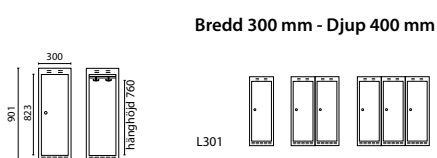

L301 LÅGT HELSKÅP

Bredd 300 mm - Djup 550 mm