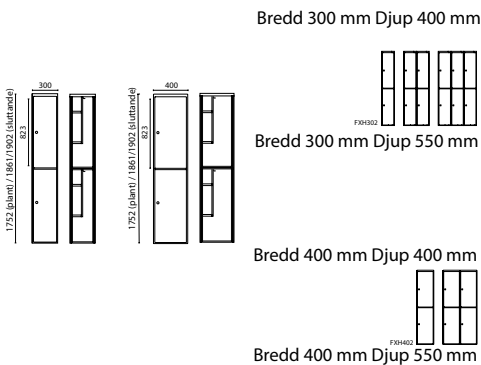

H302/H402 HÖGT HALVSKÅP

Skåp i bredd	Antal dörrar	Art.nr Plant tak	Pris	Art.nr Sluttande tak	Pris
1	2	skx3040p1h02t30a3906	4 289 kr	skx3040s1h02t30a3906	4 508 kr
2	4	skx3040p2h02t30a3906	7 485 kr	skx3040s2h02t30a3906	7 931 kr
3	6	skx3040p3h02t30a3906	10 565 kr	skx3040s3h02t30a3906	11 231 kr
1	2	skx3055p1h02t30a3906	4 474 kr	skx3055s1h02t30a3906	4 694 kr
2	4	skx3055p2h02t30a3906	7 808 kr	skx3055s2h02t30a3906	8 248 kr
3	6	skx3055p3h02t30a3906	11 018 kr	skx3055s3h02t30a3906	11 685 kr
1	2	skx4040p1h02t30a3906	4 653 kr	skx4040s1h02t30a3906	4 873 kr
2	4	skx4040p2h02t30a3906	8 426 kr	skx4040s2h02t30a3906	8 873 kr
1	2	skx4055p1h02t30a3906	4 845 kr	skx4055s1h02t30a3906	5 065 kr
2	4	skx4055p2h02t30a3906	8 797 kr	skx4055s2h02t30a3906	9 243 kr