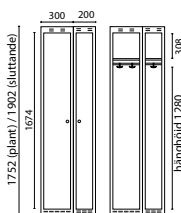

Bredd 300/200 mm - Djup 550 mm

Skåp i bredd	Antal dörrar	Art.nr Plant tak	Pris	Art.nr Sluttande tak	Pris
1	2	klc3255p2h01t01a3913	4 193 kr	klc3255s2h01t01a3913	5 100 kr
2	4	klc3255p4h01t01a3913	9 183 kr	klc3255s4h01t01a3913	9 878 kr

331

PARSKÅP