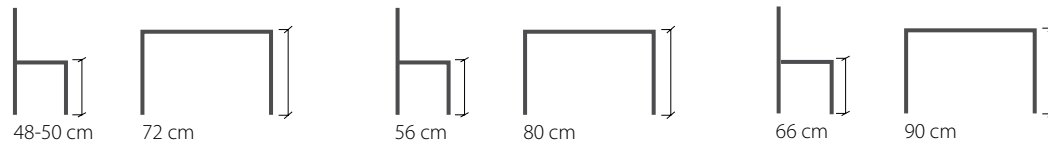

Rekommenderade höjder: Grundskolan