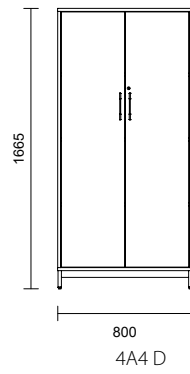

DNA förvaring, översikt