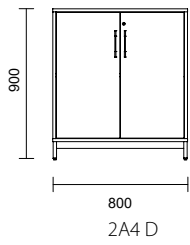

DNA förvaring, översikt