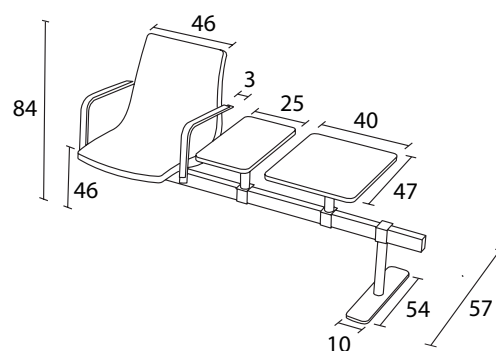

COLT BALKSYSTEM

Med Colt balksystem bygger du den funktion som önskas. Det finns väldigt få begränsningar. Maxlängd på balkar är 300 cm sedan måste de skarvas. Maxlängd mellan ben är 180 cm c/c. Normala avståndet mellan sittenheter eller bord är 8 cm, men kan givetvis justeras till det som funktionen kräver. Balksystemen kan både var som raka enheter eller som hörnmoduler

Sittenheter kan vara utan armstöd, eller med ett eller två. Sitthöjden är 44/46 cm som standard men andra höjder finns som tillval.

Armstöden är klädda med svart läder som standard. Balkar, benstativ och fotplattor lackeras enligt våra RAL standard kulörer men kan även fås lackerade i andra RAL kulörer mot tillägg.