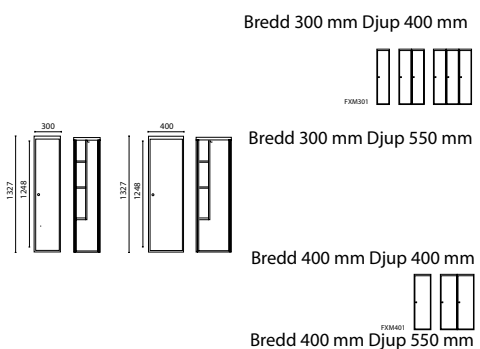

M301/M401

MELLANHÖGT HELSKÅP

Skåp i bredd	Antal dörrar	Art.nr Plant tak	Art.nr Sluttande tak	Pris
1	1	skx3040p1m01t30a3906	-	3 312 kr
2	2	skx3040p2m01t30a3906	-	5 312 kr
3	3	skx3040p3m01t30a3906	-	7 601 kr
1	1	skx3055p1m01t30a3906	-	3 450 kr
2	2	skx3055p2m01t30a3906	-	5 539 kr
3	3	skx3055p3m01t30a3906	-	7 930 kr
1	1	skx4040p1m01t30a3906	-	3 340 kr
2	2	skx4040p2m01t30a3906	-	5 643 kr
1	1	skx4055p1m01t30a3906	-	3 553 kr
2	2	skx4055p2m01t30a3906	-	5 889 kr

Artikelnumret avser: skåp utan underrede med dörr Strong T30 inkl klinka skol A3906