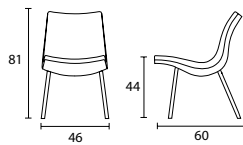

DESIGN MÅRTEN CYRÉN & JONAS OSSLUND

COLT	Utförande	Artikelnr	Bredd	Djup	Höjd	Vikt	Tygklass 1	2	3	4	5
○ ● ●	Standard RAL	Stol 10011	46 cm	60 cm	46 cm	7 kg	5 262 kr	5 419 kr	5 606 kr	5 794 kr	5 982 kr
	Krom	Stol 10011	46 cm	60 cm	46 cm	7 kg	5 343 kr	5 499 kr	5 687 kr	5 875 kr	6 063 kr
○ ● ●	Standard RAL	Karmstol 10012	46 cm	60 cm	46 cm	8 kg	7 060 kr	7 217 kr	7 404 kr	7 592 kr	7 780 kr
	Krom	Karmstol 10012	46 cm	60 cm	46 cm	8 kg	6 737 kr	6 894 kr	7 081 kr	7 269 kr	7 457 kr
○ ● ●	Standard RAL	Stol, Snurrstativ 10013	46 cm	60 cm	46 cm	12 kg	6 454 kr	6 610 kr	6 798 kr	6 986 kr	7 173 kr
	Krom	Stol, Snurrstativ 10013	46 cm	60 cm	46 cm	12 kg	7 181 kr	7 338 kr	7 526 kr	7 714 kr	7 901 kr
○ ● ●	Standard RAL	Karmstol, snurrstativ 10014	46 cm	60 cm	46 cm	12 kg	8 252 kr	8 408 kr	8 596 kr	8 784 kr	8 971 kr
	Krom	Karmstol, snurrstativ 10014	46 cm	60 cm	46 cm	12 kg	8 579 kr	8 732 kr	8 920 kr	9 108 kr	9 296 kr
○ ● ●	Standard RAL	Stol, snurrstativ, hjul 10015	46 cm	60 cm	46 cm	12 kg	7 033 kr	7 190 kr	7 378 kr	7 565 kr	7 753 kr
	Krom	Stol, snurrstativ, hjul 10015	46 cm	60 cm	46 cm	12 kg	7 761 kr	7 918 kr	8 105 kr	8 293 kr	8 481 kr
○ ● ●	Standard RAL	Karmstol, snurrstativ, hjul 10016	46 cm	60 cm	46 cm	12 kg	8 831 kr	8 988 kr	9 175 kr	9 363 kr	9 551 kr
	Krom	Karmstol, snurrstativ, hjul 10016	46 cm	60 cm	46 cm	12 kg	9 155 kr	9 312 kr	9 500 kr	9 688 kr	9 875 kr
Tygätg. 1,20/150 cm/1st											
Läder 18 kv. fot											
Stol Colt passar bra som konferensstol - vuxen.											
Rekommenderad bordshöjd Stol 45 cm - Bord 72 cm											