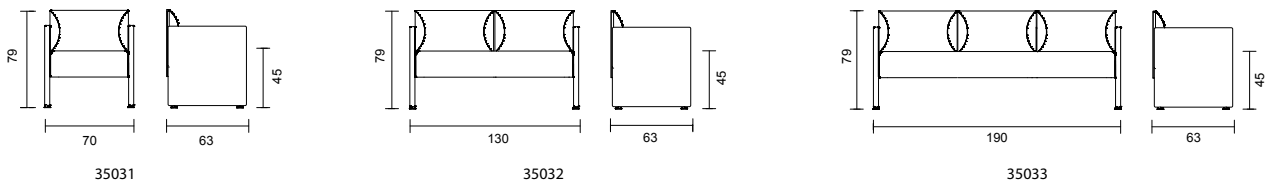

BITS med armstöd A2