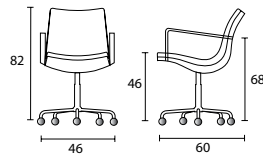

DESIGN MÅRTEN CYRÉN & JONAS OSSLUND

COLT	Utförande	Artikelnr	Bredd	Djup	Höjd	Vikt	Tygklass 1	2	3	4	5
○ ● ●	Standard RAL	Stol 10011	46 cm	60 cm	46 cm	7 kg	5 262 kr	5 419 kr	5 606 kr	5 794 kr	5 982 kr
	Krom	Stol 10011	46 cm	60 cm	46 cm	7 kg	5 343 kr	5 499 kr	5 687 kr	5 875 kr	6 063 kr
○ ● ●	Standard RAL	Karmstol 10012	46 cm	60 cm	46 cm	8 kg	7 060 kr	7 217 kr	7 404 kr	7 592 kr	7 780 kr
	Krom	Karmstol 10012	46 cm	60 cm	46 cm	8 kg	6 737 kr	6 894 kr	7 081 kr	7 269 kr	7 457 kr
○ ● ●	Standard RAL	Stol, Snurrstativ 10013	46 cm	60 cm	46 cm	12 kg	6 454 kr	6 610 kr	6 798 kr	6 986 kr	7 173 kr
	Krom	Stol, Snurrstativ 10013	46 cm	60 cm	46 cm	12 kg	7 181 kr	7 338 kr	7 526 kr	7 714 kr	7 901 kr
○ ● ●	Standard RAL	Karmstol, snurrstativ 10014	46 cm	60 cm	46 cm	12 kg	8 252 kr	8 408 kr	8 596 kr	8 784 kr	8 971 kr
	Krom	Karmstol, snurrstativ 10014	46 cm	60 cm	46 cm	12 kg	8 579 kr	8 732 kr	8 920 kr	9 108 kr	9 296 kr
○ ● ●	Standard RAL	Stol, snurrstativ, hjul 10015	46 cm	60 cm	46 cm	12 kg	7 033 kr	7 190 kr	7 378 kr	7 565 kr	7 753 kr
	Krom	Stol, snurrstativ, hjul 10015	46 cm	60 cm	46 cm	12 kg	7 761 kr	7 918 kr	8 105 kr	8 293 kr	8 481 kr
○ ● ●	Standard RAL	Karmstol, snurrstativ, hjul 10016	46 cm	60 cm	46 cm	12 kg	8 831 kr	8 988 kr	9 175 kr	9 363 kr	9 551 kr
	Krom	Karmstol, snurrstativ, hjul 10016	46 cm	60 cm	46 cm	12 kg	9 155 kr	9 312 kr	9 500 kr	9 688 kr	9 875 kr
Tygätg. 1,20/150 cm/1st											
Läder 18 kv. fot											
Stol Colt passar bra som konferensstol - vuxen.											
Rekommenderad bordshöjd Stol 45 cm - Bord 72 cm											