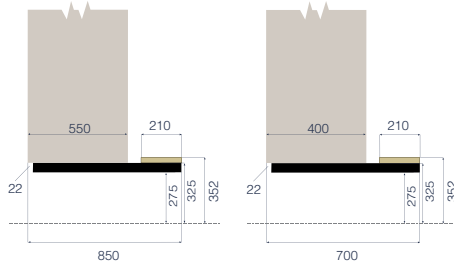

Bänkkonsol med sits av björklaminat

Bredd	Djup	Art.nr	Pris
300 mm	400 mm	m000070-18	1 017 kr
400 mm	400 mm	m000073-18	1 076 kr
600 mm	400 mm	m000071-18	1 209 kr
800 mm	400 mm	m000074-18	1 268 kr
900 mm	400 mm	m000072-18	1 444 kr
1200 mm	400 mm	m000075-18	1 712 kr
200 mm	550 mm	m000061-18	943 kr
300 mm	550 mm	m000062-18	1 017 kr
400 mm	550 mm	m000065-18	1 076 kr
500 mm	550 mm	m000068-18	1 209 kr
600 mm	550 mm	m000063-18	1 209 kr
700 mm	550 mm	m000069-18	1 268 kr
800 mm	550 mm	m000066-18	1 268 kr
900 mm	550 mm	m000064-18	1 444 kr
1000 mm	550 mm	m000629-18	1 712 kr
1200 mm	550 mm	m000067-18	1 712 kr