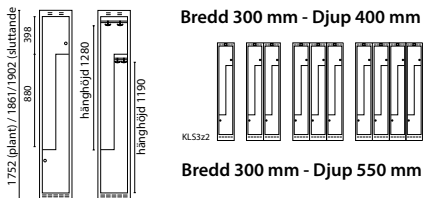

441 PARSKÅP

Bredd 400/400 mm - Djup 550 mm

3 Z2 Z-SKÅP

Bredd 300 mm - Djup 400 mm

Bredd 300 mm - Djup 550 mm

4 Z2 Z-SKÅP

Bredd 400 mm - Djup 400 mm

Bredd 400 mm - Djup 550 mm