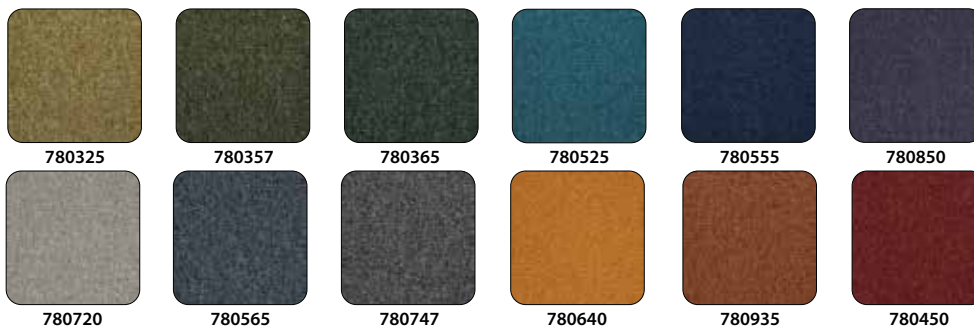

Samlingsmatta PRICKEN enfärgad i 100 % polyamid, öglad med latexbaksida. Langeterad kant.

PRICKEN	Artnr	Utförande	Bredd	Djup	Pricken
	5456.200	Matta	Ø 200 cm		2 336 kr
	5456.250	Matta	Ø 250 cm		4 201 kr
	5456.300	Matta	Ø 300 cm		5 347 kr
	5456.2515	Matta	250 cm	150 cm	2 357 kr