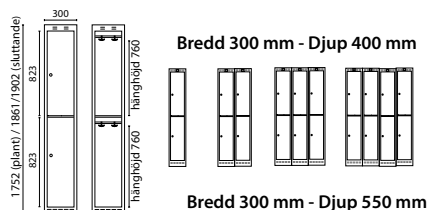

H302 HALVSKÅP

Bredd 300 mm - Djup 550 mm

H402 HALVSKÅP

Bredd 400 mm - Djup 550 mm

Skåp i bredd	Antal dörrar	Art.nr Plant tak	Art.nr Sluttande tak	Pris
1	1	klS4040p1m01t01a3913	-	3 134 kr
2	2	klS4040p2m01t01a3913	-	4 712 kr
1	1	klS4055p1m01t01a3913	-	3 264 kr
2	2	klS4055p2m01t01a3913	-	4 921 kr