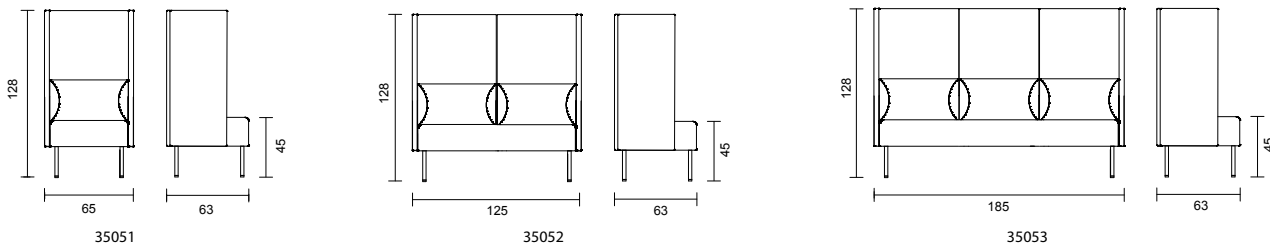

DESIGN: PETER ANDERSSON

BITS med armstöd A1

BITS med armstöd A2

BITS med hög rygg

BITS utan armstöd

BITS pall/bänk

BITS hörndel och armstöd

BITS	Utförande	Artnr.	Höjd	Bredd	Djup	Sitth.	Vikt	Tygått	Tygklass 1	2	3	4	5
	Fåtölj med armstöd A1	35021	79 cm	70 cm	63 cm	45 cm	16 kg	3,50 m	9 567 kr	9 994 kr	10 419 kr	10 847 kr	11 272 kr
	Tilläggskostnad klädsel olika textilier/modul 652 kr												
	2-sitssoffa med armstöd A1	35022	79 cm	130 cm	63 cm	45 cm	30 kg	4,75 m	12 820 kr	13 407 kr	13 991 kr	14 582 kr	15 178 kr
	Tilläggskostnad klädsel olika textilier/modul 812 kr												
	3-sitssoffa med armstöd A1	35023	79 cm	190 cm	63 cm	45 cm	37 kg	6,00 m	14 552 kr	15 342 kr	16 105 kr	16 827 kr	17 682 kr
	Tilläggskostnad klädsel olika textilier/modul 1054 kr												
	Fåtölj med armstöd A2	35031	79 cm	70 cm	63 cm	45 cm	18 kg	3,50 m	9 218 kr	9 711 kr	10 137 kr	10 563 kr	10 991 kr
	Tilläggskostnad klädsel olika textilier/modul 620 kr												
	2-sitssoffa med armstöd A2	35032	79 cm	130 cm	63 cm	45 cm	32 kg	4,75 m	12 322 kr	12 887 kr	13 450 kr	14 015 kr	14 579 kr
	Tilläggskostnad klädsel olika textilier/modul 795kr												
	3-sitssoffa med armstöd A2	35033	79 cm	190 cm	63 cm	45 cm	39 kg	6,00 m	13 844 kr	14 579 kr	15 287 kr	16 009 kr	16 731 kr
	Tilläggskostnad klädsel olika textilier/modul 1032 kr												
	Fåtölj med hög rygg	35051	128 cm	65 cm	63 cm	45 cm	23 kg	5,80 m	11 033 kr	11 729 kr	12 427 kr	13 120 kr	13 461 kr
	Tilläggskostnad klädsel olika textilier/modul 667 kr												
	2-sitssoffa med hög rygg	35052	128 cm	125 cm	63 cm	45 cm	39 kg	7,00 m	14 521 kr	15 464 kr	16 358 kr	17 276 kr	18 195 kr
	Tilläggskostnad klädsel olika textilier/modul 910 kr												
	3-sitssoffa med hög rygg	35053	128 cm	185 cm	63 cm	45 cm	49 kg	9,00 m	16 992 kr	18 173 kr	19 355 kr	20 536 kr	21 717 kr
	Tilläggskostnad klädsel olika textilier/modul 1076 kr												
	Fåtölj utan armstöd	35011	79 cm	60 cm	63 cm	45 cm	13 kg	2,20 m	6 158 kr	6 422 kr	6 684 kr	6 946 kr	7 208 kr
	Tilläggskostnad klädsel olika textilier/modul 477 kr												
	2-sitssoffa utan armstöd	35012	79 cm	120 cm	63 cm	45 cm	39 kg	7,00 m	9 111 kr	9 517 kr	9 926 kr	10 332 kr	10 738 kr
	Tilläggskostnad klädsel olika textilier/modul 690 kr												
	3-sitssoffa utan armstöd	35013	79 cm	180 cm	63 cm	45 cm	37 kg	4,80 m	13 853 kr	14 416 kr	14 982 kr	15 547 kr	16 045 kr
	Tilläggskostnad klädsel olika textilier/modul 828 kr												
	Pall	35001	45 cm	60 cm	60 cm	45 cm	8 kg	1,20 m	4 153 kr	4 341 kr	4 531 kr	4 721 kr	4 911 kr
	Bänk	35002	45 cm	120 cm	60 cm	45 cm	15 kg	1,65 m	5 314 kr	5 573 kr	5 835 kr	6 095 kr	6 354 kr
	Bänk	35003	79 cm	180 cm	60 cm	45 cm	19 kg	2,30 m	6 269 kr	6 633 kr	6 995 kr	7 359 kr	7 721 kr
	Hörndel	35100	79 cm	63 cm	63cm	45 cm	17 kg	3,10 m	8 039 kr	8 394 kr	8 748 kr	9 101 kr	9 455 kr
	Tilläggskostnad klädsel olika textilier/modul 674 kr												
	Armstöd A1	35150/ 35151	40 cm	57 cm	5 cm		3 kg	1,55 m	2 895 kr	3 098 kr	3 302 kr	3 505 kr	3 709 kr
	Armstöd A2	35160/ 35161	64 cm	57 cm	5 cm		5 kg	1,90 m	2 762 kr	3 013 kr	3 261 kr	3 511 kr	3 762 kr
	Armstöd B1	35170/ 35171	56 cm	60 cm	15 cm		5 kg	1,00 m	2 178 kr	2 284 kr	2 389 kr	2 493 kr	2 598 kr
	35190 - armstödsöverdel björk												
	35191 - armstödsöverdel valnöt												
	35191 - armstödsöverdel ek												
	35195 - ben i björk/par												
	35196 - ben i valnöt/par												
	35197 - ben i ek/par												
	35199 - kopplingsbeslag												
	35180 - bord för montering mellan sektioner, genomfärgad MDF med vit högtryckslaminat									Ø 26 cm		4 706 kr	
	35181 - bord för montering mellan sektioner, genomfärgad MDF med björkfanér									Ø 26 cm		4 894 kr	
	35182- bord för montering mellan sektioner, genomfärgad MDF med valnötsfanér									Ø 26 cm		5 036 kr	
	35183 - bord för montering mellan sektioner, genomfärgad MDF med ekfanér									Ø 26 cm		4 951 kr	