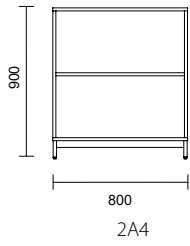

DNA förvaring, översikt