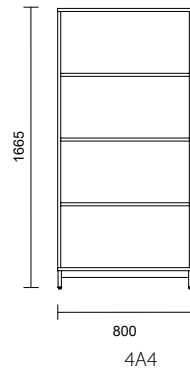

DNA förvaring, översikt