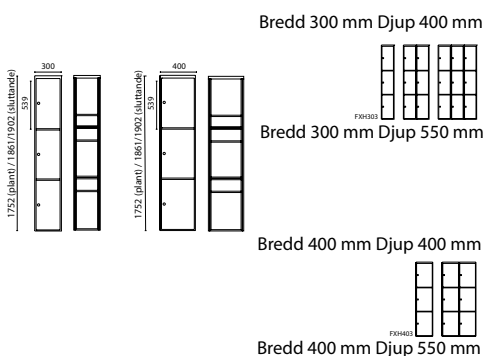

H303/403 HÖGT TREDJEDELSSKÅP

Skåp i bredd	Antal dörrar	Art.nr Plant tak	Pris	Art.nr Sluttande tak	Pris
1	3	skx3040p1h03t30a3906	4 881 kr	skx3040s1h03t30a3906	5 101 kr
2	6	skx3040p2h03t30a3906	8 565 kr	skx3040s2h03t30a3906	9 013 kr
3	9	skx3040p3h03t30a3906	12 087 kr	skx3040s3h03t30a3906	12 752 kr
1	3	skx3055p1h03t30a3906	5 080 kr	skx3055s1h03t30a3906	5 300 kr
2	6	skx3055p2h03t30a3906	8 923 kr	skx3055s2h03t30a3906	9 369 kr
3	9	skx3055p3h03t30a3906	12 588 kr	skx3055s3h03t30a3906	13 255 kr
1	3	skx4040p1h03t30a3906	5 341 kr	skx4040s1h03t30a3906	5 562 kr
2	6	skx4040p2h03t30a3906	9 735 kr	skx4040s2h03t30a3906	10 173 kr
1	3	skx4055p1h03t30a3906	5 567 kr	skx4055s1h03t30a3906	5 794 kr
2	6	skx4055p2h03t30a3906	10 132 kr	skx4055s2h03t30a3906	10 572 kr

Artikelnumret avser: skåp utan underrede med dörr Strong T30 inkl Klinka skol A3906