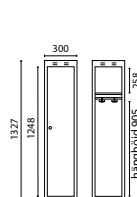

M301

MELLANHÖGT HELSKÅP

Bredd 300 mm - Djup 400 mm