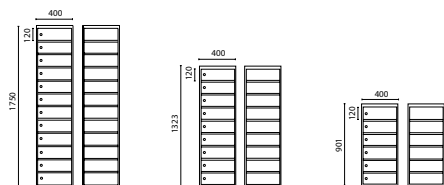

dörrar

Skåpet är utrustat med dörrtyp Steel.

LADDSKÅP

MED SEPARATA DÖRRAR

Mått

Laddskåp med 6 fack i höjd - höjd 901 mm, bredd 400 mm, djup 400/550 mm.
Laddskåp med 9 fack i höjd - höjd 1323 mm, bredd 400 mm, djup 400/550 mm.
Laddskåp med 12 fack i höjd - höjd 1750 mm, bredd 400 mm, djup 400/550 mm.
Innermått på fack i 400 mm djup - höjd 120 mm, bredd 305 mm, djup 375 mm.
Innermått på fack i 550 mm djup - höjd 120 mm, bredd 305 mm, djup 525 mm.