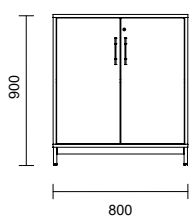

DNA förvaring, översikt