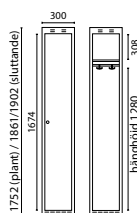

H301
HELSKÅP

Bredd 300 mm - Djup 400 mm