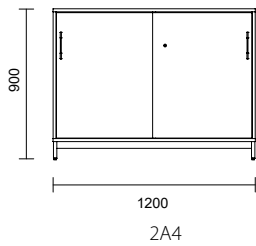

DNA förvaring, översikt