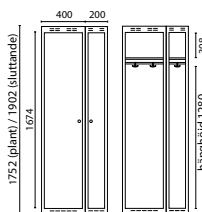

Bredd 400/200 mm - Djup 550 mm

Skåp i bredd	Antal dörrar	Art.nr Plant tak	Pris	Art.nr Sluttande tak	Pris
1	2	klc4255p2h01t01a3913	4 563 kr	klc4255s2h01t01a3913	5 828kr
2	4	klc4255p4h01t01a3913	9 522 kr	klc4255s4h01t01a3913	10 154 kr

431

PARSKÅP