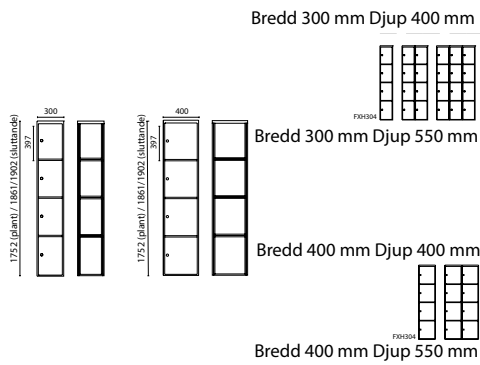

H304/404

HÖGT FJÄRDEDELSKÅP

Skåp i bredd	Antal dörrar	Art.nr Plant tak	Pris	Art.nr Sluttande tak	Pris
1	4	skx3040p1h04t30a3906	5 881 kr	skx3040s1h04t30a3906	6 101 kr
2	8	skx3040p2h04t30a3906	8 565 kr	skx3040s2h04t30a3906	9 013 kr
3	12	skx3040p3h04t30a3906	12 087 kr	skx3040s3h04t30a3906	12 752 kr
1	4	skx3055p1h04t30a3906	6 080 kr	skx3055s1h04t30a3906	6 300 kr
2	8	skx3055p2h04t30a3906	8 923 kr	skx3055s2h04t30a3906	9 369 kr
3	12	skx3055p3h04t30a3906	12 588 kr	skx3055s3h04t30a3906	13 255 kr
1	4	skx4040p1h04t30a3906	5 941 kr	skx4040s1h04t30a3906	6 362 kr
2	8	skx4040p2h04t30a3906	9 735 kr	skx4040s2h04t30a3906	10 173 kr
1	4	skx4055p1h04t30a3906	5 967 kr	skx4055s1h04t30a3906	6 594 kr
2	8	skx4055p2h04t30a3906	10 173 kr	skx4055s2h04t30a3906	10 572 kr