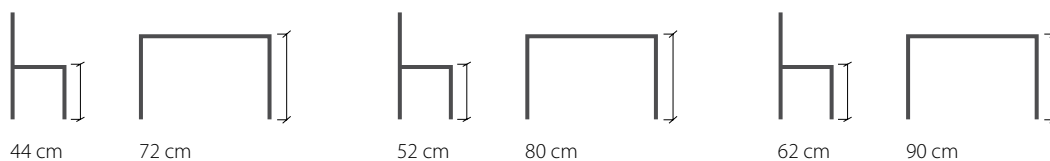

För att uppnå en god ergonomi rekommenderar vi olika höjder mellan stolssitsen och bordsskivan beroende på ålder.

Barn 0 - 6 år: 18-22 cm, Barn 6 -12 år: 24 cm, 13 år - vuxen 28 cm

Rekommenderade höjder: Förskola

Rekommenderade höjder: Grundskolan

Rekommenderade höjder: Högstadiе-, gymnasie- och högskolan

Rekommenderade höjder: Övrigt

Barnstol E M M A med stativ i formpressad björk. Sits och rygg i klarlackad björkfaner alt. laminat i färgerna vit, röd, gul, grön eller blå. Stapelbar.
Finns med bygel och som karmstol, Emma med karm innefattar ej möbelfakta.

EMMA 3164	Utförande	Bredd	Djup	Höjd	Vikt	Björkfanér	Björklaminat	Vitlaminat	Färgat laminat
	Stol	28 cm	24 cm	26 cm	2,3 kg	807 kr	912 kr	912 kr	912 kr
	Stol	28 cm	24 cm	31 cm	2,4 kg	807 kr	912 kr	912 kr	912 kr
	Stol	30 cm	28 cm	35 cm	2,5 kg	807 kr	912 kr	912 kr	912 kr
	Stol med bygel	30 cm	28 cm	35 cm		1 697 kr	1 778 kr	1 778 kr	1 778 kr
	Stol	30 cm	28 cm	38 cm	2,6 kg	807 kr	912 kr	912 kr	912 kr
	Stol med bygel	30 cm	28 cm	38 cm		1 697 kr	1 778 kr	1 778 kr	1 778 kr
	Stol	30 cm	28 cm	50 cm	5,5 kg	1 185 kr	1 315 kr	1 315 kr	1 315 kr
	Stol med bygel	30 cm	28 cm	52 cm	6,5 kg	2 188 kr	2 264 kr	2 264 kr	2 264 kr
Stol EMMA passar bra som förskolestol									
Rekommenderad bordshöjd Stol 27 cm - Bord 45 cm Stol 31 cm - Bord 50 cm Stol 35 cm - Bord 55 cm Stol 38 cm - Bord 58-60 cm Stol 50-52 cm - Bord 72 cm									