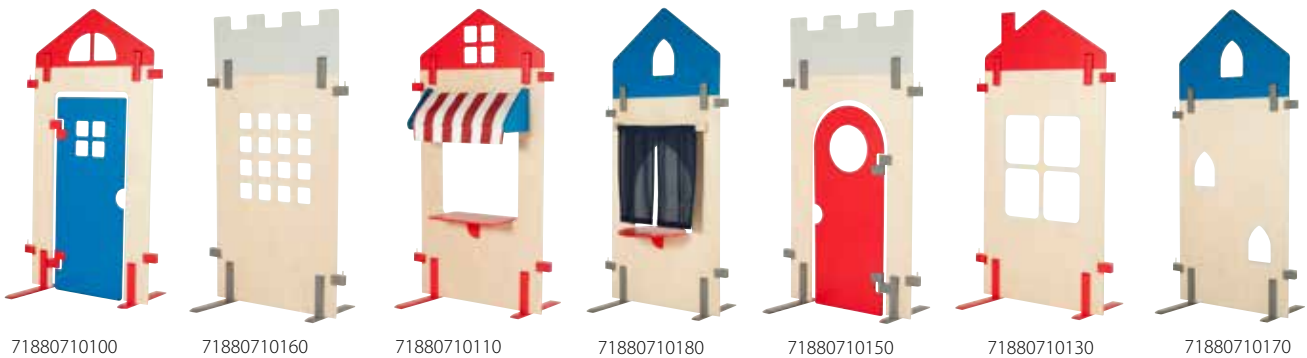

RULLBORD/MATVAGN/SERVERINGSVAGN
med stålstativ, 4 kraftiga hjul varav 2 låsbara. Skiva och hylla
belagda med vit högtryckslaminat. Vitt stativ är standard.
Rekomenderad max belastning 100 kg.

RULLBORD	Artnr	Utförande	Bredd	Djup	Höjd	Vitlaminat
	X2005	Matvagn utan besticklåda	75 cm	50 cm	70 cm	2 539 kr
(bygelhöjd 83 cm/89 cm)						

Lekskärm MARKNAD i björk natur med betsade detaljer.