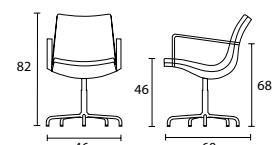

DESIGN MÅRTEN CYRÉN & JONAS OSSLUND

COLT	Utförande	Artikelnr	Bredd	Djup	Höjd	Vikt	Tygklass 1	2	3	4	5
○ ● ●	Standard RAL	Stol 10011	46 cm	60 cm	46 cm	7 kg	5 262 kr	5 419 kr	5 606 kr	5 794 kr	5 982 kr
	Krom	Stol 10011	46 cm	60 cm	46 cm	7 kg	5 343 kr	5 499 kr	5 687 kr	5 875 kr	6 063 kr
○ ● ●	Standard RAL	Karmstol 10012	46 cm	60 cm	46 cm	8 kg	7 060 kr	7 217 kr	7 404 kr	7 592 kr	7 780 kr
	Krom	Karmstol 10012	46 cm	60 cm	46 cm	8 kg	6 737 kr	6 894 kr	7 081 kr	7 269 kr	7 457 kr
○ ● ●	Standard RAL	Stol, Snurrstativ 10013	46 cm	60 cm	46 cm	12 kg	6 454 kr	6 610 kr	6 798 kr	6 986 kr	7 173 kr
	Krom	Stol, Snurrstativ 10013	46 cm	60 cm	46 cm	12 kg	7 181 kr	7 338 kr	7 526 kr	7 714 kr	7 901 kr
○ ● ●	Standard RAL	Karmstol, snurrstativ 10014	46 cm	60 cm	46 cm	12 kg	8 252 kr	8 408 kr	8 596 kr	8 784 kr	8 971 kr
	Krom	Karmstol, snurrstativ 10014	46 cm	60 cm	46 cm	12 kg	8 579 kr	8 732 kr	8 920 kr	9 108 kr	9 296 kr
○ ● ●	Standard RAL	Stol, snurrstativ, hjul 10015	46 cm	60 cm	46 cm	12 kg	7 033 kr	7 190 kr	7 378 kr	7 565 kr	7 753 kr
	Krom	Stol, snurrstativ, hjul 10015	46 cm	60 cm	46 cm	12 kg	7 761 kr	7 918 kr	8 105 kr	8 293 kr	8 481 kr
○ ● ●	Standard RAL	Karmstol, snurrstativ, hjul 10016	46 cm	60 cm	46 cm	12 kg	8 831 kr	8 988 kr	9 175 kr	9 363 kr	9 551 kr
	Krom	Karmstol, snurrstativ, hjul 10016	46 cm	60 cm	46 cm	12 kg	9 155 kr	9 312 kr	9 500 kr	9 688 kr	9 875 kr
Tygätg. 1,20/150 cm/1st											
Läder 18 kv. fot											
Stol Colt passar bra som konferensstol - vuxen.											
Rekommenderad bordshöjd Stol 45 cm - Bord 72 cm											