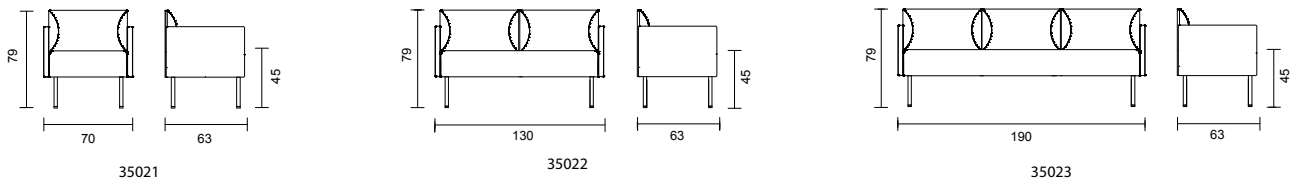

BITS med armstöd A1