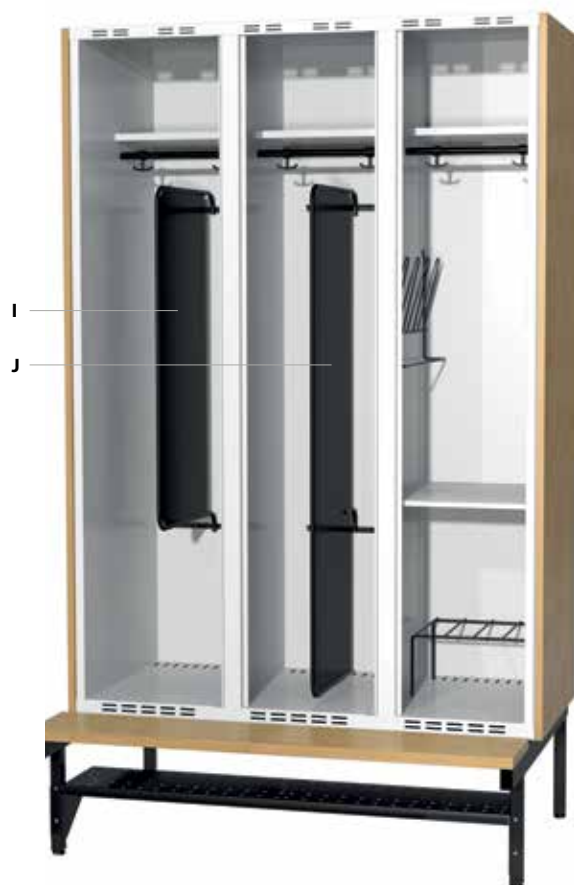

K LAMINATGAVELSKIVA

av spånskiva belagd med högtryckslaminat med ABS-kantlist. Tjocklek 17,6 mm. Laminatgavlar för skåp med sluttande tak och enkelrad är användbar och passar både höger och vänster gavlar.

Laminatgavlar till höga skåp

Enkelrad B400xH1752 mm, plant tak. Artikelnr: m000139-xx **1 585 kr**

Enkelrad B550xH1752 mm, plant tak. Artikelnr: m000137-xx **2 091 kr**

Enkelrad B400xH1752/1861 mm, sluttande tak. Artikelnr: m000147-xx **2 229 kr**

Enkelrad B550xH1752/1902 mm, sluttande tak. Artikelnr: m000145-xx **3 419 kr**

Dubbelrad B805xH1752 mm, plant tak. Artikelnr: m000140-xx **3 230kr**

Dubbelrad B1105xH1752 mm, plant tak. Artikelnr: m000138-xx **3 530 kr**

Dubbelrad B805xH1752/1861 mm, sluttande tak. Artikelnr: m000148-xx **3 050 kr**

Dubbelrad B1105xH1752/1902 mm, sluttande tak. Artikelnr: m000146-xx **4 009 kr**

Laminatgavlar till mellanhöga skåp

Enkelrad B400xH1326 mm, plant tak. Artikelnr: m000171-xx **1 159 kr**

Enkelrad B550xH1326 mm, plant tak. Artikelnr: m000141-xx **1 473 kr**

Dubbelrad B805xH1326 mm, plant tak. Artikelnr: m000173-xx **2 081 kr**

Dubbelrad B1105xH1326 mm, plant tak. Artikelnr: m000142-xx **2 343 kr**

Laminatgavlar till låga skåp

Enkelrad B400xH901 mm, plant tak. Artikelnr: m000170-xx **887 kr**

Enkelrad B550xH901 mm, plant tak. Artikelnr: m000143-xx **1 165 kr**

Dubbelrad B805xH901 mm, plant tak. Artikelnr: m000172-xx **1 649 kr**

Dubbelrad B1105xH901 mm, plant tak. Artikelnr: m000144-xx **1 774 kr**