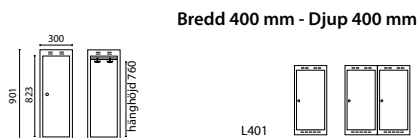

Artikelnumret avser: skåp utan underrede med ståldörr Original T01 inkl klinka krom A3913

M401 MELLANHÖGT HELSKÅP

Bredd 400 mm - Djup 550 mm

L301 LÅGT HELSKÅP

Bredd 300 mm - Djup 550 mm

L401 LÅGT HELSKÅP

Bredd 400 mm - Djup 550 mm