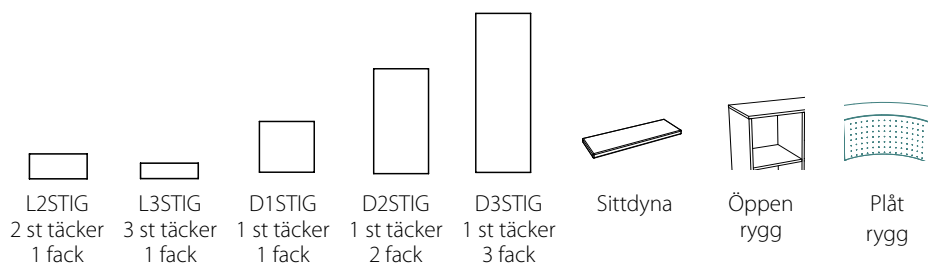

STIG HÖJD 72 CM

Modell	L2STIG 2 st täcker 1 fack	L3STIG 3 st täcker 1 fack	D1STIG 1 st täcker 1 fack	D2STIG 1 st täcker 2 fack	D3STIG 1 st täcker 3 fack	Sittdyna	Öppen rygg	Plåt rygg
372R21	X	X	X	-	-	X	-	-
372R41	X	X	X	-	-	X	-	-
372R61	X	X	X	-	-	X	-	-
472S600	-	-	-	-	-	-	X	X
472S900	-	-	-	-	-	X	X	X
672T	-	-	-	-	-	-	-	-
772H	-	-	-	-	-	-	-	-

Höjd 72 cm

STIG	Artnr	Utförande	Bredd	Djup	Höjd	Sockel	Hjul	Ben
	372R21	Stomme inkl sockel, hjul eller ben, 1st 1½ - fack	41,5 cm	40 cm	72 cm	2 403 kr	3 111 kr	3 173 kr
	372R41	Stomme inkl sockel, hjul eller ben, 2 st 1½ - fack	81,0 cm	40 cm	72 cm	2 988 kr	3 666 kr	3 820 kr
	372R61	Stomme inkl sockel, hjul eller ben, 3 st 1½ - fack	120 cm	40 cm	72 cm	3 656 kr	4 436 kr	4 467 kr
	472S900	Stomme 90°, utan rygg, inkl hjul, 2 st 1½ - fack	150 cm	59,5 cm	72 cm		5 976 kr	
	472S9021	Stomme 90°, med innerrygg i vit plåt inkl hjul, 2 st 1½ - fack	150 cm	59,5 cm	72 cm		6 685 kr	
	472S9022	Stomme 90°, med ytterrygg i plåt inkl hjul, 2 st 1½ - fack	150 cm	59,5 cm	72 cm		7 701 kr	
	672T	Stomme T-modul inkl sockel, hjul eller ben, 2 st 1½ - fack	120 cm	73 cm	72 cm	5 175 kr	6 007 kr	6 654 kr
	772H	Stomme hörnmodul inkl sockel, hjul eller ben, 1st 1½ - fack	73 cm	73 cm	72 cm	3 851 kr	4 744 kr	4 960 kr