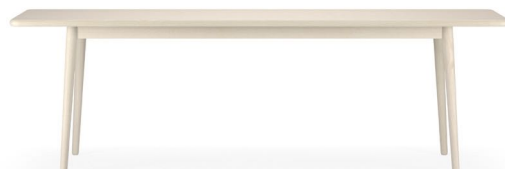

5 Vitolja

Miss Holly bord björk 235 cm

			Exkl. moms	Inkl. moms
Naturell olja	235x82 cm	Art: 99618001012350820	17 784:-	22 230:-
Vitolja	235x82 cm	Art: 99618001052350820	17 784:-	22 230:-
Ljus mattlack	235x82 cm	Art: 99618001032350820	17 784:-	22 230:-
Vit 21	235x82 cm	Art: 99618001212350820	19 384:-	24 230:-
Naturell olja	235x100 cm	Art: 99618001012351000	21 592:-	26 990:-
Vitolja	235x100 cm	Art: 99618001052351000	21 592:-	26 990:-
Ljus mattlack	235x100 cm	Art: 99618001032351000	21 592:-	26 990:-
Vit 21	235x100 cm	Art: 99618001212351000	23 192:-	28 990:-

Tilläggsdiska till Miss Holly bord säljs separat, se sid. 58/59

Mått & specifikationer

	Utan tilläggsdiska	1 tilläggsdiska	2 tilläggsdiskor
Höjd:	73 cm	73 cm	73 cm
Bredd:	82/100 cm	82/100 cm	82/100 cm
Längd:	235 cm	235 cm + 50 cm	235 cm + 2x50 cm
Volym:	0,31/0,37 m³/st	0,39/0,45 m³/st	0,47/0,53 m³/st
Vikt:	68/81 kg/st	75/90 kg/st	82/97 kg/st
Höjd från golv till sargens nederkant		63,6 cm	
Mått mellan bordsbenen		173 cm	

Bord i bredd 100 cm uppfyller möbelfaktas krav, är dock ej märkt.