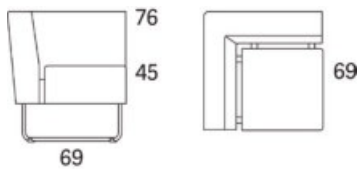

Gap

Gap Café hörndel

	W	D	H	SH	Vikt	Volym	Tygåtgång	Läderåtgång
Art.nr:28103	69	69	76	45	19	0.34	2.3	66

Variant

Variant	Art.nr:	PG 1	PG 2	PG 3	PG 4	PG 5	Läder PG 6	Läder PG 8
Gap Café hörndel	28103	11897	12587	13556	14813	16746	15309	17599
Tillägg helt avtagbar klädsel		4048						
Tillägg sits med avtagbar klädsel och sjukhusväv		1469						
Tillägg sits med avtagbar klädsel		1198						
Tillägg sits med sjukhusväv		688						
Tillägg för CMHR		445