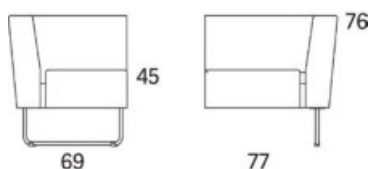

Gap

Gap Café, 1-s högerdel, kopplad alt Gap Café, 1-s vänsterdel, kopplad

	W	D	H	SH	Vikt	Volym	Tygåtgång	Läderåtgång
Art.nr:28111	77	69	76	45	20	0.41	2.5	70

Vid koppling levereras ben/medstativ enbart för ena sidan. Vid beställning av soffkombination vänligen inkludera ritning hur delarna skall kombineras.

Variant

	Art. nr:	PG 1	PG 2	PG 3	PG 4	PG 5	Läder PG 6	Läder PG 8
Gap Café, 1-s högerdel, kopplad	28111	11897	12587	13556	14813	16746	15719	18177
Tillägg helt avtagbar klädsel		3632						
Tillägg sits med avtagbar klädsel och sjukhusväv		1468						
Tillägg sits med avtagbar klädsel		1195						
Tillägg sits med sjukhusväv		688						
Tillägg för CMHR		445