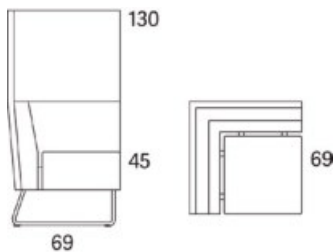

Gap

Gap Meeting fätölj

2015

	W	D	H	SH	Vikt	Volym	Tygåtgång	Läderåtgång
Art.nr:28602	99	69	130	45	43	0.92	5.6	

Medstativ krom, vit eller svart, andra kulörer på förfrågan. Alt runt benställ i ek eller ask.

Variant

	Art. nr.	PG1	PG2	PG3	PG4	PG5
Gap Meeting fätölj	28602	22706	26168	27712	29759	32356
Tillägg sits med avtagbar klädsel och sjukhusväv		1468				
Tillägg sits med avtagbar klädsel		1195				
Tillägg sits med sjukhusväv		688				
Tillägg för CMHR		458				

Gap

Gap Meeting hörndel

2015

	W	D	H	SH	Vikt	Volym	Tygåtgång
Art.nr:28603	69	69	130	45	31	0.68	3.8

Vid beställning av soffkombination vänligen inkludera ritning hur delarna skall kombineras.

Variant

	Art. nr.	PG1	PG2	PG3	PG4	PG5
Gap Meeting hörndel	28603	24975	26123	27642	29577	32617
Tillägg sits med avtagbar klädsel och sjukhusväv		1468				
Tillägg sits med avtagbar klädsel		1195				
Tillägg sits med sjukhusväv		688				
Tillägg för CMHR		458				

Gap

Gap Meeting 2-s soffa

2015

	W	D	H	SH	Vikt	Volym	Tygåtgång	Läderåtgång
Art.nr:28606	175	69	130	45	66	1.54	7.4	

Variant

	Art. nr.	PG1	PG2	PG3	PG4	PG5
Gap Meeting 2-s soffa	28606	33922	36091	38966	42622	48373
Tillägg sits med avtagbar klädsel och sjukhusväv		2050				
Tillägg sits med avtagbar klädsel		1592				
Tillägg sits med sjukhusväv		1565				
Tillägg för CMHR		802