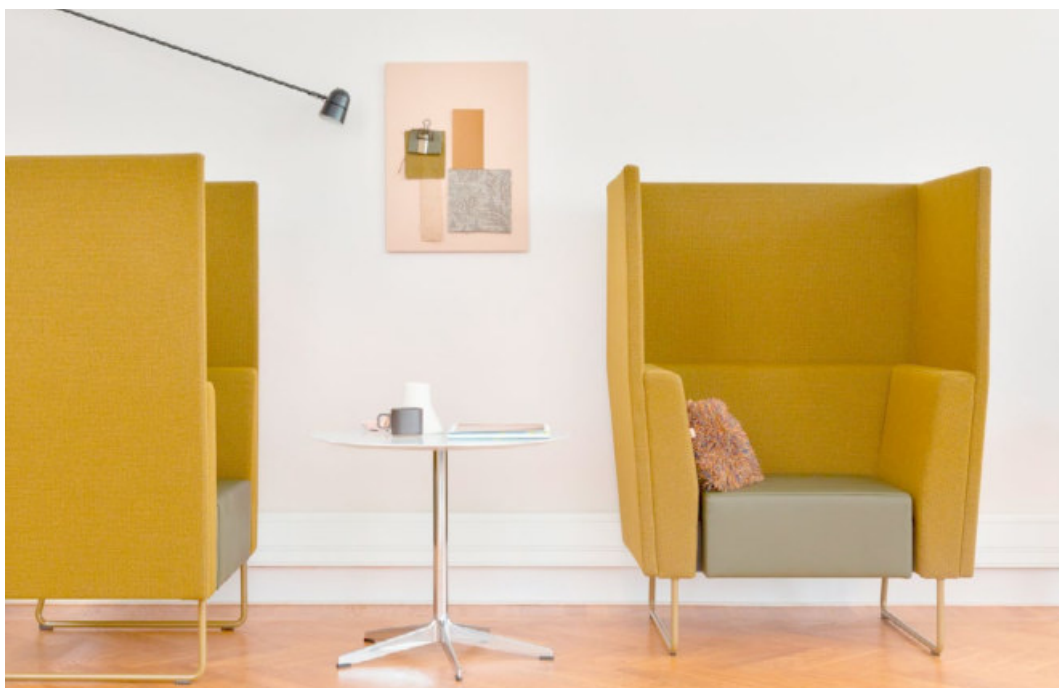

Gap Meeting