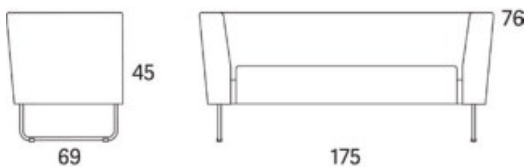

Gap

Gap Café 2-s soffa

	W	D	H	SH	Vikt	Volym	Tygåtgång	Läderåtgång
Art.nr:28106	175	69	76	45	40	0.67	4.5	98

Variant

Variant	Art.nr:	PG 1	PG 2	PG 3	PG 4	PG 5	Läder PG 6	Läder PG 8
Gap Café 2-s soffa	28106	20581	21776	23459	25636	28992	27124	31608
Tillägg helt avtagbar klädsel		5062						
Tillägg sits med avtagbar klädsel och sjukhusväv		2050						
Tillägg sits med avtagbar klädsel		1592						
Tillägg sits med sjukhusväv		917						
Tillägg för CMHR		780