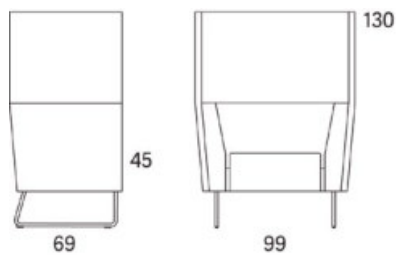

Gap

Gap Meeting fätölj

2015

	W	D	H	SH	Vikt	Volym	Tygåtgång	Läderåtgång
Art.nr:28602	99	69	130	45	43	0.92	5.6	

Medstativ krom, vit eller svart, andra kulörer på förfrågan. Alt runt benställ i ek eller ask.

Variant

	Art. nr.	PG1	PG2	PG3	PG4	PG5
Gap Meeting fätölj	28602	22706	26168	27712	29759	32356
Tillägg sits med avtagbar klädsel och sjukhusväv		1468				
Tillägg sits med avtagbar klädsel		1195				
Tillägg sits med sjukhusväv		688				
Tillägg för CMHR		458				

Gap