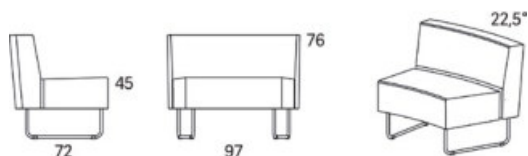

Gap Café sektion svängd 22,5° innerdel

2012

	W	D	H	SH	Vikt	Volym	Tygåtgång	Läderåtgång
Art.nr:28170	97	72	76	45	18	0.43	2.3	60

Medstativ krom, vit eller svart, andra kulörer på förfrågan. Alt runt benställ i ek eller ask.

Variant

Variant	Art.nr:	PG1	PG2	PG3	PG4	PG5	Läder PG 6	Läder PG 8
Gap Café sektion svängd 22,5° innerdel	28170	11640	12220	13029	14083	15722	16763	19487
Tillägg helt avtagbar klädsel		3457						
Tillägg sits med avtagbar klädsel och sjukhusväv		1764						
Tillägg sits med avtagbar klädsel		1395						
Tillägg sits med sjukhusväv		787						
Tillägg för CMHR		334