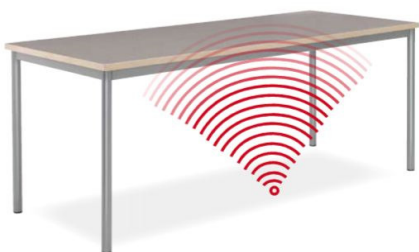

Felix

Bord med stabil konstruktion i stål.
Ljudabsorberande skiva belagd med
ljuddämpande högtryckslaminat i
bok- eller björkmönster, alternativt
med linoleum Akustik i
standardfärger. ABS-kantlist.

Bord (höjd 50, 55, 60, 65, 72 cm)

	HT-laminat	Matta	Softlaminat	Dämpa 5.0 Matta/Lamin
70×60	2 614 kr	2 842 kr	2 669 kr	3 346 kr
120×60	3 134 kr	3 518 kr	3 281 kr	4 284 kr
120×70	3 367 kr	3 810 kr	3 559 kr	4 671 kr
120×80	3 577 kr	4 081 kr	3 814 kr	5 041 kr
140×70	3 755 kr	4 273 kr	3 992 kr	5 253 kr
140×80	3 977 kr	4 564 kr	4 266 kr	5 656 kr
160×80	4 312 kr	4 983 kr	4 657 kr	6 210 kr
170×70	4 389 kr	5 048 kr	4 714 kr	6 268 kr
180×70	4 389 kr	5 048 kr	4 714 kr	6 268 kr
180×80	4 662 kr	5 413 kr	5 062 kr	6 775 kr
Halvrund 120×60	3 992 kr	4 377 kr	4 050 kr	5 238 kr
Rund 120	4 628 kr	5 419 kr	4 998 kr	6 804 kr

Frontpanel offereras på begäran

Tillägg

Extra höga ben (90 cm)	308 kr
Upphångningsbeslag	461 kr

*Matta: Vid mönster som ej är standard tillkommer 20% + 700:- i startavgift