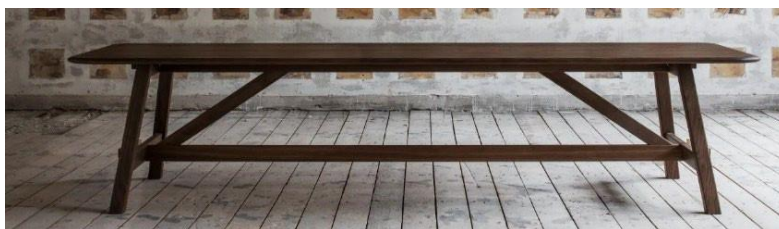

Kvistar, mörkare strimmor i björk och ask och tunna ”blyertsstreck” i björk är naturligt och anses inte som fel.

Inte heller mörkstrålar i ek (d.v.s. ljusa strimmor i fält som är en del av stammen som transporterar näring).

Det kan förekomma naturliga färgskiftningar allt efter vilken stock som har används.

När ek röks reagerar garvsyran i den massiva eken i samband med tillsättning av ammoniak, det skapar schattering beroende på splint- och kärnved. Det gör att var möbel får sin egen vackra karaktär.

En trämöbel...

Bör inte placeras nära eller i direkt kontakt med värmekällor, element o.s.v. då träet kan torka sönder.

Skall användas inomhus och inte utomhus om de inte är avsedda för det.

Placera inte färgade ljus eller tejp på en trämöbel.

Måste alltid skyddas mot varma föremål, starka lösningsmedel, vatten och övriga fuktiga föremål. Använd underlägg.

Starka färgade vätskor t.ex. kaffe, te och vin skall omedelbart torkas bort.

Variera placeringar av föremål som ev. står på möbeln, detta för att undvika avvikande fläckar där inte dagsljuset kommer åt.

Var försiktig med att placera hårda och vassa föremål direkt på möbelytan då repor kan uppstå samt undvika att använda en trämöbel som skrivunderlag.

Skall underhållas regelbundet om den är oljad eller såpad.

Ta hand om din trämöbel så kommer den att vara till glädje under många år!