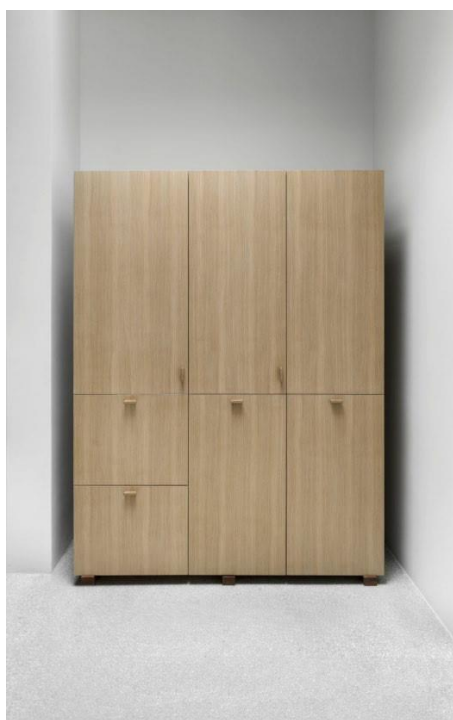

Produkt	Namn / Beskrivning	Hårdvaxolja Snö, sand alt. naturell Lack matt
H 195 B. 184 D.57 Design Christian Halleröd 2018 Mobilt skåpök Large The Cabinet 2 viddörrar Färdigmonterad från fabrik	Massiv lamell Ek eller Björk 3 lådor massiv sinkad Ek, fullutdrag, självstängning. 1 insats för bestick och redskap, Indelare i rökt Ek, filtmattna. Diskbänkskåp utdrag 3 hinkar 2 hyllor lamell Ek eller Björk 3 LED-belysning inkl. trafo 2 eluttag Handsnydade handtag Ek eller Björk Medar massiv Ek, rökt Ek, Björk Högskåp med möjlighet till micro Diskmaskin Fishel & Paykel helintegrerad Fridge Dometic helintegrerad Bänkskiva Kalksten 20 mm 1060x560 mm Väggpanel Kalksten 20 mm 1060x480 Diskho rostfri, undermonterad Köksblandare med diskmaskinsavstängning, krom	195 800