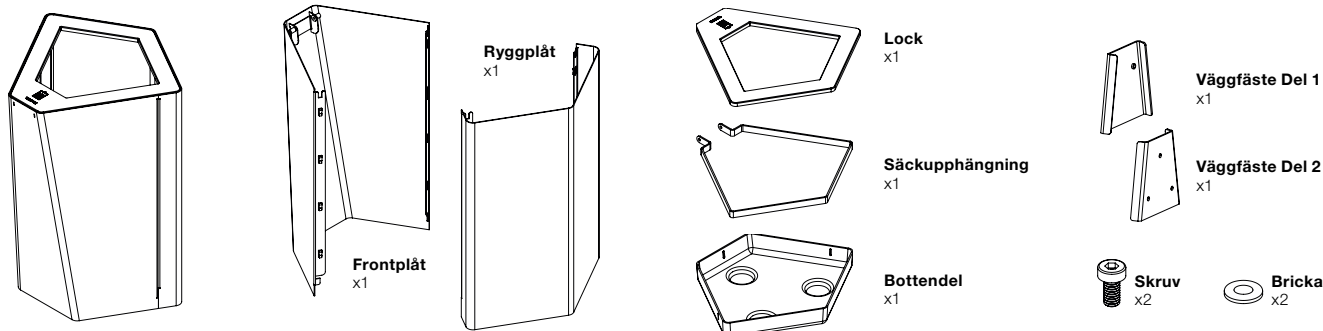

### Kite mini Monteringsanvisning

**Kite Mini Golv:** Väggfästena (del 1 och 2) ingår inte.

**Kite Mini Vägg:** Väggfästen ingår. Ramen är förberedd med hål för installation, höger eller vänster hängda.