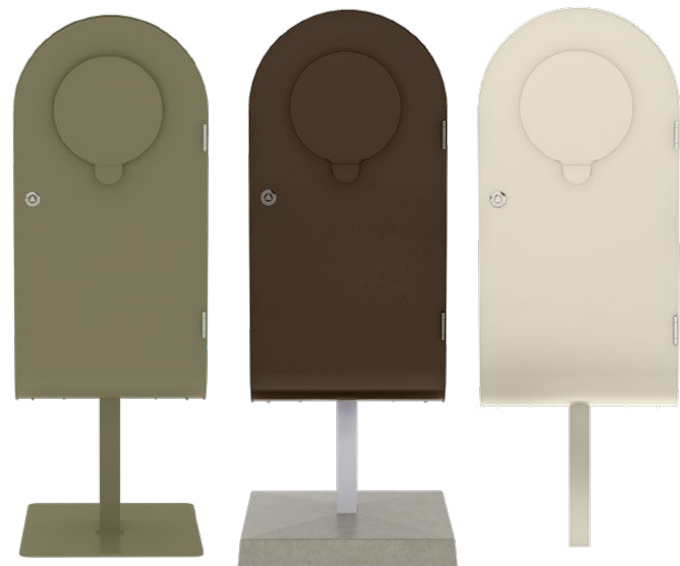

Mått: Bredd x Höjd x Djup. **Stomme:** Pulverlackerad galvad stålplåt. **Lock:** Rostfri plåt.

Ben: Pulverlackerad stålplåt för inomhusbruk eller rostfri stålplåt med eller utan betongfot för utomhusbruk.

Popsicle Skaft 1 Fotplatta och ben i pulverlackerad stålplåt, inomhusbruk

Kulör	Mått	Art nr	SEK
RAL 9010 Vit	350x311x430	380310	1581
RAL 7032 Varm grå	350x311x430	380314	1581
RAL 7016 Antracit	350x311x430	380311	1581
RAL 5023 Brilljantblå	350x311x430	380319	1581
RAL 1013 Pärlvit	350x311x430	380313	1581
RAL 6013 Oliv	350x311x430	380315	1581
RAL 6020 Skogsgrön	350x311x430	380302	1581
RAL 8014 Choklad	350x311x430	380316	1581
RAL 1017 Saffran	350x311x430	380318	1581
RAL 3014 Gammelrosa	350x311x430	380317	1581
RAL 3005 Vinröd	350x311x430	380306	1581

Valfri RAL-kulör mot tillägg. Kontakta TreCe.

Popsicle Skaft 1 med fotplatta för inomhusbruk.

Popsicle Skaft 2 med fotplatta för utomhusbruk och inomhusbruk.

Popsicle Skaft 3 med nedgjutet rostfritt ben.

Popsicle Skaft 3 Rostfritt ben, utomhusbruk

Rostfritt ben som gjuts ner i betong med armeringsjärn, utomhusbruk. Skaftet ska ner 444 mm nedan jord, 311 mm ovan jord.

Kulör	Mått	Art nr	SEK
RAL 9010 Vit	300x605x300	380510	1489
RAL 7032 Varm grå	300x605x300	380514	1489
RAL 7016 Antracit	300x605x300	380511	1489
RAL 5023 Brilljantblå	300x605x300	380519	1489
RAL 1013 Pärlvit	300x605x300	380513	1489
RAL 6013 Oliv	300x605x300	380515	1489
RAL 6020 Skogsgrön	300x605x300	380502	1489
RAL 8014 Choklad	300x605x300	380516	1489
RAL 1017 Saffran	300x605x300	380518	1489
RAL 3014 Gammelrosa	300x605x300	380517	1489
RAL 3005 Vinröd	300x605x300	380506	1489

Valfri RAL-kulör mot tillägg. Kontakta TreCe.

Popsicle Skaft 2 Betongfot och ben i rostfri plåt, utomhusbruk och inomhusbruk

Kulör	Mått	Art nr	SEK
Rostfri	409x311x429	380401	3454

Tillbehör:

Produkt	Art nr	SEK
Trekantsnyckel	380810	77