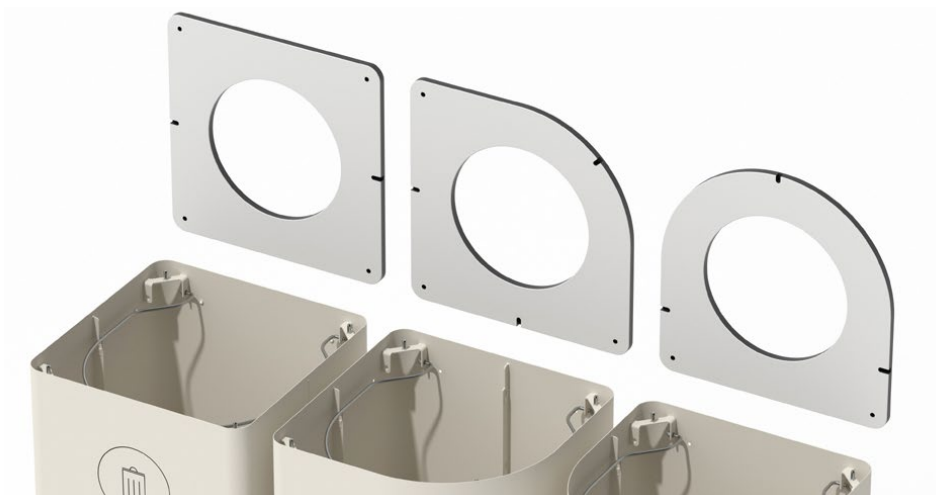

**Lock:** Lock i kompaktlaminat med knapp pulverlackerad RAL enligt tabell nedan. Knoppen är designad och finns endast hos TreCe.

Huvud Ø30mm x Fot Ø12 mm.

**KLOSS Topp** Kompaktlaminat med svart kärna, Bredd 352 mm x Djup 12 mm x Höjd 352 mm.