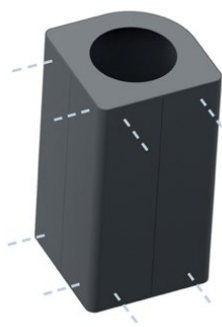

M2 - 8 st anslutningshål