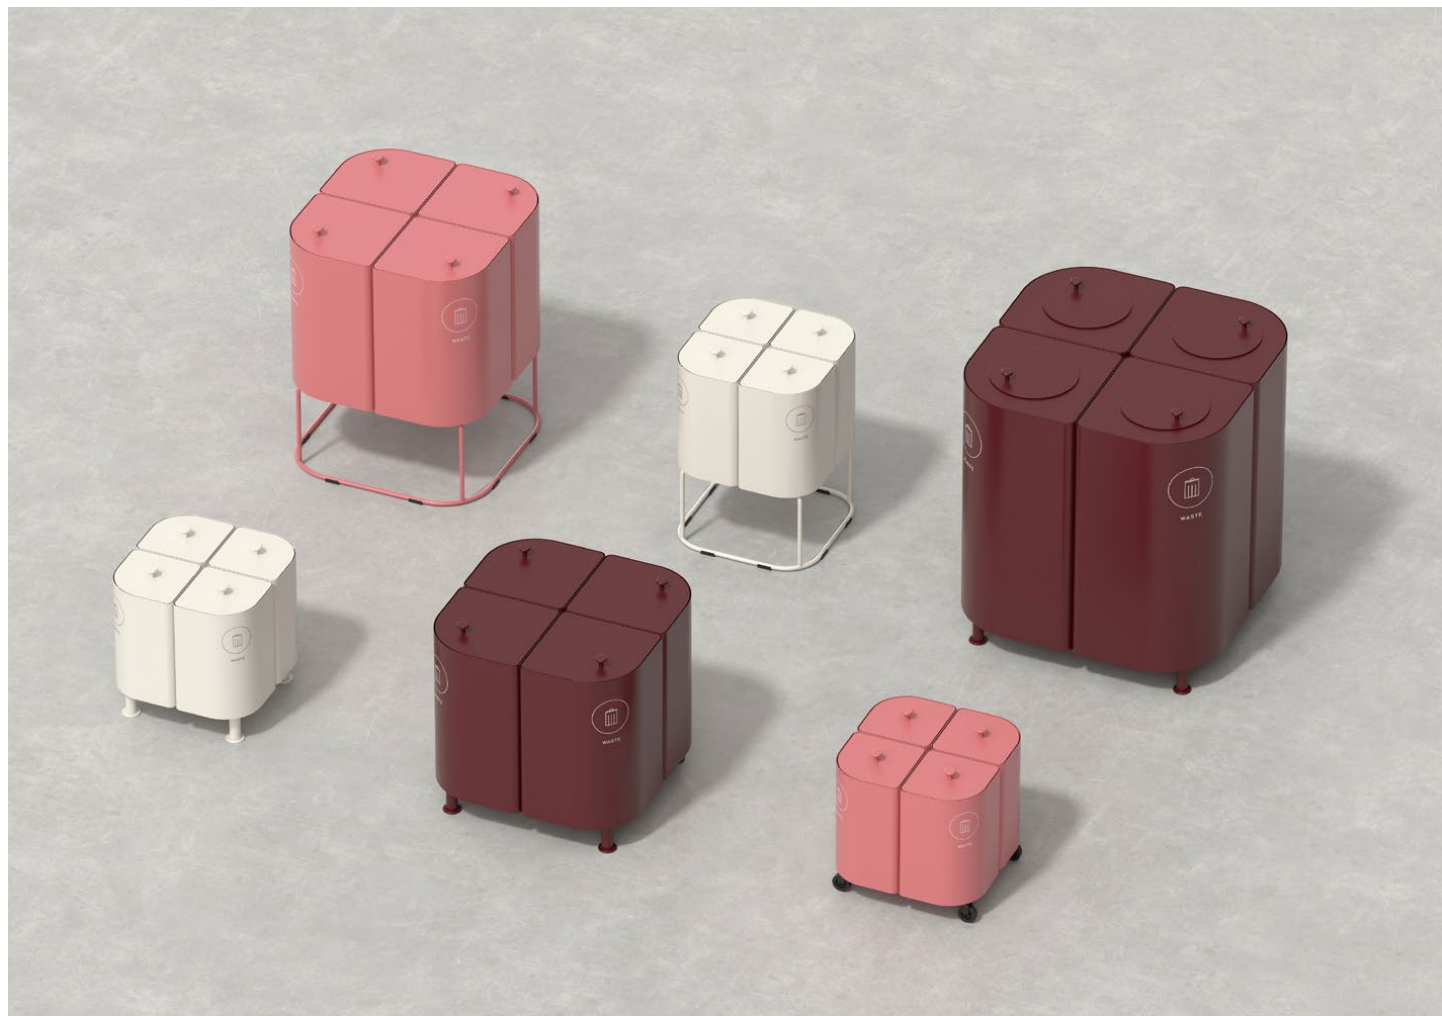

KLOSS Small Päckivare RA131068 bänkbord