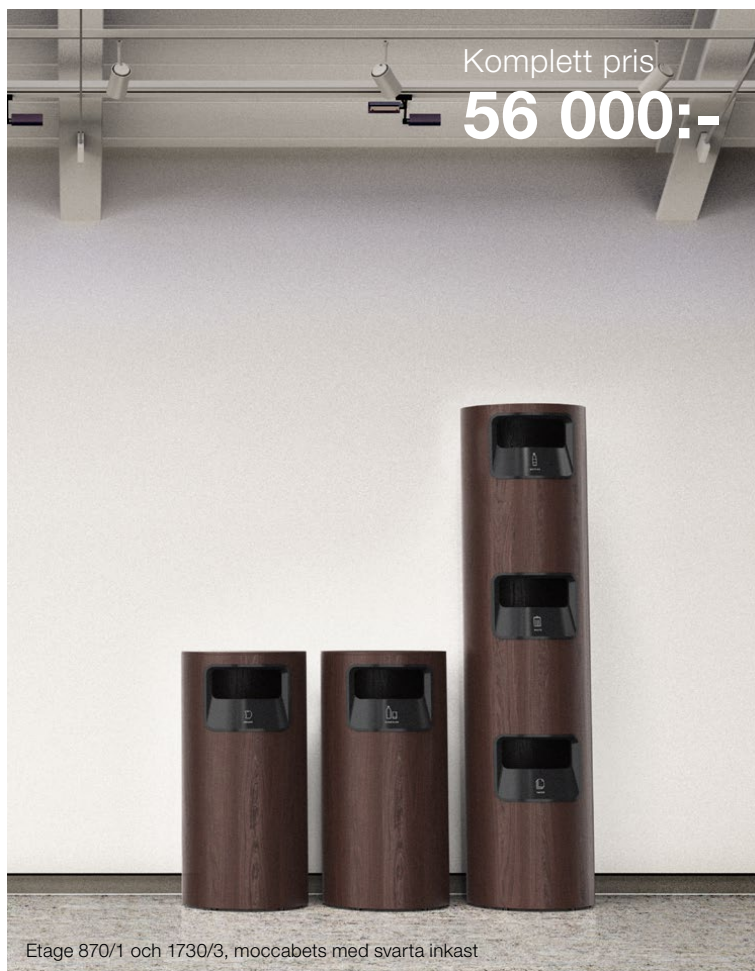

Stomme: Böjträ i lackad ekfaner, detaljer i pulverlackerad stålplåt

Inkast: 87 % biobaserad PLA-plast (sockerrör)

Innerkärl/Kruka: ABS-plast 80 % återvunnen