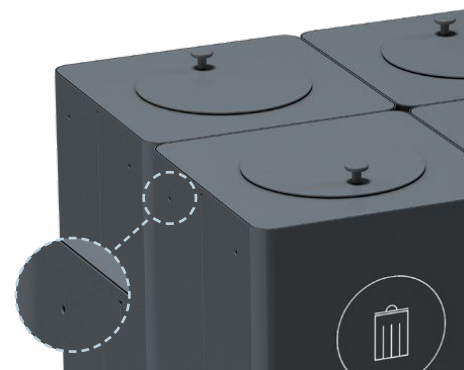

KLOSS Small Päckivare RA131068 bänkbord

**KLOSS** ansluts till varandra med hjälp av anslutningshål på varje stomme.

**M1** - 12 st anslutningshål

**M2** - 8 st anslutningshål

**M3** - 4 st anslutningshål

**OBS!** Anslutningshålen finns med på alla våra stommar och kommer att synas beroende på vilken uppsättning du har.

**Stomme/Topp/Väggfäste/Knopp/Ställben:** Pulverlackerad stålplåt.

**Lock:** Pulverlackad stålplåt och kompaktaminat.