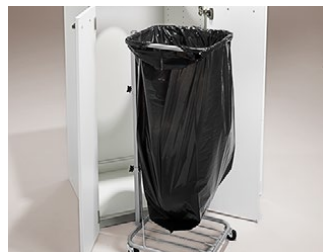

Säckhållare, 60-125 L.