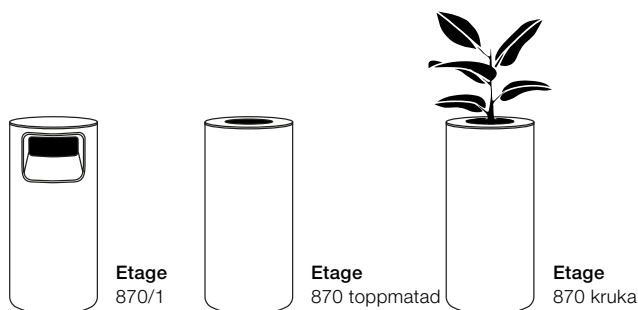

## Etagé 1180 kruka

Skyddande metallring RAL 9004 och 1x kruka ingår, 1x 35 L

Mått: Höjd 1180 x Ø 440 mm, hål Ø: 290 mm

Benämning	Beskrivning	Material/Färg	Art nr.	SEK
Etagé 1180 kruka	Stomme i bøjtrå ekfanér	Klarlackad ekfanér	300631	18000
Etagé 1180 kruka	Stomme i bøjtrå ekfanér	Vitbetsad ekfanér	300632	18000
Etagé 1180 kruka	Stomme i bøjtrå ekfanér	Moccabetsad ekfanér	300633	18000