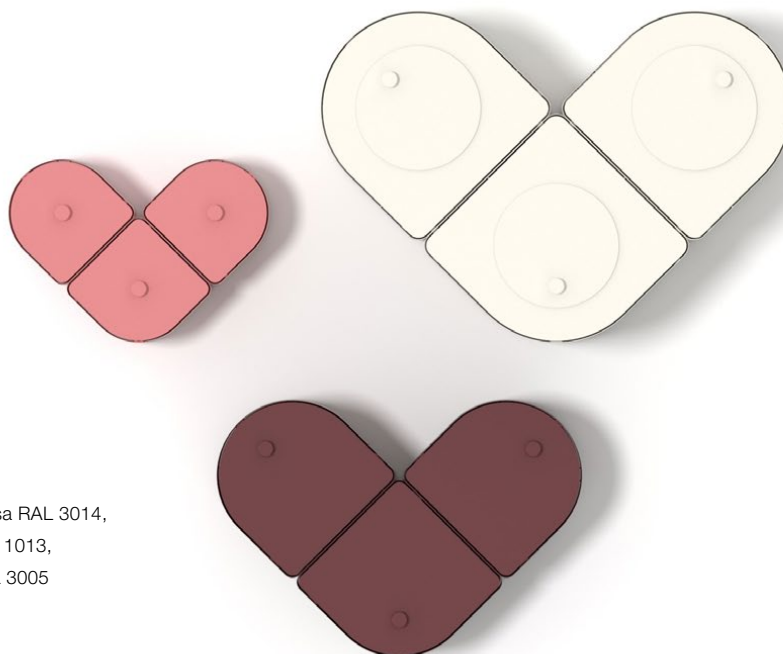

Gammelrosa RAL 3014,
Pärlvit RAL 1013,
Vinröd RAL 3005

KLOSS

Design | **Kauppi & Kauppi**

KLOSS källsortering har bedömts av Byggsvarubedömningen och tilldelats det högsta betyget "Rekommenderas".

Källsorteringssystemet KLOSS knyter an till behovet att sortera och samla, rätt material ska ner i rätt kärl för att kunna återvinnas. Det som vi tidigare definierade som skräp, är i dagsläget en materialresurs som kan återanvändas. Alla interiörer och situationer har olika förutsättningar, med KLOSS finns det näst intill oändliga möjligheter att bygga samman just den form och funktion som behövs, i den RAL-kulör du önskar. Kreativa och lekfulla källsorteringsmöbler för alla situationer.

"Modularitet" är KLOSS systemets grundtanke och designessens. Ett stort och mycket flexibelt, kopplingsbart modul-system för källsortering. Tre olika moduler av stål, ger oändliga möjligheter till kombinationer och formmässiga uttryck. Val av moduler och sammansättning, tillsammans med valet av kulör, topp, lock och tillbehör - ger källsorteringsmöblen sin slutgiltiga form och uttryck.

Mer info →

Svensk stålplåt,
100% återvinningsbar