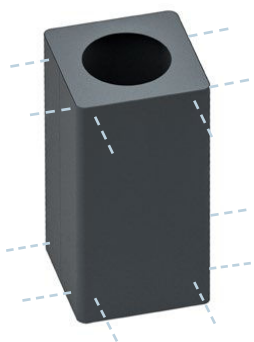

M1 - 12 st anslutningshål