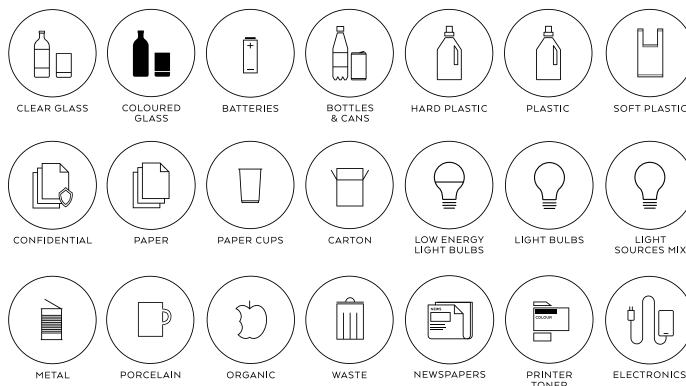

Dekalark med symboler i vitt eller svart på transparent botten. Texter till symbol på engelska, svenska eller norska. Monteras enkelt på vägg, lådfront eller dörr. Kan även monteras på tillhörande returkär i inne i lådor.

Benämning	Antal	Mått	Art nr	SEK
Dekalark återvinning				
Engelsk, vit text	21 st/ark	66x75 mm	840965	103
Engelsk, svart text	21 st/ark	66x75 mm	840966	103
Dekalark återvinning				
Svensk, vit text	21 st/ark	66x75 mm	840961	103
Svensk, svart text	21 st/ark	66x75 mm	840962	103
Dekalark återvinning				
Norsk, vit text	18 st/ark	66x75 mm	840963	103
Norsk, svart text	18 st/ark	66x75 mm	840964	103

Önskar ni andra symboler eller annan typ av foliering kontakta TreCe.