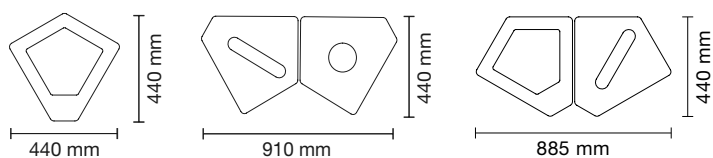

Stomme: Pulverlackerad stålplåt.

Lock: Vakuumfolierad MDF i vit, antracit eller olivgrå med screentryckt symbol i grått. Locken finns i åtta varianter med matchande hålbild.

Så här beställer du Kite

1.	2.	3. Kite lockinsats med knapp Lock med lås, kontakta TreCe Avfallshylla Fuktskyddsbottom Innerkärl Förhöjningsbottom
Välj stomme och kulör. Kite rymmer 70 L, utformad för sopsäck på 85-125 L.	Välj lock och symbol. (Kulörer på locket: antracit, vit eller olivgrå)	Välj tillbehör: Lock, lås, avfallshylla, fuktskyddsbottom, innerkärl eller förhöjningsbottom

Kite Stomme

Bredd 500 mm, Höjd 700 mm, Djup 492 mm

Kulör	Art nr	SEK
RAL 9010 Vit	881097	2844
RAL 7032 Varm grå	881074	2844
RAL 7016 Antracit	881098	2844
RAL 5023 Brillantblå	881079	2844
RAL 1013 Pärlvit	881073	2844
RAL 6013 Oliv	881075	2844
RAL 6020 Skogsgrön	881089	2844
RAL 8014 Choklad	881076	2844
RAL 1017 Saffran	881078	2844
RAL 3014 Gammelrosa	881077	2844
RAL 3005 Vinröd	881093	2844
RAW, klar pulverlackerad stålplåt, matt glans 5	881087	2844

Valfri RAL-kulör mot tillägg, kontakta TreCe.