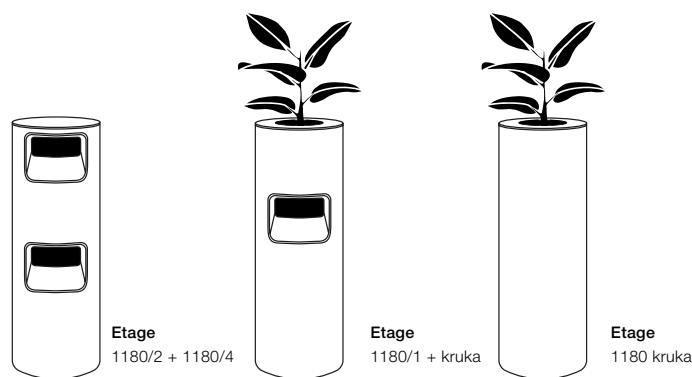

Etagé 1180 4 inkast 2 i front/ 2 i rygg

4x Innerkärl låg halv ingår, 4 x 22 L

Mått: Höjd 1180 x Ø 440 mm

Benämning	Beskrivning	Material/Färg	Art nr.	SEK
Etagé 1180/4	Stomme i bøjtrå ekfanér	Klarlackad ekfanér	300611	24000
Etagé 1180/4	Stomme i bøjtrå ekfanér	Vitbetsad ekfanér	300612	24000
Etagé 1180/4	Stomme i bøjtrå ekfanér	Moccabetsad ekfanér	300613	24000

Etagé 1180 kruka

Skyddande metallring RAL 9004 och 1x kruka ingår, 1x 35 L

Mått: Höjd 1180 x Ø 440 mm, hål Ø: 290 mm

Benämning	Beskrivning	Material/Färg	Art nr.	SEK
Etagé 1180 kruka	Stomme i bøjtrå ekfanér	Klarlackad ekfanér	300631	18000
Etagé 1180 kruka	Stomme i bøjtrå ekfanér	Vitbetsad ekfanér	300632	18000
Etagé 1180 kruka	Stomme i bøjtrå ekfanér	Moccabetsad ekfanér	300633	18000