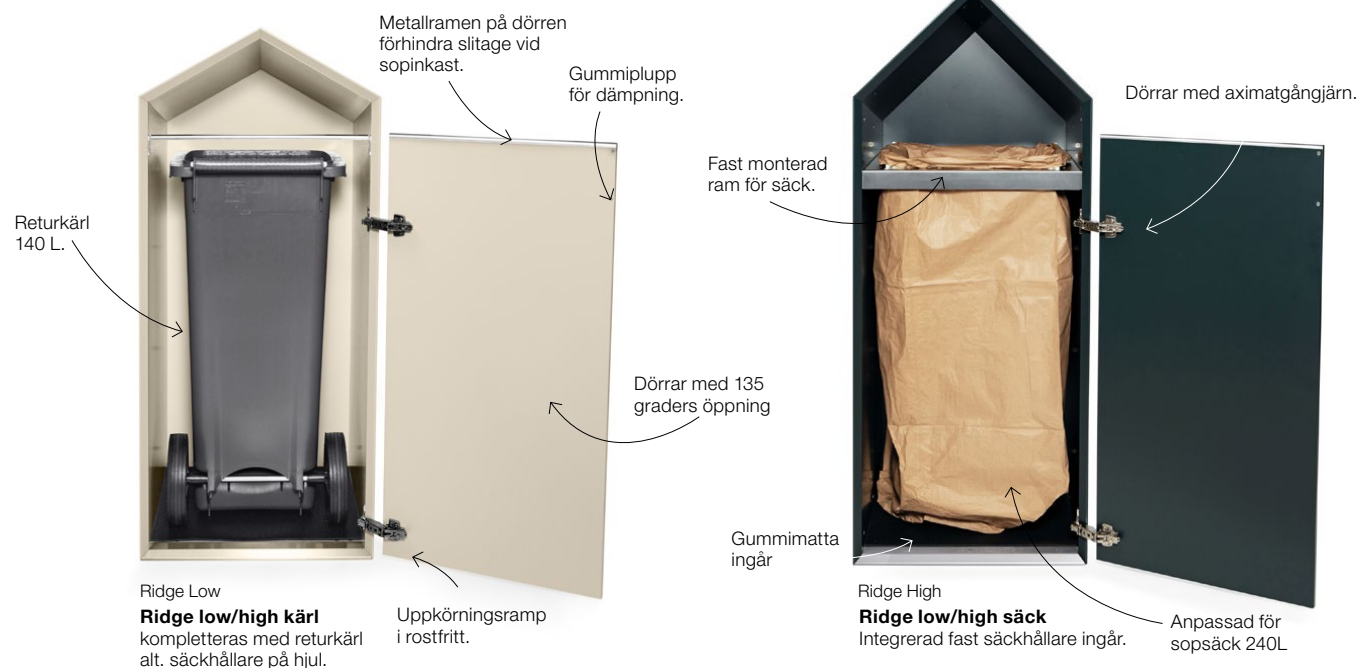

Ridge Info

Ridge Dörr – passar både Ridge Low och High

Benämning	NCS S0502-Y Vit	NCS RAL 7032 Varm grå	NCS RAL 7016 Antracit	NCS RAL 5023 Briljantblå	NCS RAL 1013 Pärlyvit	NCS RAL 6013 Oliv	NCS RAL 6020 Skogsgrön	NCS RAL 8014 Choklad	NCS RAL 1017 Saffran	NCS RAL 3014 Gammelrosa	NCS RAL 3005 Vinröd	SEK
Ridge dörr	490403	490414	490404	490419	490413	490415	490406	490416	490418	490417	490410	1792

Ridge Symbol, folierad

Kulör	WASTE Art.no	PLASTIC	BOTTLES CANS	BOTTLES	CANS	METAL	ORGANIC	CARTON	PAPER	CLEAR GLASS	COLOURED GLASS	GLASS	SEK
Vit	490501	490502	490503	42900401	42900601	490506	490509	490505	490508	490523	490524	490535	357
Antracit	490511	490512	490513	42900404	42900604	490516	490519	490515	490518	490533	490534	490536	357

Kontakta TreCe om du önskar andra symboler eller text på andra språk.

Returkärl/Säckhållare

Passar till Ridge low/high kärl

I Ridge low/high säck ingår fast ram för säck. Ridge low/high kärl kompletteras med returkärl alternativt säckhållare på hjul.

Benämning	Art nr	SEK
Returkärl 140 L	820941	1865
Säckhållare på hjul 125-160 L	820914	2130