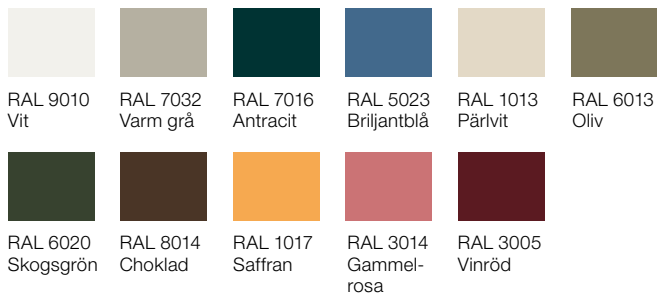

## Kulörer

RAL 9010 Vit  
RAL 7032 Varm grå  
RAL 7016 Antracit  
RAL 5023 Brillantblå  
RAL 1013 Pärlvit  
RAL 6013 Oliv

RAL 6020 Skogsgrön  
RAL 8014 Choklad  
RAL 1017 Saffran  
RAL 3014 Gammelrosa  
RAL 3005 Vinröd