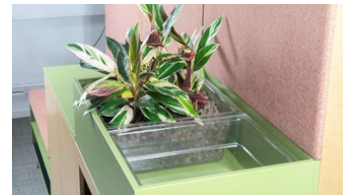

Mått: Bredd x Höjd (inkl. sockel), x Djup. **Stomme, fronter:** 16 mm. **Sockelhöjd:** 143 mm.
Samtliga dörrar är högerhängda som standard.

Skohyllor

Sockel ingår inte.
Kompletteras med sockel eller benstativ.

Benämning	Mått	NCS	SEK	Ek	Ask	SEK
Space singel öppen skohylla 232	395x232x487	207092	3072	217092	227092	2514

Benämning	Mått	NCS	SEK	Ek	Ask	SEK
Space dubbel öppen skohylla 232	790x232x487	207091	3856	217091	227091	3114

NCS: Lackad MDF, valfri NCS | **Ek:** Eklaminat | **Ask:** Askaminat
Livar med fronter.
Sitt höjd 441 mm vid komplettering med sockel.
Dynor och tyg tillkommer, kontakta TreCe.

Tillbehör - Skohylla	Material	Mått	Art nr	SEK
Space singel matta skohylla	Svart gummi	363x475	209023	486
Space dubbel matta skohylla	Svart gummi	758x475	209022	809

Sockel

Benämning	Mått	Vit	SEK	NCS	SEK	Ek	Ask	SEK
Space singel sockel	395x143x430	208072	660	208082	1272	218072	228072	1068
Space dubbel sockel	790x143x430	208071	708	208081	1321	218071	228071	1131
Space singel sockel, rygg mot rygg	395x143x450	208172	1323	208182	1558	218172	228172	1341
Space dubbel sockel, rygg mot rygg	790x143x450	208171	1402	208181	1778	218171	228171	1428

Vit: Direktlaminat | **NCS:** Lackad MDF, valfri NCS | **Ek:** Eklaminat | **Ask:** Askaminat

Benstativ