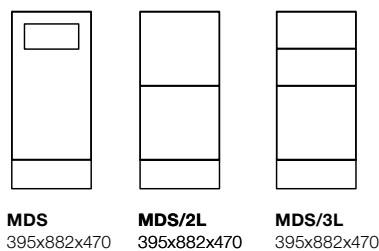

Space miljödiskar färdiga moduler

Höjd: 882 mm | Utdragbar säckhållare ingår till dörr med inkast.

MDS
395x882x470

MDS/2L
395x882x470

MDS/3L
395x882x470

Space Miljödiskar singel	Mått	Vit/Vit	Vit/NCS	SEK
Space Miljödisk MDS*	395x882x470	200103	200203	5766
Space Miljödisk MDS/2L	395x882x470	200101	200201	8325
Space Miljödisk MDS/3L	395x882x470	200102	200202	10445