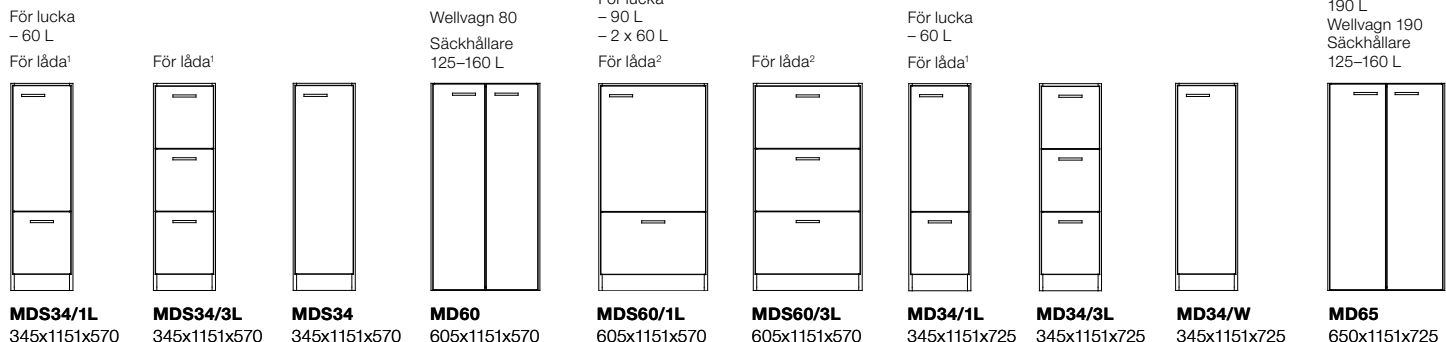

Höjd 1151 mm, Djup 570 mm

Benämning	Vit	SEK	NCS	SEK	Bok	Björk	Ek	SEK
MDS34/1L	821430	5875	829430L	9619	823430	825430	827430	*
MDS34/3L	821429	9062	829429L	12216	823429	825429	827429	*
MDS34	821431	3902	829431L	7530	823431	825431	827431	*
MD60	821428	5686	829428L	10315	823428	825428	827428	*
MDS60/1L	821433	6301	829433L	10751	823433	825433	827433	*
MDS60/3L	821434	8753	829434L	12465	823434	825434	827434	*