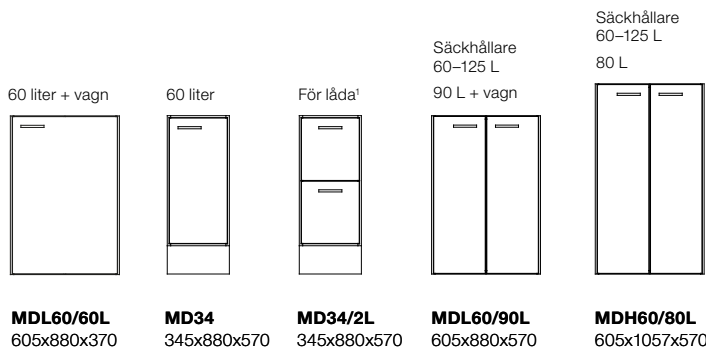

Höjd 1151 mm, Djup 570 mm

Benämning	Vit	SEK	NCS	SEK	Bok	Björk	Ek	SEK
MDS34/1L	821430	5875	829430L	9619	823430	825430	827430	*
MDS34/3L	821429	9062	829429L	12216	823429	825429	827429	*
MDS34	821431	3902	829431L	7530	823431	825431	827431	*
MD60	821428	5686	829428L	10315	823428	825428	827428	*
MDS60/1L	821433	6301	829433L	10751	823433	825433	827433	*
MDS60/3L	821434	8753	829434L	12465	823434	825434	827434	*