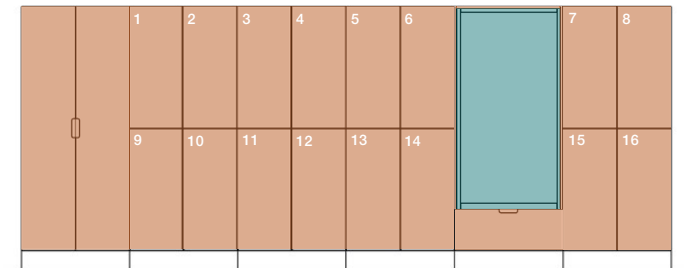

Mått: Bredd x Höjd (inkl. sockel). x Djup. **Stomme, fronter:** 16 mm. **Sockelhöjd:** 143 mm. Samtliga dörrar är högerhängda som standard.

Space exempel på kombinationer