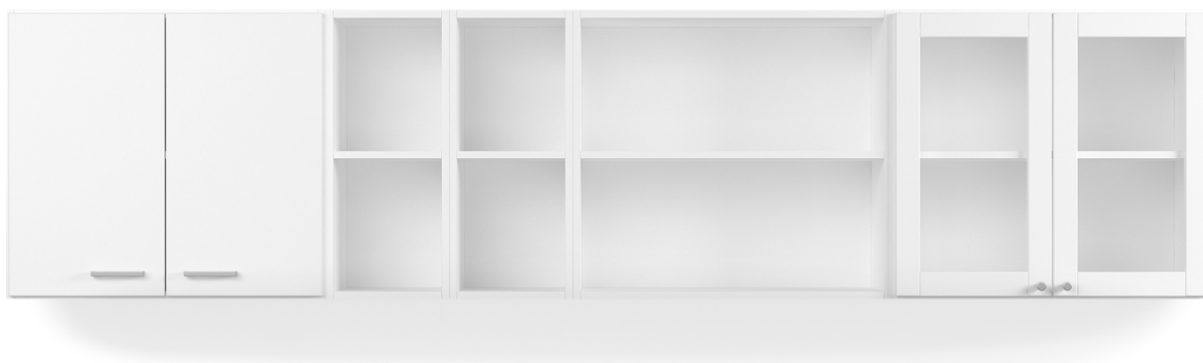

CombiLine

Vägghylla/Skåp

Design | TreCe

Väggmonterade hyllor och skåp fungerar som utrymmesbesparande alternativ eller komplement till våra golvstående moduler.

Öppna moduler kompletteras enkelt med dörrar, avdelare eller posthyllor. Finns i standard vitt eller lackerat i valfri NCS kulör. Upphångningslist ingår till alla väggmoduler.

Mer info →