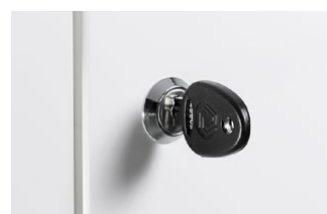

*Kontakta TreCe för nätverksbaserade lås samt lås enligt ovan.

Stuff korkbox och hylla håller ordning på mindre föremål.

Spiegel

Hänglåsbeslag, exklusive hänglås.

Skåplås, inklusive 2 st. nycklar ingår.

RFID-lås, EM eller Mifare.