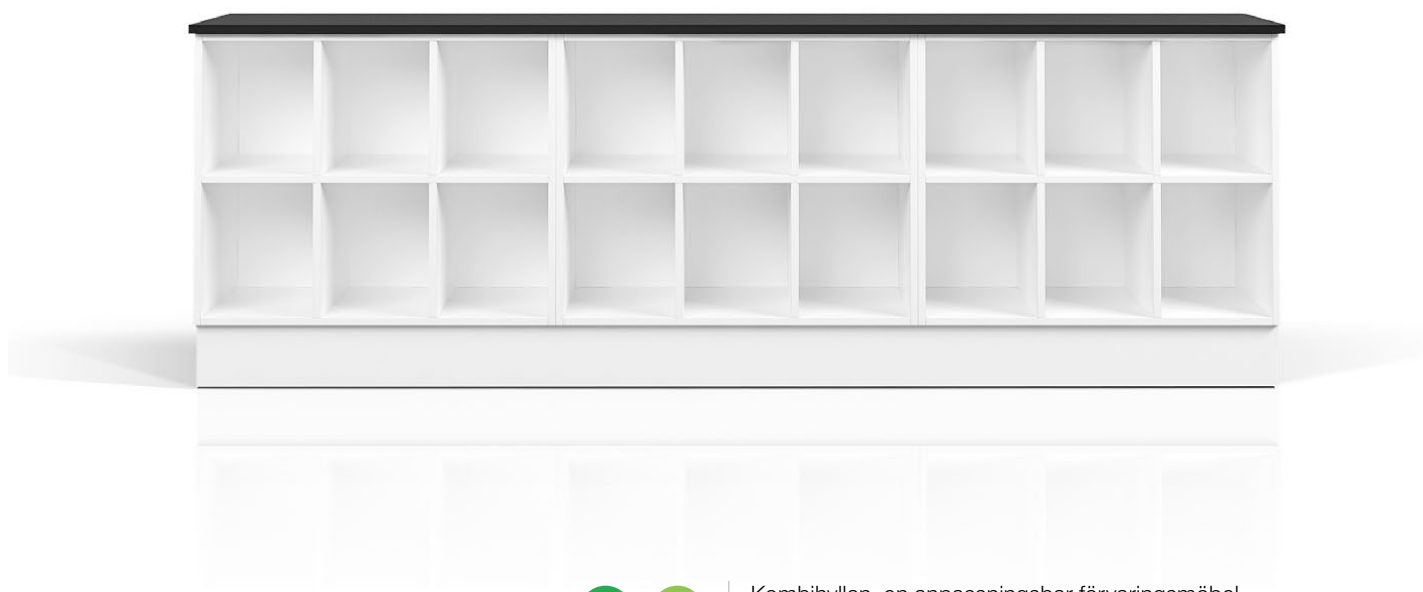

CombiLine

Kombihylla

Design | **TrCe**

Kombihyllan, en anpassningsbar förvaringsmöbel. Bygg fritt från golv till tak. Utnyttja väggytan med en väggmonterad kombihylla och skapa en unik modul genom att fritt kombinera tillsammans med valfria tillbehör. Kombihyllan finns i standard vitt eller lackerad i valfri NCS kulör.

Komplettera gärna de lägre modulerna med en bänkskiva.

Mer info →