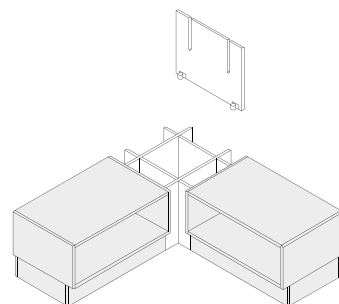

Benämning	Vit	SEK	NCS	SEK	Ek	Ask	SEK
Space hörnmodul 441, D487	201101	1998	201102	2230	211101	221101	2583

Vit: Vit direktlaminat | **NCS:** Lackad MDF, valfri NCS
Ek: Eklaminat | **Ask:** Askaminat
Livar med socklar.
Dynor och tyg tillkommer, kontakta TreCe.