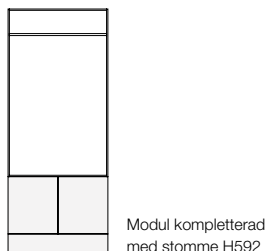

Modul kompletterad
med stomme H592

Benämning	NCS	SEK	Ek	Ask	SEK
Space Klädförvaing 1345, D487	204080	7407	214080	224080	6657

NCS: Lackad MDF, valfri NCS | **Ek:** Eklaminat | **Ask:** Askaminat
Livar med fronter.