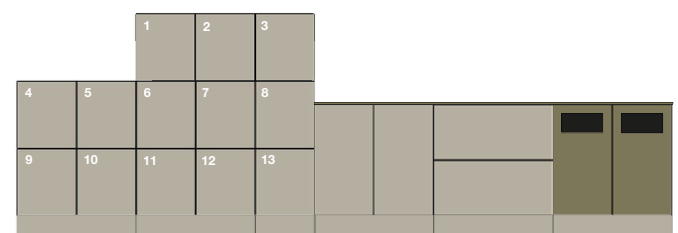

Space exempel på kombinationer

Mått: Bredd x Höjd x Djup.

Office

Personlig förvaring

Office är en produktfamilj som tagits fram för att möta de behov som finns på det moderna kontoret. Smarta lösningar med fokus på funktion och låg påverkan på miljön är delar som vi lagt stor vikt på. Tillverkad i nålad filt med 7 % ull och 93 % polyester, med detaljer i obehandlat läder.