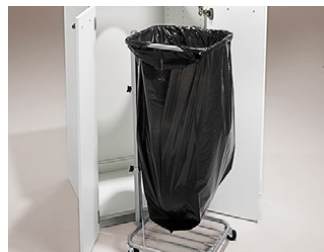

Säckhållare, 60-125 liter.