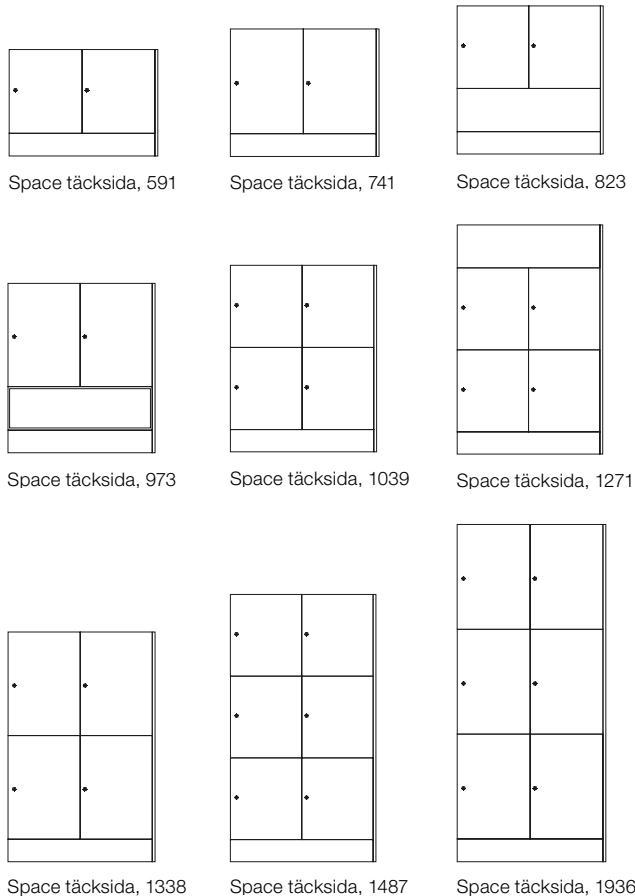

Mått: Bredd x Höjd (inkl. sockel). x Djup. **Stomme, fronter:** 16 mm. **Sockelhöjd:** 143 mm.
Samtliga dörrar är högerhängda som standard.

Täcksidor, tj 16mm

Benämning	Mått	NCS	Ek	Ask	SEK
<i>Vid placering mot vägg</i>					
Space täcksida enkel, 591	490x591	206033	216033	226033	699
Space täcksida enkel, 741	490x741	206037	216037	226037	810
Space täcksida enkel, 823	490x823	206035	216035	226035	822
Space täcksida enkel, 973	490x970	206039	216039	226039	990
Space täcksida enkel, 1039	490x1039	206021	216021	226021	1008
Space täcksida enkel, 1271	490x1271	206041	216041	226041	1026
Space täcksida enkel, 1338	490x1338	206031	216031	226031	1428
Space täcksida enkel, 1487	490x1487	206022	216022	226022	1512
Space täcksida enkel, 1936	490x1936	206023	216023	226023	1656
<i>Vid placering rygg mot rygg</i>					
Space täcksida dubbel, 591	980x591	206034	216034	226034	1008
Space täcksida dubbel, 741	980x741	206038	216038	226038	1179
Space täcksida dubbel, 823	980x823	206036	216036	226036	1194
Space täcksida dubbel, 973	980x973	206040	216040	226040	1521
Space täcksida dubbel, 1039	980x1039	206521	216521	226521	1530
Space täcksida dubbel, 1271	980x1241	206042	216042	226042	1560
Space täcksida dubbel, 1338	980x1338	206032	216032	226032	1905
Space täcksida dubbel, 1487	980x1487	206522	216522	226522	2511
Space täcksida dubbel, 1936	980x1936	206523	216523	226523	2748

NCS: Lackad MDF, valfri NCS
Ek: Eklaminat | **Ask:** Asklaminat