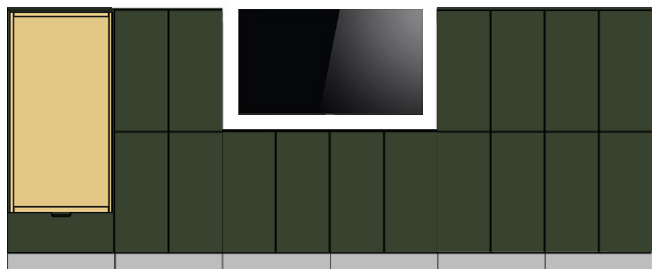

Mått: Bredd x Höjd (inkl. sockel). x Djup. **Stomme, fronter:** 16 mm. **Sockelhöjd:** 143 mm. Samtliga dörrar är högerhängda som standard.

Space exempel på kombinationer