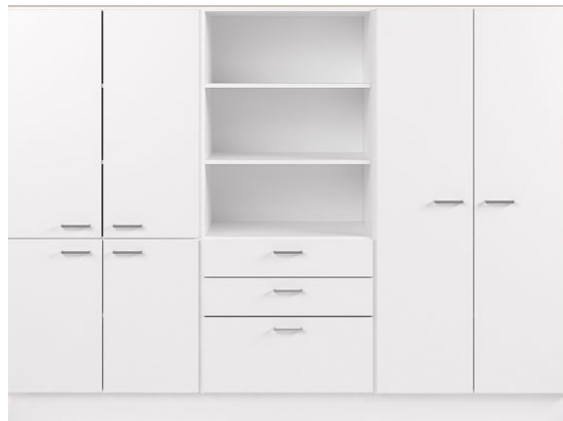

Mått: Bredd x Höjd (inkl. sockel) x Djup. **Stomme:** 19 mm. **Fronter:** 16 mm. **Sockelhöjd:** 157 mm.
NCS avser produkt lackad i en valfri NCS-kulör.

CombiLine

Kontorshylla/skåp

Kontorshyllor och skåp för förvaring i stora volymer. Finns i standard vitt eller lackerat i valfri NCS kulör. Välj mellan olika bredder, höjder och djup. Möjlighet att välja till dörrar, glasdörrar, glashyllor, lådor och mapplådor. Kontorshyllor kan enkelt anpassas till personlig och publik förvaring med olika typ av lås. Denna serie kan kundanpassas. Kontakta TreCe för artikelnummer eller ritningsförslag. Bänkskivor till de lägre modellerna finns även som komplement.

Allmänna specifikationer →

Kontorshylla/skåp finns med djup 370 och 570 mm som standard.

CombiLine Kontorshylla/skåp

Höjd 880 mm, Djup 370 mm

Benämning	Vit	SEK	NCS	SEK	Bok	Björk	Ek	SEK
KH60/2	831111	3544	839111L	6581	833111	835111	837111	*
KH80/2	831123	4002	839123L	7838	833123	835123	837123	*
KS60/2	831211	4876	839211L	8533	833211	835211	837211	*
KS80/2	831127	5423	839127L	10245	833127	835127	837127	*

Höjd 1232 mm, Djup 370 mm

Benämning	Vit	SEK	NCS	SEK	Bok	Björk	Ek	SEK
KH60/3	831115	4142	839115L	8260	833115	835115	837115	*
KH80/3	831124	4689	839124L	9637	833124	835124	837124	*
KS60/3	831219	5563	839219L	10832	833219	835219	837219	*
KS80/3	831128	6542	839128L	13241	833128	835128	837128	*

CombiLine Kontorshylla/skåp

Höjd 1232 mm, Djup 570 mm

Benämning	Vit	SEK	NCS	SEK	Bok	Björk	Ek	SEK
KHD60/3	861115	4776	869115L	10295	863115	865115	867115	*
KHD80/3	831131	5284	839131L	12207	833131	835131	837131	*
KSD60/3	861219	6188	869219L	12668	863219	865219	867219	*
KSD80/3	831134	6863	839134L	15221	833134	835134	837134	*