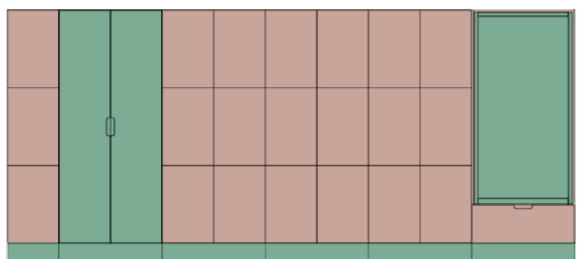

Mått: Bredd x Höjd (inkl. sockel). x Djup. **Stomme, fronter:** 16 mm. **Sockelhöjd:** 143 mm. Samtliga dörrar är högerhängda som standard.

Space exempel på kombinationer