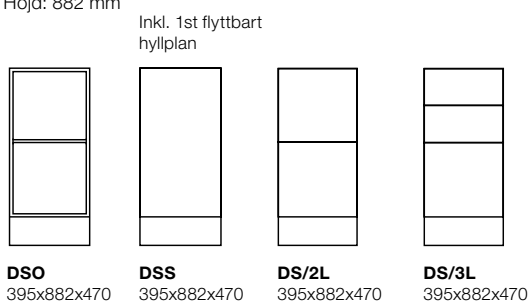

Mått: Bredd x Höjd (inkl. sockel). x Djup. **Stomme, fronter:** 16 mm. **Sockelhöjd:** 143 mm.
Samtliga dörrar är högerhängda som standard.

Space diskar och miljödiskar

Space förvaringsserie har diskar och miljösorteringsenheter i arbetshöjd, höjd 882 mm. Stommar i singel- och dubbelmoduler kan fritt kombineras med hyllplan, mellanväggar, dörrar och lådor i flera varianter.

Välj fritt bland någon av de färdiga modulerna eller sätt ihop din egen variant. Passande säckhållare finns som tillbehör. Håltagning går även att få i toppskiva mot tillägg. Färdiga moduler med inkast i front har en utdragbar säckhållare innanför dörren, rekommenderad sopsäck 85-125 L. Fronterna är heltäckande med push open beslag. Gäller ej dörrar med inkast.

Färdiga moduler

Stomme, sockel, rygg tj 16 mm: I vit direktlaminat, med 0,8 mm rak ABS-kantlist
Fronter, tj 16 mm, lackad MDF:

Vit/Vit = Stomme i vit laminat med fronter lackerade i NCS S 0500-N, vit
Vit/NCS = Stomme i vit laminat med fronter lackerade i valfri NCS kulör.

Sockelhöjd: 143 mm

Innermått låda H182: B325 x H127 x D420 mm

Innermått låda H366: B325 x H311 x D420 mm.

Space Diskar har lådor med höga sidor, 100% utdrag, max lastvikt 35 kg med push open beslag

Space diskar färdiga moduler

Höjd: 882 mm

DSO
395x882x470

DSS
395x882x470

DS/2L
395x882x470

DS/3L
395x882x470

Space disk singel	Mått	Vit	SEK
Space disk singel DSO	395x882x470	200104	3584

Space disk singel	Mått	Vit/Vit	Vit/NCS	SEK
Space disk singel DSS	395x882x470	200105	200106	4682
Space disk singel DS/2L	395x882x470	200107	200108	9263
Space disk singel DS/3L	395x882x470	200109	200110	10914