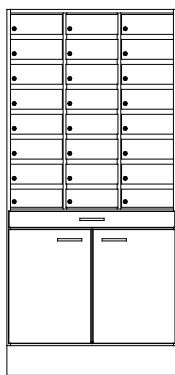

HPL3/24
900x1936x370

Postluckor är i vit pulverlackerad stålplåt. Levereras med skåplås inklusive 2 stycken nycklar.

Tillbehör

Benämning	Art nr	SEK
Huvudnyckel	840913	264
Posthylla, plexi, inkl. monteringslister	810919	142
Etiketter 11st/pack	810936	45

Höjd 1936 mm, Djup 370 mm (Posthyllor i material lika stomme)

Benämning	Vit	SEK	NCS	SEK	Bok	Björk	Ek	SEK
HPL2/16	851541	20130	859541L	28817	853541	855541	857541	*
HPL3/24	851551	27906	859551L	40069	853551	855551	857551	*

Postsortering golv kan fås med genomräkning upp till i skåpen. Kontakta TreCe för mer information.

* Pris enligt offert. Kontakta TreCe för mer information.