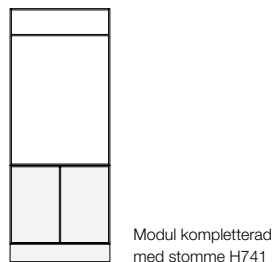

Modul kompletterad
med stomme H741

Benämning	NCS	SEK	Ek	Ask	SEK
Space Klädförvaing 1195, D487	204081	6930	214081	224081	5712

NCS: Lackad MDF, valfri NCS | **Ek:** Eklaminat | **Ask:** Askaminat
Livar med fronter.