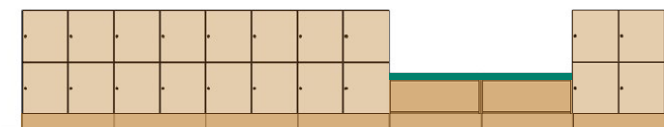

Mått: Bredd x Höjd (inkl. sockel). x Djup. **Stomme, fronter:** 16 mm. **Sockelhöjd:** 143 mm. Samtliga dörrar är högerhängda som standard.

Space exempel på kombinationer