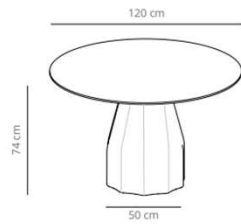

Burin: designed by Patricia Urquiola

Table diameter 60

57.2 kg
 (x1) 59x55x89 cm (0.29 m³)
 (x1) 76x76x7 cm (0.04 m³)

Table diameter 70

54.6 kg
 (x1) 59x55x89 cm (0.29 m³)
 (x1) 96x96x7 cm (0.06 m³)

Table diameter 80

60.3 kg
 (x1) 59x55x89cm (0.29 m³)
 (x1) 96x96x7cm (0.06 m³)

CODE		FINISHES			PUBLIC PRICE	SEK	
		BASE	TOP				
VCBBUD6087	BUD60	white, black or taupe	stained	matt oak, ash (black)	561 €	6.507,60 SEK	
VCBBUD6047	BUD60CN		compact laminate (black edge)	white or black	624 €		7.238,40 SEK
	BUD60CB		compact laminate (white edge)	white	624 €		
CODE		FINISHES			PUBLIC PRICE	SEK	
		BASE	TOP				
VCBBUD7087	BUD70	white, black or taupe	stained	matt oak, ash (black)	580 €	6.728,00 SEK	
VCBBUD7047	BUD70CN		compact laminate (black edge)	white or black	648 €		7.516,80 SEK
	BUD70CB		compact laminate (white edge)	white	648 €		
CODE		FINISHES			PUBLIC PRICE	SEK	
		BASE	TOP				
VCBBUD8087	BUD80	white, black or taupe	stained	matt oak, ash (black)	674 €	7.818,40 SEK	
VCBBUD8047	BUD80CN		compact laminate (black edge)	white or black	806 €		9.349,60 SEK
	BUD80CB		compact laminate (white edge)	white	806 €		

Table diameter 100

67.4 kg
 (x1) 59x55x89 cm (0.29 m³)
 (x1) 116x116x7 cm (0.09 m³)

Table diameter 120

96.6 kg
 (x1) 59x55x89cm (0.29 m³)
 (x1) 136x136x7 cm (0.13 m³)

Table diameter 150

109 kg
 (x1) 59x55x89cm (0.29 m³)
 (x1) 178x166x7 cm (0.21 m³)

Table 70x70

59.8 kg
 (x1) 59x55x89 cm (0.29 m³)
 (x1) 76x76x7 cm (0.04 m³)

Mesa 80x80

62.8 kg
 (x1) 59x55x89 cm (0.29 m³)
 (x1) 96x96x7 cm (0.06 m³)

Table 90x90

70.3 kg
 (x1) 59x55x89 cm (0.29 m³)
 (x1) 96x96x7 cm (0.06 m³)