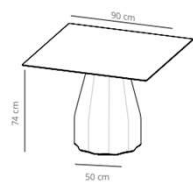

Burin: designed by Patricia Urquiola

Table diameter 60

57.2 kg
 (x1) 59x55x89 cm (0.29 m³)
 (x1) 76x76x7 cm (0.04 m³)

Table diameter 70

54.6 kg
 (x1) 59x55x89 cm (0.29 m³)
 (x1) 96x96x7 cm (0.06 m³)

Table diameter 80

Table diameter 100

67.4 kg
 (x1) 59x55x89 cm (0.29 m³)
 (x1) 116x116x7 cm (0.09 m³)

Table diameter 120

96.6 kg
 (x1) 59x55x89cm (0.29 m³)
 (x1) 136x136x7 cm (0.13 m³)

Table diameter 150

109 kg
 (x1) 59x55x89cm (0.29 m³)
 (x1) 178x166x7 cm (0.21 m³)

Table 70x70

59.8 kg
 (x1) 59x55x89 cm (0.29 m³)
 (x1) 76x76x7 cm (0.04 m³)

Mesa 80x80

62.8 kg
 (x1) 59x55x89 cm (0.29 m³)
 (x1) 96x96x7 cm (0.06 m³)

Table 90x90

70.3 kg
 (x1) 59x55x89 cm (0.29 m³)
 (x1) 96x96x7 cm (0.06 m³)

Table 240x120

▲ 206 kg
 📦 (x2) 59x55x89 cm (0.29 m³)
 (x1) 267x149x27 cm (1.07 m³)

Table 300x150

▲ 245.8 kg
 📦 (x2) 59x55x89 cm (0.29 m³)
 (x1) 330x180x27 cm (1.6 m³)

Table 500x150

▲ 397 kg
 📦 (x3) 59x55x89 cm (0.29 m³)
 (x2) 281x176x10 cm (0.49 m³)