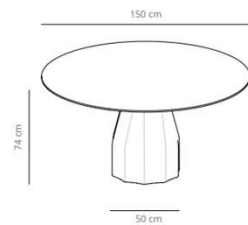

Burin: designed by Patricia Urquiola

Table diameter 60

57.2 kg
 (x1) 59x55x89 cm (0.29 m³)
 (x1) 76x76x7 cm (0.04 m³)

Table diameter 70

54.6 kg
 (x1) 59x55x89 cm (0.29 m³)
 (x1) 96x96x7 cm (0.06 m³)

Table diameter 80

Table diameter 100

67.4 kg
 (x1) 59x55x89 cm (0.29 m³)
 (x1) 116x116x7 cm (0.09 m³)

Table diameter 120

96.6 kg
 (x1) 59x55x89cm (0.29 m³)
 (x1) 136x136x7 cm (0.13 m³)

Table diameter 150

109 kg
 (x1) 59x55x89cm (0.29 m³)
 (x1) 178x166x7 cm (0.21 m³)

Table 70x70

59.8 kg
 (x1) 59x55x89 cm (0.29 m³)
 (x1) 76x76x7 cm (0.04 m³)

Mesa 80x80

62.8 kg
 (x1) 59x55x89 cm (0.29 m³)
 (x1) 96x96x7 cm (0.06 m³)

Table 90x90

70.3 kg
 (x1) 59x55x89 cm (0.29 m³)
 (x1) 96x96x7 cm (0.06 m³)

Table 240x120

▲ 206 kg
 📦 (x2) 59x55x89 cm (0.29 m³)
 (x1) 267x149x27 cm (1.07 m³)

Table 300x150

▲ 245.8 kg
 📦 (x2) 59x55x89 cm (0.29 m³)
 (x1) 330x180x27 cm (1.6 m³)

Table 500x150

▲ 397 kg
 📦 (x3) 59x55x89 cm (0.29 m³)
 (x2) 281x176x10 cm (0.49 m³)