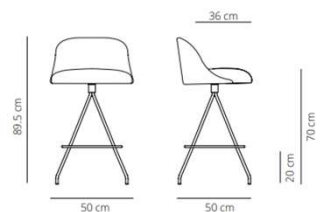

FIVE CASTERS BASE

Chair

▲ 13.4 kg
 📦 (x1) 59x53x89 cm (0.28 m³)

Chair with armrest

▲ 14.5 kg
 📦 (x1) 59x53x89 cm (0.28 m³)

CODE		FINISHES		SEK
		STRUCTURE	UPHOLSTERY	
ALETA 5 CASTERS BASE WITH ADJUSTABLE HEIGHT	ALSIBR-1	black or white (high gloss)	G1 (COM/COL)	8.769,60 SEK
	ALSIBR-2		G2	9.500,40 SEK
	ALSIBR-3		G3	10.451,60 SEK
	ALSIBR-4		G4	11.391,20 SEK
	ALSIBR-5		G5	12.562,80 SEK
				0,00 SEK
CODE		FINISHES		SEK
		STRUCTURE	UPHOLSTERY	
ALETA 5 CASTERS BASE WITH ADJUSTABLE HEIGHT AND ARMS	ALSIBRBR-1	black or white (high gloss)	G1 (COM/COL)	10.161,60 SEK
	ALSIBRBR-2		G2	11.020,00 SEK
	ALSIBRBR-3		G3	12.122,00 SEK
	ALSIBRBR-4		G4	13.363,20 SEK
	ALSIBRBR-5		G5	14.604,40 SEK

FIXED BAR STOOL BASE

Low backrest

12.8 kg
 (x1) 57.5x53.5x120 cm (0.37 m³)

High backrest

13 kg
 (x1) 57.5x53.5x120 cm (0.37 m³)

CODE		FINISHES		SEK
		STRUCTURE	UPHOLSTERY	
FIXED BAR STOOL (4 LEGS), LOW BACKREST	ALTA-1	black, white or taupe	G1 (COM/COL)	7.087,60 SEK
	ALTA-2		G2	7.888,00 SEK
	ALTA-3		G3	8.769,60 SEK
	ALTA-4		G4	9.860,00 SEK
	ALTA-5		G5	11.020,00 SEK
	ALTA-1	brass finish	G1 (COM/COL)	12.562,80 SEK
	ALTA-2		G2	13.363,20 SEK
	ALTA-3		G3	14.244,80 SEK
	ALTA-4		G4	15.346,80 SEK
	ALTA-5		G5	16.506,80 SEK
				- SEK
CODE		FINISHES		SEK
		STRUCTURE	UPHOLSTERY	
FIXED BAR STOOL (4 LEGS), HIGH BACKREST	ALTAH-1	black, white or taupe	G1 (COM/COL)	7.238,40 SEK
	ALTAH-2		G2	8.108,40 SEK
	ALTAH-3		G3	9.129,20 SEK
	ALTAH-4		G4	10.370,40 SEK
	ALTAH-5		G5	11.692,80 SEK
	ALTAH-1	brass finish	G1 (COM/COL)	12.713,60 SEK
	ALTAH-2		G2	13.583,60 SEK
	ALTAH-3		G3	14.604,40 SEK
	ALTAH-4		G4	15.857,20 SEK
	ALTAH-5		G5	17.098,40 SEK

SWIVEL COUNTER STOOL BASE

Low backrest

▲ 13.1 kg

📦 (x1) 58x54x106cm (0.33 m³)

High backrest

▲ 13.4 kg

📦 (x1) 58x54x110cm (0.34 m³)

High backrest stool with armrest