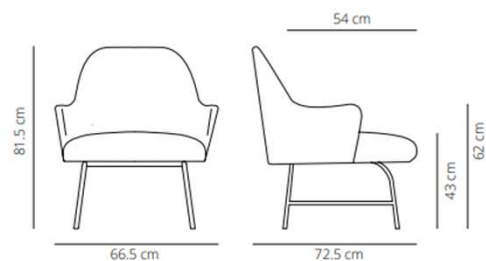

SWIVEL COUNTER STOOL BASE

Low backrest

▲ 13.1 kg

📦 (x1) 58x54x106cm (0.33 m³)

High backrest

▲ 13.4 kg

📦 (x1) 58x54x110cm (0.34 m³)

High backrest stool with armrest

METAL BASE

Lounge chair

15.3 kg
 (x1) 75x72x87cm (0.47 m³)

Lounge chair with armrest

16.7 kg
 (x1) 75x72x87cm (0.47 m³)

CODE		FINISHES		PUBLIC PRICE	SEK
		STRUCTURE	UPHOLSTERY		
ALETA LOUNGE CHAIR WITH METAL BASE, NO ARMREST	ALBUME-1	black, white or taupe	G1 (T/C)	1.160 €	13.456,00 SEK
	ALBUME-2		G2	1.272 €	14.755,20 SEK
	ALBUME-3		G3	1.517 €	17.597,20 SEK
	ALBUME-4		G4	1.675 €	19.430,00 SEK
	ALBUME-5		G5	1.839 €	21.332,40 SEK
	ALBUME-1	brass finish	G1 (T/C)	1.549 €	17.968,40 SEK
	ALBUME-2		G2	1.669 €	19.360,40 SEK
	ALBUME-3		G3	1.915 €	22.214,00 SEK
	ALBUME-4		G4	2.073 €	24.046,80 SEK
	ALBUME-5		G5	2.223 €	25.786,80 SEK
CODE		FINISHES		PUBLIC PRICE	SEK
		STRUCTURE	UPHOLSTERY		
ALETA LOUNGE WITH METAL BASE, ARMREST	ALBUMEBR-1	black, white or taupe	G1 (T/C)	1.481 €	17.179,60 SEK
	ALBUMEBR-2		G2	1.601 €	18.571,60 SEK
	ALBUMEBR-3		G3	1.839 €	21.332,40 SEK
	ALBUMEBR-4		G4	1.989 €	23.072,40 SEK
	ALBUMEBR-5		G5	2.147 €	24.905,20 SEK
	ALBUMEBR-1	brass finish	G1 (T/C)	1.877 €	21.773,20 SEK
	ALBUMEBR-2		G2	1.989 €	23.072,40 SEK
	ALBUMEBR-3		G3	2.223 €	25.786,80 SEK
	ALBUMEBR-4		G4	2.380 €	27.608,00 SEK
	ALBUMEBR-5		G5	2.546 €	29.533,60 SEK