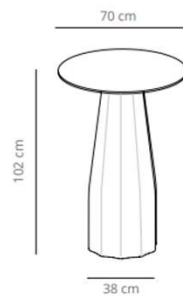

Table diameter 100

67.4 kg
 (x1) 59x55x89 cm (0.29 m³)
 (x1) 116x116x7 cm (0.09 m³)

Table diameter 120

96.6 kg
 (x1) 59x55x89cm (0.29 m³)
 (x1) 136x136x7 cm (0.13 m³)

Table diameter 150

109 kg
 (x1) 59x55x89cm (0.29 m³)
 (x1) 178x166x7 cm (0.21 m³)

Table 100x100

95.7 kg
 (x1) 59x55x89 cm (0.29 m³)
 (x1) 116x116x7 cm (0.09 m³)

Table 140x140

123.5 kg
 (x1) 59x55x89 cm (0.29 m³)
 (x1) 147x147x7 cm (0.15 m³)

CODE		FINISHES			
		BASE	TOP		
VCBBUC10075HM	BUC100M	white, black or taupe	melamine	white or black	7.238,40 SEK
VCBBUC10087	BUC100		stained	matt oak, ash (black)	8.827,60 SEK
VCBBUC10047	BUC100CN		compact laminate (black edge)	white or black	11.542,00 SEK
	BUC100CB		compact laminate (white edge)	white	11.542,00 SEK
					- SEK
CODE		=SC\$2	FINISHES		
			TOP		
VCBBUC14087	BUC140	white, black or taupe	stained	matt oak, ash (black)	13.456,00 SEK
VCBBUC14047	BUC140CN		compact laminate (black edge)	white or black	17.539,20 SEK
	BUC140CB		compact laminate (white edge)	white	17.539,20 SEK

Table 240x120

▲ 206 kg
 📦 (x2) 59x55x89 cm (0.29 m³)
 (x1) 267x149x27 cm (1.07 m³)

Table 300x150

▲ 245.8 kg
 📦 (x2) 59x55x89 cm (0.29 m³)
 (x1) 330x180x27 cm (1.6 m³)

Table 500x150

▲ 397 kg
 📦 (x3) 59x55x89 cm (0.29 m³)
 (x2) 281x176x10 cm (0.49 m³)

Table diameter 60

37.2 kg
 (x1) 59x55x105 cm (0.34 m³)
 (x1) 76x76x7 cm (0.04 m³)

Table diameter 70

36.4 kg
 (x1) 59x55x105 cm (0.34 m³)
 (x1) 86x86x7 cm (0.05 m³)

CODE		FINISHES			
		BASE	TOP		
VCBBUD60H87	BUD60H	white, black or taupe	stained	matt oak, ash (black)	7.969,20 SEK
VCBBUD60H47	BUD60HCN		compact laminate (black edge)	white or black	8.700,00 SEK
	BUD60HCB		compact laminate (white edge)	white	8.700,00 SEK
					0,00 SEK
VCBBUD70H87	BUD70H	white, black or taupe	stained	matt oak, ash (black)	8.108,40 SEK
VCBBUD70H47	BUD70HCN		compact laminate (black edge)	white or black	8.827,60 SEK
	BUD70HCB		compact laminate (white edge)	white	8.827,60 SEK