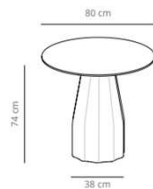

Burin: designed by Patricia Urquiola

Table diameter 60

57.2 kg
 (x1) 59x55x89 cm (0.29 m³)
 (x1) 76x76x7 cm (0.04 m³)

Table diameter 70

54.6 kg
 (x1) 59x55x89 cm (0.29 m³)
 (x1) 96x96x7 cm (0.06 m³)

Table diameter 80

60.3 kg
 (x1) 59x55x89cm (0.29 m³)
 (x1) 96x96x7cm (0.06 m³)

CODE		FINISHES			PUBLIC PRICE	SEK	
		BASE	TOP				
VCBBUD6087	BUD60	white, black or taupe	stained	matt oak, ash (black)	561 €	6.507,60 SEK	
VCBBUD6047	BUD60CN		compact laminate (black edge)	white or black	624 €		7.238,40 SEK
	BUD60CB		compact laminate (white edge)	white	624 €		
CODE		FINISHES			PUBLIC PRICE	SEK	
		BASE	TOP				
VCBBUD7087	BUD70	white, black or taupe	stained	matt oak, ash (black)	580 €	6.728,00 SEK	
VCBBUD7047	BUD70CN		compact laminate (black edge)	white or black	648 €		7.516,80 SEK
	BUD70CB		compact laminate (white edge)	white	648 €		
CODE		FINISHES			PUBLIC PRICE	SEK	
		BASE	TOP				
VCBBUD8087	BUD80	white, black or taupe	stained	matt oak, ash (black)	674 €	7.818,40 SEK	
VCBBUD8047	BUD80CN		compact laminate (black edge)	white or black	806 €		9.349,60 SEK
	BUD80CB		compact laminate (white edge)	white	806 €		

Table diameter 100

67.4 kg
 (x1) 59x55x89 cm (0.29 m³)
 (x1) 116x116x7 cm (0.09 m³)

Table diameter 120

96.6 kg
 (x1) 59x55x89cm (0.29 m³)
 (x1) 136x136x7 cm (0.13 m³)

Table diameter 150

109 kg
 (x1) 59x55x89cm (0.29 m³)
 (x1) 178x166x7 cm (0.21 m³)

Table 240x120

▲ 206 kg
 📦 (x2) 59x55x89 cm (0.29 m³)
 (x1) 267x149x27 cm (1.07 m³)

Table 300x150

▲ 245.8 kg
 📦 (x2) 59x55x89 cm (0.29 m³)
 (x1) 330x180x27 cm (1.6 m³)

Table 500x150

▲ 397 kg
 📦 (x3) 59x55x89 cm (0.29 m³)
 (x2) 281x176x10 cm (0.49 m³)