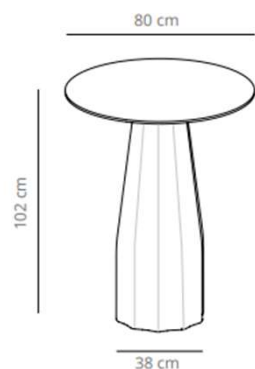

Table diameter 100

67.4 kg
 (x1) 59x55x89 cm (0.29 m³)
 (x1) 116x116x7 cm (0.09 m³)

Table diameter 120

96.6 kg
 (x1) 59x55x89cm (0.29 m³)
 (x1) 136x136x7 cm (0.13 m³)

Table diameter 150

109 kg
 (x1) 59x55x89cm (0.29 m³)
 (x1) 178x166x7 cm (0.21 m³)

Table 240x120

▲ 206 kg
 📦 (x2) 59x55x89 cm (0.29 m³)
 (x1) 267x149x27 cm (1.07 m³)

Table 300x150

▲ 245.8 kg
 📦 (x2) 59x55x89 cm (0.29 m³)
 (x1) 330x180x27 cm (1.6 m³)

Table 500x150

▲ 397 kg
 📦 (x3) 59x55x89 cm (0.29 m³)
 (x2) 281x176x10 cm (0.49 m³)

Table diameter 60

37.2 kg
 (x1) 59x55x105 cm (0.34 m³)
 (x1) 76x76x7 cm (0.04 m³)

Table diameter 70

36.4 kg
 (x1) 59x55x105 cm (0.34 m³)
 (x1) 86x86x7 cm (0.05 m³)

CODE		FINISHES			
		BASE	TOP		
VCBBUD60H87	BUD60H	white, black or taupe	stained	matt oak, ash (black)	7.969,20 SEK
VCBBUD60H47	BUD60HCN		compact laminate (black edge)	white or black	8.700,00 SEK
	BUD60HCB		compact laminate (white edge)	white	8.700,00 SEK
					0,00 SEK
VCBBUD70H87	BUD70H	white, black or taupe	stained	matt oak, ash (black)	8.108,40 SEK
VCBBUD70H47	BUD70HCN		compact laminate (black edge)	white or black	8.827,60 SEK
	BUD70HCB		compact laminate (white edge)	white	8.827,60 SEK

Table diameter 80

42.1 kg

(x1) 59x55x105 cm (0.34 m³)
(x1) 96x96x7 cm (0.06 m³)

Table diameter 100

49.2 kg

(x1) 59x55x105 cm (0.34 m³)
(x1) 116x116x7 cm (0.08 m³)

CODE		FINISHES			
		BASE	TOP		
VCBBUD80H87	BUD80H	white, black or taupe	stained	matt oak, ash (black)	0,00 SEK
VCBBUD80H47	BUD80HCN		compact laminate (black edge)	white or black	10.753,20 SEK
	BUD80HCB		compact laminate (white edge)	white	10.753,20 SEK
					0,00 SEK
CODE		FINISHES			
		BASE	TOP		
VCBBUD100H87	BUD100H	white, black or taupe	stained	matt oak, ash (black)	0,00 SEK
VCBBUD100H47	BUD100HCN		compact laminate (black edge)	white or black	10.892,40 SEK
	BUD100HCB		compact laminate (white edge)	white	12.493,20 SEK