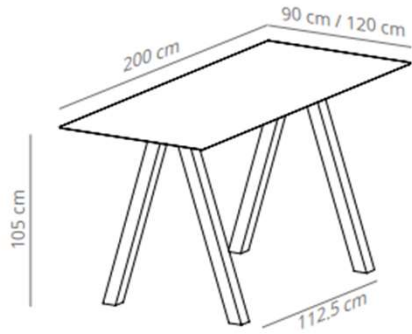

Table 200 cm

Table 240 cm

SIMPLE TABLE, 200, H105cm						
FINISHES		CODE		CODE		
LEGS	TOP		WIDTH 120	WIDTH 90		
stained (oak): matt oak, cognac, ash or wenge	stained	matt oak	TRMSCROAB	37.108,40 SEK	VCBTRMSCB	0,00 SEK
		Ash (black)				38.570,00 SEK
lacquered microtexturized (beech):						31.424,40 SEK
SIMPLE TABLE 240, h105cm						
FINISHES		CODE		CODE		
LEGS	TOP		WIDTH 120	WIDTH 90		
stained (oak): matt oak, cognac, ash or wenge	stained	matt oak	TRMSROAB	42.235,60 SEK		31.424,40 SEK
		Ash (black)				43.836,40 SEK
lacquered						