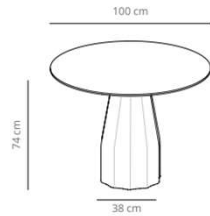

Burin: designed by Patricia Urquiola

Table diameter 60

57.2 kg
 (x1) 59x55x89 cm (0.29 m³)
 (x1) 76x76x7 cm (0.04 m³)

Table diameter 70

54.6 kg
 (x1) 59x55x89 cm (0.29 m³)
 (x1) 96x96x7 cm (0.06 m³)

Table diameter 80

Table diameter 100

67.4 kg
 (x1) 59x55x89 cm (0.29 m³)
 (x1) 116x116x7 cm (0.09 m³)

Table diameter 120

96.6 kg
 (x1) 59x55x89cm (0.29 m³)
 (x1) 136x136x7 cm (0.13 m³)

Table diameter 150

109 kg
 (x1) 59x55x89cm (0.29 m³)
 (x1) 178x166x7 cm (0.21 m³)

Table 70x70

59.8 kg
 (x1) 59x55x89 cm (0.29 m³)
 (x1) 76x76x7 cm (0.04 m³)

Mesa 80x80

62.8 kg
 (x1) 59x55x89 cm (0.29 m³)
 (x1) 96x96x7 cm (0.06 m³)

Table 90x90

70.3 kg
 (x1) 59x55x89 cm (0.29 m³)
 (x1) 96x96x7 cm (0.06 m³)

Table 240x120

▲ 206 kg
 📦 (x2) 59x55x89 cm (0.29 m³)
 (x1) 267x149x27 cm (1.07 m³)

Table 300x150

▲ 245.8 kg
 📦 (x2) 59x55x89 cm (0.29 m³)
 (x1) 330x180x27 cm (1.6 m³)

Table 500x150

▲ 397 kg
 📦 (x3) 59x55x89 cm (0.29 m³)
 (x2) 281x176x10 cm (0.49 m³)