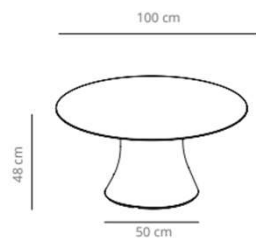

Table diameter 100

67.4 kg
 (x1) 59x55x89 cm (0.29 m³)
 (x1) 116x116x7 cm (0.09 m³)

Table diameter 120

96.6 kg
 (x1) 59x55x89cm (0.29 m³)
 (x1) 136x136x7 cm (0.13 m³)

Table diameter 150

109 kg
 (x1) 59x55x89cm (0.29 m³)
 (x1) 178x166x7 cm (0.21 m³)

Table 70x70

59.8 kg
 (x1) 59x55x89 cm (0.29 m³)
 (x1) 76x76x7 cm (0.04 m³)

Mesa 80x80

62.8 kg
 (x1) 59x55x89 cm (0.29 m³)
 (x1) 96x96x7 cm (0.06 m³)

Table 90x90

70.3 kg
 (x1) 59x55x89 cm (0.29 m³)
 (x1) 96x96x7 cm (0.06 m³)

Table 240x120

▲ 206 kg
 📦 (x2) 59x55x89 cm (0.29 m³)
 (x1) 267x149x27 cm (1.07 m³)

Table 300x150

▲ 245.8 kg
 📦 (x2) 59x55x89 cm (0.29 m³)
 (x1) 330x180x27 cm (1.6 m³)

Table 500x150

▲ 397 kg
 📦 (x3) 59x55x89 cm (0.29 m³)
 (x2) 281x176x10 cm (0.49 m³)

Table diameter 100

Table diameter 120

 (x1) 59x55x58 cm (0.2 m³)
 (x1) 136x136x7 cm (0.13 m³)

CODE		FINISHES			
		BASE	TOP		
VCBCAD100B	CAD100B		stained	matt oak , ash (black)	9.454,00 SEK
VCBCAD100BL	CAD100BCN		compact laminate (black edge)	black or white	7.447,20 SEK
	CAD100BCB		compact laminate (white edge)	white	10.045,60 SEK
CODE		FINISHES			
		BASE	TOP		
VCBCAD120B	CAD120B		stained	matt oak , ash (black)	12.052,40 SEK
VCBCAD120BL	CAD120BCN		compact laminate (black edge)	black or white	10.556,00 SEK
	CAD120BCB		compact laminate (white edge)	white	14.140,40 SEK