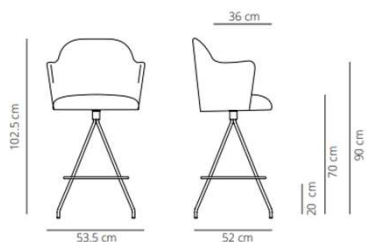

FIVE CASTERS BASE

Chair

▲ 13.4 kg
 📦 (x1) 59x53x89 cm (0.28 m³)

Chair with armrest

▲ 14.5 kg
 📦 (x1) 59x53x89 cm (0.28 m³)

CODE		FINISHES		SEK
		STRUCTURE	UPHOLSTERY	
ALETA 5 CASTERS BASE WITH ADJUSTABLE HEIGHT	ALSIBR-1	black or white (high gloss)	G1 (COM/COL)	8.769,60 SEK
	ALSIBR-2		G2	9.500,40 SEK
	ALSIBR-3		G3	10.451,60 SEK
	ALSIBR-4		G4	11.391,20 SEK
	ALSIBR-5		G5	12.562,80 SEK
				0,00 SEK
CODE		FINISHES		SEK
		STRUCTURE	UPHOLSTERY	
ALETA 5 CASTERS BASE WITH ADJUSTABLE HEIGHT AND ARMS	ALSIBRBR-1	black or white (high gloss)	G1 (COM/COL)	10.161,60 SEK
	ALSIBRBR-2		G2	11.020,00 SEK
	ALSIBRBR-3		G3	12.122,00 SEK
	ALSIBRBR-4		G4	13.363,20 SEK
	ALSIBRBR-5		G5	14.604,40 SEK

FIXED BAR STOOL BASE

Low backrest

12.8 kg
 (x1) 57.5x53.5x120 cm (0.37 m³)

High backrest

13 kg
 (x1) 57.5x53.5x120 cm (0.37 m³)

CODE		FINISHES		SEK
		STRUCTURE	UPHOLSTERY	
FIXED BAR STOOL (4 LEGS), LOW BACKREST	ALTA-1	black, white or taupe	G1 (COM/COL)	7.087,60 SEK
	ALTA-2		G2	7.888,00 SEK
	ALTA-3		G3	8.769,60 SEK
	ALTA-4		G4	9.860,00 SEK
	ALTA-5		G5	11.020,00 SEK
	ALTA-1	brass finish	G1 (COM/COL)	12.562,80 SEK
	ALTA-2		G2	13.363,20 SEK
	ALTA-3		G3	14.244,80 SEK
	ALTA-4		G4	15.346,80 SEK
	ALTA-5		G5	16.506,80 SEK
				- SEK
CODE		FINISHES		SEK
		STRUCTURE	UPHOLSTERY	
FIXED BAR STOOL (4 LEGS), HIGH BACKREST	ALTAH-1	black, white or taupe	G1 (COM/COL)	7.238,40 SEK
	ALTAH-2		G2	8.108,40 SEK
	ALTAH-3		G3	9.129,20 SEK
	ALTAH-4		G4	10.370,40 SEK
	ALTAH-5		G5	11.692,80 SEK
	ALTAH-1	brass finish	G1 (COM/COL)	12.713,60 SEK
	ALTAH-2		G2	13.583,60 SEK
	ALTAH-3		G3	14.604,40 SEK
	ALTAH-4		G4	15.857,20 SEK
	ALTAH-5		G5	17.098,40 SEK

SWIVEL COUNTER STOOL BASE

Low backrest

▲ 13.1 kg

📦 (x1) 58x54x106cm (0.33 m³)

High backrest

▲ 13.4 kg

📦 (x1) 58x54x110cm (0.34 m³)

High backrest stool with armrest