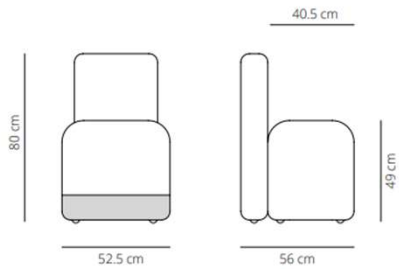

SEASON CHAIR: by Piero Lissoni.

Fixed chair

17.8 kg
 (x1) 58x54x89cm (0.28 m³)

Chair with casters

CODE		FINISHES		sek
		UPHOLSTERY PROTECTION	UPHOLSTERY	
SEASON CHAIR, NO CASTERS	SECHF-1	technical fabric, light or dark grey	G1 (COM/COL)	7.818,40 SEK
	SECHF-2		G2	8.920,40 SEK
	SECHF-3		G3	11.263,60 SEK
	SECHF-4		G4	14.186,80 SEK
	SECHF-5		G5	16.588,00 SEK
CODE		FINISHES		sek
		UPHOLSTERY PROTECTION	UPHOLSTERY	
SEASON CHAIR WITH CASTERS	SECH-1	technical fabric, light or dark grey	G1 (COM/COL)	8.108,40 SEK
	SECH-2		G2	9.280,00 SEK
	SECH-3		G3	11.472,40 SEK
	SECH-4		G4	14.465,20 SEK
	SECH-5		G5	16.878,00 SEK

Burin: designed by Patricia Urquiola

Table diameter 60

57.2 kg
 (x1) 59x55x89 cm (0.29 m³)
 (x1) 76x76x7 cm (0.04 m³)

Table diameter 70

54.6 kg
 (x1) 59x55x89 cm (0.29 m³)
 (x1) 96x96x7 cm (0.06 m³)

Table diameter 80

Table diameter 100

67.4 kg
 (x1) 59x55x89 cm (0.29 m³)
 (x1) 116x116x7 cm (0.09 m³)

Table diameter 120

96.6 kg
 (x1) 59x55x89cm (0.29 m³)
 (x1) 136x136x7 cm (0.13 m³)

Table diameter 150

109 kg
 (x1) 59x55x89cm (0.29 m³)
 (x1) 178x166x7 cm (0.21 m³)

Table 240x120

▲ 206 kg
 📦 (x2) 59x55x89 cm (0.29 m³)
 (x1) 267x149x27 cm (1.07 m³)

Table 300x150

▲ 245.8 kg
 📦 (x2) 59x55x89 cm (0.29 m³)
 (x1) 330x180x27 cm (1.6 m³)

Table 500x150

▲ 397 kg
 📦 (x3) 59x55x89 cm (0.29 m³)
 (x2) 281x176x10 cm (0.49 m³)