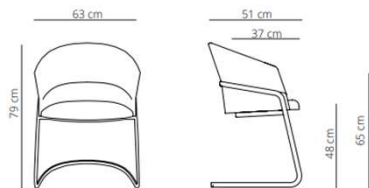

SWIVEL COUNTER STOOL BASE

Low backrest

▲ 13.1 kg

📦 (x1) 58x54x106cm (0.33 m³)

High backrest

▲ 13.4 kg

📦 (x1) 58x54x110cm (0.34 m³)

High backrest stool with armrest

METAL BASE

Lounge chair

15.3 kg
 (x1) 75x72x87cm (0.47 m³)

Lounge chair with armrest

16.7 kg
 (x1) 75x72x87cm (0.47 m³)

CODE		FINISHES		PUBLIC PRICE	SEK
		STRUCTURE	UPHOLSTERY		
ALETA LOUNGE CHAIR WITH METAL BASE, NO ARMREST	ALBUME-1	black, white or taupe	G1 (T/C)	1.160 €	13.456,00 SEK
	ALBUME-2		G2	1.272 €	14.755,20 SEK
	ALBUME-3		G3	1.517 €	17.597,20 SEK
	ALBUME-4		G4	1.675 €	19.430,00 SEK
	ALBUME-5		G5	1.839 €	21.332,40 SEK
	ALBUME-1	brass finish	G1 (T/C)	1.549 €	17.968,40 SEK
	ALBUME-2		G2	1.669 €	19.360,40 SEK
	ALBUME-3		G3	1.915 €	22.214,00 SEK
	ALBUME-4		G4	2.073 €	24.046,80 SEK
	ALBUME-5		G5	2.223 €	25.786,80 SEK
CODE		FINISHES		PUBLIC PRICE	SEK
		STRUCTURE	UPHOLSTERY		
ALETA LOUNGE WITH METAL BASE, ARMREST	ALBUMEBR-1	black, white or taupe	G1 (T/C)	1.481 €	17.179,60 SEK
	ALBUMEBR-2		G2	1.601 €	18.571,60 SEK
	ALBUMEBR-3		G3	1.839 €	21.332,40 SEK
	ALBUMEBR-4		G4	1.989 €	23.072,40 SEK
	ALBUMEBR-5		G5	2.147 €	24.905,20 SEK
	ALBUMEBR-1	brass finish	G1 (T/C)	1.877 €	21.773,20 SEK
	ALBUMEBR-2		G2	1.989 €	23.072,40 SEK
	ALBUMEBR-3		G3	2.223 €	25.786,80 SEK
	ALBUMEBR-4		G4	2.380 €	27.608,00 SEK
	ALBUMEBR-5		G5	2.546 €	29.533,60 SEK

COPA COLLECTION: designed by Ramos and Bassols

Smooth upholstery

11.1 kg
 (x1) 66x64x86 cm (0.35 m³)

Smooth upholstery

11.2 kg
 (x1) 66x64x86 cm (0.36 m³)

Smooth upholstery

17.7 kg
 (x1) 66x64x86 cm (0.36 m³)