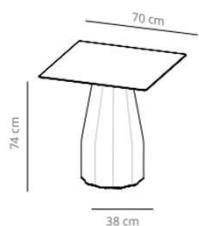

Burin: designed by Patricia Urquiola

Table diameter 60

57.2 kg
 (x1) 59x55x89 cm (0.29 m³)
 (x1) 76x76x7 cm (0.04 m³)

Table diameter 70

54.6 kg
 (x1) 59x55x89 cm (0.29 m³)
 (x1) 96x96x7 cm (0.06 m³)

Table diameter 80

Table diameter 100

67.4 kg
 (x1) 59x55x89 cm (0.29 m³)
 (x1) 116x116x7 cm (0.09 m³)

Table diameter 120

96.6 kg
 (x1) 59x55x89cm (0.29 m³)
 (x1) 136x136x7 cm (0.13 m³)

Table diameter 150

109 kg
 (x1) 59x55x89cm (0.29 m³)
 (x1) 178x166x7 cm (0.21 m³)

Table 70x70

59.8 kg
 (x1) 59x55x89 cm (0.29 m³)
 (x1) 76x76x7 cm (0.04 m³)

Mesa 80x80

62.8 kg
 (x1) 59x55x89 cm (0.29 m³)
 (x1) 96x96x7 cm (0.06 m³)

Table 90x90

70.3 kg
 (x1) 59x55x89 cm (0.29 m³)
 (x1) 96x96x7 cm (0.06 m³)

Table 240x120

▲ 206 kg
 📦 (x2) 59x55x89 cm (0.29 m³)
 (x1) 267x149x27 cm (1.07 m³)

Table 300x150

▲ 245.8 kg
 📦 (x2) 59x55x89 cm (0.29 m³)
 (x1) 330x180x27 cm (1.6 m³)

Table 500x150

▲ 397 kg
 📦 (x3) 59x55x89 cm (0.29 m³)
 (x2) 281x176x10 cm (0.49 m³)