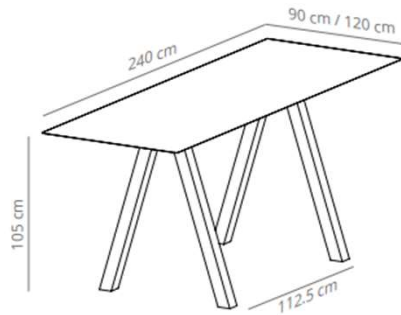

Table 200 cm

Table 240 cm

SIMPLE TABLE, 200, H105cm						
FINISHES		CODE		CODE		
LEGS	TOP		WIDTH 120	WIDTH 90		
stained (oak): matt oak, cognac, ash or wenge	stained	matt oak	TRMSCROAB	37.108,40 SEK	VCBTRMSCB	0,00 SEK
		Ash (black)				38.570,00 SEK
lacquered microtexturized (beech):						31.424,40 SEK
SIMPLE TABLE 240, h105cm						
FINISHES		CODE		CODE		
LEGS	TOP		WIDTH 120	WIDTH 90		
stained (oak): matt oak, cognac, ash or wenge	stained	matt oak	TRMSROAB	42.235,60 SEK		31.424,40 SEK
		Ash (black)				43.836,40 SEK
lacquered						