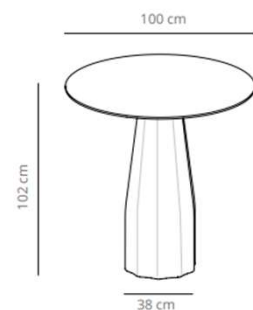

Table diameter 100

67.4 kg
 (x1) 59x55x89 cm (0.29 m³)
 (x1) 116x116x7 cm (0.09 m³)

Table diameter 120

96.6 kg
 (x1) 59x55x89cm (0.29 m³)
 (x1) 136x136x7 cm (0.13 m³)

Table diameter 150

109 kg
 (x1) 59x55x89cm (0.29 m³)
 (x1) 178x166x7 cm (0.21 m³)

Table 240x120

▲ 206 kg
 📦 (x2) 59x55x89 cm (0.29 m³)
 (x1) 267x149x27 cm (1.07 m³)

Table 300x150

▲ 245.8 kg
 📦 (x2) 59x55x89 cm (0.29 m³)
 (x1) 330x180x27 cm (1.6 m³)

Table 500x150

▲ 397 kg
 📦 (x3) 59x55x89 cm (0.29 m³)
 (x2) 281x176x10 cm (0.49 m³)

Table diameter 60

37.2 kg
 (x1) 59x55x105 cm (0.34 m³)
 (x1) 76x76x7 cm (0.04 m³)

Table diameter 70

36.4 kg
 (x1) 59x55x105 cm (0.34 m³)
 (x1) 86x86x7 cm (0.05 m³)

CODE		FINISHES			
		BASE	TOP		
VCBBUD60H87	BUD60H	white, black or taupe	stained	matt oak, ash (black)	7.969,20 SEK
VCBBUD60H47	BUD60HCN		compact laminate (black edge)	white or black	8.700,00 SEK
	BUD60HCB		compact laminate (white edge)	white	8.700,00 SEK
					0,00 SEK
VCBBUD70H87	BUD70H	white, black or taupe	stained	matt oak, ash (black)	8.108,40 SEK
VCBBUD70H47	BUD70HCN		compact laminate (black edge)	white or black	8.827,60 SEK
	BUD70HCB		compact laminate (white edge)	white	8.827,60 SEK

Table diameter 80

42.1 kg

(x1) 59x55x105 cm (0.34 m³)
(x1) 96x96x7 cm (0.06 m³)

Table diameter 100

49.2 kg

(x1) 59x55x105 cm (0.34 m³)
(x1) 116x116x7 cm (0.08 m³)

CODE		FINISHES			
		BASE	TOP		
VCBBUD80H87	BUD80H	white, black or taupe	stained	matt oak, ash (black)	0,00 SEK
VCBBUD80H47	BUD80HCN		compact laminate (black edge)	white or black	10.753,20 SEK
	BUD80HCB		compact laminate (white edge)	white	10.753,20 SEK
					0,00 SEK
CODE		FINISHES			
		BASE	TOP		
VCBBUD100H87	BUD100H	white, black or taupe	stained	matt oak, ash (black)	0,00 SEK
VCBBUD100H47	BUD100HCN		compact laminate (black edge)	white or black	10.892,40 SEK
	BUD100HCB		compact laminate (white edge)	white	12.493,20 SEK