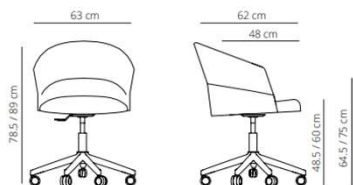

SWIVEL COUNTER STOOL BASE

Low backrest

▲ 13.1 kg

📦 (x1) 58x54x106cm (0.33 m³)

High backrest

▲ 13.4 kg

📦 (x1) 58x54x110cm (0.34 m³)

High backrest stool with armrest

Smooth upholstery

15.3 kg
 (x1) 66x64x86 cm (0.36 m³)

15.2 kg
 (x1) 66x64x86 cm (0.36 m³)

Smooth upholstery

15.7 kg
 (x1) 66x64x86 cm (0.36 m³)

CODE		FINISHES		PUBLIC PRICE	- SEK
		STRUCTURE	UPHOLSTERY		
COPA PYRAMID SWIVEL BASE, SMOOTH	COPI-1	black or white	G1 (T/C)	705 €	8.178,00 SEK
	COPI-2		G2	769 €	8.920,40 SEK
	COPI-3		G3	845 €	9.802,00 SEK
	COPI-4		G4	919 €	10.660,40 SEK
	COPI-5		G5	1.014 €	11.762,40 SEK
					- SEK
CODE		FINISHES		PUBLIC PRICE	- SEK
		STRUCTURE	UPHOLSTERY		
COPA PYRAMID SWIVEL BASE WITHH CASTERS, SMOOTH	COPIRU-1	black or white	G1 (T/C)	730 €	8.468,00 SEK
	COPIRU-2		G2	787 €	9.129,20 SEK
	COPIRU-3		G3	869 €	10.080,40 SEK
	COPIRU-4		G4	945 €	10.962,00 SEK
	COPIRU-5		G5	1.034 €	11.994,40 SEK
					- SEK
CODE		FINISHES		PUBLIC PRICE	- SEK
		STRUCTURE	UPHOLSTERY		
COPA 5 CASTERS BASE WITH ADJUSTABLE HEIGHT, SMOOTH	COBR-1	black or white	G1 (T/C)	730 €	8.468,00 SEK
	COBR-2		G2	787 €	9.129,20 SEK
	COBR-3		G3	869 €	10.080,40 SEK
	COBR-4		G4	945 €	10.962,00 SEK
	COBR-5		G5	1.034 €	11.994,40 SEK