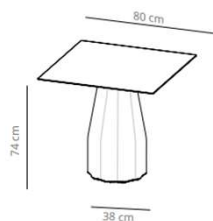

Burin: designed by Patricia Urquiola

Table diameter 60

57.2 kg
 (x1) 59x55x89 cm (0.29 m³)
 (x1) 76x76x7 cm (0.04 m³)

Table diameter 70

54.6 kg
 (x1) 59x55x89 cm (0.29 m³)
 (x1) 96x96x7 cm (0.06 m³)

Table diameter 80

Table diameter 100

67.4 kg
 (x1) 59x55x89 cm (0.29 m³)
 (x1) 116x116x7 cm (0.09 m³)

Table diameter 120

96.6 kg
 (x1) 59x55x89cm (0.29 m³)
 (x1) 136x136x7 cm (0.13 m³)

Table diameter 150

109 kg
 (x1) 59x55x89cm (0.29 m³)
 (x1) 178x166x7 cm (0.21 m³)

Table 70x70

59.8 kg
 (x1) 59x55x89 cm (0.29 m³)
 (x1) 76x76x7 cm (0.04 m³)

Mesa 80x80

62.8 kg
 (x1) 59x55x89 cm (0.29 m³)
 (x1) 96x96x7 cm (0.06 m³)

Table 90x90

70.3 kg
 (x1) 59x55x89 cm (0.29 m³)
 (x1) 96x96x7 cm (0.06 m³)

Table 240x120

▲ 206 kg
 📦 (x2) 59x55x89 cm (0.29 m³)
 (x1) 267x149x27 cm (1.07 m³)

Table 300x150

▲ 245.8 kg
 📦 (x2) 59x55x89 cm (0.29 m³)
 (x1) 330x180x27 cm (1.6 m³)

Table 500x150

▲ 397 kg
 📦 (x3) 59x55x89 cm (0.29 m³)
 (x2) 281x176x10 cm (0.49 m³)