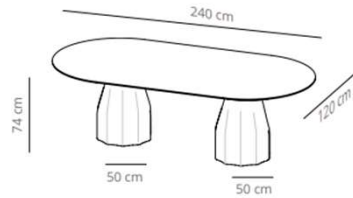

Table diameter 100

67.4 kg
 (x1) 59x55x89 cm (0.29 m³)
 (x1) 116x116x7 cm (0.09 m³)

Table diameter 120

96.6 kg
 (x1) 59x55x89cm (0.29 m³)
 (x1) 136x136x7 cm (0.13 m³)

Table diameter 150

109 kg
 (x1) 59x55x89cm (0.29 m³)
 (x1) 178x166x7 cm (0.21 m³)

Table 70x70

59.8 kg
 (x1) 59x55x89 cm (0.29 m³)
 (x1) 76x76x7 cm (0.04 m³)

Mesa 80x80

62.8 kg
 (x1) 59x55x89 cm (0.29 m³)
 (x1) 96x96x7 cm (0.06 m³)

Table 90x90

70.3 kg
 (x1) 59x55x89 cm (0.29 m³)
 (x1) 96x96x7 cm (0.06 m³)

Table 100x100

95.7 kg
 (x1) 59x55x89 cm (0.29 m³)
 (x1) 116x116x7 cm (0.09 m³)

Table 140x140

123.5 kg
 (x1) 59x55x89 cm (0.29 m³)
 (x1) 147x147x7 cm (0.15 m³)

CODE		FINISHES			
		BASE	TOP		
VCBBUC10075HM	BUC100M	white, black or taupe	melamine	white or black	7.238,40 SEK
VCBBUC10087	BUC100		stained	matt oak, ash (black)	8.827,60 SEK
VCBBUC10047	BUC100CN		compact laminate (black edge)	white or black	11.542,00 SEK
	BUC100CB		compact laminate (white edge)	white	11.542,00 SEK
					- SEK
CODE		=SC\$2	FINISHES		
			TOP		
VCBBUC14087	BUC140	white, black or taupe	stained	matt oak, ash (black)	13.456,00 SEK
VCBBUC14047	BUC140CN		compact laminate (black edge)	white or black	17.539,20 SEK
	BUC140CB		compact laminate (white edge)	white	17.539,20 SEK

Table 240x120

▲ 206 kg
 📦 (x2) 59x55x89 cm (0.29 m³)
 (x1) 267x149x27 cm (1.07 m³)

Table 300x150

▲ 245.8 kg
 📦 (x2) 59x55x89 cm (0.29 m³)
 (x1) 330x180x27 cm (1.6 m³)

Table 500x150

▲ 397 kg
 📦 (x3) 59x55x89 cm (0.29 m³)
 (x2) 281x176x10 cm (0.49 m³)