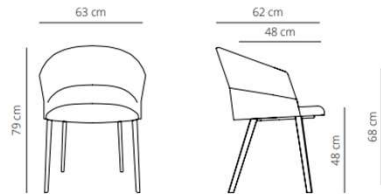

SWIVEL COUNTER STOOL BASE

Low backrest

▲ 13.1 kg

📦 (x1) 58x54x106cm (0.33 m³)

High backrest

▲ 13.4 kg

📦 (x1) 58x54x110cm (0.34 m³)

High backrest stool with armrest

METAL BASE

Lounge chair

15.3 kg
 (x1) 75x72x87cm (0.47 m³)

Lounge chair with armrest

16.7 kg
 (x1) 75x72x87cm (0.47 m³)

CODE		FINISHES		PUBLIC PRICE	SEK
		STRUCTURE	UPHOLSTERY		
ALETA LOUNGE CHAIR WITH METAL BASE, NO ARMREST	ALBUME-1	black, white or taupe	G1 (T/C)	1.160 €	13.456,00 SEK
	ALBUME-2		G2	1.272 €	14.755,20 SEK
	ALBUME-3		G3	1.517 €	17.597,20 SEK
	ALBUME-4		G4	1.675 €	19.430,00 SEK
	ALBUME-5		G5	1.839 €	21.332,40 SEK
	ALBUME-1	brass finish	G1 (T/C)	1.549 €	17.968,40 SEK
	ALBUME-2		G2	1.669 €	19.360,40 SEK
	ALBUME-3		G3	1.915 €	22.214,00 SEK
	ALBUME-4		G4	2.073 €	24.046,80 SEK
	ALBUME-5		G5	2.223 €	25.786,80 SEK
CODE		FINISHES		PUBLIC PRICE	SEK
		STRUCTURE	UPHOLSTERY		
ALETA LOUNGE WITH METAL BASE, ARMREST	ALBUMEBR-1	black, white or taupe	G1 (T/C)	1.481 €	17.179,60 SEK
	ALBUMEBR-2		G2	1.601 €	18.571,60 SEK
	ALBUMEBR-3		G3	1.839 €	21.332,40 SEK
	ALBUMEBR-4		G4	1.989 €	23.072,40 SEK
	ALBUMEBR-5		G5	2.147 €	24.905,20 SEK
	ALBUMEBR-1	brass finish	G1 (T/C)	1.877 €	21.773,20 SEK
	ALBUMEBR-2		G2	1.989 €	23.072,40 SEK
	ALBUMEBR-3		G3	2.223 €	25.786,80 SEK
	ALBUMEBR-4		G4	2.380 €	27.608,00 SEK
	ALBUMEBR-5		G5	2.546 €	29.533,60 SEK

COPA COLLECTION: designed by Ramos and Bassols

Smooth upholstery

11.1 kg
 (x1) 66x64x86 cm (0.35 m³)

Smooth upholstery

11.2 kg
 (x1) 66x64x86 cm (0.36 m³)

Smooth upholstery

17.7 kg
 (x1) 66x64x86 cm (0.36 m³)