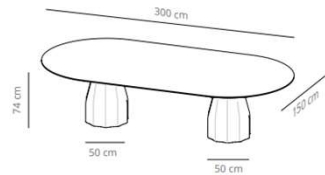

Table diameter 100

67.4 kg
 (x1) 59x55x89 cm (0.29 m³)
 (x1) 116x116x7 cm (0.09 m³)

Table diameter 120

96.6 kg
 (x1) 59x55x89cm (0.29 m³)
 (x1) 136x136x7 cm (0.13 m³)

Table diameter 150

109 kg
 (x1) 59x55x89cm (0.29 m³)
 (x1) 178x166x7 cm (0.21 m³)

Table 70x70

59.8 kg
 (x1) 59x55x89 cm (0.29 m³)
 (x1) 76x76x7 cm (0.04 m³)

Mesa 80x80

62.8 kg
 (x1) 59x55x89 cm (0.29 m³)
 (x1) 96x96x7 cm (0.06 m³)

Table 90x90

70.3 kg
 (x1) 59x55x89 cm (0.29 m³)
 (x1) 96x96x7 cm (0.06 m³)

Table 100x100

95.7 kg
 (x1) 59x55x89 cm (0.29 m³)
 (x1) 116x116x7 cm (0.09 m³)

Table 140x140

123.5 kg
 (x1) 59x55x89 cm (0.29 m³)
 (x1) 147x147x7 cm (0.15 m³)

CODE		FINISHES			
		BASE	TOP		
VCBBUC10075HM	BUC100M	white, black or taupe	melamine	white or black	7.238,40 SEK
VCBBUC10087	BUC100		stained	matt oak, ash (black)	8.827,60 SEK
VCBBUC10047	BUC100CN		compact laminate (black edge)	white or black	11.542,00 SEK
	BUC100CB		compact laminate (white edge)	white	11.542,00 SEK
					- SEK
CODE		=SC\$2	FINISHES		
			TOP		
VCBBUC14087	BUC140	white, black or taupe	stained	matt oak, ash (black)	13.456,00 SEK
VCBBUC14047	BUC140CN		compact laminate (black edge)	white or black	17.539,20 SEK
	BUC140CB		compact laminate (white edge)	white	17.539,20 SEK

Table 240x120

▲ 206 kg
 📦 (x2) 59x55x89 cm (0.29 m³)
 (x1) 267x149x27 cm (1.07 m³)

Table 300x150

▲ 245.8 kg
 📦 (x2) 59x55x89 cm (0.29 m³)
 (x1) 330x180x27 cm (1.6 m³)

Table 500x150

▲ 397 kg
 📦 (x3) 59x55x89 cm (0.29 m³)
 (x2) 281x176x10 cm (0.49 m³)