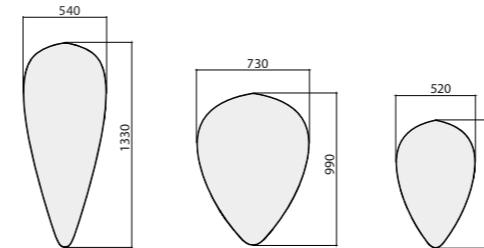

MÅTT

Delta One	540×1330 mm
Delta Two	730×990 mm
Delta Three	520×830 mm

Tjocklek:	60 mm
Minsta avstånd från tak:	356 mm

Delta One
62-0513

Delta Two
62-0709

Delta Three
62-0508

TILLVAL

Tillval Delta Ceiling	Art.nr	Pris/st
Undertaksfäste 1 st/vajer	91-292	48
Extra vajer wire L5000 mm	90-060	123

2 st vajer L3000 mm ingår/absorbent