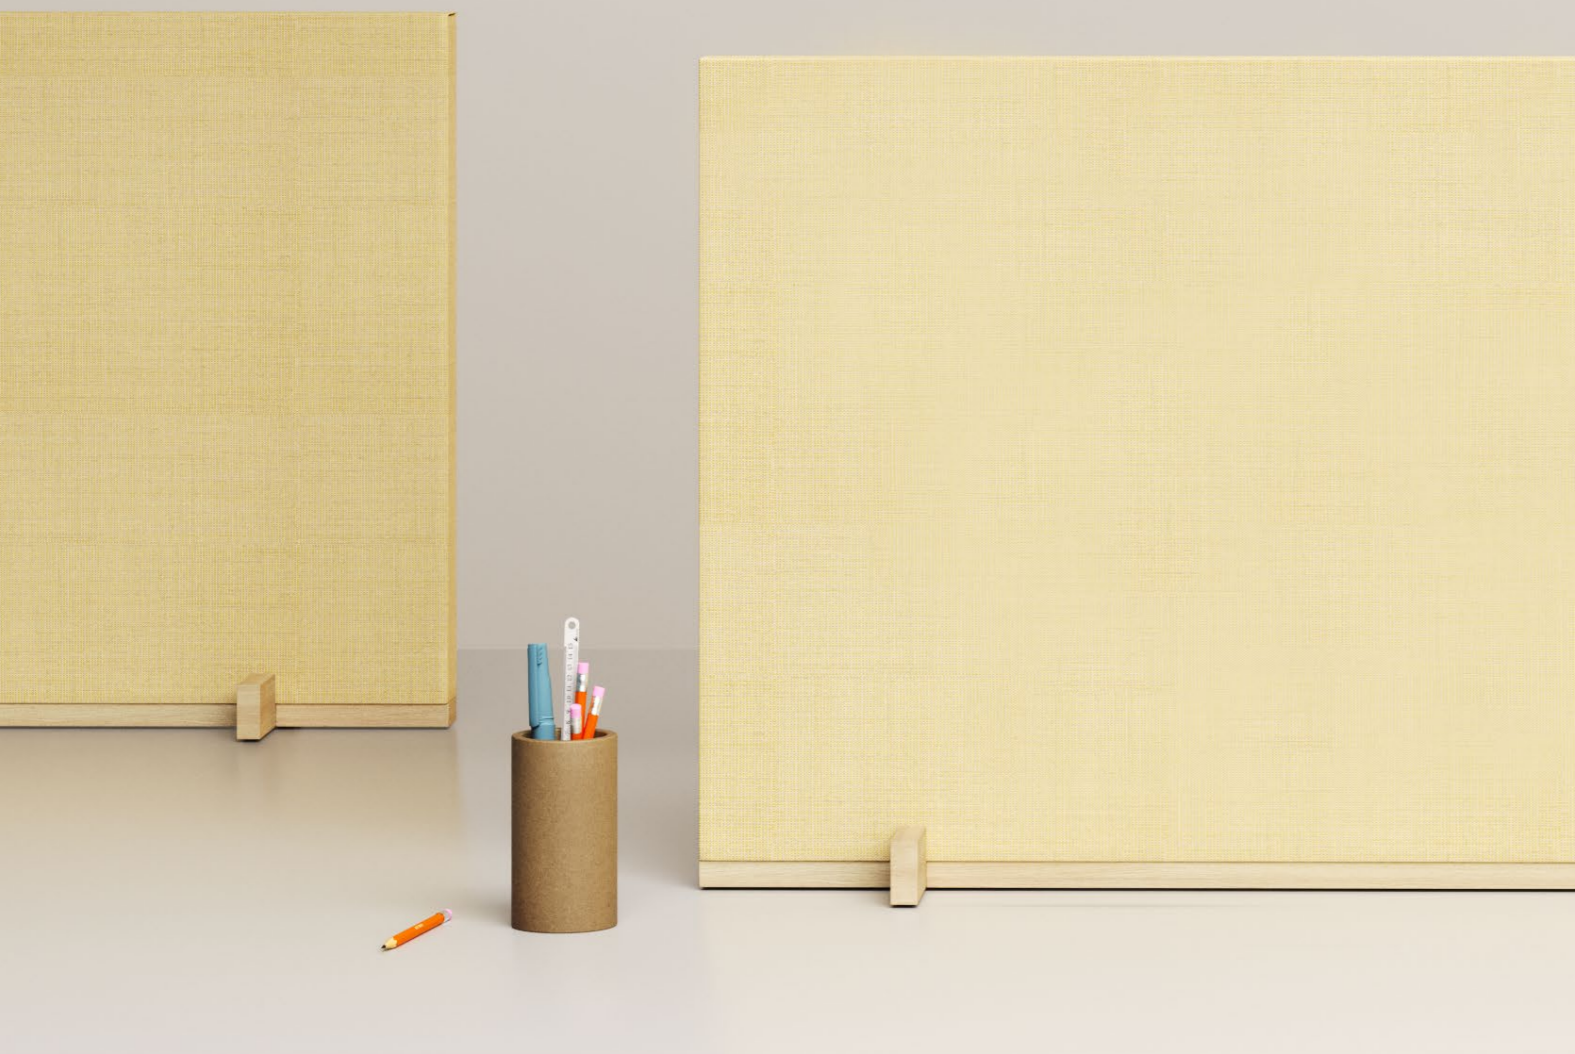

Dezibel Flexible

med avtagbart tyg

Art.nr.	Mått BxHxD	Hörn	Prisgr. 1	Prisgr. 2	Prisgr. 3	Prisgr. 4	Vikt kg
33-0603-R	600 × 350 × 40	Raka	2 066	2 162	2 491	2 720	2
33-0803-R	800 × 350 × 40	Raka	2 234	2 381	2 755	3 052	3
33-1003-R	1000 × 350 × 40	Raka	3 039	3 220	3 630	3 983	4
33-1203-R	1200 × 350 × 40	Raka	3 214	3 448	3 903	4 331	4
33-0604-R	600 × 450 × 40	Raka	2 175	2 269	2 601	2 830	3
33-0804-R	800 × 450 × 40	Raka	2 376	2 520	2 899	3 195	4
33-1004-R	1000 × 450 × 40	Raka	3 226	3 402	3 816	4 166	5
33-1204-R	1200 × 450 × 40	Raka	3 413	3 642	4 104	4 524	5
34-0603-R	600 × 350 × 40	Rundade	2 282	2 373	2 704	2 932	2
34-0803-R	800 × 350 × 40	Rundade	2 449	2 591	2 967	3 262	3
34-1003-R	1000 × 350 × 40	Rundade	3 264	3 439	3 852	4 199	4
34-1203-R	1200 × 350 × 40	Rundade	3 437	3 664	4 125	4 544	4
34-0604-R	600 × 450 × 40	Rundade	2 397	2 487	2 818	3 046	3
34-0804-R	800 × 450 × 40	Rundade	2 597	2 732	3 116	3 407	4
34-1004-R	1000 × 450 × 40	Rundade	3 448	3 618	4 040	4 387	5
34-1204-R	1200 × 450 × 40	Rundade	3 637	3 855	4 324	4 738	5

Fötter	Art.nr.	Pris/skärm
Flexible fot, ask	91-500-1	460
Flexible fot + Base 600 mm	91-501-01-1	806
Flexible fot + Base 800 mm	91-501-02-1	863
Flexible fot + Base 1000 mm	91-501-03-1	903
Flexible fot + Base 1200 mm	91-501-04-1	945

NOTE! Foten väljs separat

Denna produkt är en del av Zilenzio Pro-familjen.
Zilenzio Pro sammanför det bästa inom funktion, design och hållbarhet.
Alla produkter i serien använder stenull för bästa ljudabsorption. Stenull är återvinningsbart, innehåller inga plaster och har den högsta brandklassningen.