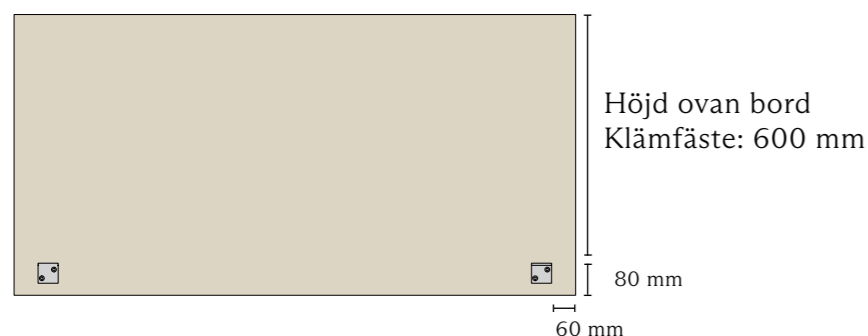

KONSTRUKTION

Ramkonstruktion av massivt trä (FSC).
Fyllning 40 mm bestående av stenull med brandklassning A1 (Obrännbart)
Skum på fram- och baksida.

MÅTT

Längd:	640, 740, 840, 940 mm 1200, 1400, 1600, 1800, 2000, 2200 mm
Höjd:	700 mm
Höjd ovan bord:	Klämfäste 600 mm
Tjocklek:	40 mm
Hörn:	Raka, lutande eller rundade R 30 mm