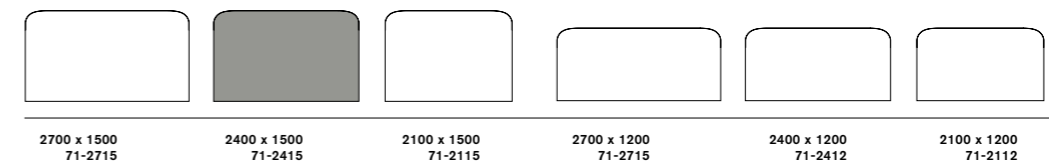

Focus® Pod

Art.nr.	Storlek BxHxD	Möbel pg.1	Möbel pg.2	Möbel pg.3	Möbel pg.4	Vikt kg
75-1015	1000 × 1500 × 500	24 167	26 060	28 193	31 019	24

TILLVAL

Pillow	Art.nr.	Möbel pg.1	Möbel pg.2	Möbel pg.3	Möbel pg.4
Focus Pillow	75-1015-P	5 230	5 488	5 966	6 411
Power	Art.nr.				Pris/st
Powerdot MIDI EL/USB (SE)	97-022				1 224
Powerdot MIDI EL/USB (UK)	97-023				1 224
Kundanpassning	Art.nr.				Pris *
Valfri RAL-lack fot	7-MOD-02				6 934
Valfri NCS-lack stomme & bord	7-MOD-01				1 156
* Startkostnad per ny kulör					