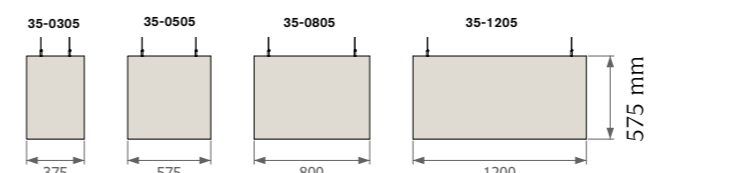

Möbelfakta Certifierad

Dezibel Divider

Art.nr.	Moduler Antal/set	Storlek BxHxD	Prisgr. 1	Prisgr. 2	Prisgr. 3	Prisgr. 4	Vikt kg
35-0305	1	375 × 575 × 40	3 525	3 665	3 893	4 113	4
35-0505	1	575 × 575 × 40	3 552	3 677	3 880	4 087	5
35-0805	1	800 × 575 × 40	5 395	5 537	5 802	6 067	6
35-1203	1	1200 × 375 × 40	5 473	5 722	6 067	6 475	8
35-1205	1	1200 × 575 × 40	5 573	5 822	6 167	6 575	9
35-0512	1	575 × 1210 × 40	5 545	5 751	5 949	6 409	9
35-P001	2	375 × 1210 × 40	7 067	7 357	7 806	8 242	8
35-P002	2	575 × 1210 × 40	7 133	7 373	7 784	8 184	10
35-P003	2	800 × 1210 × 40	10 816	11 091	11 623	12 149	12
35-P004	2	1200 × 1210 × 40	11 183	11 669	12 361	13 172	18
35-P005	3	375 × 1845 × 40	10 622	11 050	11 718	12 364	18
35-P006	3	575 × 1845 × 40	10 699	11 071	11 679	12 283	9
35-P007	3	800 × 1845 × 40	16 229	16 647	17 431	18 224	12
35-P008	3	1200 × 1845 × 40	16 778	17 509	18 543	19 755	15
35-P009	2	575 × 1845 × 40	9 070	9 420	9 829	10 446	18
35-P010	4	1200 × 1845 × 40	18 271	18 956	20 134	21 352	30
35-P011	5	1200 × 1845 × 40	19 796	20 519	21 734	22 946	30