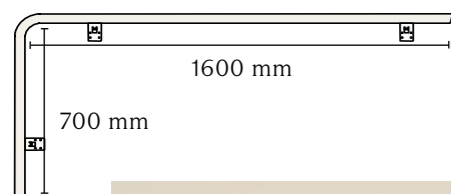

KONSTRUKTION

Ramkonstruktion av massivt trä (FSC).

Fyllning 40 mm bestående av stenull med brandklassning A1 (Obrännbart)

MÅTT

Längd: 1200, 1400, 1600, 1800 mm
Innermått sida från bordskant: Kort skärm 200 mm, lång skärm 700 mm

Höjd: 550/800 mm
Höjd ovan bord: 380/500 mm (vid bordstjocklek 20 mm)
Tjocklek: 40 mm
Hörn: R 75 mm
Mellanrum mellan skärm och bord: 26 mm
Fäste under bord: 49 mm

LJUD

SS-EN ISO 354, ISO 11654 Class A
SS-EN ISO 354:2003 evaluated SS 25269

N10
1600 5,6

Exempel mått:
Zermatt Long 1600 × 550/800 × 40