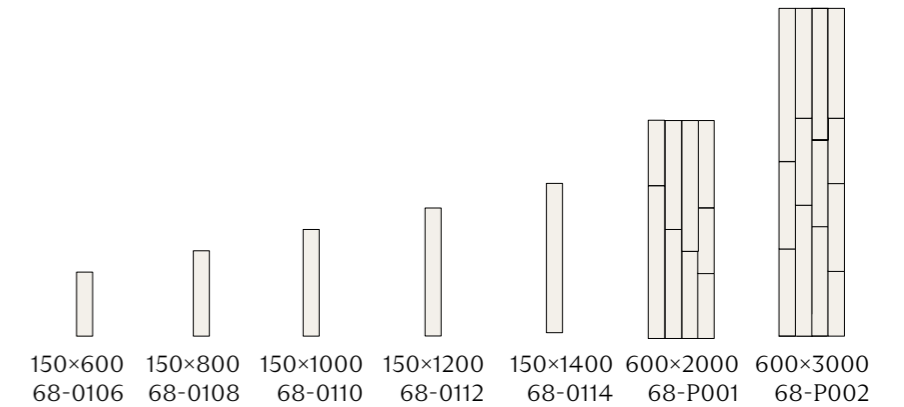

Art.nr.	Storlek BxHxD	Prisgr. 1	Prisgr. 2	Prisgr. 3	Prisgr. 4	Vikt kg
68-0106	150 × 600 × 53	912	976	1 066	1 163	0,8
68-0108	150 × 800 × 53	1 015	1 079	1 163	1 259	1
68-0110	150 × 1000 × 53	1 060	1 125	1 216	1 314	1,2
68-0112	150 × 1200 × 53	1 254	1 317	1 402	1 499	1,4
68-0114	150 × 1400 × 53	1 521	1 904	2 323	2 894	1,6
68-P001	600 × 2000 × 53	9 693	10 558	11 720	13 018	9,6
68-P002	600 × 3000 × 53	14 176	15 279	16 789	18 470	14,4