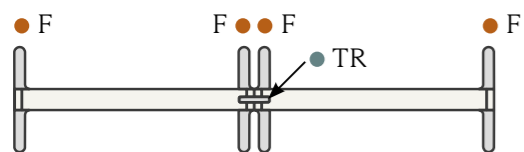

EXEMPEL (Rak)