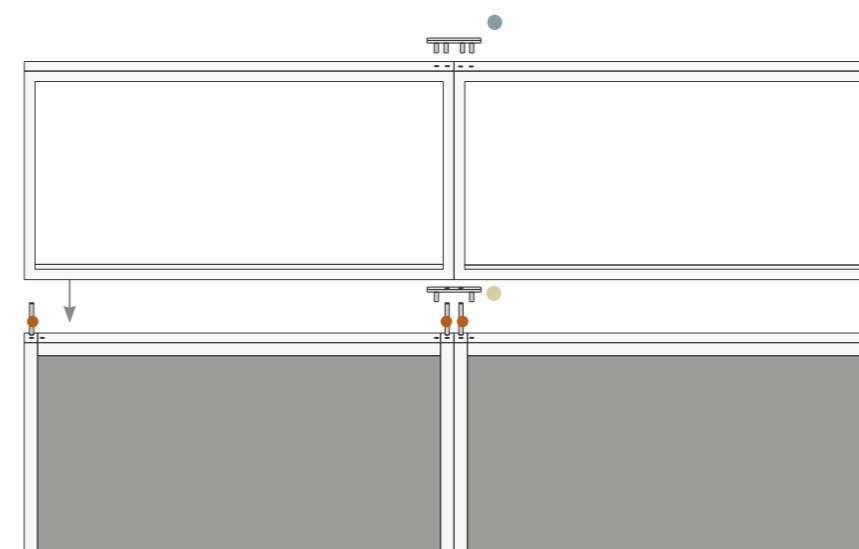

EXEMPEL (Påbyggnadsmodul)

- Toppbeslag rak (art.nr 91-247)
- Påbyggnadskoppling rak (art.nr 91-277)