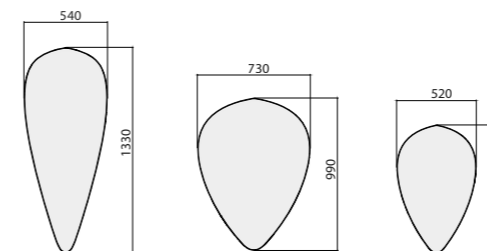

MÅTT

Delta One	540×1330 mm
Delta Two	730×990 mm
Delta Three	520×830 mm

Tjocklek: 60 mm

Delta One
69-0513

Delta Two
69-0709

Delta Three
69-0508

KONSTRUKTION

Kärna i MDF, fyllning av stenull, kanter i polyeter och utvändigt klädd med textil.
Monteras enkelt med en kardborreklädd distans i MDF.
Distansen bygger 10 mm djup från vägg.

LJUD

SS-EN ISO 354, ISO 11654 Class A
SS-EN ISO 354:2003 evaluated SS 25269

MILJÖ & SÄKERHET

Möbelfakta Certifierad