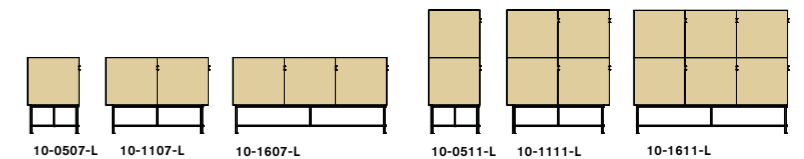

MÅTT

Bredd: 550, 1100, 1650 mm
Höjd: 440,
Höjd på stativ: 260,
Djup: 420 mm