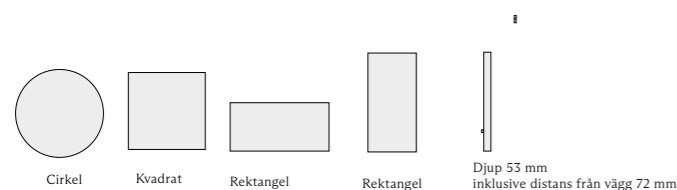

KONSTRUKTION

Baksida i perforerad MDF. Fyllning av stenull, utvändigt klädd med textil. Monteras enkelt med upphängningslist i MDF med 19 mm djup från vägg.

MÅTT

Rektangel: 900×600, 1200×450, 1200×600, 1200×800, 1600×800, 1800×600, 1800×800 mm

Kvadrat: 500×500, 600×600, 700×700, 800×800, 1000×1000, 1200×1200 mm

Cirkel: Ø600, Ø800, Ø1000, Ø1200 mm

Tjocklek: Absorbent 53 mm, inklusive distans från vägg 72 mm

LJUD

SS-EN ISO 354, ISO 11654 Class A
SS-EN ISO 354:2003 evaluated SS 25269
Noise Reduction Coefficient (NRC): 1.05

N10

600×600 mm	17
700×700 mm	14
1000×1000 mm	7
1200×1200 mm	5
1200×600 mm	10
1200×800 mm	8
1600×800 mm	6
1800×600 mm	7

MILJÖ & SÄKERHET

Möbelfakta Certifierad
EN 1023-1:1996
EN 1023-2:2000
EN 1023-3:2000
EN 14073-2